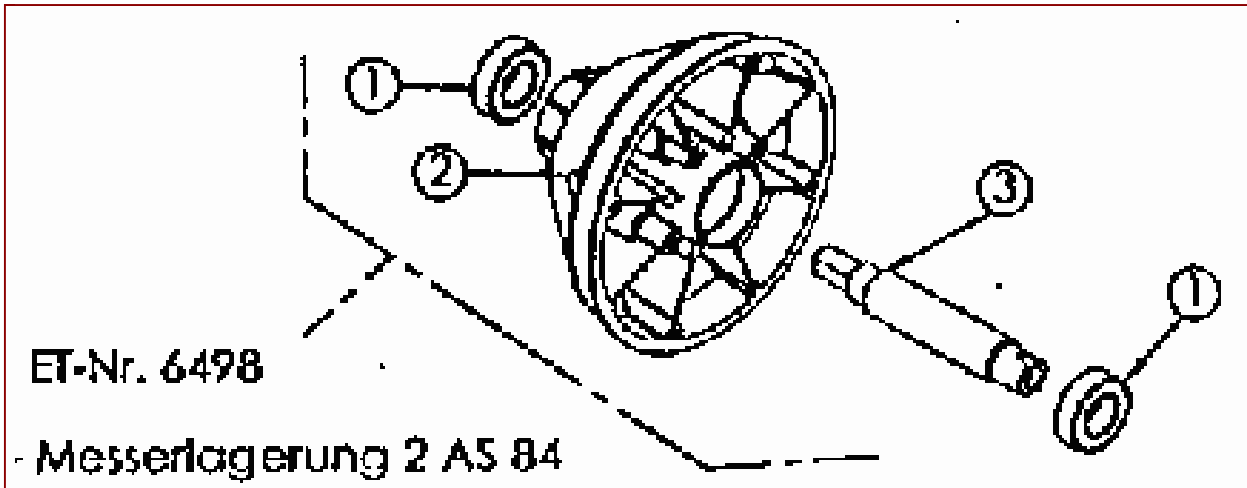

ET-Dokumentation – Vormont. Mulchhaube – Messerlagerung 2