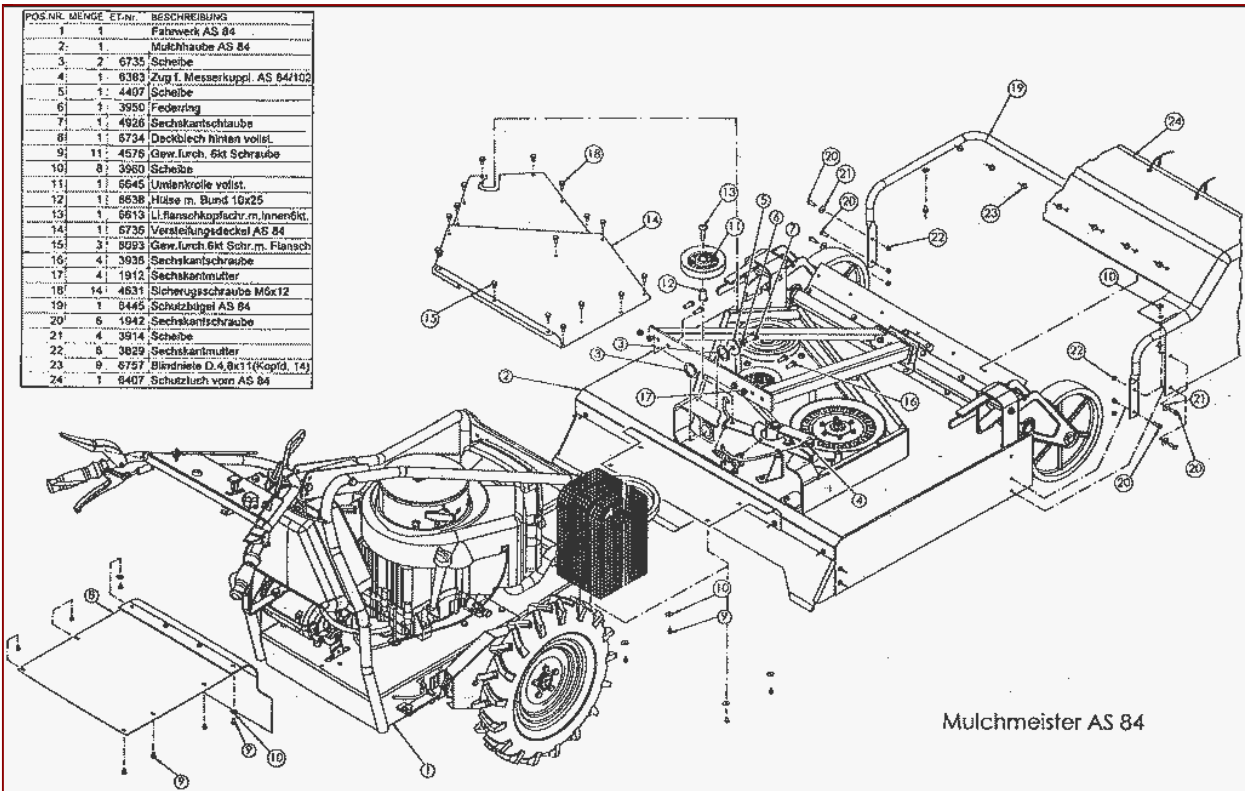

ET-Dokumentation – Einzellisten – Gehäuse