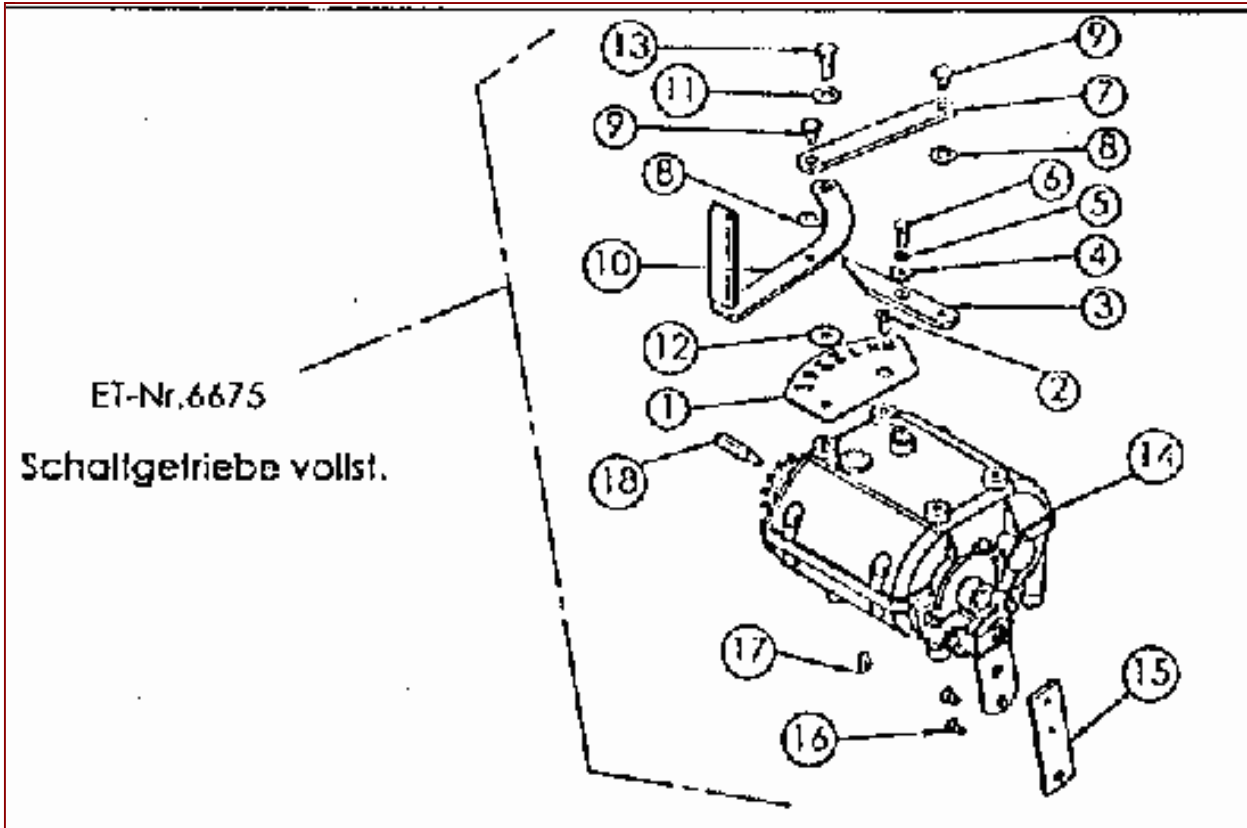

ET-Dokumentation – Vormontagegruppen – Riemenscheibe dw 58

Pos	Art-Nr.	E-Nr.	Menge	Beschreibung	Modell	Info
6673	G00525007	E06673	1	Riemenscheibe dw58+200 vollst.		
1	G00525001	E06666	1	Riemenscheibe dw 200		
2	G00525006	E06674	1	Riemenscheibennabe Motor AS84		
3	G00009024	E04519	1	Gew. furch. Schr. (3 Stk.)		

ET-Dokumentation – Vormontagegruppen – Schaltgetriebe