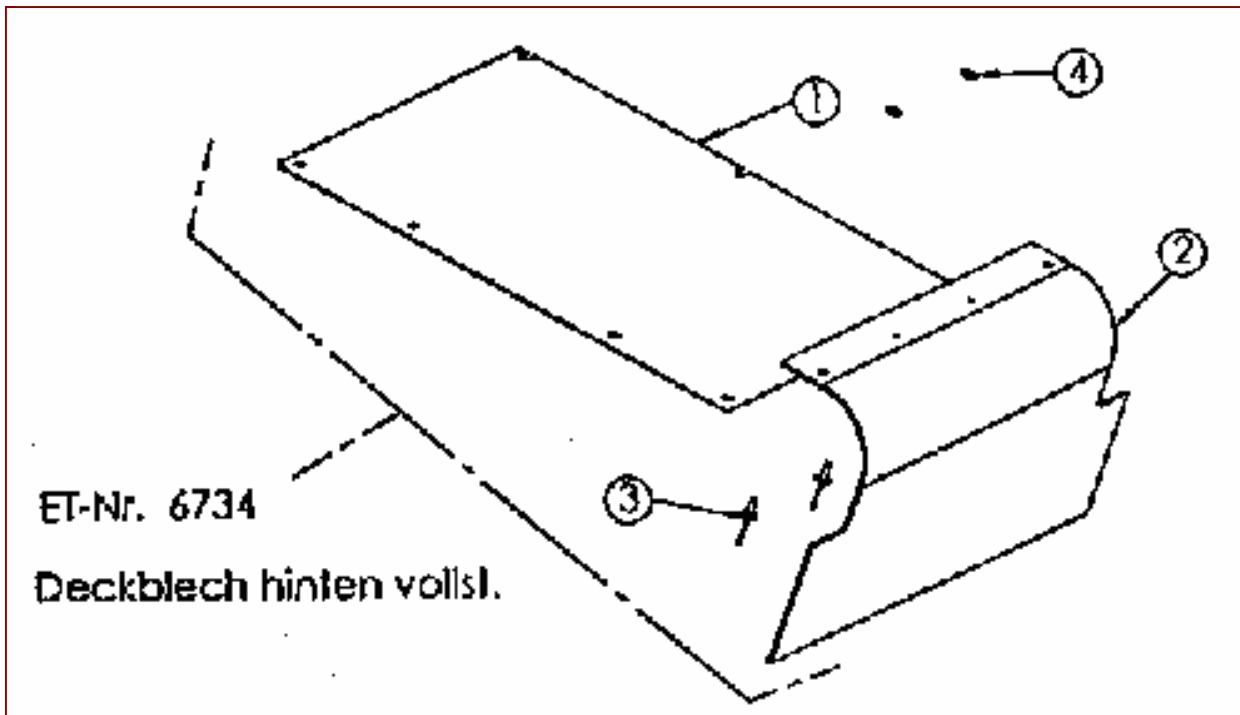

ET-Dokumentation – Vormontagegruppen – Motor

Pos	Art-Nr.	E-Nr.	Menge	Beschreibung	Modell	Info
6705	E06705	E06705	1	Teil nicht mehr lieferbar.		
2	G00550002	E06742	1	Krümmerdichtung (5 Stk.)		
3	G00509013	E06707	1	Krümmervollst.		
4	G00510002	E06708	1	Befestigungswinkel		
5	G00009038	E05720	1	Schraube mit Torx (3 Stk.)		
6	G00550004	E06744	1	Öldruckschalter		
7	G00550003	E06743	1	Krümmerschraube (5 Stk.)		
8	G00501005	E06709	1	Ersetzt durch E10650		
	G06580016	E10650	1	Ölablassstutzen+Verlängerung		

ET-Dokumentation – Vormontagegruppen – Deckblech hinten