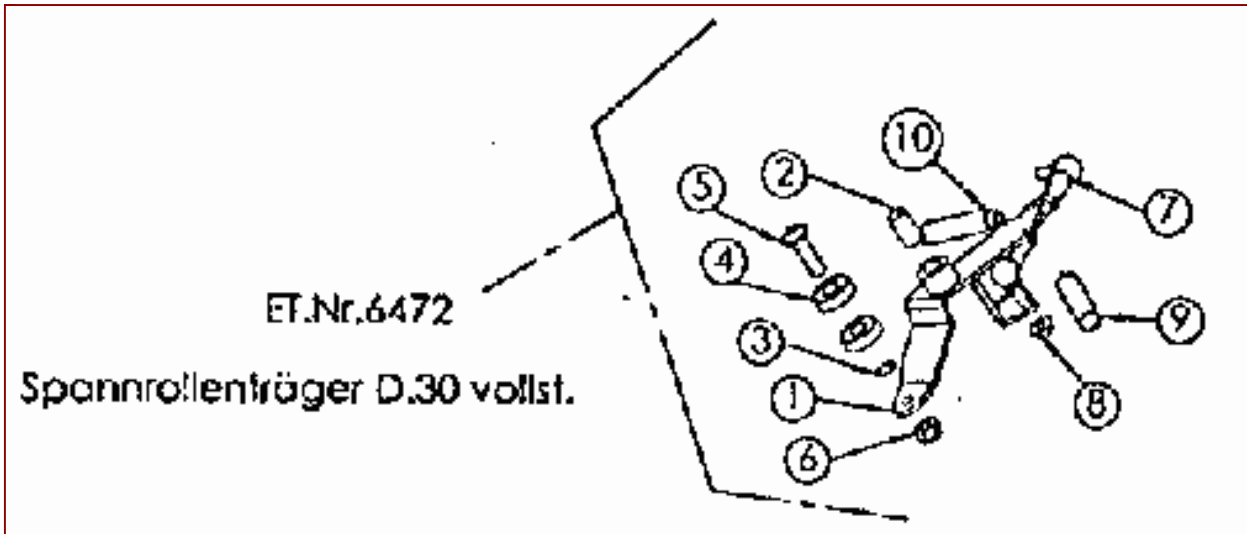

ET-Dokumentation – Vormontagegruppen – Spannrollenträger