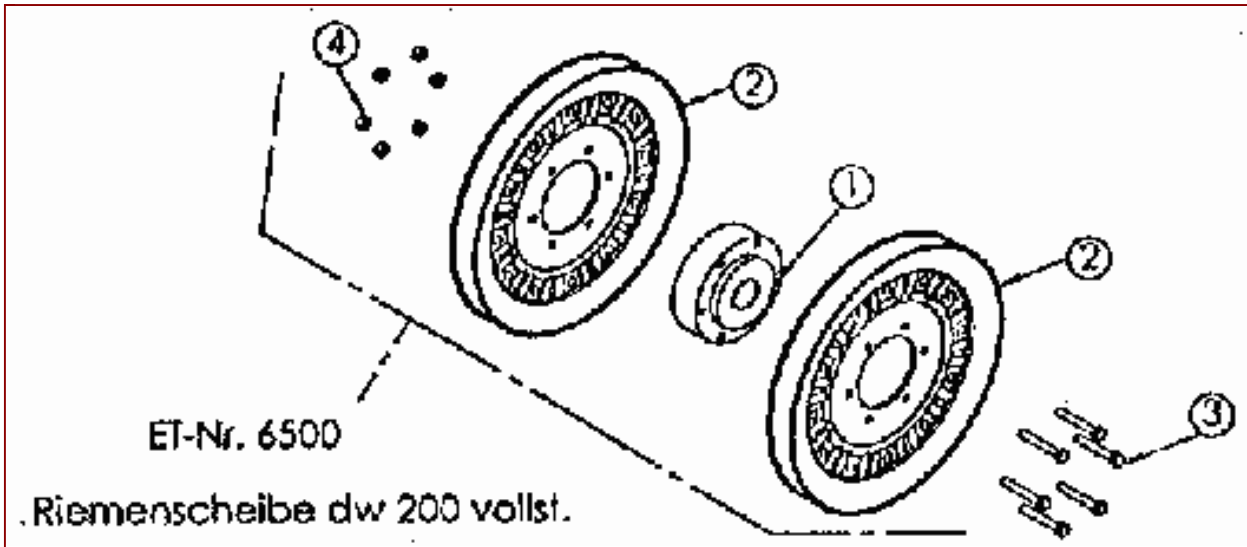

ET-Dokumentation – Vormont. Mulchhaube – Riemenscheibe dw 200