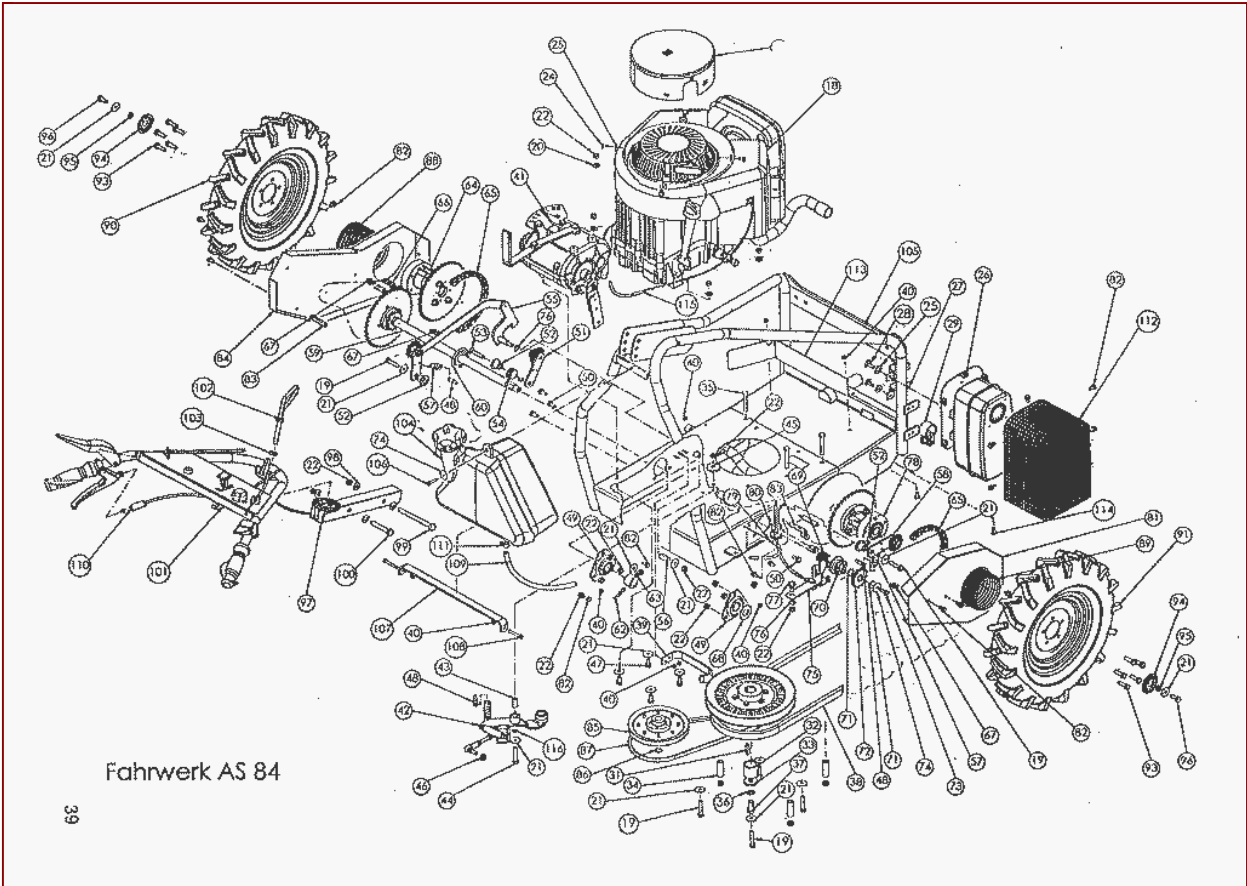

ET-Dokumentation – Einzellisten – Fahrwerk

ET-Dokumentation – Einzellisten – Fahrwerk

Pos	Art-Nr.	E-Nr.	Menge	Beschreibung	Modell	Info
1905	G07809004	E01905	20	Scheibe (20 Stk.)		
1912	G07846001	E01912	10	6kt- Mutter selbstsichernd (10 Stk.)		
1932	G07846002	E01932	5	6kt- Mutter selbstsichernd (5 Stk.)		
1958	G07837003	E01958	1	6kt- Schraube (2 Stk.)		
2119	G07847006	E02119	5	Passscheibe (5 Stk.)		
2926	G07837008	E02926	10	6kt- Schraube (10 Stk.)		
2949	G07838013	E02949	10	6kt- Schraube (10 Stk.)		
3113	G07847010	E03113	10	Passscheibe (10 Stk.)		
3483	G07856005	E03483	5	Tellerfeder (5 Stk.)		
3626	G00034011	E03626	1	Schlauchschele		
3668	G07809008	E03668	5	Scheibe (5 Stk.)		
3710	G00010084	E03710	1	Scheibe (10 Stk.)		
3777	G07837015	E03777	5	6kt- Schraube (5 Stk.)		
3829	G07846008	E03829	10	6kt- Mutter selbstsichernd (10 Stk.)		
3886	G07838019	E03886	10	6kt- Schraube (10 Stk.)		
3901	G07837016	E03901	5	6kt- Schraube (5 Stk.)		
3914	G07880004	E03914	20	Scheibe (20 Stk.)		
3932	G07838026	E03932	10	6kt- Schraube (10 Stk.)		
3957	G07880006	E03957	20	Scheibe (20 Stk.)		
4142	G06122032	E04142	1	Tankhaltestrebe		
4351	G07822008	E04351	20	Sicherungsring f. Welle (20 Stk.)		
4357	G04325062	E04357	1	Einhängebolzen		
4552	G00010061	E04552	1	Ersetzt durch E12385		
33	G00010133	E12385	1	Scheibe		
4555	G00010062	E04555	1	Scheibe		
4631	G00009016	E04631	5	6kt- Schraube Sperrverzahnung (5 Stk.)		
4728	G05220040	E04728	1	Stützscheibe		
5609	G07838044	E05609	1	6kt- Schraube (5 Stk.)		
5718	G07838054	E05718	3	6kt- Schraube (3 Stk.)		
5719	G00009037	E05719	1	Bundschraube		
5946	G03222007	E05946	1	Schaltbügelhalter		
5984	G07847036	E05984	10	Passscheibe (10 Stk.)		
6032	G07890015	E06032	2	Gew. furch. Schr., Flanschkopf (2 Stk.)		
6037	G00007042	E06037	3	Sperrzahnmutter (3 Stk.)		
6093	G07890025	E06093	2	Gew. furch. Schr., Flanschkopf (2 Stk.)		
6159	G06321022	E06159	1	Profilrad links 4.80/4.00-8		
6196	G06321026	E06196	1	Profilrad rechts 4.80/4.00-8		
6364	G00028022	E06364	1	DU-Buchse		
6365	G00009074	E06365	2	Gew. furch. Schr. (2 Stk.)		
6381	G00020067	E06381	1	Kupplungszug Fahrtrieb		
6421	G07857017	E06421	1	Keilriemen		
6423	G06525008	E06423	1	Ersetzt durch E10818		
33	G06580017	E10818	1	Kette 61 Glieder mit Schloss		
6424	G06525009	E06424	1	Ersetzt durch E10819		
33	G06580018	E10819	1	Kette 59 Glieder mit Schloss		
6425	G06525035	E06425	1	Kettenschloss		
6434	G07857014	E06434	1	Hochleistungskeilriemen		
6472	G06525022	E06472	1	Spannrollenträger vollst.		
6476	G00036011	E06476	1	Flanschlager		
6477	E06477	E06477	1	Teil nicht mehr lieferbar		
6479	G06525030	E06479	1	Teil nicht mehr lieferbar.		
6481	G00002045	E06481	1	Zugfeder		
6483	G06521007	E06483	1	Radnabe links vollst.		