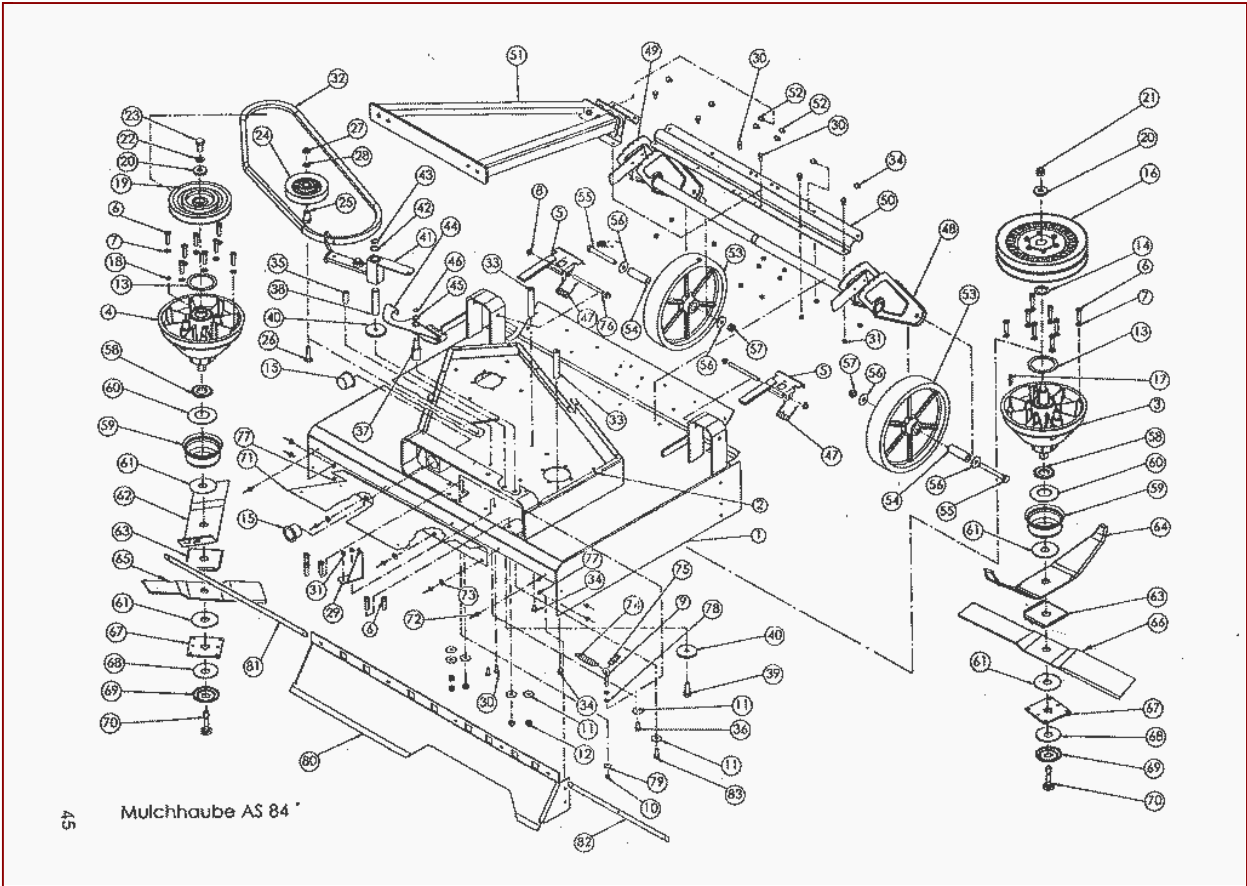

ET-Dokumentation – Einzellisten – Mulchhaube