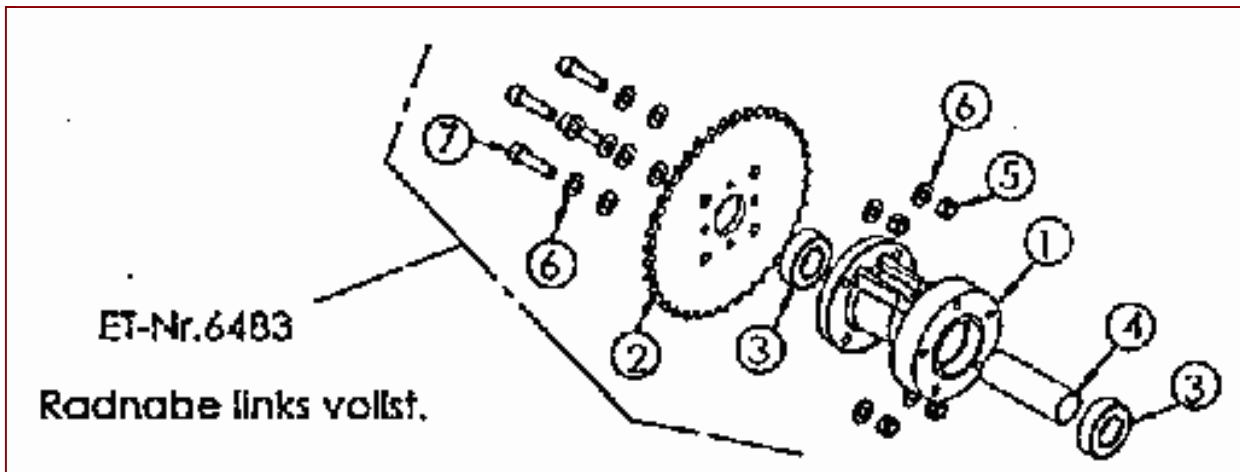

ET-Dokumentation – Vormontagegruppen – Radnabe links