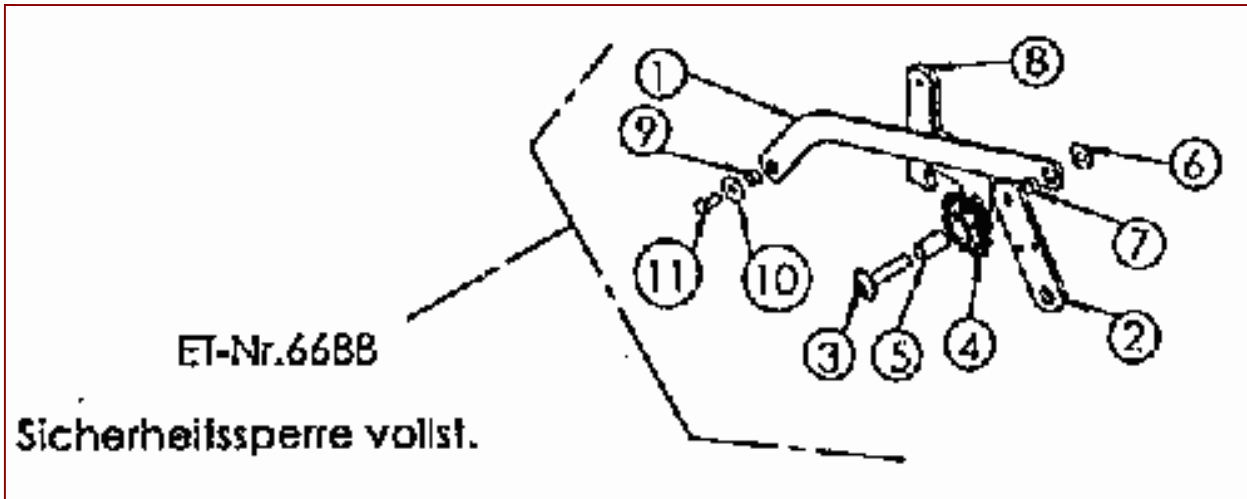

ET-Dokumentation – Vormontagegruppen – Sicherheitssperre