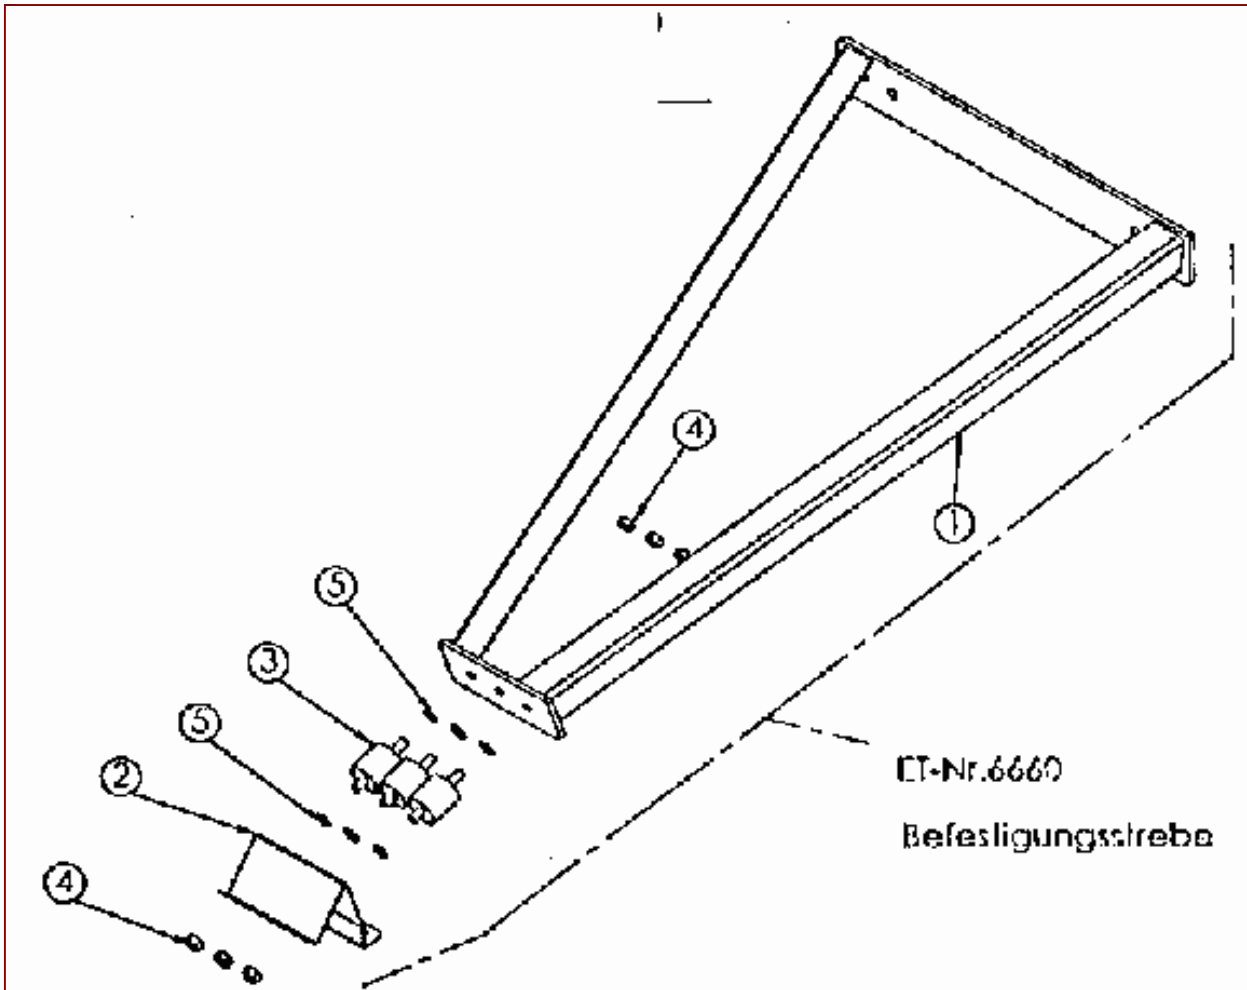

ET-Dokumentation – Vormont. Mulchhaube – Befestigungsstrebe