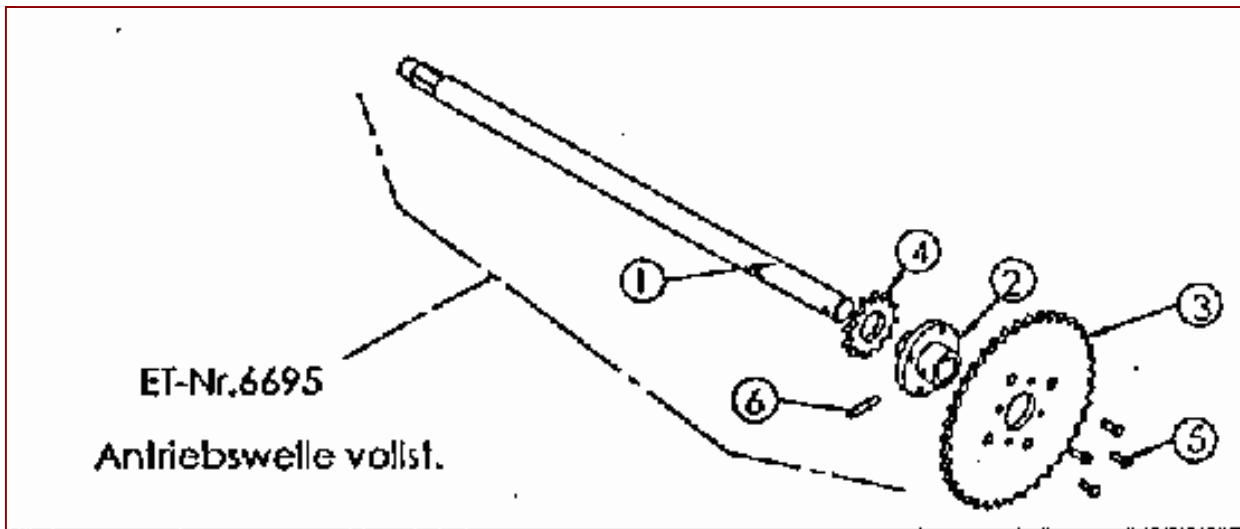

ET-Dokumentation – Vormontagegruppen – Antriebswelle