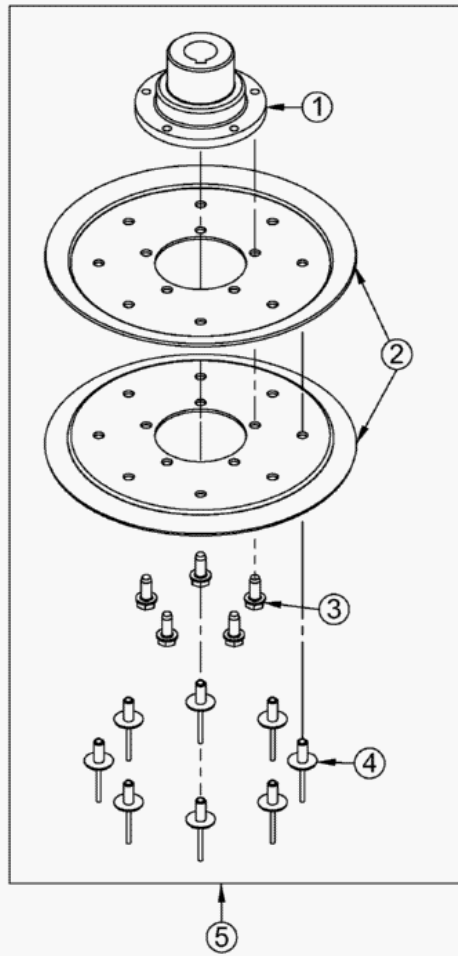

AS 65/2T-Kat ab FNr. 019908020001 – ET-Dokumentation – Riemenscheibe Getriebe vollst.

Pos	Art-Nr.	E-Nr.	Menge	Beschreibung	Modell	Info
1	G06730002	E07688	1	Riemenscheibennabe Getriebe		
2	G06725014	E07708	2	Riemenscheibenhäfte		
3	G07890004	E05828	5	Gew. furch. Schr., Flanschkopf (3 Stk.)		
4	G00012020	E06750	8	Blindniet (3 Stk.)		
5	G06730009	E08315	1	Riemenscheibe Getriebe vollst.