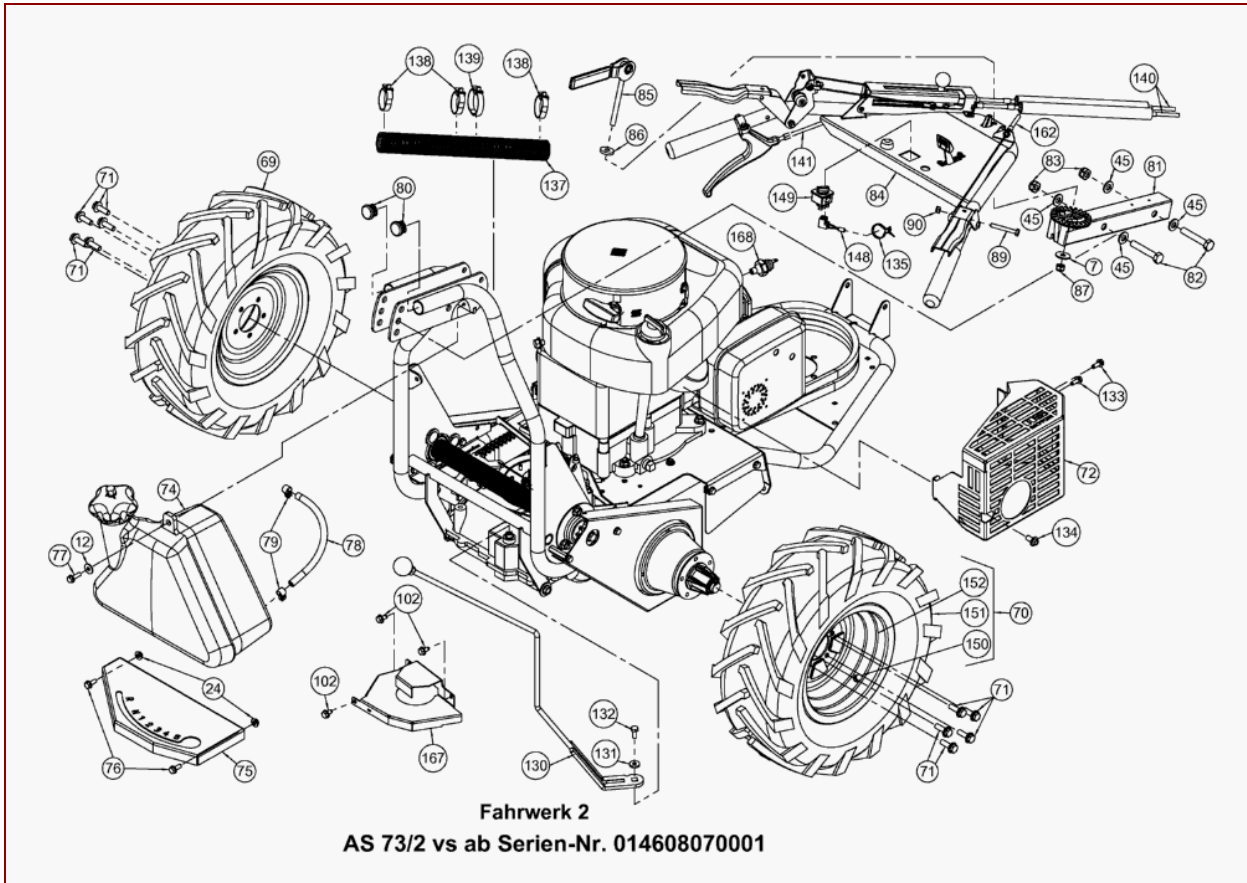

Pos	Art-Nr.	E-Nr.	Menge	Beschreibung	Modell	Info
7	G07880006	E03957	1	Scheibe (20 Stk.)		
12	G07880004	E03914	1	Scheibe (20 Stk.)		
24	G00007041	E05975	2	Sperrzahnmutter (3 Stk.)		
45	G07809008	E03668	4	Scheibe (5 Stk.)		
69	G06521011	E06458	1	Breitreifen links 16X6.50-8		
70	G06521010	E06457	1	Breitreifen rechts 16X6.50-8		
71	G00009085	E06761	10	6kt- Schraube		
72	G06726020	E08089	1	Ersetzt durch E10962		
72	G06726027	E10962	1	Auspuffschutz		
74	G06580008	E06490	1	Kraftstofftank vollst.m.Deckel		
75	G06730015	E08026	1	Schaltanzeige		
76	G00009094	E07247	2	Sicherungsschraube (2 Stk.)		
77	G00009074	E06365	1	Gew. furch. Schr. (2 Stk.)		
78	G06906002	E11525	1	Kraftstoffschlauch 1405 lg.		
79	G00034011	E03626	2	Schlauchschelle		
80	G00029009	E06141	2	Lamellenstopfen (2 Stk.)		
81	G06522001	E06729	1	Zwischenholm vollst.		
82	G07837003	E01958	2	6kt- Schraube (2 Stk.)		
83	G07846005	E01968	2	6kt- Mutter selbstsichernd (10 Stk.)		
84	G06722034	E08325	1	Lenker vollst.		
85	G07322010	E10119	1	Exzenterhebel mit Augenschraube		
86	G07861006	E07940	1	Scheibe		
87	G07846001	E01912	1	6kt- Mutter selbstsichernd (10 Stk.)		
89	G07837068	E07643	1	6kt- Schraube (2 Stk.)		
90	G07918001	E07269	1	6kt- Mutter selbstsichernd (6 Stk.)		
102	G07890025	E06093	3	Gew. furch. Schr., Flanschkopf (2 Stk.)		
130	G06730010	E08027	1	Schaltstange vollst.		
131	G07861005	E07877	1	Scheibe (2 Stk.)		
132	G00009061	E06679	1	Zollschraube (5 Stk.)		
133	G00009106	E08095	2	Zollschraube (2 Stk.)		
134	G00009107	E08096	1	Zollschraube		
135	G00026006	E07956	1	Kabelband (4 Stk.)		
137	G00026030	E07952	1	Wellschlauch		
138	G00026004	E04391	3	Kabelband (2 Stk.)		
139	G00026003	E03782	1	Kabelband (2 Stk.)		
140	G00020100	E07800	1	Messerantriebszug		
141	G00020118	E08253	1	Differentialzug		
148	G06727010	E10617	1	Schaltekabel f.Abschaltventil		
149	G06727001	E07939	1	Drehschalter		
150	G06521014	E06570	2	Schlauch für Breitreifen		
151	G06550012	E07684	2	Mantel f.Breitreifen 16X6.50-8		
152	G06550014	E08029	2	Felge für Breitreifen		
162	G00020148	E10760	1	Fahrertriebszug		
167	G06726311	E10777	1	Abdeckung hinten		
168	G00550004	E06744	1	Öldruckschalter