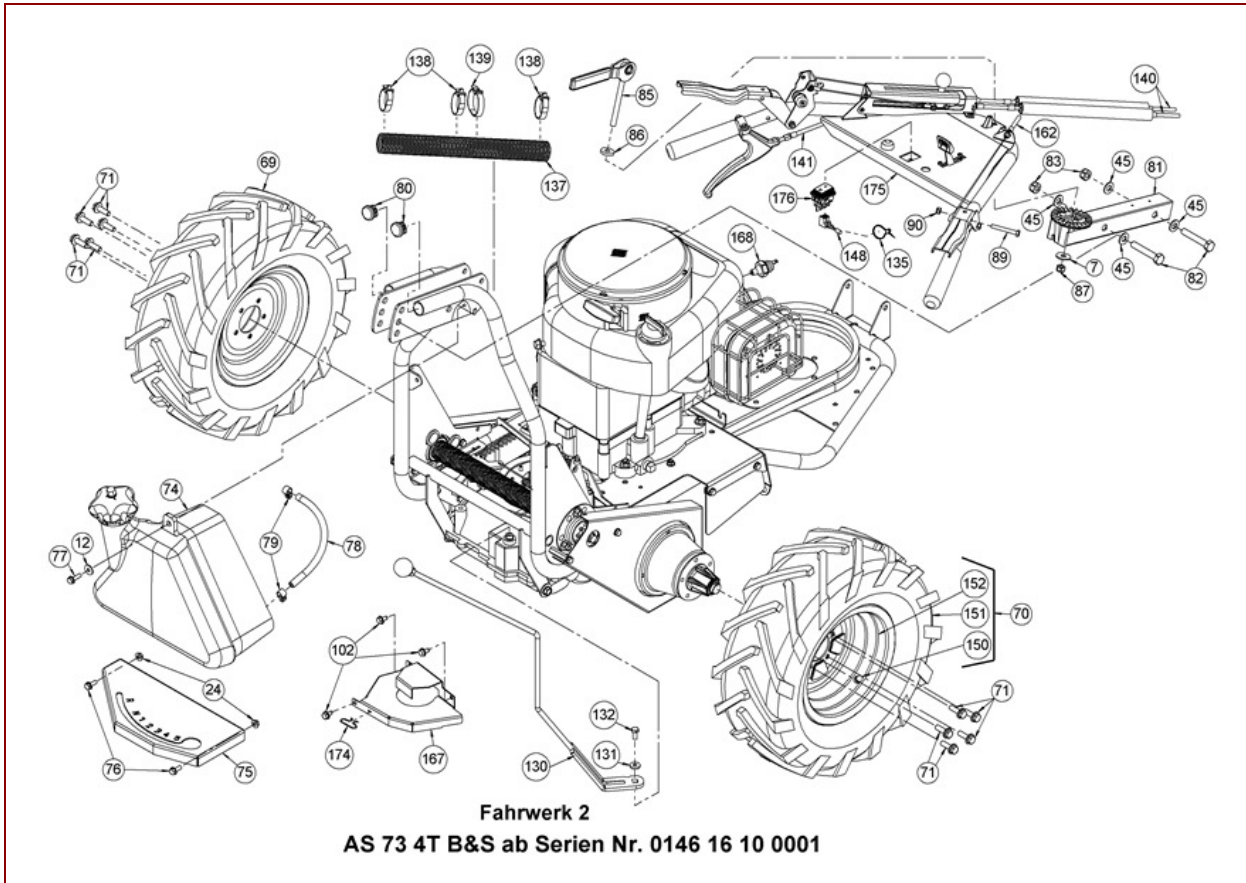

Pos	Art-Nr.	E-Nr.	Menge	Beschreibung	Modell	Info
7	G07880006	E03957	1	Scheibe (20 Stk.)		
12	G07880004	E03914	1	Scheibe (20 Stk.)		
24	G00007041	E05975	2	Sperrzahnmutter (3 Stk.)		
45	G07809008	E03668	4	Scheibe (5 Stk.)		
69	G06521011	E06458	1	Breitreifen links 16X6.50-8		
70	G06521010	E06457	1	Breitreifen rechts 16X6.50-8		
71	G00009085	E06761	10	6kt- Schraube		
74	G06580008	E06490	1	Kraftstofftank vollst.m.Deckel		
75	G06730015	E08026	1	Schaltanzeige		
76	G00009094	E07247	2	Sicherungsschraube (2 Stk.)		
77	G00009074	E06365	1	Gew. furch. Schr. (2 Stk.)		
78	G06906002	E11525	1	Kraftstoffschlauch 1405 lg.		
79	G00034011	E03626	2	Schlauchschelle		
80	G00029009	E06141	2	Lamellenstopfen (2 Stk.)		
81	G06522001	E06729	1	Zwischenholm vollst.		
82	G07837003	E01958	2	6kt- Schraube (2 Stk.)		
83	G07846005	E01968	1	6kt- Mutter selbstsichernd (10 Stk.)		
85	G07322010	E10119	1	Exzenterhebel mit Augenschraube		
86	G07861006	E07940	1	Scheibe		
87	G07846001	E01912	1	6kt- Mutter selbstsichernd (10 Stk.)		
89	G07837068	E07643	1	6kt- Schraube (2 Stk.)		
90	G07918001	E07269	1	6kt- Mutter selbstsichernd (6 Stk.)		
102	G07890025	E06093	3	Gew. furch. Schr., Flanschkopf (2 Stk.)		
130	G06730010	E08027	1	Schaltstange vollst.		
131	G07861005	E07877	1	Scheibe (2 Stk.)		
132	G00009061	E06679	1	Zollschraube (5 Stk.)		
135	G00026006	E07956	1	Kabelband (4 Stk.)		
137	G00026030	E07952	1	Wellschlauch		
138	G00026004	E04391	3	Kabelband (2 Stk.)		
139	G00026003	E03782	1	Kabelband (2 Stk.)		
140	G00020100	E07800	1	Messerantriebszug		
141	G00020118	E08253	1	Differentialzug		
148	G06727010	E10617	1	Schalterkabel f.Abschaltventil		
150	G06521014	E06570	2	Schlauch für Breitreifen		
151	G06550012	E07684	2	Mantel f.Breitreifen 16X6.50-8		
152	G06550014	E08029	2	Felge für Breitreifen		
162	G00020148	E10760	1	Fahrertriebszug		
167	G06726311	E10777	1	Abdeckung hinten		
168	G00550004	E06744	1	Öldruckschalter		
174	G00005028	E04903	1	Kabelhalter		
175	G06722045	G06722045	1	Lenker vollst.		
176	G00047001	G00047001	1	Kippschalter