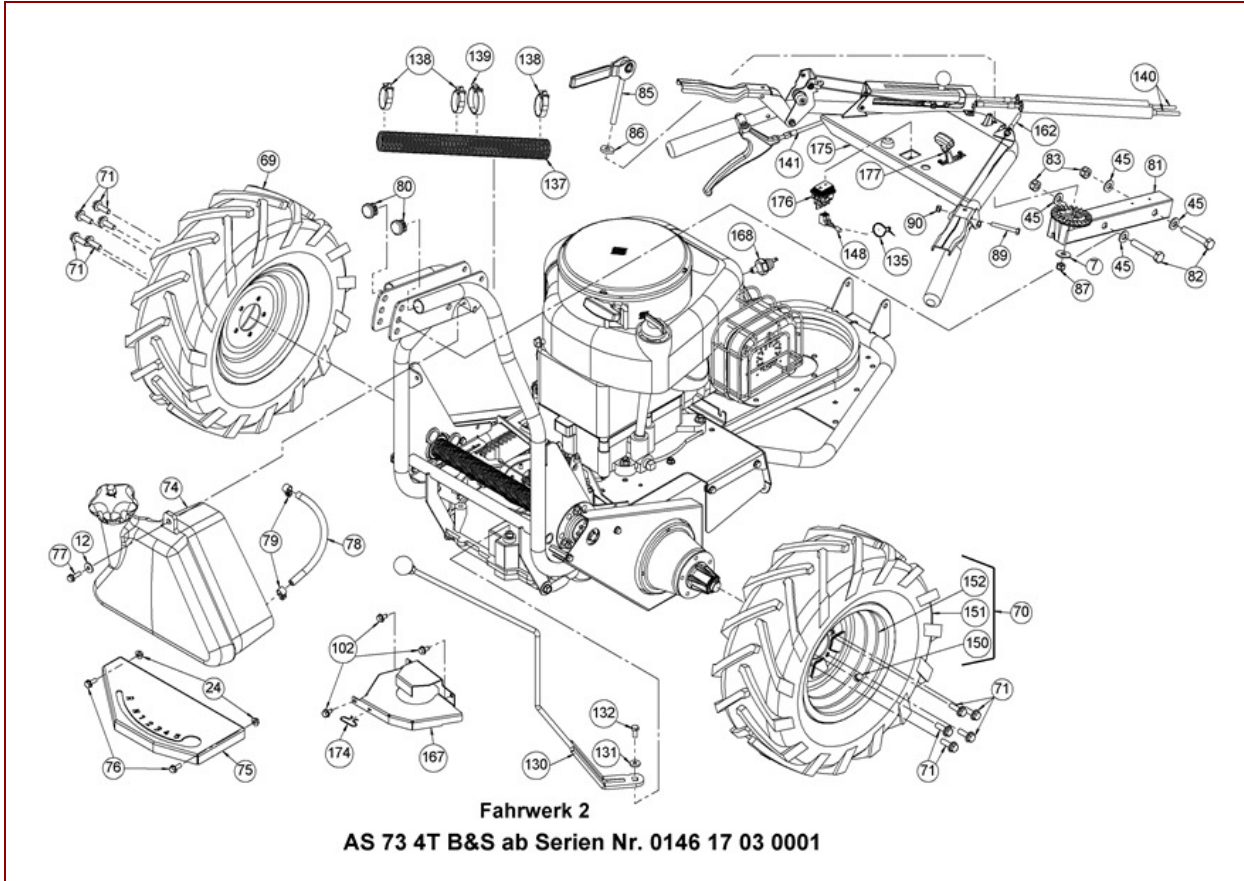

Pos	Art-Nr.	E-Nr.	Menge	Beschreibung	Modell	Info
7	G07880006	E03957	1	Scheibe (20 Stk.)		
12	G07880004	E03914	1	Scheibe (20 Stk.)		
24	G00007041	E05975	2	Sperrzahnmutter (3 Stk.)		
45	G07809008	E03668	4	Scheibe (5 Stk.)		
69	G06521011	E06458	1	Breitreifen links 16X6.50-8		
70	G06521010	E06457	1	Breitreifen rechts 16X6.50-8		
71	G00009085	E06761	10	6kt- Schraube		
74	G06580008	E06490	1	Kraftstofftank vollst.m.Deckel		
75	G06730015	E08026	1	Schaltanzeige		
76	G00009094	E07247	2	Sicherungsschraube (2 Stk.)		
77	G00009074	E06365	1	Gew. furch. Schr. (2 Stk.)		
78	G06906002	E11525	1	Kraftstoffschlauch 1405 lg.		
79	G00034011	E03626	2	Schlauchschelle		
80	G00029009	E06141	2	Lamellenstopfen (2 Stk.)		
81	G06522001	E06729	1	Zwischenholm vollst.		
82	G07837003	E01958	2	6kt- Schraube (2 Stk.)		
83	G07846005	E01968	1	6kt- Mutter selbstsichernd (10 Stk.)		
85	G07322010	E10119	1	Exzenterhebel mit Augenschraube		
86	G07861006	E07940	1	Scheibe		
87	G07846001	E01912	1	6kt- Mutter selbstsichernd (10 Stk.)		
89	G07837068	E07643	1	6kt- Schraube (2 Stk.)		
90	G07918001	E07269	1	6kt- Mutter selbstsichernd (6 Stk.)		
102	G07890025	E06093	3	Gew. furch. Schr., Flanschkopf (2 Stk.)		
130	G06730010	E08027	1	Schaltstange vollst.		
131	G07861005	E07877	1	Scheibe (2 Stk.)		
132	G00009061	E06679	1	Zollschraube (5 Stk.)		
135	G00026006	E07956	1	Kabelband (4 Stk.)		
137	G00026030	E07952	1	Wellschlauch		
138	G00026004	E04391	3	Kabelband (2 Stk.)		
139	G00026003	E03782	1	Kabelband (2 Stk.)		
140	G00020100	E07800	1	Messerantriebszug		
141	G00020118	E08253	1	Differentialzug		
148	G06727010	E10617	1	Schalterkabel f.Abschaltventil		
150	G06521014	E06570	2	Schlauch für Breitreifen		
151	G06550012	E07684	2	Mantel f.Breitreifen 16X6.50-8		
152	G06550014	E08029	2	Felge für Breitreifen		
162	G00020148	E10760	1	Fahrertriebszug		
167	G06726311	E10777	1	Abdeckung hinten		
168	G00550004	E06744	1	Öldruckschalter		
174	G00005028	E04903	1	Kabelhalter		
175	G06722045	G06722045	1	Lenker vollst.		
176	G00047001	G00047001	1	Kippschalter		
177	G06780019	G06780019	1	Gashebel m.Zug+Griff+Schrauben