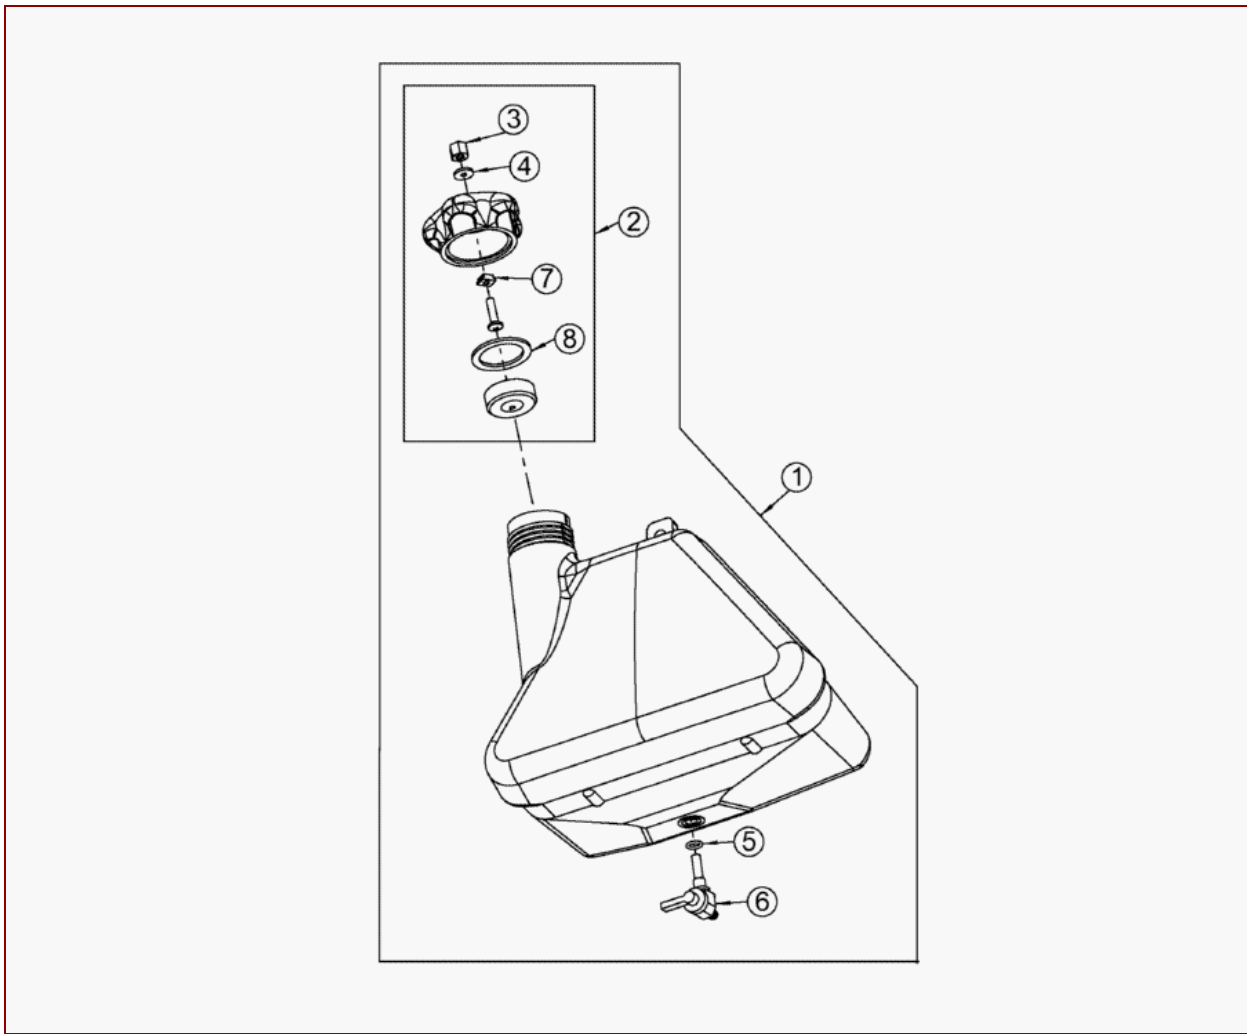

AS 65/4TH DS ab FNr. 019807404001 – ET-Dokumentation – Kraftstofftank vollst.m.Deckel

Pos	Art-Nr.	E-Nr.	Menge	Beschreibung	Modell	Info
1	G06580008	E06490	1	Kraftstofftank vollst.m.Deckel		
2	G06306007	E04783	1	Tankdeckel vollst.		
3	G00007033	E05247	1	6kt- Hutmutter		
4	G00019051	E05246	1	Dichtscheibe (5 Stk.)		
5	G00006032	E02412	1	O-Ring (2 Stk.)		
6	G00022013	E06701	1	Kraftstoffhahn		
7	G00007047	E06934	1	Stanz- u. Einpressmutter		
8	G00019053	E04782	1	Dichtung (3 Stk.)