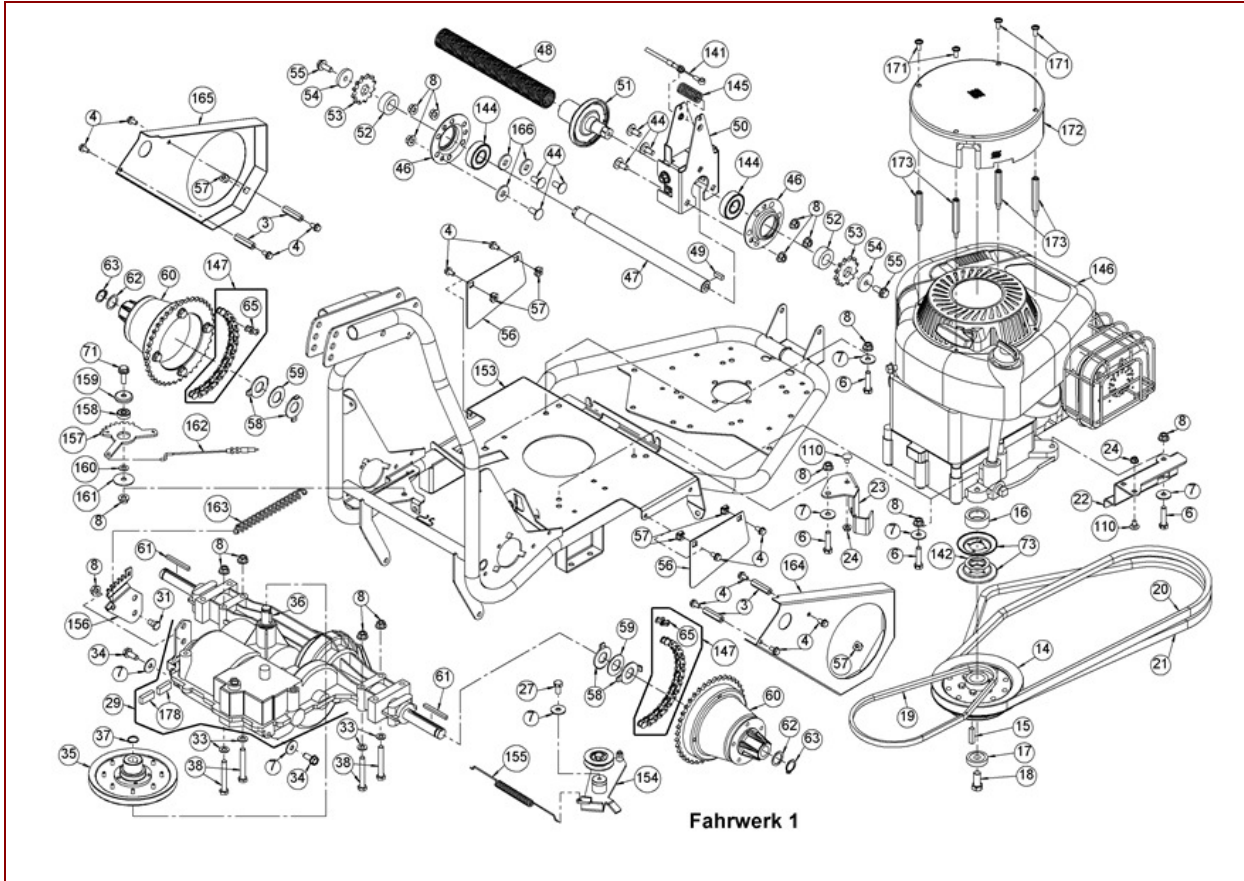

Pos	Art-Nr.	E-Nr.	Menge	Beschreibung	Modell	Info
3	G00007052	E07876	4	Verbindungsmutter (2 Stk.)		
4	G00009016	E04631	10	6kt- Schraube Sperrverzahnung (5 Stk.)		
6	G07838044	E05609	4	6kt- Schraube (5 Stk.)		
7	G07880006	E03957	7	Scheibe (20 Stk.)		
8	G00007042	E06037	16	Sperrzahnmutter (3 Stk.)		
14	G06725052	E08088	1	Motornabe vollst.		
15	G07865010	E06713	1	Passfeder		
16	G00024033	E08081	1	Motorhülse		
17	G00010106	E07879	1	Motorscheibe		
18	G00009066	E06716	1	Zollschraube (2 Stk.)		
19	G07857023	E06890	1	Keilriemen		
20	G07857035	E08304	1	Hochleistungskeilriemen		
21	G07857033	E08228	1	Hochleistungskeilriemen		
22	G06725038	E07737	1	Riemenhalter		
23	G06720012	E07691	1	Gegenhalter		
24	G00007041	E05975	2	Sperrzahnmutter (3 Stk.)		
27	G07838026	E03932	1	6kt- Schraube (10 Stk.)		
29	G06730001	E07878	1	Schaltgetriebe		
31	G00009041	E05728	1	Bundschraube		
33	G07809004	E01905	4	Scheibe (20 Stk.)		
34	G07890015	E06032	2	Gew. furch. Schr., Flanschkopf (2 Stk.)		
35	G06730009	E08315	1	Riemenscheibe Getriebe vollst.		
36	G07866004	E06682	1	Scheibenfeder (3 Stk.)		
37	G07822008	E04351	1	Sicherungsring f. Welle (20 Stk.)		
38	G07837005	E03142	4	6kt- Schraube (4 Stk.)		
44	G07827004	E04379	6	Flachrundschr. m. 4kt- Ansatz (5 Stk.)		
46	G06725312	E08237	2	Lagerblech		
47	G06725302	E08245	1	Kupplungswelle		
48	G00026032	E08247	1	Wellschlauch		
49	G07865019	E07723	1	Passfeder (4 Stk.)		
50	G06725314	E08272	1	Hebel vollst.		
51	G06725305	E08240	1	Kupplung vollst.		
52	G06725316	E08248	2	Kettenritzelstützring		
53	G06725013	E07687	2	Ritzel 12 Zähne		
54	G00010133	E12385	2	Scheibe		
55	G00009108	E08177	2	6kt- Schraube Sperrverzahnung (3 Stk.)		
56	G06726004	E07715	2	Seitenschutz		
57	G00007055	E08289	6	Kastenmutter (5 Stk.)		
58	G06721003	E07700	4	Anlaufscheibe		
59	G00010105	E07873	2	Anlaufscheibe		
60	G06721005	E08319	2	Radnabe vollst.		
61	G07865015	E07267	2	Passfeder (2 Stk.)		
62	G07847046	E07725	2	Passscheibe (3 Stk.)		
63	G07822013	E07726	2	Sicherungsring f. Welle (4 Stk.)		
65	G06525035	E06425	2	Kettenschloss		
71	G00009085	E06761	1	6kt- Schraube		
73	G06725051	E08082	2	Riemenscheibenhälfte dw 62,5		
110	G07827003	E04262	2	Flachrundschr. m. 4kt- Ansatz (5 Stk.)		
141	G00020118	E08253	1	Differentialzug		
142	G07847045	E07224	1	Passscheibe (5 Stk.)		
144	G07830019	E04737	2	Rillenkugellager		
145	G00001084	E08246	1	Druckfeder		
146	G00501027	E10306	1	Motor B&S mit Öldruckschalter		
147	G06580018	E10819	2	Kette 59 Glieder mit Schloss