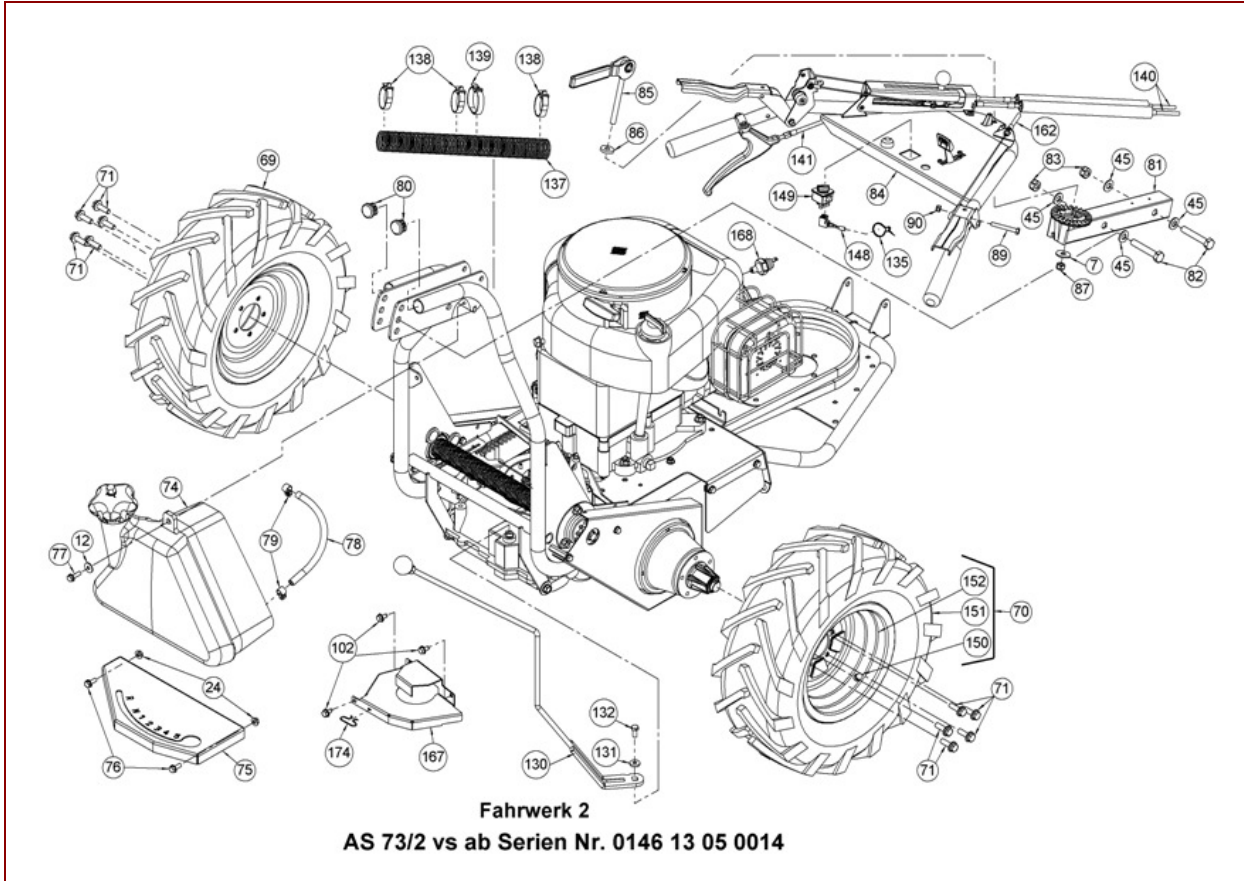

Pos	Art-Nr.	E-Nr.	Menge	Beschreibung	Modell	Info
7	G07880006	E03957	1	Scheibe (20 Stk.)		
12	G07880004	E03914	1	Scheibe (20 Stk.)		
24	G00007041	E05975	2	Sperrzahnmutter (3 Stk.)		
45	G07809008	E03668	4	Scheibe (5 Stk.)		
69	G06521011	E06458	1	Breitreifen links 16X6.50-8		
70	G06521010	E06457	1	Breitreifen rechts 16X6.50-8		
71	G00009085	E06761	10	6kt- Schraube		
74	G06580008	E06490	1	Kraftstofftank vollst.m.Deckel		
75	G06730015	E08026	1	Schaltanzeige		
76	G00009094	E07247	2	Sicherungsschraube (2 Stk.)		
77	G00009074	E06365	1	Gew. furch. Schr. (2 Stk.)		
78	G06906002	E11525	1	Kraftstoffschlauch 1405 lg.		
79	G00034011	E03626	2	Schlauchschelle		
80	G00029009	E06141	2	Lamellenstopfen (2 Stk.)		
81	G06522001	E06729	1	Zwischenholm vollst.		
82	G07837003	E01958	2	6kt- Schraube (2 Stk.)		
83	G07846005	E01968	1	6kt- Mutter selbstsichernd (10 Stk.)		
84	G06722034	E08325	1	Lenker vollst.		
85	G07322010	E10119	1	Exzenterhebel mit Augenschraube		
86	G07861006	E07940	1	Scheibe		
87	G07846001	E01912	1	6kt- Mutter selbstsichernd (10 Stk.)		
89	G07837068	E07643	1	6kt- Schraube (2 Stk.)		
90	G07918001	E07269	1	6kt- Mutter selbstsichernd (6 Stk.)		
102	G07890025	E06093	3	Gew. furch. Schr., Flanschkopf (2 Stk.)		
130	G06730010	E08027	1	Schaltstange vollst.		
131	G07861005	E07877	1	Scheibe (2 Stk.)		
132	G00009061	E06679	1	Zollschraube (5 Stk.)		
135	G00026006	E07956	1	Kabelband (4 Stk.)		
137	G00026030	E07952	1	Wellschlauch		
138	G00026004	E04391	3	Kabelband (2 Stk.)		
139	G00026003	E03782	1	Kabelband (2 Stk.)		
140	G00020100	E07800	2	Messerantriebszug		
141	G00020118	E08253	1	Differentialzug		
148	G06727010	E10617	1	Schaltekabel f.Abschaltventil		
149	G06727001	E07939	1	Drehschalter		
150	G06521014	E06570	2	Schlauch für Breitreifen		
151	G06550012	E07684	2	Mantel f.Breitreifen 16X6.50-8		
152	G06550014	E08029	2	Felge für Breitreifen		
162	G00020148	E10760	1	Fahrtriebszug		
167	G06726311	E10777	1	Abdeckung hinten		
168	G00550004	E06744	1	Öldruckschalter		
174	G00005028	E04903	1	Kabelhalter