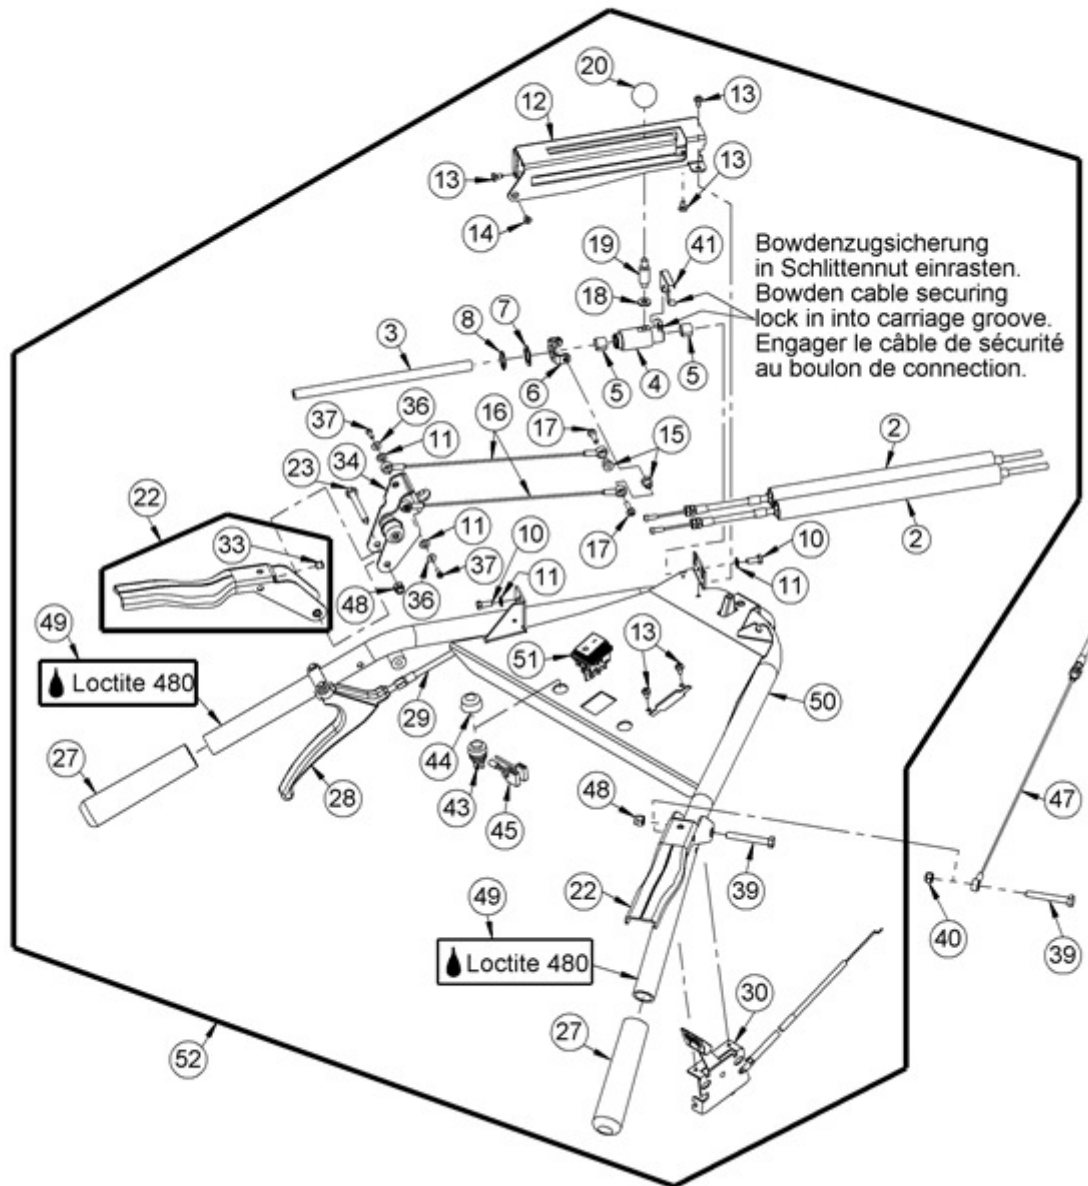

Lenker

AS 73 4T B&S ab Serien Nr. 0146 16 10 0001

AS 73 4T B&S und AS 73/2 vs ab FNr. 014608070001 – ET-Dokumentation – Lenker vollst. ab FNr. 014616100001

Pos	Art-Nr.	E-Nr.	Menge	Beschreibung	Modell	Info
2	G00020100	E07800	2	Messerantriebszug		
3	G06722026	E07930	1	Führungsstange		
4	G06722024	E07931	1	Schlitten		
5	G00028008	E06538	2	DU-Buchse		
6	G06722025	E07929	1	Schlittenblech		
7	G07847009	E03112	1	Passscheibe (10 Stk.)		
8	G07822007	E04326	1	Sicherungsring f. Welle (20 Stk.)		
10	G07838004	E01930	2	6kt- Schraube (10 Stk.)		
11	G07809003	E01181	4	Scheibe (20 Stk.)		
12	G06722027	E07933	1	Umschaltabdeckung		
13	G07890028	E06594	5	Gew. furch. Schr. (5 Stk.)		
14	G07890030	E07945	1	Gew. furch. Schr. (4 Stk.)		
15	G00024031	E07928	2	Bowdenzughülse		
16	G00020102	E07922	2	Umschaltzug		
17	G07878011	E05900	2	Linsen- Schr. m. Kreuzschlitz (5 Stk.)		
18	G07809006	E01940	1	Scheibe (10 Stk.)		
19	G00009103	E07932	1	Gewindebolzen		
20	G07917002	E07927	1	Kugelknopf		
22	G06780010	E08306	2	Handhebel und Gummipuffer		
23	G07838059	E06632	1	6kt- Schraube		
27	G00008114	E08305	2	Lenkergriff (2 Stk.)		
28	G00017025	E06563	1	Betätigungshe.ohne Sperrklinke		
29	G00020118	E08253	1	Differentialzug		
30	G06722016	E07544	1	Ersetzt durch G06780019		
30	G06780019	G06780019	1	Gashebel m.Zug+Griff+Schrauben		
33	G00008086	E05973	2	Gummipuffer (2 Stk.)		
34	G06722031	E08028	1	Rasthebel		
36	G07880009	E07936	2	Scheibe (5 Stk.)		
37	G07878017	E07937	2	Linsen- Schr. m. Kreuzschlitz (5 Stk.)		
39	G07837068	E07643	2	6kt- Schraube (2 Stk.)		
40	G07918001	E07269	1	6kt- Mutter selbstsichernd (6 Stk.)		
41	G06722035	E08211	1	Bowdenzugsicherung		
43	G00017026	E06702	1	Drucktaster		
44	G00008100	E06739	1	Runde Dichtungskappe		
45	G06727010	E10617	1	Schalterkabel f.Abschaltventil		
47	G00020148	E10760	1	Fahrertriebszug		
48	G07846008	E03829	2	6kt- Mutter selbstsichernd (10 Stk.)		
49	G00041061	G00041061	1	Loctite 480 (100Gr.)		
50	G06722042	G06722042	1	Lenker		
51	G00047001	G00047001	1	Kippschalter		
52	G06722045	G06722045	1	Lenker vollst.