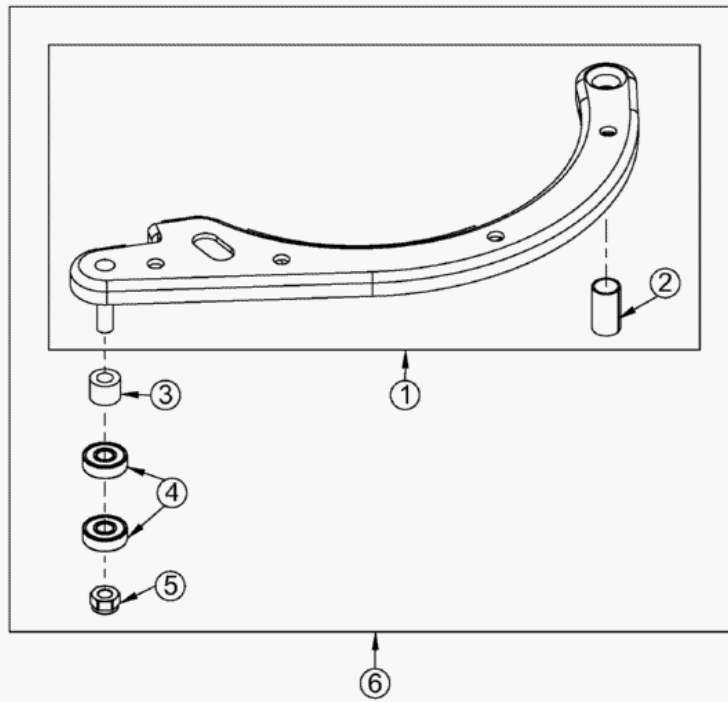

AS 65/2T-Kat ab FNr. 019908020001 – ET-Dokumentation – Bremshebel vollst.

Pos	Art-Nr.	E-Nr.	Menge	Beschreibung	Modell	Info
1	G06734001	E07699	1	Bremshebel m.Belag u.DU-Buchse		
2	G00028022	E06364	1	DU-Buchse		
3	G00024029	E07722	1	Hülse		
4	G07830031	E07211	2	Rillenkugellager		
5	G07846001	E01912	1	6kt- Mutter selbstsichernd (10 Stk.)		
6	G06734006	E08316	1	Bremshebel vollst.