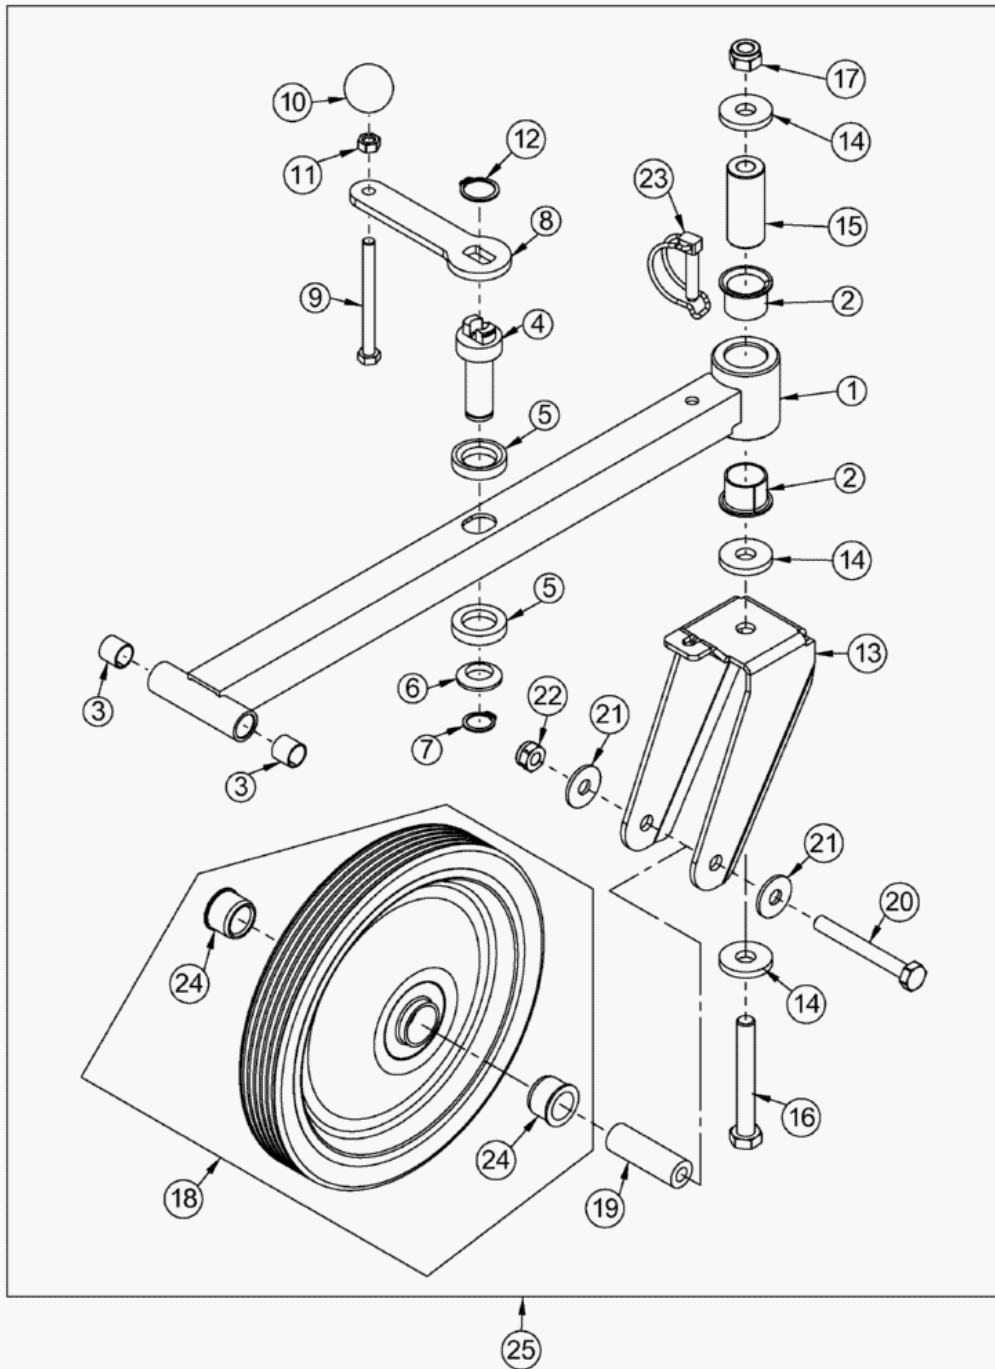

Pos	Art-Nr.	E-Nr.	Menge	Beschreibung	Modell	Info
1	G06722002	E07701	1	Radholm vollst.		
2	G00028030	E07204	2	DU-Bundbuchse		
3	G00028003	E03108	2	DU-Buchse		
4	G06722006	E07703	1	Radstellmutter		
5	G07909002	E07730	2	Kegelpfanne		
6	G06722005	E07702	1	Kugelscheibe		
7	G07822003	E02935	1	Sicherungsring f. Welle (10 Stk.)		
8	G06520332	E07186	1	Kurbel		
9	G07837049	E06873	1	6kt- Schraube (2 Stk.)		
10	G07917001	E07245	1	Kugelknopf		
11	G07839003	E01906	1	6kt- Mutter (10 Stk.)		
12	G07822014	E07729	1	Sicherungsring f. Welle (5 Stk.)		
13	G06722008	E07705	1	Radgabel		
14	G07861004	E07213	3	Scheibe		
15	G06522323	E07173	1	Radgabelbolzen		
16	G07837065	E07226	1	6kt- Schraube		
17	G07846006	E01972	1	6kt- Mutter selbstsichernd (2 Stk.)		
18	G06521305	E07241	1	Vorderrad		
19	G06521302	E06511	1	Nabenrohr		
20	G07837055	E06661	1	6kt- Schraube		
21	G07880001	E01980	2	Scheibe (10 Stk.)		
22	G07846005	E01968	1	6kt- Mutter selbstsichernd (10 Stk.)		
23	G00027015	E07881	1	Rohrklappstecker		
24	G06322157	E04057	2	Bundbuchse		
25	G06780013	E08321	1	Radholm vollst.+DU-Buchsen