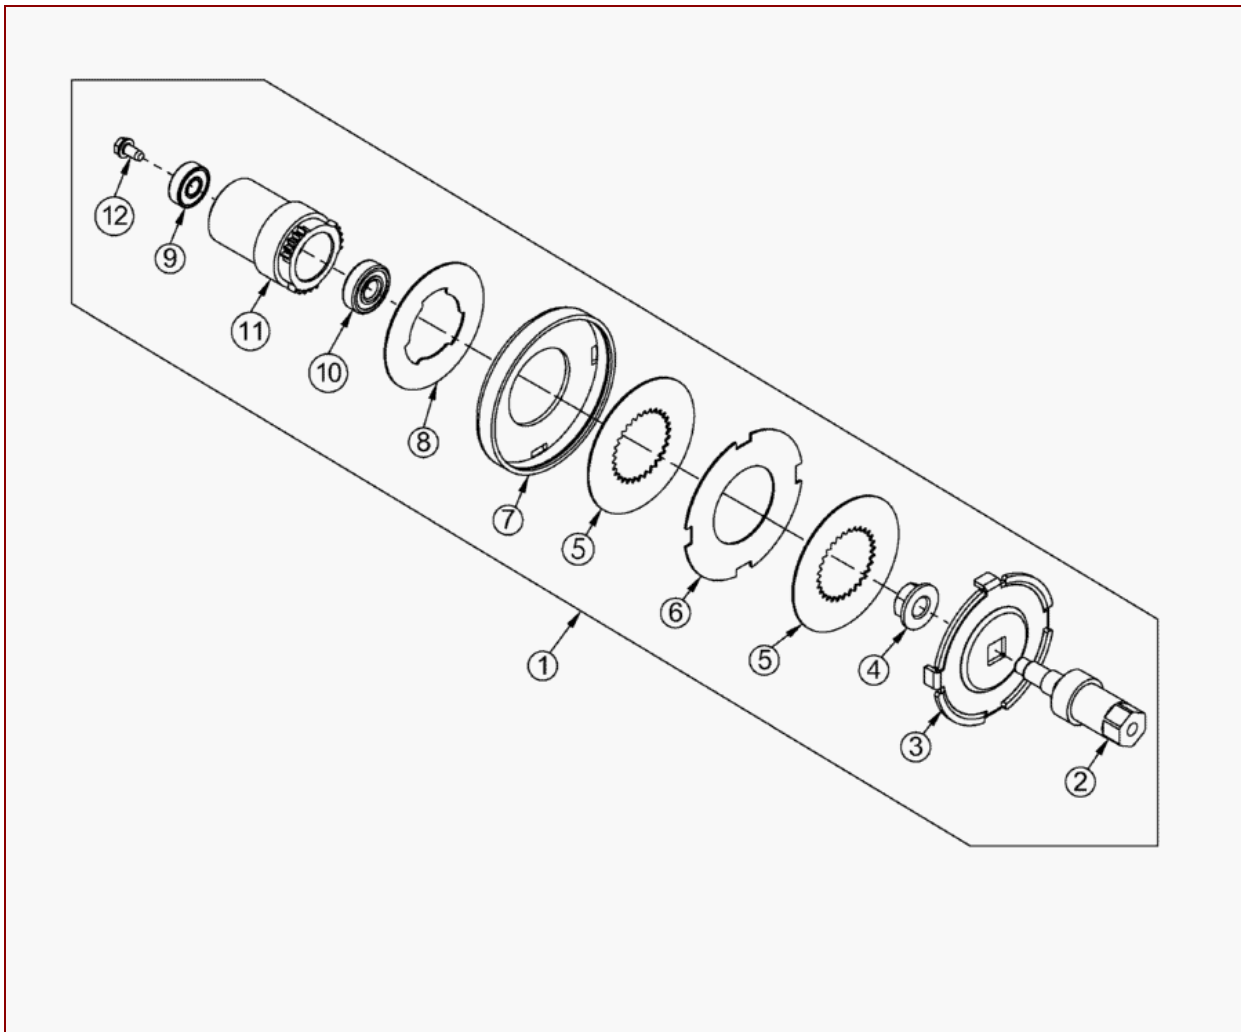

136	G06723008	E08328	1	Messerlagerung mit Messer		
140	G00020100	E07800	1	Messerantriebszug		

Pos	Art-Nr.	E-Nr.	Menge	Beschreibung	Modell	Info
1	G06725050	E08060	1	Motornabe		
2	G06725045	E08058	1	Riemenscheibe dw 145		
3	G06725048	E08059	2	Riemenscheibenhälfte dw 95		
4	G07837024	E04058	6	6kt- Schraube (10 Stk.)		
5	G07906002	E06667	6	6kt- Mutter selbstsichernd (10 Stk.)		
6	G06725052	E08088	1	Motornabe vollst.		

Pos	Art-Nr.	E-Nr.	Menge	Beschreibung	Modell	Info
1	G06725314	E08272	1	Hebel vollst.		
2	G06725304	E08238	1	Hebel		
3	G06725303	E08239	1	Hebelhalter		
4	G07838028	E03938	4	6kt- Schraube (10 Stk.)		
5	G07830031	E07211	4	Rillenkugellager		
6	G07809004	E01905	6	Scheibe (20 Stk.)		
7	G07846001	E01912	4	6kt- Mutter selbstsichernd (10 Stk.)		