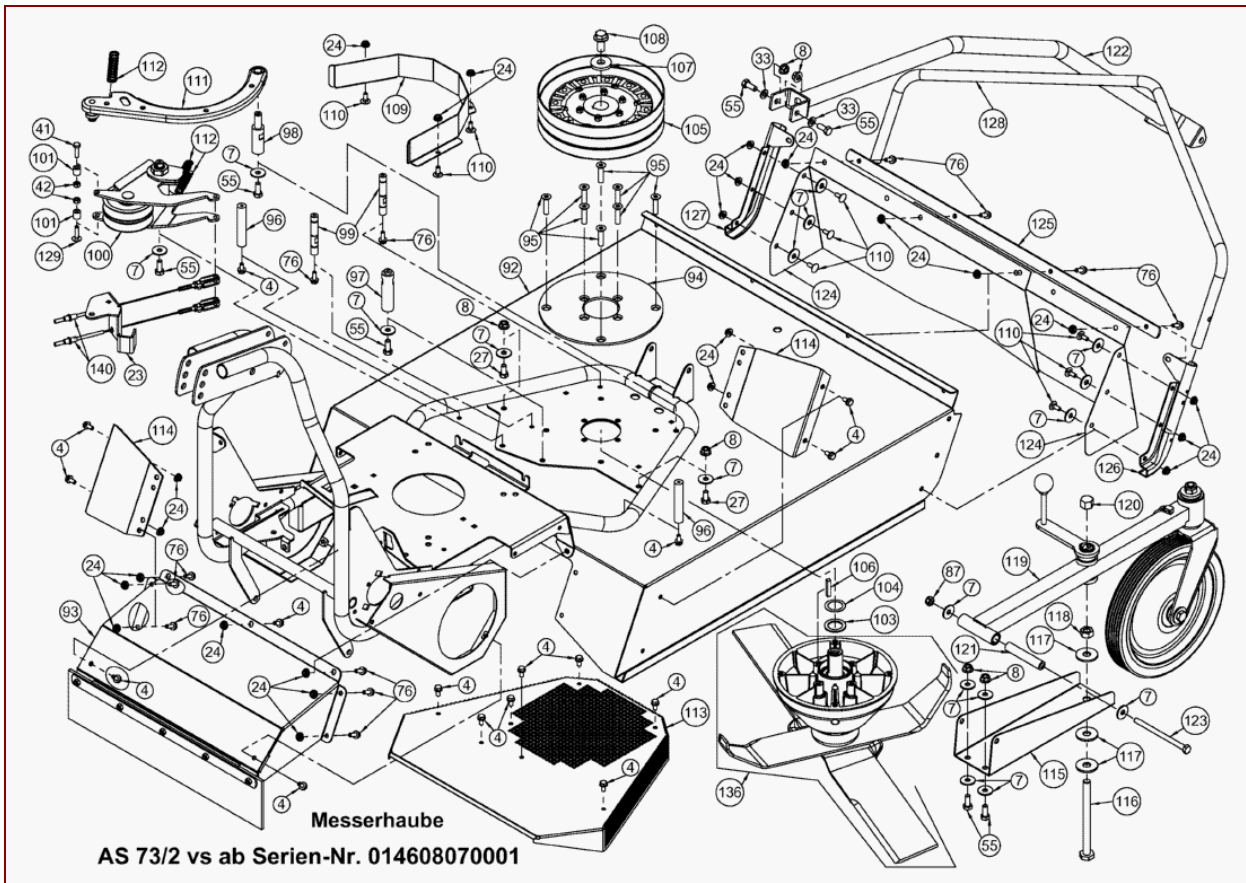

Pos	Art-Nr.	E-Nr.	Menge	Beschreibung	Modell	Info
4	G00009016	E04631	15	6kt- Schraube Sperrverzahnung (5 Stk.)		
7	G07880006	E03957	17	Scheibe (20 Stk.)		
8	G00007042	E06037	6	Sperrzahnmutter (3 Stk.)		
23	G06720012	E07691	1	Gegenhalter		
24	G00007041	E05975	24	Sperrzahnmutter (3 Stk.)		
27	G07838026	E03932	2	6kt- Schraube (10 Stk.)		
33	G07809004	E01905	2	Scheibe (20 Stk.)		
41	G07838019	E03886	1	6kt- Schraube (10 Stk.)		
42	G07906002	E06667	2	6kt- Mutter selbstsichernd (10 Stk.)		
55	G00009108	E08177	7	6kt- Schraube Sperrverzahnung (3 Stk.)		
76	G00009094	E07247	12	Sicherungsschraube (2 Stk.)		
87	G07846001	E01912	1	6kt- Mutter selbstsichernd (10 Stk.)		
92	G06720018	E07887	1	Messerhaube		
93	G06720303	E08257	1	Auswurfblech vollst.		Einzelteile siehe weiter unten im Gerätebaum.
94	G06720016	E07731	1	Haubenscheibe		
95	G00009100	E07874	8	Senkschr. m.Innen- Torx (3 Stk.)		
96	G06525312	E06653	2	Riemenstütze		
97	G06720014	E07693	1	Spannhebelanschlag		
98	G06734005	E07716	1	Bremshebellager		
99	G06720013	E07692	2	Federbolzen		
100	G06725018	E08327	1	Riemenspanner vollst.		
101	G00024007	E06034	2	Distanzhülse		
103	G07847015	E03928	1	Stützscheibe		
104	G07847040	E06304	1	Passscheibe (3 Stk.)		
105	G06725016	E07698	1	Doppelriemenscheibe vollst.		
106	G07865011	E06649	1	Passfeder		
107	G07861004	E07213	1	Scheibe		
108	G00009097	E07718	1	Sicherungsschraube		
109	G06725039	E07738	1	Riemenblech		
110	G07827003	E04262	9	Flachrundschr. m. 4kt- Ansatz (5 Stk.)		
111	G06734006	E08316	1	Bremshebel vollst.		
112	G00002056	E07867	2	Zugfeder		
113	G06726014	E07890	1	Riemenabdeckung		
114	G06720021	E08076	2	Haubenpanzerung		
115	G06720015	E07888	1	Holmversteifung		
116	G07838069	E07720	1	6kt- Schraube		
117	G07880008	E04407	3	Scheibe (10 Stk.)		
118	G07839015	E03921	1	6kt- Mutter (4 Stk.)		
119	G06780013	E08321	1	Radholm vollst.+DU-Buchsen		
120	G07854004	E07880	1	6kt- Hutmutter		
121	G06722007	E07704	1	Holmbolzen		
122	G06722009	E07706	1	Oberholm vollst.		
123	G07837058	E06886	1	6kt- Schraube (2 Stk.)		
124	G06726003	E07257	2	Schutztuch (2 Stk.)		
125	G06726005	E07740	1	Schutztuchhalter		
126	G06726002	E07744	1	Schutzbügelhalter rechts		
127	G06726001	E07743	1	Schutzbügelhalter links		
128	G06726010	E07742	1	Schutzbügel		
129	G07827002	E03524	1	Flachrundschr. m. 4kt- Ansatz (5 Stk.)