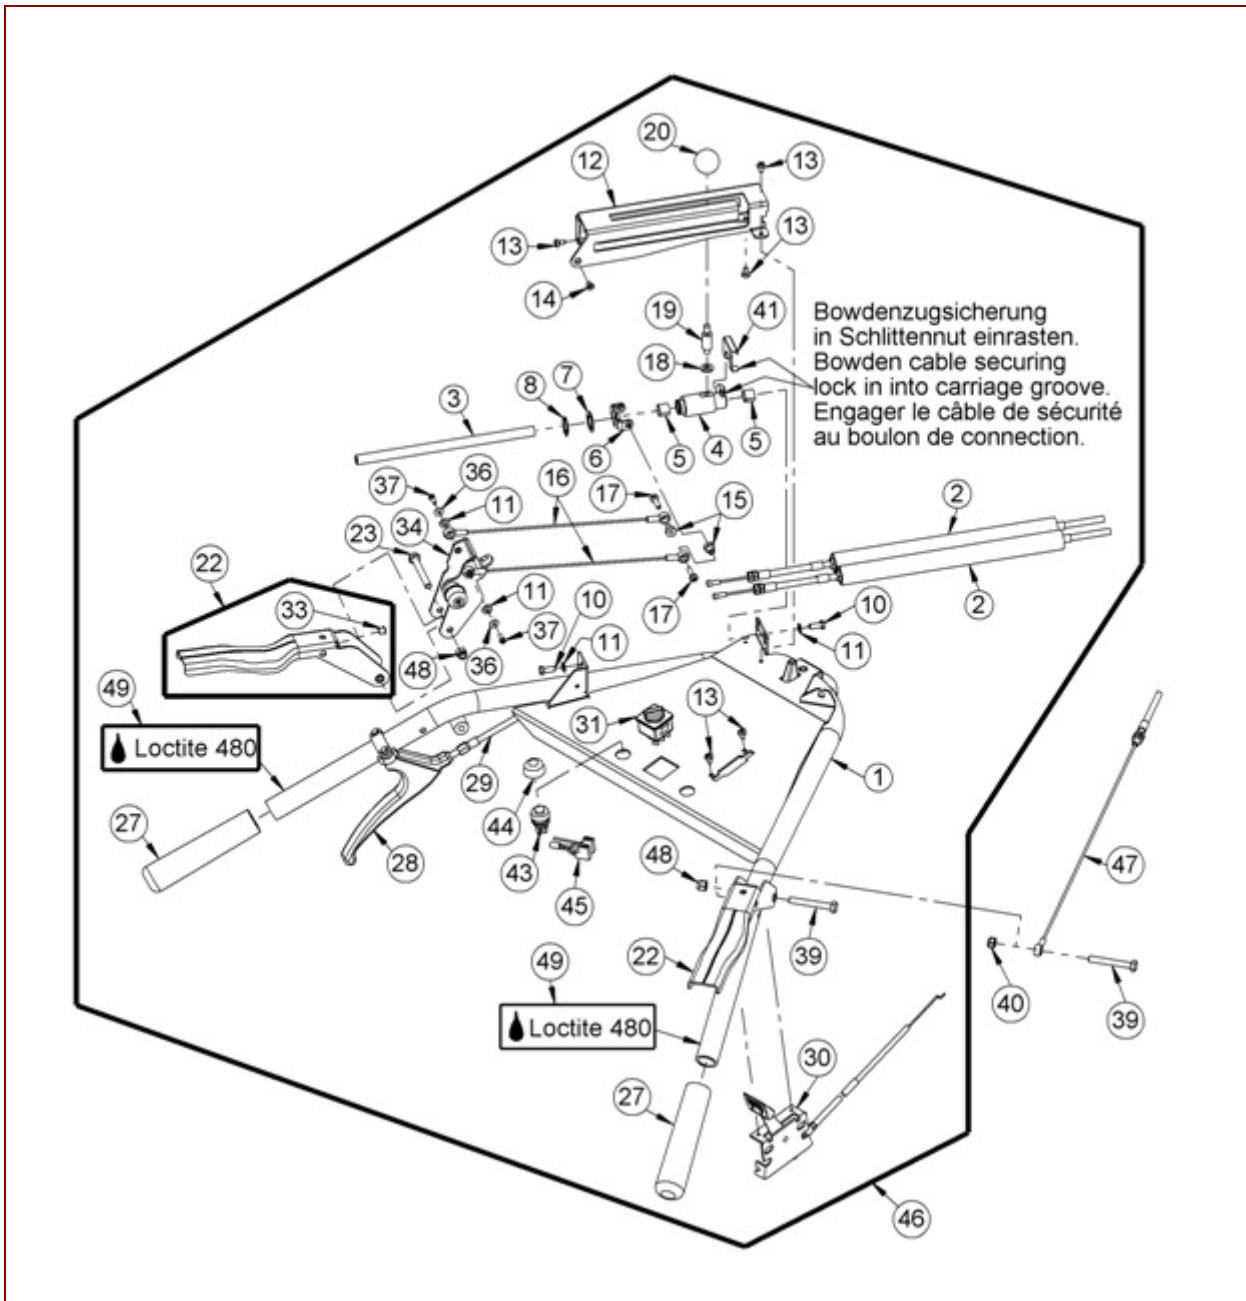

AS 73 4T B&S und AS 73/2 vs ab FNr. 014608070001 – ET-Dokumentation – Lenker vollst.

Pos	Art-Nr.	E-Nr.	Menge	Beschreibung	Modell	Info
1	G06722020	E07925	1	Lenker		
2	G00020100	E07800	2	Messerantriebszug		
3	G06722026	E07930	1	Führungsstange		
4	G06722024	E07931	1	Schlitten		
5	G00028008	E06538	2	DU-Buchse		
6	G06722025	E07929	1	Schlittenblech		
7	G07847009	E03112	1	Passscheibe (10 Stk.)		
8	G07822007	E04326	1	Sicherungsring f. Welle (20 Stk.)		
10	G07838004	E01930	2	6kt- Schraube (10 Stk.)		
11	G07809003	E01181	4	Scheibe (20 Stk.)		
12	G06722027	E07933	1	Umschaltabdeckung		
13	G07890028	E06594	5	Gew. furch. Schr. (5 Stk.)		
14	G07890030	E07945	1	Gew. furch. Schr. (4 Stk.)		
15	G00024031	E07928	2	Bowdenzughülse		
16	G00020102	E07922	2	Umschaltzug		
17	G07878011	E05900	2	Linsen- Schr. m. Kreuzschlitz (5 Stk.)		
18	G07809006	E01940	1	Scheibe (10 Stk.)		
19	G00009103	E07932	1	Gewindebolzen		
20	G07917002	E07927	1	Kugelknopf		
22	G06780010	E08306	2	Handhebel und Gummipuffer		
23	G07838059	E06632	1	6kt- Schraube		
27	G00008114	E08305	2	Lenkergriff (2 Stk.)		
28	G00017025	E06563	1	Betätigungshe.ohne Sperrklinke		
29	G00020118	E08253	1	Differentialzug		
30	G06722016	E07544	1	Ersetzt durch G06780019		
30	G06780019	G06780019	1	Gashebel m.Zug+Griff+Schrauben		
31	G06727001	E07939	1	Drehschalter		
33	G00008086	E05973	2	Gummipuffer (2 Stk.)		
34	G06722031	E08028	1	Rasthebel		
36	G07880009	E07936	2	Scheibe (5 Stk.)		
37	G07878017	E07937	2	Linsen- Schr. m. Kreuzschlitz (5 Stk.)		
39	G07837068	E07643	2	6kt- Schraube (2 Stk.)		
40	G07918001	E07269	1	6kt- Mutter selbstsichernd (6 Stk.)		
41	G06722035	E08211	1	Bowdenzugsicherung		
43	G00017026	E06702	1	Drucktaster		
44	G00008100	E06739	1	Runde Dichtungskappe		
45	G06727010	E10617	1	Schalterkabel f.Abschaltventil		
46	G06722034	E08325	1	Lenker vollst.		
47	G00020148	E10760	1	Fahrantriebszug		
48	G07846008	E03829	2	6kt- Mutter selbstsichernd (10 Stk.)		
49	G00041061	G00041061	1	Loctite 480 (100Gr.)