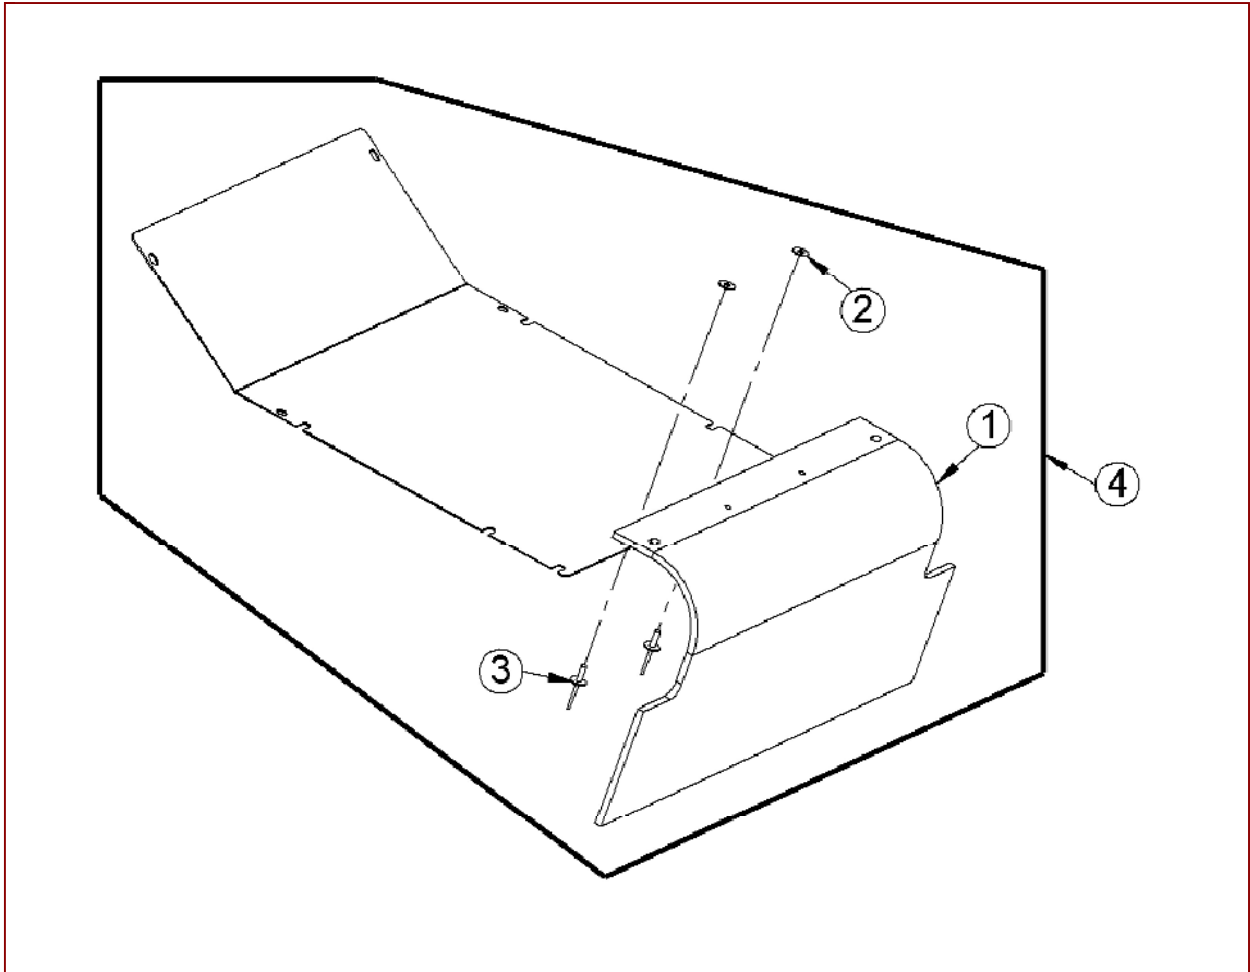

AS 84/2 LB – ET-Dokumentation – Bodenplatte vollst.

AS 84/2 LB – ET-Dokumentation – Bodenplatte vollst.

Pos	Art-Nr.	E-Nr.	Menge	Beschreibung	Modell	Info
1	G00008099	E06588	1	Pendelgummi		
2	G07880005	E03948	2	Scheibe (20 Stk.)		
3	G00012021	E06747	2	Blindniet		
4	G06520041	E07236	1	Bodenplatte hinten vollst.