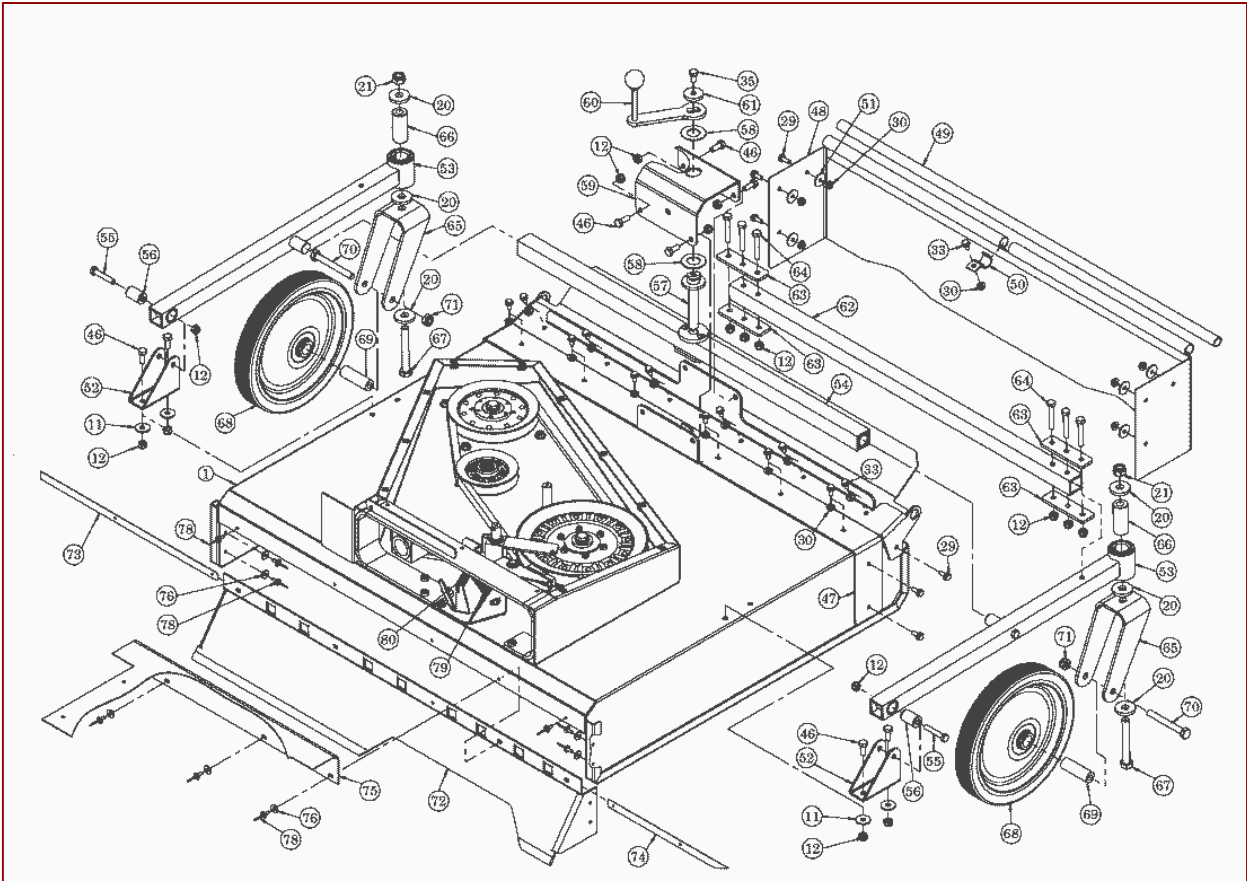

AS 84/2 LB – ET-Dokumentation – Messerhaube Abb.2abFNr.147034040001

AS 84/2 LB – ET-Dokumentation – Messerhaube Abb.2abFNr.147034040001

Pos	Art-Nr.	E-Nr.	Menge	Beschreibung	Modell	Info
1	G06520328	E07233	0	Messerhaube		
11	G07880006	E03957	0	Scheibe (20 Stk.)		
12	G07846001	E01912	0	6kt- Mutter selbstsichernd (10 Stk.)		
20	G07861004	E07213	0	Scheibe		
21	G07846006	E01972	0	6kt- Mutter selbstsichernd (2 Stk.)		
29	G00009094	E07247	0	Sicherungsschraube (2 Stk.)		
30	G00007041	E05975	0	Sperrzahnmutter (3 Stk.)		
33	G00009016	E04631	0	6kt- Schraube Sperrverzahnung (5 Stk.)		
35	G07838026	E03932	0	6kt- Schraube (10 Stk.)		
46	G07838028	E03938	0	6kt- Schraube (10 Stk.)		
47	G06520330	E07234	0	Haubenstrebe		
48	G06526310	E07151	0	Schutztuch vorn		
49	G07704115	E07164	0	Schutztuchrohr		
50	G00034023	E07177	0	Schelle		
51	G00010084	E03710	0	Scheibe (10 Stk.)		
52	G06522507	E07189	0	Lagerung		
53	G06522327	E08339	0	Radholm vollst.		
54	G06522328	E08341	0	Verstellstrebe vollst.		
55	G07837018	E03905	0	6kt- Schraube (3 Stk.)		
56	G06522316	E07160	0	Holmbolzen		
57	G06522322	E07172	0	Spindel		
58	G00010102	E07221	0	Anlaufscheibe		
59	G06520331	E07240	0	Winkel		
60	G06520343	E08340	0	Kurbel vollst.		
61	~~G00010064~~	~~E04552~~	0	~~Ersetzt durch E12385~~		
	G00010133	E12385	1	Scheibe		
62	G06522320	E07162	0	Vorderradstrebe		
63	G06522326	E07214	0	Verbindungsstück		
64	G07837020	E03924	0	6kt- Schraube (4 Stk.)		
65	G06522506	E07167	0	Radgabel		
66	G06522323	E07173	0	Radgabelbolzen		
67	G07837065	E07226	0	6kt- Schraube		
68	G06521305	E07241	0	Vorderrad		
69	G06521302	E06511	0	Nabenrohr		
70	G07837055	E06661	0	6kt- Schraube		
71	G07846005	E01968	0	6kt- Mutter selbstsichernd (10 Stk.)		
72	G06526303	E06386	0	Schutztuch hinten		
73	G06326042	E05762	0	Versteifungsblech		
74	G06126032	E06001	0	Versteifungsblech		
75	G06526019	E06586	0	Abdecktuch		
76	G07880007	E03960	0	Scheibe (20 Stk.)		
78	G00012021	E06747	0	Blindniet		
79	G00002040	E06475	0	Zugfeder		
80	G00002055	E07546	0	Zugfeder