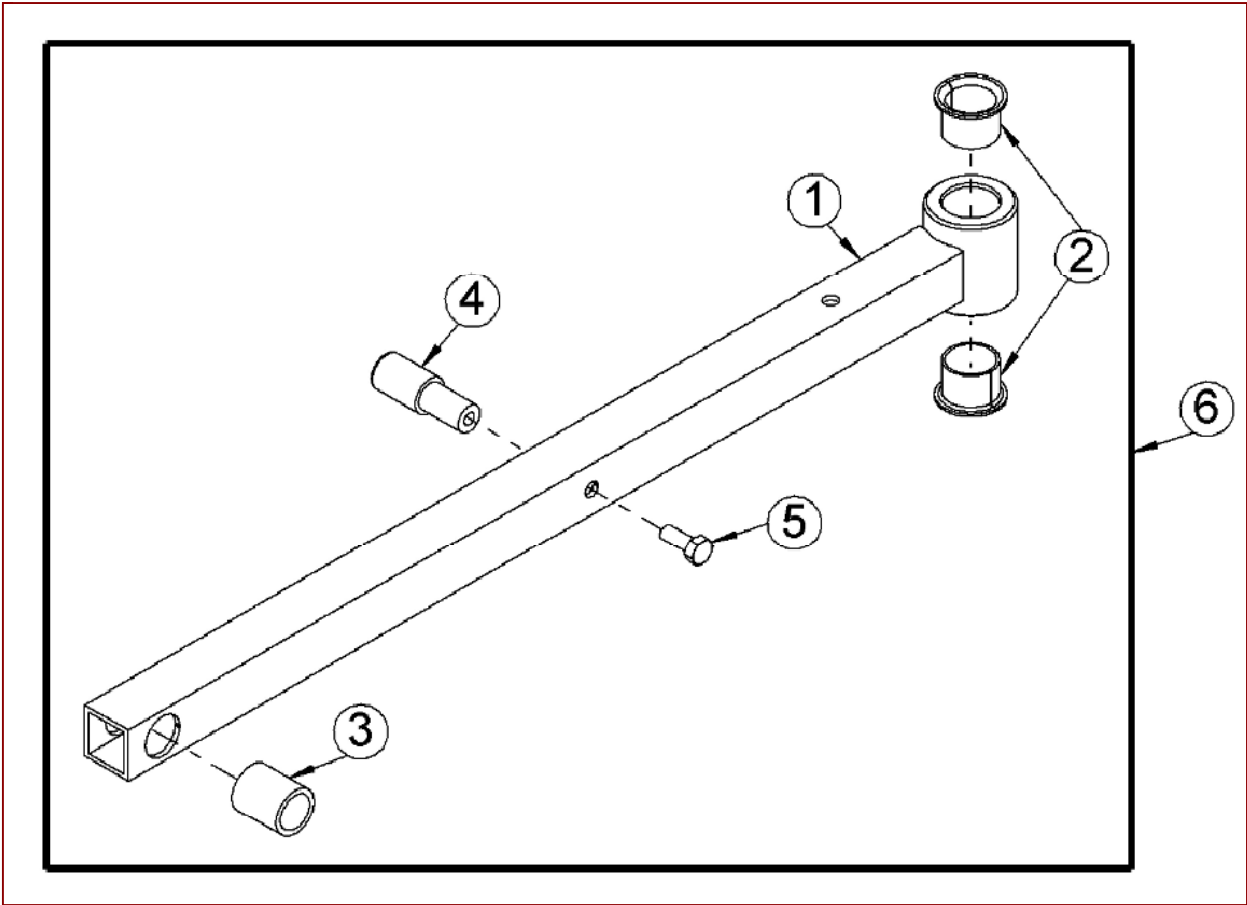

AS 84/2 LB – ET-Dokumentation – Radholm vollst.

AS 84/2 LB – ET-Dokumentation – Radholm vollst.

Pos	Art-Nr.	E-Nr.	Menge	Beschreibung	Modell	Info
1	G06522321	E07163	1	Radholm vollst.		
2	G00028030	E07204	2	DU-Bundbuchse		
3	G00028031	E07222	1	Gleitlager		
4	G06522315	E07159	1	Lagerbolzen		
5	G07838028	E03938	1	6kt- Schraube (10 Stk.)		
6	G06522327	E08339	1	Radholm vollst.