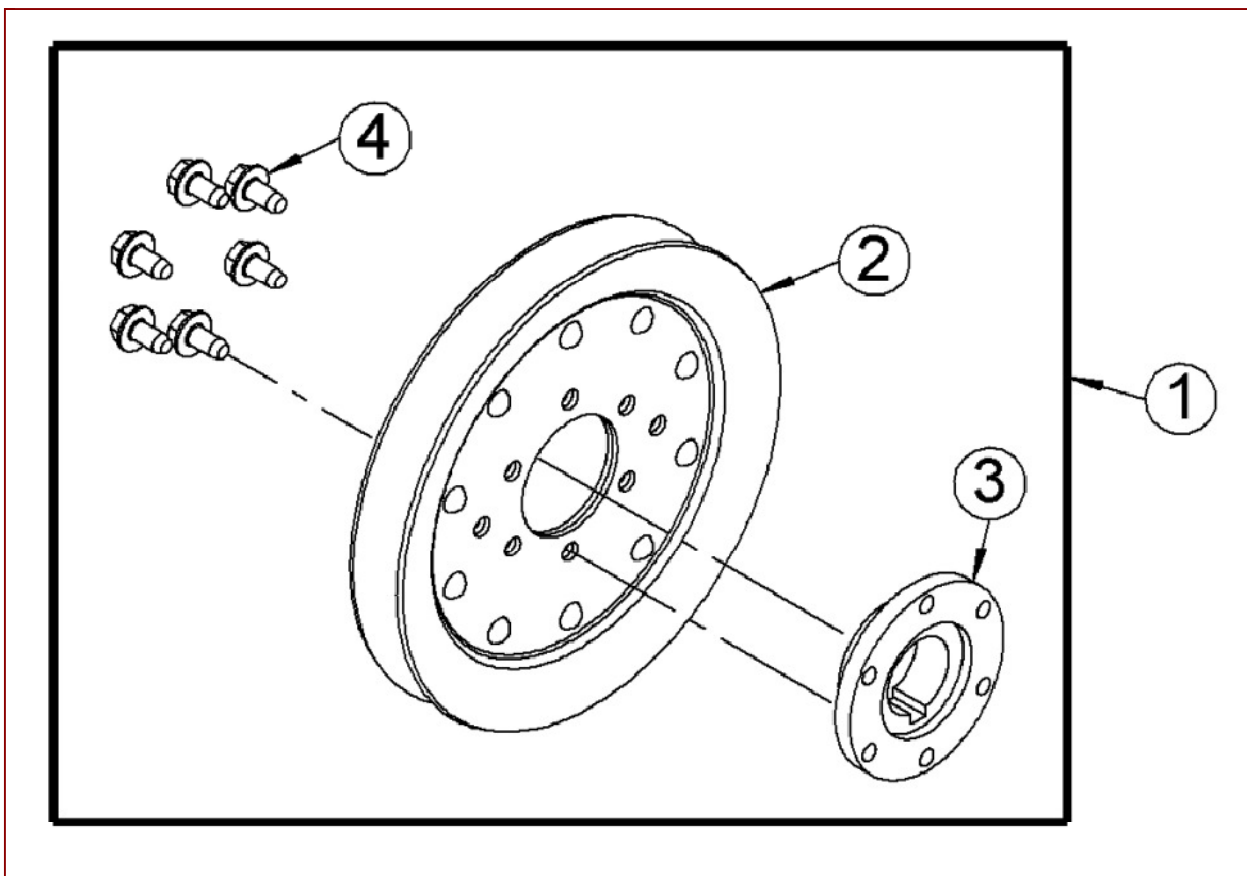

AS 84/2 LB – ET-Dokumentation – Riemenscheibe dw 145 vollst.

AS 84/2 LB – ET-Dokumentation – Riemenscheibe dw 145 vollst.

Pos	Art-Nr.	E-Nr.	Menge	Beschreibung	Modell	Info
1	G06525321	E06380	1	Riemenscheibe dw145 vollst.		
2	G06725045	E08058	1	Riemenscheibe dw 145		
3	G06525322	E08274	1	Messerwellennabe		
4	G07890025	E06093	6	Gew. furch. Schr., Flanschkopf (2 Stk.)