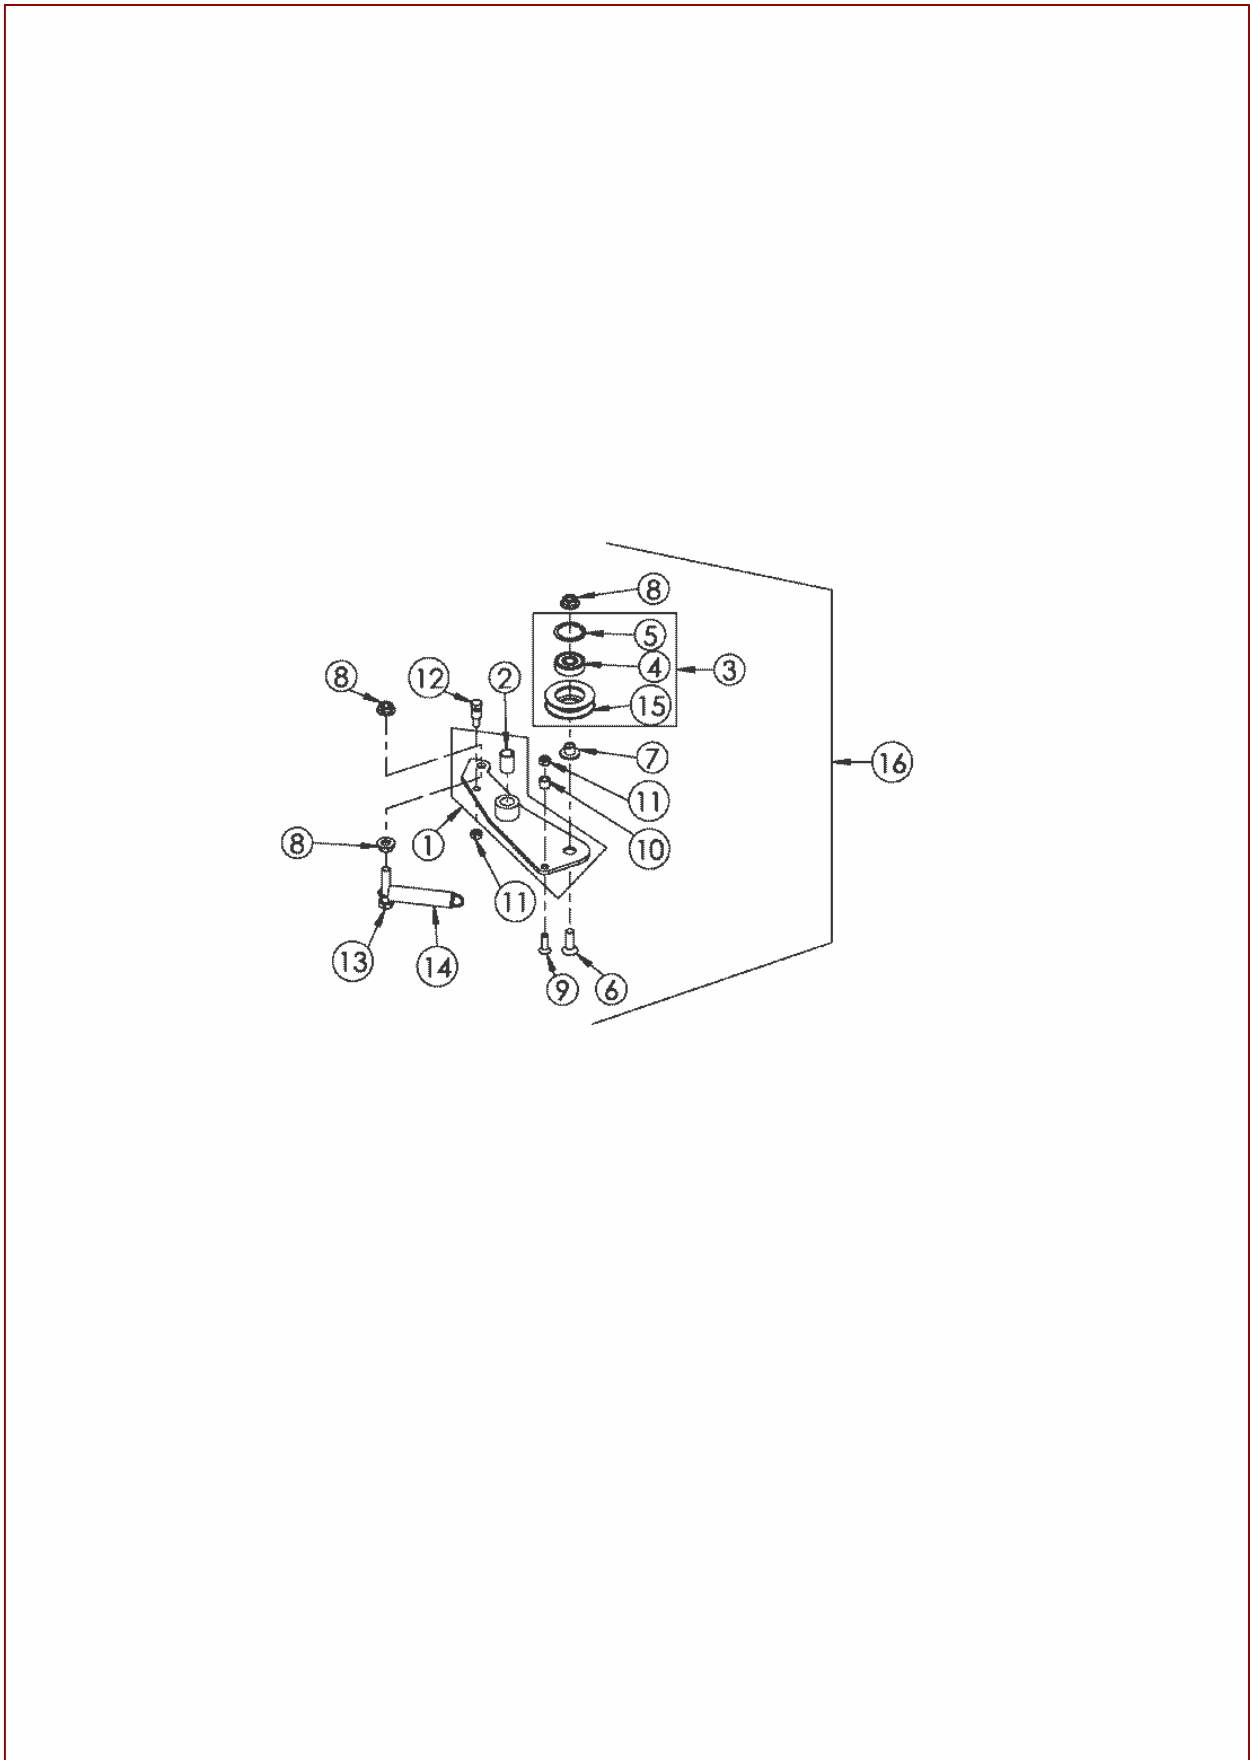

AS 84/2 LB – ET-Dokumentation – Riemenspanner vollst.

AS 84/2 LB – ET-Dokumentation – Riemenspanner vollst.

Pos	Art-Nr.	E-Nr.	Menge	Beschreibung	Modell	Info
1	G06525064	E07210	1	Riemenspanner kompl.		
2	G00028027	E06473	1	DU-Buchse		
3	G06525063	E07208	1	Spannrolle mit Kugellager		
4	G07830025	E06524	1	Rillenkugellager		
5	G07823016	E07209	1	Sicherungsring f. Bohrung (2 Stk.)		
6	G07879009	E07225	1	Senkschr.m.Innen-6kt.		
7	G06525057	E07176	1	Spannrollenhülse		
8	G00007042	E06037	3	Sperrzahnmutter (3 Stk.)		
9	G07879001	E04342	1	Senkschr.m.Innen-6kt. (5 Stk.)		
10	G00110013	E03699	1	Distanzhülse (5 Stk.)		
11	G07906002	E06667	2	6kt- Mutter selbstsichernd (10 Stk.)		
12	G04325062	E04357	1	Einhängebolzen		
13	G07837016	E03901	1	6kt- Schraube (5 Stk.)		
14	G00002067	E10881	1	Zugfeder		
15	G06525056	E07891	1	Spannrolle		
16	G06525065	E08333	1	Riemenspanner vollst.