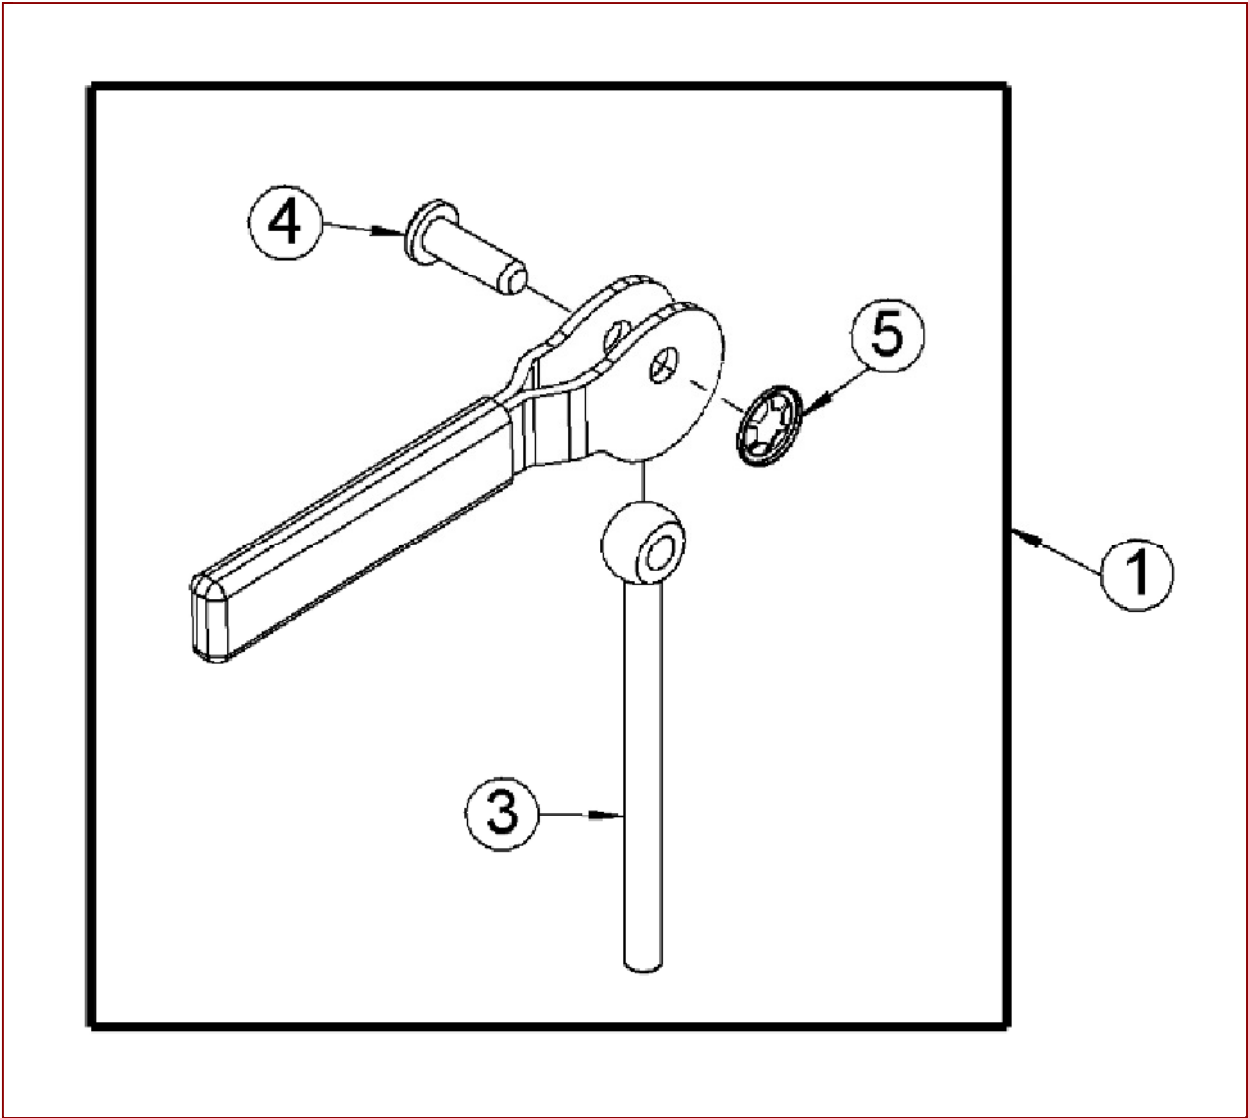

AS 84/2 LB – ET-Dokumentation – Lenkerspannhebel vollst.

AS 84/2 LB – ET-Dokumentation – Lenkerspannhebel vollst.

Pos	Art-Nr.	E-Nr.	Menge	Beschreibung	Modell	Info
1	G07322010	E10119	1	Exzenterhebel mit Augenschraube		
3	G07820004	E10120	1	Augenschraube		
4	G07886001	E04476	1	Bolzen mit Kopf		
5	G00027001	E04567	1	Wellensicherung