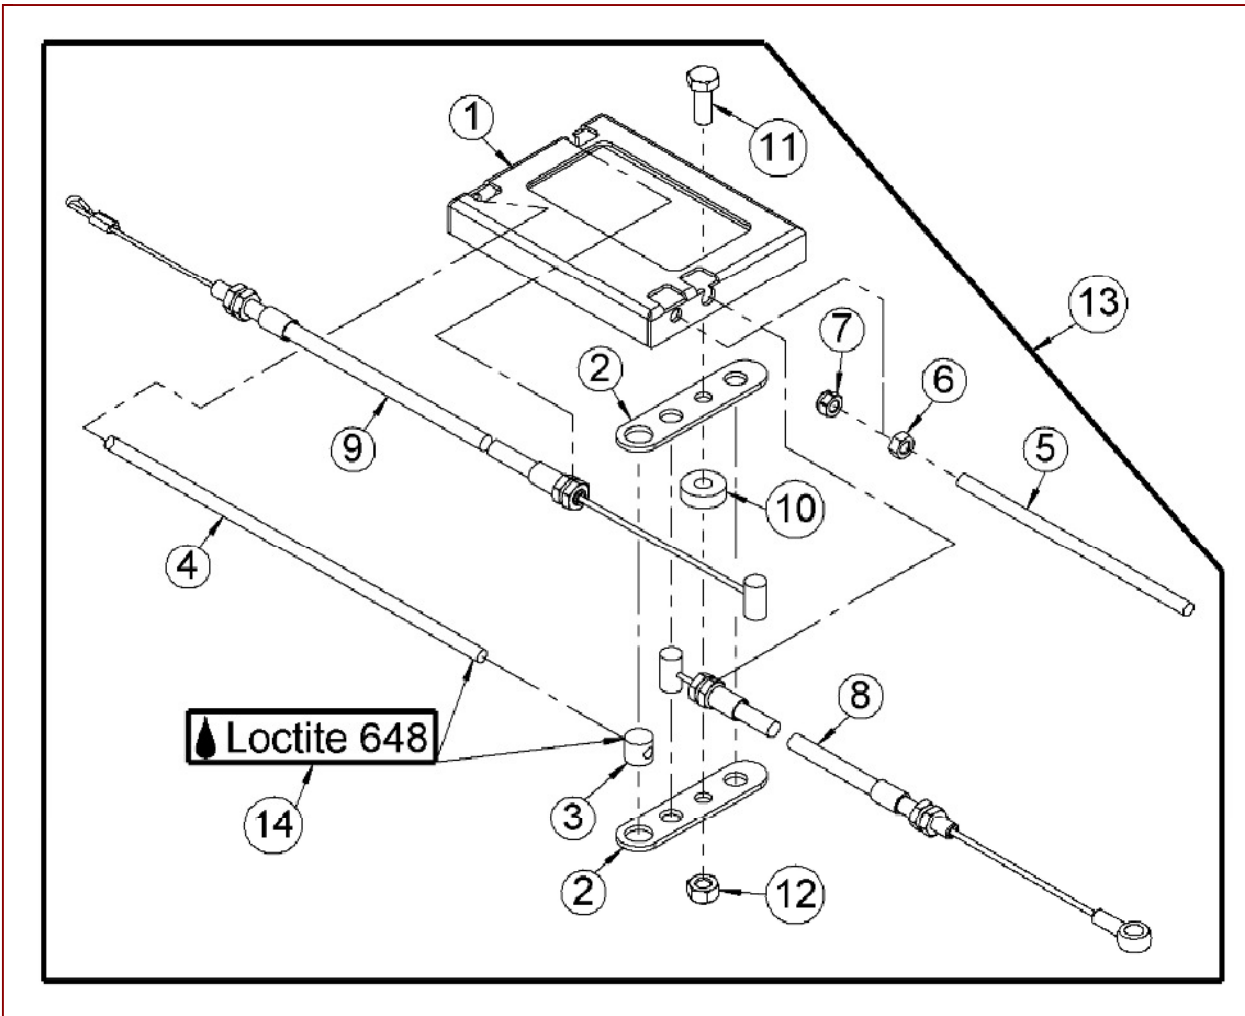

AS 84/2 LB – ET-Dokumentation – Fahrtriebszug AS84/2LB vollst.

AS 84/2 LB – ET-Dokumentation – Fahrtriebszug AS84/2LB vollst.

Pos	Art-Nr.	E-Nr.	Menge	Beschreibung	Modell	Info
1	G06522020	E07273	1	Grundblech		
2	G06522021	E07274	2	Bowdenzugblech		
3	G00007050	E07524	1	Gelenkmutter		
4	G00009096	E07526	1	Gewindestange		
5	G00009095	E07525	1	Gewindestange		
6	G07839007	E01950	1	6kt- Mutter (10 Stk.)		
7	G07846002	E01932	1	6kt- Mutter selbstsichernd (5 Stk.)		
8	G00020114	E08012	1	Fahrtriebszug oben		
9	G00020093	E07272	1	Fahrtriebszug		
10	G00010104	E07523	1	Scheibe		
11	G07838013	E02949	1	6kt- Schraube (10 Stk.)		
12	G07906002	E06667	1	6kt- Mutter selbstsichernd (10 Stk.)		
13	G06522023	E08338	1	Fahrtriebszug vollst.		
14	G00041013	E06078	1	LOCTITE 648 (50 ml)