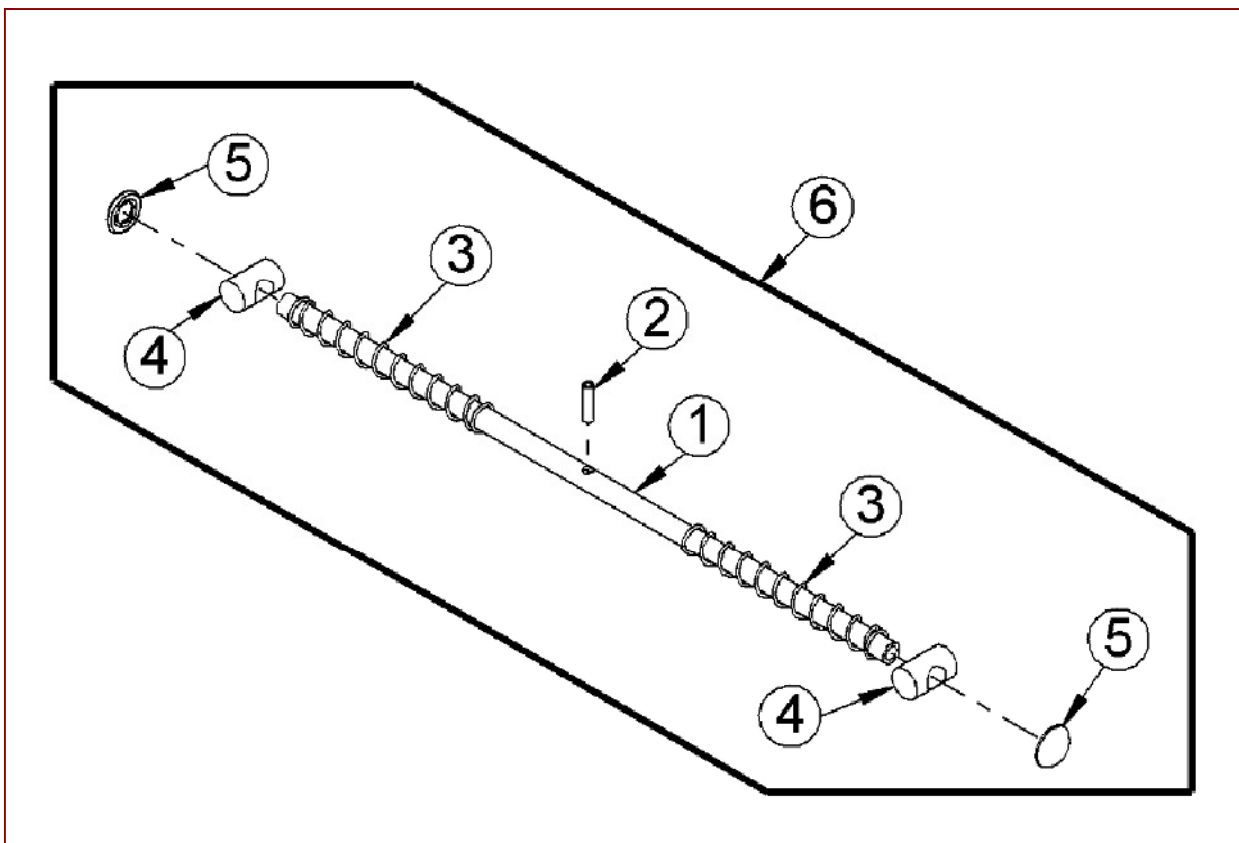

AS 84/2 LB – ET-Dokumentation – Federdorn vollst.

AS 84/2 LB – ET-Dokumentation – Federdorn vollst.

Pos	Art-Nr.	E-Nr.	Menge	Beschreibung	Modell	Info
1	G06534011	E07166	1	Federdorn		
2	G07853025	E04999	1	Spannstift (5 Stk.)		
3	G00001080	E07243	2	Druckfeder		
4	G06534009	E07187	2	Federlagerung		
5	G00027010	E04981	2	Wellensicherung mit Kappe (2 Stk.)		
6	G06534035	E08337	1	Federdorn vollst.