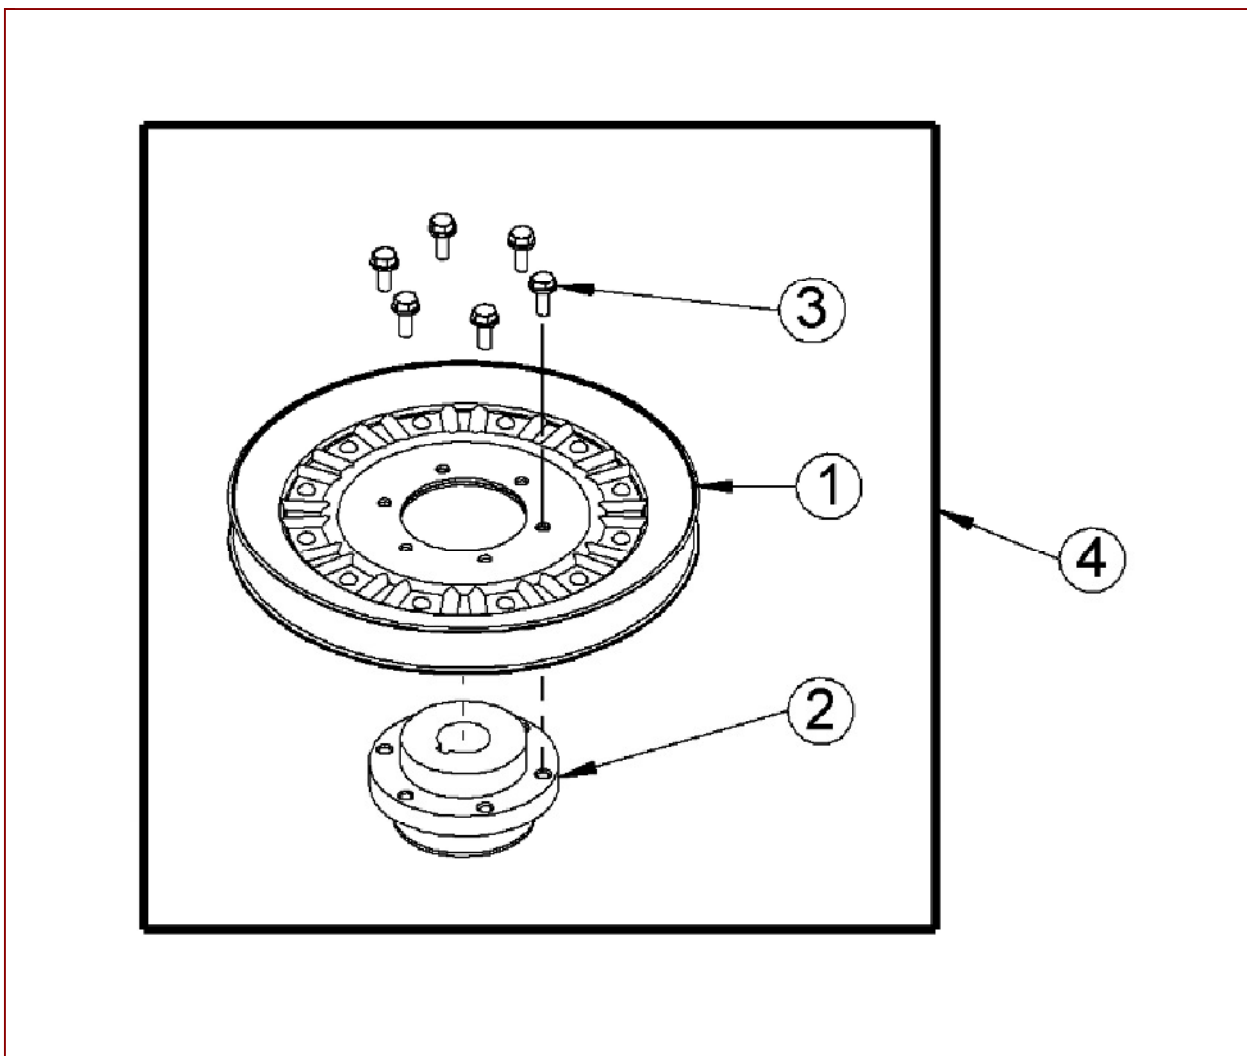

AS 84/2 LB – ET-Dokumentation – Riemenscheibe Motor vollst.

AS 84/2 LB – ET-Dokumentation – Riemenscheibe Motor vollst.

Pos	Art-Nr.	E-Nr.	Menge	Beschreibung	Modell	Info
1	G00525001	E06666	1	Riemenscheibe dw 200		
2	G06525058	E07178	1	Motornabe		
3	G00009024	E04519	4	Gew. furch. Schr. (3 Stk.)		
4	G00525012	E08331	1	Riemenscheibe Motor vollst.