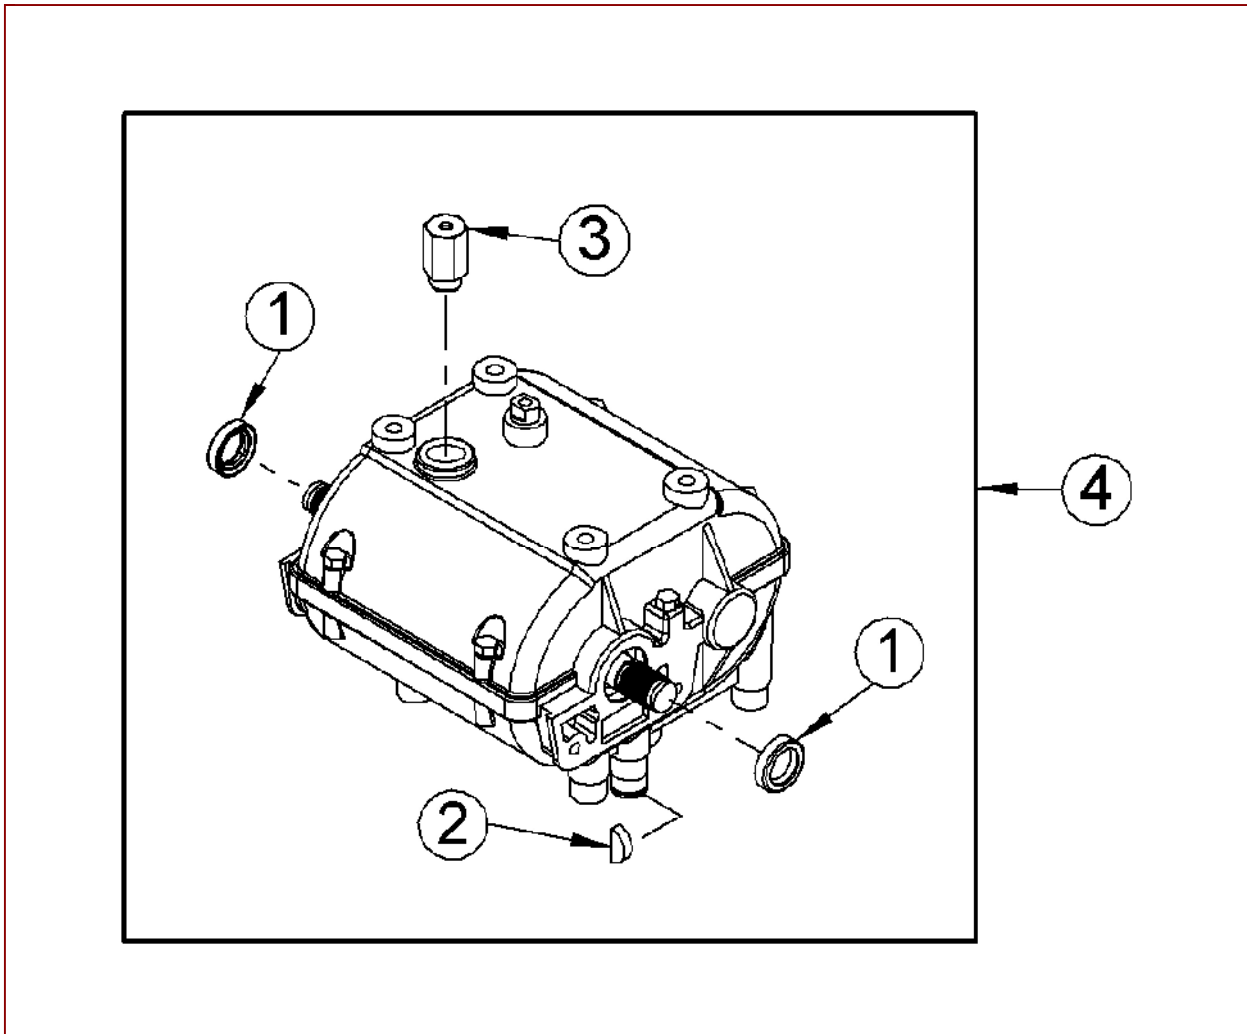

AS 84/2 LB – ET-Dokumentation – Schaltgetriebe vollst. ab FNr. 014711110003

AS 84/2 LB – ET-Dokumentation – Schaltgetriebe vollst. ab FNr. 014711110003

Pos	Art-Nr.	E-Nr.	Menge	Beschreibung	Modell	Info
1	G07858020	E12227	2	Wellendichtring		
2	G07866004	E06682	1	Scheibefeder (3 Stk.)		
3	G06530020	E07536	1	Entlüftung		
4	G06530024	E08011	1	Ersetzt durch G06530032		
	G06530032	G06530032	1	Getriebe + Abdichtung