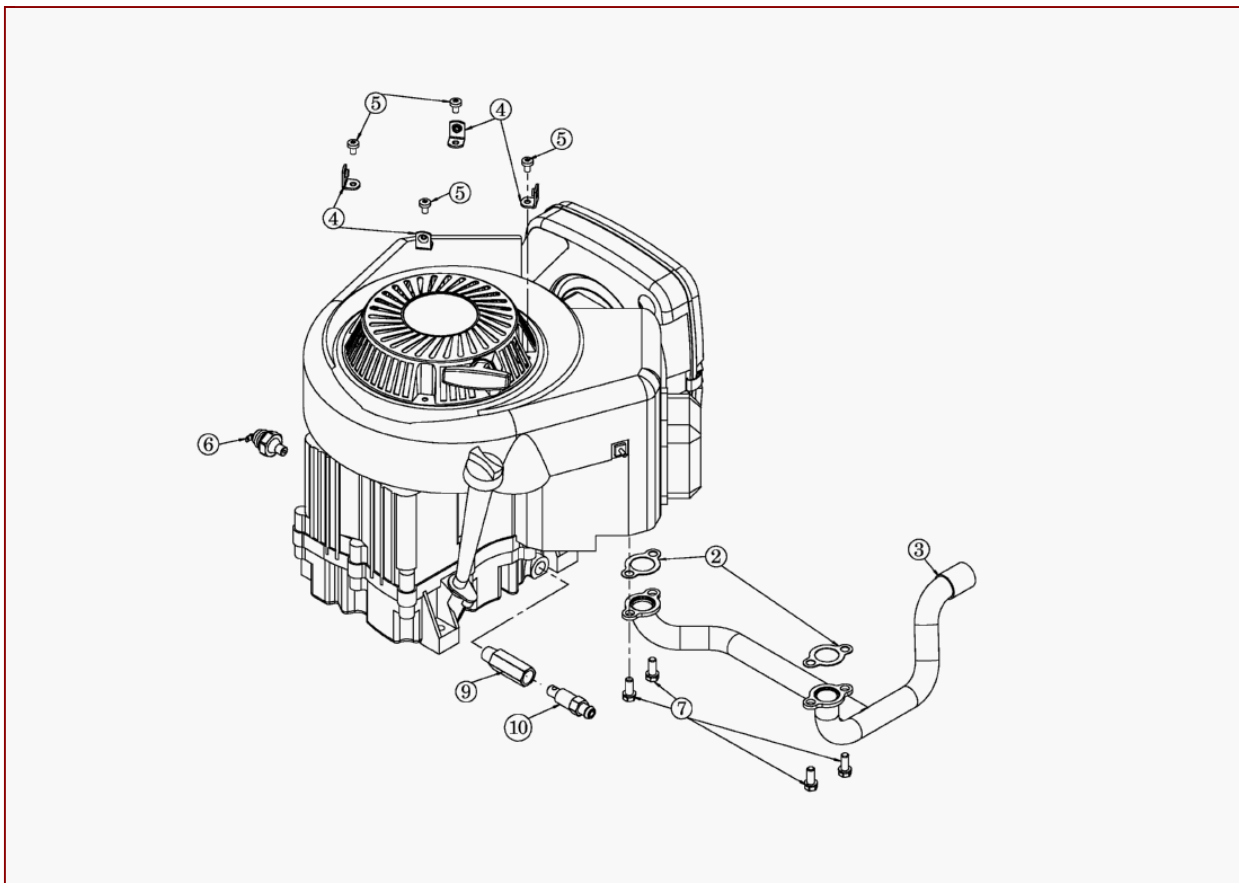

AS 84/2 LB – ET-Dokumentation – Motor vollst.bis FNr.14706303003

AS 84/2 LB – ET-Dokumentation – Motor vollst.bis FNr.14706303003

Pos	Art-Nr.	E-Nr.	Menge	Beschreibung	Modell	Info
2	G00550002	E06742	5	Krümmerdichtung (5 Stk.)		
3	G00509021	E07216	1	Krümmer vollst.		
4	G00510002	E06708	1	Befestigungswinkel		
5	G00009038	E05720	3	Schraube mit Torx (3 Stk.)		
6	G00550004	E06744	1	Öldruckschalter		
7	G00550003	E06743	5	Krümmerschraube (5 Stk.)		
9	G06650163	E07344	1	Verlängerung		
10	G06650164	E07345	1	Ölablassstutzen