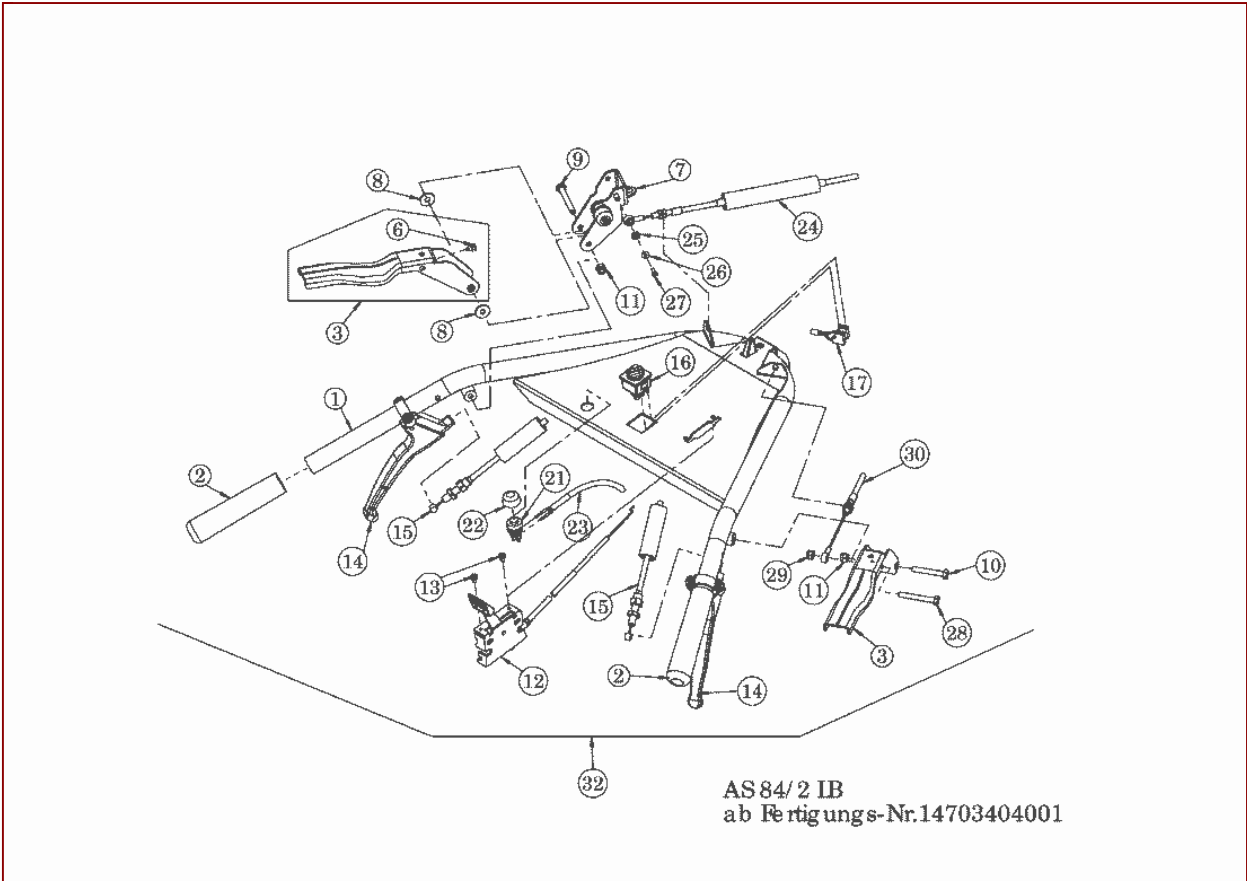

AS 84/2 LB – ET-Dokumentation – Lenker AS84/2LB vollst.abFNr.14703404001

AS 84/2 LB – ET-Dokumentation – Lenker AS84/2LB vollst.abFNr.14703404001

Pos	Art-Nr.	E-Nr.	Menge	Beschreibung	Modell	Info
1	G06522025	E08014	0	Lenker		
2	G00008114	E08305	0	Lenkergriff (2 Stk.)		
3	G06780010	E08306	0	Handhebel und Gummipuffer		
6	G00008086	E05973	0	Gummipuffer (2 Stk.)		
7	G06522032	E08015	0	Rasthebel vollst.		
8	G07880004	E03914	0	Scheibe (20 Stk.)		
9	G07838059	E06632	0	6kt- Schraube		
10	G07838050	E05353	0	6kt- Schraube (5 Stk.)		
11	G07846008	E03829	0	6kt- Mutter selbstsichernd (10 Stk.)		
12	G06522015	E06430	0	Gashebel mit Gaszug		
13	G07890028	E06594	0	Gew. furch. Schr. (5 Stk.)		
14	G00017028	E07542	0	Betätigungshebel		
15	G00020115	E08016	0	Lenkbremsenzug		
16	G06727001	E07939	0	Drehschalter		
17	G06527001	E08345	0	Kurzschließkabel		
21	G00017026	E06702	0	Drucktaster		
22	G00008100	E06739	0	Runde Dichtungskappe		
23	G00043012	E06703	0	Starthilfekabel		
24	G00020116	E08017	0	Messerantriebszug		
25	G07809003	E01181	0	Scheibe (20 Stk.)		
26	G07880009	E07936	0	Scheibe (5 Stk.)		
27	G07878017	E07937	0	Linsen- Schr. m. Kreuzschlitz (5 Stk.)		
28	G07837068	E07643	0	6kt- Schraube (2 Stk.)		
29	G07918001	E07269	0	6kt- Mutter selbstsichernd (6 Stk.)		
30	G00020114	E08012	0	Fahrertriebszug oben		
32	G06522024	E08336	0	Lenker vollst.