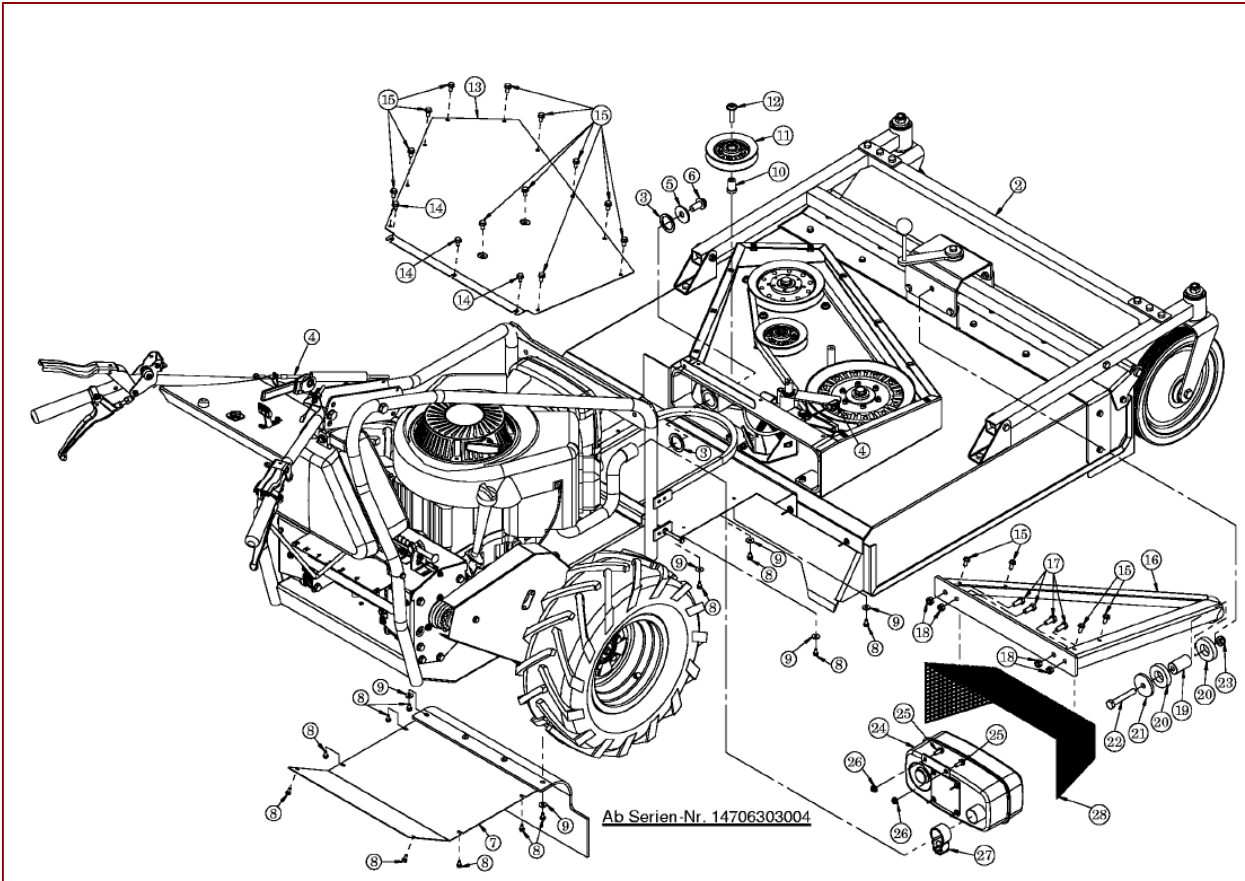

AS 84/2 LB – ET-Dokumentation – Endmontage ab FNr. 14706303004

AS 84/2 LB – ET-Dokumentation – Endmontage ab FNr. 14706303004

Pos	Art-Nr.	E-Nr.	Menge	Beschreibung	Modell	Info
2	G06520347	E08204	1	Mähwerk		
3	G00010093	E06735	1	Scheibe		
4	G00020116	E08017	1	Messerantriebszug		
5	G07880008	E04407	10	Scheibe (10 Stk.)		
6	G00009097	E07718	1	Sicherungsschraube		
7	G06520041	E07236	1	Bodenplatte hinten vollst.		
8	G07890005	E04986	3	Gew. furch. Schr., Flanschkopf (3 Stk.)		
9	G07880007	E03960	20	Scheibe (20 Stk.)		
10	G00024018	E06638	1	Hülse mit Bund		
11	G06525316	E07238	1	Ersetzt durch E06501		
33	G06580006	E06501	1	Umlenkrolle vollst.m.Hülse		
12	G00009069	E06613	2	Linienflanschkopfschr. m.Innen6kt. (2 St		
13	G06526309	E07235	1	Versteifungsdeckel		
14	G07890025	E06093	2	Gew. furch. Schr., Flanschkopf (2 Stk.)		
15	G00009016	E04631	5	6kt- Schraube Sperrverzahnung (5 Stk.)		
16	G06520340	E07203	1	Befestigungsstrebe vollst.		
17	G07838028	E03938	10	6kt- Schraube (10 Stk.)		
18	G07846001	E01912	10	6kt- Mutter selbstsichernd (10 Stk.)		
19	G00024027	E07196	1	Pendellagerhülse		
20	G00008107	E07195	1	Gummiring		
21	G00010090	E06652	2	Scheibe (2 Stk.)		
22	G07837011	E04186	3	6kt- Schraube (3 Stk.)		
23	G07846005	E01968	10	6kt- Mutter selbstsichernd (10 Stk.)		
24	G00509022	E07227	1	Schalldämpfer vollst.		
25	G00009094	E07247	2	Sicherungsschraube (2 Stk.)		
26	G00007041	E05975	3	Sperrzahnmutter (3 Stk.)		
27	G00580001	E06741	5	Schelle vollst. (5 Stk.)		
28	G00509019	E07215	1	Auspuffschutz