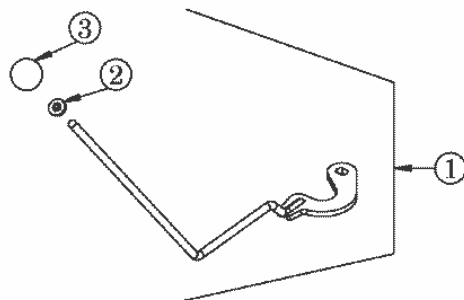

AS 84/2 LB – ET-Dokumentation – Schaltstange AS84/2LB vollst.

AS 84/2 LB – ET-Dokumentation – Schaltstange AS84/2LB vollst.

Pos	Art-Nr.	E-Nr.	Menge	Beschreibung	Modell	Info
1	G06530025	E08018	1	Schaltstange vollst.		
2	G00007042	E06037	1	Sperrzahnmutter (3 Stk.)		
3	G07917001	E07245	1	Kugelknopf