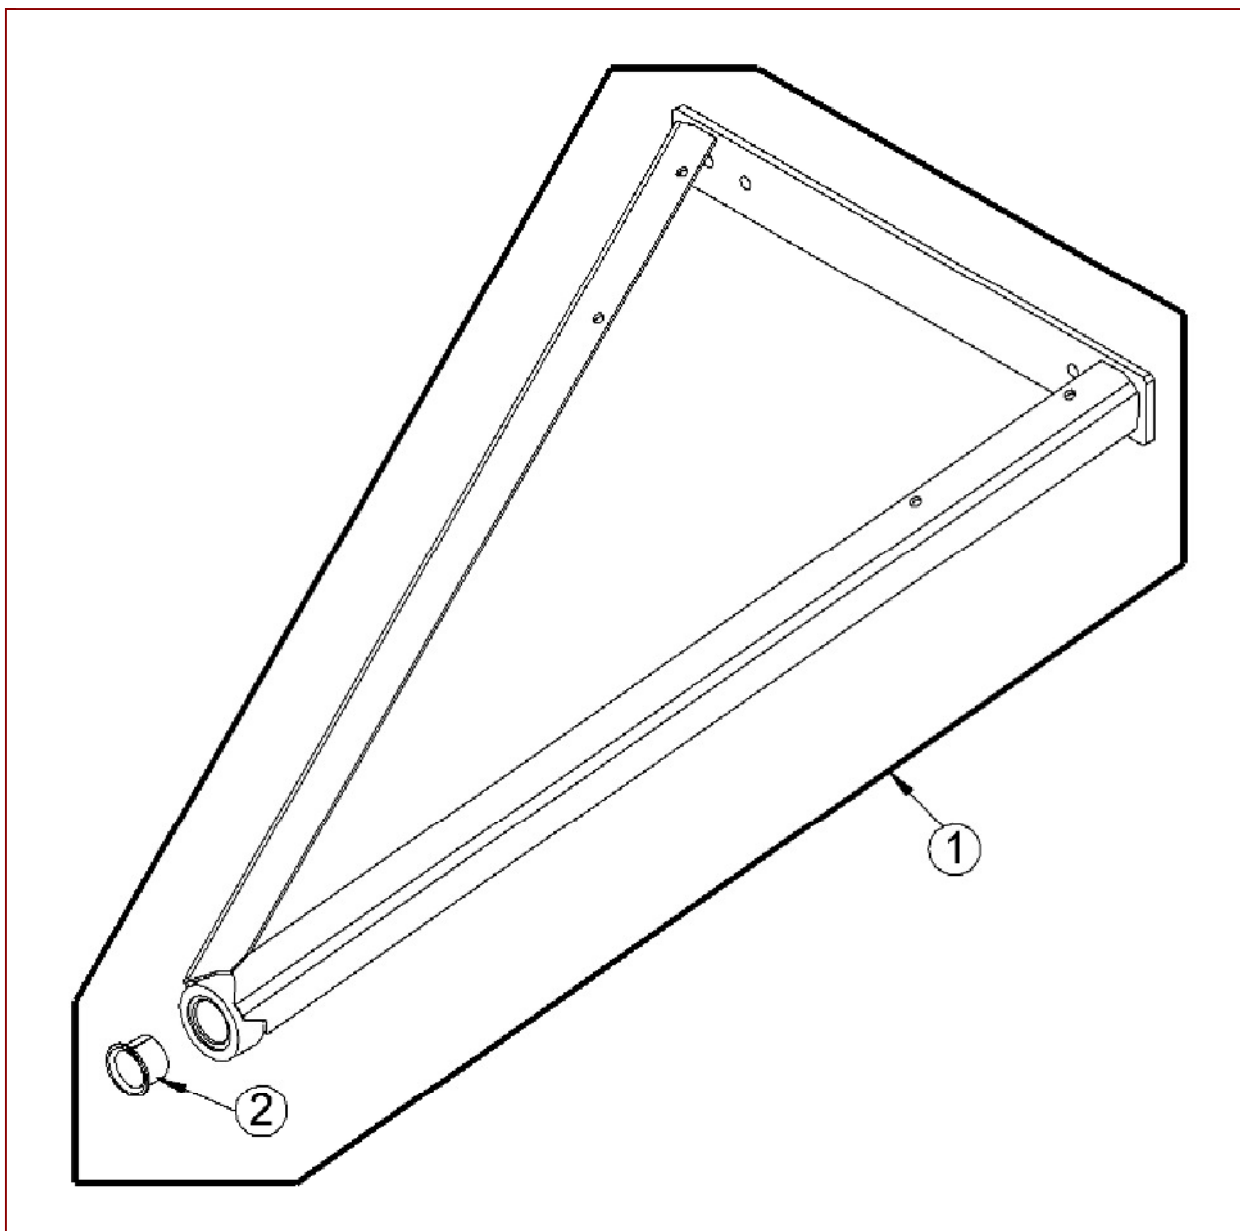

AS 84/2 LB – ET-Dokumentation – Befestigungsstrebe vollst.

AS 84/2 LB – ET-Dokumentation – Befestigungsstrebe vollst.

Pos	Art-Nr.	E-Nr.	Menge	Beschreibung	Modell	Info
1	G06520340	E07203	1	Befestigungsstrebe vollst.		
2	G00028030	E07204	1	DU-Bundbuchse