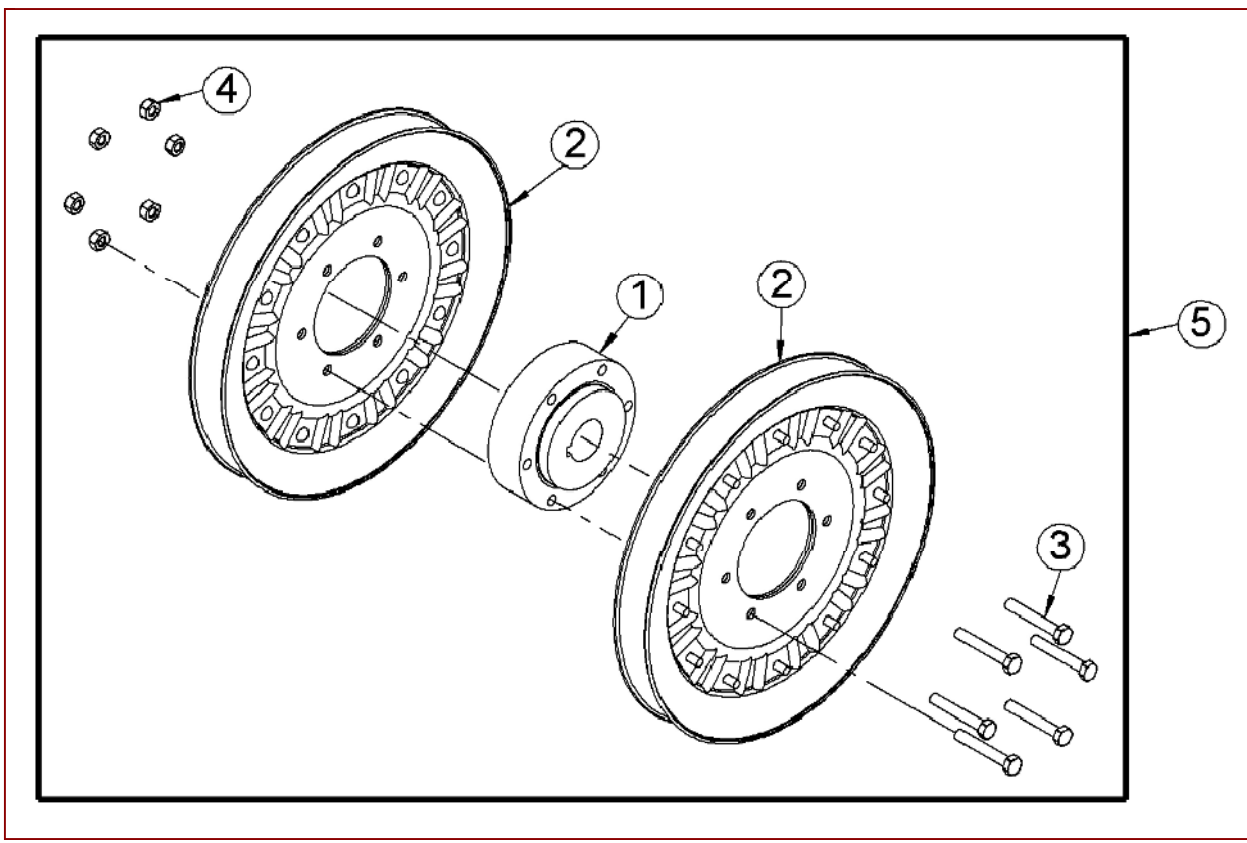

AS 84/2 LB – ET-Dokumentation – Riemscheibe dw 200 vollst.

AS 84/2 LB – ET-Dokumentation – Riemenscheibe dw 200 vollst.

Pos	Art-Nr.	E-Nr.	Menge	Beschreibung	Modell	Info
1	G06525302	E06665	1	Riemenscheibennabe Messerwel.1		
2	G00525001	E06666	2	Riemenscheibe dw 200		
3	G07837008	E02926	6	6kt- Schraube (10 Stk.)		
4	G07906002	E06667	6	6kt- Mutter selbstsichernd (10 Stk.)		
5	G06525301	E06500	1	Riemenscheibe dw 200 vollst.