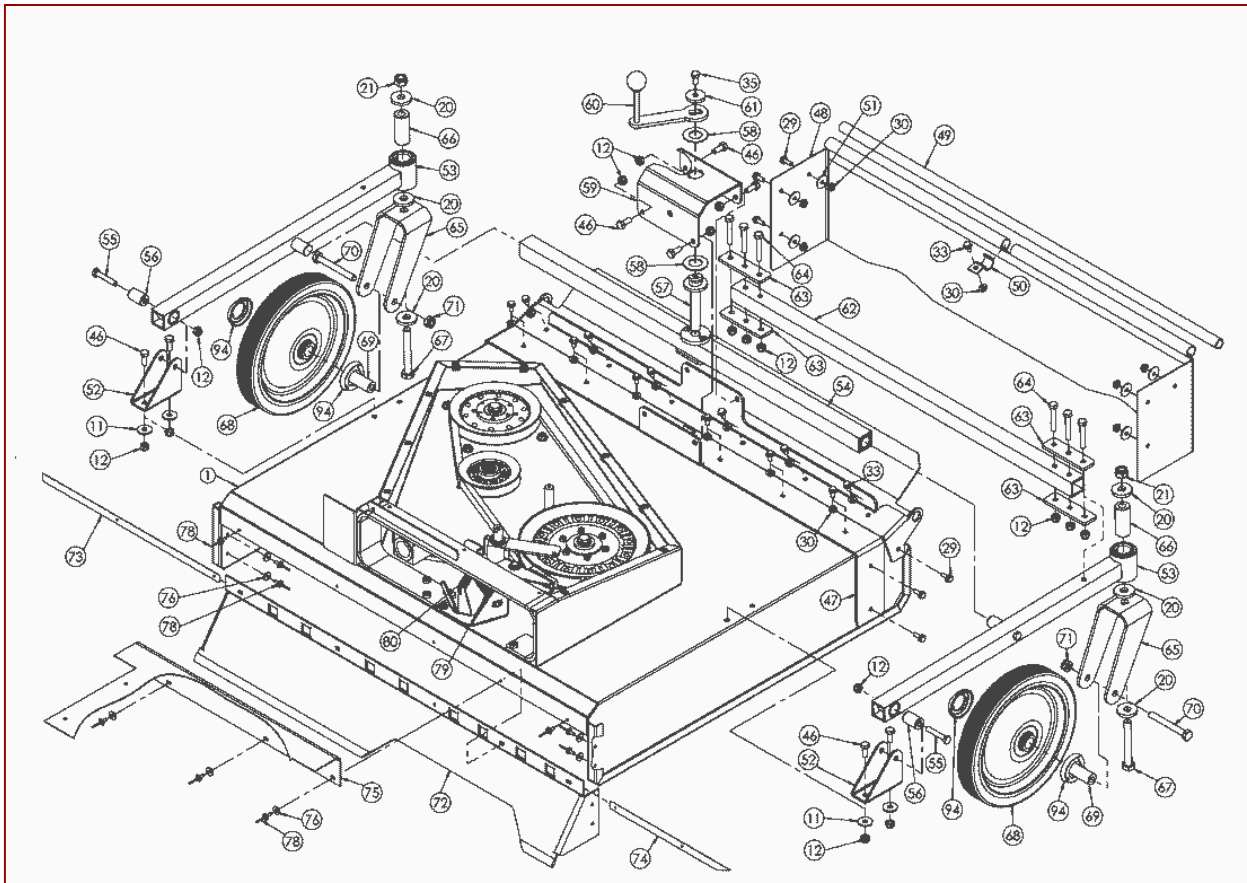

AS 84/2 LB – ET-Dokumentation – Messerhaube Abb.2bisFNr.14703303999

AS 84/2 LB – ET-Dokumentation – Messerhaube Abb.2bisFNr.14703303999

Pos	Art-Nr.	E-Nr.	Menge	Beschreibung	Modell	Info
1	G06520328	E07233	0	Messerhaube		
11	G07880006	E03957	0	Scheibe (20 Stk.)		
12	G07846001	E01912	0	6kt- Mutter selbstsichernd (10 Stk.)		
20	G07861004	E07213	0	Scheibe		
21	G07846006	E01972	0	6kt- Mutter selbstsichernd (2 Stk.)		
29	G00009094	E07247	0	Sicherungsschraube (2 Stk.)		
30	G00007041	E05975	0	Sperrzahnmutter (3 Stk.)		
33	G00009016	E04631	0	6kt- Schraube Sperrverzahnung (5 Stk.)		
35	G07838026	E03932	0	6kt- Schraube (10 Stk.)		
46	G07838028	E03938	0	6kt- Schraube (10 Stk.)		
47	G06520330	E07234	0	Haubenstrebe		
48	G06526310	E07151	0	Schutztuch vorn		
49	G07704115	E07164	0	Schutztuchrohr		
50	G00034023	E07177	0	Schelle		
51	G00010084	E03710	0	Scheibe (10 Stk.)		
52	G06522507	E07189	0	Lagerung		
53	G06522327	E08339	0	Radholm vollst.		
54	G06522328	E08341	0	Verstellstrebe vollst.		
55	G07837018	E03905	0	6kt- Schraube (3 Stk.)		
56	G06522316	E07160	0	Holmbolzen		
57	G06522322	E07172	0	Spindel		
58	G00010102	E07221	0	Anlaufscheibe		
59	G06520331	E07240	0	Winkel		
60	G06520343	E08340	0	Kurbel vollst.		
61	G00010064	E04552	0	Ersetzt durch E12385		
61	G00010133	E12385	1	Scheibe		
62	G06522320	E07162	0	Vorderradstrebe		
63	G06522326	E07214	0	Verbindungsstück		
64	G07837020	E03924	0	6kt- Schraube (4 Stk.)		
65	G06522506	E07167	0	Radgabel		
66	G06522323	E07173	0	Radgabelbolzen		
67	G07837065	E07226	0	6kt- Schraube		
68	G06521305	E07241	0	Vorderrad		
69	G06521302	E06511	0	Nabenrohr		
70	G07837055	E06661	0	6kt- Schraube		
71	G07846005	E01968	0	6kt- Mutter selbstsichernd (10 Stk.)		
72	G06526303	E06386	0	Schutztuch hinten		
73	G06326042	E05762	0	Versteifungsblech		
74	G06126032	E06001	0	Versteifungsblech		
75	G06526019	E06586	0	Abdecktuch		
76	G07880007	E03960	0	Scheibe (20 Stk.)		
78	G00012021	E06747	0	Blindniet		
79	G00002040	E06475	0	Zugfeder		
80	G00002055	E07546	0	Zugfeder		
94	E08277	E08277	0	Teil nicht mehr lieferbar