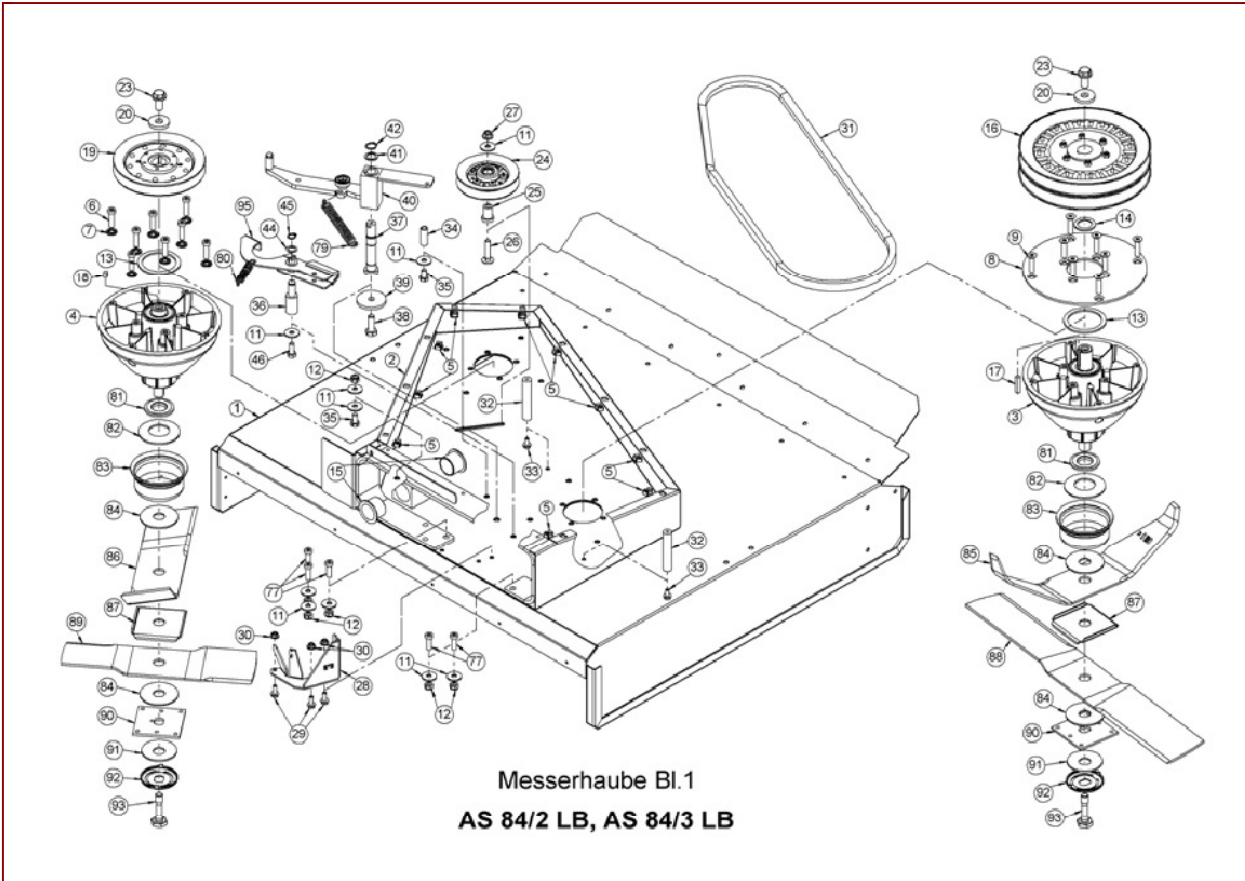

AS 84/2 LB – ET-Dokumentation – Messerhaube Abb.1

AS 84/2 LB – ET-Dokumentation – Messerhaube Abb.1

Pos	Art-Nr.	E-Nr.	Menge	Beschreibung	Modell	Info
1	G06520328	E07233	1	Messerhaube		
2	G06520335	E07188	1	Haubenversteifung kompl.		
3	G06523301	E06497	1	Messerlagerung 1 vollst.		
4	G06523305	E06498	1	Messerlagerung 2 vollst.		
5	G00007046	E06672	10	Kastenmutter (2 Stk.)		
6	G00009082	E06651	8	Zyl.- Schraube m. Innen- Torx (2 Stk.)		
7	G00042012	E07132	8	Sperrkantscheibe (4 Stk.)		
8	G06720016	E07731	1	Haubenscheibe		
9	G00009100	E07874	8	Senkschr. m.Innen- Torx (3 Stk.)		
11	G07880006	E03957	10	Scheibe (20 Stk.)		
12	G07846001	E01912	6	6kt- Mutter selbstsichernd (10 Stk.)		
13	G00019056	E06499	2	Dichtring (2 Stk.)		
14	G07847015	E03928	1	Stützscheibe		
15	G00028023	E06496	2	Kunststoffbuchse		
16	G06525301	E06500	1	Riemenscheibe dw 200 vollst.		
17	G07865011	E06649	1	Passfeder		
18	G07865012	E06648	1	Passfeder (2 Stk.)		
19	G06525321	E06380	1	Riemenscheibe dw145 vollst.		
20	G07861004	E07213	2	Scheibe		
23	G00009097	E07718	2	Sicherungsschraube		
24	G06525316	E07238	1	Ersetzt durch E06501		
24	G06580006	E06501	1	Umlenkrolle vollst.m.Hülse		
25	G00024018	E06638	1	Hülse mit Bund		
26	G07827017	E06612	1	Flachrundschr. m. 4kt- Ansatz (3 Stk.)		
27	G00007042	E06037	1	Sperrzahnmutter (3 Stk.)		
28	G06520346	E08021	1	Gegenhalter		
29	G00009094	E07247	3	Sicherungsschraube (2 Stk.)		
30	G00007041	E05975	3	Sperrzahnmutter (3 Stk.)		
31	G07857025	E07152	1	Keilriemen		
32	G06525312	E06653	2	Riemenstütze		
33	G00009016	E04631	2	6kt- Schraube Sperrverzahnung (5 Stk.)		
34	G00108009	E05832	1	Distanzmutter (4 Stk.)		
35	G07838026	E03932	2	6kt- Schraube (10 Stk.)		
36	G06534304	E06506	1	Bremshebellager		
37	G06525317	E07682	1	Lagerbolzen		
38	G07838009	E01981	1	6kt- Schraube (5 Stk.)		
39	G00010090	E06652	1	Scheibe (2 Stk.)		
40	G06525318	E08022	1	Spannrollenträger vollst.		
41	G07847017	E04350	1	Stützscheibe (5 Stk.)		
42	G07822008	E04351	1	Sicherungsring f. Welle (20 Stk.)		
44	G07847010	E03113	1	Passscheibe (10 Stk.)		
45	G07822005	E03229	1	Sicherungsring f. Welle (10 Stk.)		
46	G07838028	E03938	1	6kt- Schraube (10 Stk.)		
77	G00009043	E05833	5	Zylinderschraube (4 Stk.)		
79	G00002040	E06475	1	Zugfeder		
80	G00002055	E07546	1	Zugfeder		
81	G00010092	E06644	2	Scheibe für Messerwelle		
82	G00033011	E04965	2	Tellerfeder		
83	G06523312	E06643	2	Wickelschutzbecher		
84	G00019050	E03076	4	Gleitscheibe (2 Stk.)		
85	G06523318	E10091	1	Flügelmesser 346		
86	G06523308	E06412	1	Flügelmesser 286		
87	G06523309	E06439	2	Messerführung		
88	G06523317	E07146	1	Messer 562		
89	G06523314	E06737	1	Messer 320