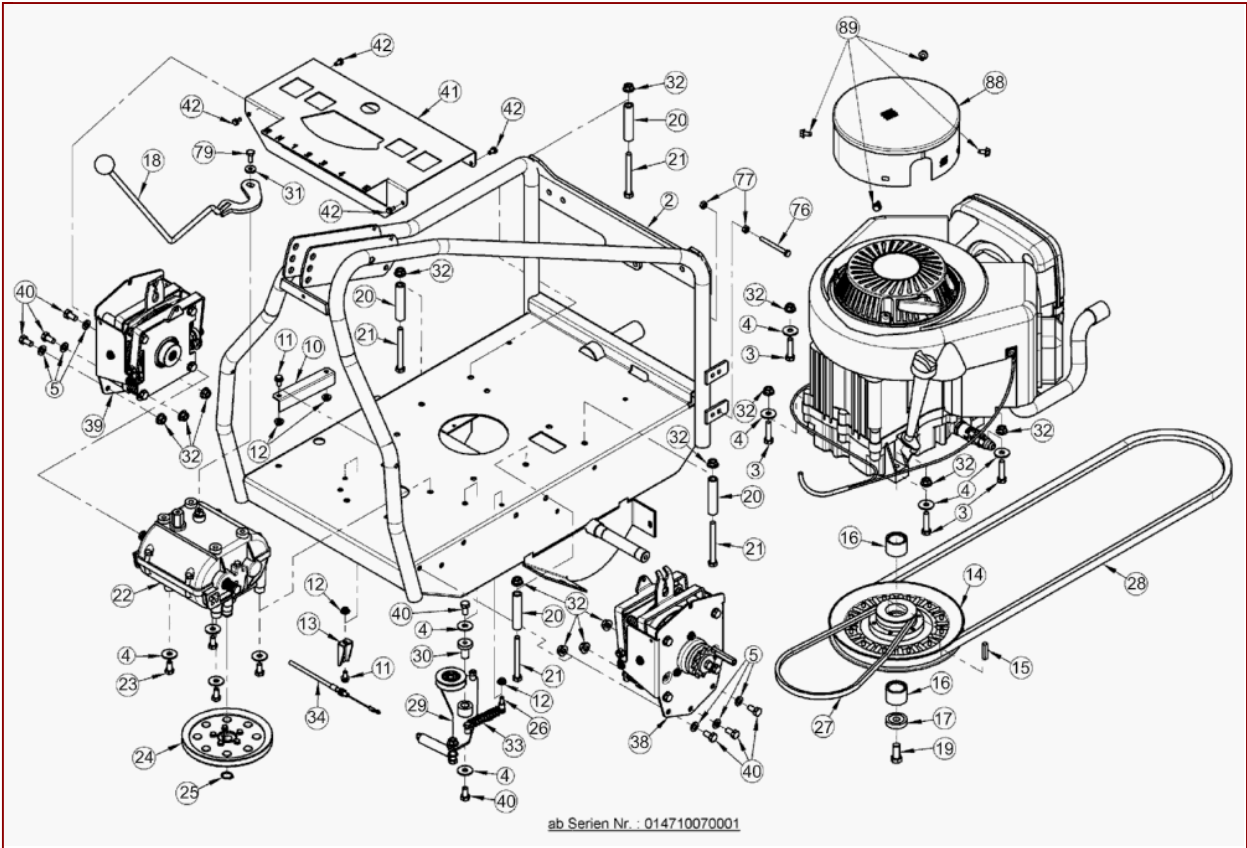

AS 84/2 LB – ET-Dokumentation – Fahrwerk Abb.1ab FNr.14710070001

AS 84/2 LB – ET-Dokumentation – Fahrwerk Abb.1ab FNr.14710070001

Pos	Art-Nr.	E-Nr.	Menge	Beschreibung	Modell	Info
2	G06520039	E07217	1	Motorträger vollst.		
3	G07838044	E05609	5	6kt- Schraube (5 Stk.)		
4	G07880006	E03957	20	Scheibe (20 Stk.)		
5	G07809004	E01905	20	Scheibe (20 Stk.)		
10	G06525061	E07175	1	Riemenstütze		
11	G00009016	E04631	5	6kt- Schraube Sperrverzahnung (5 Stk.)		
12	G00007041	E05975	3	Sperrzahnmutter (3 Stk.)		
13	G04522053	E06158	1	Gegenhalter		
14	G00525012	E08331	1	Riemenscheibe Motor vollst.		
15	G07865010	E06713	1	Passfeder		
16	G00024024	E07170	1	Distanzhülse		
17	G00010106	E07879	1	Motorscheibe		
18	G06530025	E08018	1	Schaltstange vollst.		
19	G00009066	E06716	2	Zollschraube (2 Stk.)		
20	G00024026	E07191	1	Riemenstütze		
21	G07837047	E05681	2	6kt- Schraube (2 Stk.)		
22	G06530024	E08014	1	Ersetzt durch G06530032		
	G06530032	G06530032	1	Getriebe + Abdichtung		
23	G00009062	E06719	3	Zollschraube (3 Stk.)		
24	G06530017	E08332	1	Riemensche.Nabe Getriebe vollst		
25	G07822008	E04351	20	Sicherungsring f. Welle (20 Stk.)		
26	G04325062	E04357	1	Einhängebolzen		
27	G04325080	E04829	1	Keilriemen		
28	G07857014	E06434	1	Hochleistungskeilriemen		
29	G06525065	E08333	1	Riemenspanner vollst.		
30	G06525054	E07158	1	Spannhebellager		
31	G07861005	E07877	2	Scheibe (2 Stk.)		
32	G00007042	E06037	3	Sperrzahnmutter (3 Stk.)		
33	G00002072	E11828	1	Zugfeder		
34	G00020093	E07272	1	Fahrtriebszug		
38	G06534030	E07968	1	Kupplung rechts vollst.		
39	G06534031	E07965	1	Kupplung links vollst.		
40	G07838026	E03932	10	6kt- Schraube (10 Stk.)		
41	G06526030	E08013	1	Kupplungsabdeckung		
42	G07890003	E04576	3	Gew. furch. Schr., Flanschkopf (3 Stk.)		
76	G07837025	E04227	1	6kt- Schraube		
77	G07839014	E03915	20	6kt- Mutter (20 Stk.)		
79	G00009061	E06679	5	Zollschraube (5 Stk.)		
88	G06526034	E11744	1	Lüftergitter		
89	G07913008	E10836	20	Flanschschraube (20 Stk.)