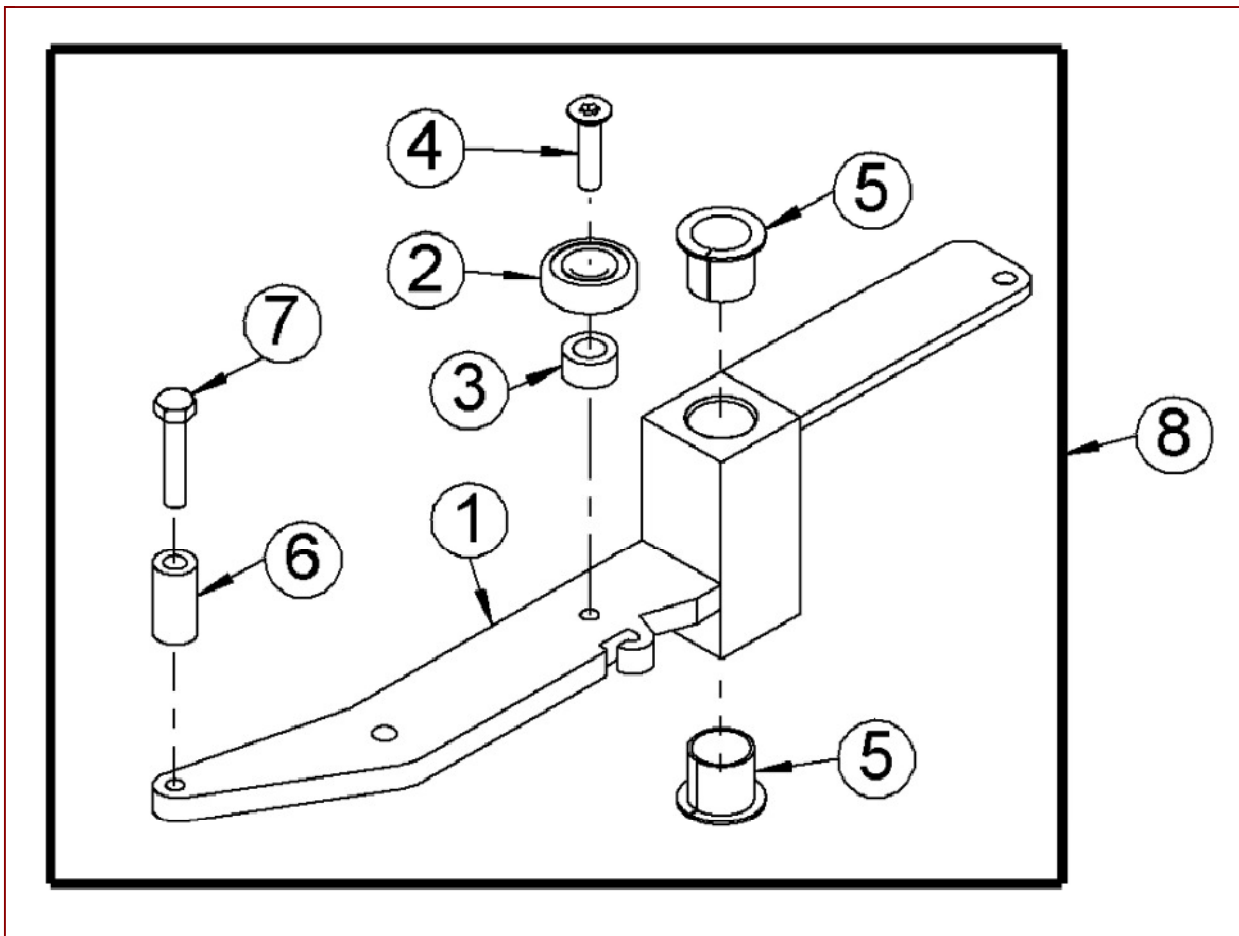

AS 84/2 LB – ET-Dokumentation – Spannrollenträger vollst.

AS 84/2 LB – ET-Dokumentation – Spannrollenträger vollst.

Pos	Art-Nr.	E-Nr.	Menge	Beschreibung	Modell	Info
1	G06525319	E08023	1	Spannrollenträger		
2	G07830014	E04345	1	Rillenkugellager		
3	G00024008	E06102	1	Distanzhülse		
4	G00009104	E08053	1	Senkschr. m.Innen- Torx		
5	G00028025	E06504	2	DU-Bundbuchse		
6	G00024006	E05722	1	Distanzhülse		
7	G07838027	E03933	1	6kt- Schraube (10 Stk.)		
8	G06525318	E08022	1	Spannrollenträger vollst.