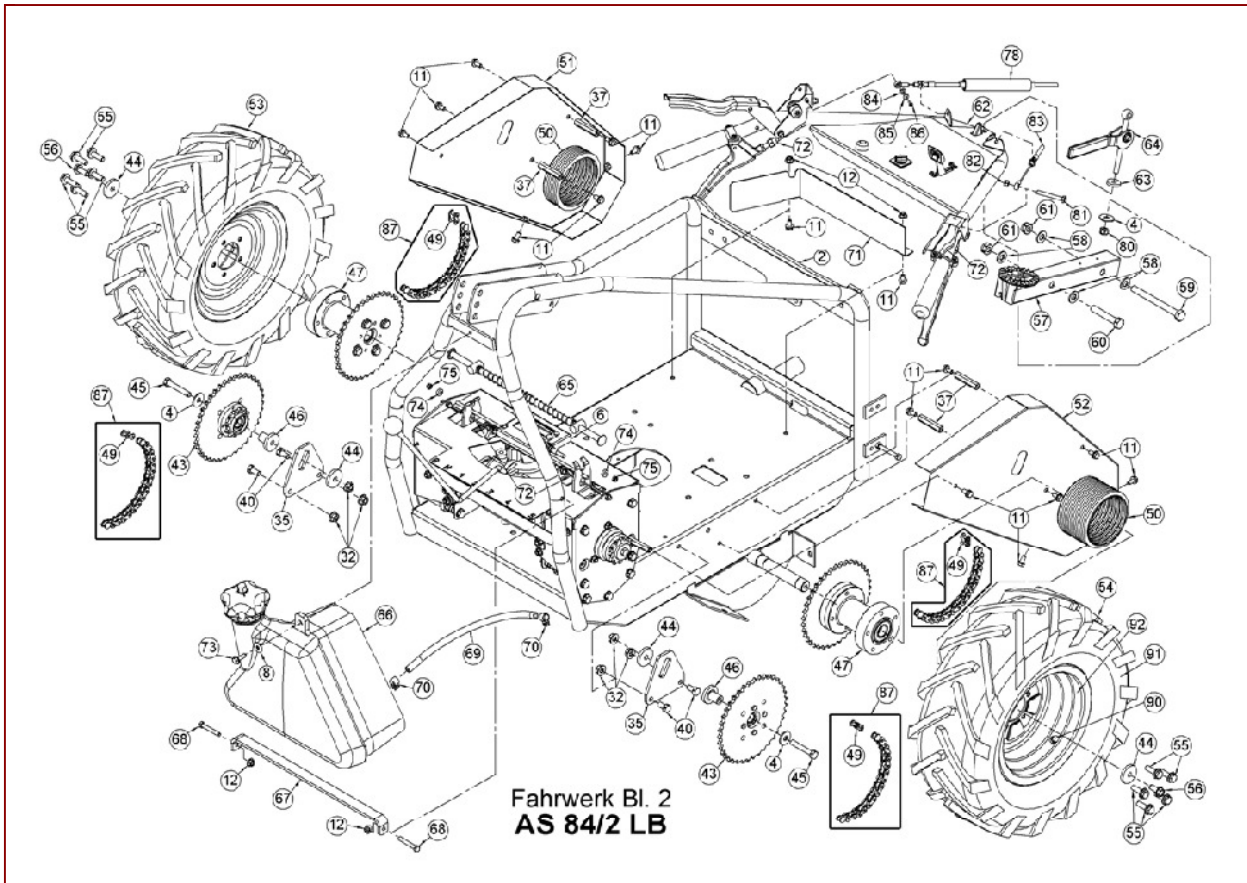

AS 84/2 LB – ET-Dokumentation – Fahrwerk Abb.2

AS 84/2 LB – ET-Dokumentation – Fahrwerk Abb.2

Pos	Art-Nr.	E-Nr.	Menge	Beschreibung	Modell	Info
2	G06520039	E07217	1	Motorträger vollst.		
4	G07880006	E03957	2	Scheibe (20 Stk.)		
6	G06522023	E08338	1	Fahrantriebszug vollst.		
8	G07880004	E03914	1	Scheibe (20 Stk.)		
11	G00009016	E04631	16	6kt- Schraube Sperrverzahnung (5 Stk.)		
12	G00007041	E05975	4	Sperrzahnmutter (3 Stk.)		
32	G00007042	E06037	6	Sperrzahnmutter (3 Stk.)		
35	G06525059	E07180	2	Kettenspannplatte		
37	G06526002	E06726	4	Verbindungsmutter		
40	G07838026	E03932	4	6kt- Schraube (10 Stk.)		
43	G06525067	E08334	2	Kettenradnabe vollst.		
44	~~G00010064~~	~~E04552~~	4	~~Ersetzt durch E12385~~		
44	G00010133	E12385	1	Scheibe		
45	G07837020	E03924	2	6kt- Schraube (4 Stk.)		
46	G06525052	E07156	2	Kettenspannhülse		
47	G06521017	E08335	2	Radnabe mit Kettenrad		
49	G06525035	E06425	4	Kettenschloss		
50	G06526031	E08025	2	Schutzhülse		
51	G06526025	E07219	1	Kettenabdeckung links		
52	G06526024	E07218	1	Kettenabdeckung rechts		
53	G06521011	E06458	1	Breitreifen links 16X6.50-8		
54	G06521010	E06457	1	Breitreifen rechts 16X6.50-8		
55	G00009085	E06761	10	6kt- Schraube		
56	G07890015	E06032	2	Gew. furch. Schr., Flanschkopf (2 Stk.)		
57	G06522001	E06729	1	Zwischenholm vollst.		
58	G07809008	E03668	4	Scheibe (5 Stk.)		
59	G07837053	E06730	1	6kt- Schraube (2 Stk.)		
60	G07837003	E01958	1	6kt- Schraube (2 Stk.)		
61	G07846005	E01968	2	6kt- Mutter selbstsichernd (10 Stk.)		
62	G06522024	E08336	1	Lenker vollst.		
63	G07861006	E07940	1	Scheibe		
64	G07322010	E10119	1	Exzenterhebel mit Augenschraube		
65	G06534035	E08337	1	Federdorn vollst.		
66	G06580008	E06490	1	Kraftstofftank vollst.m.Deckel		
67	G06122032	E04142	1	Tankhaltestrebe		
68	G07837008	E02926	2	6kt- Schraube (10 Stk.)		
69	G06906002	E11525	1	Kraftstoffschlauch 1405 lg.		
70	G00034011	E03626	2	Schlauchschele		
71	G06520021	E06495	1	Windblech		
72	G00020115	E08016	2	Lenkbremsenzug		
73	G00009074	E06365	1	Gew. furch. Schr. (2 Stk.)		
74	G00010103	E07522	2	Kugelscheibe		
75	G07846002	E01932	2	6kt- Mutter selbstsichernd (5 Stk.)		
78	G00020116	E08017	1	Messerantriebszug		
80	G07846001	E01912	1	6kt- Mutter selbstsichernd (10 Stk.)		
81	G07837068	E07643	1	6kt- Schraube (2 Stk.)		
82	G07918001	E07269	1	6kt- Mutter selbstsichernd (6 Stk.)		
83	G00020114	E08012	1	Fahrantriebszug oben		
84	G07809003	E01181	1	Scheibe (20 Stk.)		
85	G07880009	E07936	1	Scheibe (5 Stk.)		
86	G07878017	E07937	1	Linsen- Schr. m. Kreuzschlitz (5 Stk.)		
87	G06580018	E10819	4	Kette 59 Glieder mit Schloss		
90	G06521014	E06570	2	Schlauch für Breitreifen		
91	G06550012	E07684	2	Mantel f.Breitreifen 16X6.50-8		
92	G06550014	E08029	2	Felge für Breitreifen