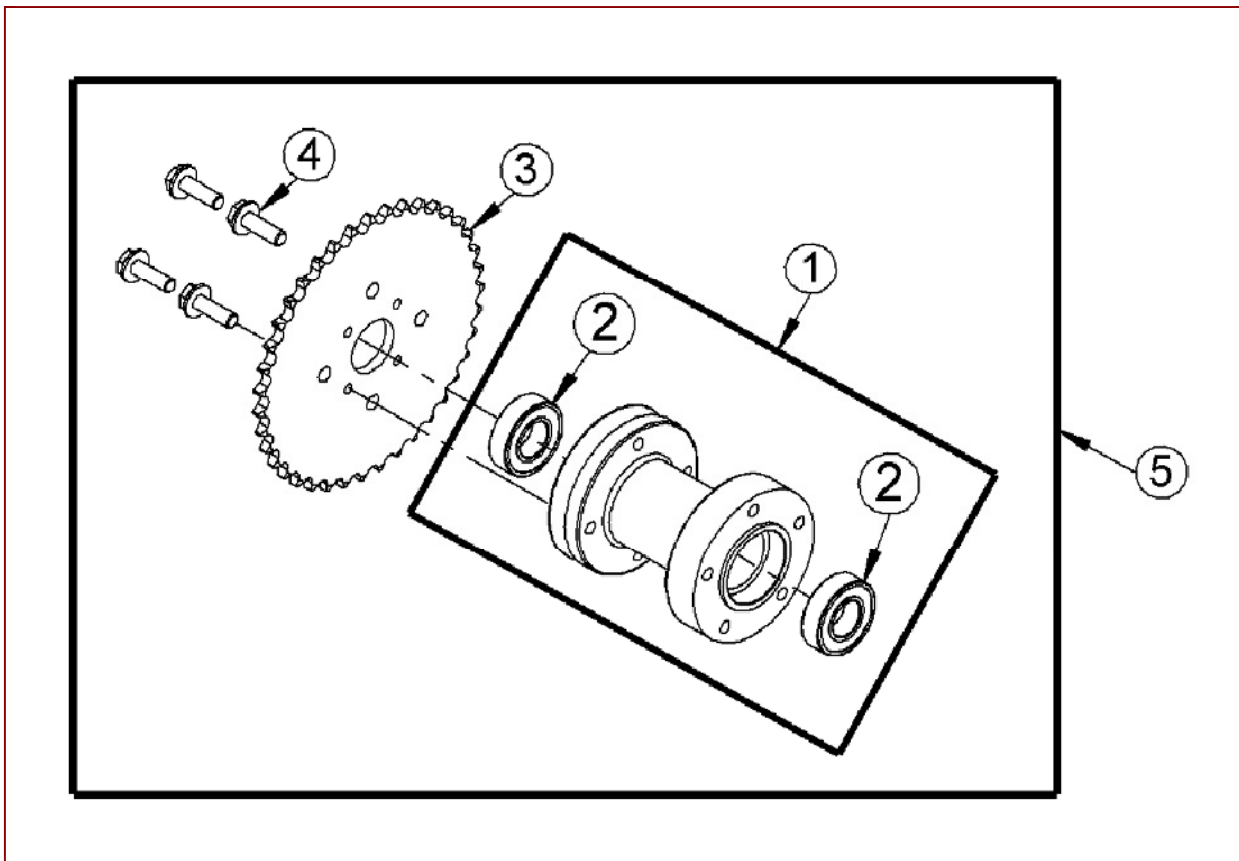

AS 84/2 LB – ET-Dokumentation – Radnabe vollst.

AS 84/2 LB – ET-Dokumentation – Radnabe vollst.

Pos	Art-Nr.	E-Nr.	Menge	Beschreibung	Modell	Info
1	G06521016	E07181	1	Radnabe kompl.		
2	G07830022	E06161	2	Rillenkugellager		
3	G06525006	E06426	1	Kettenrad 39 Zähne		
4	G00009085	E06761	4	6kt- Schraube		
5	G06521017	E08335	1	Radnabe mit Kettenrad