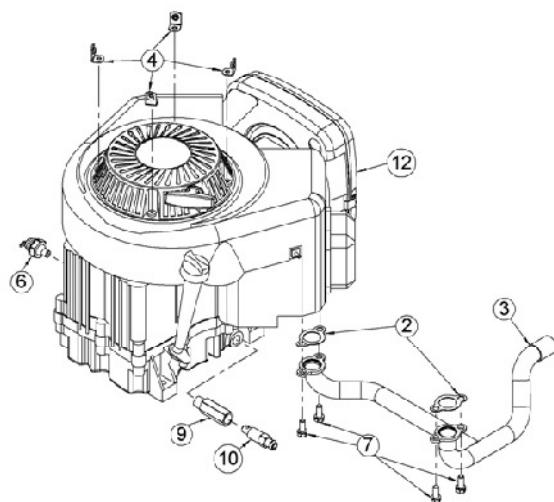

AS 84/2 LB – ET-Dokumentation – Motor vollst. ab FNr.14713030001

Motor vollst.

AS 84/2 LB ab Serien Nr. 0147 13 03 0001

AS 84/2 LB – ET-Dokumentation – Motor vollst. ab FNr.14713030001

Pos	Art-Nr.	E-Nr.	Menge	Beschreibung	Modell	Info
2	G00550002	E06742	2	Krümmerdichtung (5 Stk.)		
3	G00509021	E07216	1	Krümmervollst.		
4	G06526035	E11745	4	Befestigungswinkel		
6	G00550004	E06744	1	Öldruckschalter		
7	G00550003	E06743	4	Krümmerschraube (5 Stk.)		
9	G06650163	E07344	1	Verlängerung		
10	G06650164	E07345	1	Ölablassstutzen		
12	G00501036	E12716	1	Motor B&S 16 GROSS HP VANGUARD