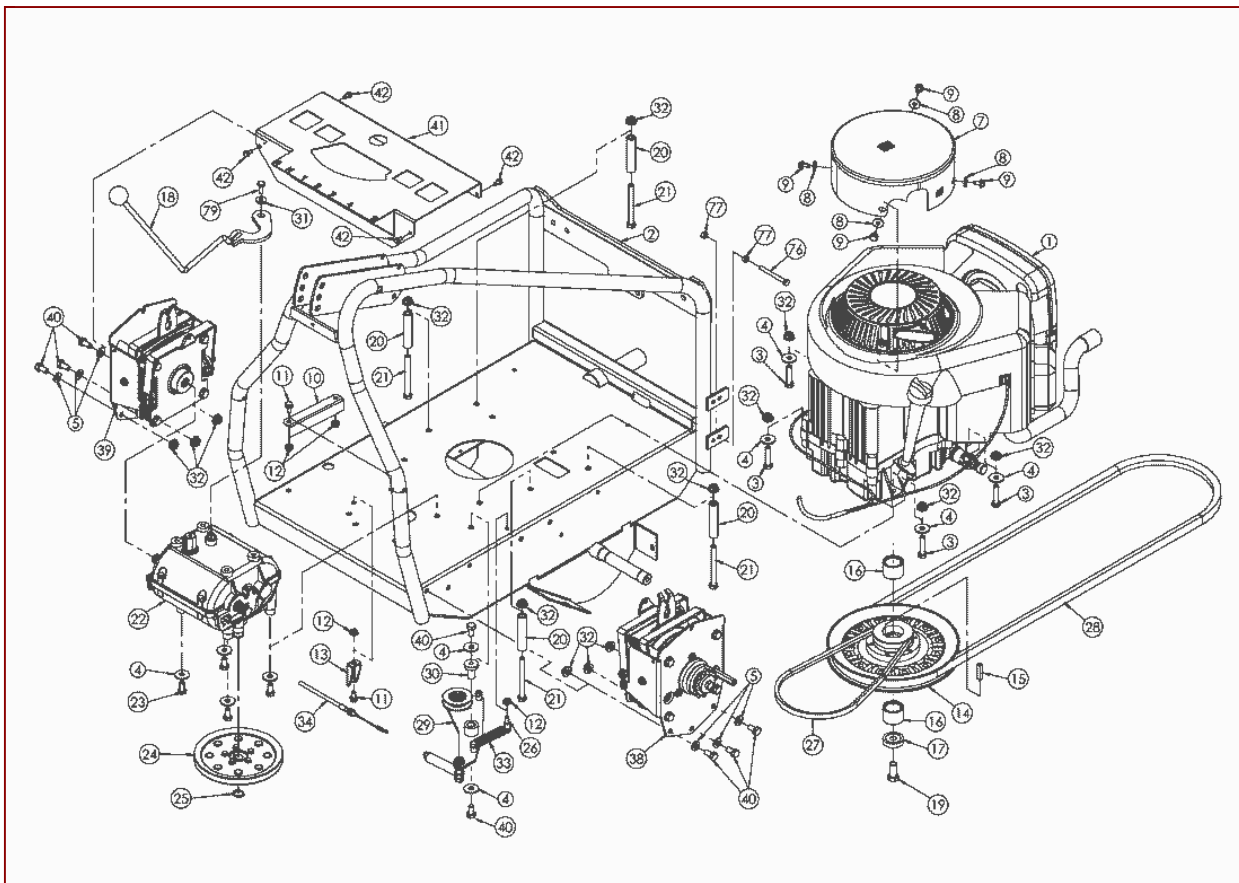

AS 84/2 LB – ET-Dokumentation – Fahrwerk Abb.1bis FNr.14706303003

AS 84/2 LB – ET-Dokumentation – Fahrwerk Abb.1bis FNr.14706303003

Pos	Art-Nr.	E-Nr.	Menge	Beschreibung	Modell	Info
1	ohneET-Nr	ohneET-Nr	0	Motor vollst.		
2	G06520039	E07217	0	Motorträger vollst.		
3	G07838044	E05609	0	6kt- Schraube (5 Stk.)		
4	G07880006	E03957	0	Scheibe (20 Stk.)		
5	G07809004	E01905	0	Scheibe (20 Stk.)		
7	G00510003	E06711	0	Lüftergitter		
8	G07880004	E03914	0	Scheibe (20 Stk.)		
9	G07890025	E06093	0	Gew. furch. Schr., Flanschkopf (2 Stk.)		
10	G06525061	E07175	0	Riemenstütze		
11	G00009016	E04631	0	6kt- Schraube Sperrverzahnung (5 Stk.)		
12	G00007041	E05975	0	Sperrzahnmutter (3 Stk.)		
13	G04522053	E06158	0	Gegenhalter		
14	G00525012	E08331	0	Riemenscheibe Motor vollst.		
15	G07865010	E06713	0	Passfeder		
16	G00024024	E07170	0	Distanzhülse		
17	G00010106	E07879	0	Motorscheibe		
18	G06530025	E08018	0	Schaltstange vollst.		
19	G00009066	E06716	0	Zollschraube (2 Stk.)		
20	G00024026	E07191	0	Riemenstütze		
21	G07837047	E05681	0	6kt- Schraube (2 Stk.)		
22	G06530024	E08014	0	Ersetzt durch G06530032		
22	G06530032	G06530032	1	Getriebe + Abdichtung		
23	G00009062	E06719	0	Zollschraube (3 Stk.)		
24	G06530017	E08332	0	Riemensche.Nabe Getriebe vollst		
25	G07822008	E04351	0	Sicherungsring f. Welle (20 Stk.)		
26	G04325062	E04357	0	Einhängebolzen		
27	G04325080	E04829	0	Keilriemen		
28	G07857014	E06434	0	Hochleistungskeilriemen		
29	G06525065	E08333	0	Riemenspanner vollst.		
30	G06525054	E07158	0	Spannhebellager		
31	G07861005	E07877	0	Scheibe (2 Stk.)		
32	G00007042	E06037	0	Sperrzahnmutter (3 Stk.)		
33	G00002072	E11828	0	Zugfeder		
34	G00020093	E07272	0	Fahrtriebszug		
38	G06534030	E07968	0	Kupplung rechts vollst.		
39	G06534031	E07965	0	Kupplung links vollst.		
40	G07838026	E03932	0	6kt- Schraube (10 Stk.)		
41	G06526030	E08013	0	Kupplungsabdeckung		
42	G07890003	E04576	0	Gew. furch. Schr., Flanschkopf (3 Stk.)		
76	G07837025	E04227	0	6kt- Schraube		
77	G07839014	E03915	0	6kt- Mutter (20 Stk.)		
79	G00009061	E06679	0	Zollschraube (5 Stk.)