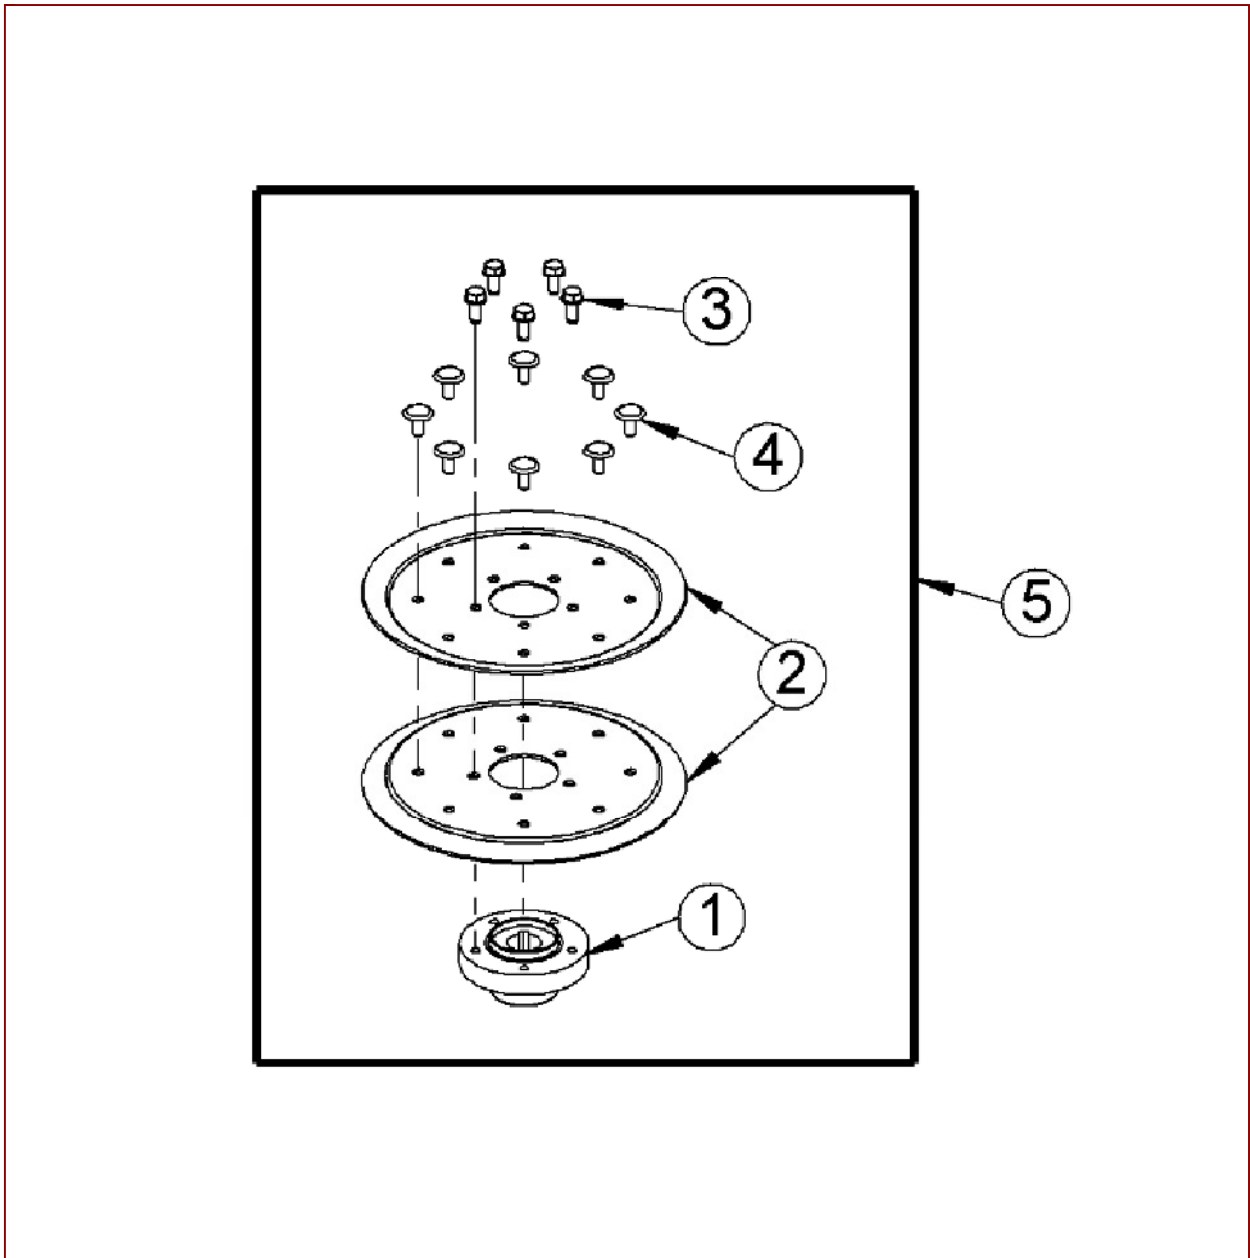

AS 84/2 LB – ET-Dokumentation – Riemenscheibennabe Getriebe vollst.

AS 84/2 LB – ET-Dokumentation – Riemenscheibennabe Getriebe vollst.

Pos	Art-Nr.	E-Nr.	Menge	Beschreibung	Modell	Info
1	G06530013	E07169	1	Riemenscheibennabe Getriebe		
2	G06125059	E05989	2	Riemenscheibenhälfte Ø150		
3	G07890004	E05828	5	Gew. furch. Schr., Flanschkopf (3 Stk.)		
4	G00012020	E06750	8	Blindniet (3 Stk.)		
5	G06530017	E08332	1	Riemensche.Nabe Getriebe vollst