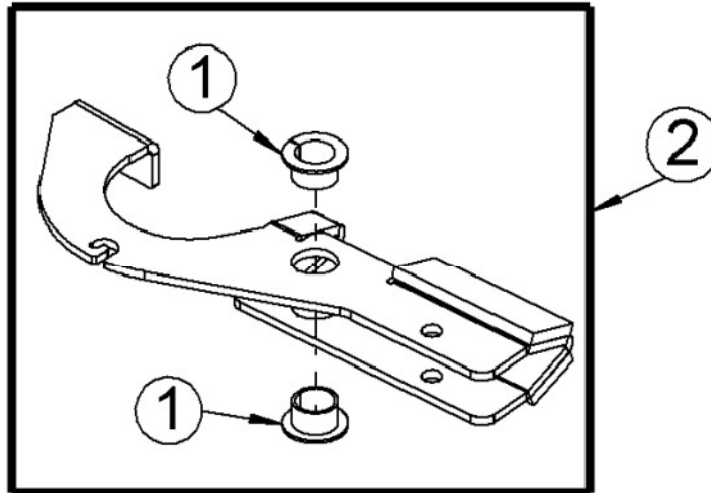

AS 84/2 LB – ET-Dokumentation – Bremshebel vollst.

Bremshebel vollst.

AS 84/2 LB ab Serien Nr. 0147 11 05 0001

AS 84/3 LB ab Serien Nr. 0267 14 01 0001

AS 84/2 LB – ET-Dokumentation – Bremshebel vollst.

Pos	Art-Nr.	E-Nr.	Menge	Beschreibung	Modell	Info
1	G00028026	E06508	2	DU-Bundbuchse		
2	G06534038	E11897	1	Bremshebel vollst.