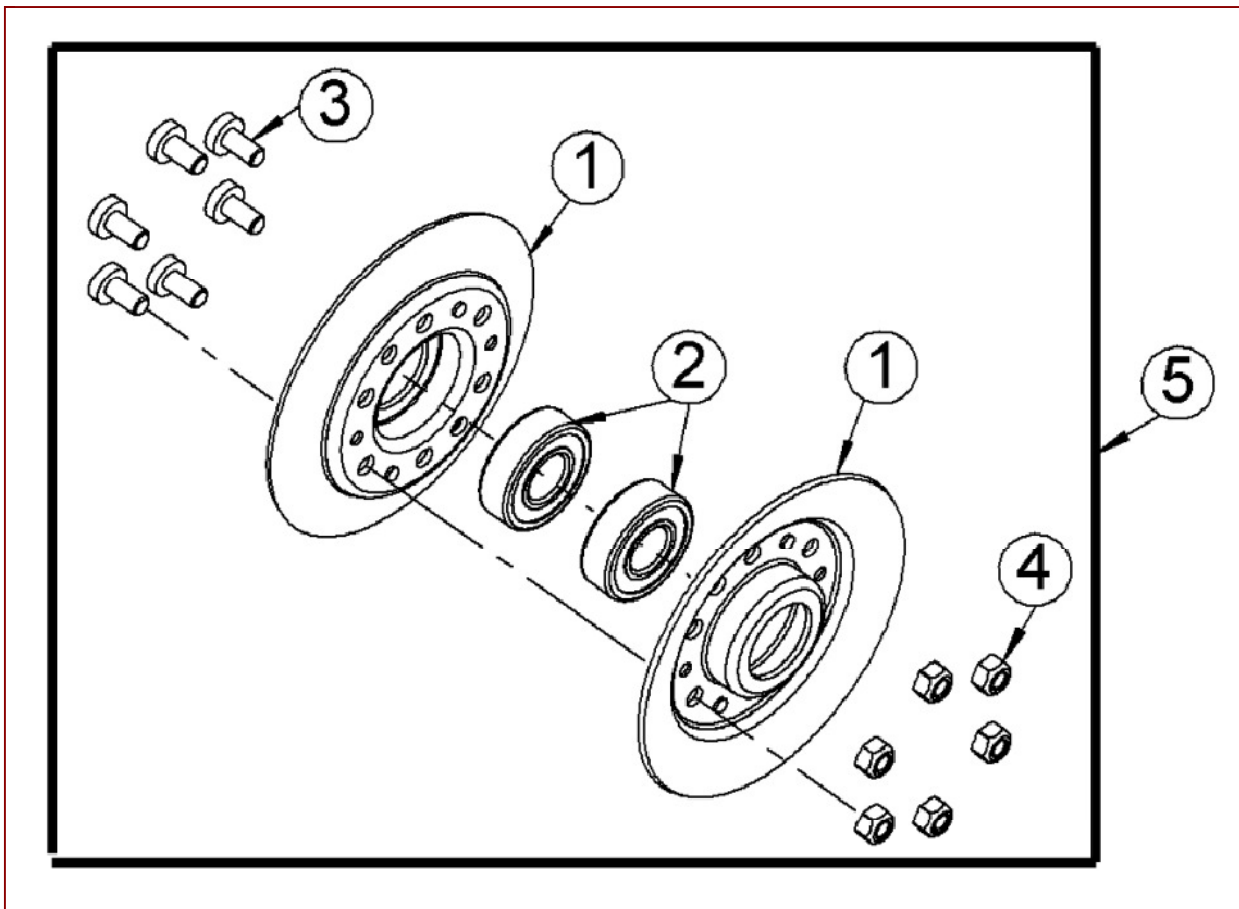

AS 84/2 LB – ET-Dokumentation – Umlenkrolle vollst.

AS 84/2 LB – ET-Dokumentation – Umlenkrolle vollst.

Pos	Art-Nr.	E-Nr.	Menge	Beschreibung	Modell	Info
1	G06525315	E06751	2	Umlenkrollenhälfte		
2	G07830027	E06752	2	Rillenkugellager		
3	G00009083	E06753	6	Linsenkopfschraube m.Innentorx (2 Stk.)		
4	G07906002	E06667	6	6kt- Mutter selbstsichernd (10 Stk.)		
5	~~G06525316~~	~~E07238~~	1	~~Ersetzt durch E06501~~		
	G06580006	E06501	1	Umlenkrolle vollst.m.Hülse