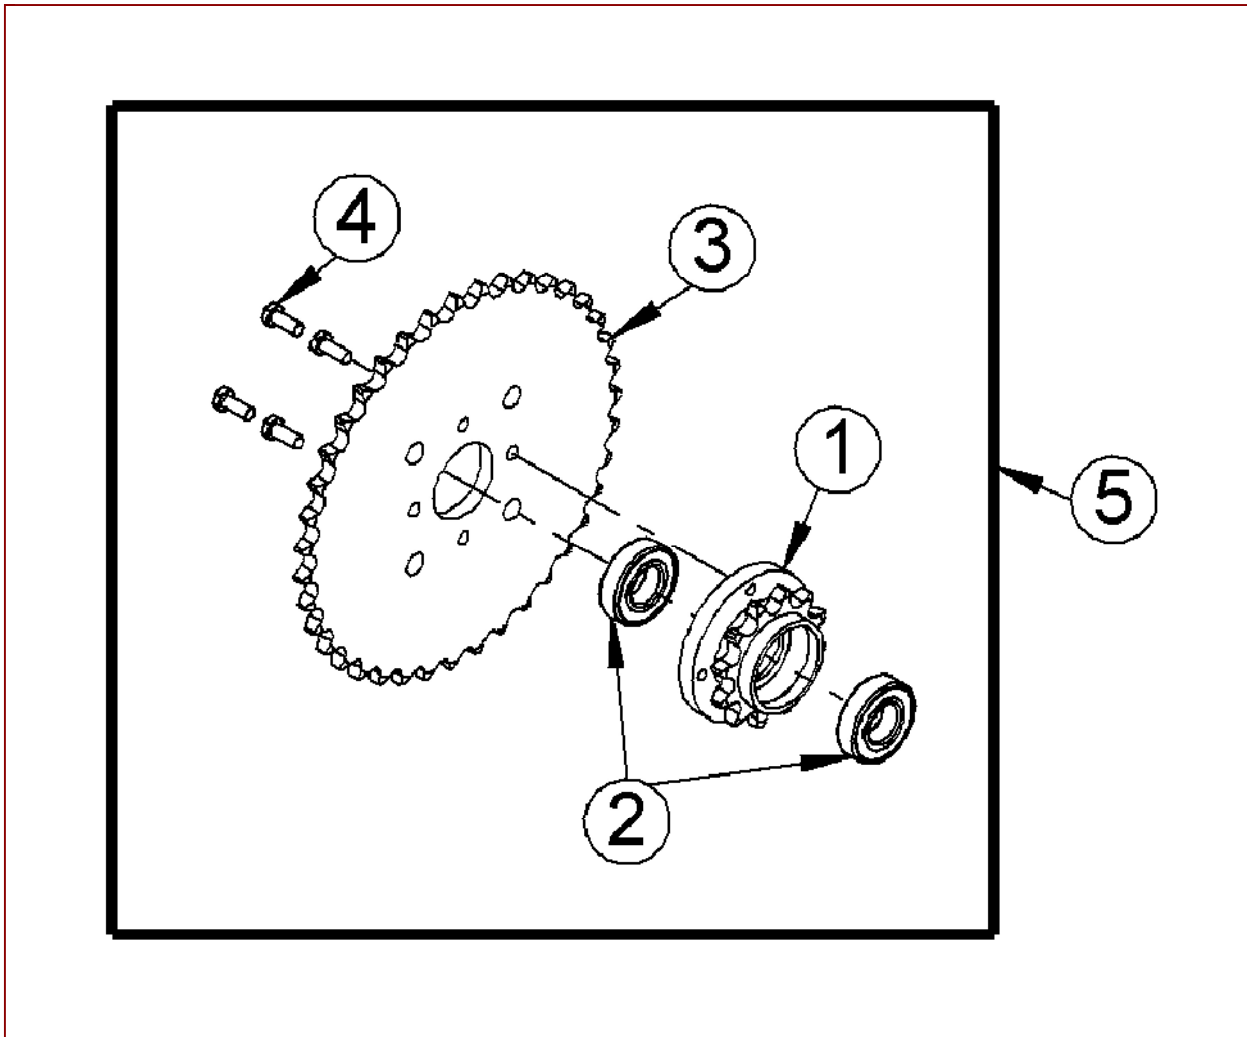

AS 84/2 LB – ET-Dokumentation – Kettenradnabe vollst.

AS 84/2 LB – ET-Dokumentation – Kettenradnabe vollst.

Pos	Art-Nr.	E-Nr.	Menge	Beschreibung	Modell	Info
1	G06525055	E07168	1	Kettenradnabe		
2	E2104	E2104	2	Rillenkugellager		
3	G06525006	E06426	1	Kettenrad 39 Zähne		
4	G07838004	E01930	4	6kt- Schraube (10 Stk.)		
5	G06525067	E08334	1	Kettenradnabe vollst.