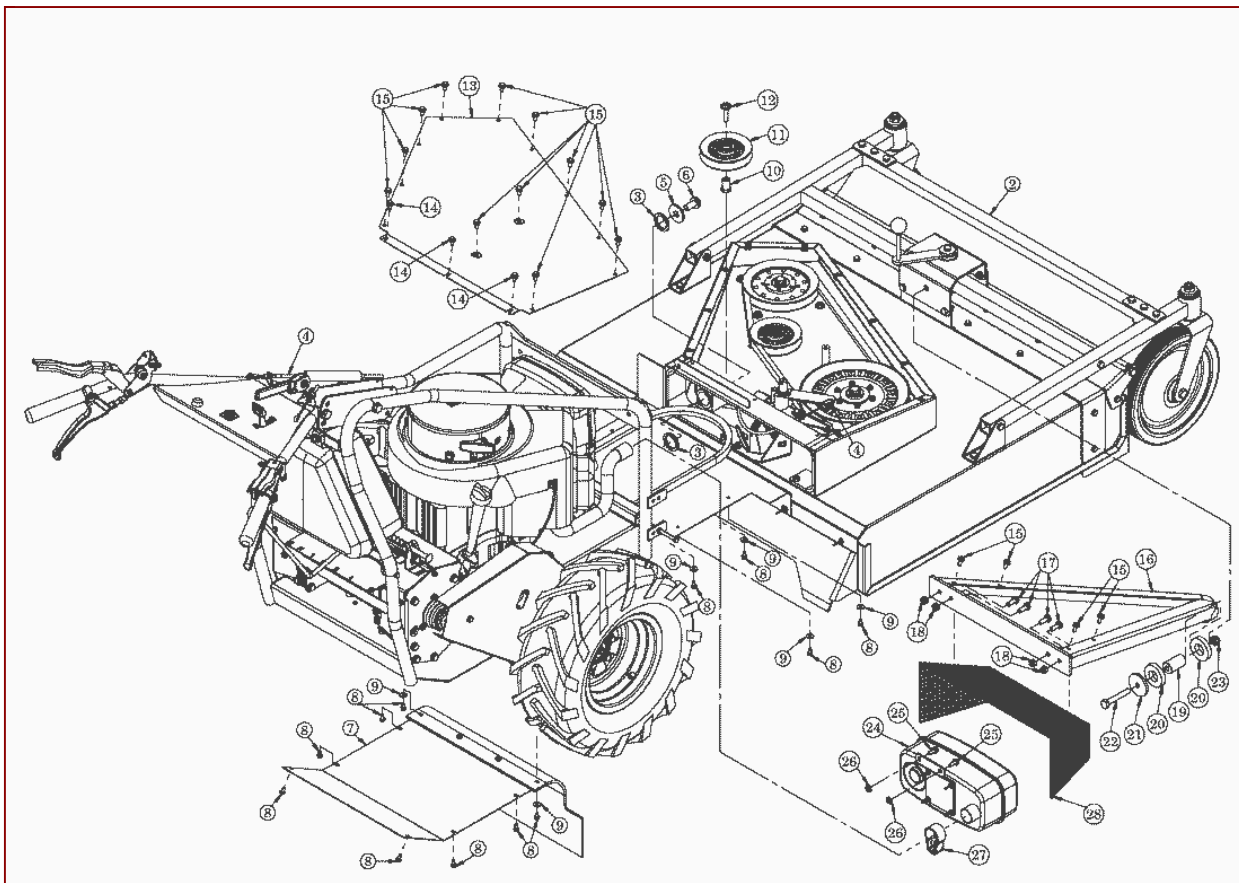

AS 84/2 LB – ET-Dokumentation – Endmontage bis FNr.14706303003

AS 84/2 LB – ET-Dokumentation – Endmontage bis FNr.14706303003

Pos	Art-Nr.	E-Nr.	Menge	Beschreibung	Modell	Info
2	G06520347	E08204	0	Mähwerk		
3	G00010093	E06735	0	Scheibe		
4	G00020116	E08017	0	Messerantriebszug		
5	G07880008	E04407	0	Scheibe (10 Stk.)		
6	G00009097	E07718	0	Sicherungsschraube		
7	G06520041	E07236	0	Bodenplatte hinten vollst.		
8	G07890005	E04986	0	Gew. furch. Schr., Flanschkopf (3 Stk.)		
9	G07880007	E03960	0	Scheibe (20 Stk.)		
10	G00024018	E06638	0	Hülse mit Bund		
11	G06525316	E07238	0	Ersetzt durch E06501		
33	G06580006	E06501	1	Umlenkrolle vollst.m.Hülse		
12	G00009069	E06613	0	Linienflanschkopfschr. m.Innen6kt. (2 St		
13	G06526309	E07235	0	Versteifungsdeckel		
14	G07890025	E06093	0	Gew. furch. Schr., Flanschkopf (2 Stk.)		
15	G00009016	E04631	0	6kt- Schraube Sperrverzahnung (5 Stk.)		
16	G06520340	E07203	0	Befestigungsstrebe vollst.		
17	G07838028	E03938	0	6kt- Schraube (10 Stk.)		
18	G07846001	E01912	0	6kt- Mutter selbstsichernd (10 Stk.)		
19	G00024027	E07196	0	Pendellagerhülse		
20	G00008107	E07195	0	Gummiring		
21	G00010090	E06652	0	Scheibe (2 Stk.)		
22	G07837011	E04186	0	6kt- Schraube (3 Stk.)		
23	G07846005	E01968	0	6kt- Mutter selbstsichernd (10 Stk.)		
24	G00509022	E07227	0	Schalldämpfer vollst.		
25	G00009094	E07247	0	Sicherungsschraube (2 Stk.)		
26	G00007041	E05975	0	Sperrzahnmutter (3 Stk.)		
27	G00580001	E06741	0	Schelle vollst. (5 Stk.)		
28	G00509019	E07215	0	Auspuffschutz		