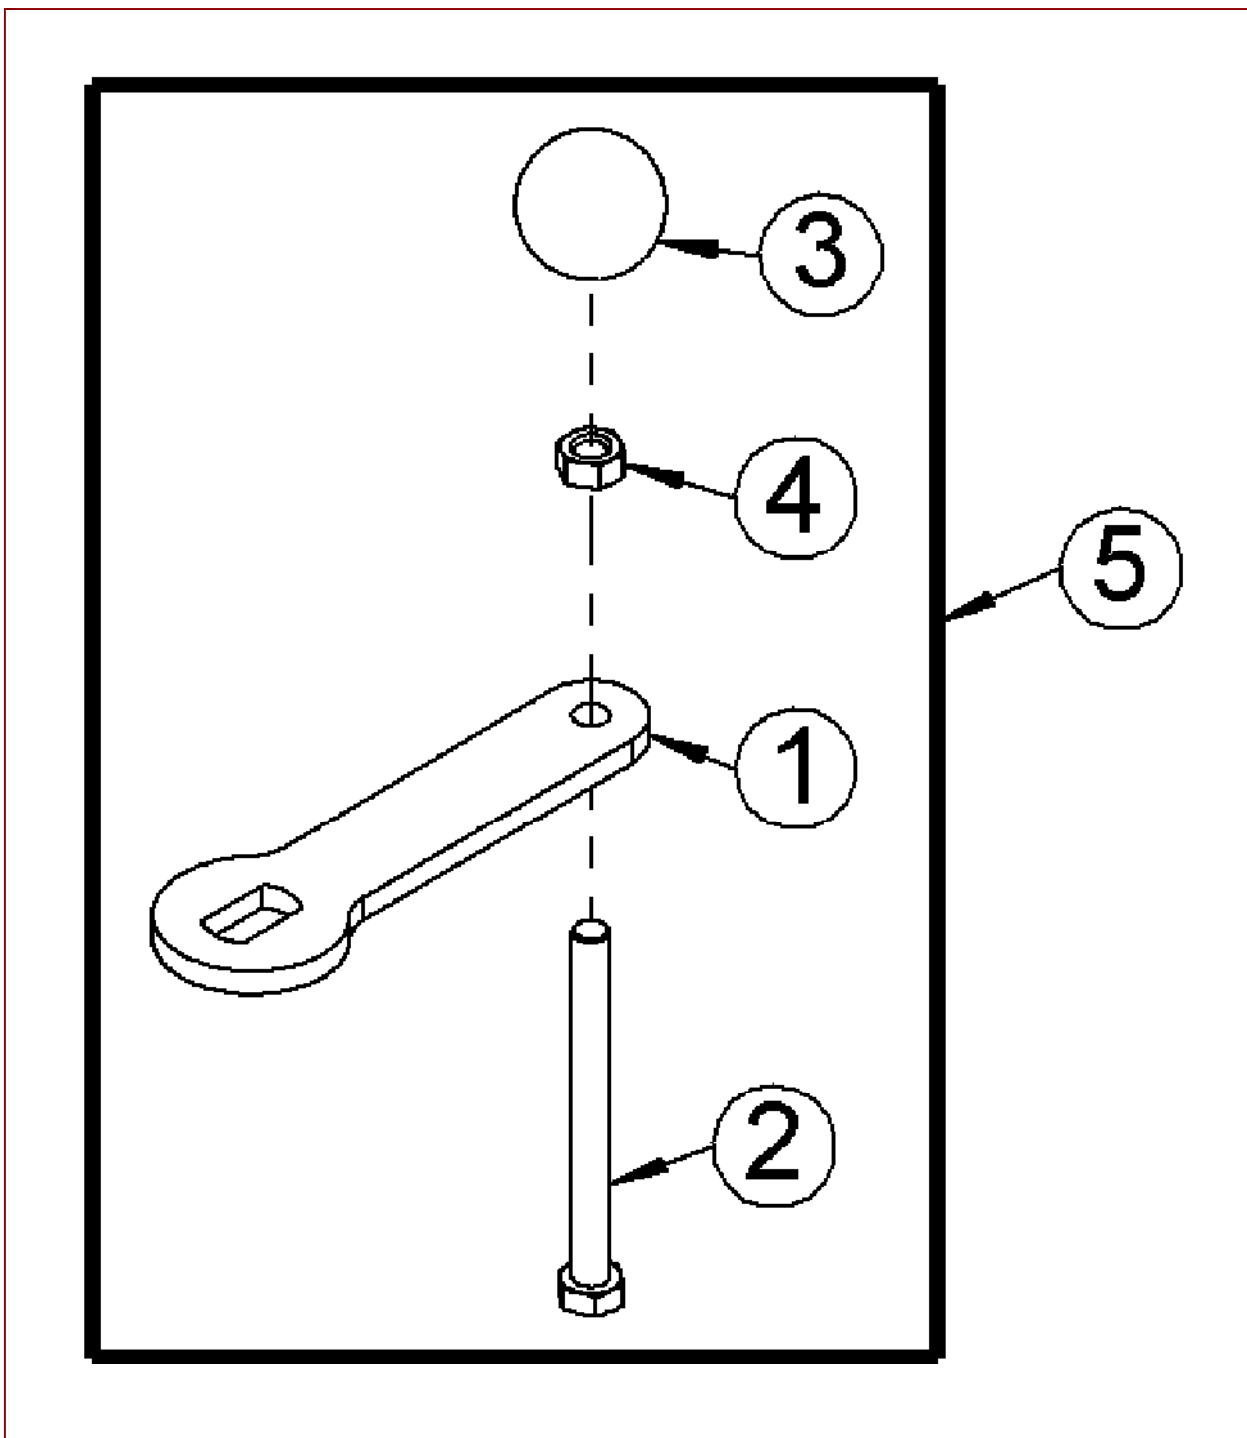

AS 84/2 LB – ET-Dokumentation – Kurbel vollst.

AS 84/2 LB – ET-Dokumentation – Kurbel vollst.

Pos	Art-Nr.	E-Nr.	Menge	Beschreibung	Modell	Info
1	G06520332	E07186	1	Kurbel		
2	G07837049	E06873	1	6kt- Schraube (2 Stk.)		
3	G07917001	E07245	1	Kugelknopf		
4	G07839003	E01906	1	6kt- Mutter (10 Stk.)		
5	G06520343	E08340	1	Kurbel vollst.