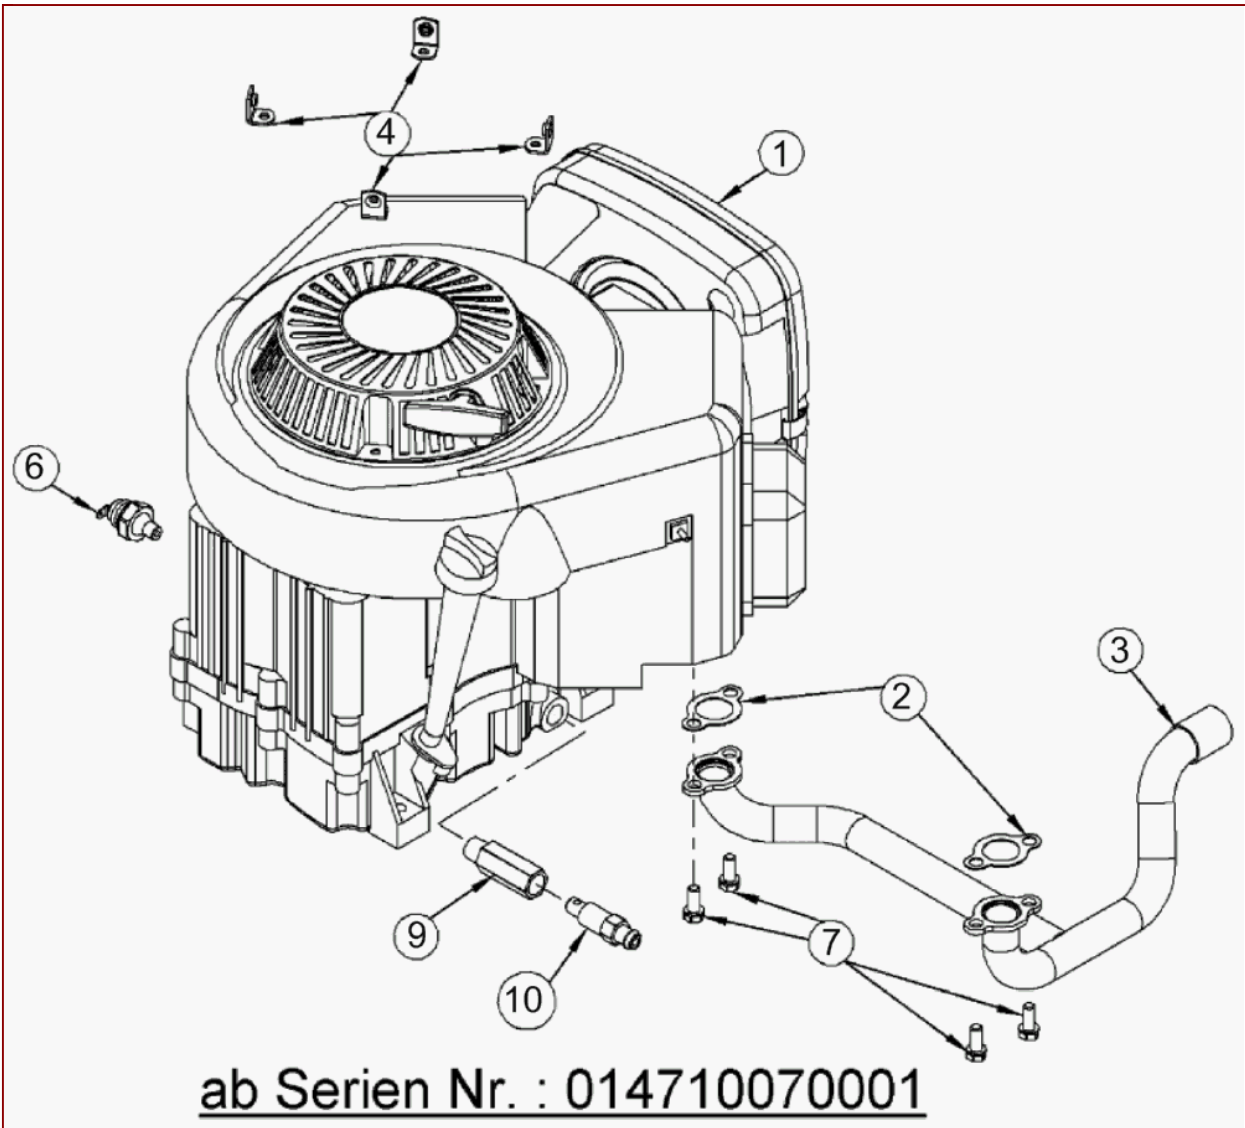

AS 84/2 LB – ET-Dokumentation – Motor vollst. ab FNr.14710070001

AS 84/2 LB – ET-Dokumentation – Motor vollst. ab FNr.14710070001

Pos	Art-Nr.	E-Nr.	Menge	Beschreibung	Modell	Info
1	G00501004	E06706	1	Motor B&S twin HP 14-VANGUARD		
2	G00550002	E06742	5	Krümmerdichtung (5 Stk.)		
3	G00509021	E07216	1	Krümmervollst.		
4	G06526035	E11745	1	Befestigungswinkel		
6	G00550004	E06744	1	Öldruckschalter		
7	G00550003	E06743	5	Krümmerschraube (5 Stk.)		
9	G06650163	E07344	1	Verlängerung		
10	G06650164	E07345	1	Ölablassstutzen