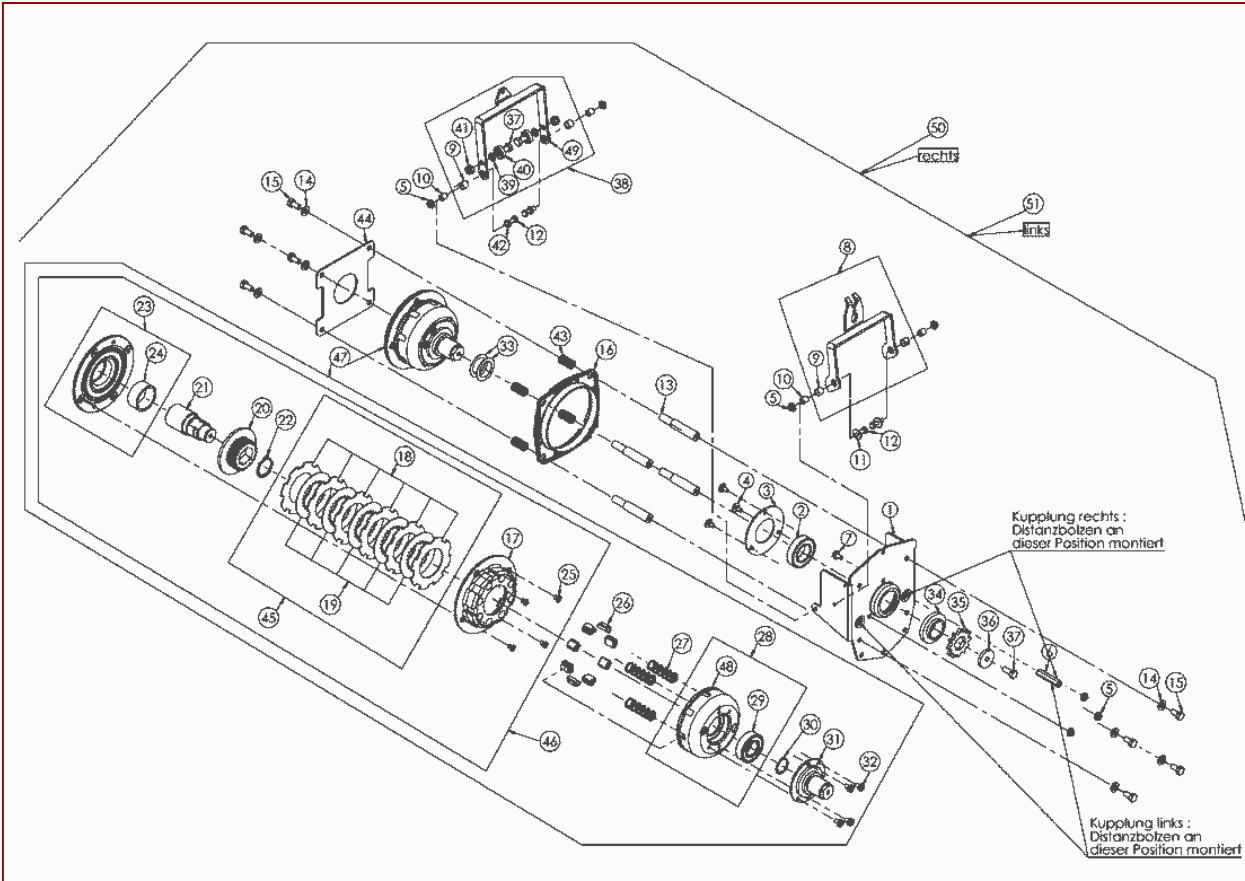

AS 84/2 LB – ET-Dokumentation – Kupplung rechts und links vollst.

AS 84/2 LB – ET-Dokumentation – Kupplung rechts und links vollst.

Pos	Art-Nr.	E-Nr.	Menge	Beschreibung	Modell	Info
1	G06534013	E07242	0	Kupplungslager		
2	G07830028	E06855	0	Rillenkugellager		
3	G06525060	E07182	0	Scheibe		
4	G07827008	E04991	0	Flachrundschr. m. 4kt- Ansatz (3 Stk.)		
5	G00007041	E05975	0	Sperrzahnmutter (3 Stk.)		
6	G06526002	E06726	0	Verbindungsmutter		
7	G00009016	E04631	0	6kt- Schraube Sperrverzahnung (5 Stk.)		
8	G06534027	E07230	0	Bremsblech vollst.		
9	G00028019	E06539	0	DU-Buchse		
10	G00024025	E07190	0	Hülse		
11	G07880004	E03914	0	Scheibe (20 Stk.)		
12	G07838019	E03886	0	6kt- Schraube (10 Stk.)		
13	G06534008	E07179	0	Befestigungsbolzen		
14	G07809004	E01905	0	Scheibe (20 Stk.)		
15	G07838026	E03932	0	6kt- Schraube (10 Stk.)		
16	G06534023	E07205	0	Bremsplatte vollst.		
17	G00108013	E05843	0	Kupplungskorb		
18	G00108018	E05841	0	Außenlamelle (6 Stk.)		
19	G00108033	E06312	0	Innenlamelle (5 Stk.)		
20	G00108032	E06310	0	Kupplungsflansch		
21	G06534010	E07165	0	Kupplungsnahe		
22	G07822010	E06311	0	Sicherungsring f. Welle (2 Stk.)		
23	G00108023	E07206	0	Lagerscheibe mit Gleitlager		
24	G00028018	E05839	0	Gleitlager		
25	G07844004	E05845	0	Senkschr. m. Innen- Torx (4 Stk.)		
26	G00108010	E05844	0	Mitnehmerstück (8 Stk.)		
27	G00001067	E05846	0	Druckfeder (6 Stk.)		
28	G06534025	E07207	0	Kupplungstopf m. Kugellager		
29	G07830026	E04436	0	Rillenkugellager		
30	G07822001	E02116	0	Sicherungsring f. Welle (5 Stk.)		
31	G06534014	E07171	0	Ritzelflansch		
32	G00009038	E05720	0	Schraube mit Torx (3 Stk.)		
33	G07847045	E07224	0	Passscheibe (5 Stk.)		
34	G06525053	E07157	0	Kettenritzelring		
35	G06525007	E06427	0	Kettenrad 12 Zähne		
36	~~G00010064~~	~~E04552~~	0	~~Ersetzt durch E12385~~		
	G00010133	E12385	1	Scheibe		
37	G07838028	E03938	0	6kt- Schraube (10 Stk.)		
38	G06534034	E07231	0	Betätigungsblech vollst.		
39	G07847036	E05984	0	Passscheibe (10 Stk.)		
40	G07830031	E07211	0	Rillenkugellager		
41	G07846001	E01912	0	6kt- Mutter selbstsichernd (10 Stk.)		
42	G07809006	E01940	0	Scheibe (10 Stk.)		
43	G00001066	E05849	0	Druckfeder (4 Stk.)		
44	G06534019	E07185	0	Grundplatte		
45	G00180031	E06313	0	Lamellensatz		
46	G06534032	E07961	0	Kupplungskorb kompl.		
47	G06534033	E07963	0	Kupplungskorb vollst.		
48	G06534015	E07892	0	Kupplungstopf		
49	G06534021	E07893	0	Betätigungsblech		
50	G06534030	E07968	0	Kupplung rechts vollst.		
51	G06534031	E07965	0	Kupplung links vollst.