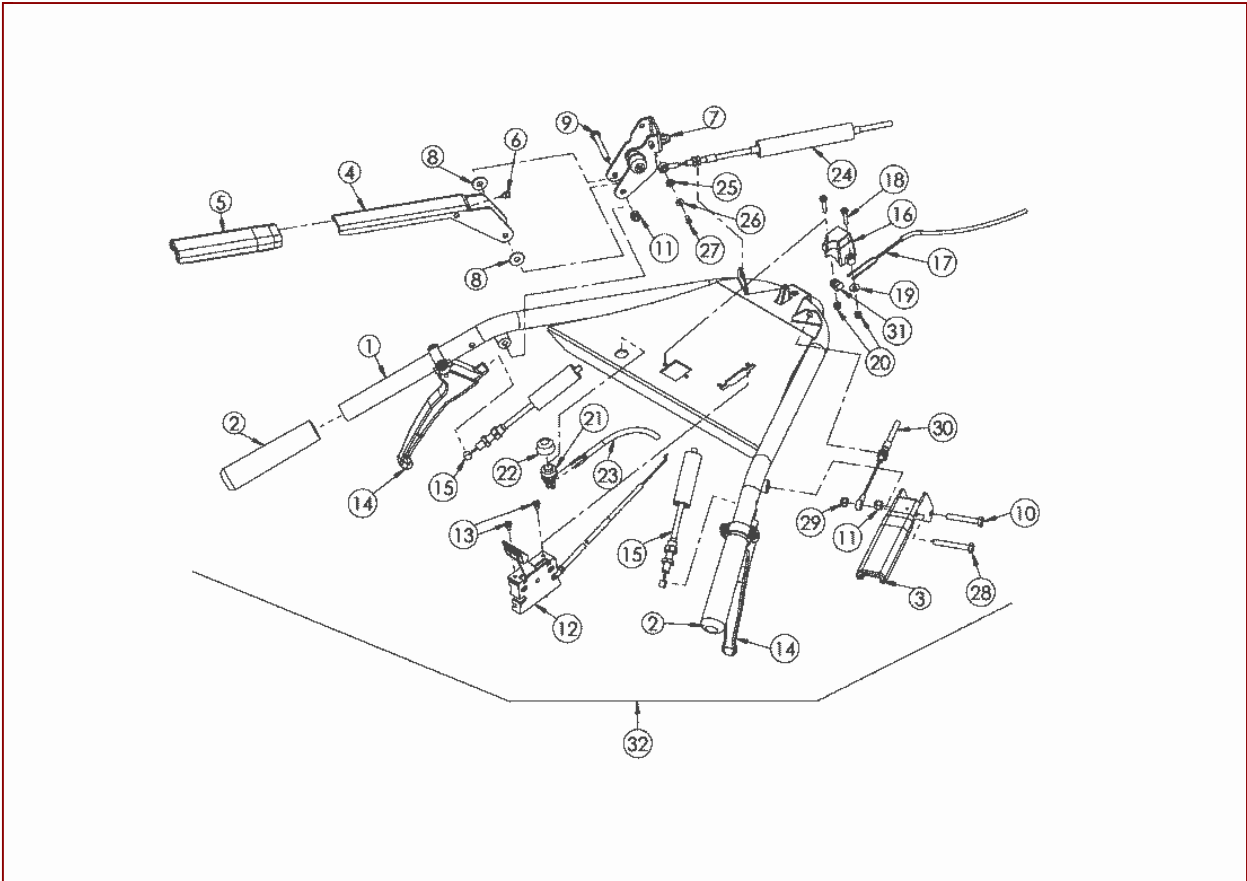

AS 84/2 LB – ET-Dokumentation – Lenker AS84/2LB vollst.bisFNr.14703303999

AS 84/2 LB – ET-Dokumentation – Lenker AS84/2LB vollst.bisFNr.14703303999

Pos	Art-Nr.	E-Nr.	Menge	Beschreibung	Modell	Info
1	G06522025	E08014	0	Lenker		
2	G00008114	E08305	0	Lenkergriff (2 Stk.)		
3	~~G06722029~~ G06780011	~~E08024~~ E10653	0 1	Ersetzt durch E10653 Handhebel + Lenkergriff		
4	~~G06722019~~ G06780011	~~E07923~~ E10653	0 1	Ersetzt durch E10653 Handhebel + Lenkergriff		
5	~~G06722030~~ G06780011	~~E08020~~ E10653	0 1	Ersetzt durch E10653 Handhebel + Lenkergriff		
6	G00008086	E05973	0	Gummipuffer (2 Stk.)		
7	G06522032	E08015	0	Rasthebel vollst.		
8	G07880004	E03914	0	Scheibe (20 Stk.)		
9	G07838059	E06632	0	6kt- Schraube		
10	G07838050	E05353	0	6kt- Schraube (5 Stk.)		
11	G07846008	E03829	0	6kt- Mutter selbstsichernd (10 Stk.)		
12	G06522015	E06430	0	Gashebel mit Gaszug		
13	G07890028	E06594	0	Gew. furch. Schr. (5 Stk.)		
14	G00017028	E07542	0	Betätigungshebel		
15	G00020115	E08016	0	Lenkbremsenzug		
16	G06380031	E04496	0	Kurzschlieschalter m.Befest.		
17	G00043011	E06494	0	Kurzschließkabel		
18	G07878005	E03852	0	Linsen- Schr. m. Kreuzschlitz (10 Stk.)		
19	G07880005	E03948	0	Scheibe (20 Stk.)		
20	G07846011	E03947	0	6kt- Mutter selbstsichernd (10 Stk.)		
21	G00017026	E06702	0	Drucktaster		
22	G00008100	E06739	0	Runde Dichtungskappe		
23	G00043012	E06703	0	Starthilfekabel		
24	G00020116	E08017	0	Messerantriebszug		
25	G07809003	E01181	0	Scheibe (20 Stk.)		
26	G07880009	E07936	0	Scheibe (5 Stk.)		
27	G07878017	E07937	0	Linsen- Schr. m. Kreuzschlitz (5 Stk.)		
28	G07837068	E07643	0	6kt- Schraube (2 Stk.)		
29	G07918001	E07269	0	6kt- Mutter selbstsichernd (6 Stk.)		
30	G00020114	E08012	0	Fahrtriebszug oben		
31	G00034026	E08224	0	Rohrschelle		
32	G06522024	E08336	0	Lenker vollst.