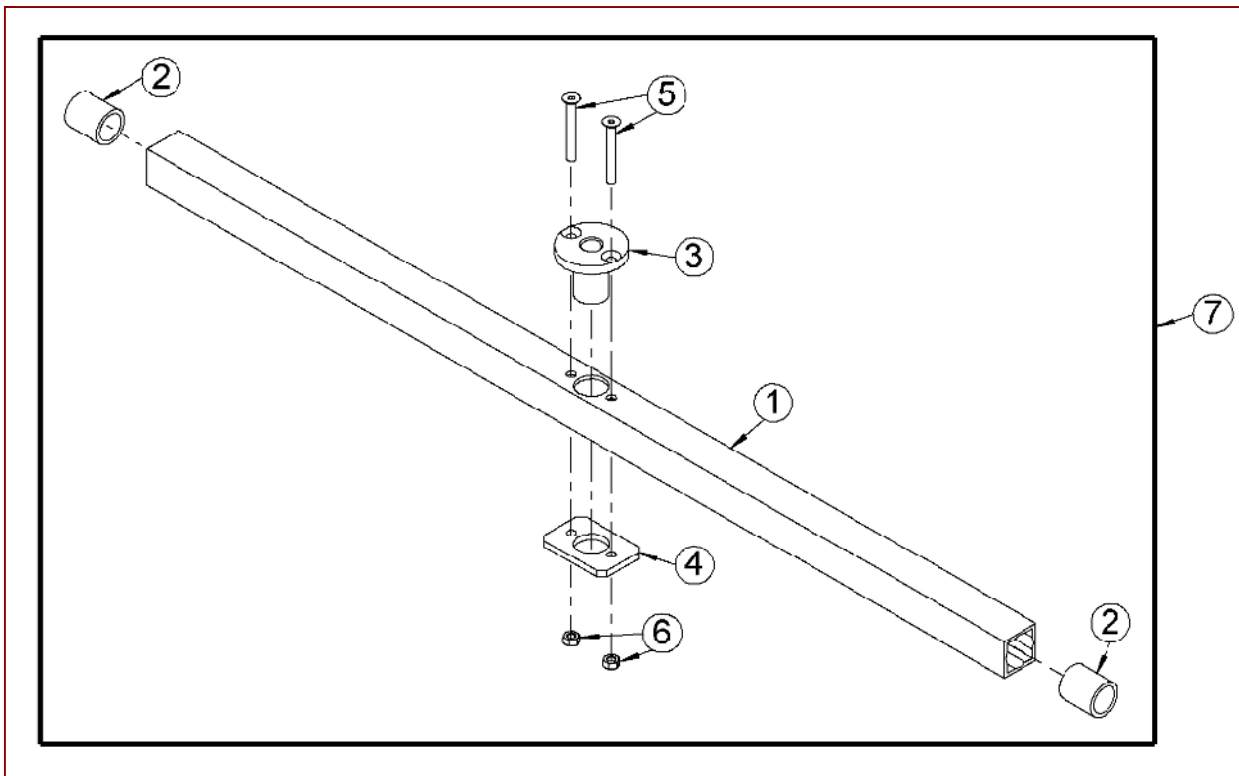

AS 84/2 LB – ET-Dokumentation – Verstellstrebe vollst.

AS 84/2 LB – ET-Dokumentation – Verstellstrebe vollst.

Pos	Art-Nr.	E-Nr.	Menge	Beschreibung	Modell	Info
1	G06522319	E07161	1	Verstellstrebe		
2	G00028031	E07222	2	Gleitlager		
3	G06522324	E07174	1	Flanschmutter		
4	G06522325	E07183	1	Spannplatte		
5	G07879008	E07223	2	Senkschr.m.Innen-6kt.		
6	G07906002	E06667	2	6kt- Mutter selbstsichernd (10 Stk.)		
7	G06522328	E08341	1	Verstellstrebe vollst.