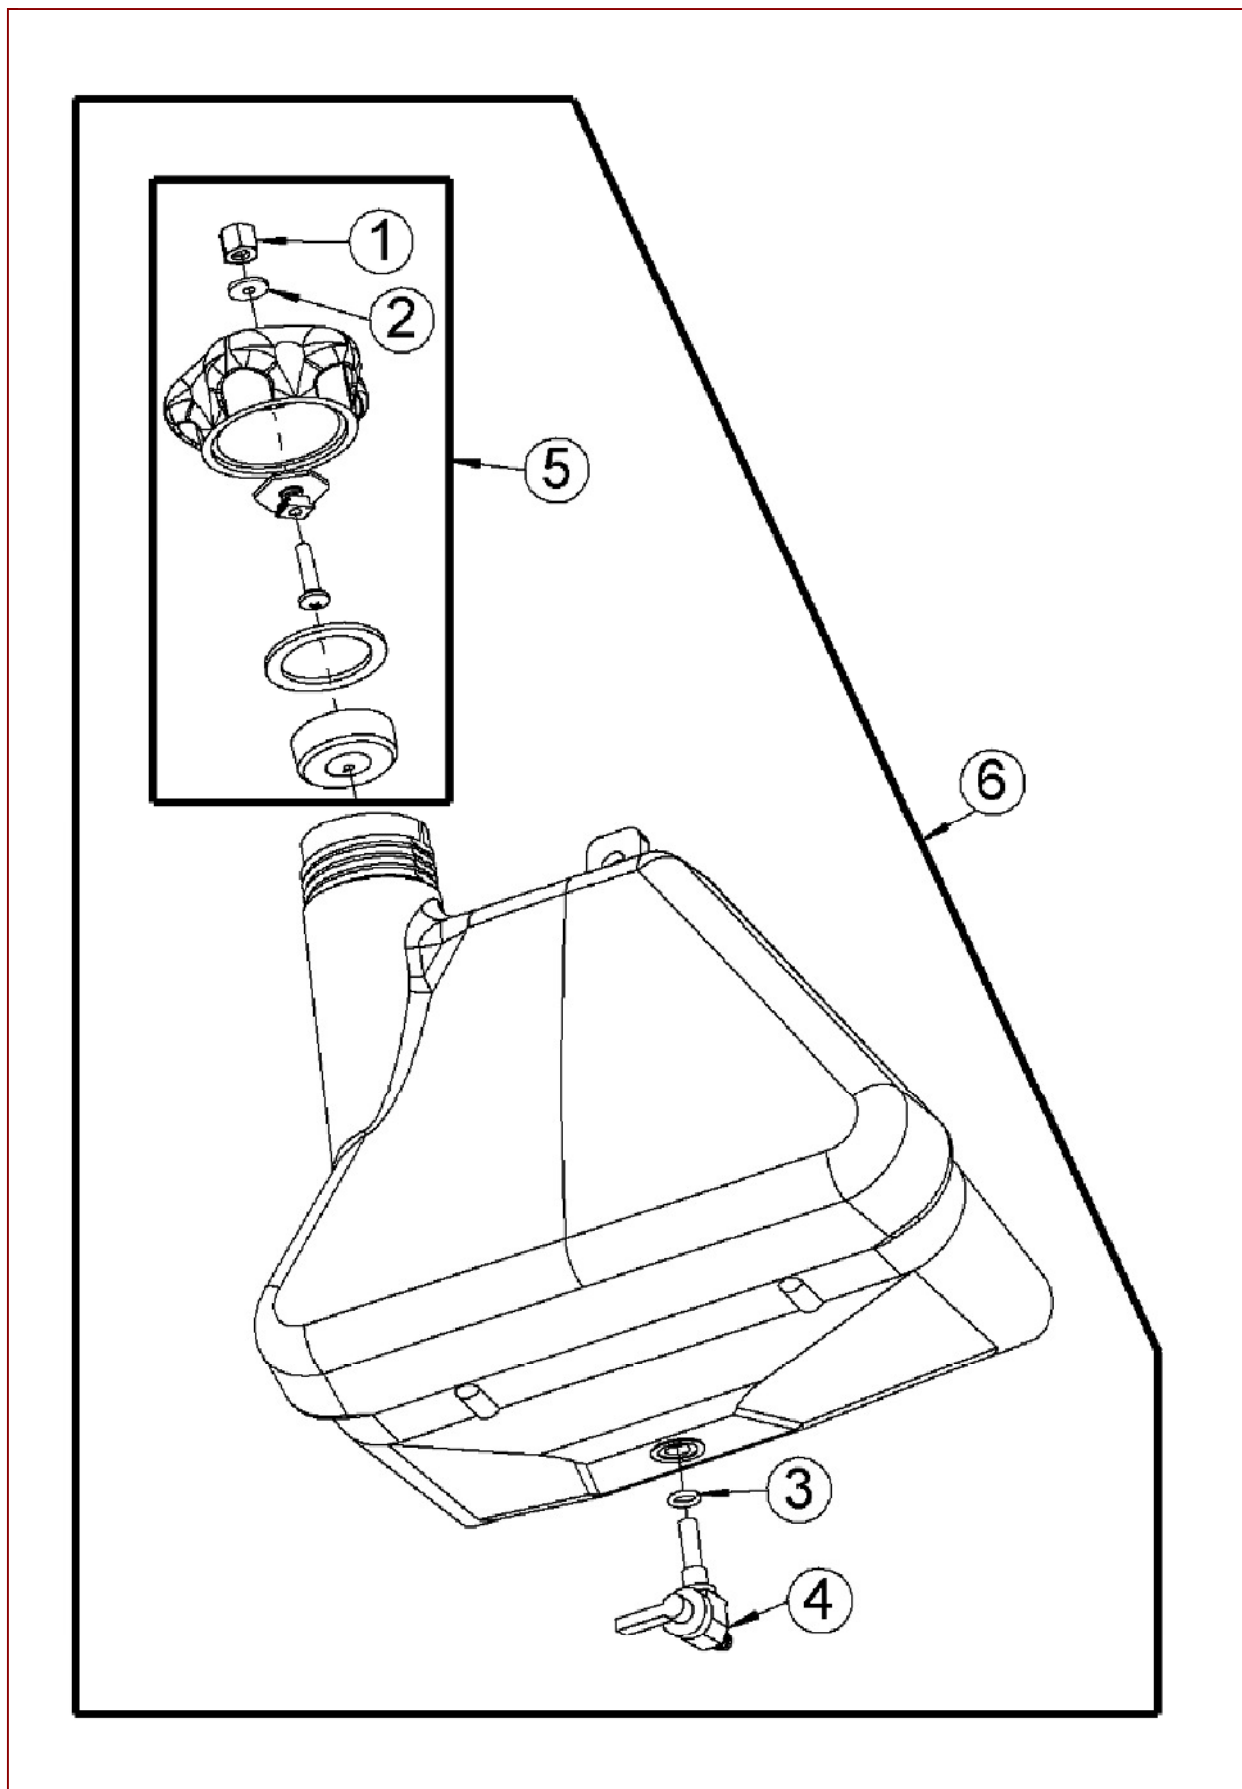

AS 84/2 LB – ET-Dokumentation – Kraftstofftank vollst.m.Deckel

AS 84/2 LB – ET-Dokumentation – Kraftstofftank vollst.m.Deckel

Pos	Art-Nr.	E-Nr.	Menge	Beschreibung	Modell	Info
1	G00007033	E05247	1	6kt- Hutmutter		
2	G00019051	E05246	1	Dichtscheibe (5 Stk.)		
3	G00006032	E02412	1	O-Ring (2 Stk.)		
4	G00022013	E06701	1	Kraftstoffhahn		
5	G06306007	E04783	1	Tankdeckel vollst.		
6	G06580008	E06490	1	Kraftstofftank vollst.m.Deckel