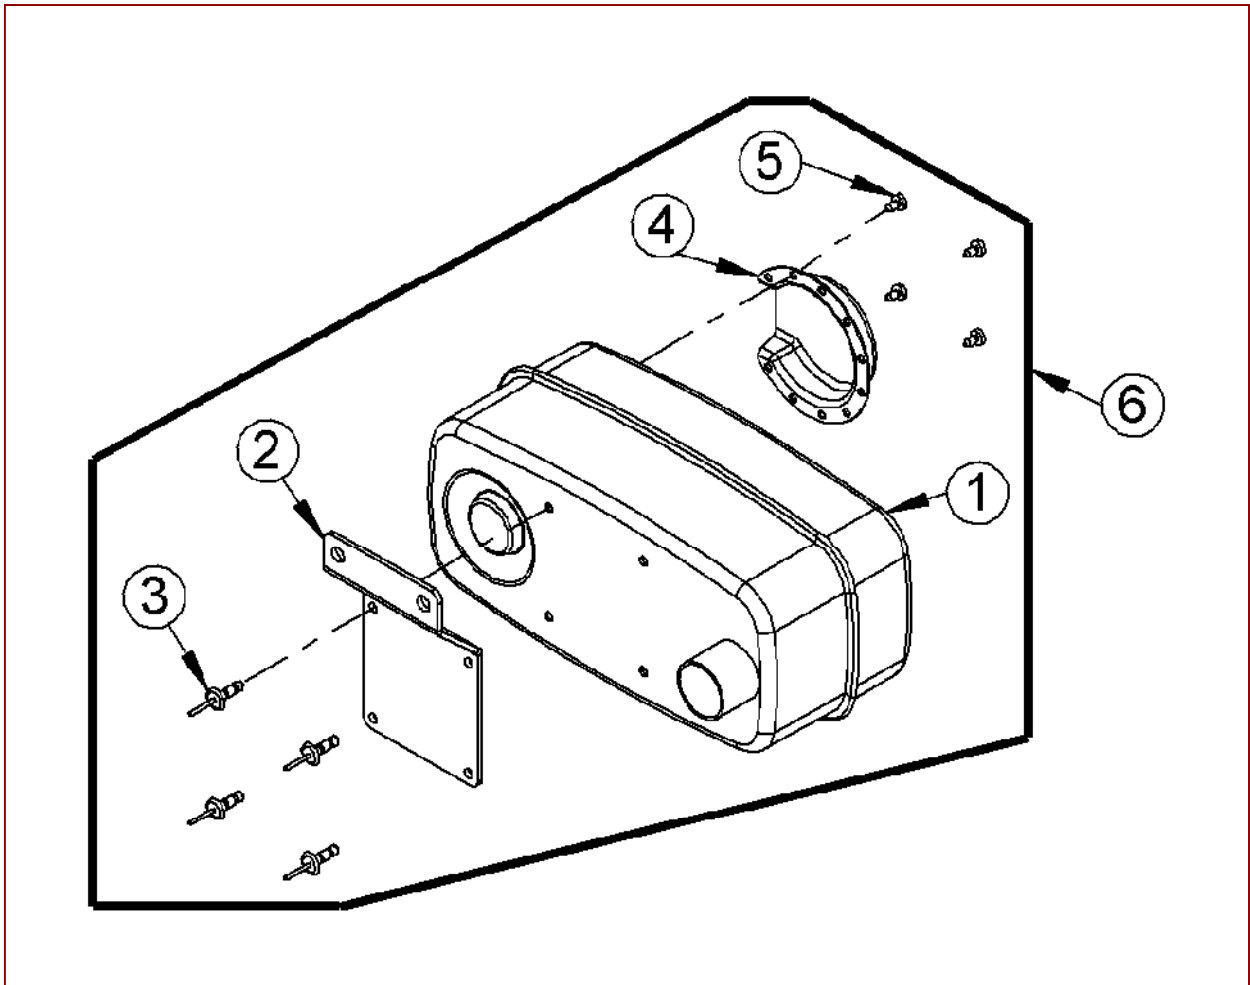

AS 84/2 LB – ET-Dokumentation – Schalldämpfer vollst.

AS 84/2 LB – ET-Dokumentation – Schalldämpfer vollst.

Pos	Art-Nr.	E-Nr.	Menge	Beschreibung	Modell	Info
1	G00509009	E06822	1	Schalldämpfer		
2	G00509020	E07244	1	Auspuffplatte		
3	G00012022	E06755	4	Blindniet (2 Stk.)		
4	G00509018	E07212	1	Deflektor		
5	G07890028	E06594	4	Gew. furch. Schr. (5 Stk.)		
6	G00509022	E07227	1	Schalldämpfer vollst.