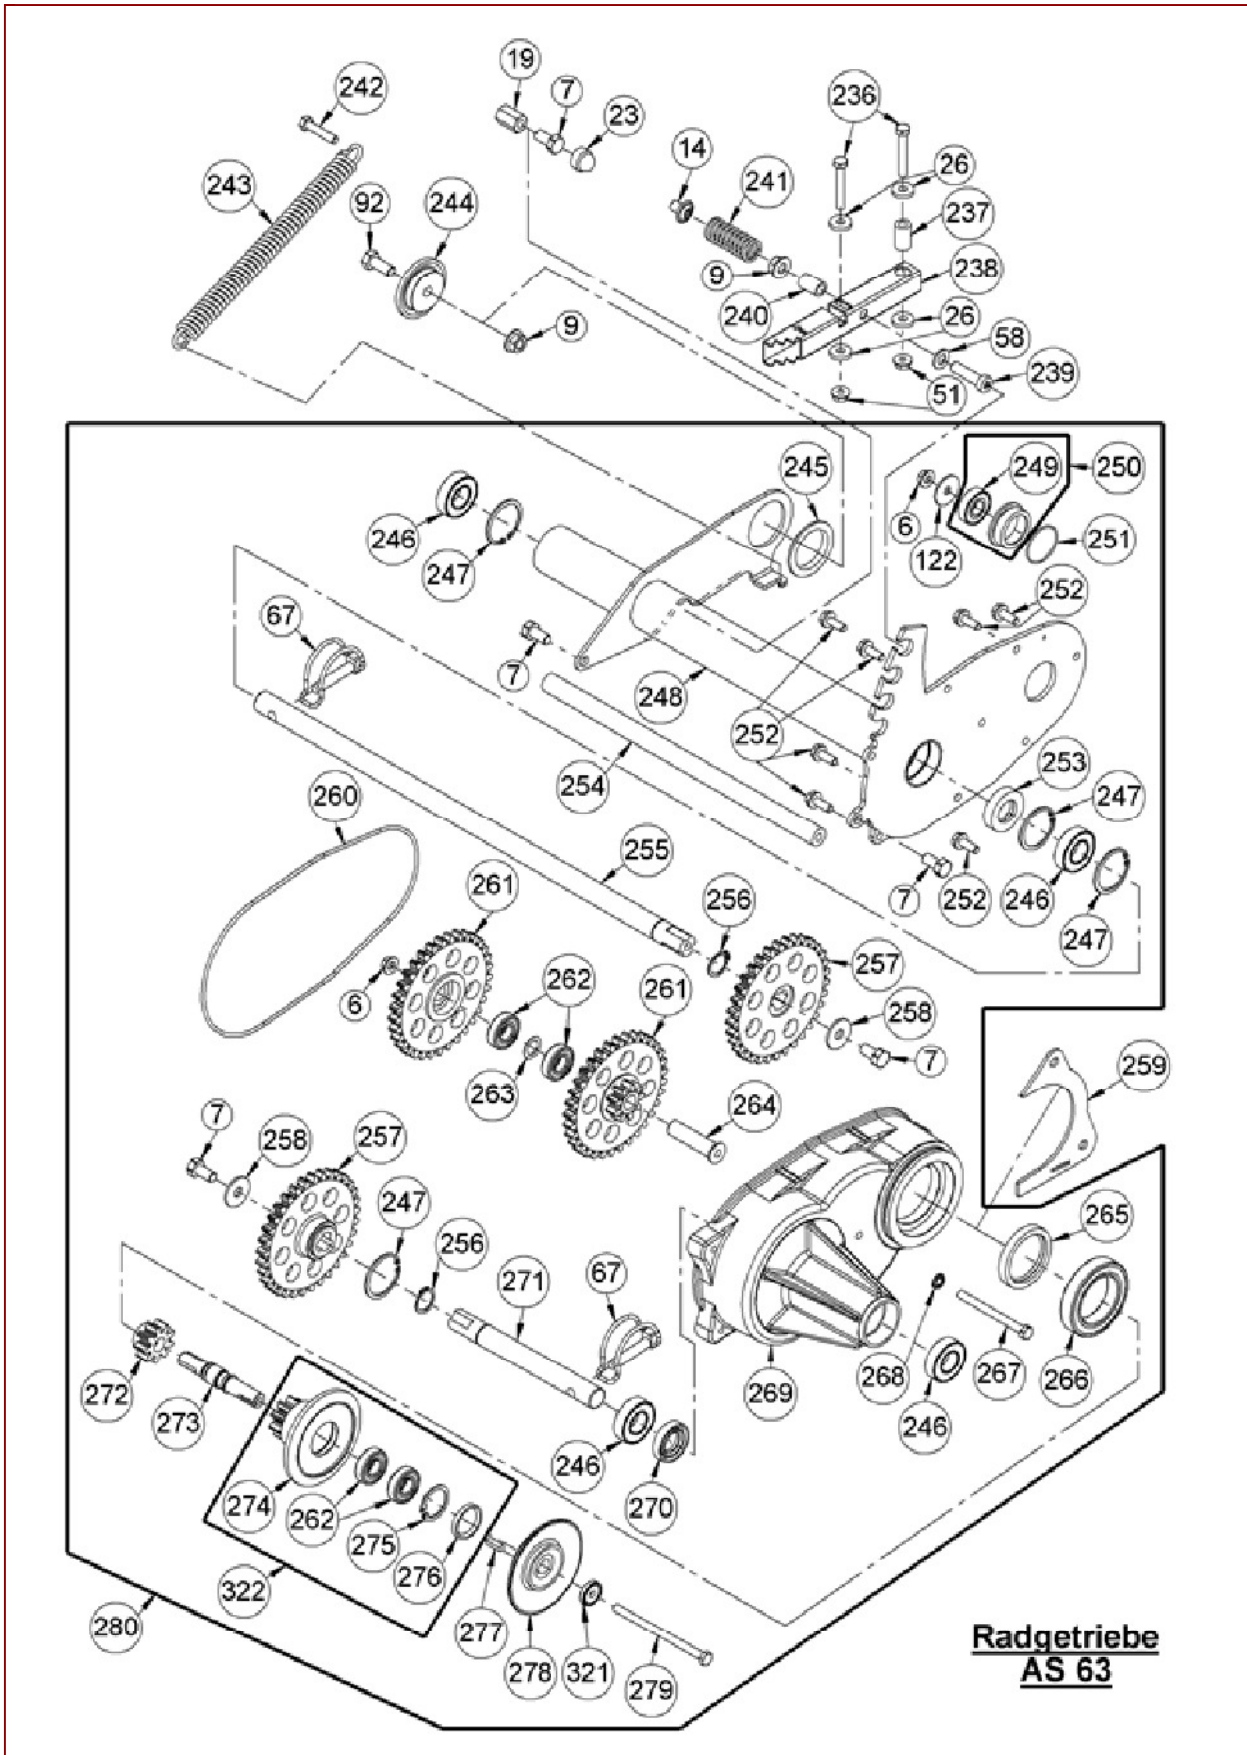

AS 63 4T B&S – ET-Dokumentation – Radgetriebe

AS 63 4T B&S – ET-Dokumentation – Radgetriebe

Pos	Art-Nr.	E-Nr.	Menge	Beschreibung	Modell	Info
6	G00007041	E05975	2	Sperrzahnmutter (3 Stk.)		
7	G07838026	E03932	5	6kt- Schraube (10 Stk.)		
9	G00007042	E06037	2	Sperrzahnmutter (3 Stk.)		
14	G00009174	E12496	1	Linsen-Flanschkopfschr.m.Torx (10 Stk.)		
19	G00007061	E10018	1	Verbindungsmutter		
23	G00029021	E10399	1	Verschlusskappe		
26	G07902005	G07902005	4	Scheibe (10 Stk.)		
51	G07937001	E12459	2	6kt- Mutter (10 Stk.)		
58	G07809004	E01905	1	Scheibe (20 Stk.)		
67	G00027015	E07881	2	Rohrklappstecker		
92	G07838028	E03938	1	6kt- Schraube (10 Stk.)		
122	G00010084	E03710	1	Scheibe (10 Stk.)		
236	G07837024	E04058	2	6kt- Schraube (10 Stk.)		
237	G00024034	G00024034	1	Distanzhülse		
238	G60022001	G60022001	1	Verstellstange		
239	G00009082	E06651	1	Zyl.- Schraube m. Innen- Torx (2 Stk.)		
240	G00024067	G00024067	1	Hülse		
241	G00001084	E08246	1	Druckfeder		
242	G07838027	E03933	1	6kt- Schraube (10 Stk.)		
243	G00002077	G00002077	1	Zugfeder		
244	G60020018	G60020018	1	Lagerscheibe		
245	G00028048	E10433	1	Gleitlager mit Bund		
246	G07830033	E07637	4	Rillenkugellager		
247	G07823011	E04330	4	Sicherungsring f. Bohrung (5 Stk.)		
248	G60020001	G60020001	1	Radschwinge vollst.		
249	G07830050	E12505	1	Rillenkugellager		
250	G60030016	G60030016	1	Lagerhülse mit Kula		
251	G00006063	G00006063	1	O-Ring (10 Stk.)		
252	G00009094	E07247	7	Sicherungsschraube (2 Stk.)		
253	G07858024	G07858024	1	Wellendichtring		
254	G60020009	G60020009	1	Strebe		
255	G60030010	G60030010	1	Radwelle		
256	G07822016	E08664	2	Sicherungsring f. Welle		
257	G60030002	G60030002	2	Zahnrad 33z		
258	G07880006	E03957	2	Scheibe (20 Stk.)		
259	G60020022	G60020022	1	Sicherungsring		
260	G00006064	G00006064	1	O-Ring		
261	G60030001	G60030001	2	Doppelzahnrad 12z 33z		
262	G07830013	E04331	4	Rillenkugellager		
263	G07847042	E06722	1	Passscheibe (5 Stk.)		
264	G60030005	G60030005	1	Zahnradachse		
265	G07858025	G07858025	1	Wellendichtring		
266	G07830053	G07830053	1	Rillenkugellager		
267	G07837029	E04485	1	6kt- Schraube (5 Stk.)		
268	G00042006	E05862	1	Sperrkantscheibe (5 Stk.)		
269	G60030004	G60030004	1	Gehäuse		
270	G07858023	G07858023	1	Wellendichtring		
271	G60030008	G60030008	1	Radwelle		
272	G60030007	G60030007	1	Zahnrad		
273	G60025002	G60025002	1	Welle		
274	G60030006	G60030006	1	Zahnrad		
275	G07823023	G07823023	1	Sicherungsring f. Bohrung		
276	G00037012	G00037012	1	Wellendichtring		
277	G07865001	E01802	1	Passfeder (4 Stk.)		
278	G60025003	G60025003	1	Riemenscheibenhälfte		
279	G07837087	G07837087	1	6kt- Schraube (2 Stk.)		
280	G60030015	G60030015	1	Radgetriebe vollst.