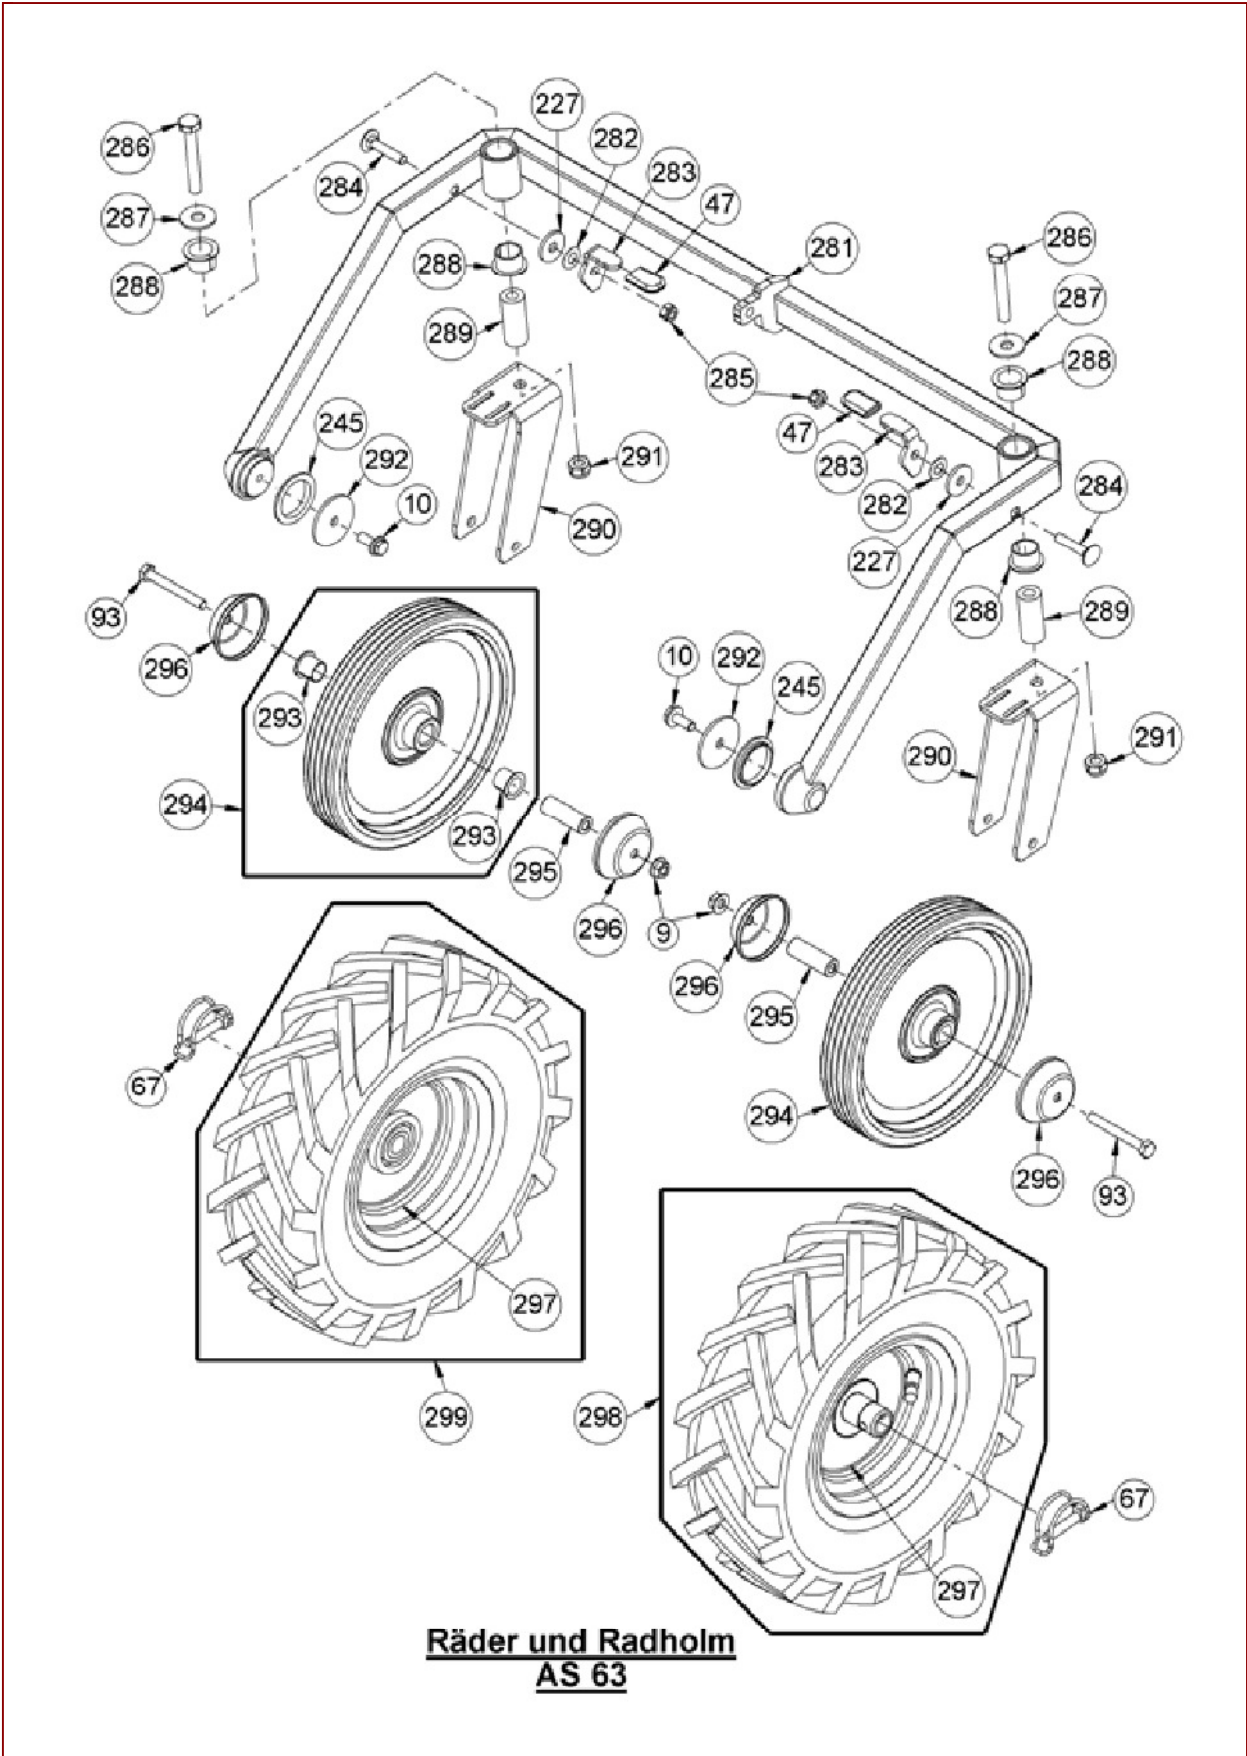

AS 63 2T – ET-Dokumentation – Räder und Radholm

AS 63 2T – ET-Dokumentation – Räder und Radholm

Pos	Art-Nr.	E-Nr.	Menge	Beschreibung	Modell	Info
9	G00007042	E06037	2	Sperrzahnmutter (3 Stk.)		
10	G00009108	E08177	2	6kt- Schraube Sperrverzahnung (3 Stk.)		
47	G00029024	E10779	2	PVC Kappe		
67	G00027015	E07881	2	Rohrklappstecker		
93	G07837041	E04944	2	6kt- Schraube (3 Stk.)		
227	G07810004	E06262	2	Scheibe (5 Stk.)		
245	G00028048	E10433	2	Gleitlager mit Bund		
281	G60026012	G60026012	1	Rahmen		
282	G07856011	E05856	2	Tellerfeder (3 Stk.)		
283	G60022023	G60022023	2	Rastblech		
284	G07827017	E06612	2	Flachrundschr. m. 4kt- Ansatz (3 Stk.)		
285	G07846001	E01912	2	6kt- Mutter selbstsichernd (10 Stk.)		
286	G07838071	E08001	2	6kt- Schraube		
287	G07880001	E01980	2	Scheibe (10 Stk.)		
288	G00028069	G00028069	4	DU-Bundbuchse		
289	G60022021	G60022021	2	Radgabelbolzen		
290	G60022018	G60022018	2	Radgabel		
291	G07846005	E01968	2	6kt- Mutter selbstsichernd (10 Stk.)		
292	G00010141	G00010141	2	Scheibe (2 Stk.)		
293	G00028025	E06504	4	DU-Bundbuchse		
294	G60021006	G60021006	2	Vollscheibenrad Ø200		
295	G60021008	G60021008	2	Radbolzen		
296	G60021007	G60021007	4	Wickelschutzbecher		
297	G60021005	G60021005	2	Felge		
298	G60021004	G60021004	1	Profilrad rechts 340x100		
299	G60021003	G60021003	1	Profilrad inks 340x100