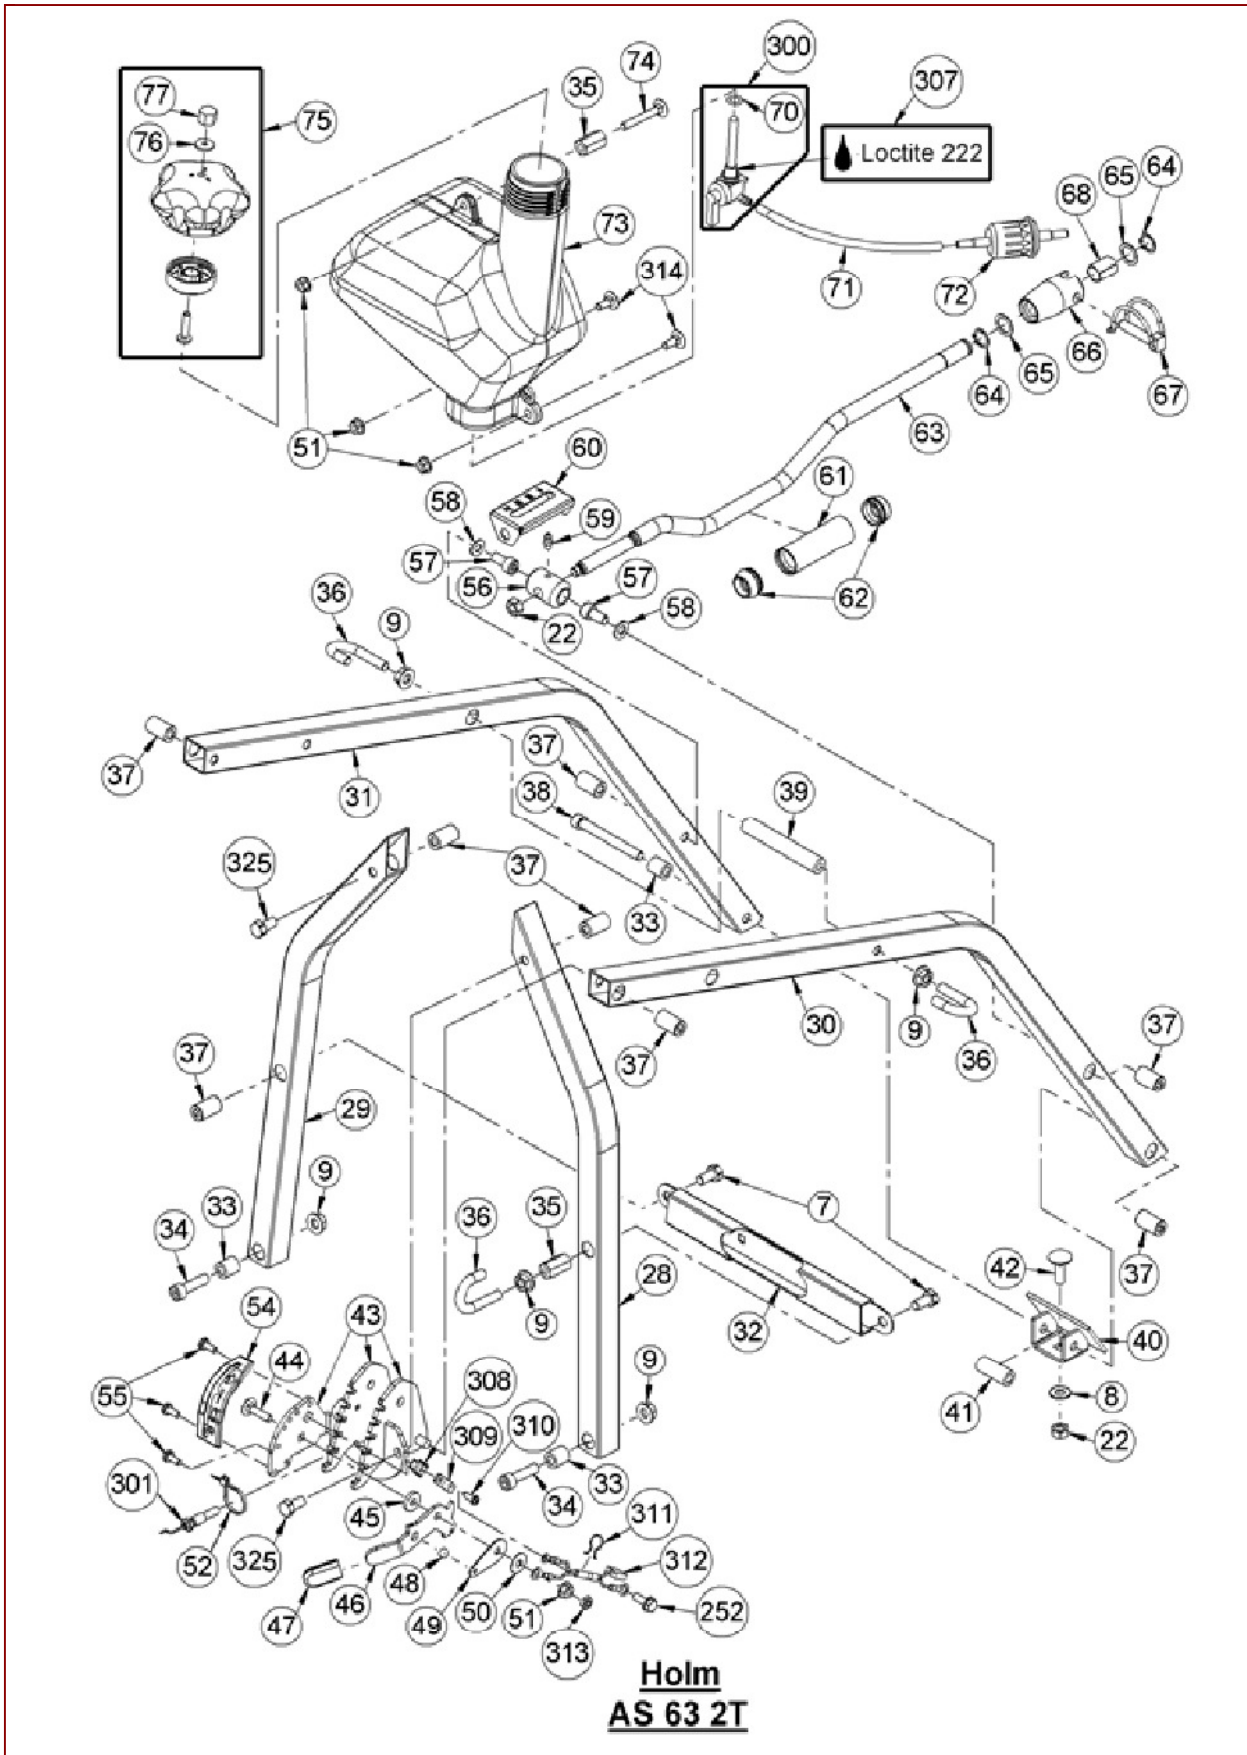

AS 63 2T – ET-Dokumentation – Holm

AS 63 2T – ET-Dokumentation – Holm

Pos	Art-Nr.	E-Nr.	Menge	Beschreibung	Modell	Info
7	G07838026	E03932	4	6kt- Schraube (10 Stk.)		
8	G00042012	E07132	1	Sperrkantscheibe (4 Stk.)		
9	G00007042	E06037	5	Sperrzahnmutter (3 Stk.)		
22	G07839003	E01906	2	6kt- Mutter (10 Stk.)		
28	G60022004	G60022004	1	Holm hinten rechts		
29	G60022005	G60022005	1	Holm hinten links		
30	G60022006	G60022006	1	Holm vorn rechts		
31	G60022007	G60022007	1	Holm vorn links		
32	G60022020	G60022020	1	Tankhalter		
33	G00024066	G00024066	3	Hülse		
34	G07833049	G07833049	2	Zylinderschr.m.Innen-6kt. (2 Stk.)		
35	G07908002	E12692	2	6kt- Mutter (10 Stk.)		
36	G00005047	G00005047	3	Haken (3 Stk.)		
37	G00007085	G00007085	8	Sondermutter		
38	G07833050	G07833050	1	Zylinderschr.m.Innen-6kt.		
39	G00007088	G00007088	1	Verbindungs Mutter		
40	G60020015	G60020015	1	Winkel		
41	G00024070	G00024070	1	Hülse		
42	G07827009	E05869	1	Flachrundschr. m. 4kt- Ansatz (3 Stk.)		
43	G60022013	G60022013	1	Rastblech		
44	G07827002	E03524	1	Flachrundschr. m. 4kt- Ansatz (5 Stk.)		
45	G07861005	E07877	1	Scheibe (2 Stk.)		
46	G60022046	G60022046	1	Gashebel		
47	G00029024	E10779	1	PVC Kappe		
48	G07904006	G07904006	1	Kugel (10 Stk.)		
49	G60022050	G60022050	1	Feder		
50	G00033024	E08861	1	Tellerfeder		
51	G07937001	E12459	4	6kt- Mutter (10 Stk.)		
52	G00026006	E07956	1	Kabelband (4 Stk.)		
54	G60022049	G60022049	1	Gasanzeiger		
55	G00009128	E10373	2	Gew. furch. Schr. mit Torx (10 Stk.)		
56	G60022024	G60022024	1	Gelenkmutter		
57	G07833011	E05458	2	Zylinderschr.m.Innen-6kt. (5 Stk.)		
58	G07809004	E01905	2	Scheibe (20 Stk.)		
59	G07903002	E05868	1	Schmiernippel (3 Stk.)		
60	G60022027	G60022027	1	Winkel		
61	~~G60022025~~	~~G60022025~~	1	Ersetzt durch G60080004		
61	G60080004	G60080004	1	Griff mit Schrauben		
62	~~G60022028~~	~~G60022028~~	2	Ersetzt durch G60080004		
62	G60080004	G60080004	1	Griff mit Schrauben		
63	G60022029	G60022029	1	Kurbel		
64	G07822024	E12283	2	Sicherungsring f. Welle		
65	G07847059	G07847059	2	Passscheibe (10 Stk.)		
66	G60022026	G60022026	1	Gabelkopf		
67	G00027015	E07881	1	Rohrklappstecker		
68	G00028034	E07919	1	DU-Buchse		
70	G00006032	E02412	1	O-Ring (2 Stk.)		
71	G00150085	E04585	1	Benzinschlauch 1 meter		
72	G00023004	E12374	1	Kraftstoff-Durchgangfilter		
73	G04806001	E11922	1	Tank		
74	G07827023	E11895	1	Flachrundschr. m. 4kt- Ansatz (10 Stk.)		
75	G06306007	E04783	1	Tankdeckel vollst.		
76	G00019051	E05246	1	Dichtscheibe (5 Stk.)		
77	G00007033	E05247	1	6kt- Hutmutter