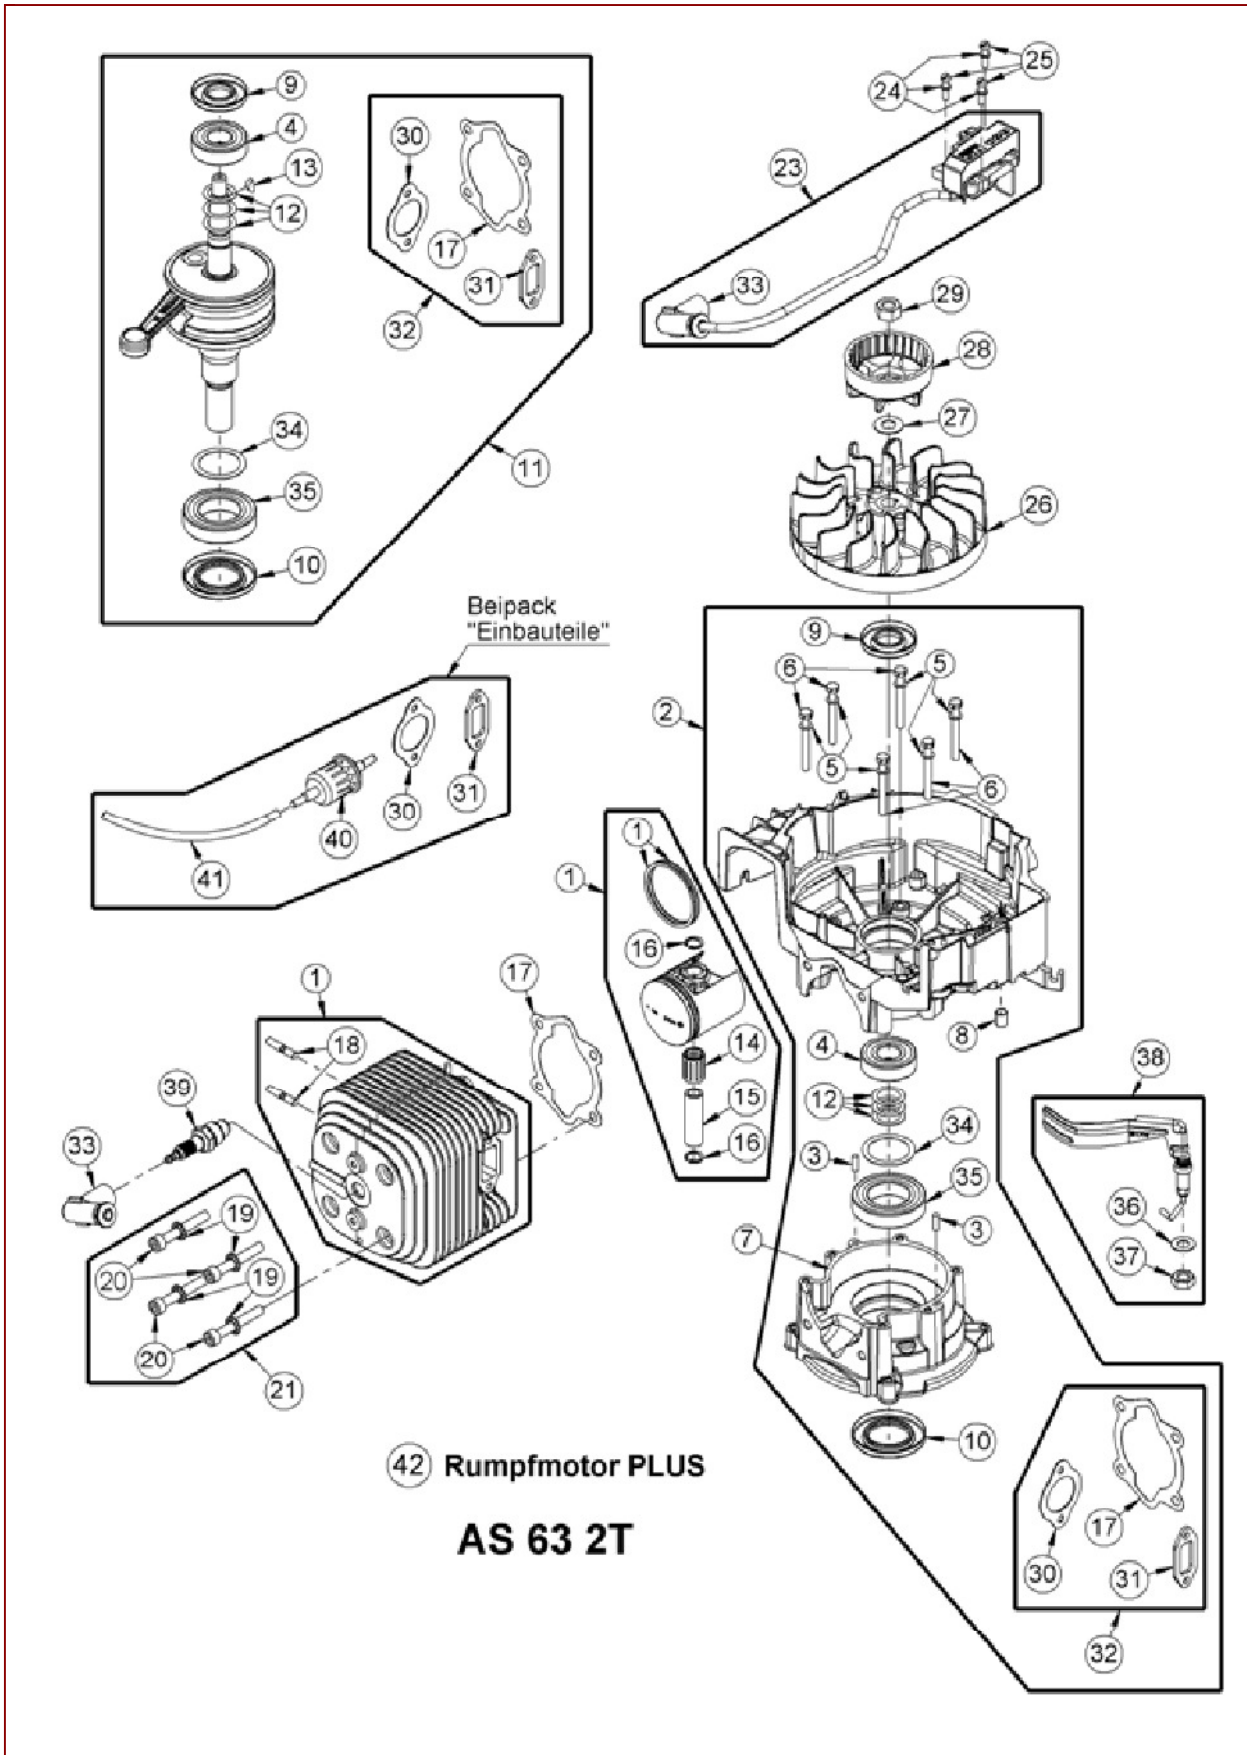

AS 63 2T – ET-Dokumentation – Rumpfmotor PLUS

AS 63 2T – ET-Dokumentation – Rumpfmotor PLUS

Pos	Art-Nr.	E-Nr.	Menge	Beschreibung	Modell	Info
1	1	1	1	Achtung! Richtige Teile auswählen		
2	G00180157	G00180157	1	Kurbelgehäuse+Einbauteile+4717		
3	G07801001	E01901	2	Zylindersti.5M6x14 DIN EN 2338 (10 Stk.)		
4	G07830016	E03344	1	Rillenkugellager		
5	G07812004	E01920	6	Federscheibe (20 Stk.)		
6	G07837014	E03744	6	6kt- Schraube (5 Stk.)		
7	G00041003	E04718	1	LOCTITE 572 (50 ml)		
8	G00028021	E11921	1	DU-Buchse		
9	G07858003	E03345	1	Wellendichtring		
10	G00180117	E10958	1	Wellendichtring + Hinweis		
11	G00680024	E10419	1	Kurbelwelle + Einbauteile		
12	G00180045	E04923	1	Passscheiben 1 Satz		
13	G07866003	E03361	1	Scheibenfeder (10 Stk.)		
14	G00036003	E03369	1	Nadelkäfig		
15	G07883003	E03342	1	Kolbenbolzen		
16	G07823008	E03343	2	Sicherungsring f. Bohrung (2 Stk.)		
17	G00103009	E03349	1	Zylinderfussdichtung (2 Stk.)		
18	G07832006	E01254	2	Stiftschraube (4 Stk.)		
19	G00042004	E05863	4	Sperrkantscheibe (5 Stk.)		
20	G07833006	E04692	4	Zylinderschr.m.Innen-6kt.		
21	G00180012	E05322	1	Befestigungst.f.Zylinder(6-PS)		
23	G00104030	G00104030	1	Zündanker		
24	G07811006	E01908	3	Federring (20 Stk.)		
25	G07802028	E03372	3	Zylinderschraube (5 Stk.)		
26	G00107038	E11725	1	Lüfterrad		
27	G07856009	E03958	1	Tellerfeder (5 Stk.)		
28	G00111031	E04212	1	Mitnehmer		
29	G07839015	E03921	1	6kt- Mutter (4 Stk.)		
30	G00109003	E03366	1	Auspuffdichtung		
31	G00105038	E03487	1	Isolierplatte		
32	G00180003	E03683	1	Dichtungssatz 6 PS Motor		
33	G00150160	G00150160	1	Zündkerzenstecker		
34	G07847026	E04924	1	Passscheibe (5 Stk.)		
35	G07830011	E03101	1	Rillenkugellager		
36	G07856005	E03483	1	Tellerfeder (5 Stk.)		
37	G07839018	E03484	1	6kt- Mutter (2 Stk.)		
38	G00680050	E11779	1	Windfahne m.Bef.Teilen (4-Rad)		
39	G00104031	G00104031	1	Zündkerze		
40	G00023004	E12374	1	Kraftstoff-Durchgangfilter		
41	G00150085	E04585	1	Benzinschlauch 1 meter		
42	G00680079	G00680079	1	Rumpfmotor PLUS		
E12487	G00103024	E12487	1	Zylinder Ø60,00 Easy Start		
E12488	G00150156	E12488	1	Zylinder Ø60,02 Easy Start		
E10493	G00180067	E10493	1	Kolben Ø59,92+Nadelkä+2HTRinge		
E10494	G00180068	E10494	1	Kolben Ø59,94+Nadelkä+2HTRinge		
E10495	G00180069	E10495	1	Kolben Ø60,05+Nadelkäf+2HTRinge		
E10496	G00180070	E10496	1	Kolben Ø60,45+Nadelkä+2HTRinge		
E10580	G00180078	E10580	1	1 Satz Halb-Trapezringe Ø59,92		
E10723	G00180083	E10723	1	Halb-Trapezringe 60,05 (1Satz=2St.) +Anl		
E10724	G00180084	E10724	1	Halb-Trapezringe 60,45 (1Satz=2St.) +Anl