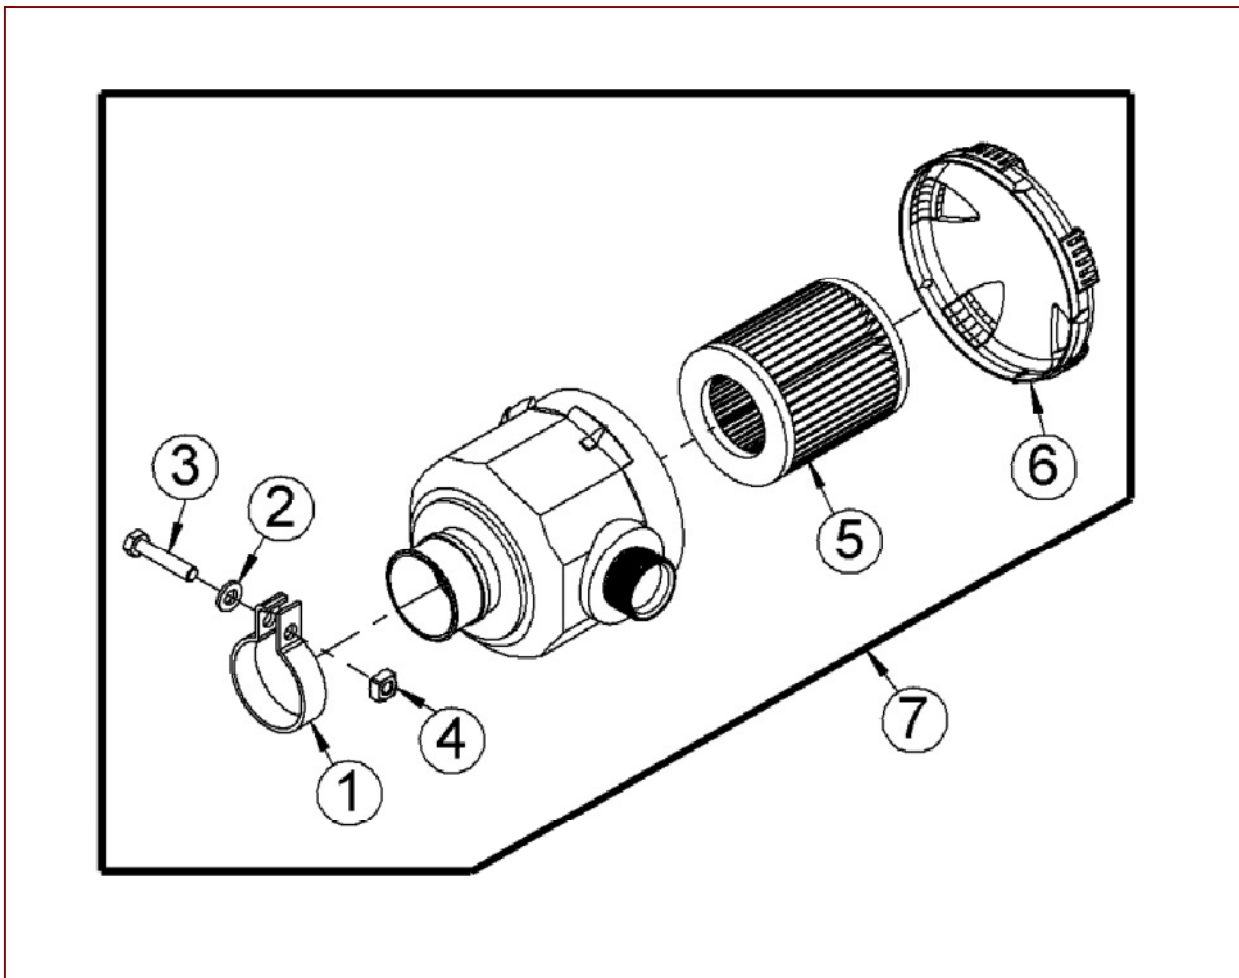

AS 65 2T ES – ET-Dokumentation – Luftfilter

AS 65 2T ES – ET-Dokumentation – Luftfilter

Pos	Art-Nr.	E-Nr.	Menge	Beschreibung	Modell	Info
1	G00034024	E07547	1	Rohrschelle		
2	G07809006	E01940	1	Scheibe (10 Stk.)		
3	G07838027	E03933	1	6kt- Schraube (10 Stk.)		
4	G07825002	E04225	1	4kt- Mutter (5 Stk.)		
5	G06350106	E07545	1	Filtereinsatz		
6	G06350107	E08180	1	Deckel für Luftfilter		
7	G00605051	G00605051	1	Luftfilter vollst.