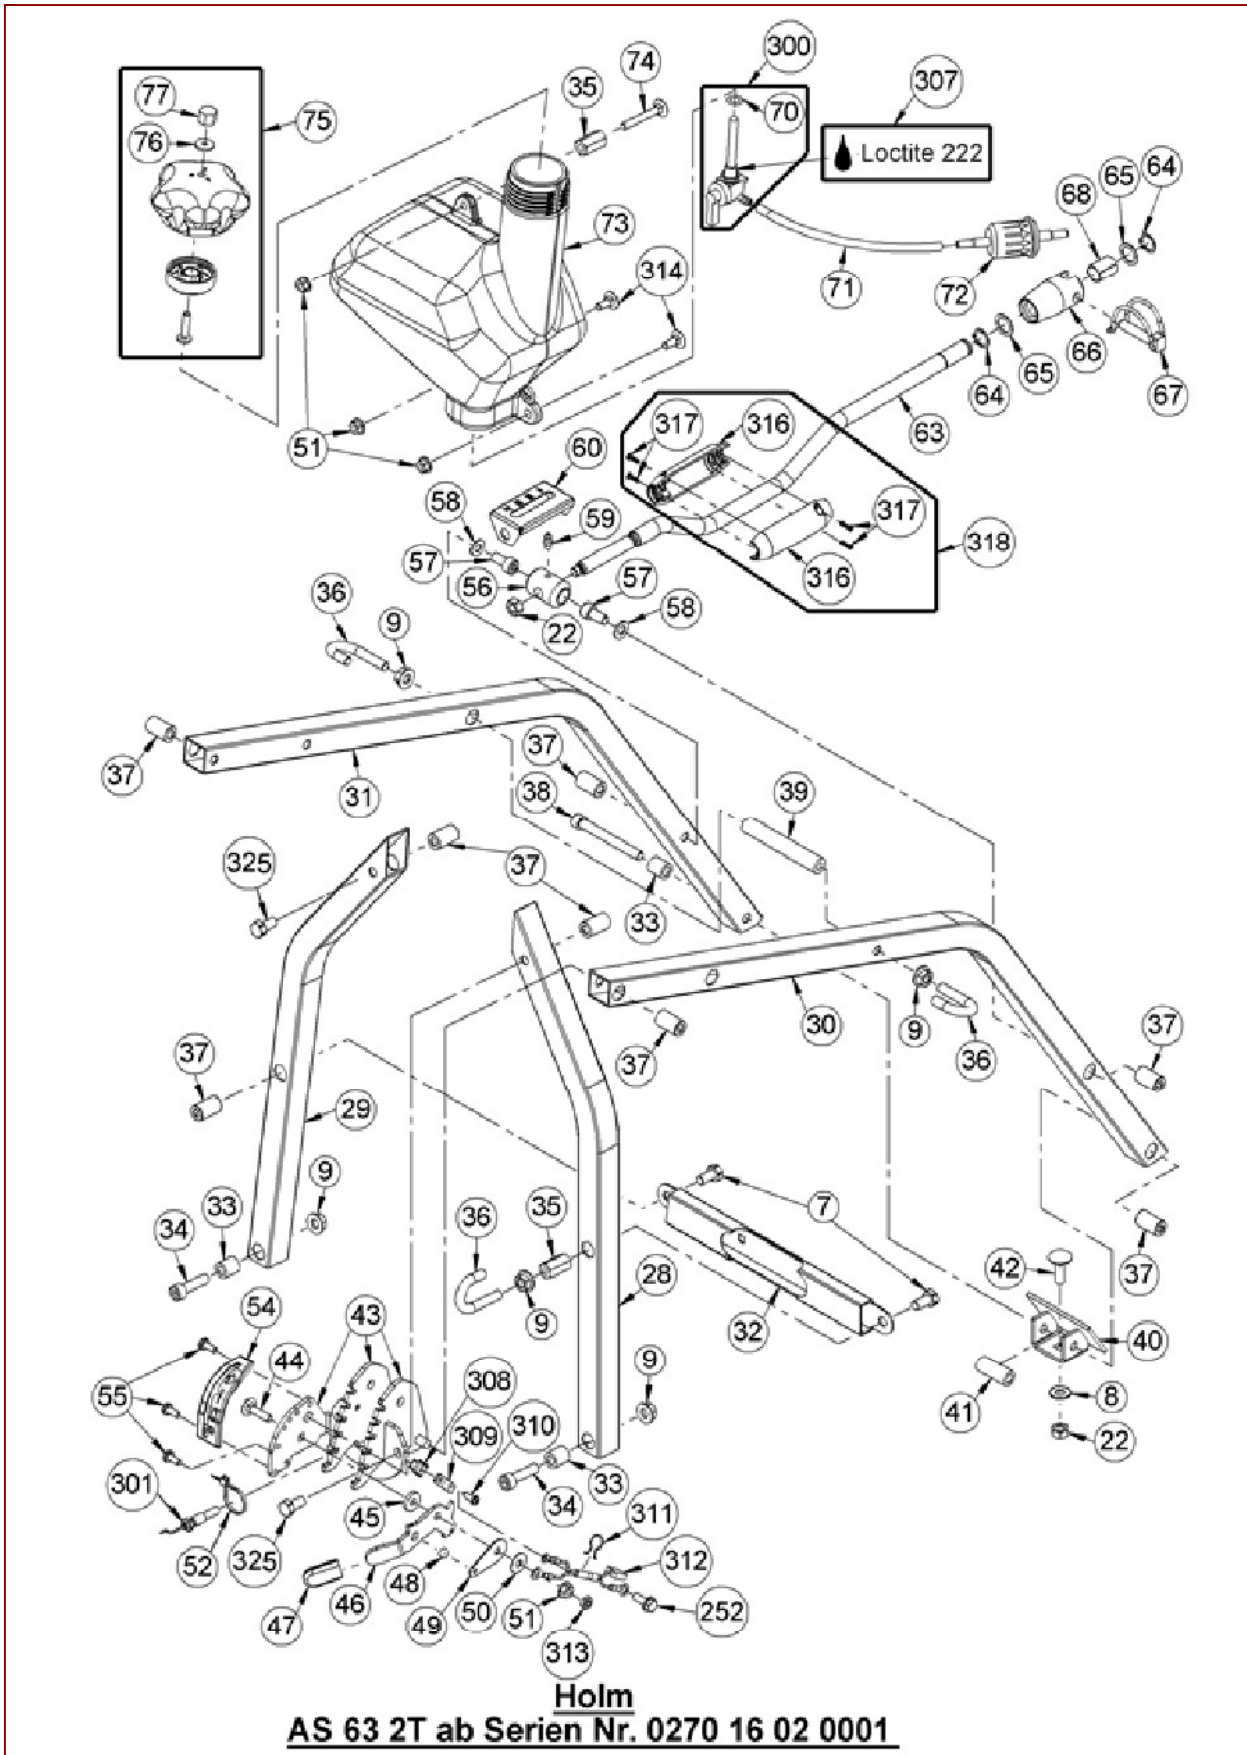

AS 63 2T – ET-Dokumentation – Holm ab FNr. 027016020001

AS 63 2T – ET-Dokumentation – Holm ab FNr. 027016020001

Pos	Art-Nr.	E-Nr.	Menge	Beschreibung	Modell	Info
7	G07838026	E03932	2	6kt- Schraube (10 Stk.)		
8	G00042012	E07132	1	Sperrkantscheibe (4 Stk.)		
9	G00007042	E06037	5	Sperrzahnmutter (3 Stk.)		
22	G07839003	E01906	2	6kt- Mutter (10 Stk.)		
28	G60022004	G60022004	1	Holm hinten rechts		
29	G60022005	G60022005	1	Holm hinten links		
30	G60022006	G60022006	1	Holm vorn rechts		
31	G60022007	G60022007	1	Holm vorn links		
32	G60022020	G60022020	1	Tankhalter		
33	G00024066	G00024066	3	Hülse		
34	G07833049	G07833049	2	Zylinderschr.m.Innen-6kt. (2 Stk.)		
35	G07908002	E12692	2	6kt- Mutter (10 Stk.)		
36	G00005047	G00005047	3	Haken (3 Stk.)		
37	G00007085	G00007085	8	Sondermutter		
38	G07833050	G07833050	1	Zylinderschr.m.Innen-6kt.		
39	G00007088	G00007088	1	Verbindungsmutter		
40	G60020015	G60020015	1	Winkel		
41	G00024070	G00024070	1	Hülse		
42	G07827009	E05869	1	Flachrundschr. m. 4kt- Ansatz (3 Stk.)		
43	G60022013	G60022013	1	Rastblech		
44	G07827002	E03524	1	Flachrundschr. m. 4kt- Ansatz (5 Stk.)		
45	G07861005	E07877	1	Scheibe (2 Stk.)		
46	G60022046	G60022046	1	Gashebel		
47	G00029024	E10779	1	PVC Kappe		
48	G07904006	G07904006	1	Kugel (10 Stk.)		
49	G60022050	G60022050	1	Feder		
50	G00033024	E08861	1	Tellerfeder		
51	G07937001	E12459	4	6kt- Mutter (10 Stk.)		
52	G00026006	E07956	1	Kabelband (4 Stk.)		
54	G60022049	G60022049	1	Gasanzeiger		
55	G00009128	E10373	3	Gew. furch. Schr. mit Torx (10 Stk.)		
56	G60022024	G60022024	1	Gelenkmutter		
57	G07833011	E05458	2	Zylinderschr.m.Innen-6kt. (5 Stk.)		
58	G07809004	E01905	2	Scheibe (20 Stk.)		
59	G07903002	E05868	1	Schmiernippel (3 Stk.)		
60	G60022027	G60022027	1	Winkel		
63	G60022029	G60022029	1	Kurbel		
64	G07822024	E12283	2	Sicherungsring f. Welle		
65	G07847059	G07847059	2	Passscheibe (10 Stk.)		
66	G60022026	G60022026	1	Gabelkopf		
67	G00027015	E07881	1	Rohrklappstecker		
68	G00028034	E07919	1	DU-Buchse		
70	G00006032	E02412	1	O-Ring (2 Stk.)		
71	G00150085	E04585	1	Benzinschlauch 1 meter		
72	G00023004	E12374	1	Kraftstoff-DurchgangsfILTER		
73	G04806001	E11922	1	Tank		
74	G07827023	E11895	1	Flachrundschr. m. 4kt- Ansatz (10 Stk.)		
75	G06306007	E04783	1	Tankdeckel vollst.		
76	G00019051	E05246	1	Dichtscheibe (5 Stk.)		
77	G00007033	E05247	1	6kt- Hutmutter		
252	G00009094	E07247	1	Sicherungsschraube (2 Stk.)		
300	G00022017	G00022017	1	Kraftstoffhahn mit Dichtung		
301	G00020184	G00020184	1	Gaszug 2T		
307	G00041019	E04719	1	LOCTITE 222 (50 ml)		
308	G00008078	E05463	1	Isolierstück (3 Stk.)		
309	G00030022	E06133	1	KurzschlieÙkontakt		
310	G07875010	E05756	1	Linsen- Blechschr. m. Kreuzsch (10 Stk.)