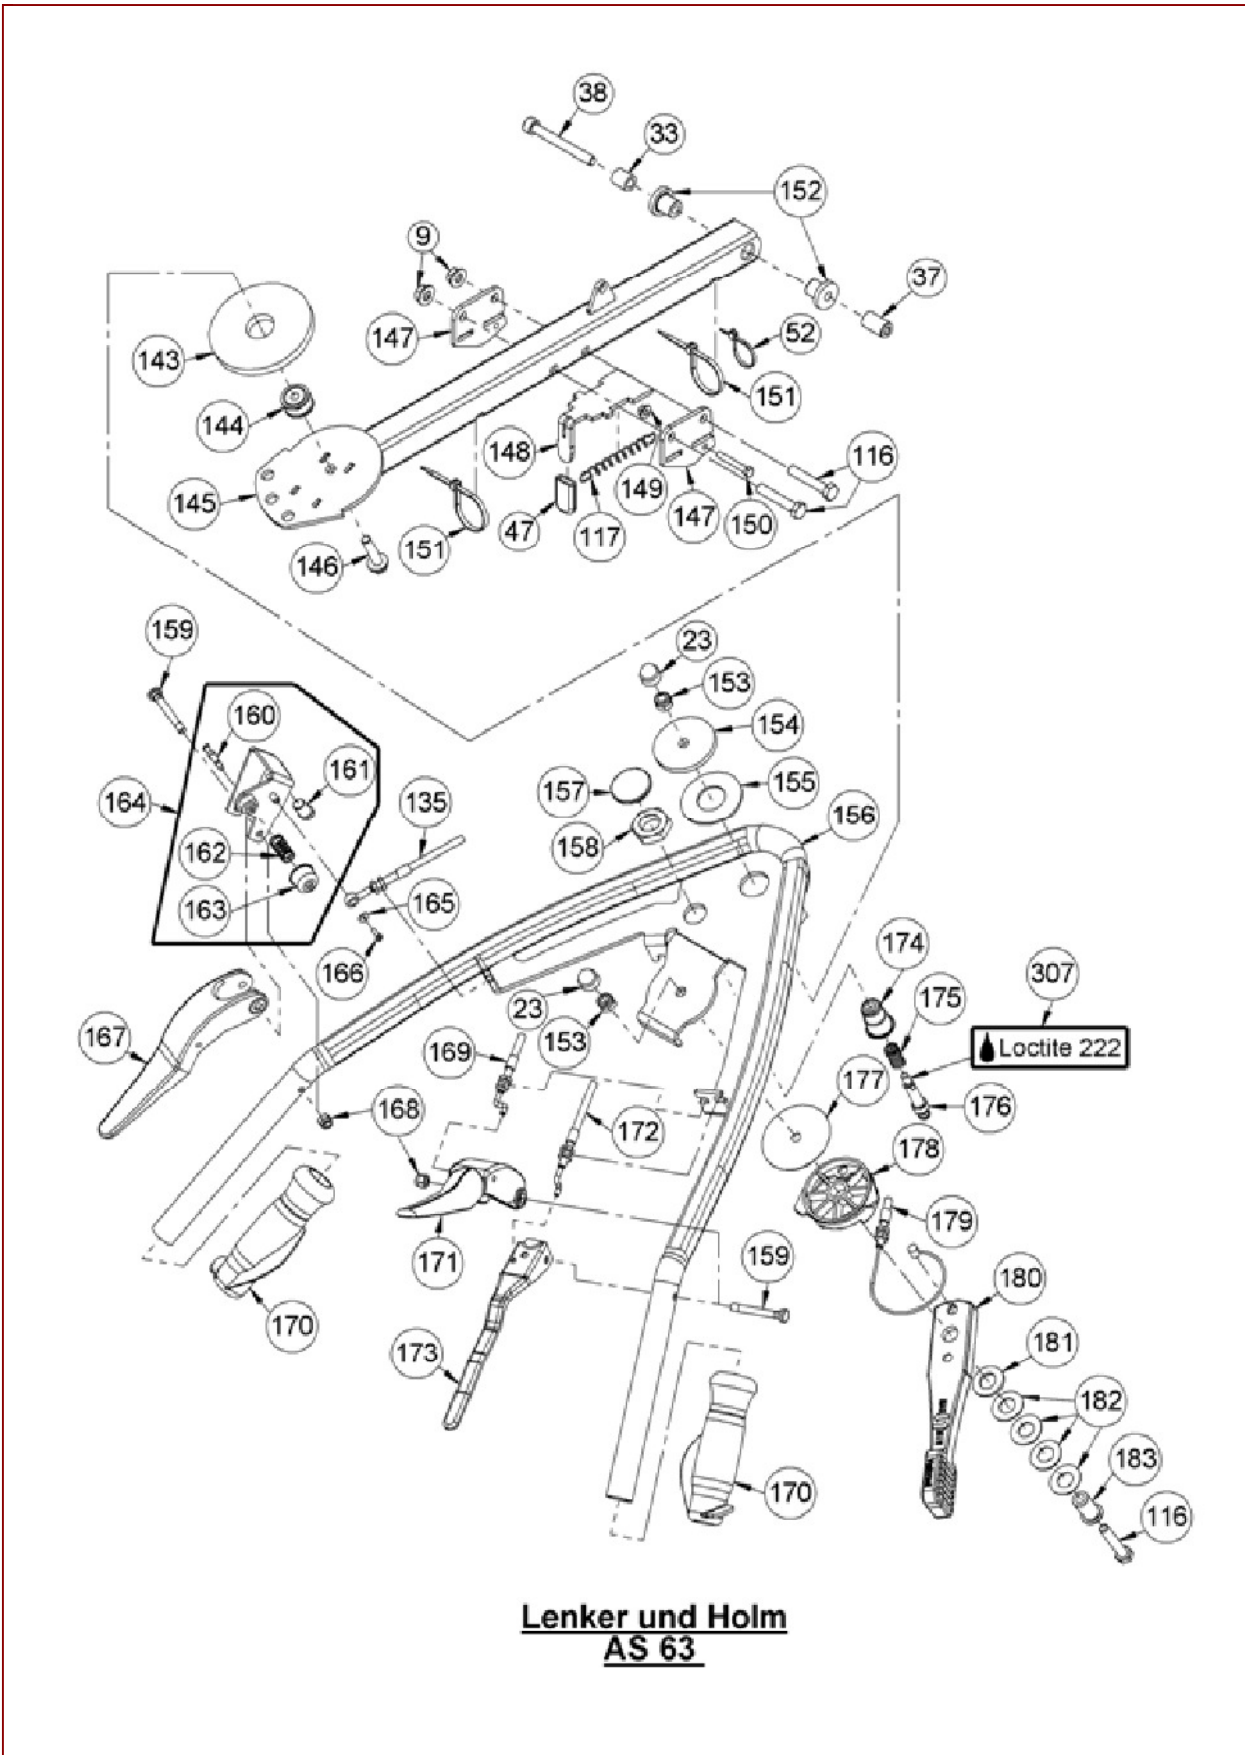

AS 63 2T – ET-Dokumentation – Lenker und Holm

AS 63 2T – ET-Dokumentation – Lenker und Holm

Pos	Art-Nr.	E-Nr.	Menge	Beschreibung	Modell	Info
9	G00007042	E06037	2	Sperrzahnmutter (3 Stk.)		
23	G00029021	E10399	2	Verschlusskappe		
33	G00024066	G00024066	1	Hülse		
37	G00007085	G00007085	1	Sondermutter		
38	G07833050	G07833050	1	Zylinderschr.m.Innen-6kt.		
47	G00029024	E10779	1	PVC Kappe		
52	G00026006	E07956	1	Kabelband (4 Stk.)		
116	G07837018	E03905	3	6kt- Schraube (3 Stk.)		
117	G00002028	E05647	1	Zugfeder		
135	G00020181	G00020181	1	Messerkupplungszug		
143	G00008196	E12387	1	Schwingungsdämpfer		
144	G00024061	E12370	1	Hülse		
145	G60022015	G60022015	1	Oberholm vollst.		
146	G00009182	G00009182	1	Sicherungsschraube		
147	G60022017	G60022017	2	Führung		
148	G60022014	G60022014	1	Riegel		
149	G07932002	E12500	1	6kt- Mutter (10 Stk.)		
150	G07838054	E05718	1	6kt- Schraube (3 Stk.)		
151	G00026031	E12218	2	Kabelbinder (5 Stk.)		
152	G60020016	G60020016	2	Hülse		
153	G07918002	E07669	2	6kt- Mutter selbstsichernd (2 Stk.)		
154	G00010134	E12460	1	Scheibe		
155	G00019059	E10016	1	Gleitscheibe		
156	G60022031	G60022031	1	Lenker		
157	G00008202	G00008202	1	Griff		
158	G07841007	G07841007	1	6kt- Mutter		
159	G60022033	G60022033	2	Schraube		
160	G60022037	G60022037	1	Rastbolzen		
161	G00008125	E10371	1	Gummipuffer (2 Stk.)		
162	G00001069	E05810	1	Druckfeder (5 Stk.)		
163	G06322233	E05808	1	Kappe		
164	G60022038	G60022038	1	Rasthebel vollst.		
165	G07880009	E07936	1	Scheibe (5 Stk.)		
166	G07878017	E07937	1	Linsen- Schr. m. Kreuzschlitz (5 Stk.)		
167	G06122125	E06050	1	Handhebel		
168	G07846008	E03829	2	6kt- Mutter selbstsichernd (10 Stk.)		
169	G00020182	G00020182	1	Fahrtriebszug		
170	G00008070	E04813	2	Lenkergriff (L+R=2ST.) (2 Stk.)		
171	G60022045	G60022045	1	Handhebel		
172	G00020180	G00020180	1	Bremszug		
173	G60022043	G60022043	1	Handhebel		
174	G53122033	G53122033	1	Hülse		
175	G00001096	G00001096	1	Druckfeder		
176	G53122034	G53122034	1	Rastbolzen		
177	G00010142	G00010142	1	Scheibe		
178	G04322050	E05783	1	Verstellscheibe		
179	G00020179	G00020179	1	Variozug		
180	G04322055	E05784	1	Verstellhebel		
181	G07809010	E03592	1	Scheibe (10 Stk.)		
182	G07856006	E03319	4	Tellerfeder (10 Stk.)		
183	G60022032	G60022032	1	Hülse		
307	G00041019	E04719	1	LOCTITE 222 (50 ml)