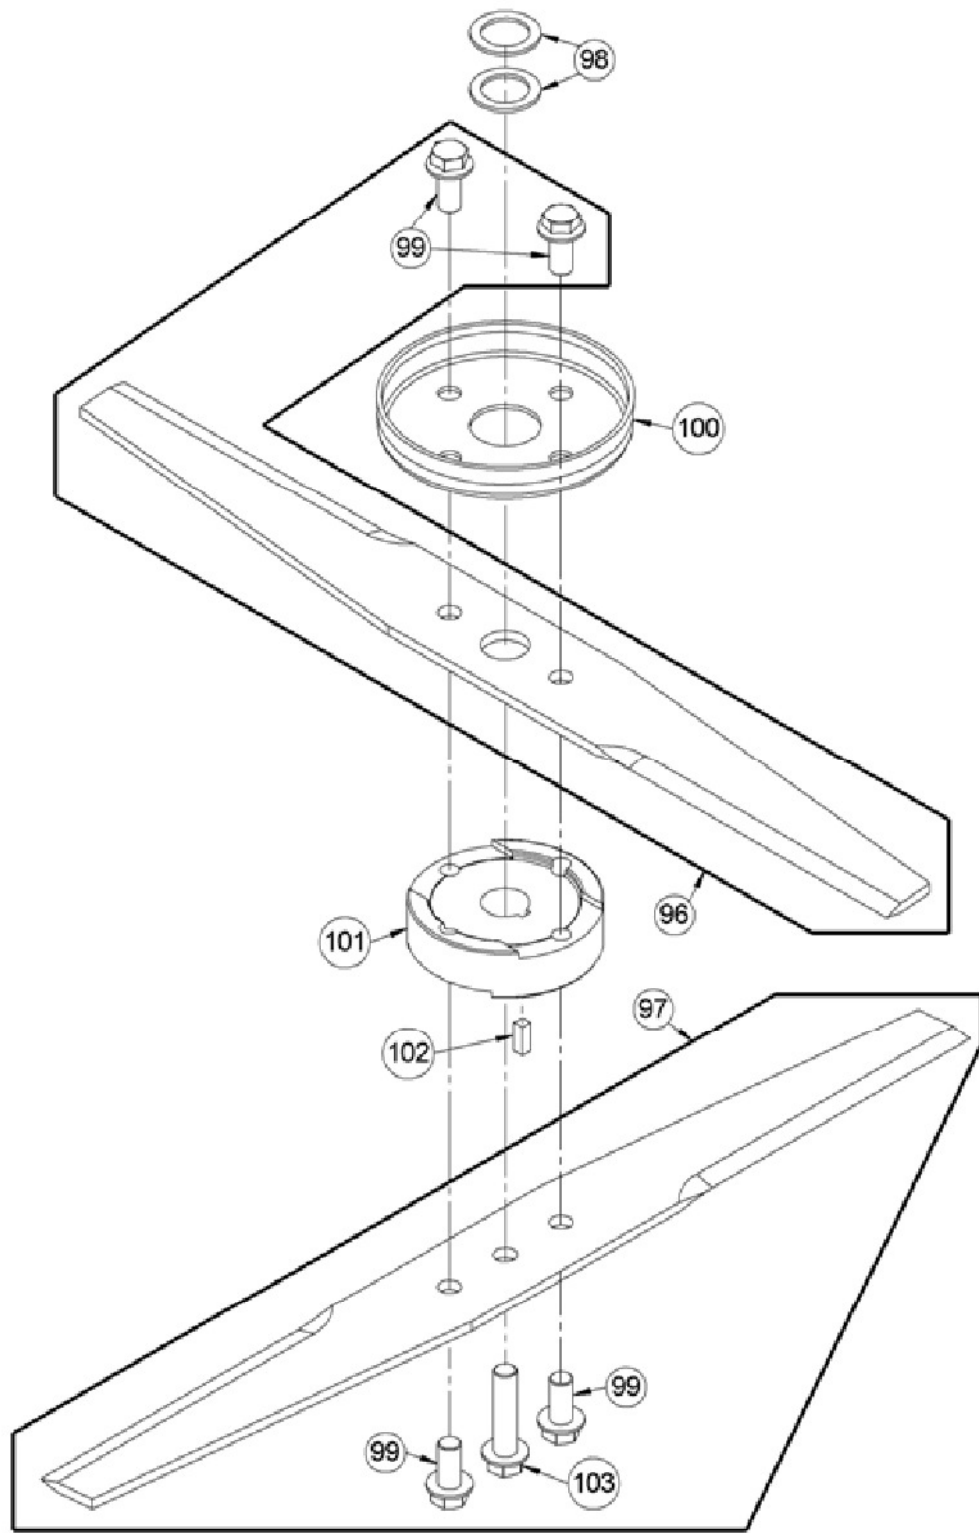

AS 63 2T – ET-Dokumentation – Messer mit Befestigung

Messer mit Befestigung
AS 63

AS 63 2T – ET-Dokumentation – Messer mit Befestigung

Pos	Art-Nr.	E-Nr.	Menge	Beschreibung	Modell	Info
96	G60080002	G60080002	1	Messerbalken + 2 Schrauben		
97	G60080001	G60080001	1	Messerbalken + 3 Schrauben		
98	G07847015	E03928	2	Stützscheibe		
99	G00009097	E07718	4	Sicherungsschraube		
100	G60023011	G60023011	1	Wickelschutzbecher		
101	G60023008	G60023008	1	Messerscheibe		
102	G07865019	E07723	1	Passfeder (4 Stk.)		
103	G00009111	E08291	1	Sicherungsschraube