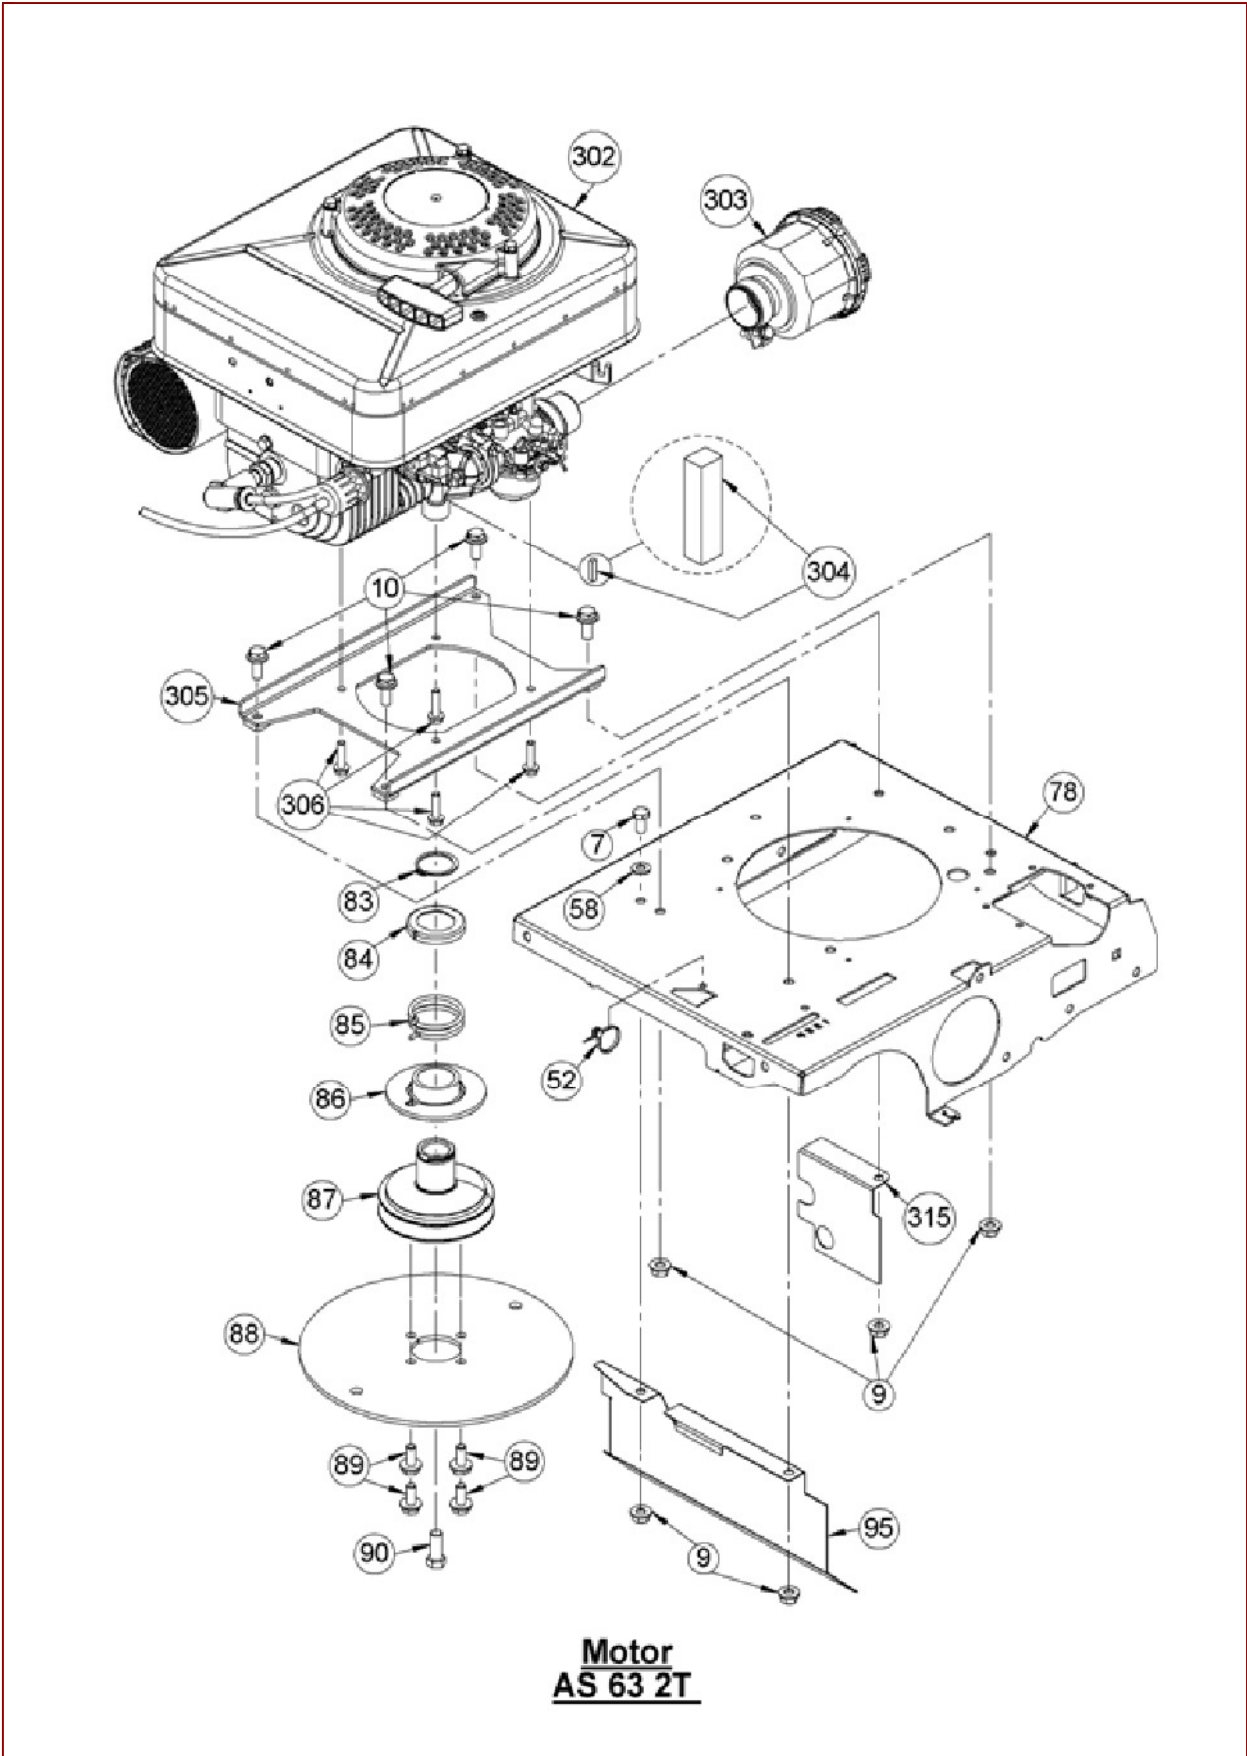

AS 63 2T – ET-Dokumentation – Motor

AS 63 2T – ET-Dokumentation – Motor

Pos	Art-Nr.	E-Nr.	Menge	Beschreibung	Modell	Info
7	G07838026	E03932	1	6kt- Schraube (10 Stk.)		
9	G00007042	E06037	5	Sperrzahnmutter (3 Stk.)		
10	G00009108	E08177	4	6kt- Schraube Sperrverzahnung (3 Stk.)		
52	G00026006	E07956	1	Kabelband (4 Stk.)		
58	G07809004	E01905	1	Scheibe (20 Stk.)		
78	G60020013	G60020013	1	Motorträger vollst.		
83	G07822010	E06311	1	Sicherungsring f. Welle (2 Stk.)		
84	G53125011	E12362	1	Federtopf		
85	G00001094	G00001094	1	Druckfeder		
86	G60025023	G60025023	1	Varioscheibe		
87	G60025011	G60025011	1	Motornabe		
88	G60025012	G60025012	1	Schwungscheibe		
89	G00009146	E10417	4	Sicherungsschraube (4 Stk.)		
90	G00009109	E08269	1	Zollschraube		
95	G60026009	G60026009	1	Eingriffschutz		
302	G00680077	G00680077	1	Antriebsblock + Filter		
303	G00605051	G00605051	1	Luftfilter vollst.		
304	G07865027	E10595	1	Passfeder (2 Stk.)		
305	G60020020	G60020020	1	Motorplatte		
306	G07913012	E11920	4	Schraube (4 Stk.)		
315	G60026016	G60026016	1	Windblech