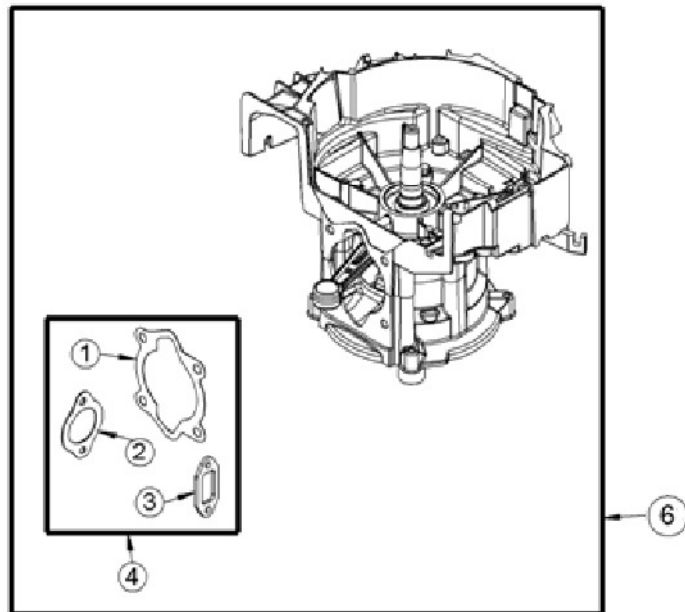

AS 63 2T – ET-Dokumentation – Rumpfmotor

Rumpfmotor

AS 510 2T A ab Serien-Nr. 0243 15 07 0021
AS 531 2T MK B ab Serien-Nr. 0263 15 07 0001
AS 63 2T ab Serienstart

	Lieferumfang :	Delivery contents:	Éléments inclus à la livraison :
fertig montiert :	Kurbelgehäuse Kurbelwelle Rillenkugellager Passscheiben Wellendichtringe	Firmly mounted : Crankcase Crankshaft Deep groove ball bearing Shims Shaft seal ring	Pré-assemblé : Carter de vilebrequin Vilebrequin Roulement à billes rainuré Rondelles d'ajustage Bague à lèvres
beiliegend :	Dichtungssatz	Unmounted : Seal set	Compris : Jeu de joints