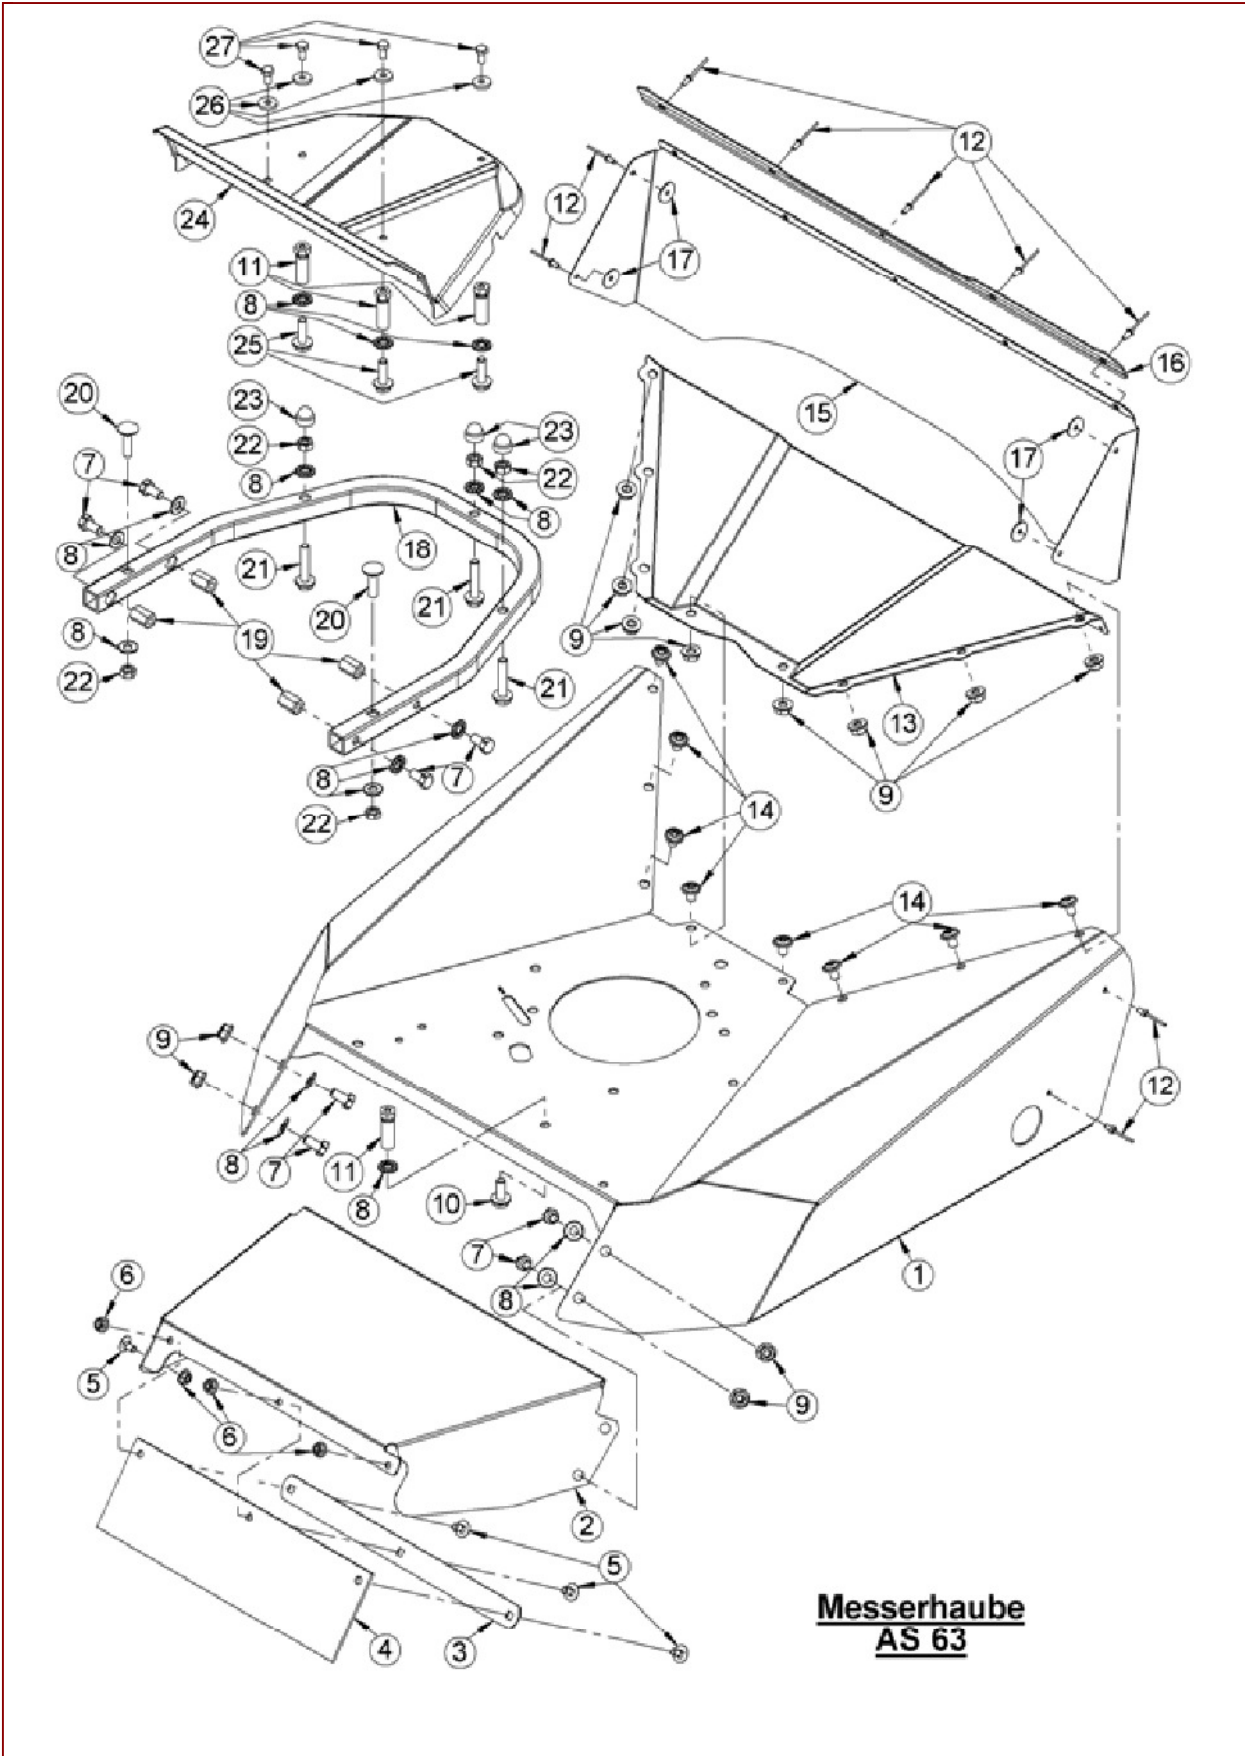

AS 63 2T – ET-Dokumentation – Messerhaube

AS 63 2T – ET-Dokumentation – Messerhaube

Pos	Art-Nr.	E-Nr.	Menge	Beschreibung	Modell	Info
1	G60020008	G60020008	1	Messerhaube		
2	G60020011	G60020011	1	Auswurf		
3	G60026013	G60026013	1	Schutztuchleiste		
4	G90126012	E12763	1	Auswurfgummi		
5	G07827008	E04991	4	Flachrundschr. m. 4kt- Ansatz (3 Stk.)		
6	G00007041	E05975	4	Sperrzahnmutter (3 Stk.)		
7	G07838026	E03932	8	6kt- Schraube (10 Stk.)		
8	G00042012	E07132	17	Sperrkantscheibe (4 Stk.)		
9	G00007042	E06037	12	Sperrzahnmutter (3 Stk.)		
10	G00009108	E08177	1	6kt- Schraube Sperrverzahnung (3 Stk.)		
11	G60025021	G60025021	4	Riemenführung		
12	G00012006	E05262	9	Blindniet (5 Stk.)		
13	G60026010	G60026010	1	Schutzblech		
14	G00009174	E12496	8	Linsen-Flanschkopfschr.m.Torx (10 Stk.)		
15	G60026011	G60026011	1	Schutztuch		
16	G60026007	G60026007	1	Schutzleiste		
17	G00010120	E10118	4	Kotflügelscheibe (10 Stk.)		
18	G60020006	G60020006	1	Rahmen		
19	G00007061	E10018	4	Verbindungsmutter		
20	G07827024	E12727	2	Flachrundschr. m. 4kt- Ansatz (10 Stk.)		
21	G00009086	E06762	3	6kt- Schraube		
22	G07839003	E01906	5	6kt- Mutter (10 Stk.)		
23	G00029021	E10399	3	Verschlusskappe		
24	G60026005	G60026005	1	Riemendeckel		
25	G00009085	E06761	3	6kt- Schraube		
26	G07902005	G07902005	4	Scheibe (10 Stk.)		
27	G07838015	E03959	4	6kt- Schraube (10 Stk.)		

252	G00009094	E07247	1	Sicherungsschraube (2 Stk.)		
300	G00022017	G00022017	1	Kraftstoffhahn mit Dichtung		
301	G00020184	G00020184	1	Gaszug 2T		
307	G00041019	E04719	1	LOCTITE 222 (50 ml)		
308	G00008078	E05463	1	Isolierstück (3 Stk.)		
309	G00030022	E06133	1	KurzschlieÙkontakt		
310	G07875010	E05756	1	Linsen- Blehschr. m. Kreuzsch (10 Stk.)		
311	G00005033	E05629	1	Kabelhalter		
312	G60027001	G60027001	1	Kurzschliesskabel		
313	G07818004	E03917	1	6kt- Mutter (10 Stk.)		
314	G07827003	E04262	2	Flachrundschr. m. 4kt- Ansatz (5 Stk.)		
325	G00009189	G00009189	2	6kt- Schraube Sperrverzahnung (5 Stk.)		