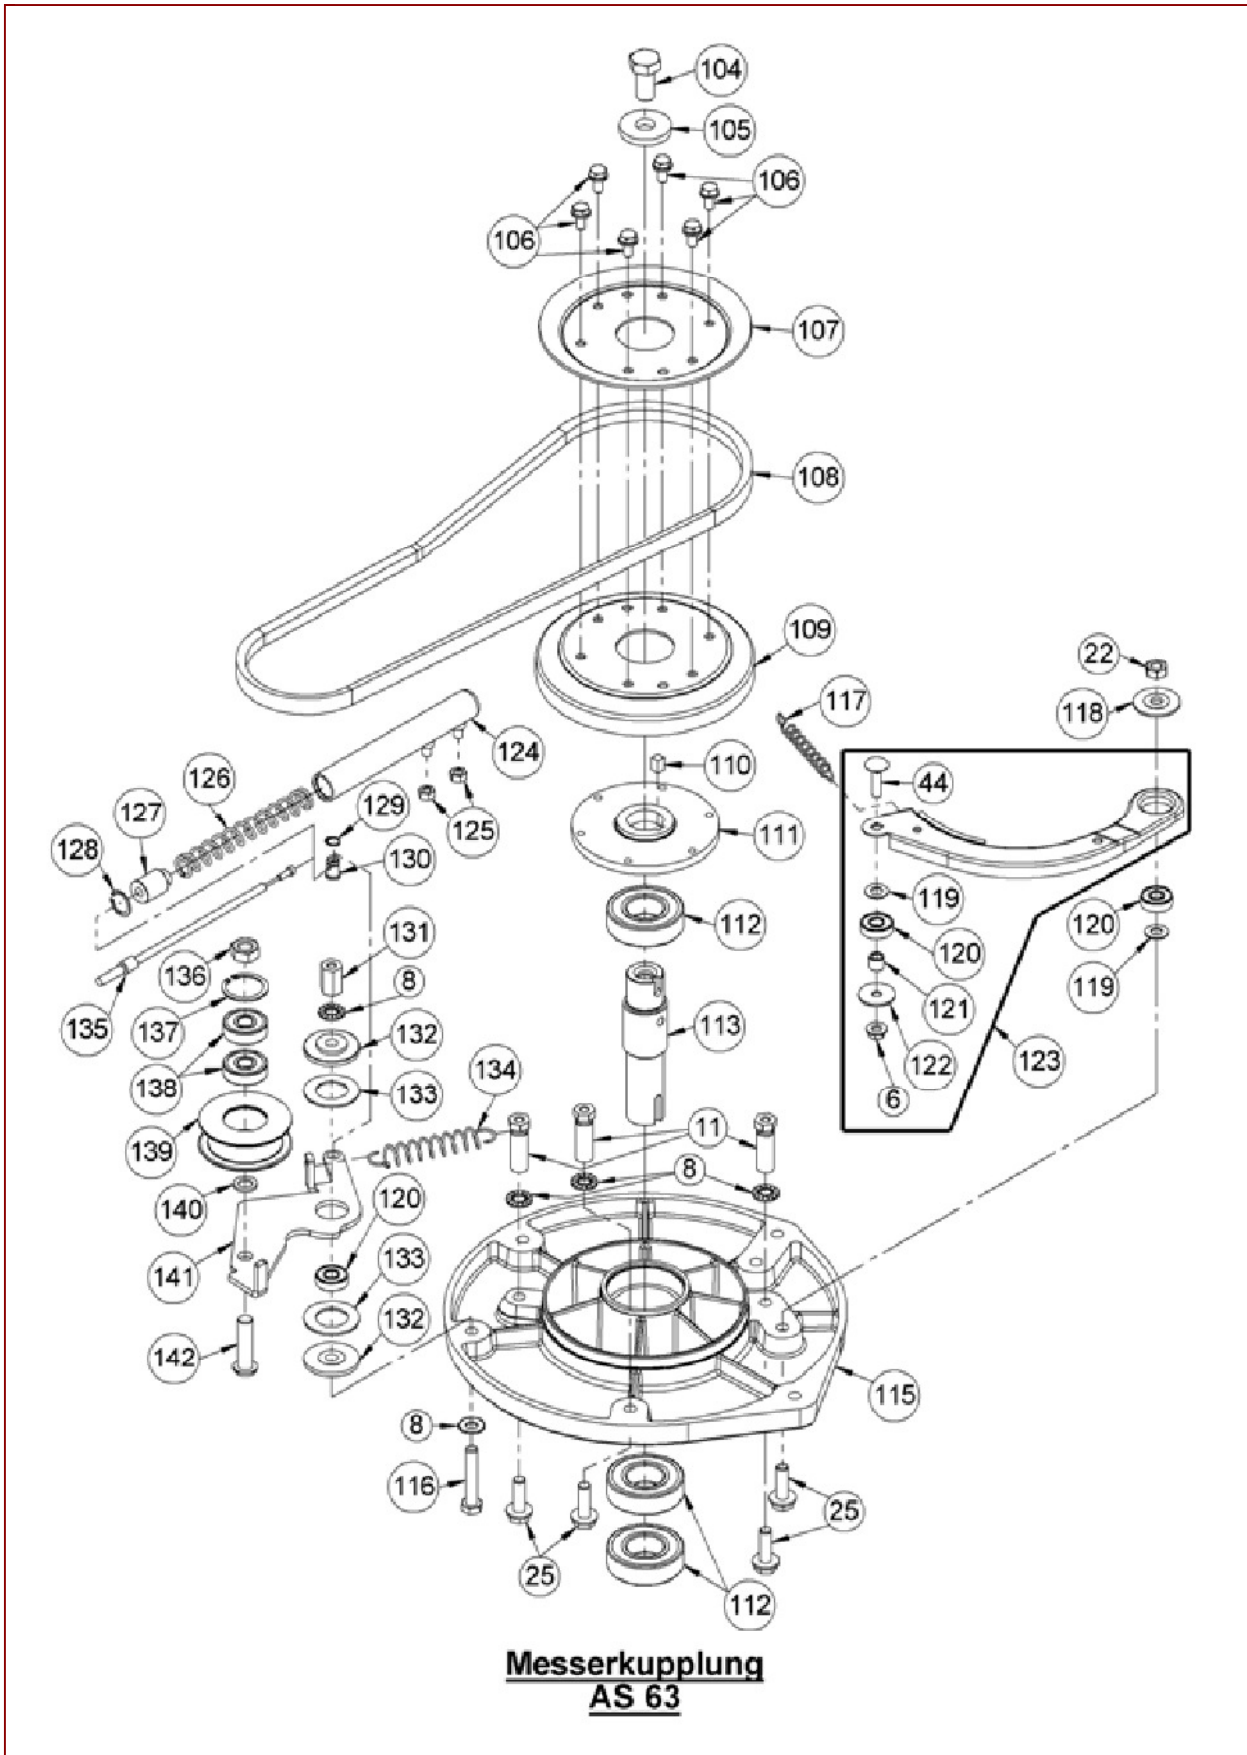

AS 63 4T B&S – ET-Dokumentation – Messerkupplung

AS 63 4T B&S – ET-Dokumentation – Messerkupplung

Pos	Art-Nr.	E-Nr.	Menge	Beschreibung	Modell	Info
6	G00007041	E05975	1	Sperrzahnmutter (3 Stk.)		
8	G00042012	E07132	5	Sperrkantscheibe (4 Stk.)		
11	G60025021	G60025021	3	Riemenführung		
22	G07839003	E01906	1	6kt- Mutter (10 Stk.)		
25	G00009085	E06761	4	6kt- Schraube		
44	G07827002	E03524	1	Flachrundschr. m. 4kt- Ansatz (5 Stk.)		
104	G07838038	E04926	1	6kt- Schraube (3 Stk.)		
105	G07861004	E07213	1	Scheibe		
106	G00009016	E04631	6	6kt- Schraube Sperrverzahnung (5 Stk.)		
107	G60025004	G60025004	1	Riemenscheibe		
108	G07857054	G07857054	1	Keilriemen		
109	G60025005	G60025005	1	Bremstrommel		
110	G07865012	E06648	1	Passfeder (2 Stk.)		
111	G60025010	G60025010	1	Riemenscheibennabe		
112	G07830015	E08351	3	Rillenkugellager		
113	G60023005	G60023005	1	Messerwelle		
115	G60023010	G60023010	1	Messerlagerung		
116	G07837018	E03905	1	6kt- Schraube (3 Stk.)		
117	G00002028	E05647	1	Zugfeder		
118	G00010130	E11606	1	Sonderscheibe		
119	G07856010	E04337	2	Tellerfeder (5 Stk.)		
120	G07830055	G07830055	3	Rillenkugellager		
121	G00110013	E03699	1	Distanzhülse (5 Stk.)		
122	G00010084	E03710	1	Scheibe (10 Stk.)		
123	G60034007	G60034007	1	Bremshebel+Bremsbelag+Lager		
124	G60025015	G60025015	1	Federhülse		
125	G07839014	E03915	2	6kt- Mutter (20 Stk.)		
126	G00001083	E08389	1	Druckfeder		
127	G60025019	G60025019	1	Führung		
128	G07823017	G07823017	1	Sicherungsring f. Bohrung (10 Stk.)		
129	G07822004	E02970	1	8x0,8 DIN 471 Sicherungsring (10 Stk.)		
130	G60020025	G60020025	1	Zugnippel		
131	G00007086	G00007086	1	Verbindungsmutter		
132	G00010140	G00010140	2	Scheibe		
133	G00010137	E13008	2	Anlaufscheibe		
134	G00002056	E07867	1	Zugfeder		
135	G00020181	G00020181	1	Messerkupplungszug		
136	G07839008	E01953	1	6kt- Mutter (10 Stk.)		
137	G07823016	E07209	1	Sicherungsring f. Bohrung (2 Stk.)		
138	G07830047	E12509	2	Rillenkugellager		
139	G60025009	G60025009	1	Spannrolle		
140	G07847048	E08172	1	Passscheibe (10 Stk.)		
141	G60025013	G60025013	1	Spannhebel		
142	G07922003	E10159	1	Linsensenkschr. mit Innen6kt