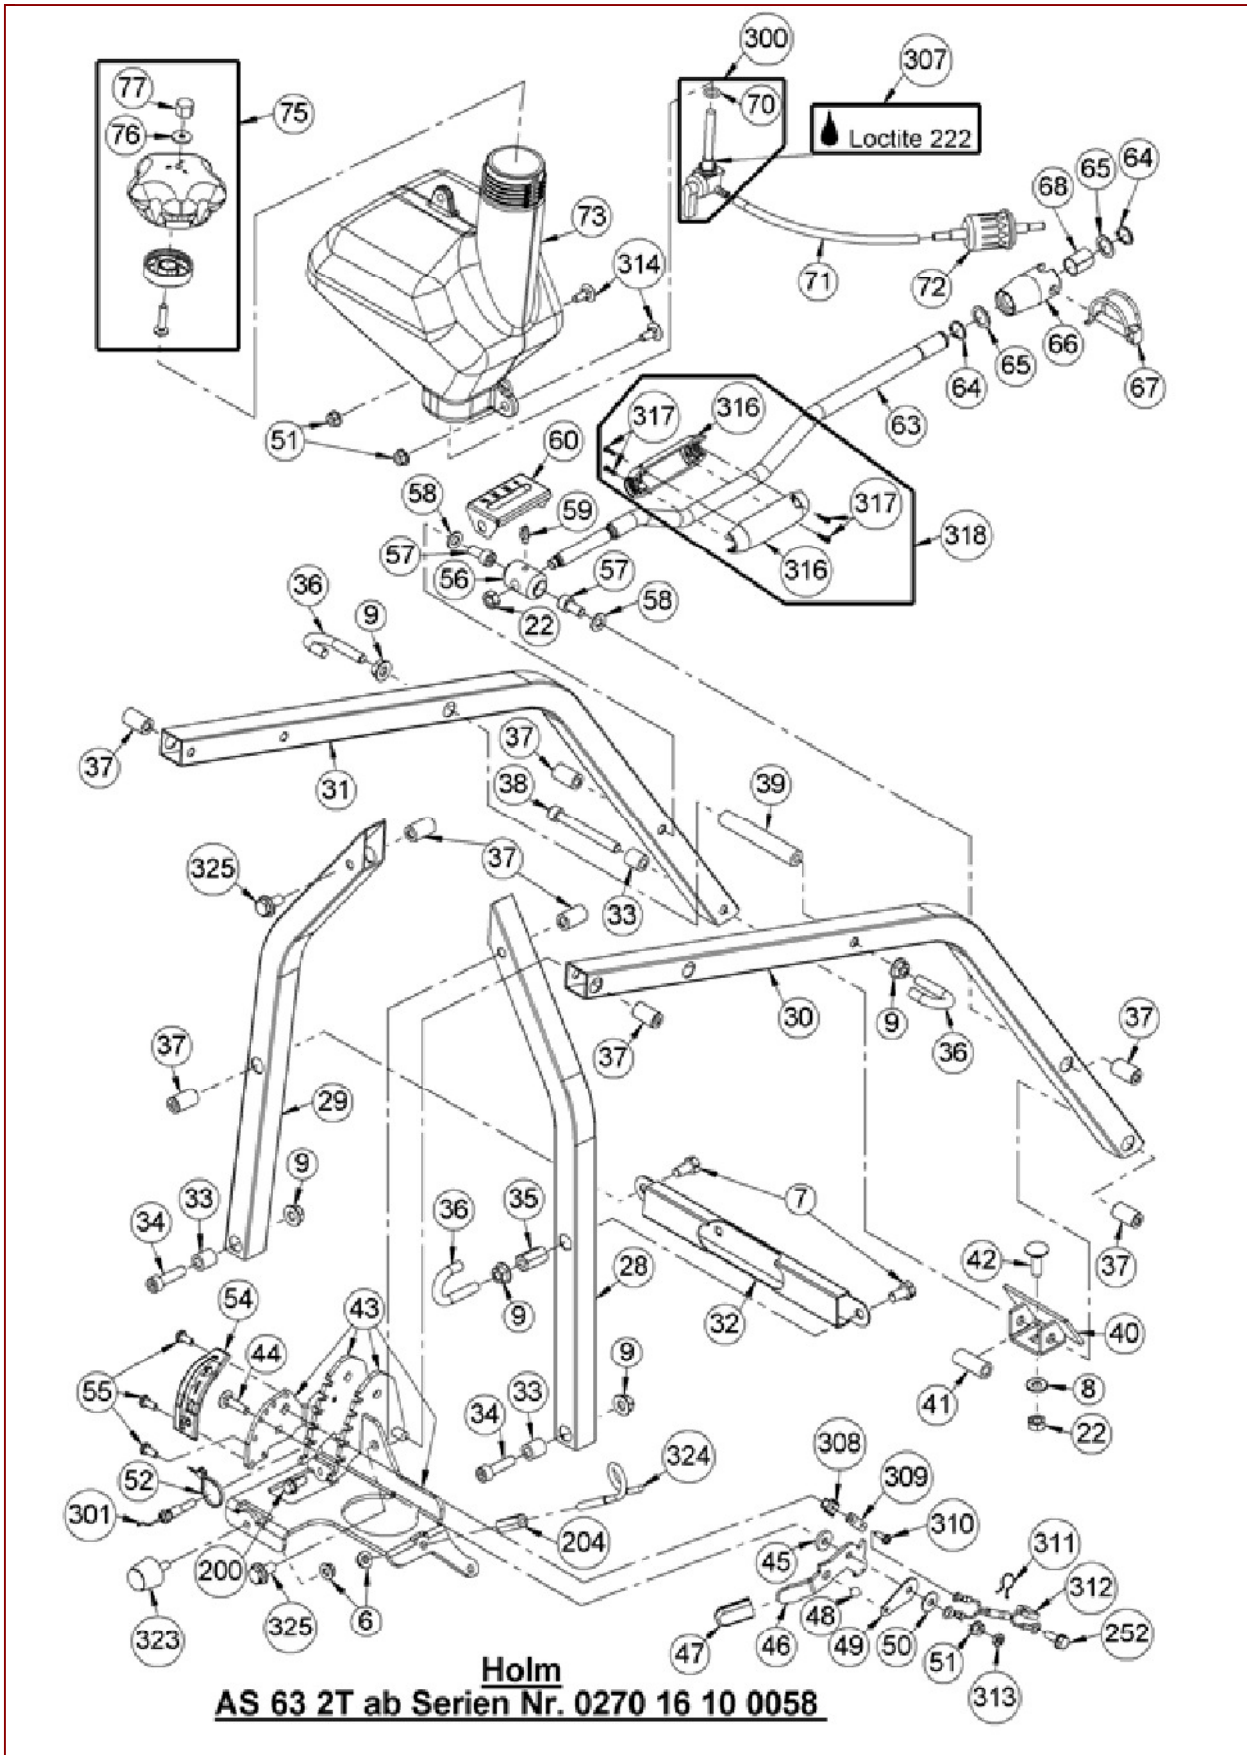

AS 63 2T – ET-Dokumentation – Holm ab FNr. 027016100058

AS 63 2T – ET-Dokumentation – Holm ab FNr. 027016100058

Pos	Art-Nr.	E-Nr.	Menge	Beschreibung	Modell	Info
6	G00007041	E05975	2	Sperrzahnmutter (3 Stk.)		
7	G07838026	E03932	2	6kt- Schraube (10 Stk.)		
8	G00042012	E07132	1	Sperrkantscheibe (4 Stk.)		
9	G00007042	E06037	5	Sperrzahnmutter (3 Stk.)		
22	G07839003	E01906	2	6kt- Mutter (10 Stk.)		
28	G60022004	G60022004	1	Holm hinten rechts		
29	G60022005	G60022005	1	Holm hinten links		
30	G60022006	G60022006	1	Holm vorn rechts		
31	G60022007	G60022007	1	Holm vorn links		
32	G60022020	G60022020	1	Tankhalter		
33	G00024066	G00024066	3	Hülse		
34	G07833049	G07833049	2	Zylinderschr.m.Innen-6kt. (2 Stk.)		
35	G07908002	E12692	1	6kt- Mutter (10 Stk.)		
36	G00005047	G00005047	3	Haken (3 Stk.)		
37	G00007085	G00007085	8	Sondermutter		
38	G07833050	G07833050	1	Zylinderschr.m.Innen-6kt.		
39	G00007088	G00007088	1	Verbindungsmutter		
40	G60020015	G60020015	1	Winkel		
41	G00024070	G00024070	1	Hülse		
42	G07827009	E05869	1	Flachrundschr. m. 4kt- Ansatz (3 Stk.)		
43	G60022013	G60022013	1	Rastblech		
44	G07827002	E03524	1	Flachrundschr. m. 4kt- Ansatz (5 Stk.)		
45	G07861005	E07877	1	Scheibe (2 Stk.)		
46	G60022046	G60022046	1	Gashebel		
47	G00029024	E10779	1	PVC Kappe		
48	G07904006	G07904006	1	Kugel (10 Stk.)		
49	G60022050	G60022050	1	Feder		
50	G00033024	E08861	1	Tellerfeder		
51	G07937001	E12459	3	6kt- Mutter (10 Stk.)		
52	G00026006	E07956	1	Kabelband (4 Stk.)		
54	G60022049	G60022049	1	Gasanzeiger		
55	G00009128	E10373	2	Gew. furch. Schr. mit Torx (10 Stk.)		
56	G60022024	G60022024	1	Gelenkmutter		
57	G07833011	E05458	2	Zylinderschr.m.Innen-6kt. (5 Stk.)		
58	G07809004	E01905	2	Scheibe (20 Stk.)		
59	G07903002	E05868	1	Schmiernippel (3 Stk.)		
60	G60022027	G60022027	1	Winkel		
63	G60022029	G60022029	1	Kurbel		
64	G07822024	E12283	2	Sicherungsring f. Welle		
65	G07847059	G07847059	2	Passscheibe (10 Stk.)		
66	G60022026	G60022026	1	Gabelkopf		
67	G00027015	E07881	1	Rohrklappstecker		
68	G00028034	E07919	1	DU-Buchse		
70	G00006032	E02412	1	O-Ring (2 Stk.)		
71	G00150085	E04585	1	Benzinschlauch 1 meter		
72	G00023004	E12374	1	Kraftstoff-DurchgangsfILTER		
73	G04806001	E11922	1	Tank		
75	G06306007	E04783	1	Tankdeckel vollst.		
76	G00019051	E05246	1	Dichtscheibe (5 Stk.)		
77	G00007033	E05247	1	6kt- Hutmutter		
200	G00009024	E04519	1	Gew. furch. Schr. (3 Stk.)		
204	G00007089	G00007089	1	Verbindungsmutter (10 Stk.)		
252	G00009094	E07247	1	Sicherungsschraube (2 Stk.)		
300	G00022017	G00022017	1	Kraftstoffhahn mit Dichtung		
301	G00020184	G00020184	1	Gaszug 2T		
307	G00041019	E04719	1	LOCTITE 222 (50 ml)		
308	G00008078	E05463	1	Isolierstück (3 Stk.)