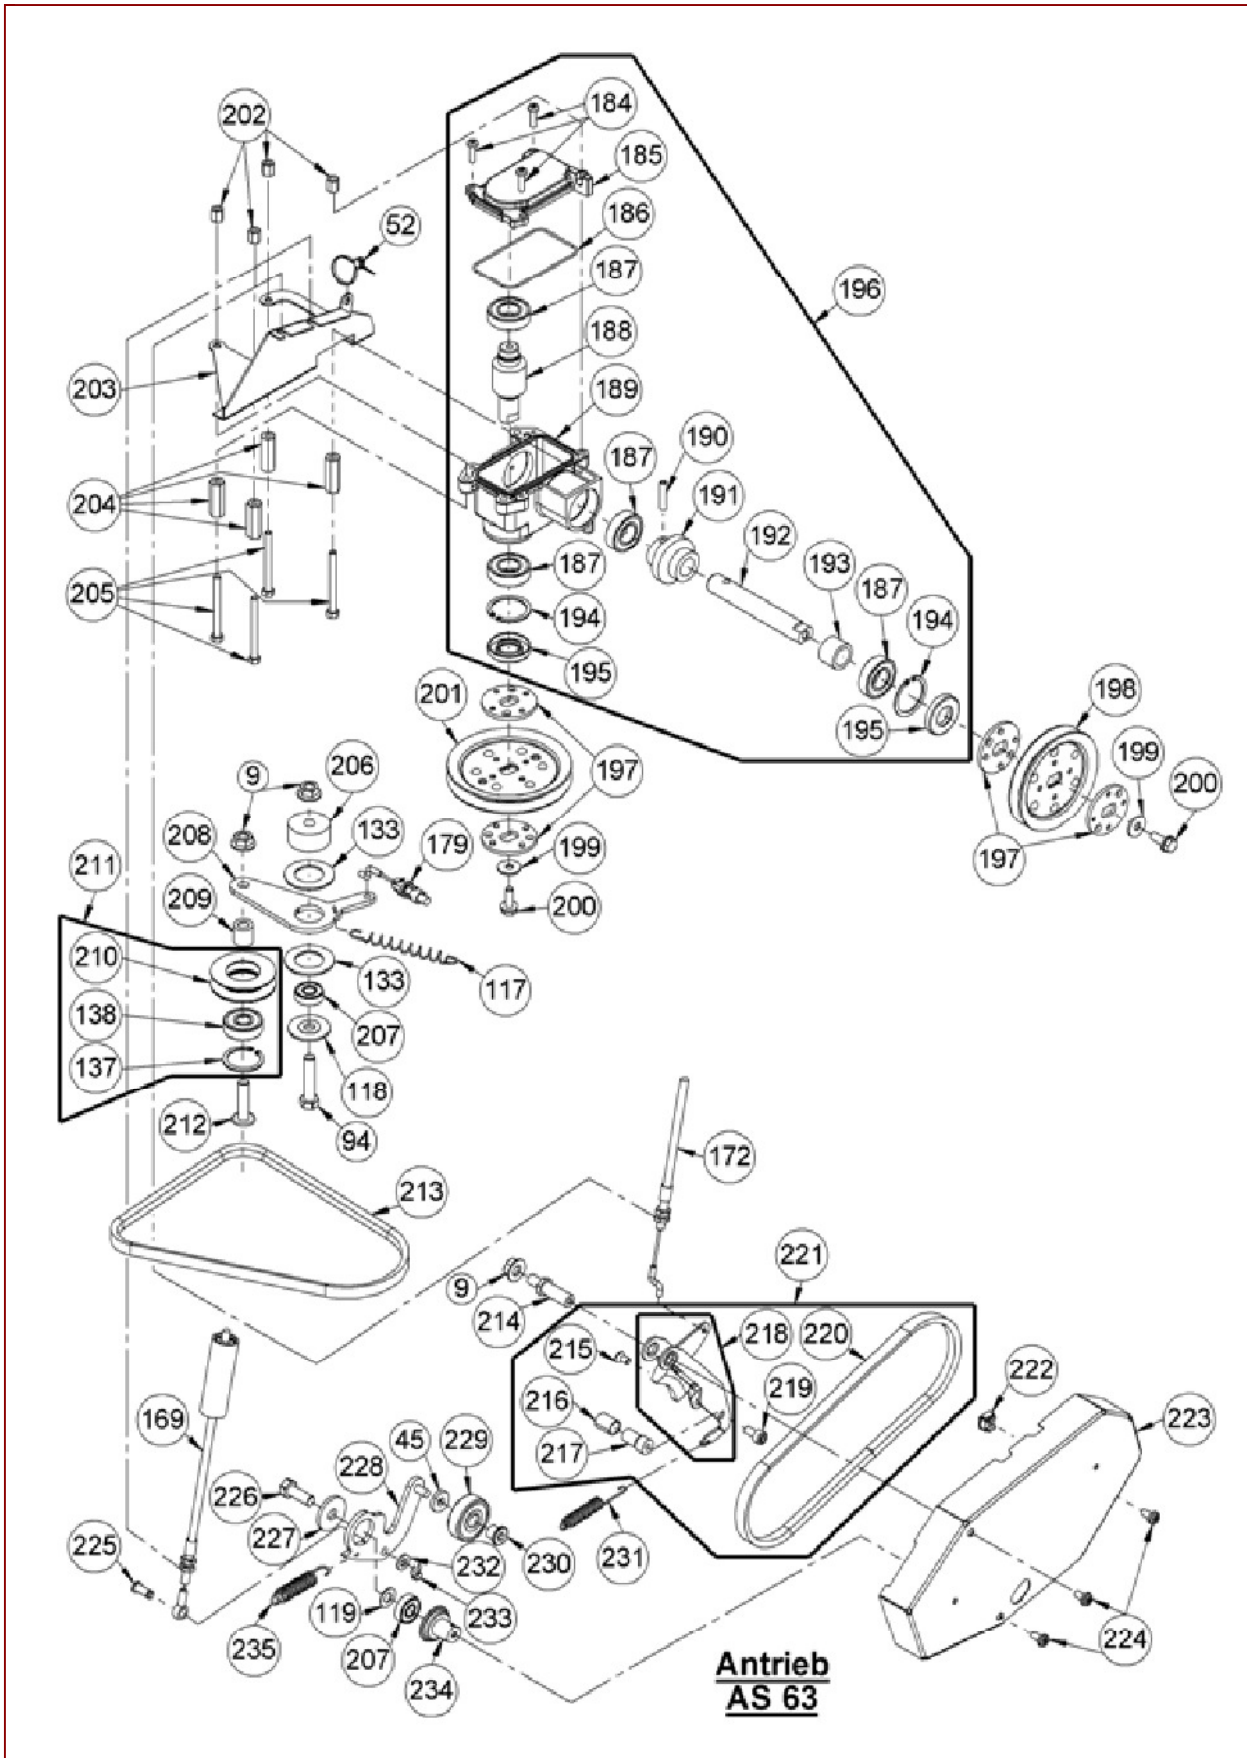

AS 63 2T – ET-Dokumentation – Antrieb

AS 63 2T – ET-Dokumentation – Antrieb

Pos	Art-Nr.	E-Nr.	Menge	Beschreibung	Modell	Info
9	G00007042	E06037	3	Sperrzahnmutter (3 Stk.)		
45	G07861005	E07877	1	Scheibe (2 Stk.)		
52	G00026006	E07956	1	Kabelband (4 Stk.)		
94	G07837016	E03901	1	6kt- Schraube (5 Stk.)		
117	G00002028	E05647	1	Zugfeder		
118	G00010130	E11606	1	Sonderscheibe		
119	G07856010	E04337	1	Tellerfeder (5 Stk.)		
133	G00010137	E13008	2	Anlaufscheibe		
137	G07823016	E07209	1	Sicherungsring f. Bohrung (2 Stk.)		
138	G07830047	E12509	1	Rillenkugellager		
169	G00020182	G00020182	1	Fahrantriebszug		
172	G00020180	G00020180	1	Bremszug		
179	G00020179	G00020179	1	Variozug		
184	G07878011	E05900	3	Linsen- Schr. m. Kreuzschlitz (5 Stk.)		
185	G04830003	E10444	1	Getriebedeckel		
186	G00006058	E10449	1	Dichtring		
187	G07830017	E04683	4	Rillenkugellager		
188	G60030012	G60030012	1	Schneckenwelle		
189	G04830002	E10443	1	Getriebegehäuse		
190	G07853020	E04322	1	Spannstift (10 Stk.)		
191	G60030011	G60030011	1	Schneckenrad		
192	G60030014	G60030014	1	Schneckenradwelle		
193	G00028004	E04319	1	Lagerbuchse		
194	G07823001	E01811	2	Sicherungsring f. Bohrung (2 Stk.)		
195	G07858013	E10447	2	Wellendichtring		
196	G60030013	G60030013	1	Getriebe vollst.		
197	G00010065	E04663	4	Scheibe (3 Stk.)		
198	G53125006	E12358	1	Riemenscheibe		
199	G07880004	E03914	2	Scheibe (20 Stk.)		
200	G00009024	E04519	2	Gew. furch. Schr. (3 Stk.)		
201	G60025007	G60025007	1	Riemenscheibe vollst.		
202	G00007087	G00007087	4	Verbindungsmutter (10 Stk.)		
203	G60026006	G60026006	1	Abdeckung		
204	G00007089	G00007089	4	Verbindungsmutter (10 Stk.)		
205	G07837039	E04889	4	6kt- Schraube (5 Stk.)		
206	G60025014	G60025014	1	Distanzhülse		
207	G07830031	E07211	2	Rillenkugellager		
208	G60025006	G60025006	1	Variohebel		
209	G00024071	G00024071	1	Hülse		
210	G06525056	E07891	1	Spannrolle		
211	G06525063	E07208	1	Spannrolle mit Kugellager		
212	G00009069	E06613	1	Linsenflanschkopfschr. m.Innen6kt. (2 St		
213	G07857053	G07857053	1	Keilriemen		
214	G60034006	G60034006	1	Bremshebellager		
215	G00009031	E05451	1	Gew. furch. Senk- Schr. m. Torx (3 Stk.)		
216	G00028008	E06538	1	DU-Buchse		
217	G60034005	G60034005	1	Hülse		
218	G60080003	G60080003	1	Bremshebel mit Belag		
219	G07833013	E05657	1	Zylinderschr.m.Innen-6kt. (3 Stk.)		
220	G07857041	E10414	1	Hochleistungskeilriemen		
221	G60034004	G60034004	1	Bremshebel mit Belag und Hülse		
222	G00007083	E13024	1	Kastenmutter		
223	G60026001	G60026001	1	Riemenschutz		
224	G00009180	E13119	3	Linsenkopfschraube m.Innentorx		
225	G00012027	E08451	1	Bolzen f.Klapp-Sicherung		
226	G07838047	E05320	1	6kt- Schraube (10 Stk.)		
227	G07810004	E06262	1	Scheibe (5 Stk.)