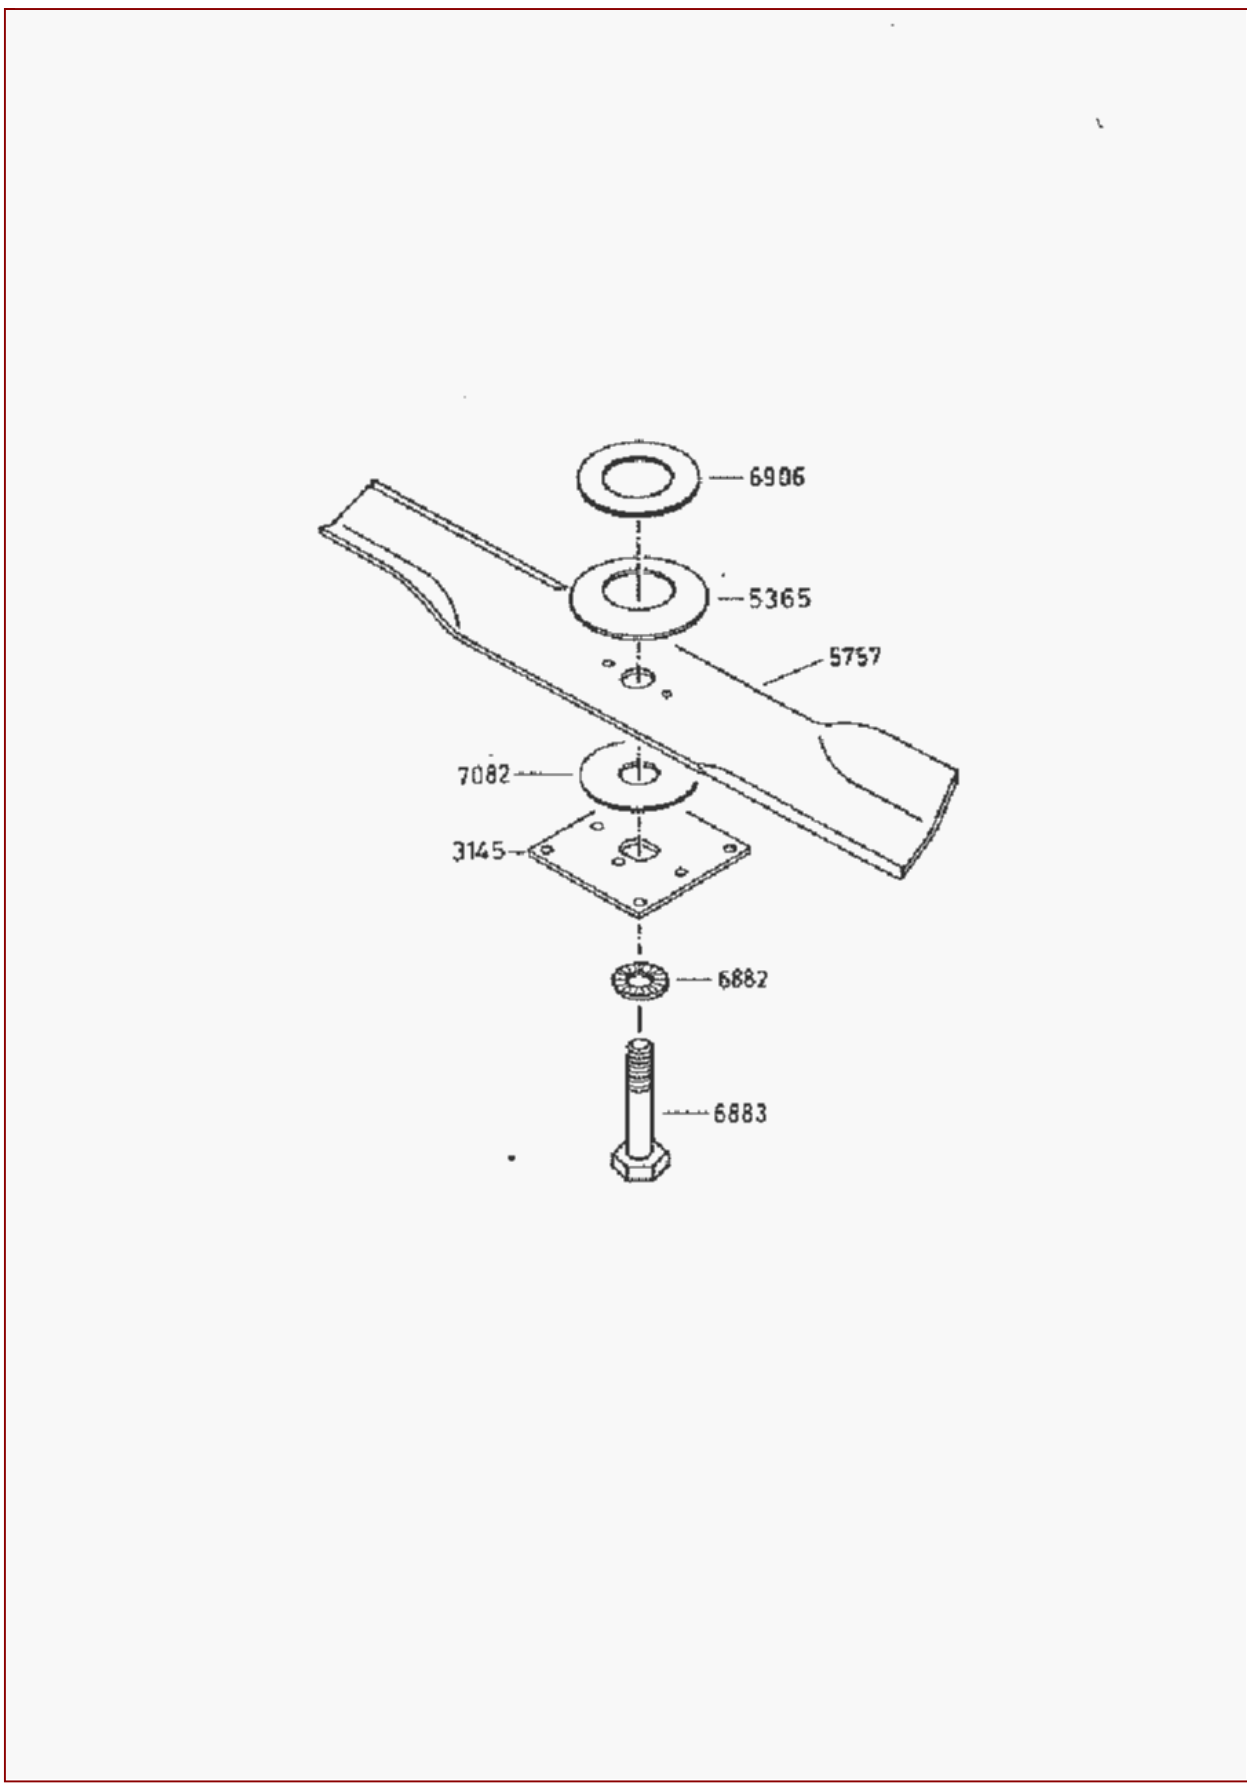

AS 21 AH1/4T ab FNr.132..... – ET-Dokumentation – Messer bis FNr. 013203101999