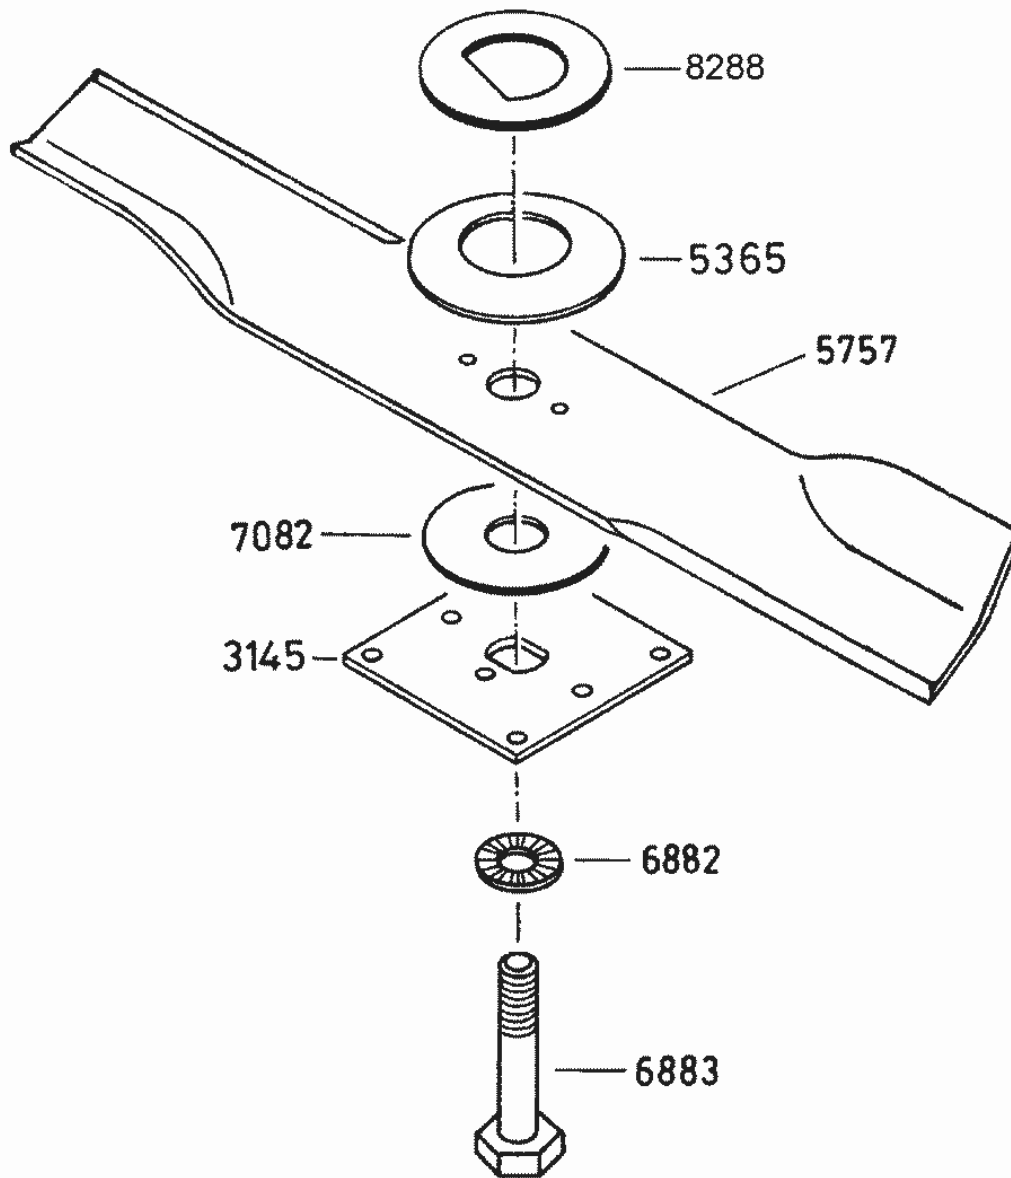

AS 21 AH1/4T ab FNr.132..... – ET-Dokumentation – Messer ab FNr. 013203202001

AS 21 AH1/4T

ab.Fertigungs - Nr.
013203202001