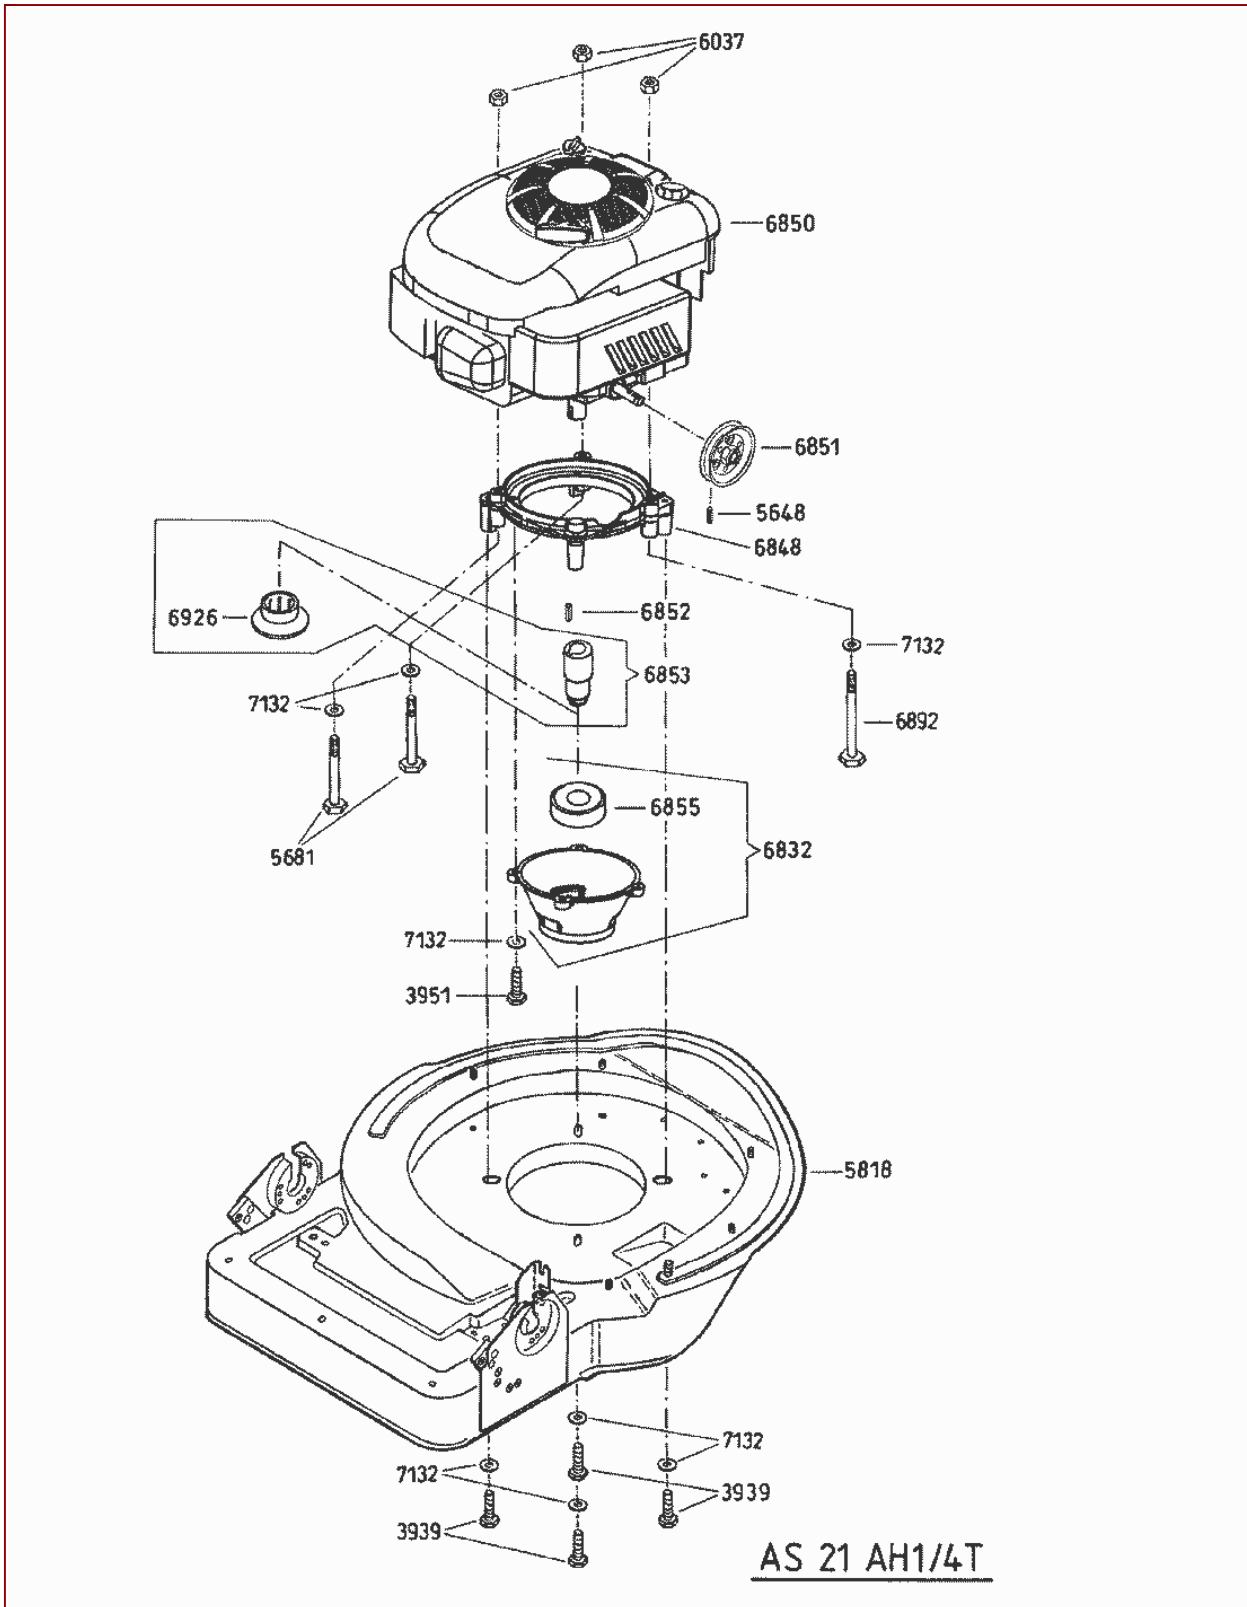

AS 21 AH1/4T ab FNr. 021110070020 – ET-Dokumentation – Lenkholm

Pos	Art-Nr.	E-Nr.	Menge	Beschreibung	Modell	Info
7	G00007041	E05975	4	Sperrzahnmutter (3 Stk.)		
18	G00020081	E06861	1	Kupplungszug		
43	G07846008	E03829	4	6kt- Mutter selbstsichernd (10 Stk.)		
53	G07846001	E01912	1	6kt- Mutter selbstsichernd (10 Stk.)		
56	G06122149	E06901	1	Radaufhängung		
57	G07847044	E07061	3	Passscheibe (2 Stk.)		
58	G06122157	E06902	1	Vorderrad Ø240		
59	G00027013	E07090	1	Schnellbefestiger m.Kappe		
60	G04222020	E04398	2	Distanzrohr		
61	G00028001	E02919	2	DU-Buchse (2 Stk.)		
62	G06122150	E06900	1	Radholm vollst.		
63	G00039002	E03747	1	Federstecker		
64	G04222022	E04397	1	Steuerkopfkappe		
65	G07814002	E08476	1	Flügelschraube		
66	G07813004	E08475	1	Flügelmutter (5 Stk.)		
67	G06180016	E08565	1	Vorderrad mit Radaufhängung		
68	G06122163	E06899	1	Holmzwischenrohr vollst.		
69	G07809004	E01905	2	Scheibe (20 Stk.)		
70	G06122027	E03665	2	Knebelschraube		
71	G06122031	E04141	2	Strebe		
72	G06122032	E04142	1	Tankhaltestrebe		
73	G07838019	E03886	2	6kt- Schraube (10 Stk.)		
74	G06120043	E05970	1	Versteifungsstrebe		
75	G07862006	E01970	2	Zahnscheibe (10 Stk.)		
76	G07838025	E03930	2	6kt- Schraube (5 Stk.)		
78	G06122159	E06898	1	Lenker		
79	G04322112	E06889	1	Gashebel mit Gaszug		
80	G07809003	E01181	4	Scheibe (20 Stk.)		
81	G07802041	E05316	2	Zylinderschraube (10 Stk.)		
82	G07846002	E01932	2	6kt- Mutter selbstsichernd (5 Stk.)		
83	G00020078	E06845	1	Motorbremszug		
84	G06122125	E06050	1	Handhebel		
85	G07827015	E05953	2	Flachrundschr. m. 4kt- Ansatz (2 Stk.)		
86	G04322092	E06164	1	Handhebel		
87	G00008070	E04813	2	Lenkergriff (L+R=2ST.) (2 Stk.)		
88	G00026007	E05242	1	Wellschlauch		
89	G00026003	E03782	2	Kabelband (2 Stk.)		
126	G07838015	E03959	4	6kt- Schraube (10 Stk.)		
127	G07837005	E03142	1	6kt- Schraube (4 Stk.)		
128	G06122072	E04943	1	Griffhalter		

AS 21 AH1/4T ab FNr.132..... – ET-Dokumentation – Motorlagerung