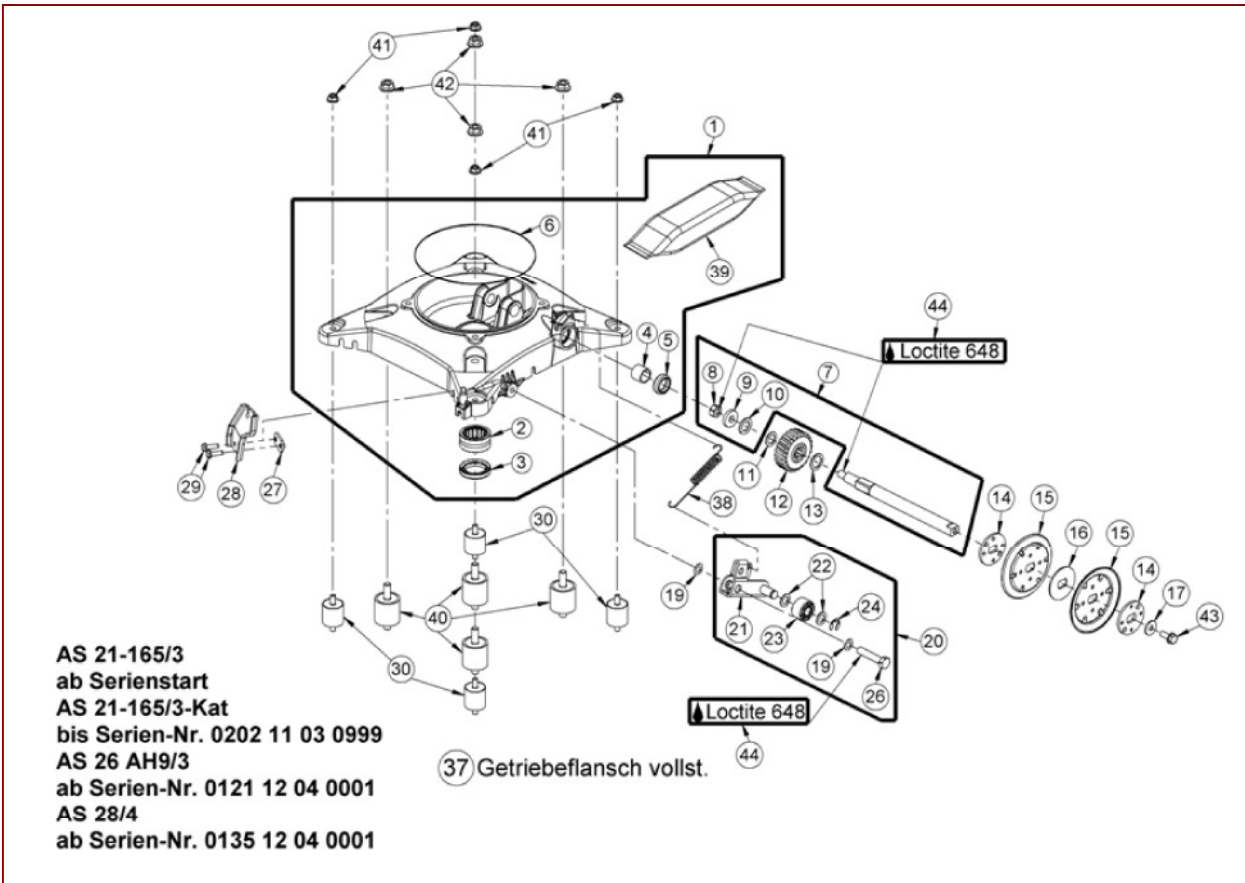

AS 28/4 ab FNr. 013512040001 – ET-Dokumentation – Getriebeflansch vollst.

AS 28/4 ab FNr. 013512040001 – ET-Dokumentation – Getriebeflansch vollst.

Pos	Art-Nr.	E-Nr.	Menge	Beschreibung	Modell	Info
1	G00180114	E07079	1	Getriebeflansch+E03114+E04717		
2	G07829002	E03105	1	Nadellager		
3	G00037007	E03107	1	Wellendichtring		
4	G00028020	E06075	1	DU-Buchse		
5	G00037008	E03109	1	Wellendichtring		
6	G00006050	E03114	1	Rundschnurring		
7	G00180025	E06171	1	Schneckenradwelle m. Mutter		
8	G07906001	E06261	1	6kt- Mutter selbstsichernd (6 Stk.)		
9	G07902003	E06337	1	Scheibe (3 Stk.)		
10	G07816005	E01985	1	Scheibe (10 Stk.)		
11	G07847010	E03113	1	Passscheibe (10 Stk.)		
12	G00330006	E03111	1	Schneckenrad		
13	G07847009	E03112	1	Passscheibe (10 Stk.)		
14	G00010065	E04663	2	Scheibe (3 Stk.)		
15	G00130012	E04713	2	Riemenscheibenhäfte		
16	G00010073	E04823	1	Ausgleichscheibe (2 Stk.)		
17	G07880004	E03914	1	Scheibe (20 Stk.)		
19	G07847036	E05984	2	Passscheibe (10 Stk.)		
20	G00180015	E05732	1	Riemenspanner m.6-kt.Schraube		
21	G00330021	E04789	1	Spannhebel vollst.		
22	G07847011	E03134	2	Passscheibe (10 Stk.)		
23	G00330015	E03135	1	Spannrolle vollst.		
24	G07864002	E03136	1	Sicherungsscheibe (20 Stk.)		
26	G07837016	E03901	1	6kt- Schraube (5 Stk.)		
27	G00130018	E05827	1	BEFESTIGUNGSLASCHE		
28	G00130040	E06026	1	Gegenhalter		
29	G07890005	E04986	2	Gew. furch. Schr., Flanschkopf (3 Stk.)		
30	G00008046	E03131	4	Gummielement		
37	G00180064	E06599	1	Getriebeflansch+E03114+E04717		
38	G00002063	E10616	1	Zugfeder		
39	G00041001	E04717	1	Getriebefliessfett (300 ml)		
40	G00008146	E11775	4	Gummielement		
41	G00007041	E05975	4	Sperrzahnmutter (3 Stk.)		
42	G00007042	E06037	4	Sperrzahnmutter (3 Stk.)		
43	G07913004	E10189	1	6kt- Schraube mit Flansch		
44	G00041013	E06078	1	LOCTITE 648 (50 ml)