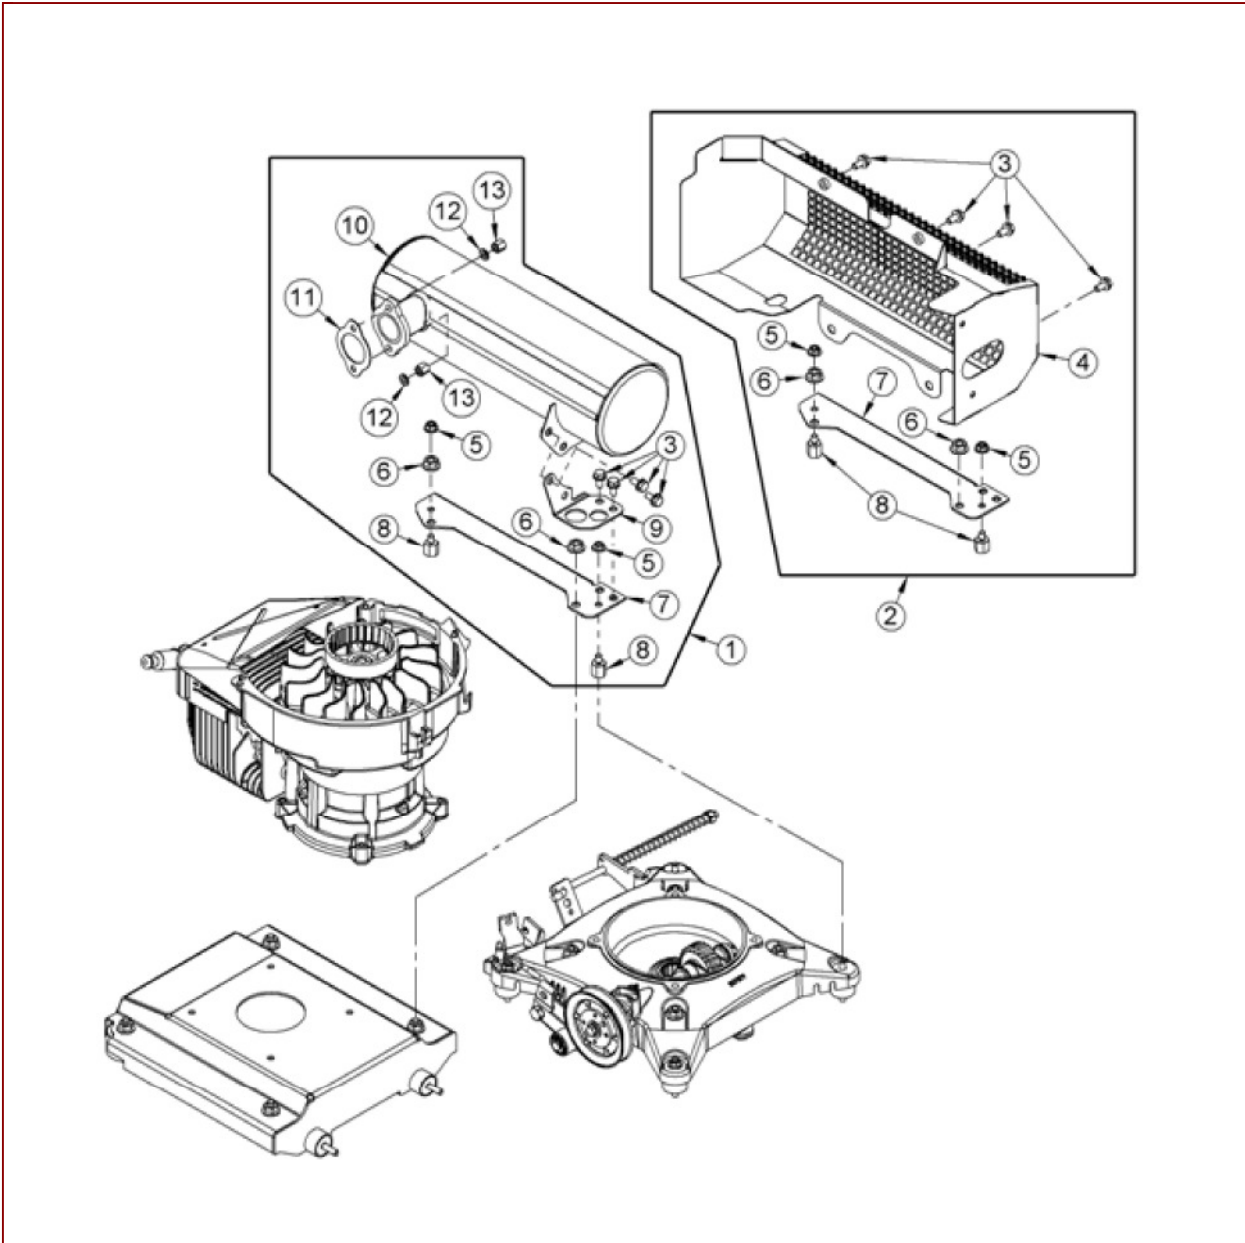

AS 21-165/3-Kat ab FNr.020208020001 – ET-Dokumentation – Rep.-Satz Kat-Schalldämpfer und Abdeckung

AS 21-165/3-Kat ab FNr.020208020001 – ET-Dokumentation – Rep.-Satz Kat-Schalldämpfer und Abdeckung

Pos	Art-Nr.	E-Nr.	Menge	Beschreibung	Modell	Info
1	G00180153	E13097	1	Rep.-Satz Kat-Schalldämpfer		
2	G00180154	E13098	1	Rep.-Satz Kat-Abdeckung		
3	G00009016	E04631	4	6kt- Schraube Sperrverzahnung (5 Stk.)		
4	G00109104	E13071	1	Abdeckung Schalldämpfer vollst.		
5	G00007041	E05975	2	Sperrzahnmutter (3 Stk.)		
6	G00007042	E06037	2	Sperrzahnmutter (3 Stk.)		
7	G00109105	E13072	1	Basisträger		
8	G00109107	E13074	2	Zwischenstück		
9	G00109106	E13073	1	Tragwinkel		
10	G00109099	E13099	1	Kat-Schalldämpfer		
11	G00109003	E03366	1	Auspuffdichtung		
12	G00042006	E05862	2	Sperrkantscheibe (5 Stk.)		
13	G00007025	E03706	2	Sondermutter (10 Stk.)