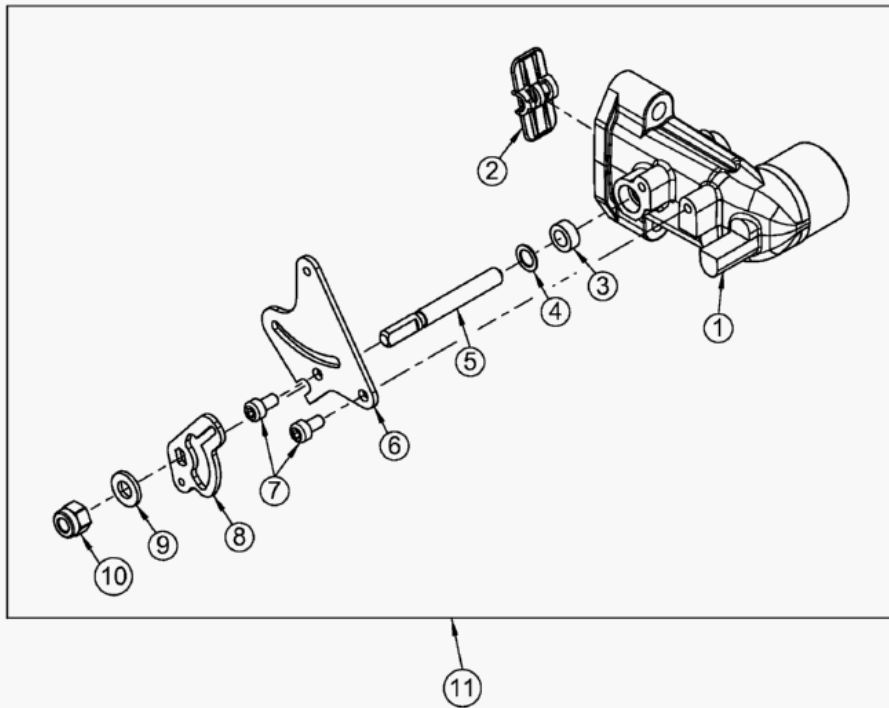

AS 45 B4-Kat ab FNr. 021008020001 – ET-Dokumentation – Ansaugstutzen mit Sperrklappe

Ansaugstutzen mit Sperrklappe

AS 45 B4-Kat ab FNr. 021008020001 – ET-Dokumentation – Ansaugstutzen mit Sperrklappe

Pos	Art-Nr.	E-Nr.	Menge	Beschreibung	Modell	Info
1	G00105066	E10583	1	Ansaugstutzen		
2	G00105071	E10587	1	Sperrklappe		
3	G00150031	E02776	10	Dichthülse (10 Stk.)		
4	G00150077	E03475	10	Scheibe (10 Stk.)		
5	G00105067	E10584	1	Klappenwelle		
6	G00105069	E10585	1	Lagerblech		
7	G07833036	E10802	10	Zylinderschr.m.Innen-6kt. (10 Stk.)		
8	G00105070	E10586	1	Klappenhebel		
9	G07809006	E01940	10	Scheibe (10 Stk.)		
10	G07846008	E03829	10	6kt- Mutter selbstsichernd (10 Stk.)		
11	G00105072	E10588	1	Ansaugstutzen mit Sperrklappe