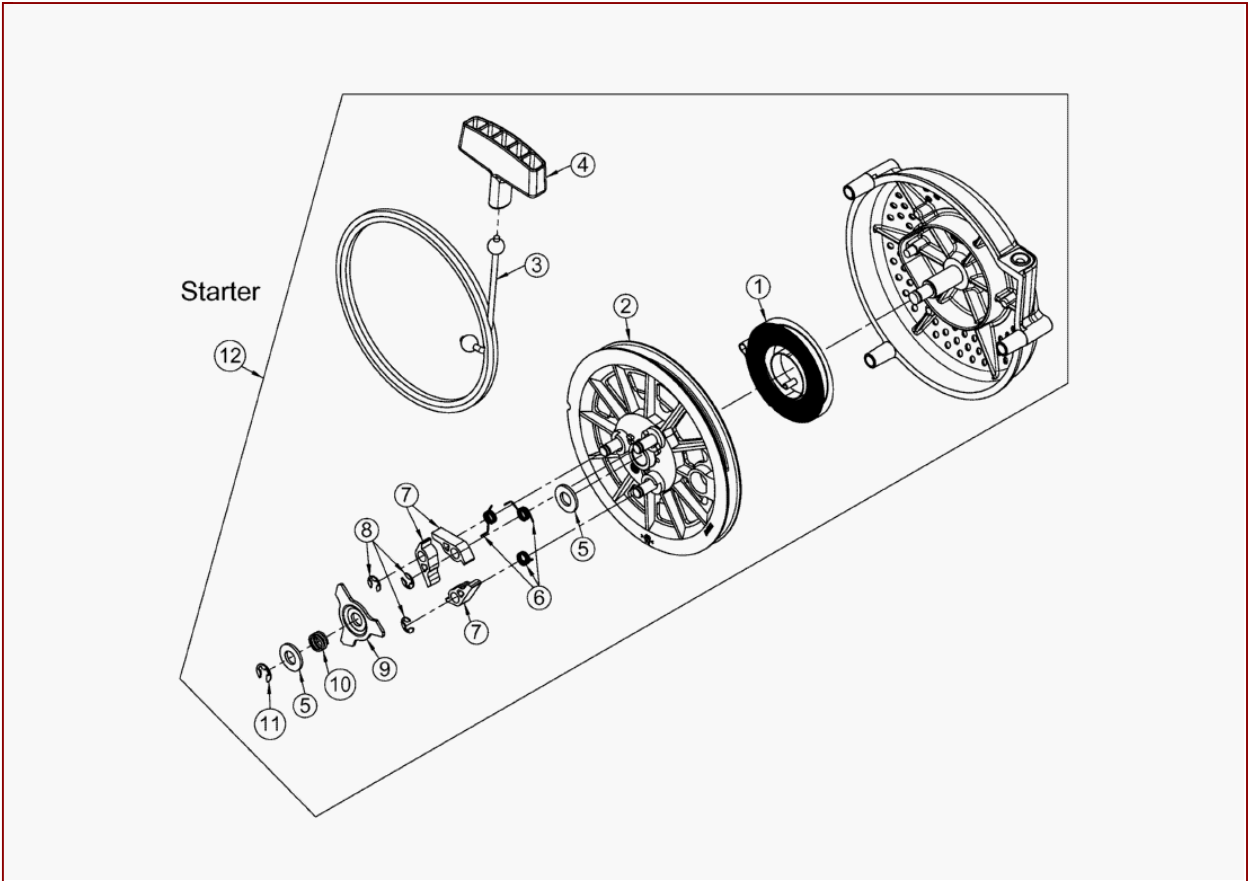

AS 45 B4-Kat ab FNr. 021008020001 – ET-Dokumentation – Starter

AS 45 B4-Kat ab FNr. 021008020001 – ET-Dokumentation – Starter

Pos	Art-Nr.	E-Nr.	Menge	Beschreibung	Modell	Info
1	G00111039	E04201	1	Rückspulfeder		
2	G00111062	E10737	1	Seilscheibe		
3	G00111043	E04457	1	Starterseil Ø4		
4	G00111020	E01186	1	Griff		
5	G07809008	E03668	5	Scheibe (5 Stk.)		
6	G00003017	E04204	3	Klauenrückzugfeder (3 Stk.)		
7	G00111044	E04205	3	Klaue (3 Stk.)		
8	G07864003	E03137	20	Sicherungsscheibe (20 Stk.)		
9	G00111053	E05359	1	Nocken		
10	G00001057	E04206	1	Druckfeder		
11	G07864005	E03970	20	Sicherungsscheibe (20 Stk.)		
12	G00180086	E10820	1	Starter vollst.+SK-Schild