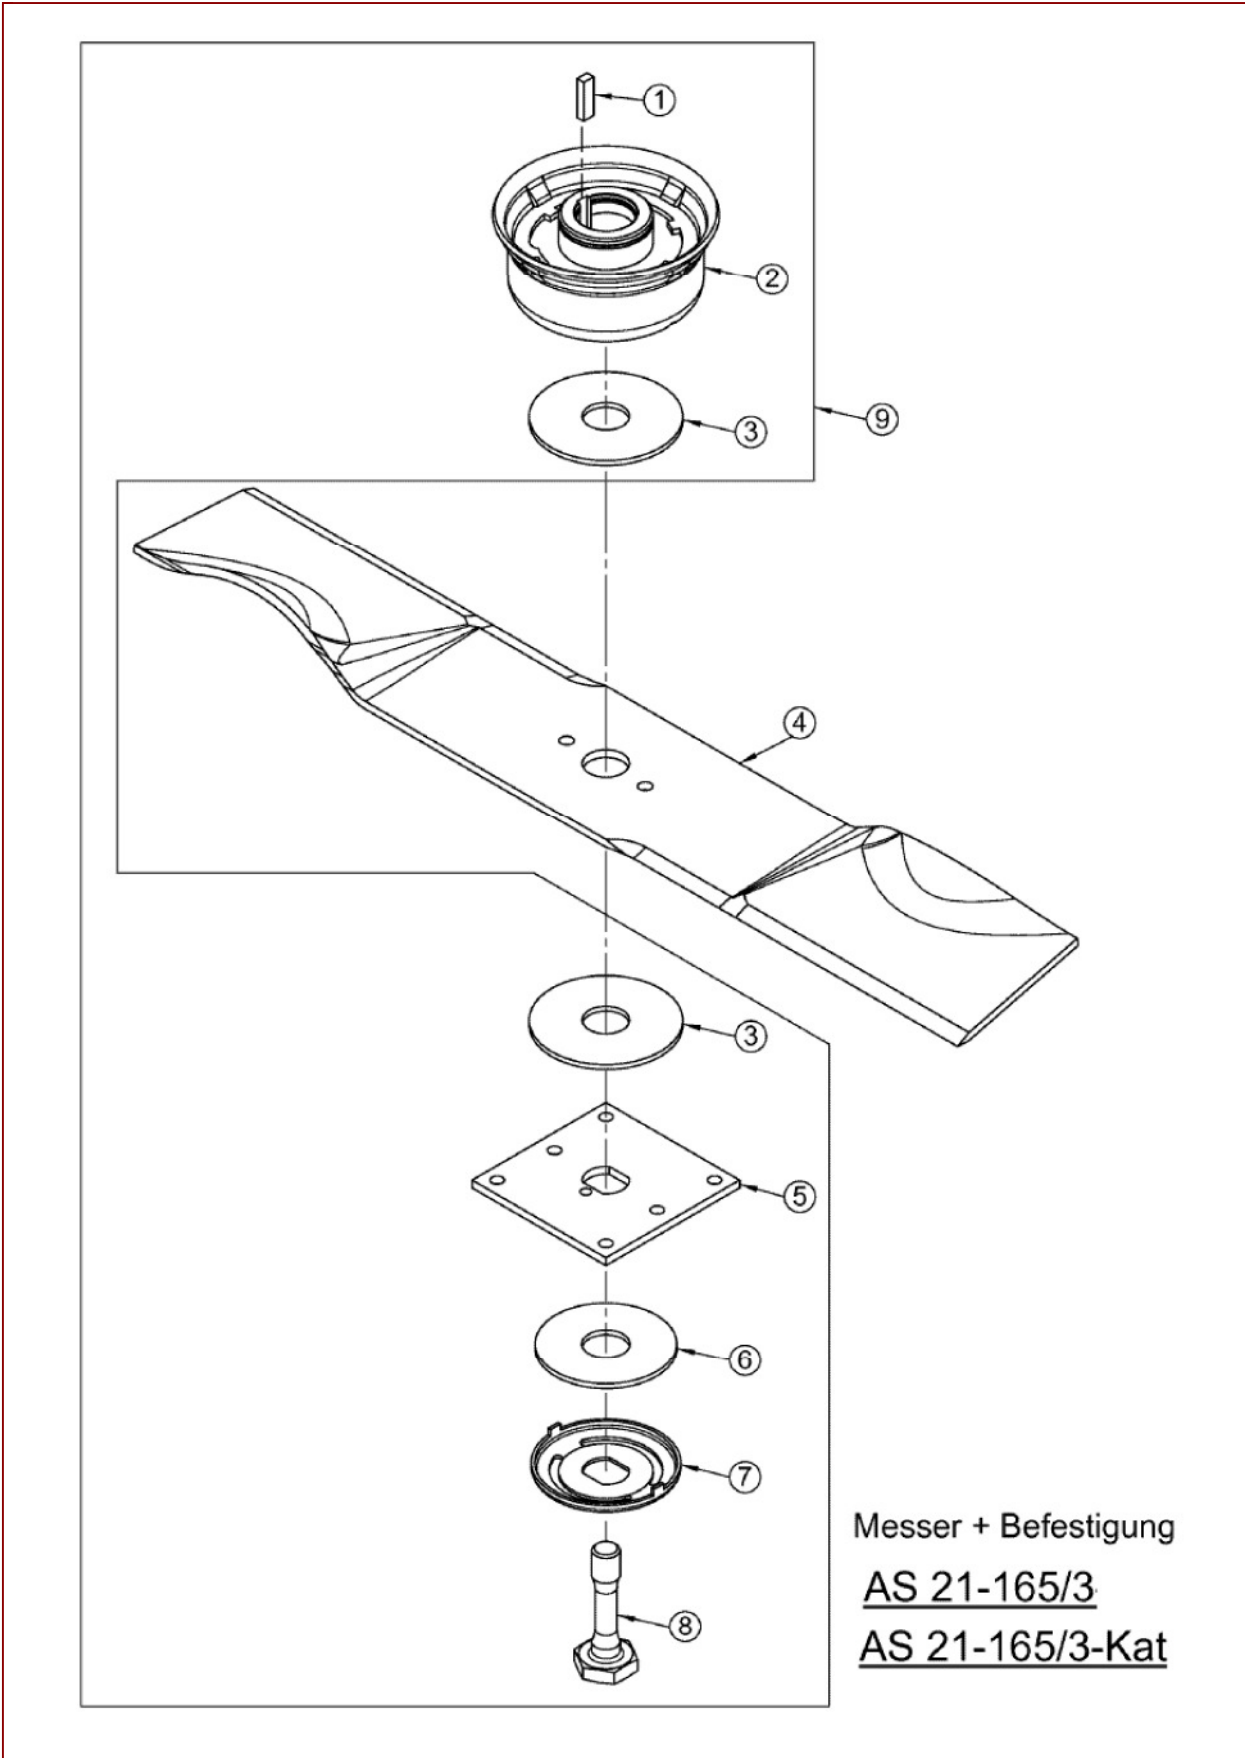

AS 21-165/3-Kat ab FNR.020208020001 – ET-Dokumentation – Messer + Befestigung

AS 21-165/3-Kat ab FNr.020208020001 – ET-Dokumentation – Messer + Befestigung

Pos	Art-Nr.	E-Nr.	Menge	Beschreibung	Modell	Info
1	G07865004	E02593	3	Passfeder (3 Stk.)		
2	G04323012	E10250	1	Messerträger		
3	G00019050	E03076	2	Gleitscheibe (2 Stk.)		
o.Abb.	G06023005	E03077	1	Messer 50cm (für sandige Böden)		
4	G06123011	E05519	1	Messer 50 cm		
5	G06123007	E03145	1	Druckteller		
6	G00033008	E03500	1	Tellerfeder		
7	G06323016	E03739	1	Sicherungsblech		
8	G06323008	E03460	1	Sonderschraube		
9	G06180017	E10251	1	Rutschkupplung ohne Messer