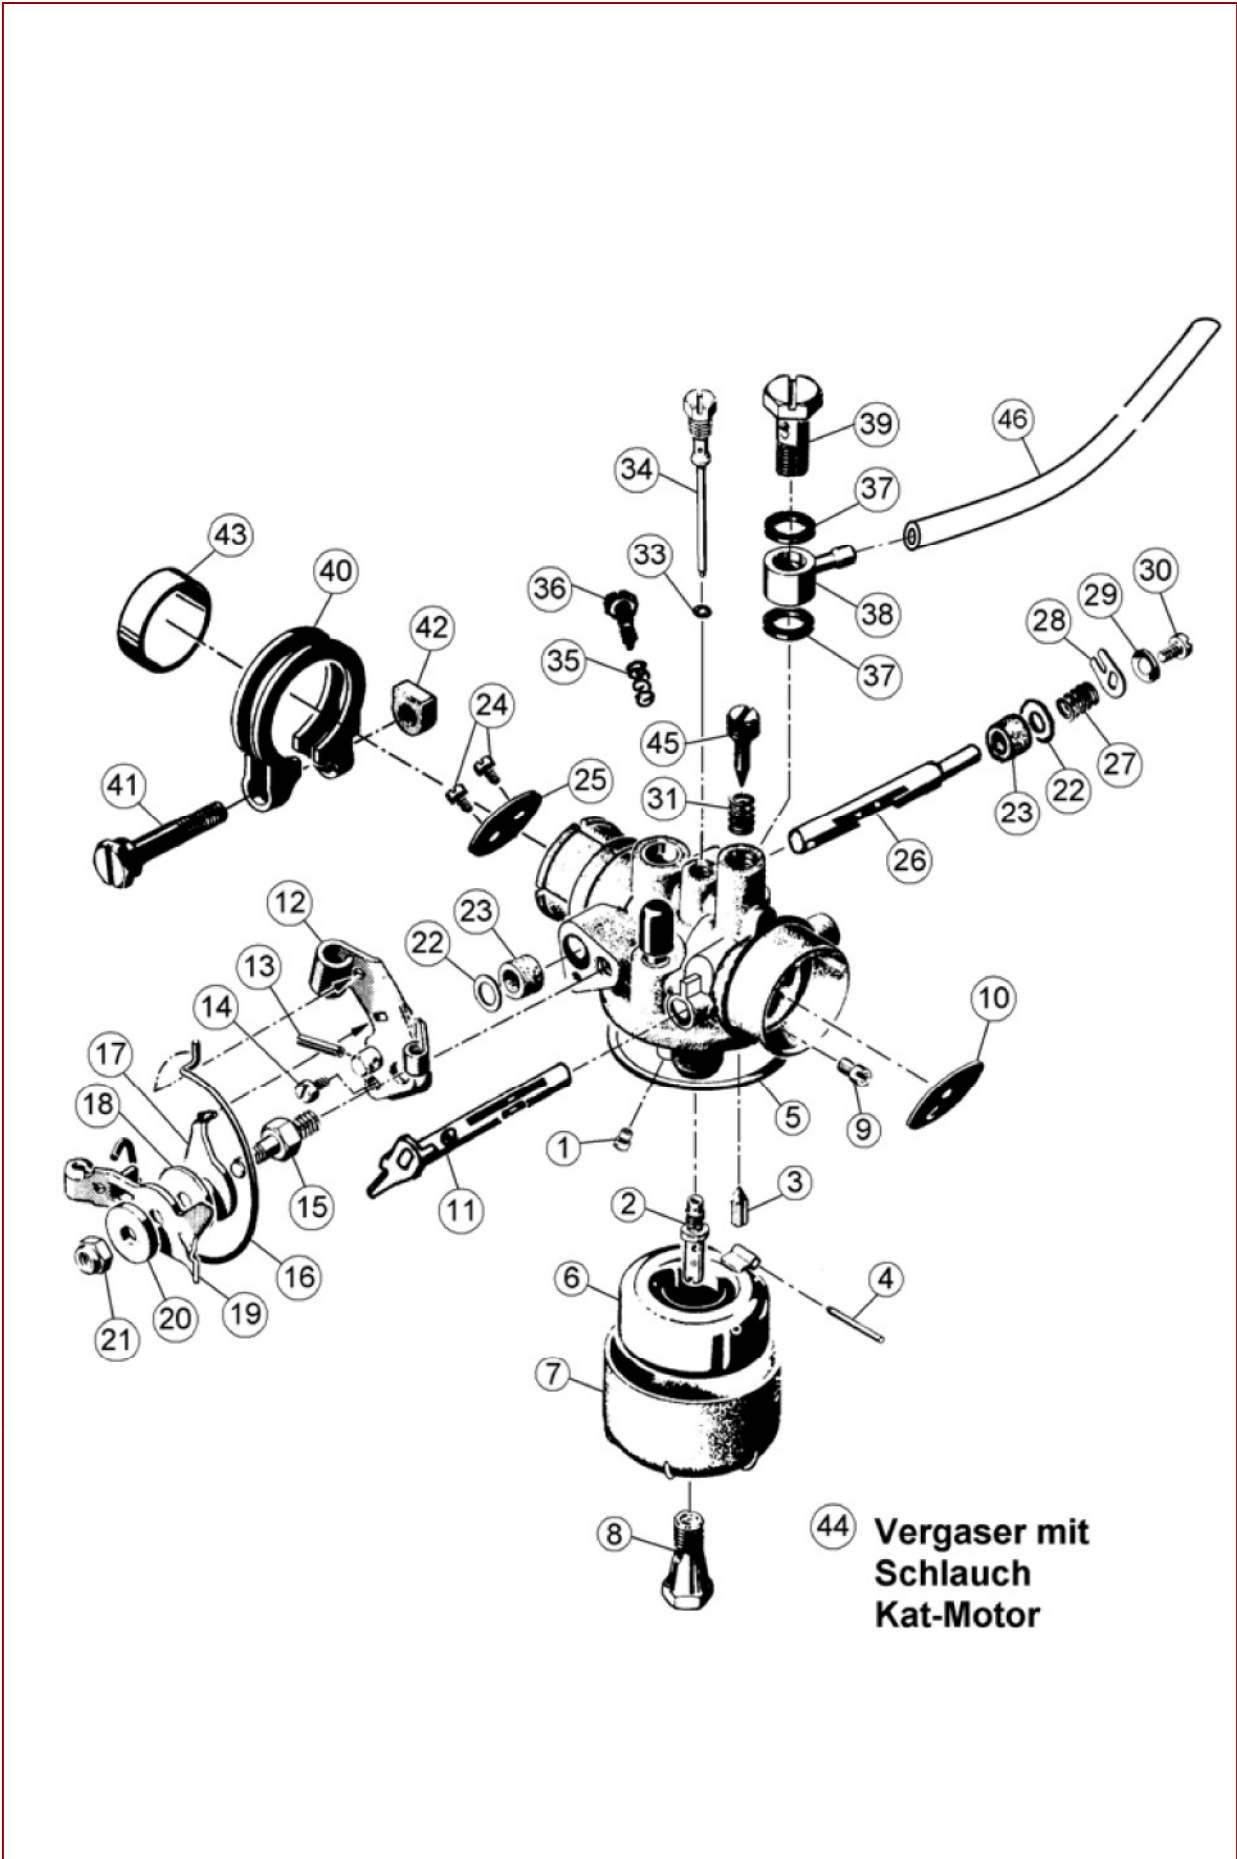

AS 45 B4-Kat ab FNr. 021008020001 – ET-Dokumentation – Vergaser Kat-Motor

44 Vergaser mit Schlauch Kat-Motor

AS 45 B4-Kat ab FNr. 021008020001 – ET-Dokumentation – Vergaser Kat-Motor

Pos	Art-Nr.	E-Nr.	Menge	Beschreibung	Modell	Info
1	G00150131	E10851	1	Hauptdüse 79		
2	G00150132	E10852	1	Mischrohr		
3	G00150089	E04784	1	Schwimmernadel		
4	G00350014	E01203	1	Stift (10 Stk.)		
5	G00350015	E01206	1	Dichtring (2 Stk.)		
6	G00250025	E05496	1	Schwimmer		
7	G00150016	E02760	1	Schwimmerkappe		
8	G00150133	E10853	1	Düsenkörper		
9	G00750019	E01205	1	Luftkorrekturdüse 70er		
10	G00150060	E03398	1	Startklappe		
11	G00150059	E03397	1	Starterachse m.Hebel rechts		
12	G00150025	E02770	1	Haltearm links		
13	G00150026	E02771	1	Passkerbstift (10 Stk.)		
14	G00150024	E02769	1	Zylinderschraube (10 Stk.)		
15	G00150023	E02768	1	Stiftschraube (2 Stk.)		
16	G00150022	E02767	1	Haarnadelfeder (2 Stk.)		
17	G00150075	E03473	1	Haltescheibe (3 Stk.)		
18	G00150020	E02765	1	Bremsscheibe (10 Stk.)		
19	G00150074	E03472	1	Handhebel		
20	G00150018	E02763	1	Scheibe (10 Stk.)		
21	G07846002	E01932	1	6kt- Mutter selbstsichernd (5 Stk.)		
22	G00150077	E03475	2	Scheibe (10 Stk.)		
23	G00150031	E02776	2	Dichthülse (10 Stk.)		
24	G00150067	E03464	2	Linsensenkschraube (5 Stk.)		
25	G00150062	E03400	1	Drosselklappe		
26	G00150061		1	Drosselachse		
27	G00150083	E04501	1	Feder (10 Stk.)		
28	G00150084	E04502	1	Drosselhebel (3 Stk.)		
29	G00150043	E02788	1	Wellscheibe (10 Stk.)		
30	G00150044	E02789	1	Linsenschraube (10 Stk.)		
31	G00150069	E03466	1	Feder (2 Stk.)		
33	G00150082	E04223	1	Dichtring (10 Stk.)		
34	G00150134	E10854	1	Leerlaufdüse 45		
35	G00150072	E03469	1	Feder (2 Stk.)		
36	G00150073	E03470	1	Stellschraube		
37	G00750023	E01210	2	Dichtring (10 Stk.)		
38	G00950022	E02506	1	Schlauchschwenkanschluss		
39	G00150006	E01248	1	Schraube		
40	G00150068	E03465	1	Klemmring		
41	G00150034	E02779	1	Klemmschraube		
42	G00150036	E02781	1	Spannmutter (5 Stk.)		
43	G00150090	E04932	1	Isolierbuchse		
44	G00605026	E10797	1	Vergaser mit Schlauch Kat-Motor		
45	G00150137	E10915	1	Luftregulierschraube		
46	G00150085	E04585	1	Benzinschlauch 1 meter