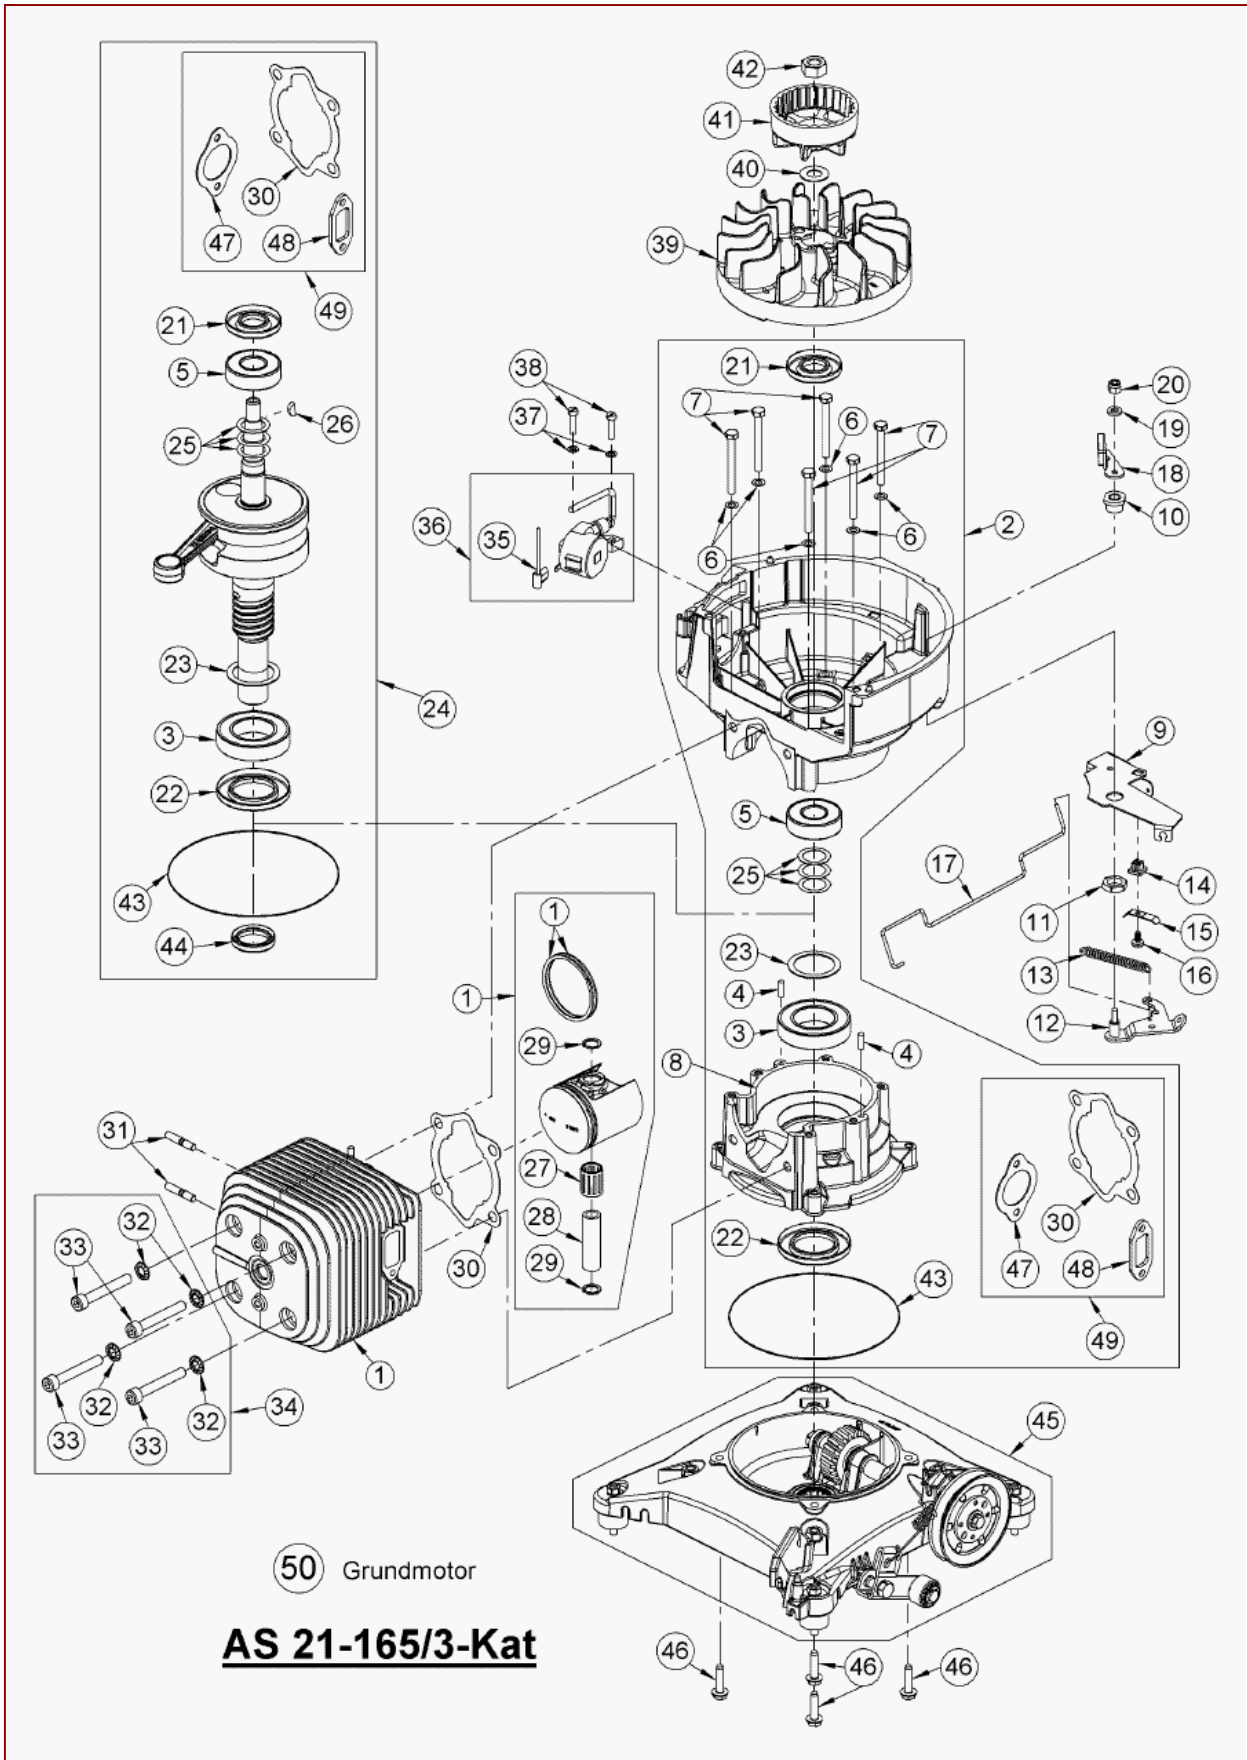

AS 21-165/3-Kat ab FNr.020208020001 – ET-Dokumentation – Grundmotor

AS 21-165/3-Kat ab FNr.020208020001 – ET-Dokumentation – Grundmotor

Pos	Art-Nr.	E-Nr.	Menge	Beschreibung	Modell	Info
1	1	1	1	Achtung! Richtige Teile auswählen		
2	G00180094	E10814	1	Kurbelgehäuse+Einbauteile+4717		
3	~~G07830039~~	~~E10255~~	1	Ersetzt durch G07830011		
	G07830011	E03101	1	Rillenkugellager		
4	G07801001	E01901	10	Zylindersti.5M6x14 DIN EN 2338 (10 Stk.)		
5	G07830016	E03344	1	Rillenkugellager		
6	G07812004	E01920	20	Federscheibe (20 Stk.)		
7	G07837014	E03744	5	6kt- Schraube (5 Stk.)		
8	G00041003	E04718	1	LOCTITE 572 (50 ml)		
9	G00134025	E10763	1	Grundplatte		
10	G00134002	E06129	1	Gewindebüchse mit DU-Buchse		
11	G00007044	E06130	1	6kt- Mutter		
12	G00134027	E10764	1	Betätigungshebel vollst.		
13	G00002059	E10241	1	Bremfeder		
14	G00008078	E05463	3	Isolierstück (3 Stk.)		
15	G00030022	E06133	1	Kurzschließkontakt		
16	G07875005	E04748	10	Linse- Blechschr. m. Kreuzsch (10 Stk.)		
17	G00134028	E10765	1	Klappenstange		
18	G00134006	E06132	0	Bremshebel mit Bremsbelag		
19	G07809006	E01940	10	Scheibe (10 Stk.)		
20	G07846008	E03829	10	6kt- Mutter selbstsichernd (10 Stk.)		
21	G07858003	E03345	1	Wellendichtring		
22	~~G07858002~~	~~E03103~~	1	Ersetzt durch E10958		
	G00180117	E10958	1	Wellendichtring + Hinweis		
23	G07847012	E03346	2	Passscheibe (2 Stk.)		
24	G00180071	E10541	1	Kurbelwelle+Einbauteile+E04717		
25	G00180045	E04923	1	Passscheiben 1 Satz		
26	G07866003	E03361	10	Scheibenfeder (10 Stk.)		
27	G00036003	E03369	1	Nadelkäfig		
28	G07883003	E03342	1	Kolbenbolzen		
29	G07823008	E03343	2	Sicherungsring f. Bohrung (2 Stk.)		
30	G00103009	E03349	2	Zylinderfussdichtung (2 Stk.)		
31	G07832006	E01254	4	Stiftschraube (4 Stk.)		
32	G00042004	E05863	5	Sperrkantscheibe (5 Stk.)		
33	G07833006	E04692	1	Zylinderschr.m.Innen-6kt.		
34	G00180012	E05322	1	Befestigungst.f.Zylinder(6-PS)		
35	G00104023	E10800	1	Kurzschließkabel 310 lang		
36	G00180085	E10817	1	Zündanker + Kurzschließkabel 310 lang		
37	G07811006	E01908	20	Federring (20 Stk.)		
38	G07802028	E03372	5	Zylinderschraube (5 Stk.)		
39	G00107035	E10736	1	Lüfterrad		
40	G07856009	E03958	5	Tellerfeder (5 Stk.)		
41	G00111031	E04212	1	Mitnehmer		
42	G07839015	E03921	4	6kt- Mutter (4 Stk.)		
43	G00006050	E03114	1	Rundschnurring		
44	G00037007	E03107	1	Wellendichtring		
45	G00180064	E06599	1	Getriebeflansch+E03114+E04717		
46	G07890010	E05422	3	Gew. furch. Schr., Flanschkopf (3 Stk.)		
47	G00109003	E03366	1	Auspuffdichtung		
48	G00105038	E03487	1	Isolierplatte		
49	G00180003	E03683	1	Dichtungssatz 6 PS Motor		
50	G00180091	E10841	1	Grundmotor