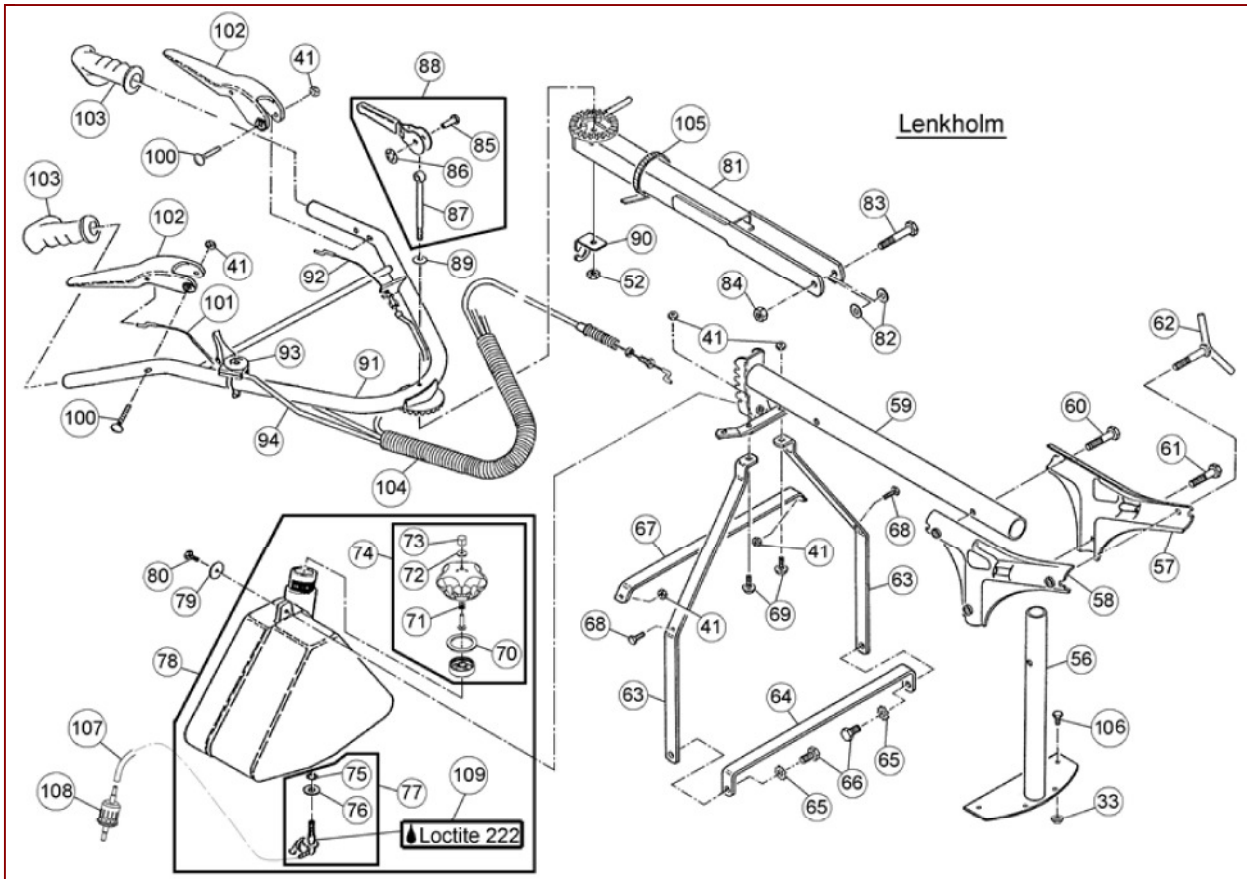

AS 21-165/3-Kat ab FNr.02020802001 – ET-Dokumentation – Lenkholm

AS 21-165/3-Kat ab FNr.020208020001 – ET-Dokumentation – Lenkholm

Pos	Art-Nr.	E-Nr.	Menge	Beschreibung	Modell	Info
33	G00007041	E05975	4	Sperrzahnmutter (3 Stk.)		
41	G07846008	E03829	6	6kt- Mutter selbstsichernd (10 Stk.)		
52	G07846001	E01912	1	6kt- Mutter selbstsichernd (10 Stk.)		
56	G06322263	E05398	1	Holmstütze vollst.		
57	G06322265	E05381	1	Knotenblech links		
58	G06322268	E05380	1	Knotenblech rechts vollst.		
59	G06322264	E05399	1	Holmzwischenrohr vollst.		
60	G07837042	E05432	1	6kt- Schraube (3 Stk.)		
61	G07837043	E05433	1	6kt- Schraube (3 Stk.)		
62	G06322208	E05431	1	Knebelschraube		
63	G06122135	E05429	2	Strebe		
64	G06120043	E05970	1	Versteifungsstrebe		
65	G07862006	E01970	2	Zahnscheibe (10 Stk.)		
66	G07838025	E03930	2	6kt- Schraube (5 Stk.)		
67	G06122076	E05401	1	Querstrebe		
68	G07838019	E03886	2	6kt- Schraube (10 Stk.)		
69	G07827002	E03524	2	Flachrundschr. m. 4kt- Ansatz (5 Stk.)		
70	G00019053	E04782	1	Dichtung (3 Stk.)		
71	G00007047	E06934	1	Stanz- u. Einpressmutter		
72	G00019051	E05246	1	Dichtscheibe (5 Stk.)		
73	G00007033	E05247	1	6kt- Hutmutter		
74	G06306007	E04783	1	Tankdeckel vollst.		
75	G00006032	E02412	1	O-Ring (2 Stk.)		
76	G07847017	E04350	1	Stützscheibe (5 Stk.)		
77	G06380058	E01048	1	Benzinhahn+O-Ring+Stützscheibe		
78	G06306001	E03690	1	Kraftstofftank vollst.		
79	G00010084	E03710	1	Scheibe (10 Stk.)		
80	G07890010	E05422	1	Gew. furch. Schr., Flanschkopf (3 Stk.)		
81	G06322131	E04563	1	Holmgabelrohr vollst.		
82	G07809008	E03668	2	Scheibe (5 Stk.)		
83	G07837003	E01958	1	6kt- Schraube (2 Stk.)		
84	G07846005	E01968	1	6kt- Mutter selbstsichernd (10 Stk.)		
85	G07886001	E04476	1	Bolzen mit Kopf		
86	G00027001	E04567	1	Wellensicherung		
87	G07820004	E10120	1	Augenschraube		
88	G07322010	E10119	1	Exzenterhebel mit Augenschraube		
89	G00033005	E04568	1	Tellerfeder		
90	G06122072	E04943	1	Griffhalter		
91	G06122138	E06017	1	Lenker		
92	G00020060	E06118	1	Motorbremszug		
93	G00680005	E04257	1	Regulierhebel		
94	G00020145	E10403	1	Gaszug		
100	G07827015	E05953	2	Flachrundschr. m. 4kt- Ansatz (2 Stk.)		
101	G00020103	E07960	1	Kupplungszug		
102	G06122125	E06050	2	Handhebel		
103	G00008070	E04813	2	Lenkergriff (L+R=2ST.) (2 Stk.)		
104	G00026029	E07084	1	Wellschlauch		
105	G00026003	E03782	1	Kabelband (2 Stk.)		
106	G07838015	E03959	4	6kt- Schraube (10 Stk.)		
107	G00150085	E04585	1	Benzinschlauch 1 meter		
108	G00023004	E12374	1	Kraftstoff-DurchgangsfILTER		
109	G00041019	E04719	1	LOCTITE 222 (50 ml)