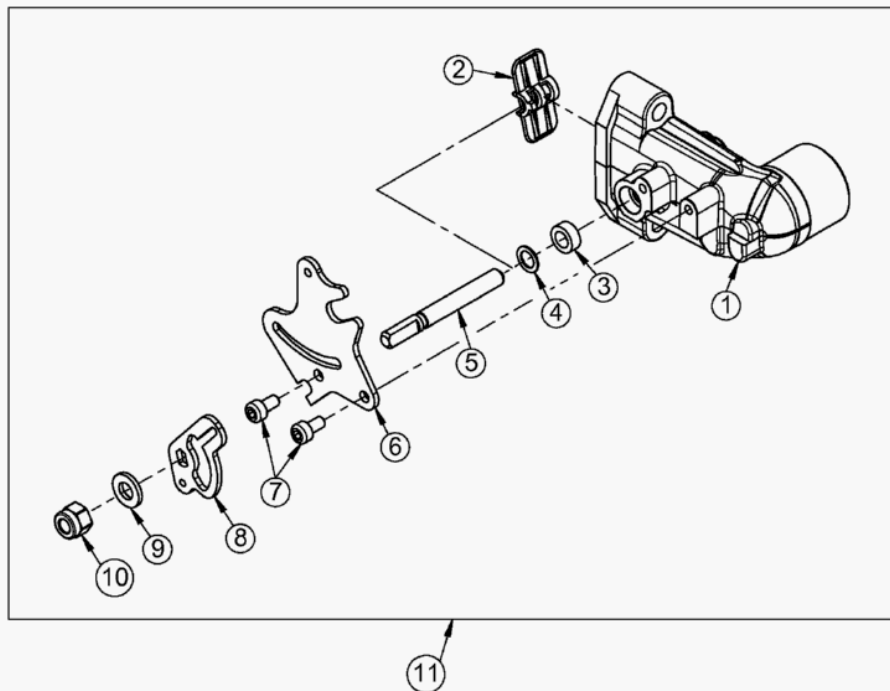

AS 45 B4-Kat ab FNr. 021011040001 – ET-Dokumentation – Ansaugstutzen mit Sperrklappe

Ansaugstutzen mit Sperrklappe

ab 03.2011

AS 45 B4-Kat ab FNr. 021011040001 – ET-Dokumentation – Ansaugstutzen mit Sperrklappe

Pos	Art-Nr.	E-Nr.	Menge	Beschreibung	Modell	Info
1	G00105066	E10583	1	Ansaugstutzen		
2	G00105071	E10587	1	Sperrklappe		
3	G00150031	E02776	10	Dichthülse (10 Stk.)		
4	G00150077	E03475	10	Scheibe (10 Stk.)		
5	G00105067	E10584	1	Klappenwelle		
6	G00105084	E11812	1	Lagerblech		
7	G07833036	E10802	10	Zylinderschr.m.Innen-6kt. (10 Stk.)		
8	G00105070	E10586	1	Klappenhebel		
9	G07809006	E01940	10	Scheibe (10 Stk.)		
10	G07846008	E03829	10	6kt- Mutter selbstsichernd (10 Stk.)		
11	G00105083	E11783	1	Ansaugstutzen mit Sperrklappe