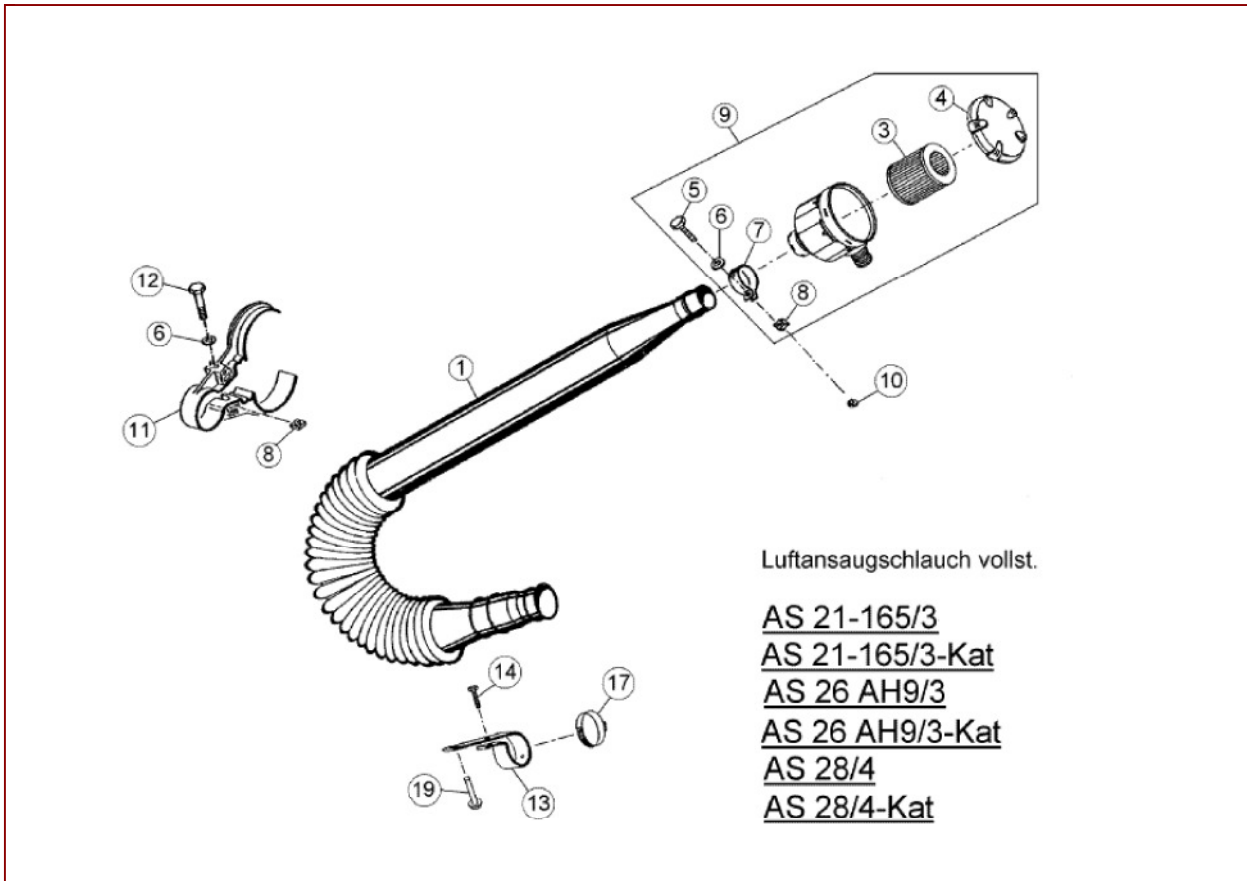

AS 21-165/3-Kat ab FNr.020208020001 – ET-Dokumentation – Luftansaugschlauch vollst.

AS 21-165/3-Kat ab FNr.020208020001 – ET-Dokumentation – Luftansaugschlauch vollst.

Pos	Art-Nr.	E-Nr.	Menge	Beschreibung	Modell	Info
1	G06305002	E03696	1	Luftansaugschlauch		
3	G06350106	E07545	1	Filtereinsatz		
4	G06350107	E08180	1	Deckel für Luftfilter		
5	G07838027	E03933	10	6kt- Schraube (10 Stk.)		
6	G07809006	E01940	10	Scheibe (10 Stk.)		
7	G00034024	E07547	1	Rohrschelle		
8	G07825002	E04225	5	4kt- Mutter (5 Stk.)		
9	G06305023	E07543	1	Luftfilter vollst.		
10	G07846008	E03829	10	6kt- Mutter selbstsichernd (10 Stk.)		
11	G06305019	E05366	1	Klemmhalter		
12	G07837008	E02926	10	6kt- Schraube (10 Stk.)		
13	G00105022	E03388	1	Halter		
14	G00009024	E04519	3	Gew. furch. Schr. (3 Stk.)		
17	G00034013	E04242	1	Schlauchschelle		
19	G07913009	E10862	10	Flanschschraube (10 Stk.)