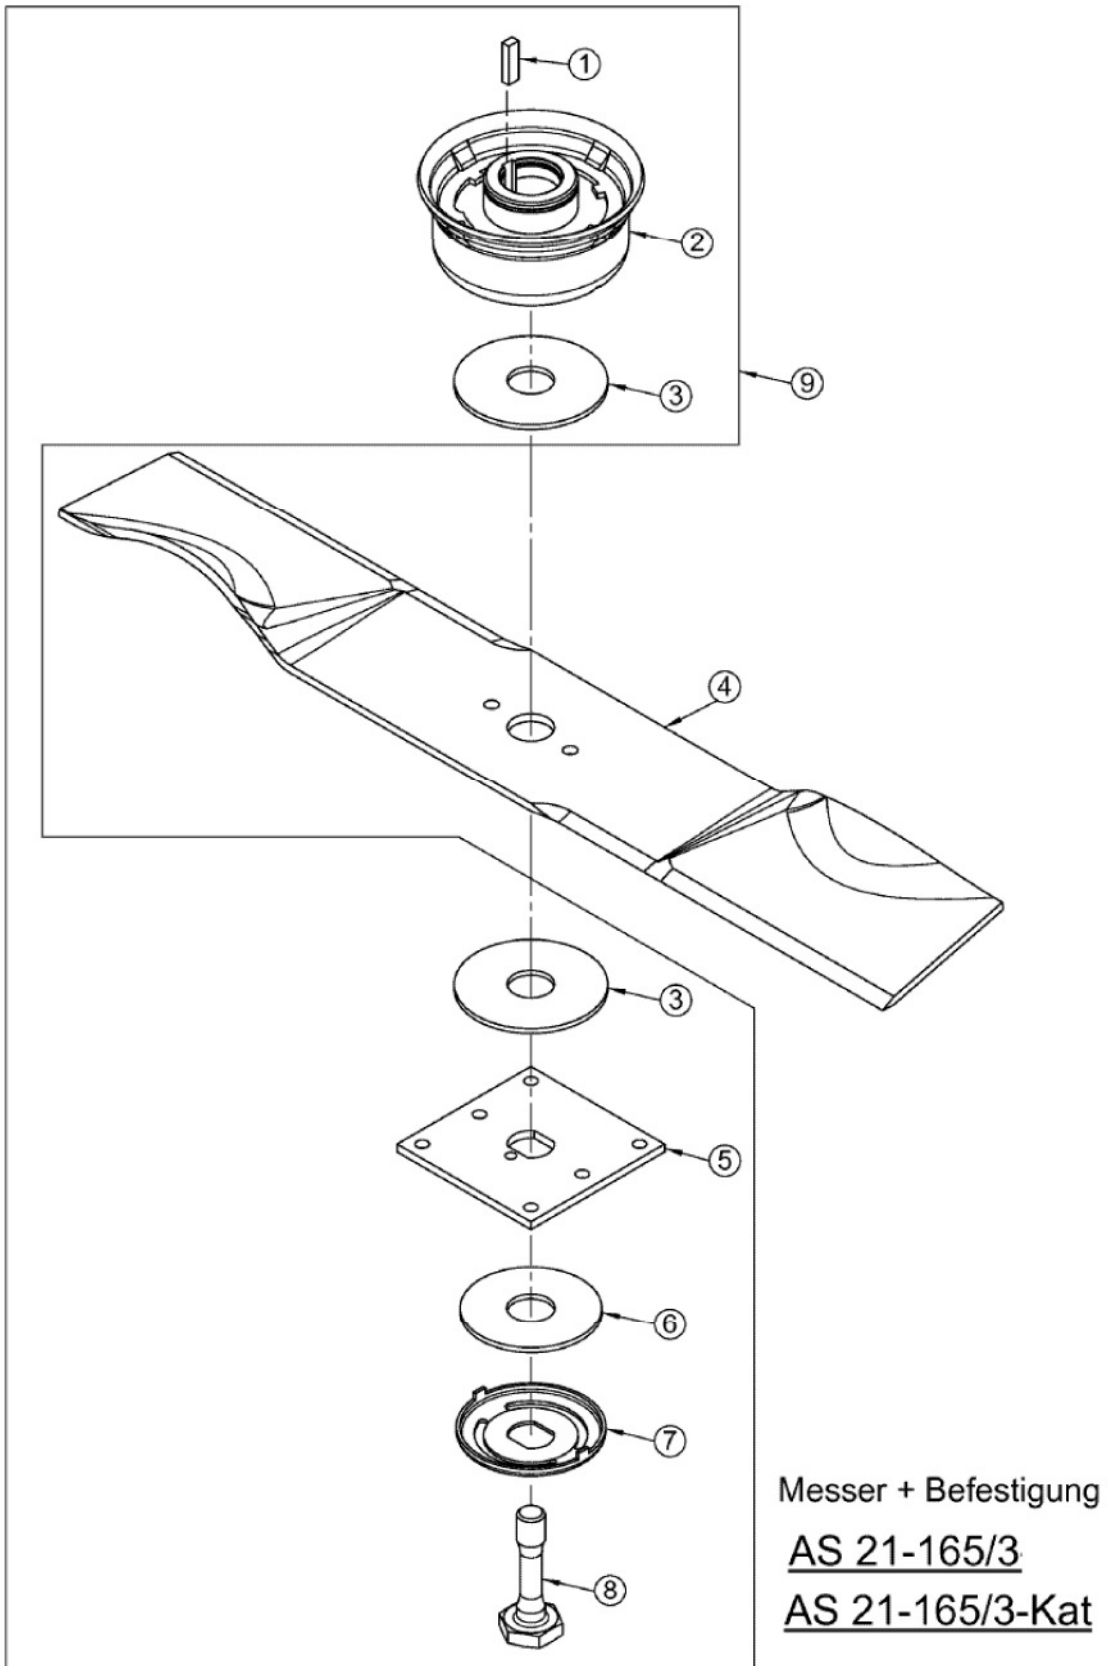

AS 45 B4-Kat ab FNr. 021008020001 – ET-Dokumentation – Starter

Pos	Art-Nr.	E-Nr.	Menge	Beschreibung	Modell	Info
1	G00111039	E04201	1	Rückspulfeder		
2	G00111062	E10737	1	Seilscheibe		
3	G00111043	E04457	1	Starterseil Ø4		
4	G00111020	E01186	1	Griff		
5	G07809008	E03668	5	Scheibe (5 Stk.)		
6	G00003017	E04204	3	Klauenrückzugfeder (3 Stk.)		
7	G00111044	E04205	3	Klaue (3 Stk.)		
8	G07864003	E03137	20	Sicherungsscheibe (20 Stk.)		
9	G00111053	E05359	1	Nocken		
10	G00001057	E04206	1	Druckfeder		
11	G07864005	E03970	20	Sicherungsscheibe (20 Stk.)		
12	G00180086	E10820	1	Starter vollst.+SK-Schild		

AS 21-165/3-Kat ab FNR.020208020001 – ET-Dokumentation – Messer + Befestigung