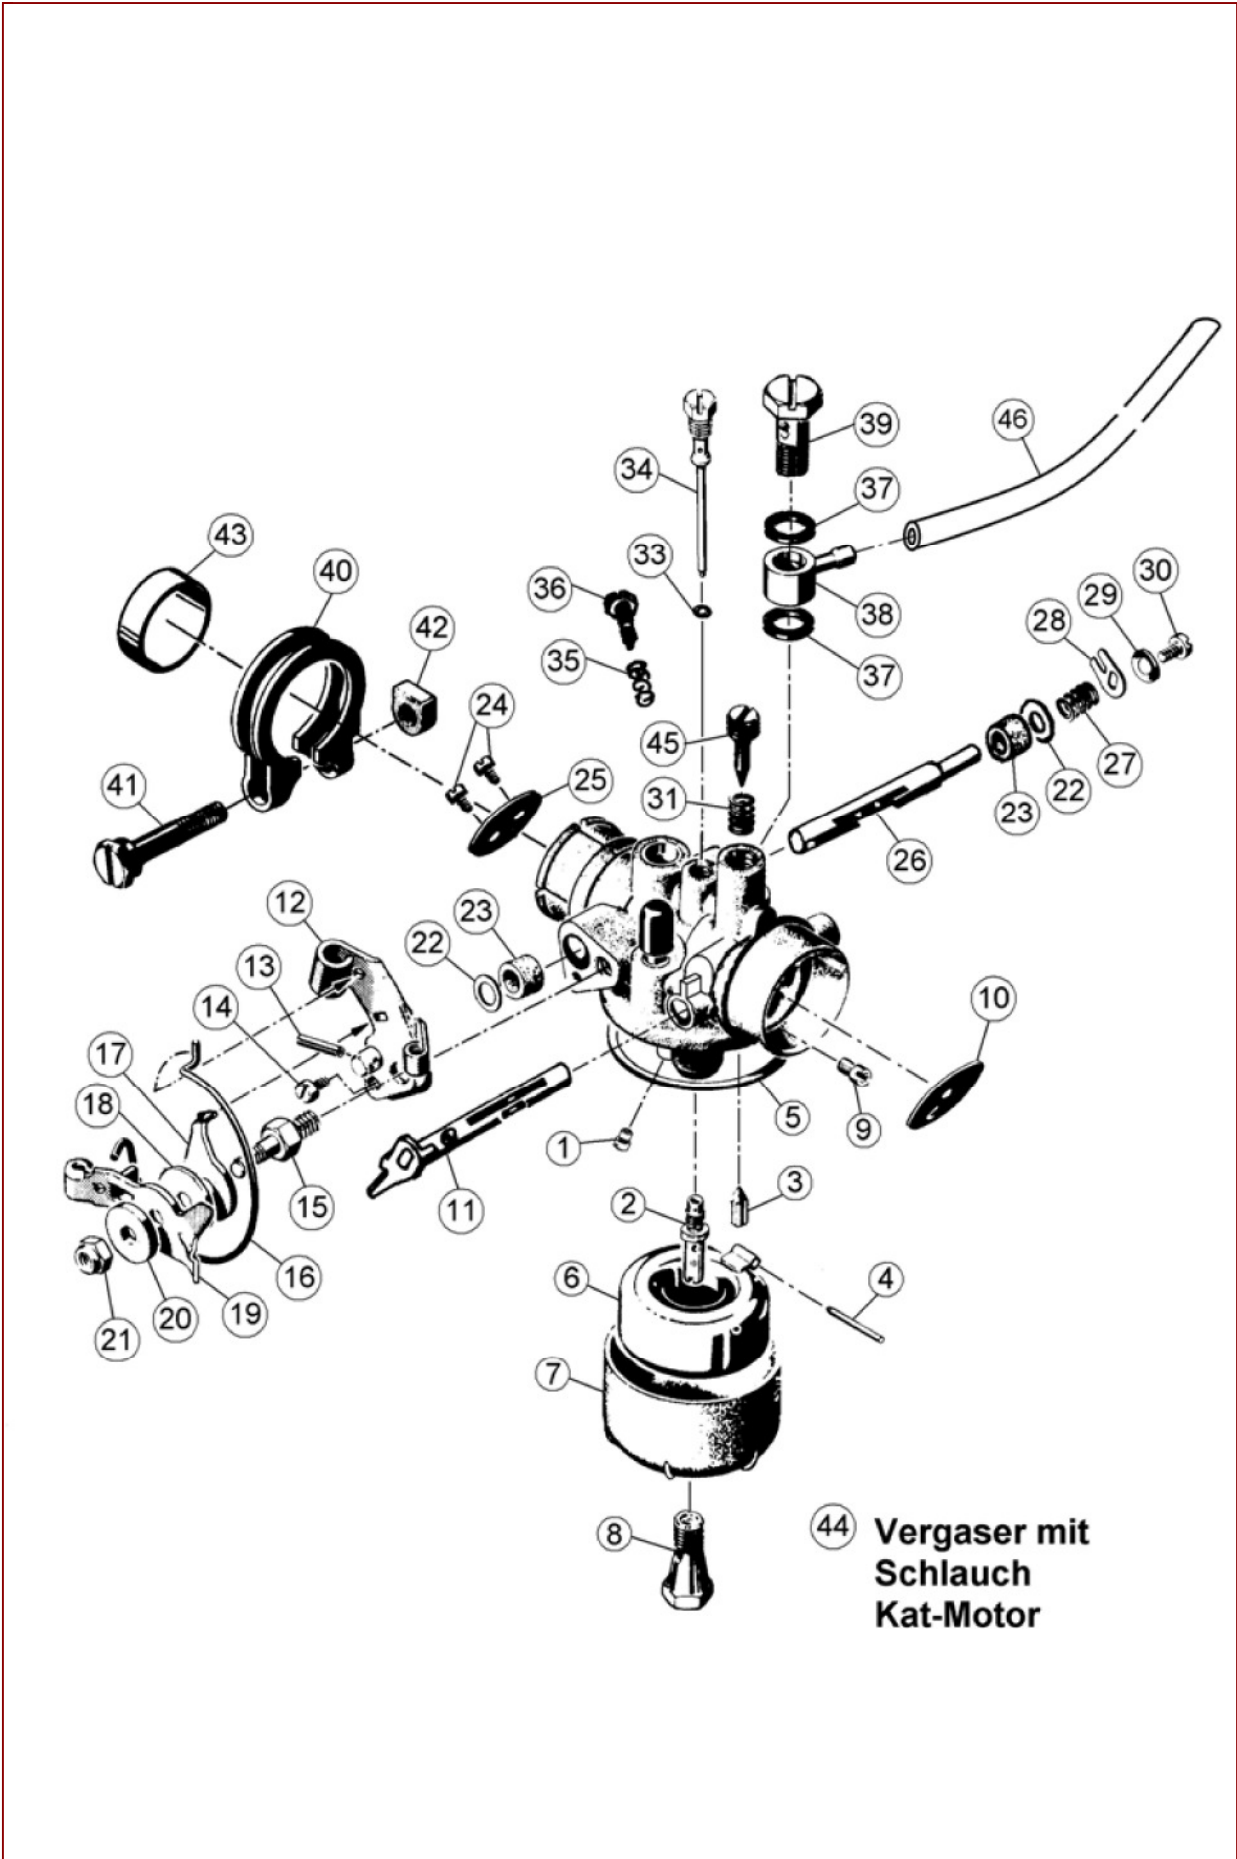

AS 45 B4-Kat ab FNr. 021008020001 – ET-Dokumentation – Vergaser Kat-Motor

AS 45 B4-Kat ab FNr. 021008020001 – ET-Dokumentation – Vergaser Kat-Motor

Pos	Art-Nr.	E-Nr.	Menge	Beschreibung	Modell	Info
1	G00150131	E10851	1	Hauptdüse 79		
2	G00150132	E10852	1	Mischrohr		
3	G00150089	E04784	1	Schwimmernadel		
4	G00350014	E01203	1	Stift (10 Stk.)		
5	G00350015	E01206	1	Dichtring (2 Stk.)		
6	G00250025	E05496	1	Schwimmer		
7	G00150016	E02760	1	Schwimmerkappe		
8	G00150133	E10853	1	Düsenkörper		
9	G00750019	E01205	1	Luftkorrekturdüse 70er		
10	G00150060	E03398	1	Startklappe		
11	G00150059	E03397	1	Starterachse m.Hebel rechts		
12	G00150025	E02770	1	Haltearm links		
13	G00150026	E02771	1	Passkerbstift (10 Stk.)		
14	G00150024	E02769	1	Zylinderschraube (10 Stk.)		
15	G00150023	E02768	1	Stiftschraube (2 Stk.)		
16	G00150022	E02767	1	Haarnadelfeder (2 Stk.)		
17	G00150075	E03473	1	Haltescheibe (3 Stk.)		
18	G00150020	E02765	1	Bremsscheibe (10 Stk.)		
19	G00150074	E03472	1	Handhebel		
20	G00150018	E02763	1	Scheibe (10 Stk.)		
21	G07846002	E01932	1	6kt- Mutter selbstsichernd (5 Stk.)		
22	G00150077	E03475	2	Scheibe (10 Stk.)		
23	G00150031	E02776	2	Dichthülse (10 Stk.)		
24	G00150067	E03464	2	Linsensenkschraube (5 Stk.)		
25	G00150062	E03400	1	Drosselklappe		
26	G00150061		1	Drosselachse		
27	G00150083	E04501	1	Feder (10 Stk.)		
28	G00150084	E04502	1	Drosselhebel (3 Stk.)		
29	G00150043	E02788	1	Wellscheibe (10 Stk.)		
30	G00150044	E02789	1	Linsenschraube (10 Stk.)		
31	G00150069	E03466	1	Feder (2 Stk.)		
33	G00150082	E04223	1	Dichtring (10 Stk.)		
34	G00150134	E10854	1	Leerlaufdüse 45		
35	G00150072	E03469	1	Feder (2 Stk.)		
36	G00150073	E03470	1	Stellschraube		
37	G00750023	E01210	2	Dichtring (10 Stk.)		
38	G00950022	E02506	1	Schlauchschenkelanschluss		
39	G00150006	E01248	1	Schraube		
40	G00150068	E03465	1	Klemmring		
41	G00150034	E02779	1	Klemmschraube		
42	G00150036	E02781	1	Spannmutter (5 Stk.)		
43	G00150090	E04932	1	Isolierbuchse		
44	G00605026	E10797	1	Vergaser mit Schlauch Kat-Motor		
45	G00150137	E10915	1	Luftregulierschraube		
46	G00150085	E04585	1	Benzinschlauch 1 meter