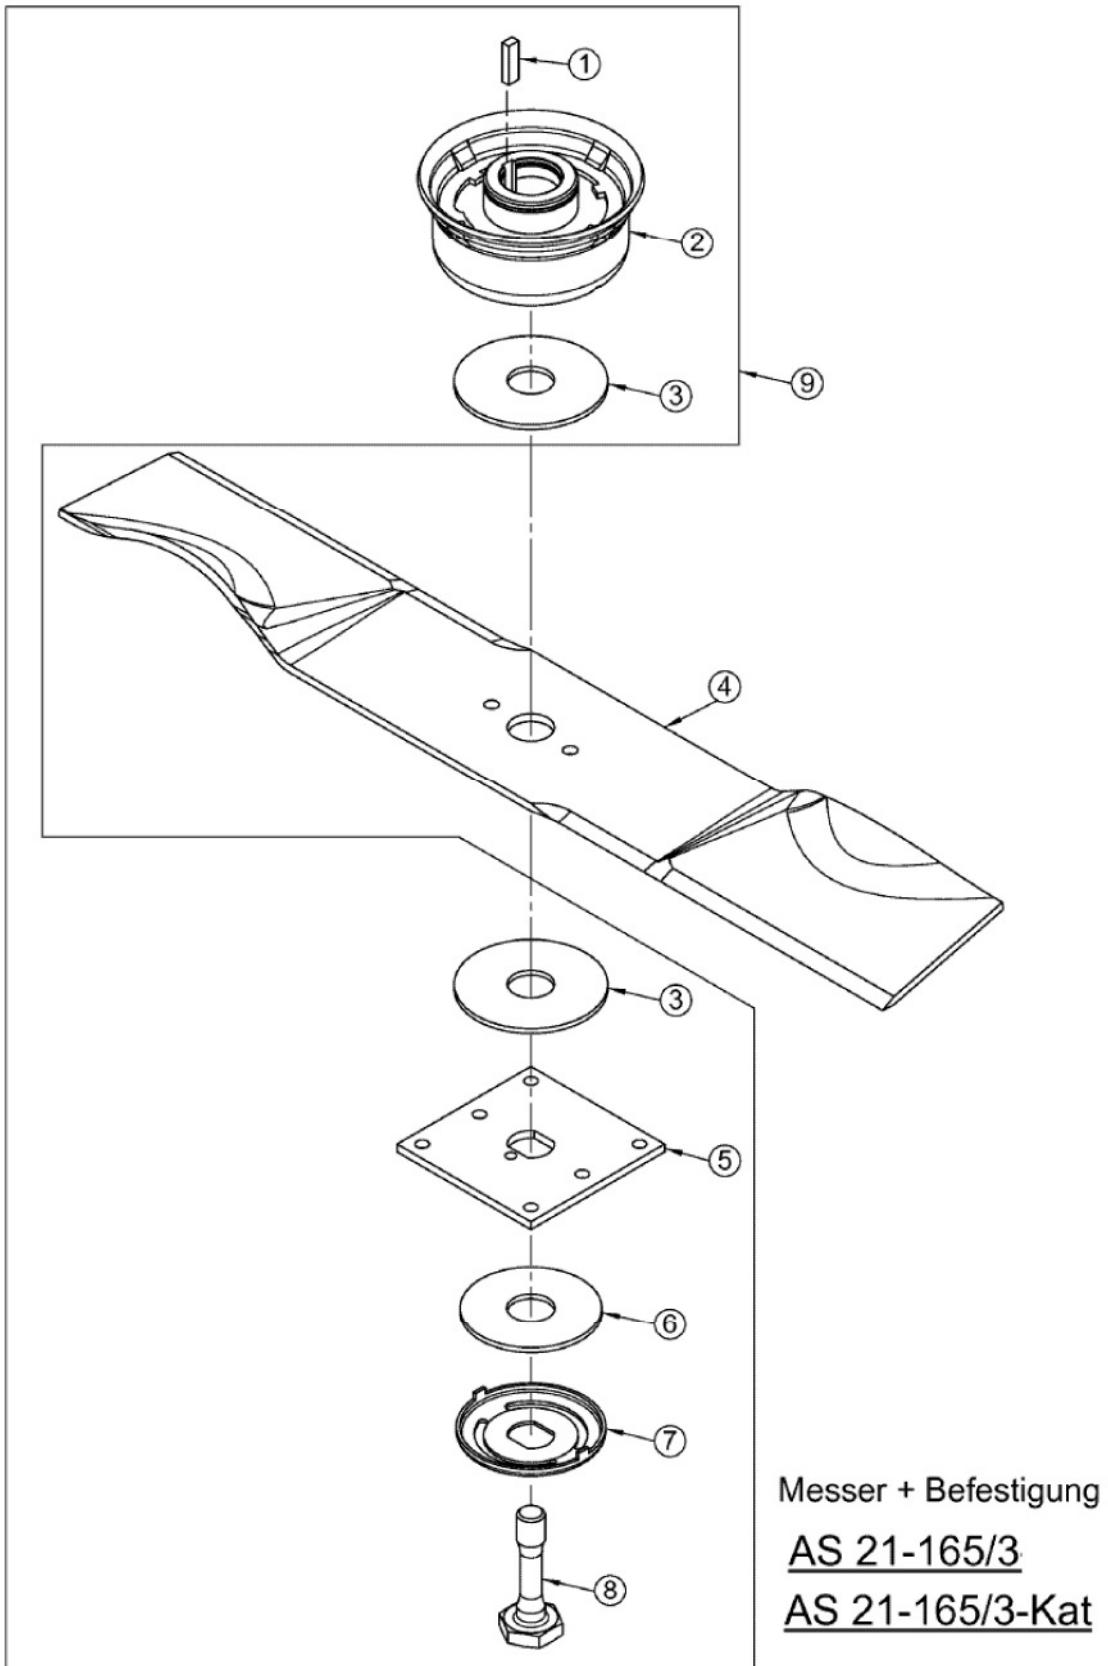

AS 21-165/3-Kat ab FNR.020208020001 – ET-Dokumentation – Messer + Befestigung

AS 21-165/3-Kat ab FNr.020208020001 – ET-Dokumentation – Messer + Befestigung

Pos	Art-Nr.	E-Nr.	Menge	Beschreibung	Modell	Info
1	G07865004	E02593	3	Passfeder (3 Stk.)		
2	G04323012	E10250	1	Messerträger		
3	G00019050	E03076	2	Gleitscheibe (2 Stk.)		
o.Abb.	G06023005	E03077	1	Messer 50cm (für sandige Böden)		
4	G06123011	E05519	1	Messer 50 cm		
5	G06123007	E03145	1	Druckteller		
6	G00033008	E03500	1	Tellerfeder		
7	G06323016	E03739	1	Sicherungsblech		
8	G06323008	E03460	1	Sonderschraube		
9	G06180017	E10251	1	Rutschkupplung ohne Messer