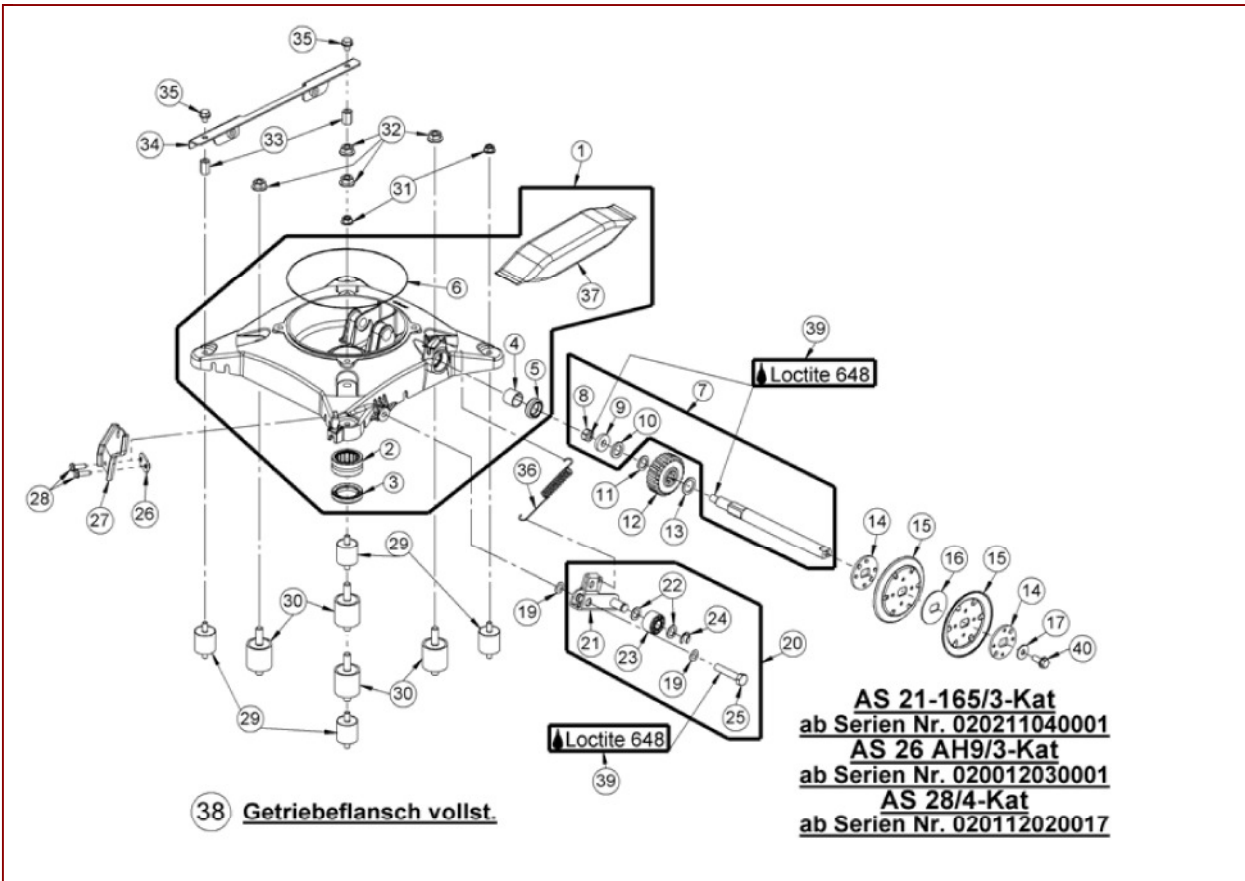

AS 21-165/3-Kat ab FNr 020211040001 – ET-Dokumentation – Getriebeflansch vollst.

AS 21-165/3-Kat ab FNR 020211040001 – ET-Dokumentation – Getriebeflansch vollst.

Pos	Art-Nr.	E-Nr.	Menge	Beschreibung	Modell	Info
1	G00180114	E07079	1	Getriebeflansch+E03114+E04717		
2	G07829002	E03105	1	Nadellager		
3	G00037007	E03107	1	Wellendichtring		
4	G00028020	E06075	1	DU-Buchse		
5	G00037008	E03109	1	Wellendichtring		
6	G00006050	E03114	1	Rundschnurring		
7	G00180025	E06171	1	Schneckenradwelle m. Mutter		
8	G07906001	E06261	2	6kt- Mutter selbstsichernd (6 Stk.)		
9	G07902003	E06337	1	Scheibe (3 Stk.)		
10	G07816005	E01985	1	Scheibe (10 Stk.)		
11	G07847010	E03113	1	Passscheibe (10 Stk.)		
12	G00330006	E03111	1	Schneckenrad		
13	G07847009	E03112	1	Passscheibe (10 Stk.)		
14	G00010065	E04663	2	Scheibe (3 Stk.)		
15	G00130012	E04713	2	Riemenscheibenhäfte		
16	G00010073	E04823	1	Ausgleichscheibe (2 Stk.)		
17	G07880004	E03914	1	Scheibe (20 Stk.)		
19	G07847036	E05984	2	Passscheibe (10 Stk.)		
20	G00180015	E05732	1	Riemenspanner m.6-kt.Schraube		
21	G00330021	E04789	1	Spannhebel vollst.		
22	G07847011	E03134	2	Passscheibe (10 Stk.)		
23	G00330015	E03135	1	Spannrolle vollst.		
24	G07864002	E03136	1	Sicherungsscheibe (20 Stk.)		
25	G07837016	E03901	2	6kt- Schraube (5 Stk.)		
26	G00130018	E05827	2	BEFESTIGUNGSLASCHE		
27	G00130040	E06026	1	Gegenhalter		
28	G07890005	E04986	4	Gew. furch. Schr., Flanschkopf (3 Stk.)		
29	G00008046	E03131	4	Gummielement		
30	G00008146	E11775	4	Gummielement		
31	G00007041	E05975	2	Sperrzahnmutter (3 Stk.)		
32	G00007042	E06037	4	Sperrzahnmutter (3 Stk.)		
33	G00007077	E11785	2	Verbindungsmutter		
34	G00109070	E11784	1	Tragwinkel		
35	G00009161	E11786	2	Flanschschraube		
36	G00002063	E10616	1	Zugfeder		
37	G00041001	E04717	1	Getriebefliessfett (300 ml)		
38	G00180120	E11814	1	Getriebeflansch+E03114+E04717		
39	G00041013	E06078	1	LOCTITE 648 (50 ml)		
40	G07913004	E10189	1	6kt- Schraube mit Flansch