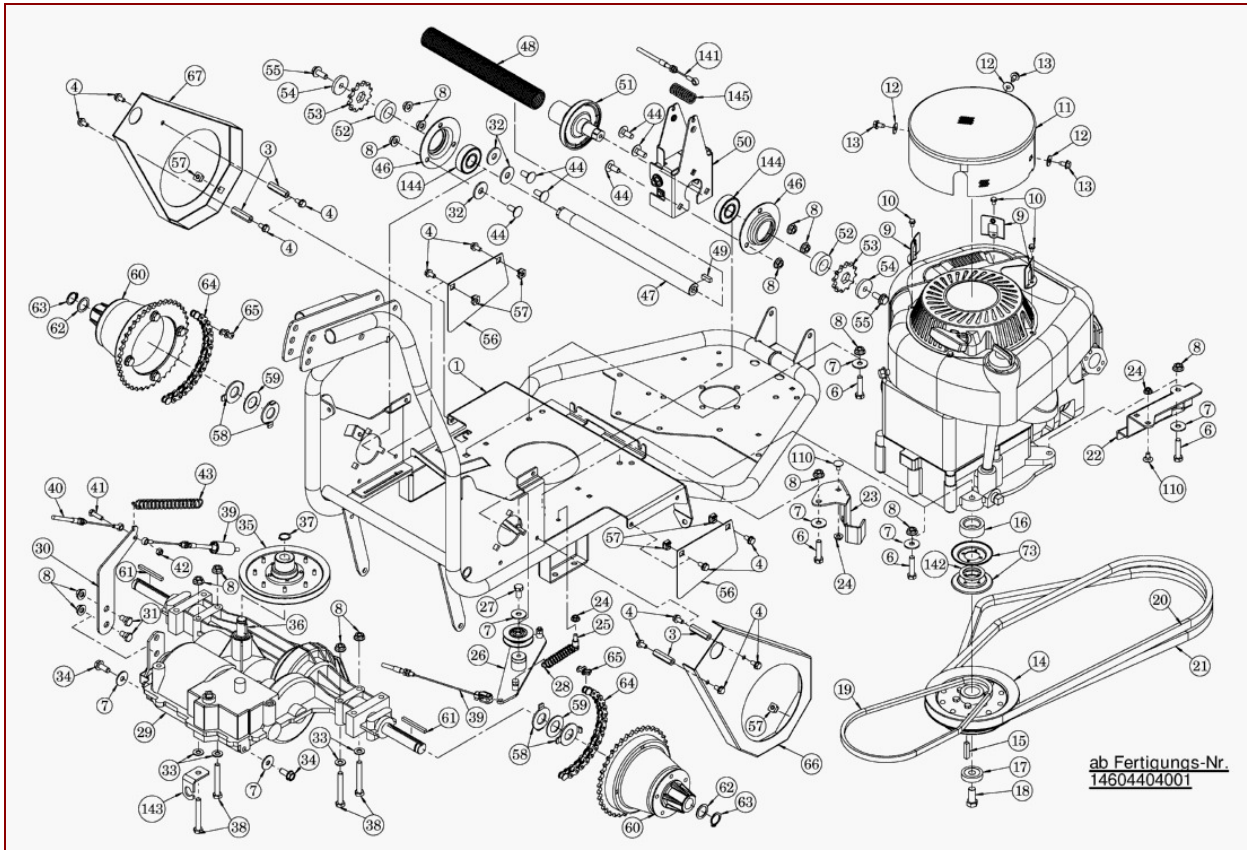

Pos	Art-Nr.	E-Nr.	Menge	Beschreibung	Modell	Info
1	G06720001	E07690	1	Motorträger vollst.		
3	G00007052	E07876	4	Verbindungsmutter (2 Stk.)		
4	G00009016	E04631	12	6kt- Schraube Sperrverzahnung (5 Stk.)		
6	G07838044	E05609	4	6kt- Schraube (5 Stk.)		
7	G07880006	E03957	7	Scheibe (20 Stk.)		
8	G00007042	E06037	16	Sperrzahnmutter (3 Stk.)		
9	G00510010	E07871	3	Befestigungswinkel		
10	G00009102	E07898	3	Zollschraube		
11	G00510007	E07870	1	Lüftergitter		
12	G07880004	E03914	3	Scheibe (20 Stk.)		
13	G07890025	E06093	3	Gew. furch. Schr., Flanschkopf (2 Stk.)		
14	G06725052	E08088	1	Motornabe vollst.		
15	G07865010	E06713	1	Passfeder		
16	G00024033	E08081	1	Motorhülse		
17	G00010106	E07879	1	Motorscheibe		
18	G00009066	E06716	1	Zollschraube (2 Stk.)		
19	G07857023	E06890	1	Keilriemen		
20	G07857035	E08304	1	Hochleistungskeilriemen		
21	G07857033	E08228	1	Hochleistungskeilriemen		
22	G06725038	E07737	1	Riemenhalter		
23	G06720012	E07691	1	Gegenhalter		
24	G00007041	E05975	3	Sperrzahnmutter (3 Stk.)		
25	G04325062	E04357	1	Einhängebolzen		
26	G06725031	E08313	1	Spannrollenträger vollst.		
27	G07838026	E03932	1	6kt- Schraube (10 Stk.)		
28	G00002048	E06505	1	Zugfeder		
29	G06730001	E07878	1	Schaltgetriebe		
30	G06730004	E07694	1	Bremshebelblech		
31	G00009041	E05728	1	Bundschraube		
32	G07880001	E01980	3	Scheibe (10 Stk.)		
33	G07809004	E01905	4	Scheibe (20 Stk.)		
34	G07890015	E06032	2	Gew. furch. Schr., Flanschkopf (2 Stk.)		
35	G06730009	E08315	1	Riemenscheibe Getriebe vollst.		
36	G07866004	E06682	1	Scheibenfeder (3 Stk.)		
37	G07822008	E04351	1	Sicherungsring f. Welle (20 Stk.)		
38	G07837005	E03142	4	6kt- Schraube (4 Stk.)		
39	G00020099	E07799	1	Fahrtriebszug unten		
40	G00020098	E07798	1	Fahrtriebszug oben		
41	G07838019	E03886	1	6kt- Schraube (10 Stk.)		
42	G07906002	E06667	1	6kt- Mutter selbstsichernd (10 Stk.)		
43	G00002040	E06475	1	Zugfeder		
44	G07827004	E04379	6	Flachrundschr. m. 4kt- Ansatz (5 Stk.)		
46	G06725312	E08237	2	Lagerblech		
47	G06725302	E08245	1	Kupplungswelle		
48	G00026032	E08247	1	Wellschlauch		
49	G07865019	E07723	1	Passfeder (4 Stk.)		
50	G06725314	E08272	1	Hebel vollst.		
51	G06725305	E08240	1	Kupplung vollst.		
52	G06725316	E08248	2	Kettenritzelstützring		
53	G06725013	E07687	2	Ritzel 12 Zähne		
54	G00010061	E04552	2	Ersetzt durch E12385		
54	G00010133	E12385	1	Scheibe		
55	G00009108	E08177	2	6kt- Schraube Sperrverzahnung (3 Stk.)