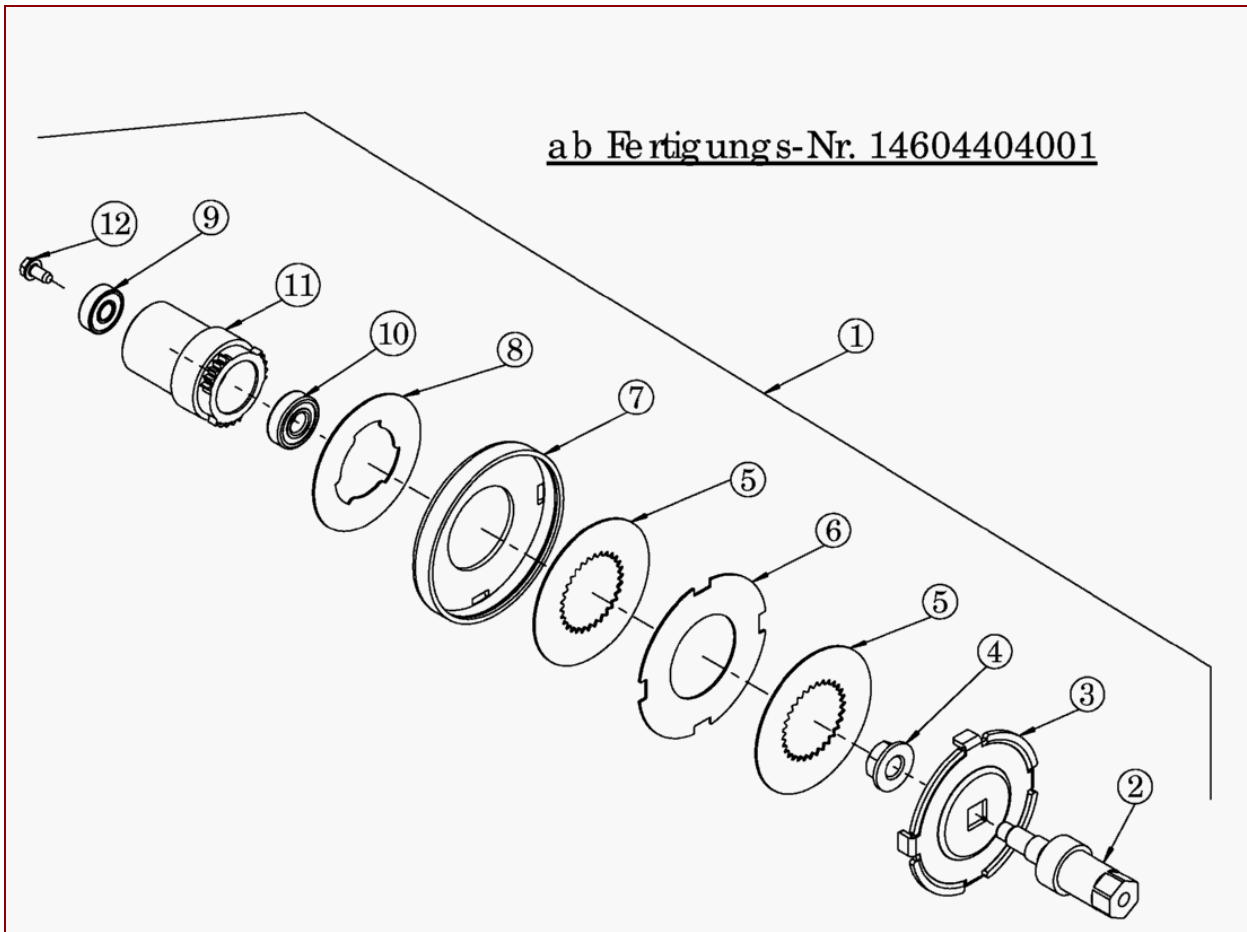

Pos	Art-Nr.	E-Nr.	Menge	Beschreibung	Modell	Info
1	G06725305	E08240	1	Kupplung vollst.		
2	G06725306	E08244	1	Ritzelflansch		
3	G04325096	E05410	1	Druckplatte		
4	G00007054	E08241	1	Sperrzahnmutter		
5	G04325093	E05408	2	Innenlamelle		
6	G04325094	E05409	1	Außenlamelle		
7	G04325091	E05407	1	Kupplungskorb		
8	G06725317	E08242	1	Stützscheibe		
9	G07830031	E07211	1	Rillenkugellager		
10	G07830014	E04345	1	Rillenkugellager		
11	G06725315	E08243	1	Kupplungsflansch		
12	G07890003	E04576	1	Gew. furch. Schr., Flanschkopf (3 Stk.)