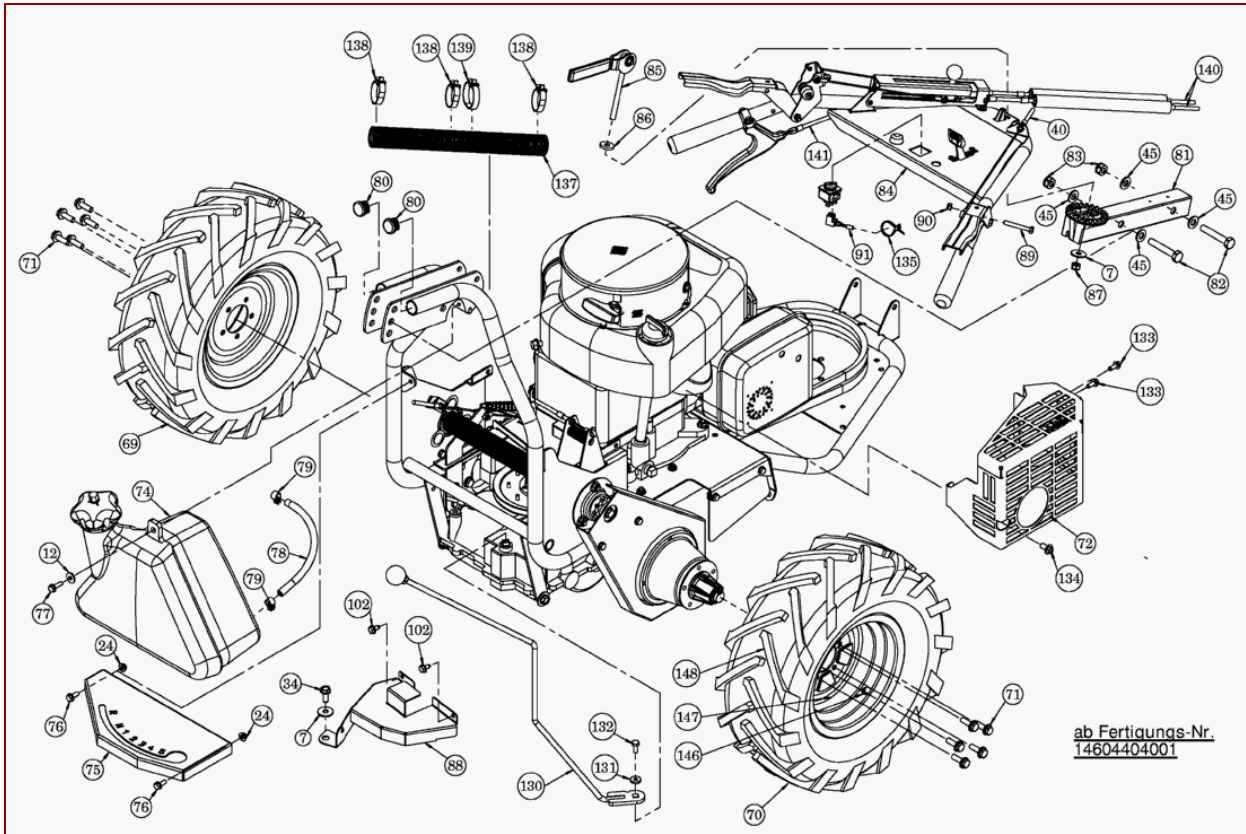

Pos	Art-Nr.	E-Nr.	Menge	Beschreibung	Modell	Info
7	G07880006	E03957	1	Scheibe (20 Stk.)		
12	G07880004	E03914	1	Scheibe (20 Stk.)		
24	G00007041	E05975	2	Sperrzahnmutter (3 Stk.)		
34	G07890015	E06032	1	Gew. furch. Schr., Flanschkopf (2 Stk.)		
40	G00020098	E07798	1	Fahrtriebszug oben		
45	G07809008	E03668	4	Scheibe (5 Stk.)		
69	G06521011	E06458	1	Breitreifen links 16X6.50-8		
70	G06521010	E06457	1	Breitreifen rechts 16X6.50-8		
71	G00009085	E06761	10	6kt- Schraube		
72	~~G06726020~~	~~E08089~~	1	Ersetzt durch E10962		
	G06726027	E10962	1	Auspuffschutz		
74	G06580008	E06490	1	Kraftstofftank vollst.m.Deckel		
75	G06730015	E08026	1	Schaltanzeige		
76	G00009094	E07247	2	Sicherungsschraube (2 Stk.)		
77	G00009074	E06365	1	Gew. furch. Schr. (2 Stk.)		
78	G06906002	E11525	1	Kraftstoffschlauch 1405 lg.		
79	G00034011	E03626	2	Schlauchschelle		
80	G00029009	E06141	2	Lamellenstopfen (2 Stk.)		
81	G06522001	E06729	1	Zwischenholm vollst.		
82	G07837003	E01958	2	6kt- Schraube (2 Stk.)		
83	G07846005	E01968	2	6kt- Mutter selbstsichernd (10 Stk.)		
84	G06722034	E08325	1	Lenker vollst.		
85	~~G06380024~~	~~E04902~~	1	Ersetzt durch E10119		
	G07322010	E10119	1	Exzenterhebel mit Augenschraube		
86	G07861006	E07940	1	Scheibe		
87	G07846001	E01912	1	6kt- Mutter selbstsichernd (10 Stk.)		
88	G06726301	E08252	1	Abdeckung hinten		
89	G07837068	E07643	1	6kt- Schraube (2 Stk.)		
90	G07918001	E07269	1	6kt- Mutter selbstsichernd (6 Stk.)		
91	G06727009	E08214	1	Schaltekabel m.Starthilfe		
102	G07890025	E06093	2	Gew. furch. Schr., Flanschkopf (2 Stk.)		
130	G06730010	E08027	1	Schaltstange vollst.		
131	G07861005	E07877	1	Scheibe (2 Stk.)		
132	G00009061	E06679	1	Zollschraube (5 Stk.)		
133	G00009106	E08095	2	Zollschraube (2 Stk.)		
134	G00009107	E08096	1	Zollschraube		
135	G00026006	E07956	1	Kabelband (4 Stk.)		
137	G00026030	E07952	1	Wellschlauch		
138	G00026004	E04391	3	Kabelband (2 Stk.)		
139	G00026003	E03782	1	Kabelband (2 Stk.)		
140	G00020100	E07800	1	Messertriebszug		
141	G00020118	E08253	1	Differentialzug		
146	G06521014	E06570	2	Schlauch für Breitreifen		
147	G06550014	E08029	2	Felge für Breitreifen		
148	G06550012	E07684	2	Mantel f.Breitreifen 16X6.50-8