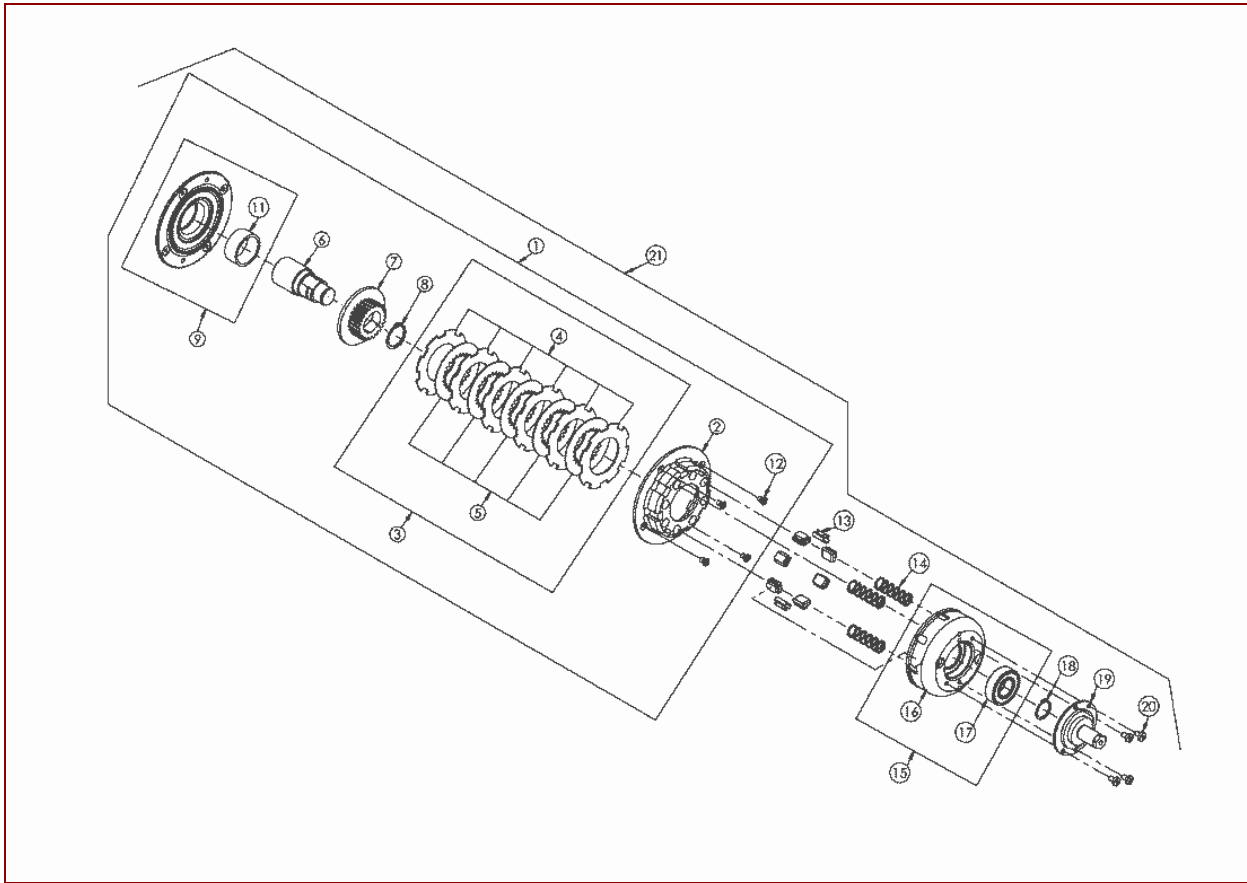

AS 73/2 vs ab FNr. 014602101000 – ET-Dokumentation – Kupplungskorb vollst.bis FNr.14604303025

Pos	Art-Nr.	E-Nr.	Menge	Beschreibung	Modell	Info
1	E08324	E08324	1	Kupplungskorb kompl.		
2	G00108013	E05843	1	Kupplungskorb		
3	G00180031	E06313	1	Lamellensatz		
4	G00108018	E05841	6	Außenlamelle (6 Stk.)		
5	G00108033	E06312	5	Innenlamelle (5 Stk.)		
6	G06725036	E07735	1	Kupplungsnahe		
7	G00108032	E06310	1	Kupplungsflansch		
8	G07822010	E06311	1	Sicherungsring f. Welle (2 Stk.)		
9	G00108023	E07206	1	Lagerscheibe mit Gleitlager		
11	G00028018	E05839	1	Gleitlager		
12	G07844004	E05845	4	Senkschr. m.Innen- Torx (4 Stk.)		
13	G00108010	E05844	8	Mitnehmerstück (8 Stk.)		
14	G00001067	E05846	3	Druckfeder (6 Stk.)		
15	G06534025	E07207	1	Kupplungstopf m.Kugellager		
16	G06534015	E07892	1	Kupplungstopf		
17	G07830026	E04436	1	Rillenkugellager		
18	G07822001	E02116	1	Sicherungsring f. Welle (5 Stk.)		
19	G06725035	E07734	1	Ritzelflansch		
20	G00009038	E05720	4	Schraube mit Torx (3 Stk.)		
21	G06725019	E08323	1	Kupplungskorb vollst.