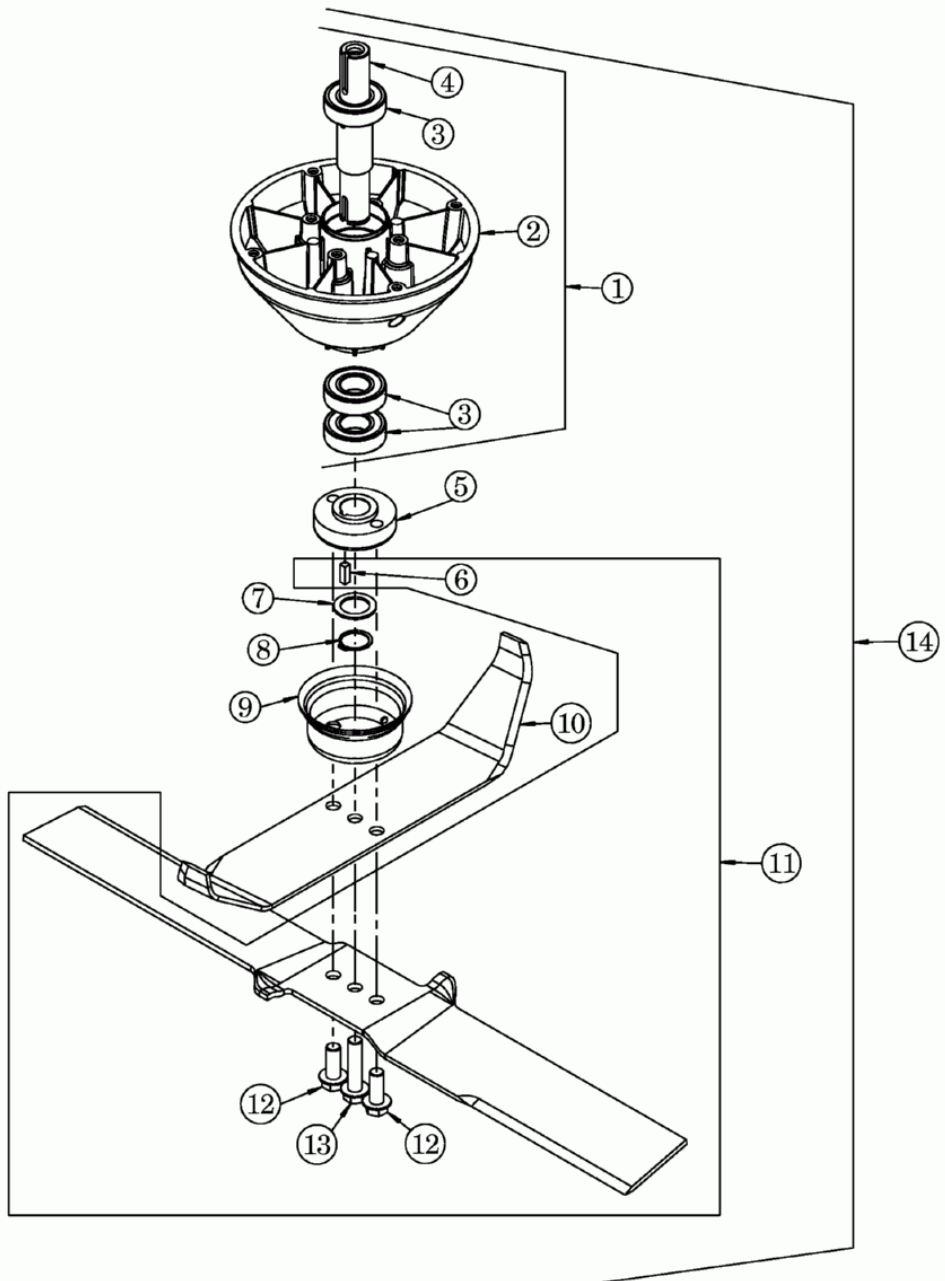

AS 73/2 vs ab Fertigungs-Nr. 14603303001

AS 73/2 vs ab FNr. 014602101000 – ET-Dokumentation – Messerlagerung m.Messer ab
FNr.14603303001

Pos	Art-Nr.	E-Nr.	Menge	Beschreibung	Modell	Info
1	G06723005	E07261	1	Mess.Lag.m.Wel.,Lager+1xE07718		
2	G06723004	E07260	1	Messerlagerung		
3	G07830026	E04436	3	Rillenkugellager		
4	G06723003	E07258	1	Messerwelle 1 + 1 x E07718		
5	G06723007	E07707	1	Messerscheibe		
6	G07865021	E08293	1	Passfeder		
7	G07847015	E03928	1	Stützscheibe		
8	G07822001	E02116	1	Sicherungsring f. Welle (5 Stk.)		
9	G06723006	E07262	1	Wickelschutzbecher		
10	G06823005	E08405	1	Flügelmesser 434		
11	~~G06780009~~	E08364	1	Ersetzt durch E12284		
	G06780015	E12284	1	Messer AS73 mit Schrauben		
12	G00009097	E07718	2	Sicherungsschraube		
13	G00009111	E08291	1	Sicherungsschraube		
14	G06723008	E08328	1	Messerlagerung mit Messer