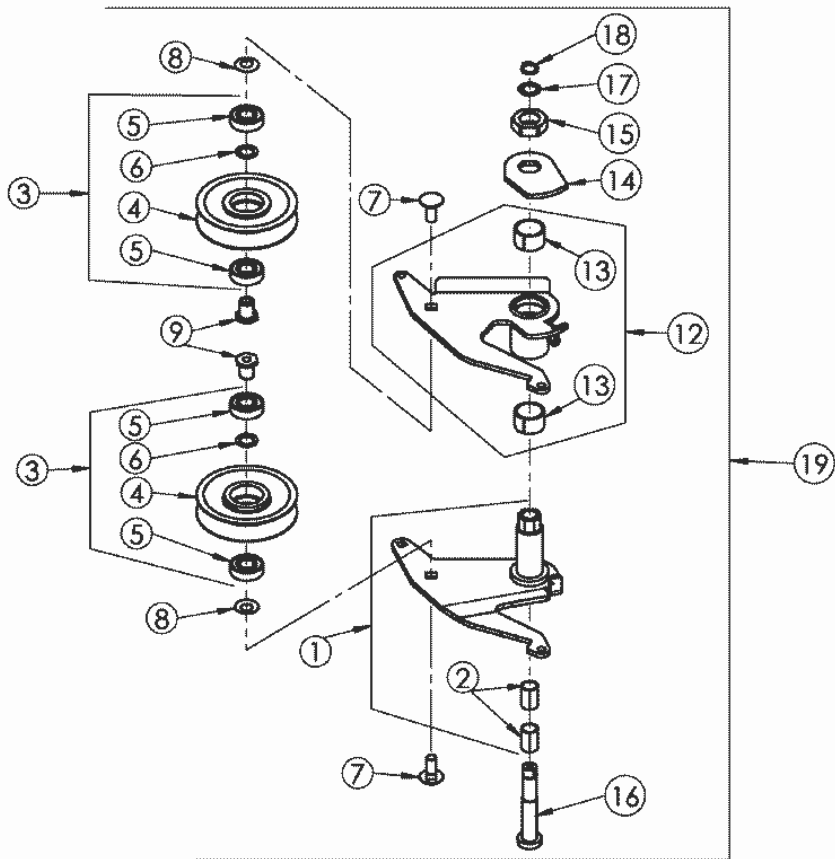

AS 73/2 vs ab FNr. 014602101000 – ET-Dokumentation – Riemenspanner AS 73 vollst.

Pos	Art-Nr.	E-Nr.	Menge	Beschreibung	Modell	Info
1	G06725057	E07710	1	Riemenspanner unten+DU-Buchsen		
2	G00028027	E06473	2	DU-Buchse		
3	G06725043	E07942	2	Spannrolle mit Kugellager		
4	G06725011	E07265	2	Spannrolle		
5	G07830035	E07934	4	Rillenkugellager		
6	G07847010	E03113	2	Passscheibe (10 Stk.)		
7	G07827004	E04379	2	Flachrundschr. m. 4kt- Ansatz (5 Stk.)		
8	G07856011	E05856	2	Tellerfeder (3 Stk.)		
9	G06725027	E07712	2	Hülse		
12	G06725053	E07711	1	Riemenspanner oben+DU-Buchsen		
13	G00028001	E02919	2	DU-Buchse (2 Stk.)		
14	G06725028	E07713	1	Exzenterhebel		
15	G07818008	E07875	1	6kt- Mutter		
16	G06725029	E07714	1	Spannhebellager		
17	G07847042	E06722	1	Passscheibe (5 Stk.)		
18	G07822005	E03229	1	Sicherungsring f. Welle (10 Stk.)		
19	G06725018	E08327	1	Riemenspanner vollst.