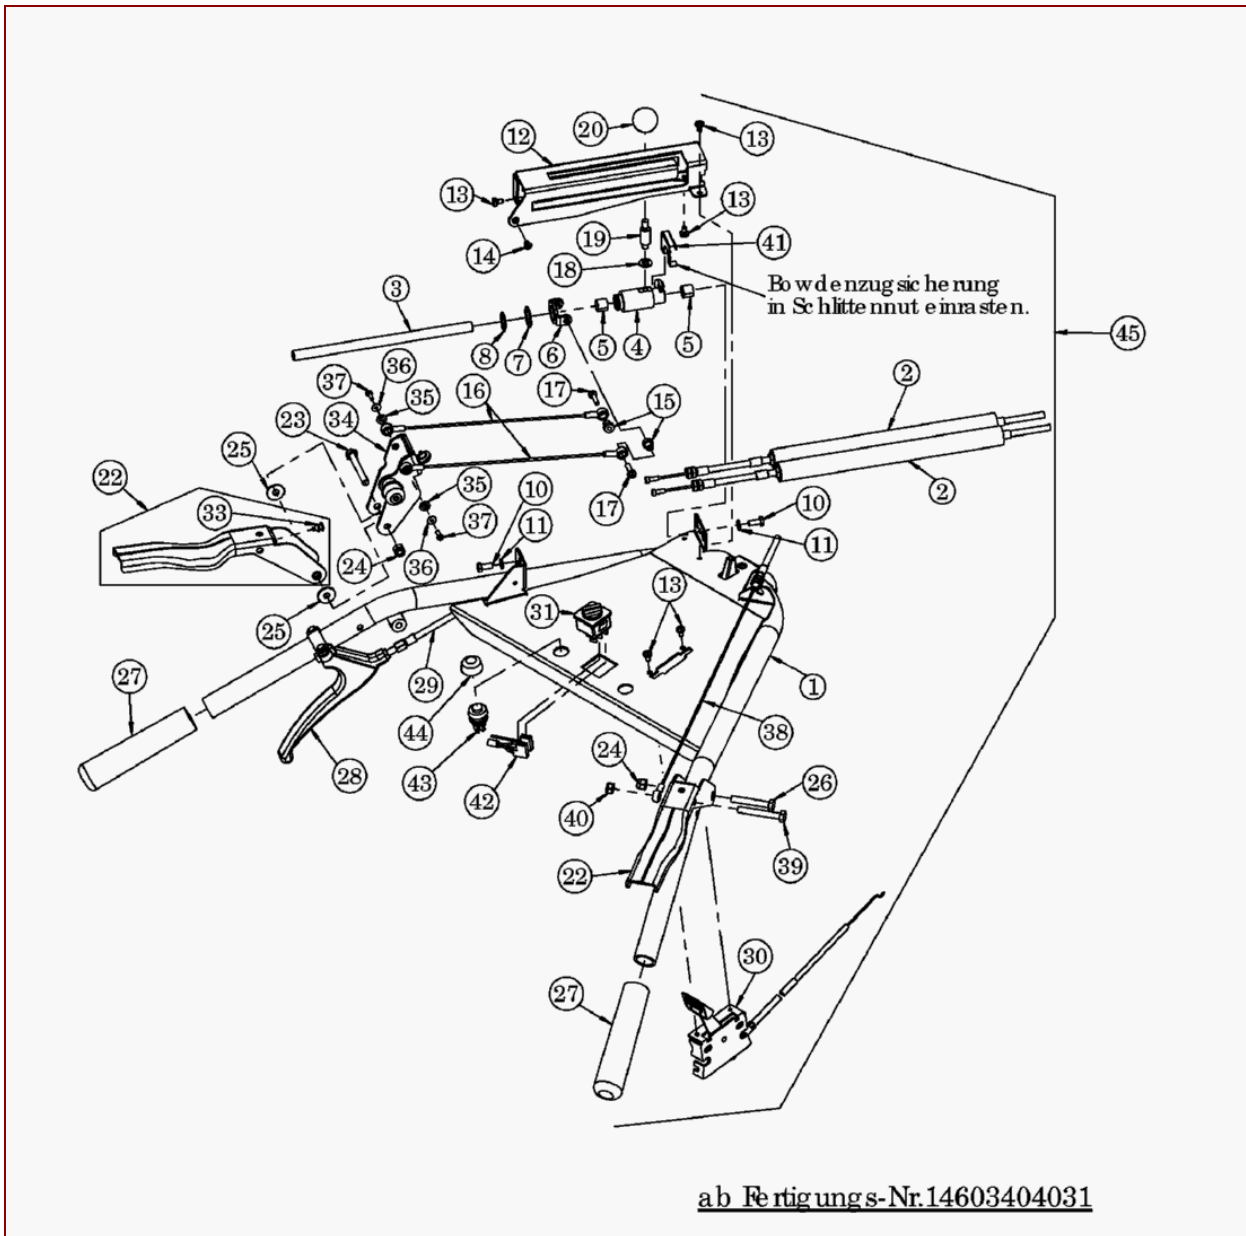

Pos	Art-Nr.	E-Nr.	Menge	Beschreibung	Modell	Info
1	G06722020	E07925	1	Lenker		
2	G00020100	E07800	2	Messerantriebszug		
3	G06722026	E07930	1	Führungsstange		
4	G06722024	E07931	1	Schlitten		
5	G00028008	E06538	2	DU-Buchse		
6	G06722025	E07929	1	Schlittenblech		
7	G07847009	E03112	1	Passscheibe (10 Stk.)		
8	G07822007	E04326	1	Sicherungsring f. Welle (20 Stk.)		
10	G07838004	E01930	2	6kt- Schraube (10 Stk.)		
11	G07809003	E01181	2	Scheibe (20 Stk.)		
12	G06722027	E07933	1	Umschaltabdeckung		
13	G07890028	E06594	5	Gew. furch. Schr. (5 Stk.)		
14	G07890030	E07945	1	Gew. furch. Schr. (4 Stk.)		
15	G00024031	E07928	2	Bowdenzughülse		
16	G00020102	E07922	2	Umschaltzug		
17	G07878011	E05900	2	Linsen- Schr. m. Kreuzschlitz (5 Stk.)		
18	G07809006	E01940	1	Scheibe (10 Stk.)		
19	G00009103	E07932	1	Gewindebolzen		
20	G07917002	E07927	1	Kugelknopf		
22	G06780010	E08306	2	Handhebel und Gummipuffer		
23	G07838059	E06632	1	6kt- Schraube		
24	G07846008	E03829	2	6kt- Mutter selbstsichernd (10 Stk.)		
25	G07880004	E03914	2	Scheibe (20 Stk.)		
26	G07838050	E05353	1	6kt- Schraube (5 Stk.)		
27	G00008114	E08305	2	Lenkergriff (2 Stk.)		
28	G00017025	E06563	1	Betätigungshe.ohne Sperrklinke		
29	G00020101	E07899	1	Differentialzug		
30	G06722016	E07544	1	Ersetzt durch G06780019		
30	G06780019	G06780019	1	Gashebel m.Zug+Griff+Schrauben		
31	G06727001	E07939	1	Drehschalter		
33	G00008086	E05973	2	Gummipuffer (2 Stk.)		
34	G06722031	E08028	1	Rasthebel		
35	G07809003	E01181	2	Scheibe (20 Stk.)		
36	G07880009	E07936	2	Scheibe (5 Stk.)		
37	G07878017	E07937	2	Linsen- Schr. m. Kreuzschlitz (5 Stk.)		
38	G00020098	E07798	1	Fahrertriebszug oben		
39	G07837068	E07643	1	6kt- Schraube (2 Stk.)		
40	G07918001	E07269	1	6kt- Mutter selbstsichernd (6 Stk.)		
41	G06722035	E08211	1	Bowdenzugsicherung		
42	G06727009	E08214	1	Schalterkabel m.Starthilfe		
43	G00017026	E06702	1	Drucktaster		
44	G00008100	E06739	1	Runde Dichtungskappe		
45	G06722034	E08325	1	Lenker vollst.