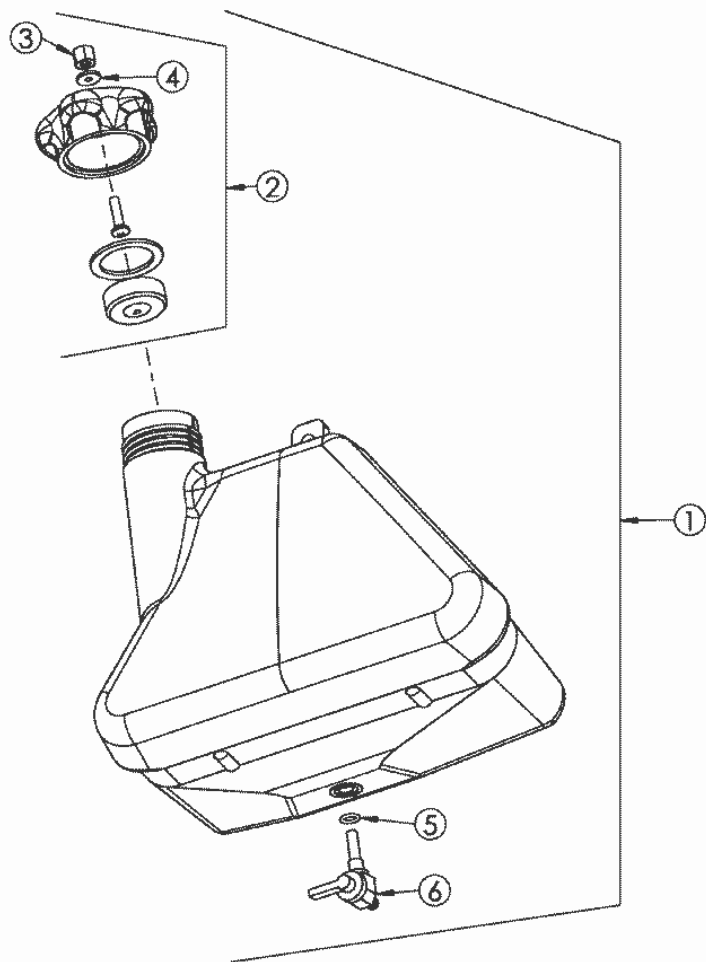

AS 65/4T – ET-Dokumentation – Kraftstofftank vollst.m.Deckel

Pos	Art-Nr.	E-Nr.	Menge	Beschreibung	Modell	Info
1	G06580008	E06490	1	Kraftstofftank vollst.m.Deckel		
2	G06306007	E04783	1	Tankdeckel vollst.		
3	G00007033	E05247	1	6kt- Hutmutter		
4	G00019051	E05246	1	Dichtscheibe (5 Stk.)		
5	G00006032	E02412	1	O-Ring (2 Stk.)		
6	G00022013	E06701	1	Kraftstoffhahn