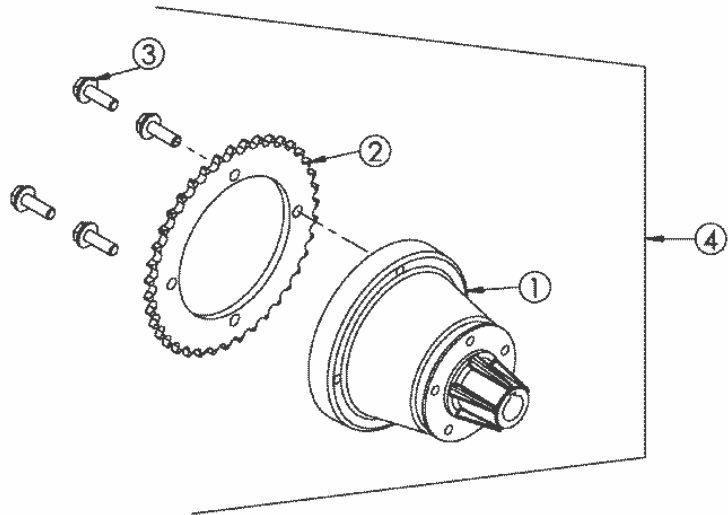

Pos	Art-Nr.	E-Nr.	Menge	Beschreibung	Modell	Info
1	G06721002	E07266	1	Radnabe		
2	G06725012	E07686	1	Ritzel 39 Zähne		
3	G00009085	E06761	4	6kt- Schraube		
4	G06721005	E08319	1	Radnabe vollst.