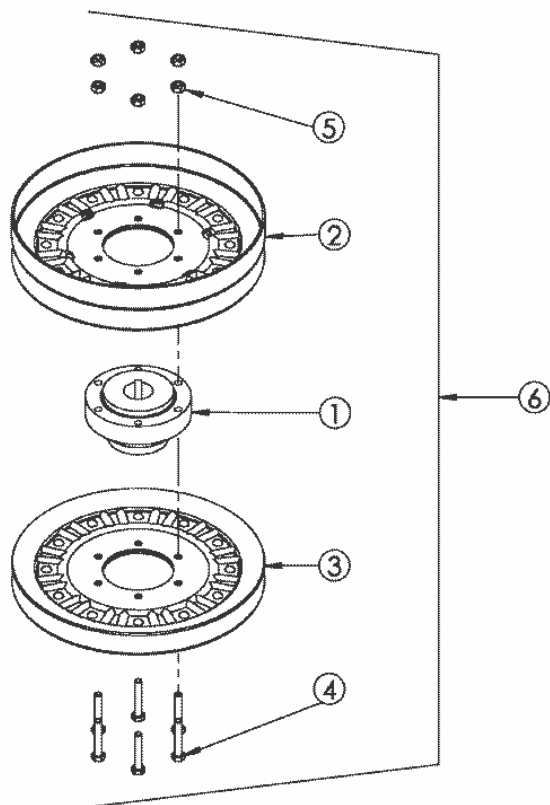

AS 73/2 vs ab FNr. 014602101000 – ET-Dokumentation – Doppelriemenscheibe vollst.

Pos	Art-Nr.	E-Nr.	Menge	Beschreibung	Modell	Info
1	G06725004	E07531	1	Riemenscheibennabe		
2	G06725005	E07264	1	Riemenscheibentrommel vollst.		
3	G06725015	E07263	1	Riemenscheibe dw200		
4	G07837024	E04058	6	6kt- Schraube (10 Stk.)		
5	G07906002	E06667	6	6kt- Mutter selbstsichernd (10 Stk.)		
6	G06725016	E07698	1	Doppelriemenscheibe vollst.