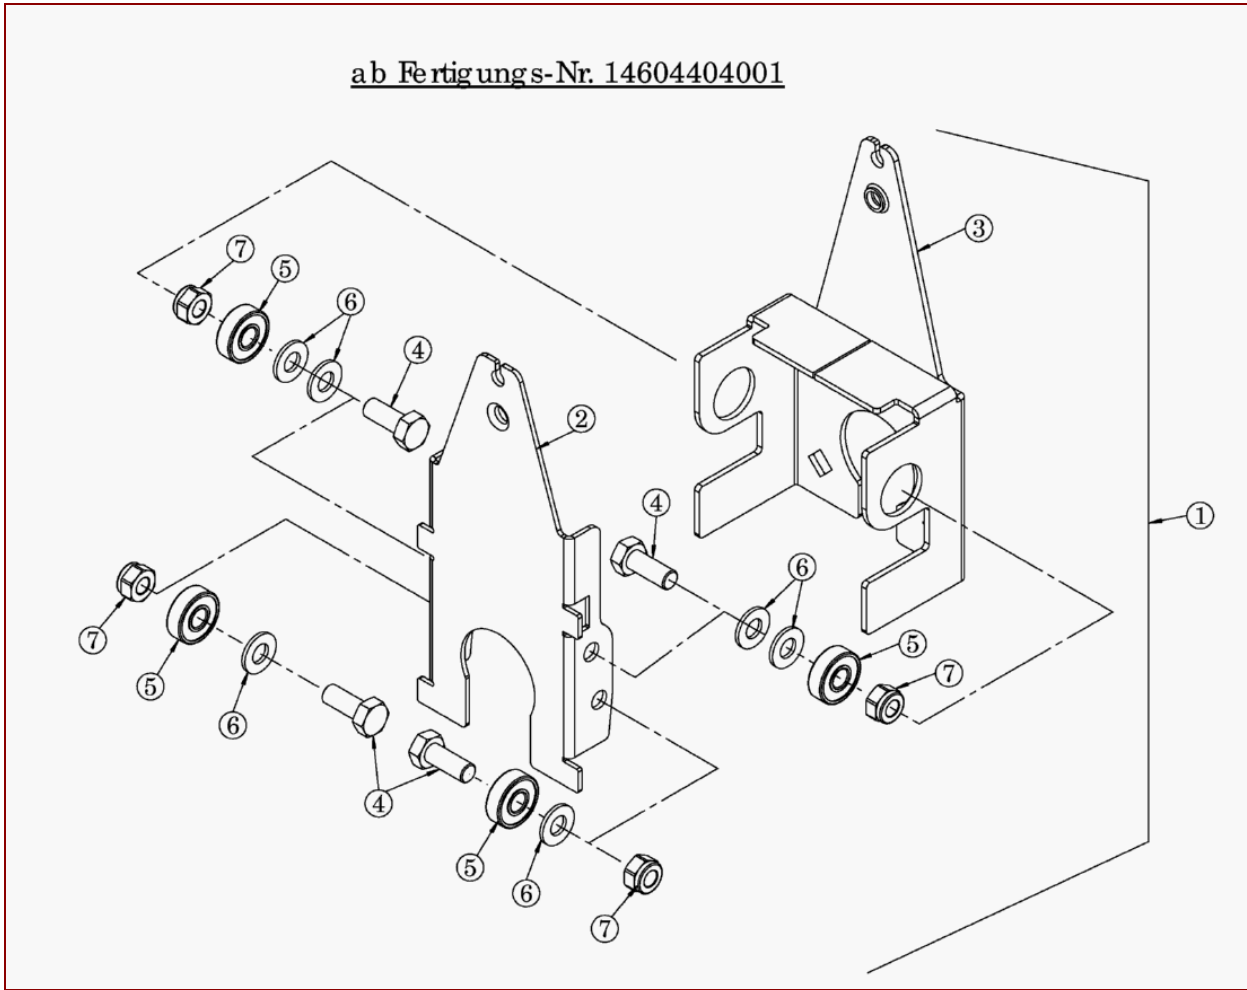

ab Fertigungs-Nr. 14604404001

AS 73/2 vs ab FNr. 014602101000 – ET-Dokumentation – Hebel vollst. Ab FNr.14604404001

Pos	Art-Nr.	E-Nr.	Menge	Beschreibung	Modell	Info
1	G06725314	E08272	1	Hebel vollst.		
2	G06725304	E08238	1	Hebel		
3	G06725303	E08239	1	Hebelhalter		
4	G07838028	E03938	4	6kt- Schraube (10 Stk.)		
5	G07830031	E07211	4	Rillenkugellager		
6	G07809004	E01905	6	Scheibe (20 Stk.)		
7	G07846001	E01912	4	6kt- Mutter selbstsichernd (10 Stk.)