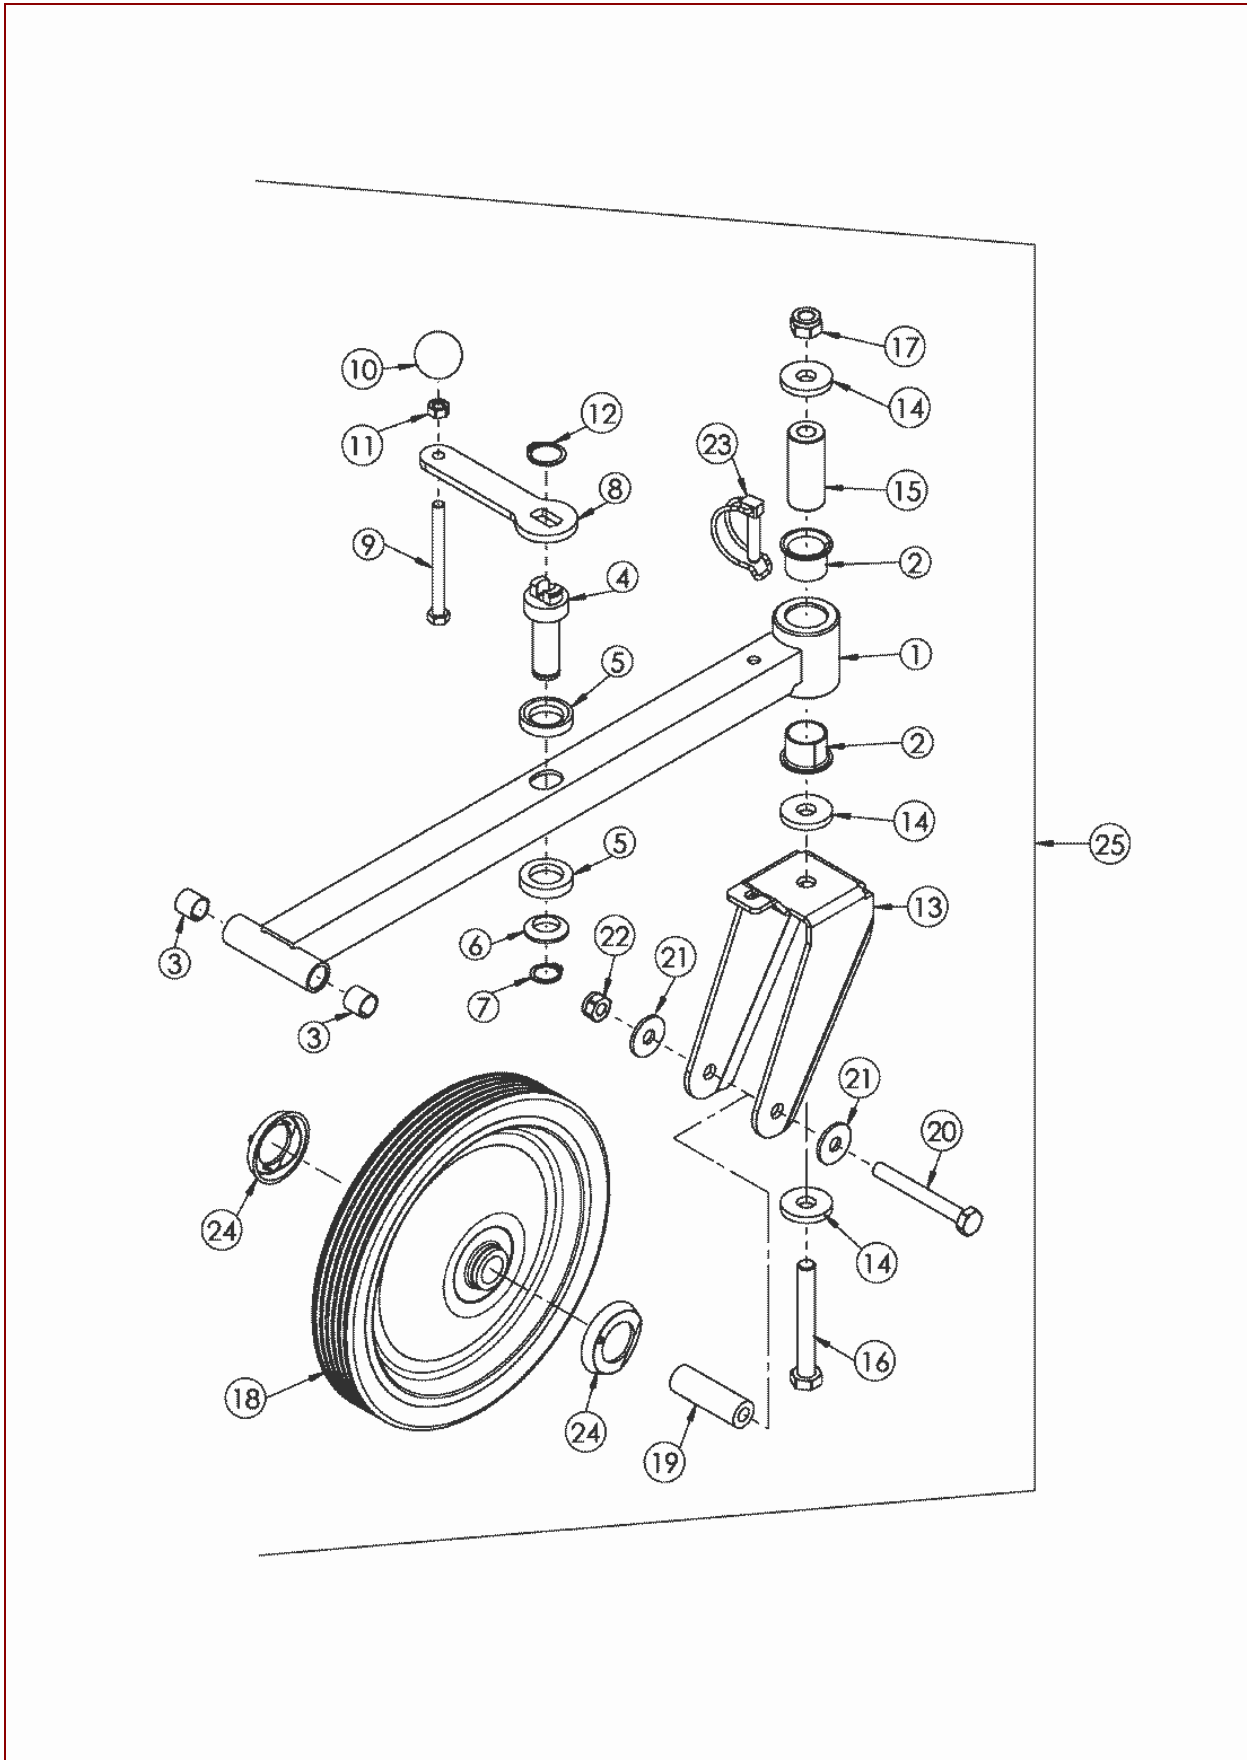

AS 65/2T ab FNr. 014902303001 – ET-Dokumentation – Radholm vollst.bis FNR.14903404060

Pos	Art-Nr.	E-Nr.	Menge	Beschreibung	Modell	Info
1	G06722002	E07701	1	Radholm vollst.		
2	G00028030	E07204	2	DU-Bundbuchse		
3	G00028003	E03108	2	DU-Buchse		
4	G06722006	E07703	1	Radstellmutter		
5	G07909002	E07730	2	Kegelpfanne		
6	G06722005	E07702	1	Kugelscheibe		
7	G07822003	E02935	1	Sicherungsring f. Welle (10 Stk.)		
8	G06520332	E07186	1	Kurbel		
9	G07837049	E06873	1	6kt- Schraube (2 Stk.)		
10	G07917001	E07245	1	Kugelknopf		
11	G07839003	E01906	1	6kt- Mutter (10 Stk.)		
12	G07822014	E07729	1	Sicherungsring f. Welle (5 Stk.)		
13	G06722008	E07705	1	Radgabel		
14	G07861004	E07213	3	Scheibe		
15	G06522323	E07173	1	Radgabelbolzen		
16	G07837065	E07226	1	6kt- Schraube		
17	G07846006	E01972	1	6kt- Mutter selbstsichernd (2 Stk.)		
18	G06521305	E07241	1	Vorderrad		
19	G06521302	E06511	1	Nabenrohr		
20	G07837055	E06661	1	6kt- Schraube		
21	G07880001	E01980	1	Scheibe (10 Stk.)		
22	G07846005	E01968	1	6kt- Mutter selbstsichernd (10 Stk.)		
23	G00027015	E07881	1	Rohrklappstecker		
24	E08277	E08277	2	Teil nicht mehr lieferbar		
25	G06780013	E08321	1	Radholm vollst.+DU-Buchsen