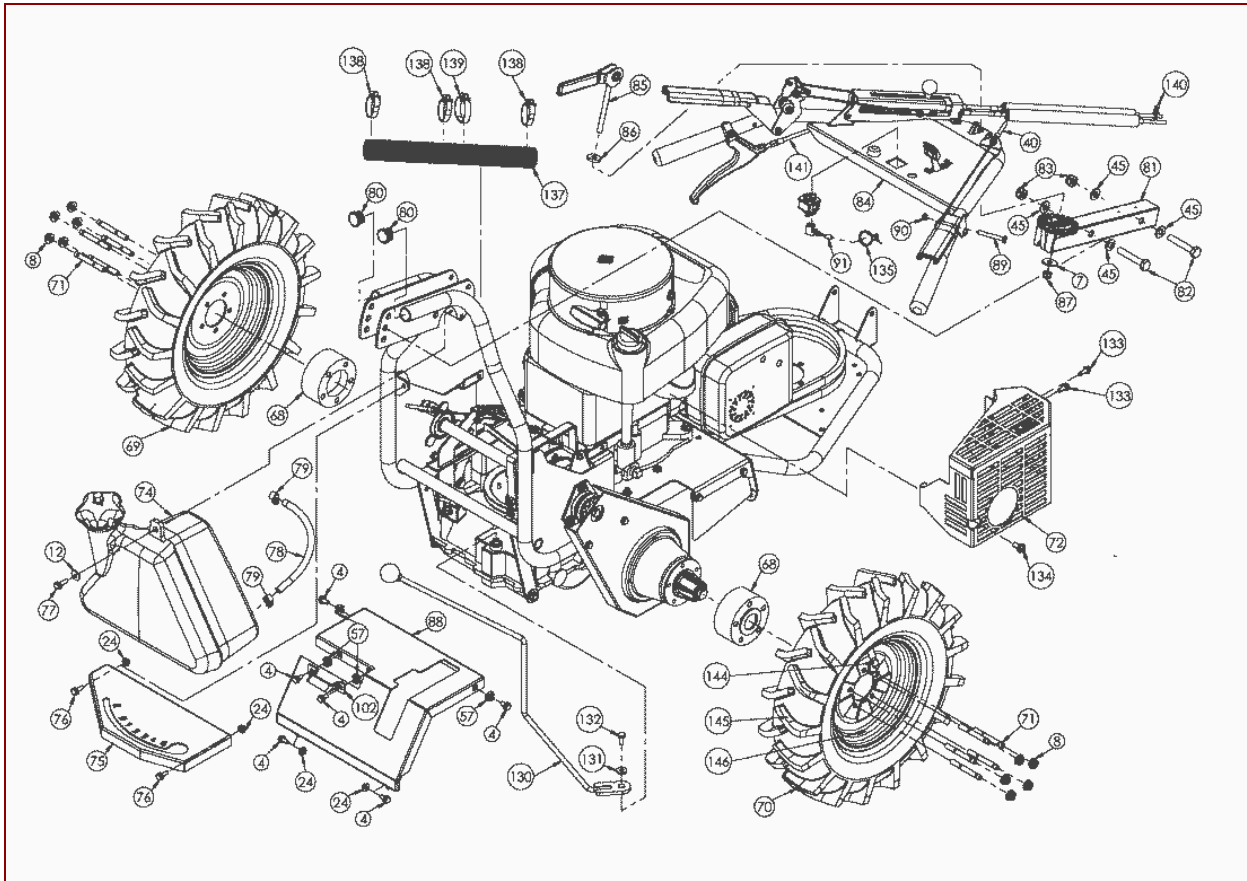

Pos	Art-Nr.	E-Nr.	Menge	Beschreibung	Modell	Info
4	G00009016	E04631	6	6kt- Schraube Sperrverzahnung (5 Stk.)		
7	G07880006	E03957	1	Scheibe (20 Stk.)		
8	G00007042	E06037	10	Sperrzahnmutter (3 Stk.)		
12	G07880004	E03914	1	Scheibe (20 Stk.)		
24	G00007041	E05975	4	Sperrzahnmutter (3 Stk.)		
40	G00020098	E07798	1	Fahrantriebszug oben		
45	G07809008	E03668	4	Scheibe (5 Stk.)		
57	G00007055	E08289	4	Kastenmutter (5 Stk.)		
68	G06721004	E07724	2	Radadapter		
69	G06321022	E06159	1	Profilrad links 4.80/4.00-8		
70	G06321026	E06196	1	Profilrad rechts 4.80/4.00-8		
71	G07924001	E07921	10	Stiftschraube		
72	G06726020	E08089	1	Ersetzt durch E10962		
73	G06726027	E10962	1	Auspuffschutz		
74	G06580008	E06490	1	Kraftstofftank vollst.m.Deckel		
75	G06730015	E08026	1	Schaltanzeige		
76	G00009094	E07247	2	Sicherungsschraube (2 Stk.)		
77	G00009074	E06365	1	Gew. furch. Schr. (2 Stk.)		
78	G06706002	E08150	1	Ersetzt durch E11525		
79	G06906002	E11525	1	Kraftstoffschlauch 1405 lg.		
79	G00034011	E03626	2	Schlauchschelle		
80	G00029009	E06141	2	Lamellenstopfen (2 Stk.)		
81	G06522001	E06729	1	Zwischenholm vollst.		
82	G07837003	E01958	2	6kt- Schraube (2 Stk.)		
83	G07846005	E01968	2	6kt- Mutter selbstsichernd (10 Stk.)		
84	G06722034	E08325	1	Lenker vollst.		
85	G06380024	E04902	1	Ersetzt durch E10119		
86	G07322010	E10119	1	Exzenterhebel mit Augenschraube		
86	G07861006	E07940	1	Scheibe		
87	G07846001	E01912	1	6kt- Mutter selbstsichernd (10 Stk.)		
88	G06726016	E08078	1	Abdeckung		
89	G07837068	E07643	1	6kt- Schraube (2 Stk.)		
90	G07918001	E07269	1	6kt- Mutter selbstsichernd (6 Stk.)		
91	G06727009	E08214	1	Schalterkabel m.Starhilfe		
102	G06720022	E08077	1	Schelle		
130	G06730010	E08027	1	Schaltstange vollst.		
131	G07861005	E07877	1	Scheibe (2 Stk.)		
132	G00009061	E06679	1	Zollschraube (5 Stk.)		
133	G00009106	E08095	2	Zollschraube (2 Stk.)		
134	G00009107	E08096	1	Zollschraube		
135	G00026006	E07956	1	Kabelband (4 Stk.)		
137	G00026030	E07952	1	Wellschlauch		
138	G00026004	E04391	3	Kabelband (2 Stk.)		
139	G00026003	E03782	1	Kabelband (2 Stk.)		
140	G00020100	E07800	1	Messerantriebszug		
141	G00020101	E07899	1	Differentialzug		
144	G06321027	E06327	2	Schlauch 400-8		
145	G06350089	E06568	2	Mantel f.Profilrad (4.00/4.80)		
146	G06350099	E06569	2	Felge f.Profilrad (4.00/4.80)