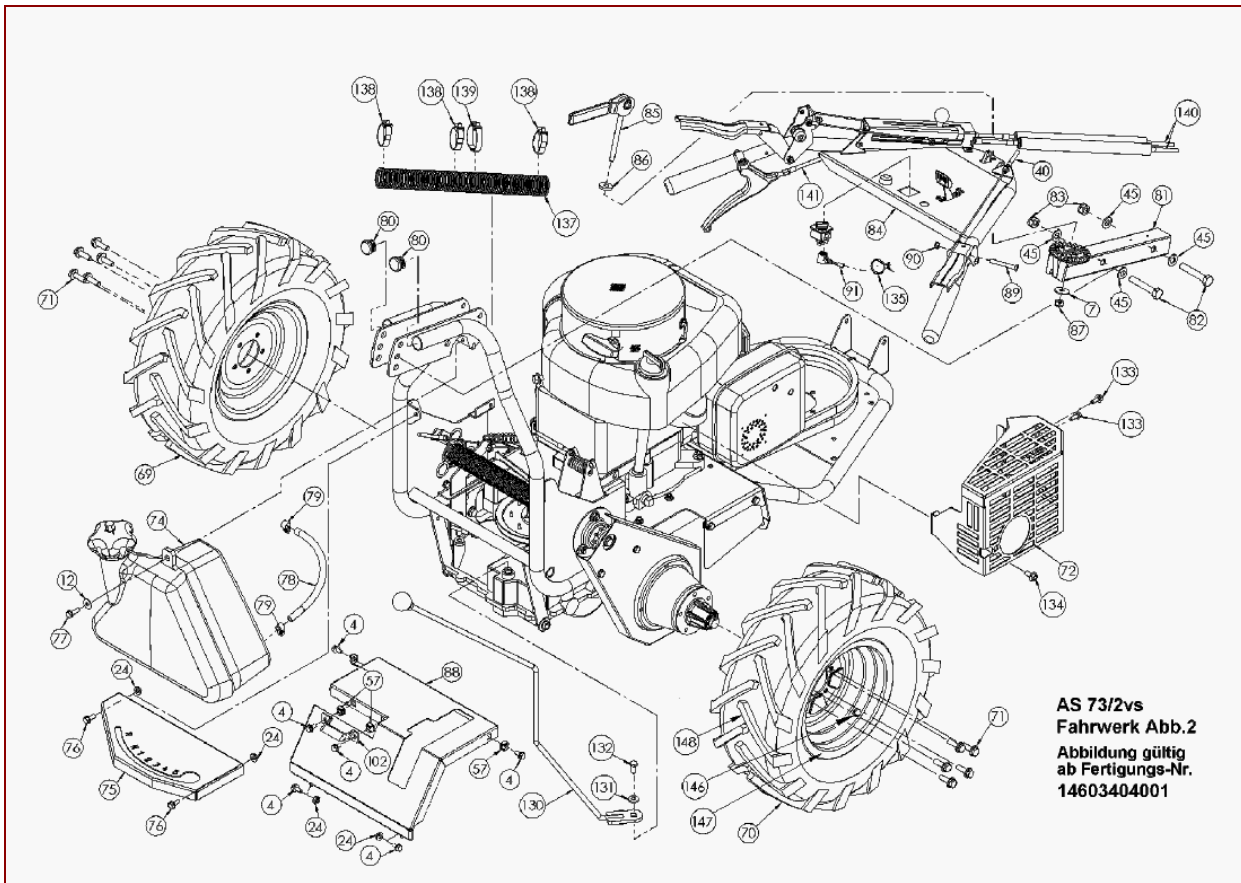

Pos	Art-Nr.	E-Nr.	Menge	Beschreibung	Modell	Info
4	G00009016	E04631	6	6kt- Schraube Sperrverzahnung (5 Stk.)		
7	G07880006	E03957	1	Scheibe (20 Stk.)		
12	G07880004	E03914	1	Scheibe (20 Stk.)		
24	G00007041	E05975	4	Sperrzahnmutter (3 Stk.)		
40	G00020098	E07798	1	Fahrantriebszug oben		
45	G07809008	E03668	4	Scheibe (5 Stk.)		
57	G00007055	E08289	4	Kastenmutter (5 Stk.)		
69	G06521011	E06458	1	Breitreifen links 16X6.50-8		
70	G06521010	E06457	1	Breitreifen rechts 16X6.50-8		
71	G00009085	E06761	10	6kt- Schraube		
72	~~G06726020~~	~~E08089~~	1	Ersetzt durch E10962		
72	G06726027	E10962	1	Auspuffschutz		
74	G06580008	E06490	1	Kraftstofftank vollst.m.Deckel		
75	G06730015	E08026	1	Schaltanzeige		
76	G00009094	E07247	2	Sicherungsschraube (2 Stk.)		
77	G00009074	E06365	1	Gew. furch. Schr. (2 Stk.)		
78	~~G06706002~~	~~E08150~~	1	Ersetzt durch E11525		
78	G06906002	E11525	1	Kraftstoffschlauch 1405 lg.		
79	G00034011	E03626	2	Schlauchschelle		
80	G00029009	E06141	2	Lamellenstopfen (2 Stk.)		
81	G06522001	E06729	1	Zwischenholm vollst.		
82	G07837003	E01958	2	6kt- Schraube (2 Stk.)		
83	G07846005	E01968	2	6kt- Mutter selbstsichernd (10 Stk.)		
84	G06722034	E08325	1	Lenker vollst.		
85	G07322010	E10119	1	Exzenterhebel mit Augenschraube		
86	G07861006	E07940	1	Scheibe		
87	G07846001	E01912	1	6kt- Mutter selbstsichernd (10 Stk.)		
88	G06726301	E08252	1	Abdeckung hinten		
89	G07837068	E07643	1	6kt- Schraube (2 Stk.)		
90	G07918001	E07269	1	6kt- Mutter selbstsichernd (6 Stk.)		
91	G06727009	E08214	1	Schalterkabel m.Starhilfe		
102	G06720022	E08077	1	Schelle		
130	G06730010	E08027	1	Schaltstange vollst.		
131	G07861005	E07877	1	Scheibe (2 Stk.)		
132	G00009061	E06679	5	Zollschraube (5 Stk.)		
133	G00009106	E08095	1	Zollschraube (2 Stk.)		
134	G00009107	E08096	1	Zollschraube		
135	G00026006	E07956	1	Kabelband (4 Stk.)		
137	G00026030	E07952	1	Wellschlauch		
138	G00026004	E04391	3	Kabelband (2 Stk.)		
139	G00026003	E03782	1	Kabelband (2 Stk.)		
140	G00020100	E07800	1	Messerantriebszug		
141	G00020118	E08253	1	Differentialzug		
146	G06521014	E06570	2	Schlauch für Breitreifen		
147	G06550014	E08029	2	Felge für Breitreifen		
148	G06550012	E07684	2	Mantel f.Breitreifen 16X6.50-8