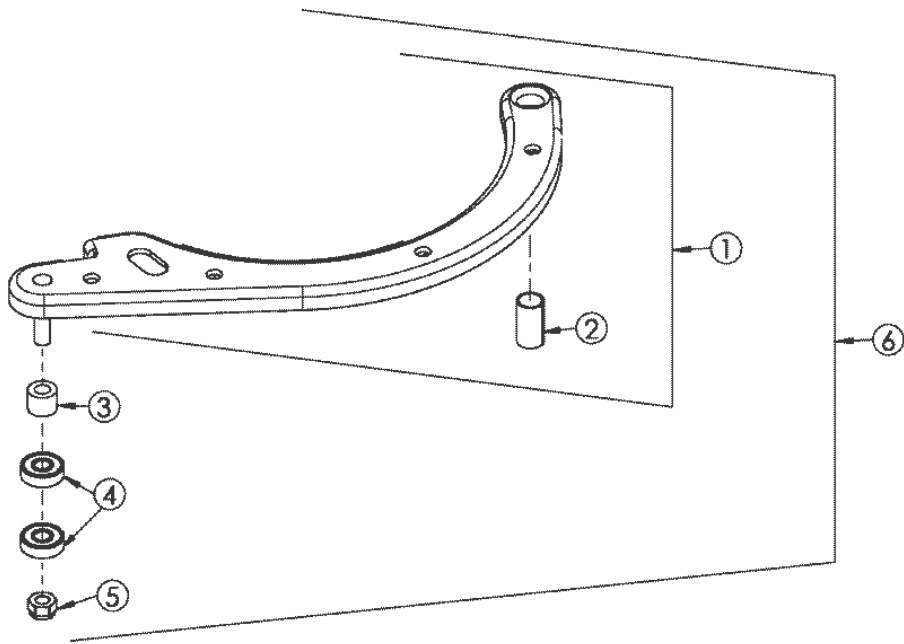

AS 65/2T ab FNr. 014902303001 – ET-Dokumentation – Bremshebel vollst.

Pos	Art-Nr.	E-Nr.	Menge	Beschreibung	Modell	Info
1	G06734001	E07699	1	Bremshebel m.Belag u.DU-Buchse		
2	G00028022	E06364	1	DU-Buchse		
3	G00024029	E07722	1	Hülse		
4	G07830031	E07211	2	Rillenkugellager		
5	G07846001	E01912	1	6kt- Mutter selbstsichernd (10 Stk.)		
6	G06734006	E08316	1	Bremshebel vollst.