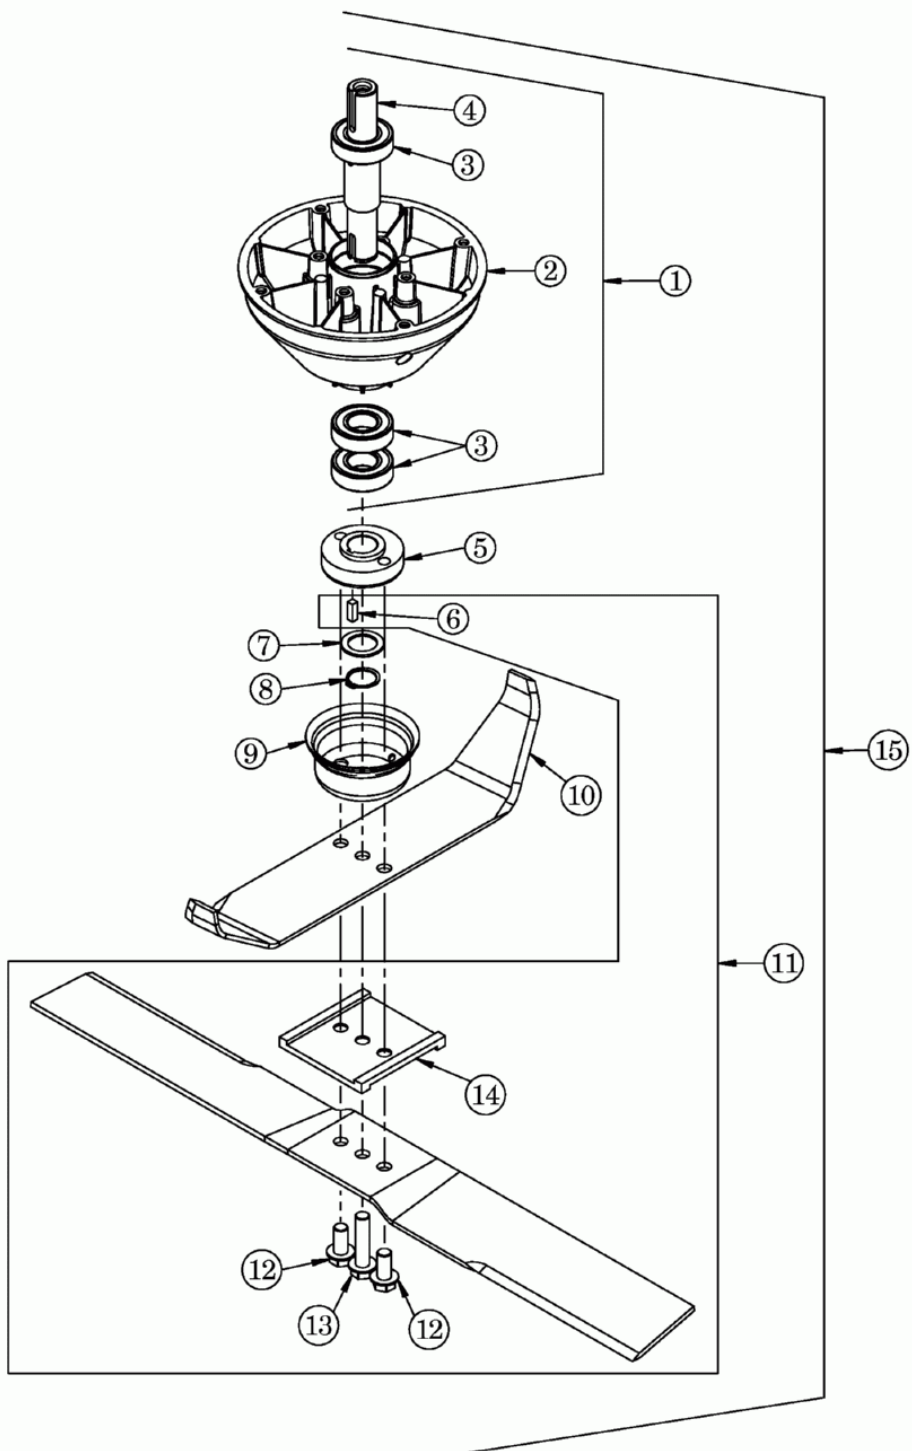

AS 73/2 vs bis Fertigungs-Nr. 14603202050

AS 73/2 vs ab FNr. 014602101000 – ET-Dokumentation – Messerlagerung m.Messer bis
FNr.14603202050

Pos	Art-Nr.	E-Nr.	Menge	Beschreibung	Modell	Info
1	G06723005	E07261	1	Mess.Lag.m.Wel.,Lager+1xE07718		
2	G06723004	E07260	1	Messerlagerung		
3	G07830026	E04436	3	Rillenkugellager		
4	G06723003	E07258	1	Messerwelle 1 + 1 x E07718		
5	G06723007	E07707	1	Messerscheibe		
6	G07865021	E08293	1	Passfeder		
7	G07847015	E03928	1	Stützscheibe		
8	G07822001	E02116	1	Sicherungsring f. Welle (5 Stk.)		
9	G06723006	E07262	1	Wickelschutzbecher		
10	G06823005	E08405	1	Flügelmesser 434		
11	~~G06723009~~	E07957	1	Ersetzt durch E12284		
	G06780015	E12284	1	Messer AS73 mit Schrauben		
12	G00009112	E08292	2	Sicherungsschraube		
13	G00009111	E08291	1	Sicherungsschraube		
14	G06723011	E08290	1	Verdrehschutz		
15	G06723008	E08328	1	Messerlagerung mit Messer