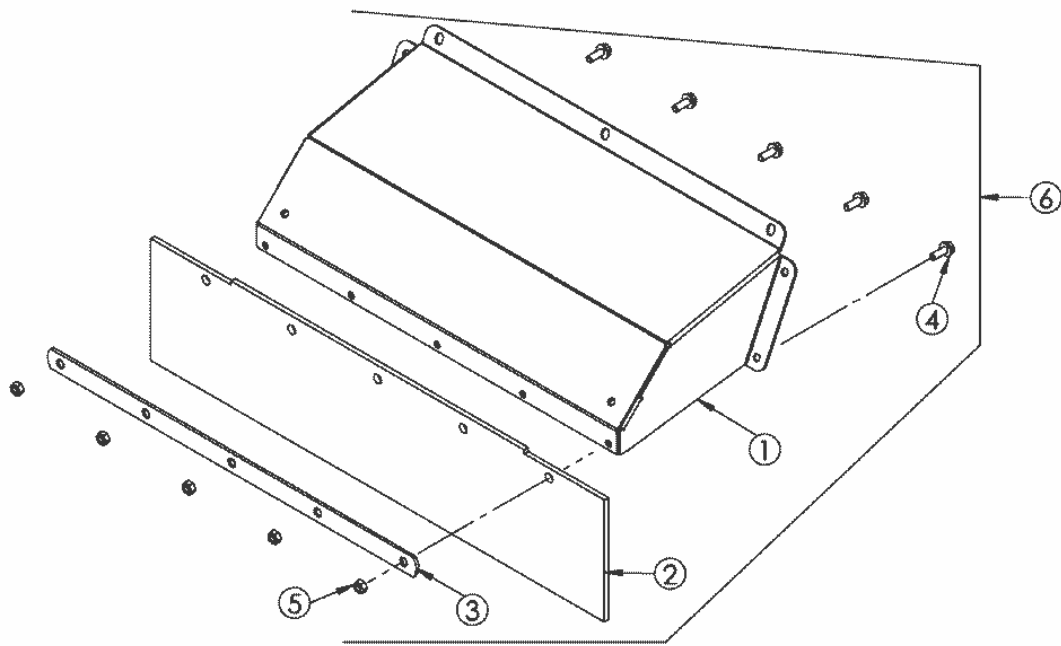

AS 73/2 vs ab FNr. 014602101000 – ET-Dokumentation – Auswurfblech AS 73
vollst.bisFNr.14603303999

Pos	Art-Nr.	E-Nr.	Menge	Beschreibung	Modell	Info
1	G06720017	E07889	1	Auswurfblech		
2	G00008109	E07717	1	Pendelgummi		
3	G06726006	E07741	1	Pendelgummihalter		
4	G00009094	E07247	5	Sicherungsschraube (2 Stk.)		
5	G07906002	E06667	5	6kt- Mutter selbstsichernd (10 Stk.)		
6	G06720020	E08326	1	Auswurfblech vollst.