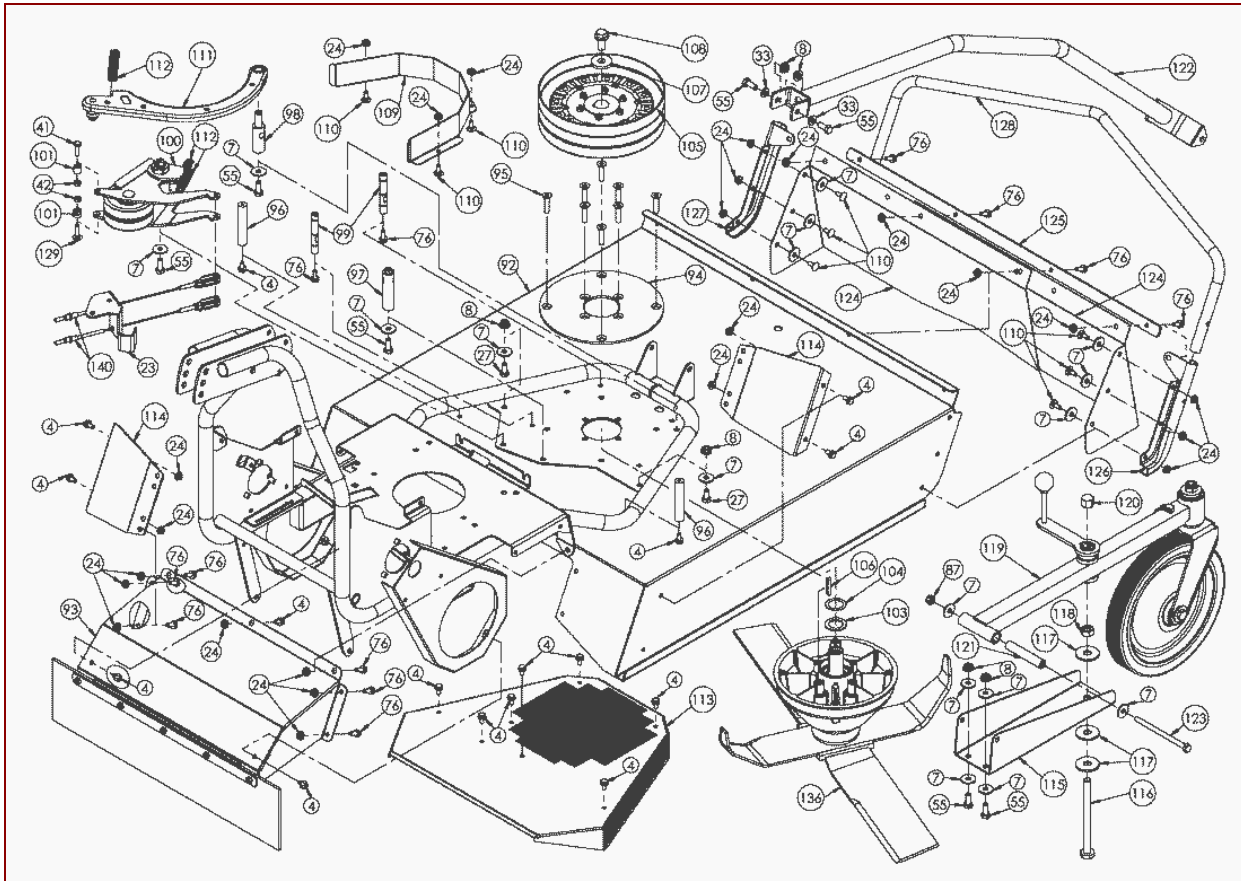

Pos	Art-Nr.	E-Nr.	Menge	Beschreibung	Modell	Info
4	G00009016	E04631	16	6kt- Schraube Sperrverzahnung (5 Stk.)		
7	G07880006	E03957	17	Scheibe (20 Stk.)		
8	G00007042	E06037	6	Sperrzahnmutter (3 Stk.)		
23	G06720012	E07691	1	Gegenhalter		
24	G00007041	E05975	24	Sperrzahnmutter (3 Stk.)		
27	G07838026	E03932	2	6kt- Schraube (10 Stk.)		
33	G07809004	E01905	2	Scheibe (20 Stk.)		
41	G07838019	E03886	1	6kt- Schraube (10 Stk.)		
42	G07906002	E06667	2	6kt- Mutter selbstsichernd (10 Stk.)		
55	G07838028	E03938	7	6kt- Schraube (10 Stk.)		
76	G00009094	E07247	12	Sicherungsschraube (2 Stk.)		
87	G07846001	E01912	1	6kt- Mutter selbstsichernd (10 Stk.)		
92	G06720018	E07887	1	Messerhaube		
93	G06720020	E08326	1	Auswurfblech vollst.		
94	G06720016	E07731	1	Haubenscheibe		
95	G00009100	E07874	8	Senkschr. m.Innen- Torx (3 Stk.)		
96	G06525312	E06653	2	Riemenstütze		
97	G06720014	E07693	1	Spannhebelanschlag		
98	G06734005	E07716	1	Bremshebellager		
99	G06720013	E07692	2	Federbolzen		
100	G06725018	E08327	1	Riemenspanner vollst.		
101	G00024007	E06034	2	Distanzhülse		
103	G07847015	E03928	1	Stützscheibe		
104	G07847040	E06304	1	Passscheibe (3 Stk.)		
105	G06725016	E07698	1	Doppelriemenscheibe vollst.		
106	G07865011	E06649	1	Passfeder		
107	G07861004	E07213	1	Scheibe		
108	G00009097	E07718	1	Sicherungsschraube		
109	G06725039	E07738	1	Riemenblech		
110	G07827003	E04262	9	Flachrundschr. m. 4kt- Ansatz (5 Stk.)		
111	G06734006	E08316	1	Bremshebel vollst.		
112	G00002056	E07867	2	Zugfeder		
113	G06726014	E07890	1	Riemenabdeckung		
114	G06720021	E08076	2	Haubenpanzerung		
115	G06720015	E07888	1	Holmversteifung		
116	G07838069	E07720	1	6kt- Schraube		
117	G07880008	E04407	2	Scheibe (10 Stk.)		
118	G07839015	E03921	1	6kt- Mutter (4 Stk.)		
119	G06780013	E08321	1	Radholm vollst.+DU-Buchsen		
120	G07854004	E07880	1	6kt- Hutmutter		
121	G06722007	E07704	1	Holmbolzen		
122	G06722009	E07706	1	Oberholm vollst.		
123	G07837058	E06886	1	6kt- Schraube (2 Stk.)		
124	G06726003	E07257	2	Schutztuch (2 Stk.)		
125	G06726005	E07740	1	Schutztuchhalter		
126	G06726002	E07744	1	Schutzbügelhalter rechts		
127	G06726001	E07743	1	Schutzbügelhalter links		
128	G06726010	E07742	1	Schutzbügel		
129	G07827002	E03524	1	Flachrundschr. m. 4kt- Ansatz (5 Stk.)		
136	G06723008	E08328	1	Messerlagerung mit Messer		
140	G00020100	E07800	1	Messerantriebszug