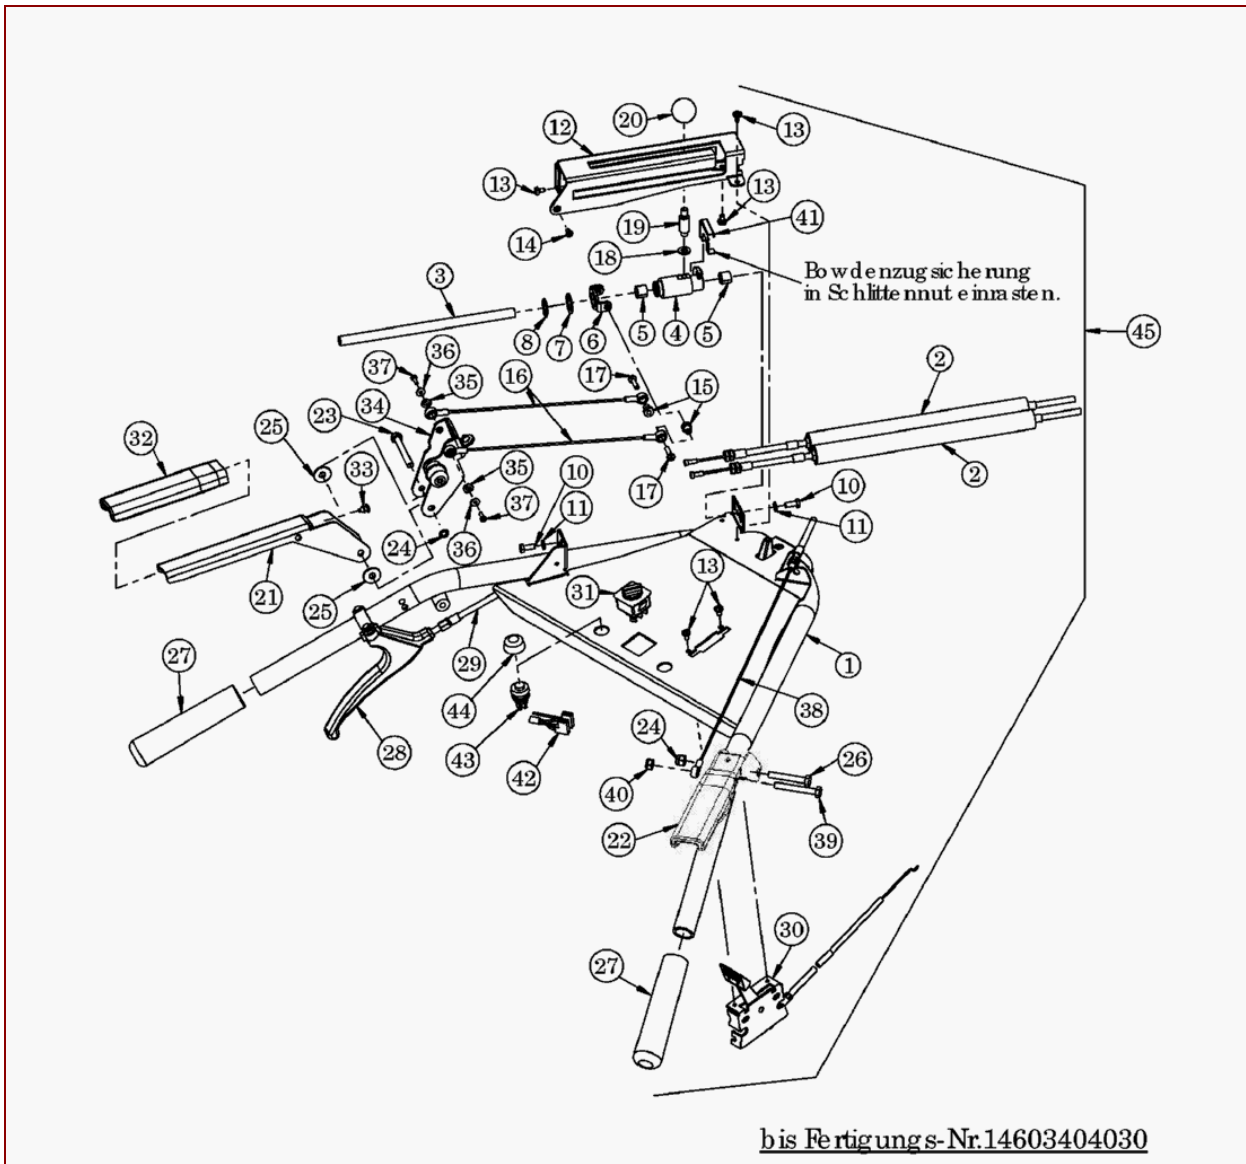

Pos	Art-Nr.	E-Nr.	Menge	Beschreibung	Modell	Info
1	G06722020	E07925	1	Lenker		
2	G00020100	E07800	2	Messerantriebszug		
3	G06722026	E07930	1	Führungsstange		
4	G06722024	E07931	1	Schlitten		
5	G00028008	E06538	1	DU-Buchse		
6	G06722025	E07929	1	Schlittenblech		
7	G07847009	E03112	1	Passscheibe (10 Stk.)		
8	G07822007	E04326	1	Sicherungsring f. Welle (20 Stk.)		
10	G07838004	E01930	2	6kt- Schraube (10 Stk.)		
11	G07809003	E01181	2	Scheibe (20 Stk.)		
12	G06722027	E07933	1	Umschaltabdeckung		
13	G07890028	E06594	5	Gew. furch. Schr. (5 Stk.)		
14	G07890030	E07945	1	Gew. furch. Schr. (4 Stk.)		
15	G00024031	E07928	2	Bowdenzughülse		
16	G00020102	E07922	2	Umschaltzug		
17	G07878011	E05900	2	Linsen- Schr. m. Kreuzschlitz (5 Stk.)		
18	G07809006	E01940	1	Scheibe (10 Stk.)		
19	G00009103	E07932	1	Gewindebolzen		
20	G07917002	E07927	1	Kugelknopf		
21	~~G06722019~~	~~E07923~~	1	~~Ersetzt durch E10653~~		
↔	G06780011	E10653	1	Handhebel + Lenkergriff		
22	~~G06722029~~	~~E08024~~	1	~~Ersetzt durch E10653~~		
↔	G06780011	E10653	1	Handhebel + Lenkergriff		
23	G07838059	E06632	1	6kt- Schraube		
24	G07846008	E03829	2	6kt- Mutter selbstsichernd (10 Stk.)		
25	G07880004	E03914	2	Scheibe (20 Stk.)		
26	G07838050	E05353	1	6kt- Schraube (5 Stk.)		
27	G00008114	E08305	2	Lenkergriff (2 Stk.)		
28	G00017025	E06563	1	Betätigungshe.ohne Sperrklinke		
29	G00020101	E07899	1	Differentialzug		
30	~~G06722016~~	~~E07544~~	1	~~Ersetzt durch G06780019~~		
↔	G06780019	G06780019	1	Gashebel m.Zug+Griff+Schrauben		
31	G06727001	E07939	1	Drehschalter		
32	~~G06722030~~	~~E08020~~	2	~~Ersetzt durch E10653~~		
↔	G06780011	E10653	1	Handhebel + Lenkergriff		
33	G00008086	E05973	2	Gummipuffer (2 Stk.)		
34	G06722031	E08028	1	Rasthebel		
35	G07809003	E01181	2	Scheibe (20 Stk.)		
36	G07880009	E07936	2	Scheibe (5 Stk.)		
37	G07878017	E07937	2	Linsen- Schr. m. Kreuzschlitz (5 Stk.)		
38	G00020098	E07798	1	Fahrertriebszug oben		
39	G07837068	E07643	1	6kt- Schraube (2 Stk.)		
40	G07918001	E07269	1	6kt- Mutter selbstsichernd (6 Stk.)		
41	G06722035	E08211	1	Bowdenzugsicherung		
42	G06727009	E08214	1	Schalterkabel m.Starthilfe		
43	G00017026	E06702	1	Drucktaster		
44	G00008100	E06739	1	Runde Dichtungskappe		
45	G06722034	E08325	1	Lenker vollst.