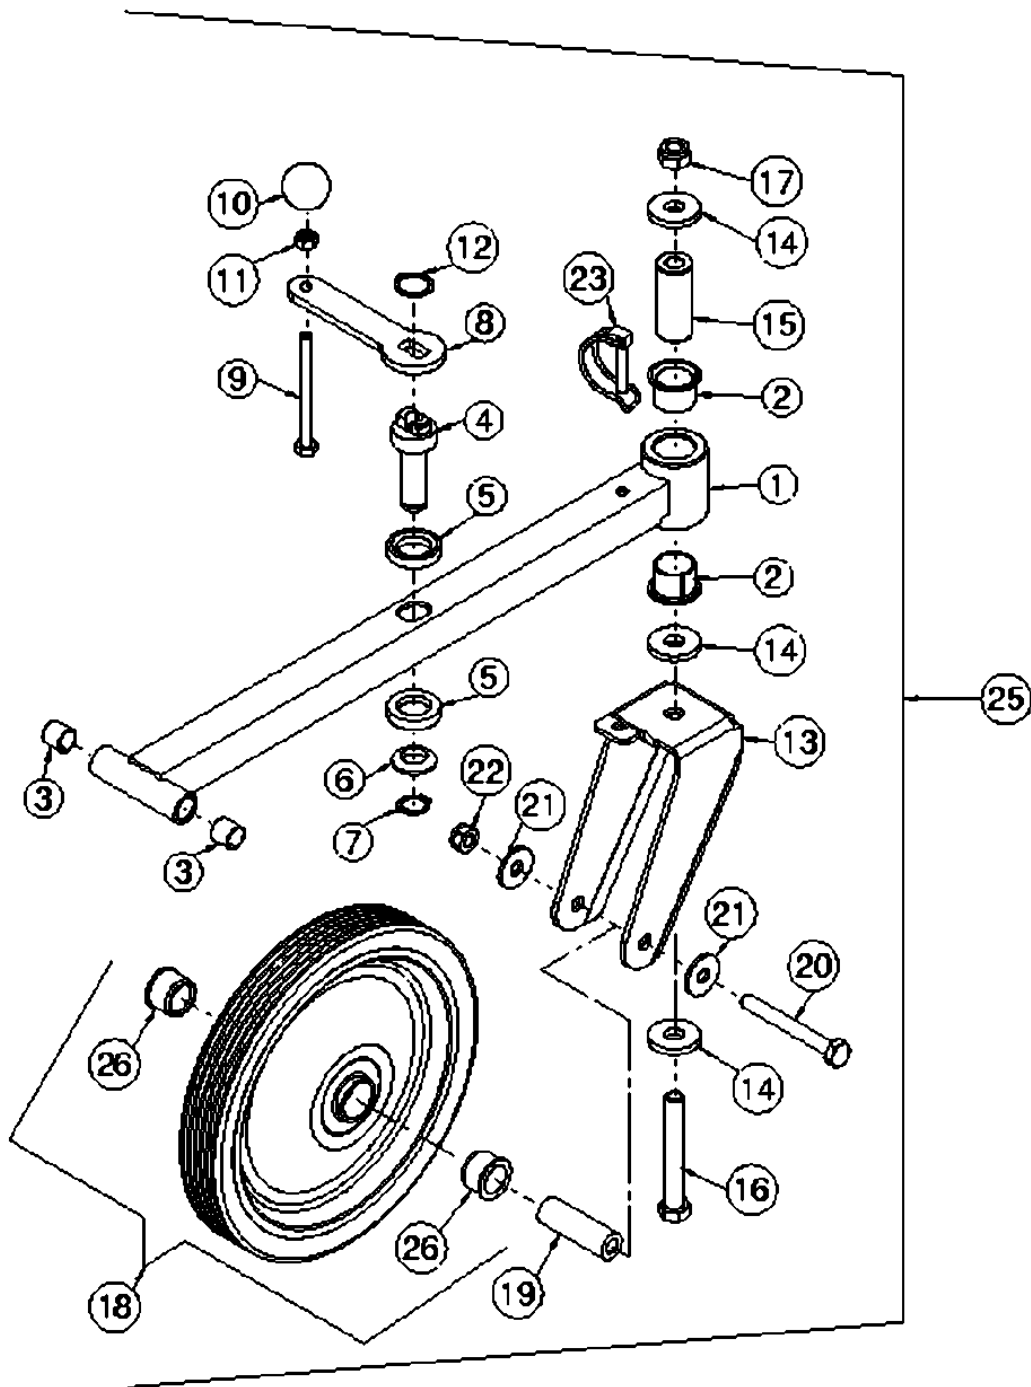

AS65/2T ab Fertigungs-Nr. 14903404061

AS65/4T ab Fertigungs-Nr. 15003404036

AS73/2vs ab Fertigungs-Nr. 14603404031

Pos	Art-Nr.	E-Nr.	Menge	Beschreibung	Modell	Info
1	G06722002	E07701	1	Radholm vollst.		
2	G00028030	E07204	2	DU-Bundbuchse		
3	G00028003	E03108	2	DU-Buchse		
4	G06722006	E07703	1	Radstellmutter		
5	G07909002	E07730	2	Kegelpfanne		
6	G06722005	E07702	1	Kugelscheibe		
7	G07822003	E02935	1	Sicherungsring f. Welle (10 Stk.)		
8	G06520332	E07186	1	Kurbel		
9	G07837049	E06873	1	6kt- Schraube (2 Stk.)		
10	G07917001	E07245	1	Kugelknopf		
11	G07839003	E01906	1	6kt- Mutter (10 Stk.)		
12	G07822014	E07729	1	Sicherungsring f. Welle (5 Stk.)		
13	G06722008	E07705	1	Radgabel		
14	G07861004	E07213	3	Scheibe		
15	G06522323	E07173	1	Radgabelbolzen		
16	G07837065	E07226	1	6kt- Schraube		
17	G07846006	E01972	1	6kt- Mutter selbstsichernd (2 Stk.)		
18	G06521305	E07241	1	Vorderrad		
19	G06521302	E06511	1	Nabenrohr		
20	G07837055	E06661	1	6kt- Schraube		
21	G07880001	E01980	2	Scheibe (10 Stk.)		
22	G07846005	E01968	1	6kt- Mutter selbstsichernd (10 Stk.)		
23	G00027015	E07881	1	Rohrklappstecker		
25	G06780013	E08321	1	Radholm vollst.+DU-Buchsen		
26	G06322157	E04057	2	Bundbuchse