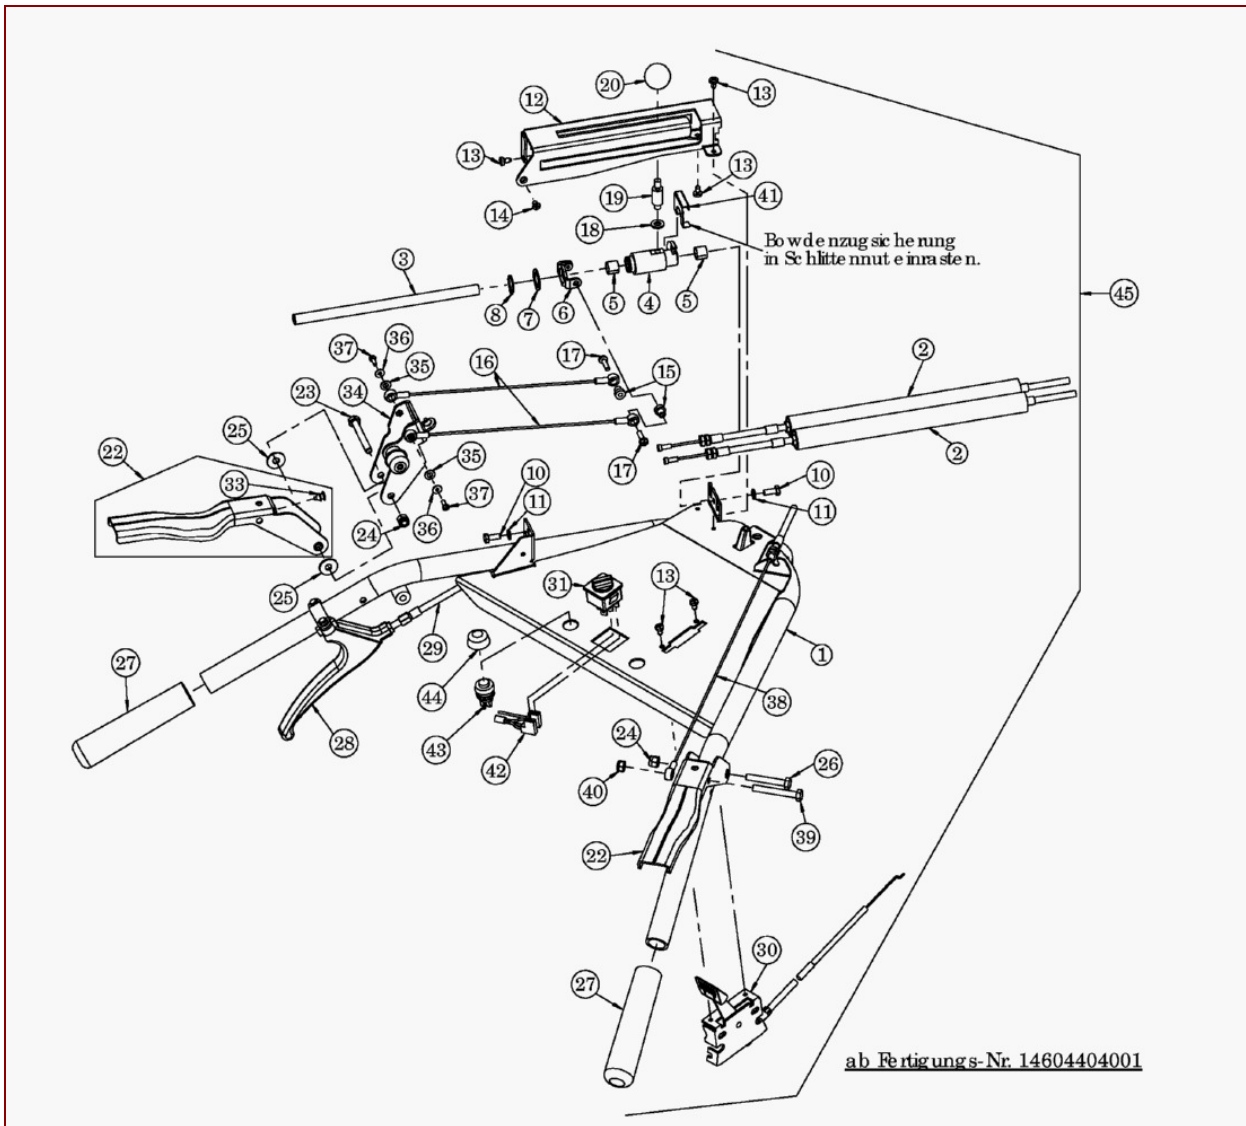

Pos	Art-Nr.	E-Nr.	Menge	Beschreibung	Modell	Info
1	G06722020	E07925	1	Lenker		
2	G00020100	E07800	2	Messerantriebszug		
3	G06722026	E07930	1	Führungsstange		
4	G06722024	E07931	1	Schlitten		
5	G00028008	E06538	2	DU-Buchse		
6	G06722025	E07929	1	Schlittenblech		
7	G07847009	E03112	1	Passscheibe (10 Stk.)		
8	G07822007	E04326	1	Sicherungsring f. Welle (20 Stk.)		
10	G07838004	E01930	2	6kt- Schraube (10 Stk.)		
11	G07809003	E01181	2	Scheibe (20 Stk.)		
12	G06722027	E07933	1	Umschaltabdeckung		
13	G07890028	E06594	5	Gew. furch. Schr. (5 Stk.)		
14	G07890030	E07945	1	Gew. furch. Schr. (4 Stk.)		
15	G00024031	E07928	2	Bowdenzughülse		
16	G00020102	E07922	2	Umschaltzug		
17	G07878011	E05900	2	Linsen- Schr. m. Kreuzschlitz (5 Stk.)		
18	G07809006	E01940	1	Scheibe (10 Stk.)		
19	G00009103	E07932	1	Gewindebolzen		
20	G07917002	E07927	1	Kugelknopf		
22	G06780010	E08306	2	Handhebel und Gummipuffer		
23	G07838059	E06632	1	6kt- Schraube		
24	G07846008	E03829	2	6kt- Mutter selbstsichernd (10 Stk.)		
25	G07880004	E03914	2	Scheibe (20 Stk.)		
26	G07838050	E05353	1	6kt- Schraube (5 Stk.)		
27	G00008114	E08305	2	Lenkergriff (2 Stk.)		
28	G00017025	E06563	1	Betätigungshe.ohne Sperrklinke		
29	G00020118	E08253	1	Differentialzug		
30	G06722016	E07544	1	~~Ersetzt durch G06780019~~		
30	G06780019	G06780019	1	Gashebel m.Zug+Griff+Schrauben		
31	G06727001	E07939	1	Drehschalter		
33	G00008086	E05973	2	Gummipuffer (2 Stk.)		
34	G06722031	E08028	1	Rasthebel		
35	G07809003	E01181	2	Scheibe (20 Stk.)		
36	G07880009	E07936	2	Scheibe (5 Stk.)		
37	G07878017	E07937	2	Linsen- Schr. m. Kreuzschlitz (5 Stk.)		
38	G00020098	E07798	1	Fahrertriebszug oben		
39	G07837068	E07643	1	6kt- Schraube (2 Stk.)		
40	G07918001	E07269	1	6kt- Mutter selbstsichernd (6 Stk.)		
41	G06722035	E08211	1	Bowdenzugsicherung		
42	G06727009	E08214	1	Schalterkabel m.Starthilfe		
43	G00017026	E06702	1	Drucktaster		
44	G00008100	E06739	1	Runde Dichtungskappe		
45	G06722034	E08325	1	Lenker vollst.