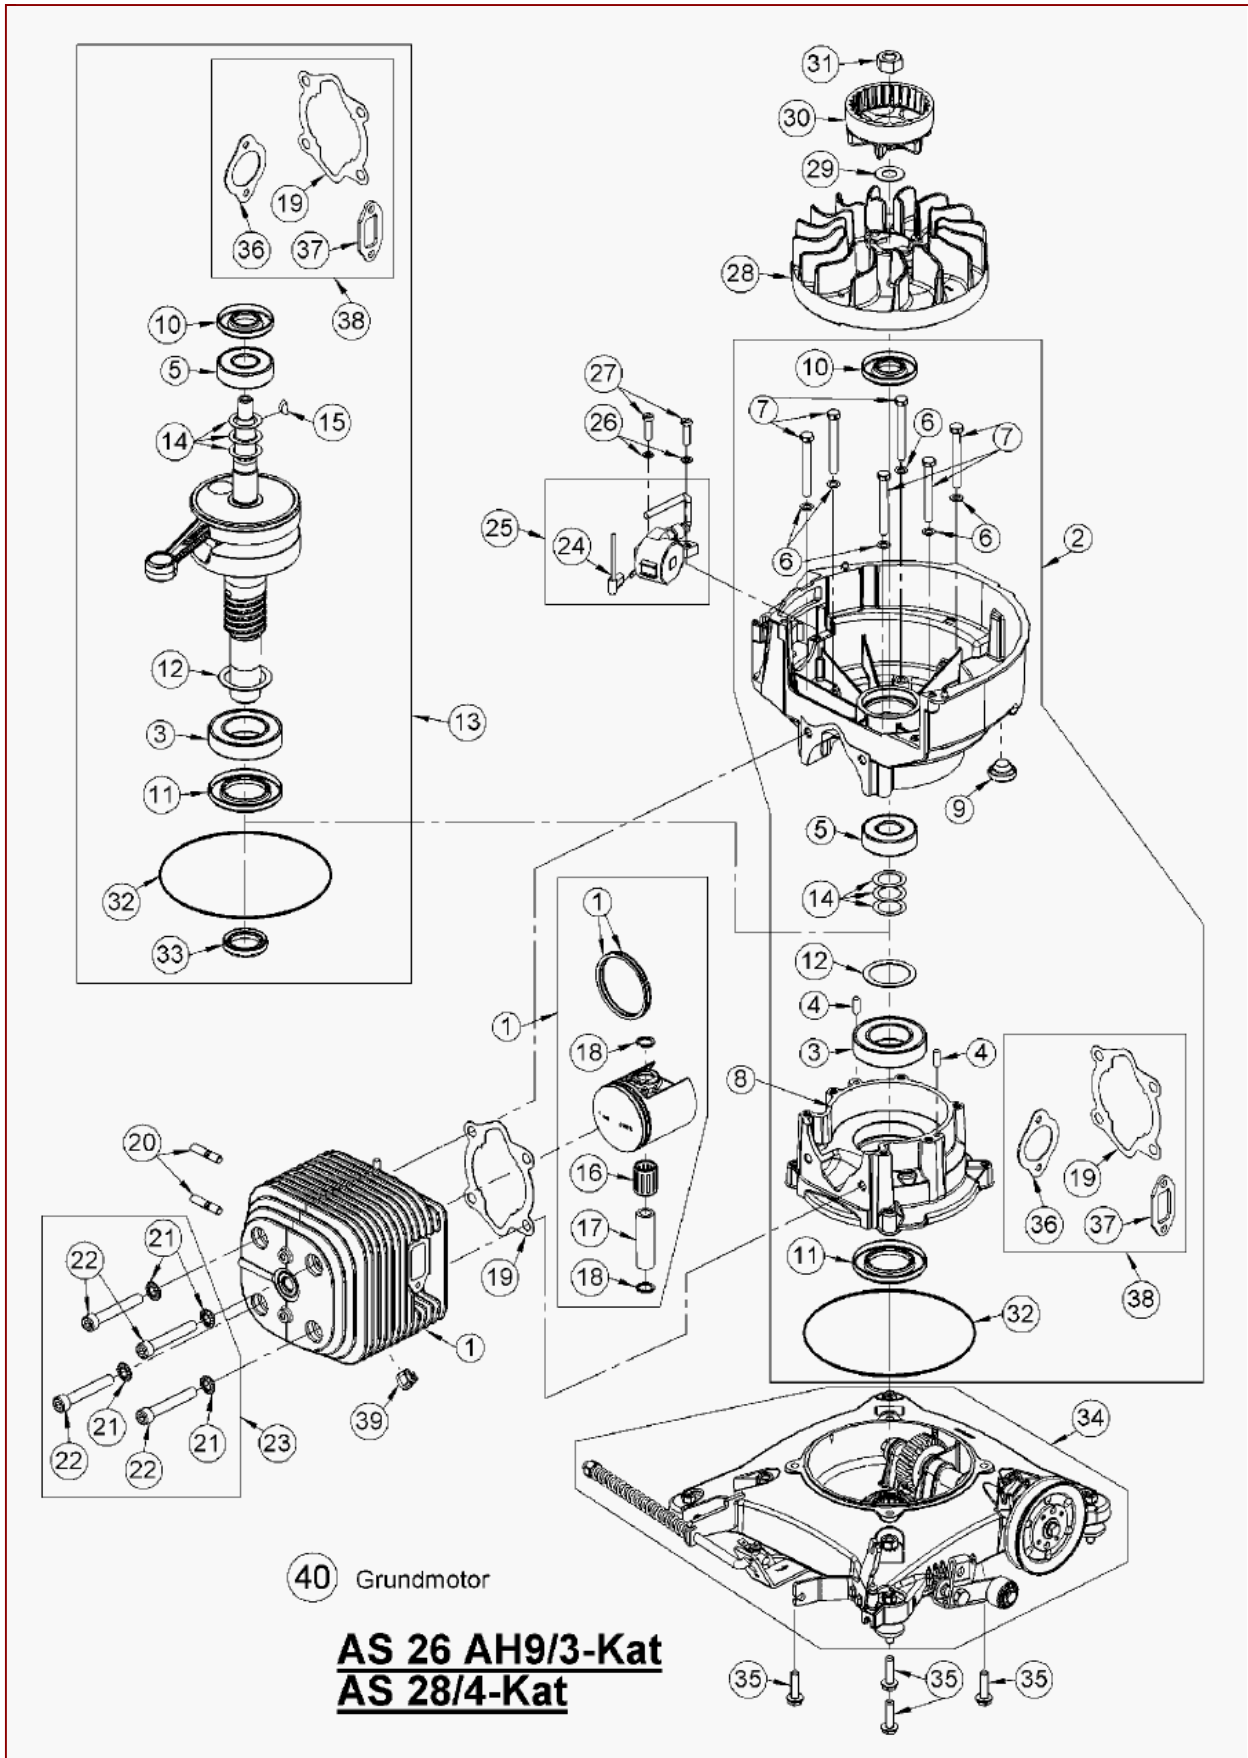

AS 26 AH9/3-Kat ab FNr.020008020001 – ET-Dokumentation – Grundmotor

AS 26 AH9/3-Kat ab FNr.020008020001 – ET-Dokumentation – Grundmotor

Pos	Art-Nr.	E-Nr.	Menge	Beschreibung	Modell	Info
1	1	1	1	Achtung! Richtige Teile auswählen		
2	G00180094	E10814	1	Kurbelgehäuse+Einbauteile+4717		
3	~~G07830039~~	~~E10255~~	1	Ersetzt durch G07830011		
	G07830011	E03101	1	Rillenkugellager		
4	G07801001	E01901	10	Zylindersti.5M6x14 DIN EN 2338 (10 Stk.)		
5	G07830016	E03344	1	Rillenkugellager		
6	G07812004	E01920	20	Federscheibe (20 Stk.)		
7	G07837014	E03744	5	6kt- Schraube (5 Stk.)		
8	G00041003	E04718	1	LOCTITE 572 (50 ml)		
9	G00008089	E06147	2	Karosseriestopfen (2 Stk.)		
10	G07858003	E03345	1	Wellendichtring		
11	~~G07858002~~	~~E03103~~	1	Ersetzt durch E10958		
	G00180117	E10958	1	Wellendichtring + Hinweis		
12	G07847012	E03346	2	Passscheibe (2 Stk.)		
13	G00180071	E10541	1	Kurbelwelle+Einbauteile+E04717		
14	G00180045	E04923	1	Passscheiben 1 Satz		
15	G07866003	E03361	10	Scheibenfeder (10 Stk.)		
16	G00036003	E03369	1	Nadelkäfig		
17	G07883003	E03342	1	Kolbenbolzen		
18	G07823008	E03343	2	Sicherungsring f. Bohrung (2 Stk.)		
19	G00103009	E03349	2	Zylinderfussdichtung (2 Stk.)		
20	G07832006	E01254	4	Stiftschraube (4 Stk.)		
21	G00042004	E05863	5	Sperrkantscheibe (5 Stk.)		
22	G07833006	E04692	1	Zylinderschr.m.Innen-6kt.		
23	G00180012	E05322	1	Befestigungst.f.Zylinder(6-PS)		
24	G00104024	E10798	1	KurzschlieÙkabel 655 lg.		
25	G00180092	E10844	1	Zündanker + KurzschlieÙkabel 655 lang		
26	G07811006	E01908	20	Federring (20 Stk.)		
27	G07802028	E03372	5	Zylinderschraube (5 Stk.)		
28	G00107035	E10736	1	Lüfterrad		
29	G07856009	E03958	5	Tellerfeder (5 Stk.)		
30	G00111031	E04212	1	Mitnehmer		
31	G07839015	E03921	4	6kt- Mutter (4 Stk.)		
32	G00006050	E03114	1	Rundschnurring		
33	G00037007	E03107	1	Wellendichtring		
34	G00180090	E10839	1	Getriebeflansch+E03114+E04717		
35	G07890010	E05422	3	Gew. furch. Schr., Flanschkopf (3 Stk.)		
36	G00109003	E03366	1	Auspuffdichtung		
37	G00105038	E03487	1	Isolierplatte		
38	G00180003	E03683	1	Dichtungssatz 6 PS Motor		
39	G00026017	E06035	5	Krallenbefestiger (5 Stk.)		
40	G00180087	E10837	1	Grundmotor		
E04691	~~G00103012~~	~~E04691~~	1	Ersetzt durch E10909		
	G00103023	E10909	1	Zylinder Ø60,00		
E06621	~~G00150110~~	~~E06621~~	1	Ersetzt durch E10910		
	G00150136	E10910	1	Zylinder Ø60,02		
E10493	G00180067	E10493	1	Kolben Ø59,92+Nadelkä+2HTRinge		
E10494	G00180068	E10494	1	Kolben Ø59,94+Nadelkä+2HTRinge		
E10495	G00180069	E10495	1	Kolben Ø60,05+Nadelkäf+2HTRinge		
E10496	G00180070	E10496	1	Kolben Ø60,45+Nadelkä+2HTRinge		
E10580	G00180078	E10580	1	1 Satz Halb-Trapezringe Ø59,92		
E10723	G00180083	E10723	1	Halb-Trapezringe 60,05 (1Satz=2St.) +Anl		
E10724	G00180084	E10724	1	Halb-Trapezringe 60,45 (1Satz=2St.) +Anl