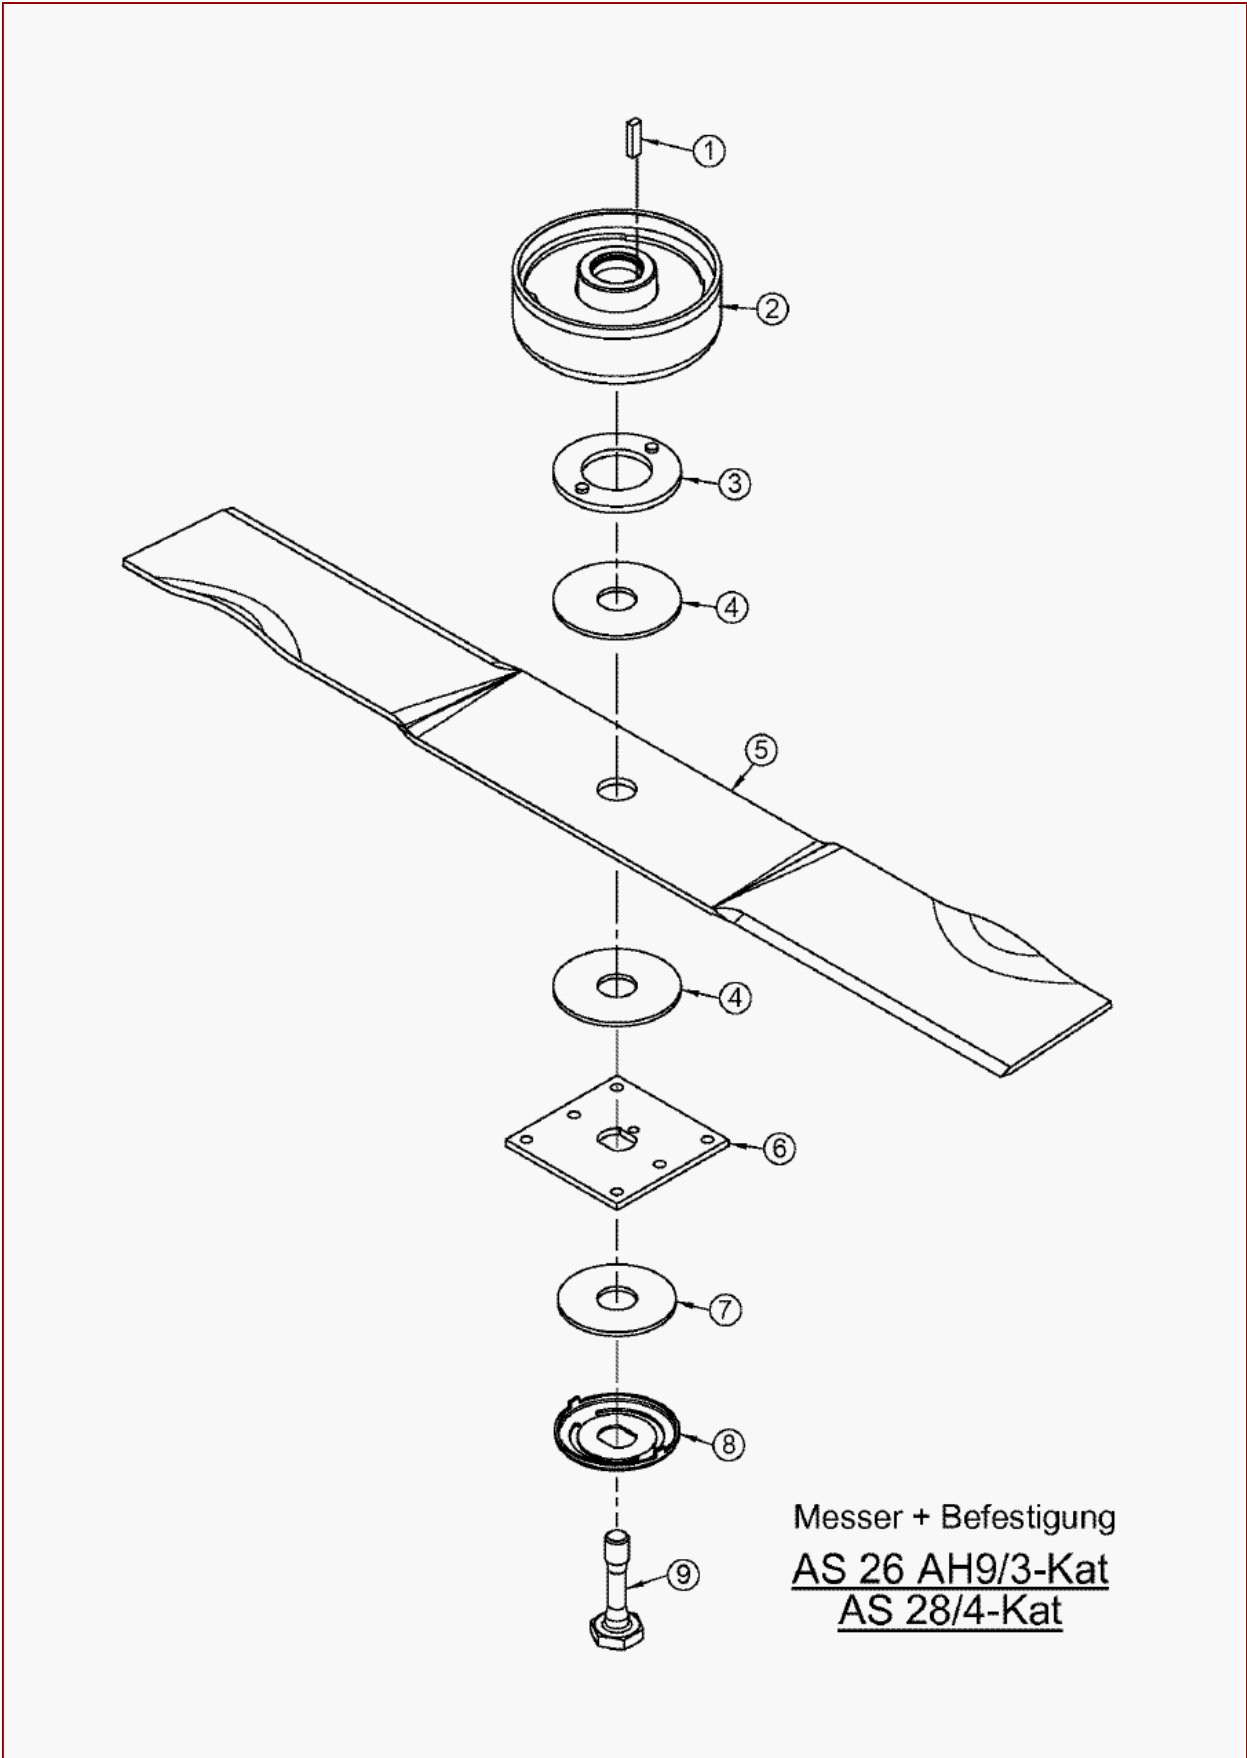

AS 26 AH9/3-Kat ab FNr.020008020001 – ET-Dokumentation – Messer + Befestigung

AS 26 AH9/3-Kat ab FNr.020008020001 – ET-Dokumentation – Messer + Befestigung

Pos	Art-Nr.	E-Nr.	Menge	Beschreibung	Modell	Info
1	G07865004	E02593	3	Passfeder (3 Stk.)		
2	G06323033	E06349	1	Messerträger		
3	G00010089	E06350	1	Scheibe		
4	G00019050	E03076	2	Gleitscheibe (2 Stk.)		
o.Abb.	G06323003	E03442	1	Messer 63cm (für sandige Böden)		
5	G06323046	E08219	1	Messer 63 cm		
6	G06123007	E03145	1	Druckteller		
7	G00033008	E03500	1	Tellerfeder		
8	G06323016	E03739	1	Sicherungsblech		
9	G06323008	E03460	1	Sonderschraube