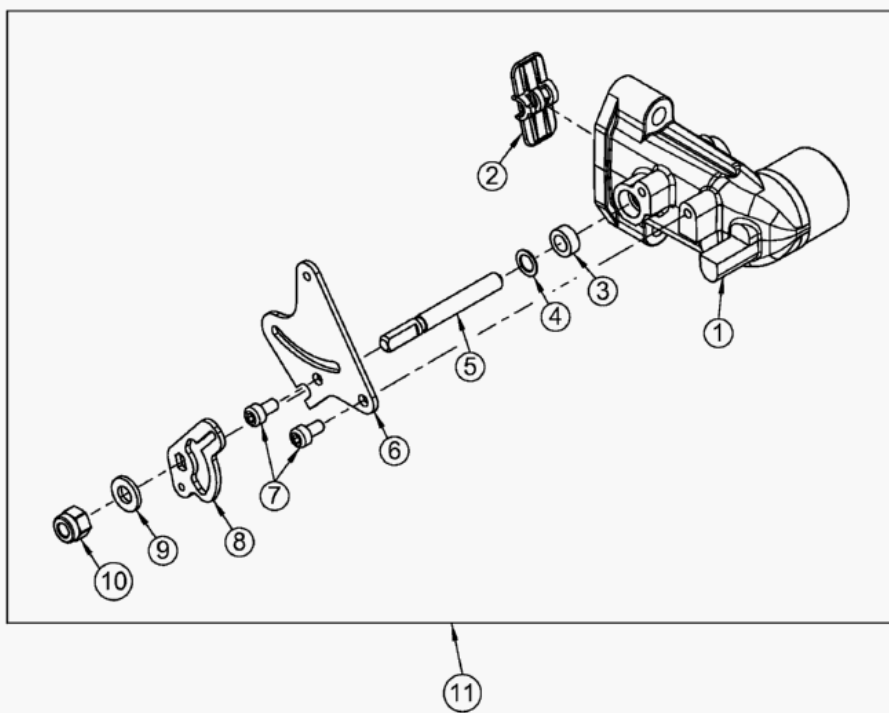

AS 45 B4-Kat ab FNr. 021008020001 – ET-Dokumentation – Ansaugstutzen mit Sperrklappe

Ansaugstutzen mit Sperrklappe

AS 45 B4-Kat ab FNr. 021008020001 – ET-Dokumentation – Ansaugstutzen mit Sperrklappe

Pos	Art-Nr.	E-Nr.	Menge	Beschreibung	Modell	Info
1	G00105066	E10583	1	Ansaugstutzen		
2	G00105071	E10587	1	Sperrklappe		
3	G00150031	E02776	10	Dichthülse (10 Stk.)		
4	G00150077	E03475	10	Scheibe (10 Stk.)		
5	G00105067	E10584	1	Klappenwelle		
6	G00105069	E10585	1	Lagerblech		
7	G07833036	E10802	10	Zylinderschr.m.Innen-6kt. (10 Stk.)		
8	G00105070	E10586	1	Klappenhebel		
9	G07809006	E01940	10	Scheibe (10 Stk.)		
10	G07846008	E03829	10	6kt- Mutter selbstsichernd (10 Stk.)		
11	G00105072	E10588	1	Ansaugstutzen mit Sperrklappe