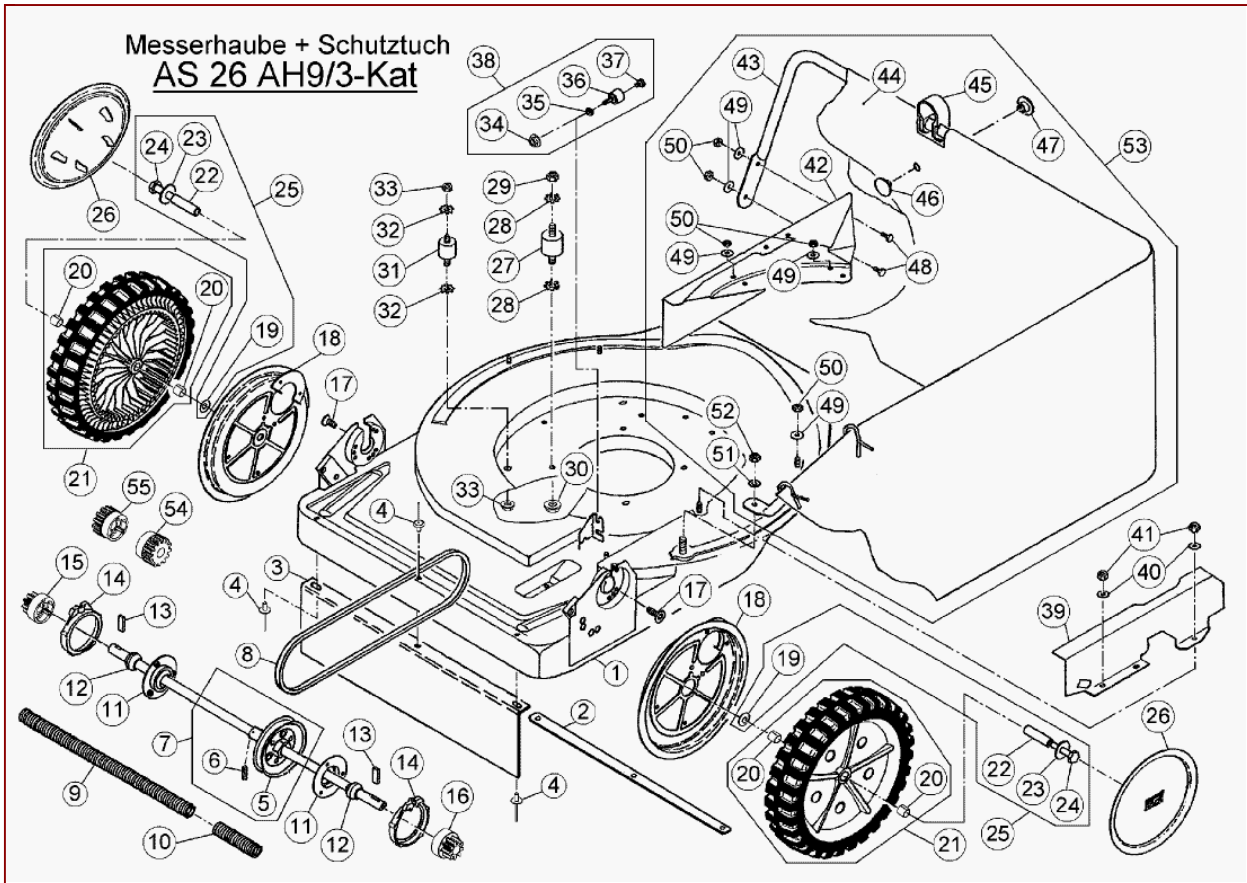

AS 26 AH9/3-Kat ab FNr.020008020001 – ET-Dokumentation – Messerhaube + Schutz Tuch

AS 26 AH9/3-Kat ab FNr.020008020001 – ET-Dokumentation – Messerhaube + Schutztuch

Pos	Art-Nr.	E-Nr.	Menge	Beschreibung	Modell	Info
1	G06320077	E05799	1	Messerhaube		
2	G06326042	E05762	1	Versteifungsblech		
3	G06326041	E05759	1	Schürze		
4	G00012006	E05262	5	Blindniet (5 Stk.)		
5	G06325028	E05471	1	Riemenscheibe vollst.		
6	G07853017	E04299	10	Spannstift (10 Stk.)		
7	G06325066	E03426	1	Antriebswelle m.Riemenscheibe		
8	G07857003	E03984	1	Keilriemen		
	G07857021	E06846	1	Hochleistungskeilriemen	ALTERNATIV FÜR E03984	
9	G00026007	E05242	1	Wellschlauch		
10	G06325011	E04570	1	Antriebswellenschutz		
11	G06125026	E04540	1	Klemmbrille		
12	G07855001	E03118	1	Kalottenlager		
13	G06125006	E03122	4	Mitnehmer (4 Stk.)		
14	G06334033	E05450	1	Abdeckring		
15	G06125010	E03125	1	Ritzel links 9 Zähne		
16	G06125009	E03126	1	Ritzel rechts 9 Zähne		
17	G00009031	E05451	3	Gew. furch. Senk- Schr. m. Torx (3 Stk.)		
18	G06321004	E05267	1	Deckblech vollst.		
19	G07856005	E03483	5	Tellerfeder (5 Stk.)		
20	G00028005	E04601	1	DU-Buchse		
21	G04521015	E05269	1	Rad kompl.		
22	G06121007	E04185	1	Lagerhülse		
23	G07880001	E01980	10	Scheibe (10 Stk.)		
24	G07837011	E04186	3	6kt- Schraube (3 Stk.)		
25	G06180004	E03129	1	Achsschraube kompl.m.Büchse		
26	G04521014	E05271	1	Radblende		
27	G00008074	E04824	1	Ersetzt durch E11775		
27	G00008146	E11775	1	Gummielament		
28	G07862012	E04352	20	Zahnscheibe (20 Stk.)		
29	G07839003	E01906	10	6kt- Mutter (10 Stk.)		
30	G00007042	E06037	3	Sperrzahnmutter (3 Stk.)		
31	G00008046	E03131	1	Gummielament		
32	G07862010	E03789	20	Zahnscheibe (20 Stk.)		
33	G07839014	E03915	20	6kt- Mutter (20 Stk.)		
34	G00007041	E05975	3	Sperrzahnmutter (3 Stk.)		
35	G07818004	E03917	10	6kt- Mutter (10 Stk.)		
36	G00008049	E08283	1	Gummielament		
37	G07838022	E03910	10	6kt- Schraube (10 Stk.)		
38	G00008084	E03132	1	Gummielament kompl.		
39	G06326057	E03985	1	Riemenschutz		
40	G07809006	E01940	10	Scheibe (10 Stk.)		
41	G07846008	E03829	10	6kt- Mutter selbstsichernd (10 Stk.)		
42	G06126044	E04699	1	Zusatzblech		
43	G06326033	E05688	1	Ersetzt durch E11826		
43	G06380071	E11826	1	Schutzbügel - Set		
44	G06326034	E05689	1	Ersetzt durch E11826		
44	G06380071	E11826	1	Schutzbügel - Set		
45	G06326024	E05435	1	Rohrbügelhalter		
46	G00012014	E05453	1	Knopfbolzen		
47	G00012013	E05436	1	Knopfhülse		
48	G07838013	E02949	10	6kt- Schraube (10 Stk.)		
49	G07880004	E03914	20	Scheibe (20 Stk.)		