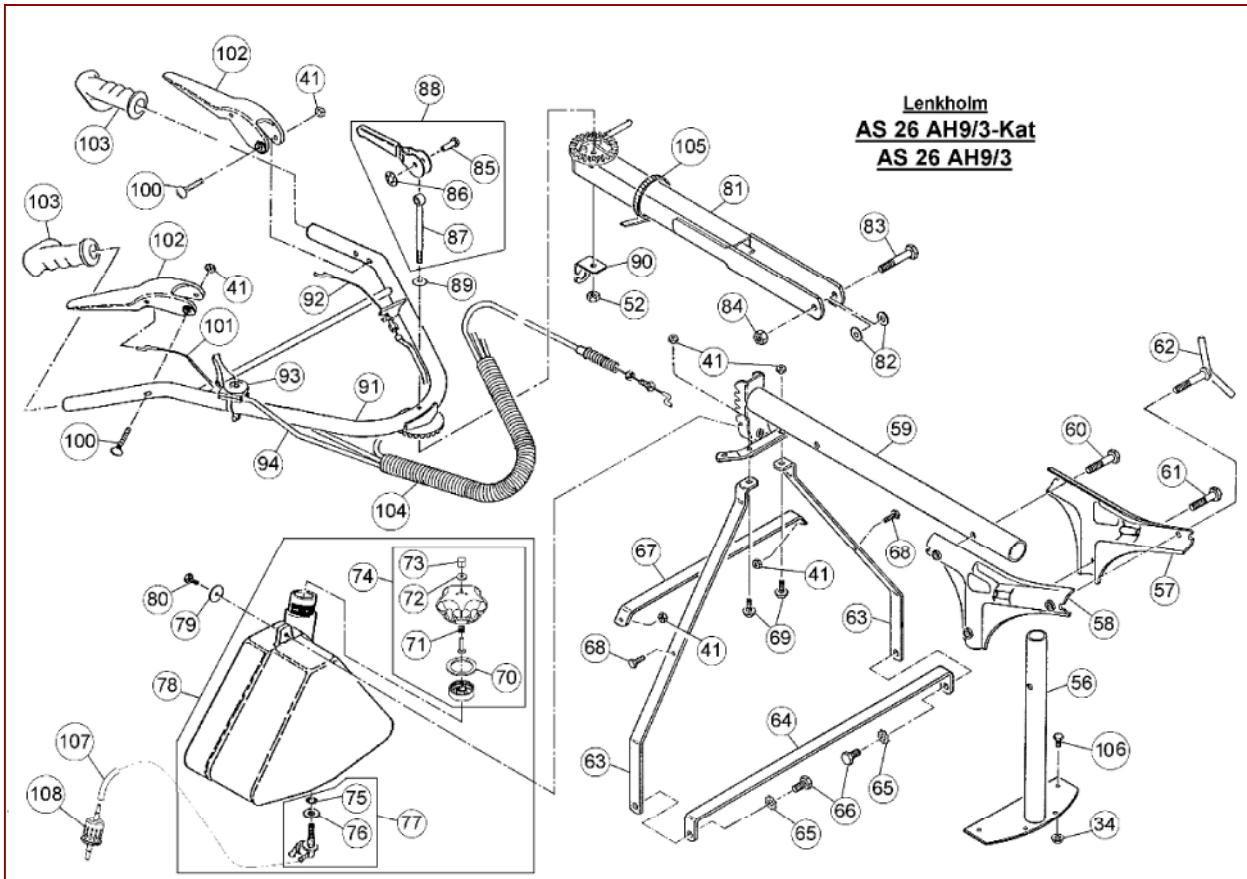

AS 26 AH9/3-Kat ab FNr.020008020001 – ET-Dokumentation – Lenkholm

AS 26 AH9/3-Kat ab FNr.020008020001 – ET-Dokumentation – Lenkholm

Pos	Art-Nr.	E-Nr.	Menge	Beschreibung	Modell	Info
34	G00007041	E05975	4	Sperrzahnmutter (3 Stk.)		
41	G07846008	E03829	6	6kt- Mutter selbstsichernd (10 Stk.)		
52	G07846001	E01912	1	6kt- Mutter selbstsichernd (10 Stk.)		
56	G06322263	E05398	1	Holmstütze vollst.		
57	G06322265	E05381	1	Knotenblech links		
58	G06322268	E05380	1	Knotenblech rechts vollst.		
59	G06322264	E05399	1	Holmzwischenrohr vollst.		
60	G07837042	E05432	1	6kt- Schraube (3 Stk.)		
61	G07837043	E05433	1	6kt- Schraube (3 Stk.)		
62	G06322208	E05431	1	Knebelschraube		
63	G06322262	E05400	2	Strebe		
64	G06320028	E04780	1	Versteifungsstrebe		
65	G07862006	E01970	2	Zahnscheibe (10 Stk.)		
66	G07838025	E03930	2	6kt- Schraube (5 Stk.)		
67	G06122076	E05401	1	Querstrebe		
68	G07838019	E03886	2	6kt- Schraube (10 Stk.)		
69	G07827002	E03524	2	Flachrundschr. m. 4kt- Ansatz (5 Stk.)		
70	G00019053	E04782	1	Dichtung (3 Stk.)		
71	G00007047	E06934	1	Stanz- u. Einpressmutter		
72	G00019051	E05246	1	Dichtscheibe (5 Stk.)		
73	G00007033	E05247	1	6kt- Hutmutter		
74	G06306007	E04783	1	Tankdeckel vollst.		
75	G00006032	E02412	1	O-Ring (2 Stk.)		
76	G07847017	E04350	1	Stützscheibe (5 Stk.)		
77	G06380058	E01048	1	Benzinhahn+O-Ring+Stützscheibe		
78	G06306001	E03690	1	Kraftstofftank vollst.		
79	G00010084	E03710	1	Scheibe (10 Stk.)		
80	G07890010	E05422	1	Gew. furch. Schr., Flanschkopf (3 Stk.)		
81	G06322131	E04563	1	Holmgabelrohr vollst.		
82	G07809008	E03668	2	Scheibe (5 Stk.)		
83	G07837003	E01958	1	6kt- Schraube (2 Stk.)		
84	G07846005	E01968	1	6kt- Mutter selbstsichernd (10 Stk.)		
85	G07886001	E04476	1	Bolzen mit Kopf		
86	G00027001	E04567	1	Wellensicherung		
87	G07820004	E10120	1	Augenschraube		
88	G07322010	E10119	1	Exzenterhebel mit Augenschraube		
89	G00033005	E04568	1	Tellerfeder		
90	G06122072	E04943	1	Griffhalter		
91	G06122138	E06017	1	Lenker		
92	G00020149	E10761	1	Motorbremszug		
93	G00680005	E04257	1	Regulierhebel		
94	G00020145	E10403	1	Gaszug		
100	G07827015	E05953	2	Flachrundschr. m. 4kt- Ansatz (2 Stk.)		
101	G00020103	E07960	1	Kupplungszug		
102	G06122125	E06050	2	Handhebel		
103	G00008070	E04813	2	Lenkergriff (L+R=2ST.) (2 Stk.)		
104	G00026029	E07084	1	Wellschlauch		
105	G00026003	E03782	1	Kabelband (2 Stk.)		
106	G07838015	E03959	4	6kt- Schraube (10 Stk.)		
107	G00150085	E04585	1	Benzinschlauch 1 meter		
108	G00023004	E12374	1	Kraftstoff-DurchgangsfILTER