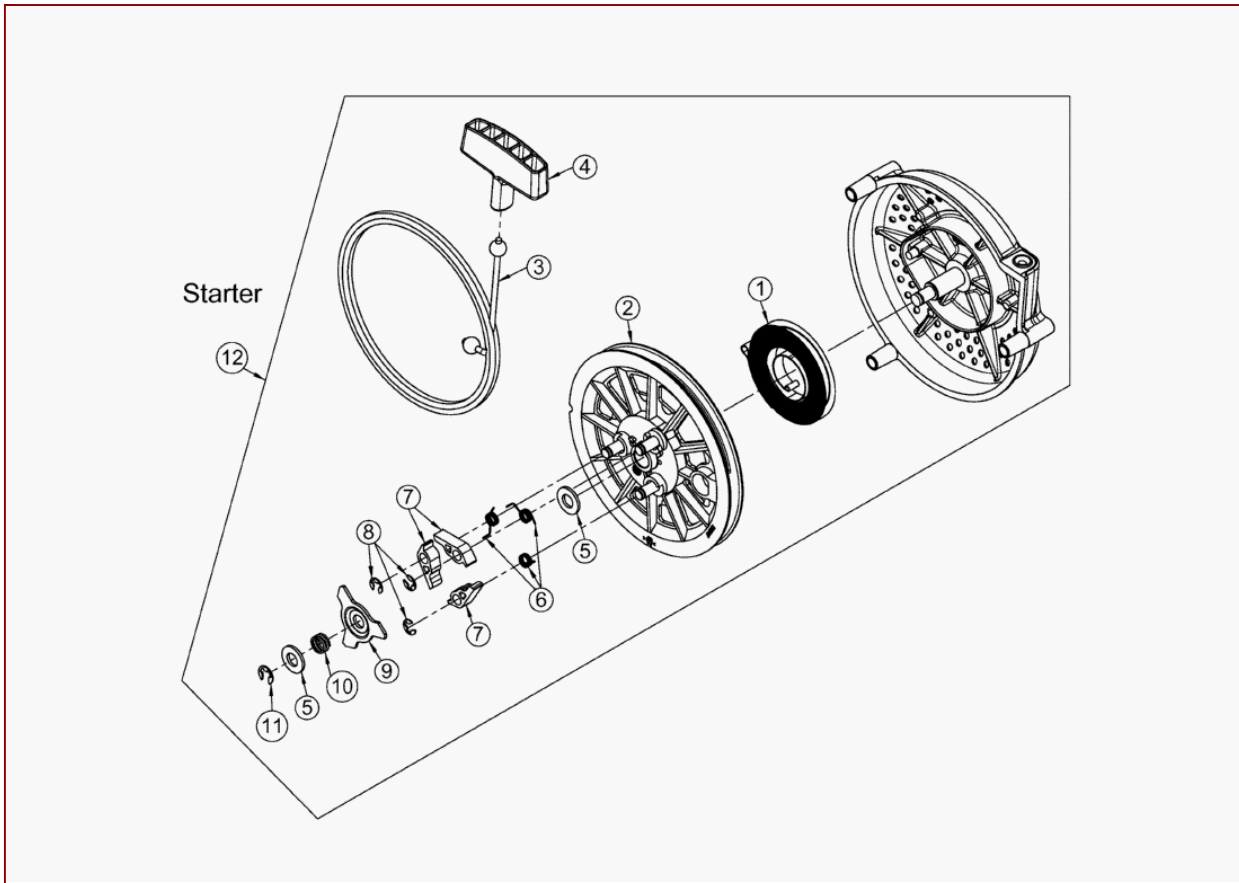

AS 45 B4-Kat ab FNr. 021008020001 – ET-Dokumentation – Starter

AS 45 B4-Kat ab FNr. 021008020001 – ET-Dokumentation – Starter

Pos	Art-Nr.	E-Nr.	Menge	Beschreibung	Modell	Info
1	G00111039	E04201	1	Rückspulfeder		
2	G00111062	E10737	1	Seilscheibe		
3	G00111043	E04457	1	Starterseil Ø4		
4	G00111020	E01186	1	Griff		
5	G07809008	E03668	5	Scheibe (5 Stk.)		
6	G00003017	E04204	3	Klauenrückzugfeder (3 Stk.)		
7	G00111044	E04205	3	Klaue (3 Stk.)		
8	G07864003	E03137	20	Sicherungsscheibe (20 Stk.)		
9	G00111053	E05359	1	Nocken		
10	G00001057	E04206	1	Druckfeder		
11	G07864005	E03970	20	Sicherungsscheibe (20 Stk.)		
12	G00180086	E10820	1	Starter vollst.+SK-Schild