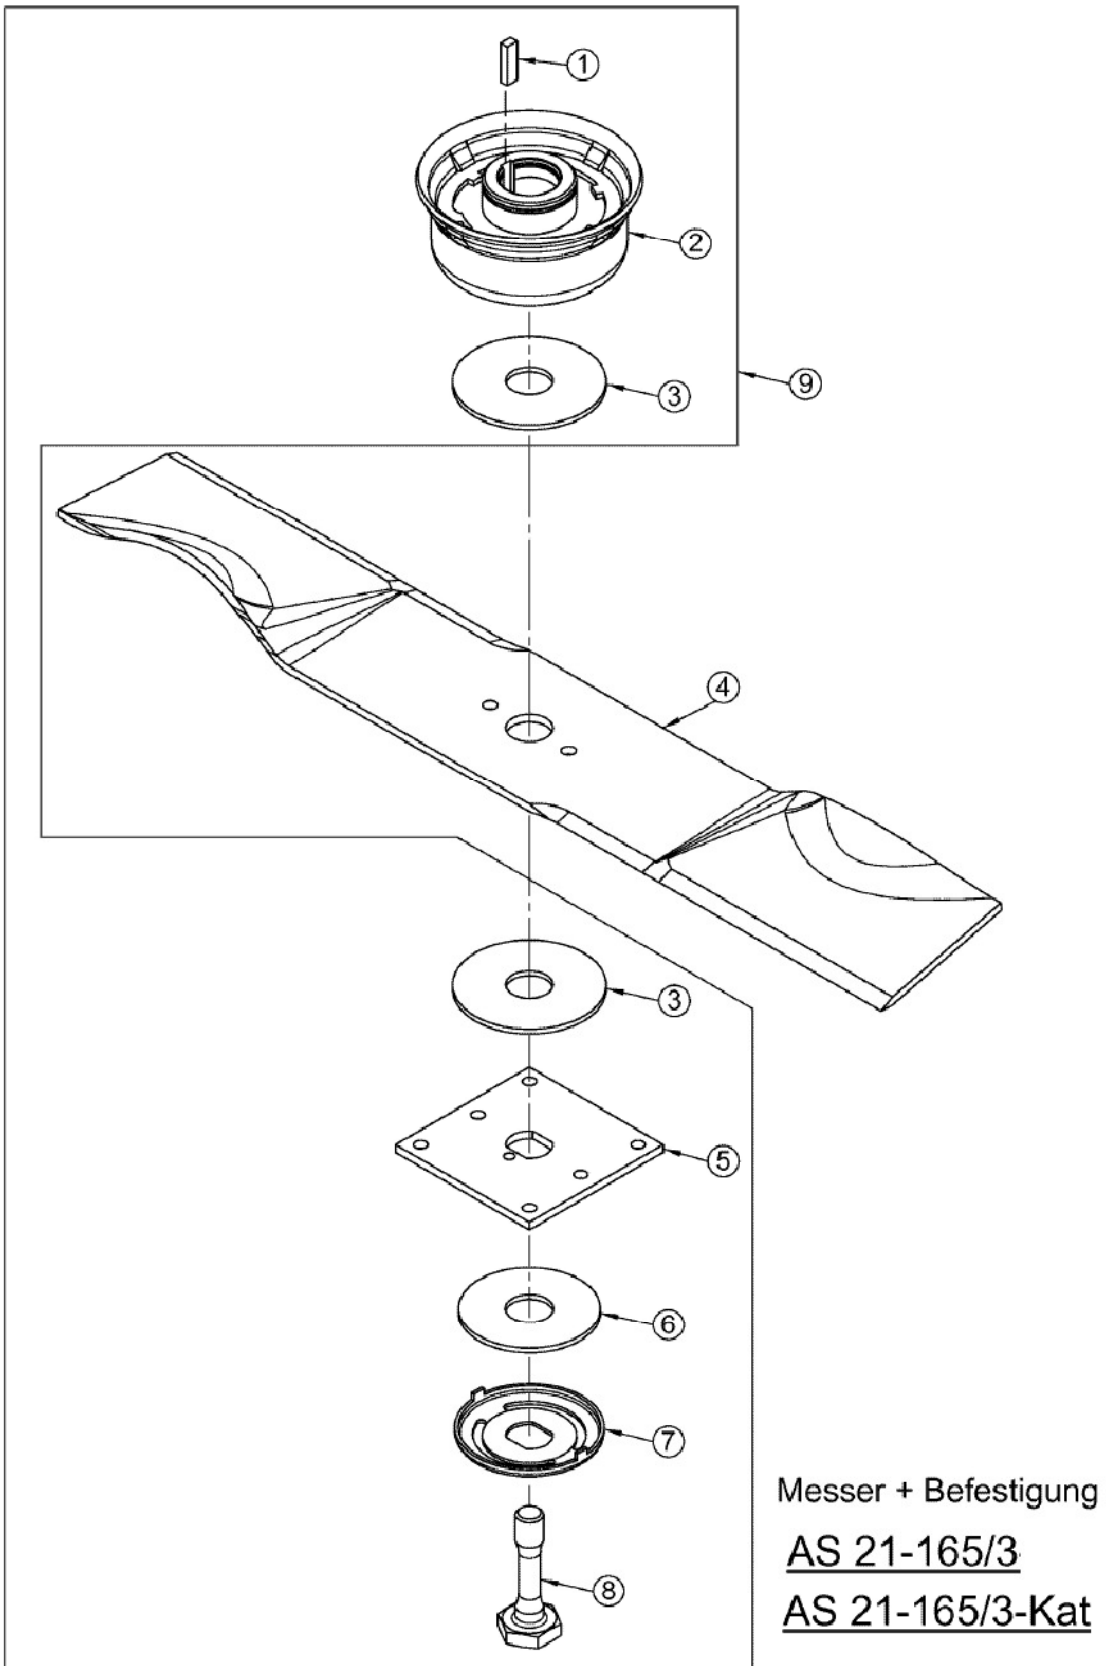

AS 21-165/3-Kat ab FNR.020208020001 – ET-Dokumentation – Messer + Befestigung

AS 21-165/3-Kat ab FNr.020208020001 – ET-Dokumentation – Messer + Befestigung

Pos	Art-Nr.	E-Nr.	Menge	Beschreibung	Modell	Info
1	G07865004	E02593	3	Passfeder (3 Stk.)		
2	G04323012	E10250	1	Messerträger		
3	G00019050	E03076	2	Gleitscheibe (2 Stk.)		
o.Abb.	G06023005	E03077	1	Messer 50cm (für sandige Böden)		
4	G06123011	E05519	1	Messer 50 cm		
5	G06123007	E03145	1	Druckteller		
6	G00033008	E03500	1	Tellerfeder		
7	G06323016	E03739	1	Sicherungsblech		
8	G06323008	E03460	1	Sonderschraube		
9	G06180017	E10251	1	Rutschkupplung ohne Messer