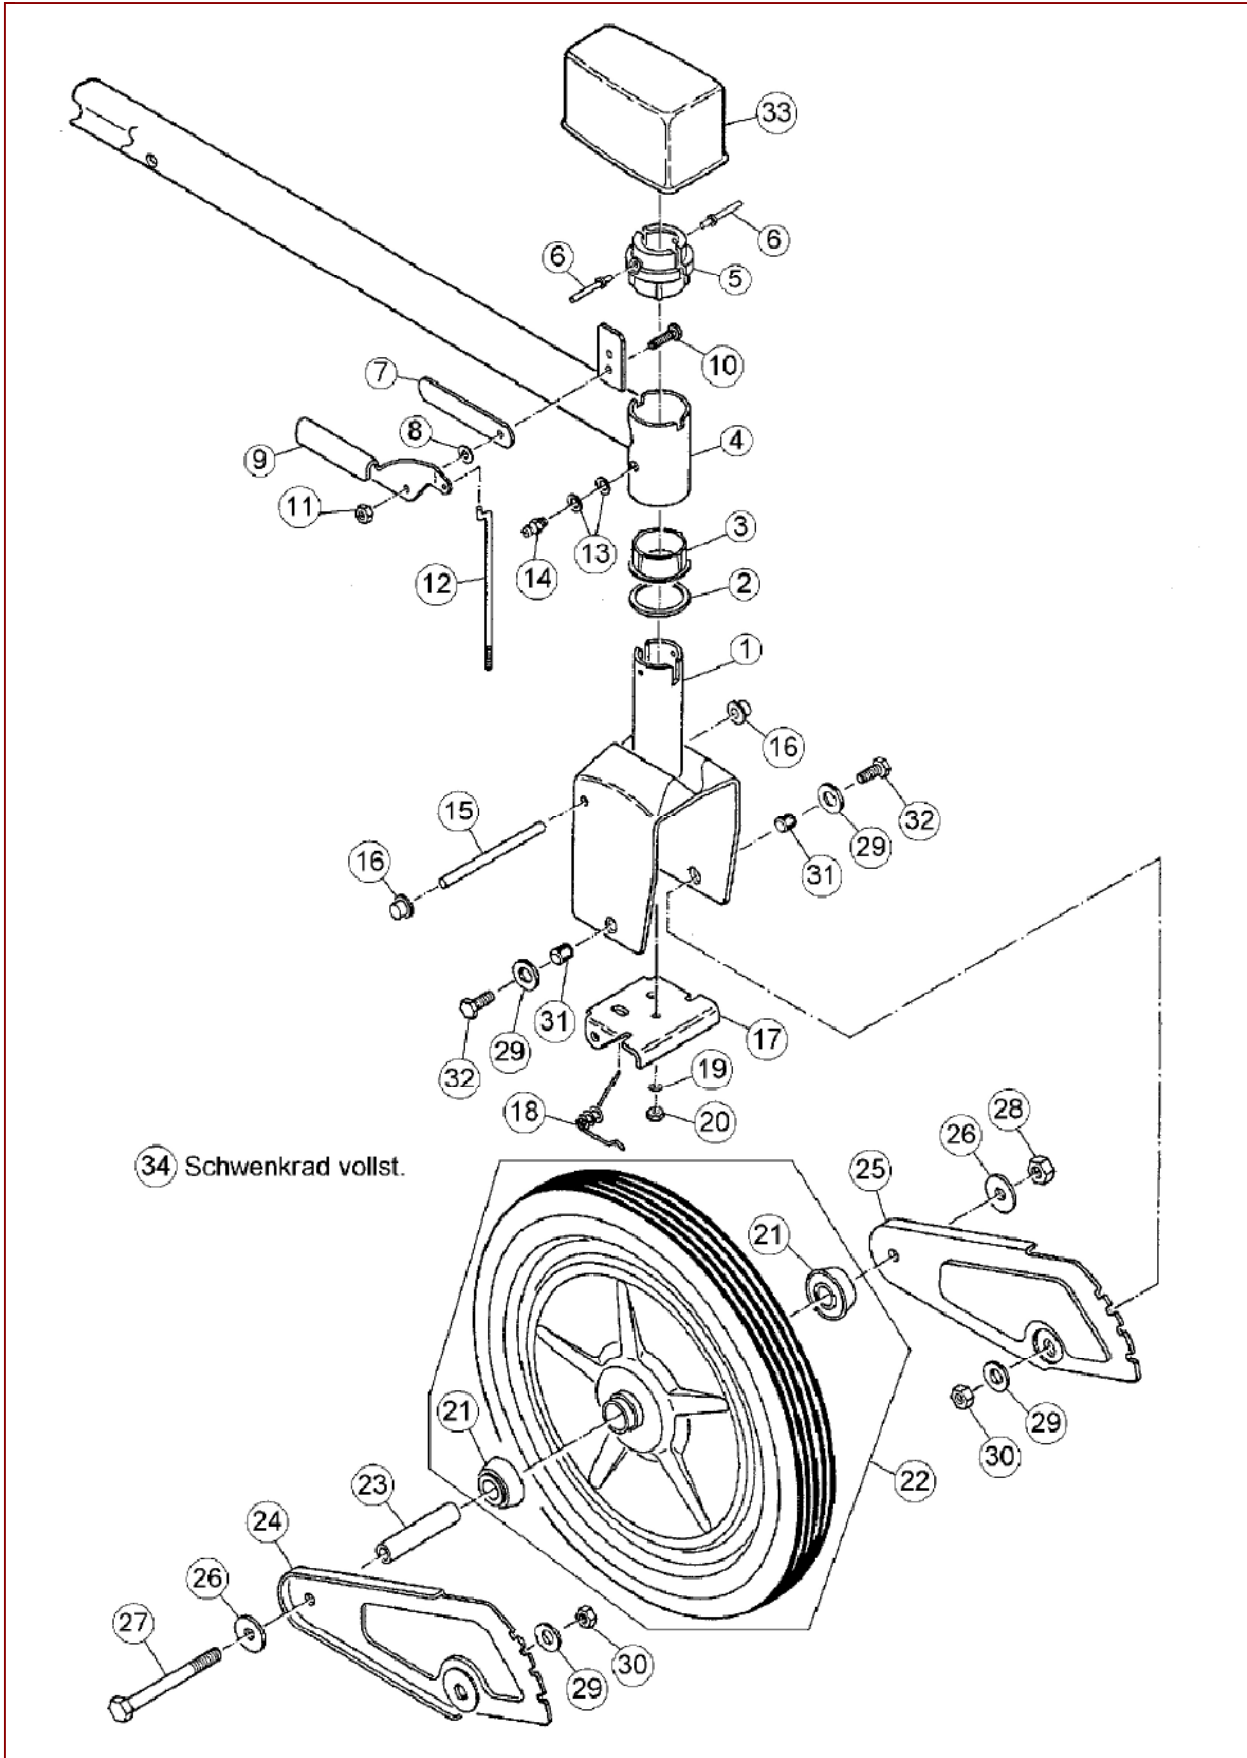

AS 21-165/3-Kat ab FNR.020208020001 – ET-Dokumentation – Vorderrad

AS 21-165/3-Kat ab FNr.020208020001 – ET-Dokumentation – Vorderrad

Pos	Art-Nr.	E-Nr.	Menge	Beschreibung	Modell	Info
1	G06322269	E05382	1	Radgabel vollst.		
2	G07847031	E05426	1	Passscheibe		
3	G06322186	E05388	1	Buchse, unten		
4	G06322267	E05379	1	Schwenkradgabelrohr vollst.		
5	G06322183	E05385	1	Büchse, oben		
6	G00012012	E05434	2	Blindniet (2 Stk.)		
7	G06322185	E05387	1	Rasthebel		
8	G07880004	E03914	1	Scheibe (20 Stk.)		
9	G06322272	E05386	1	Hebel		
10	G07838019	E03886	1	6kt- Schraube (10 Stk.)		
11	G07846008	E03829	1	6kt- Mutter selbstsichernd (10 Stk.)		
12	G06322189	E05391	1	Zugstange		
13	G00010076	E05867	2	Scheibe (5 Stk.)		
14	G07903002	E05868	1	Schmiernippel (3 Stk.)		
15	G06322191	E05392	1	Achse		
16	G00027011	E05427	2	Hutkappe (2 Stk.)		
17	G06322187	E05389	1	Klinke		
18	G06322188	E05390	1	Schenkelfeder		
19	G07880005	E03948	1	Scheibe (20 Stk.)		
20	G07846011	E03947	1	6kt- Mutter selbstsichernd (10 Stk.)		
21	G06350084	E05396	2	Nabenbuchse f.Rad Ø350		
22	G06322190	E05395	1	Rad Ø350		
23	G06322204	E05394	1	Nabenrohr		
24	G06322270	E05384	1	Radschwinge rechts		
25	G06322271	E05383	1	Radschwinge links		
26	G07880001	E01980	2	Scheibe (10 Stk.)		
27	G07837044	E05397	1	6kt- Schraube		
28	G07846005	E01968	1	6kt- Mutter selbstsichernd (10 Stk.)		
29	G07809004	E01905	4	Scheibe (20 Stk.)		
30	G07846001	E01912	2	6kt- Mutter selbstsichernd (10 Stk.)		
31	G06322211	E05461	2	Hülse		
32	G07838028	E03938	2	6kt- Schraube (10 Stk.)		
33	G06322205	E05393	1	Rasthebelabdeckung		
34	G06322174	E05506	1	Schwenkrad vollst.