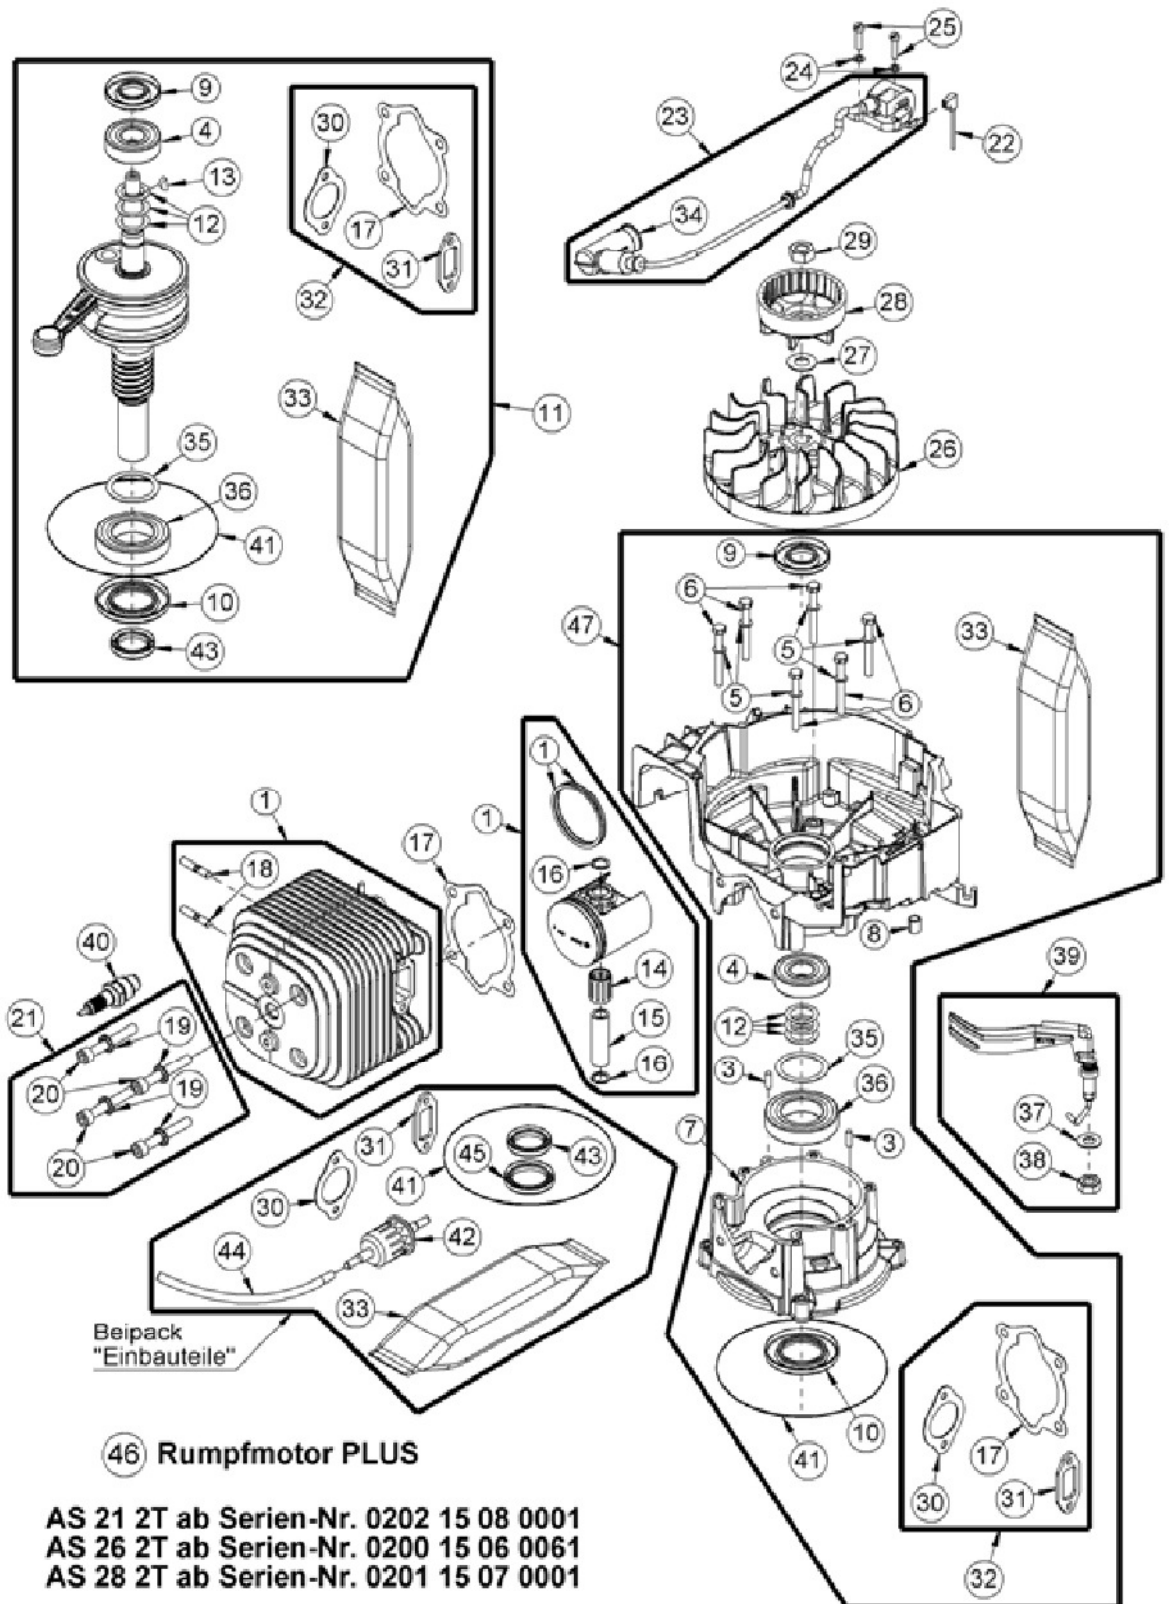

AS 21 2T und AS 21-165/3-Kat ab FNr. 020214040001 – ET-Dokumentation – Rumpfmotor PLUS ab FNr. 020215080001

AS 21 2T und AS 21-165/3-Kat ab FNr. 020214040001 – ET-Dokumentation – Rumpfmotor
PLUS ab FNr. 020215080001

Pos	Art-Nr.	E-Nr.	Menge	Beschreibung	Modell	Info
1	1	1	1	Achtung! Richtige Teile auswählen		
3	G07801001	E01901	2	Zylindersti.5M6x14 DIN EN 2338 (10 Stk.)		
4	G07830016	E03344	1	Rillenkugellager		
5	G07812004	E01920	6	Federscheibe (20 Stk.)		
6	G07837014	E03744	6	6kt- Schraube (5 Stk.)		
7	G00041003	E04718	1	LOCTITE 572 (50 ml)		
8	G00028021	E11921	1	DU-Buchse		
9	G07858003	E03345	1	Wellendichtring		
10	G00180117	E10958	1	Wellendichtring + Hinweis		
11	G00180071	E10541	1	Kurbelwelle+Einbauteile+E04717		
12	G00180045	E04923	1	Passscheiben 1 Satz		
13	G07866003	E03361	1	Scheibenfeder (10 Stk.)		
14	G00036003	E03369	1	Nadelkäfig		
15	G07883003	E03342	1	Kolbenbolzen		
16	G07823008	E03343	2	Sicherungsring f. Bohrung (2 Stk.)		
17	G00103009	E03349	1	Zylinderfussdichtung (2 Stk.)		
18	G07832006	E01254	2	Stiftschraube (4 Stk.)		
19	G00042004	E05863	4	Sperrkantscheibe (5 Stk.)		
20	G07833006	E04692	4	Zylinderschr.m.Innen-6kt.		
21	G00180012	E05322	1	Befestigungst.f.Zylinder(6-PS)		
22	G00104027	E11819	1	Kurzschließkabel 160 lg.		
23	G00104026	E11818	1	Zündanker mit Kabel u. Stecker		
24	G07811006	E01908	2	Federring (20 Stk.)		
25	G07802028	E03372	2	Zylinderschraube (5 Stk.)		
26	G00107038	E11725	1	Lüfterrad		
27	G07856009	E03958	1	Tellerfeder (5 Stk.)		
28	G00111031	E04212	1	Mitnehmer		
29	G07839015	E03921	1	6kt- Mutter (4 Stk.)		
30	G00109003	E03366	1	Auspuffdichtung		
31	G00105038	E03487	1	Isolierplatte		
32	G00180003	E03683	1	Dichtungssatz 6 PS Motor		
33	G00041001	E04717	1	Getriebefliessfett (300 ml)		
34	G00104015	E03494	1	Zündkerzenstecker vollst.		
35	G07847026	E04924	1	Passscheibe (5 Stk.)		
36	G07830011	E03101	1	Rillenkugellager		
37	G07856005	E03483	1	Tellerfeder (5 Stk.)		
38	G07839018	E03484	1	6kt- Mutter (2 Stk.)		
39	G00680050	E11779	1	Windfahne m.Bef.Teilen (4-Rad)		
40	G00104014	E01061	1	Zündkerze		
41	G00006050	E03114	1	Rundschnurring		
42	G00023004	E12374	1	Kraftstoff-DurchgangsfILTER		
43	G00037007	E03107	1	Wellendichtring		
44	G00150085	E04585	1	Benzinschlauch 1 meter		
45	G07858004	E04236	1	Wellendichtring		
46	G00180138	E12393	1	Rumpfmotor PLUS		
47	G00180157	G00180157	1	Kurbelgehäuse+Einbauteile+4717		
E10909	G00103023	E10909	1	Zylinder Ø60,00		
E10910	G00150136	E10910	1	Zylinder Ø60,02		
E10493	G00180067	E10493	1	Kolben Ø59,92+Nadelkä+2HTRinge		
E10494	G00180068	E10494	1	Kolben Ø59,94+Nadelkä+2HTRinge		
E10495	G00180069	E10495	1	Kolben Ø60,05+Nadelkäf+2HTRinge		
E10496	G00180070	E10496	1	Kolben Ø60,45+Nadelkä+2HTRinge		
E10580	G00180078	E10580	1	1 Satz Halb-Trapezringe Ø59,92		
E10723	G00180083	E10723	1	Halb-Trapezringe 60,05 (1Satz=2St.) +Anl		
E10724	G00180084	E10724	1	Halb-Trapezringe 60,45 (1Satz=2St.) +Anl