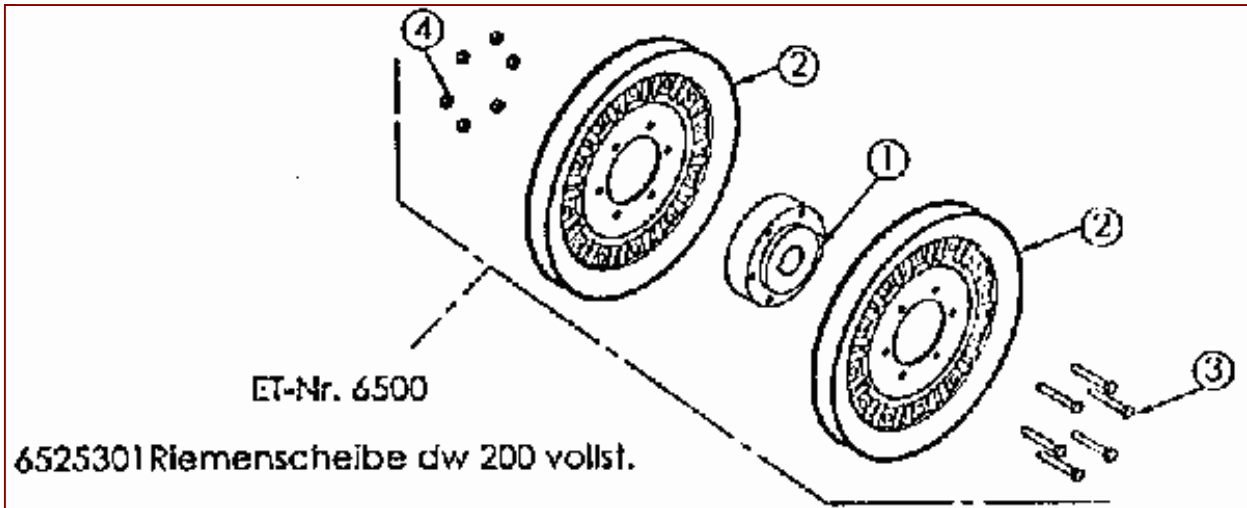

ET-Dokumentation – Vormont. Mulchhaube – Riemenscheibe dw 200