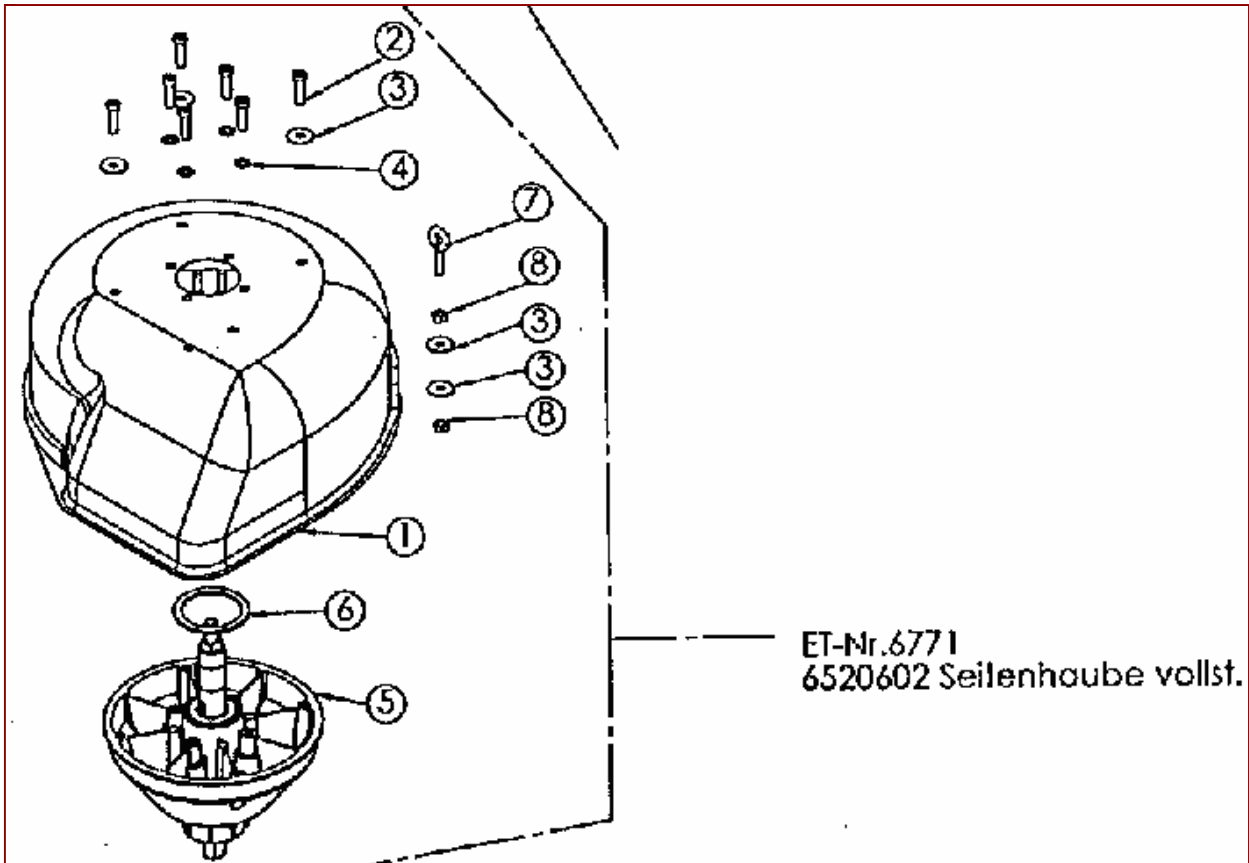

ET-Dokumentation – Vormont. Mulchhaube – Seitenhaube