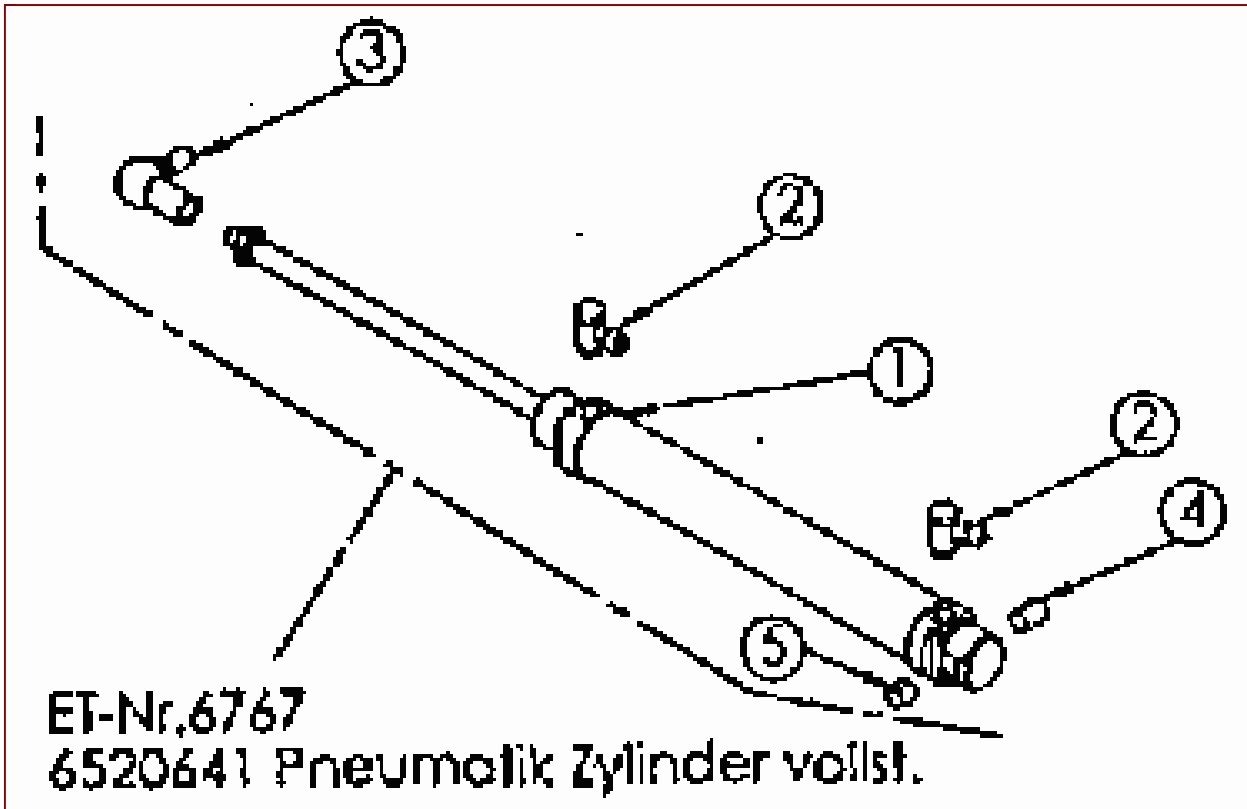

ET-Dokumentation – Vormont. Mulchhaube – Pneumatikzylinder