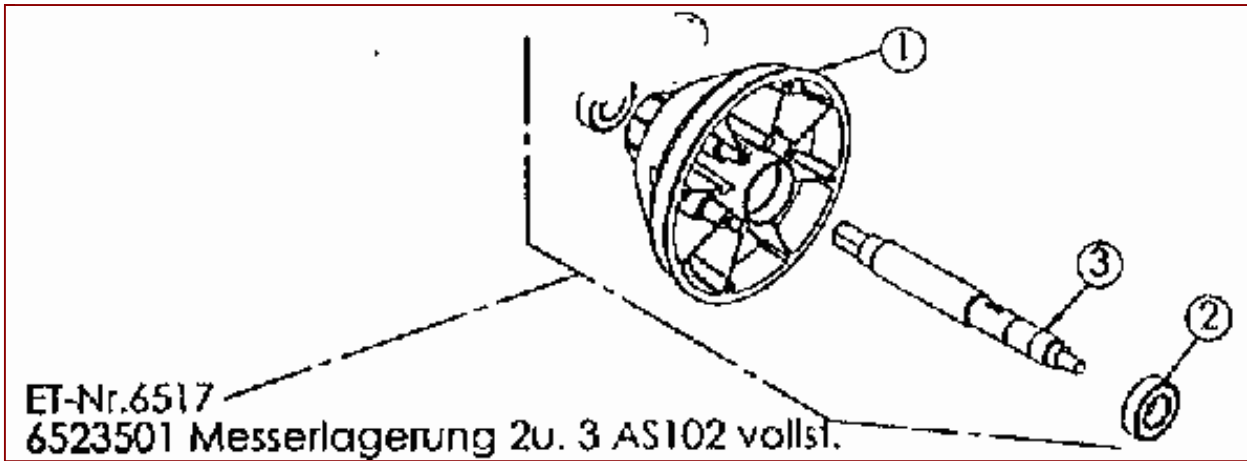

ET-Dokumentation – Vormont. Mulchhaube – Messerlagerung