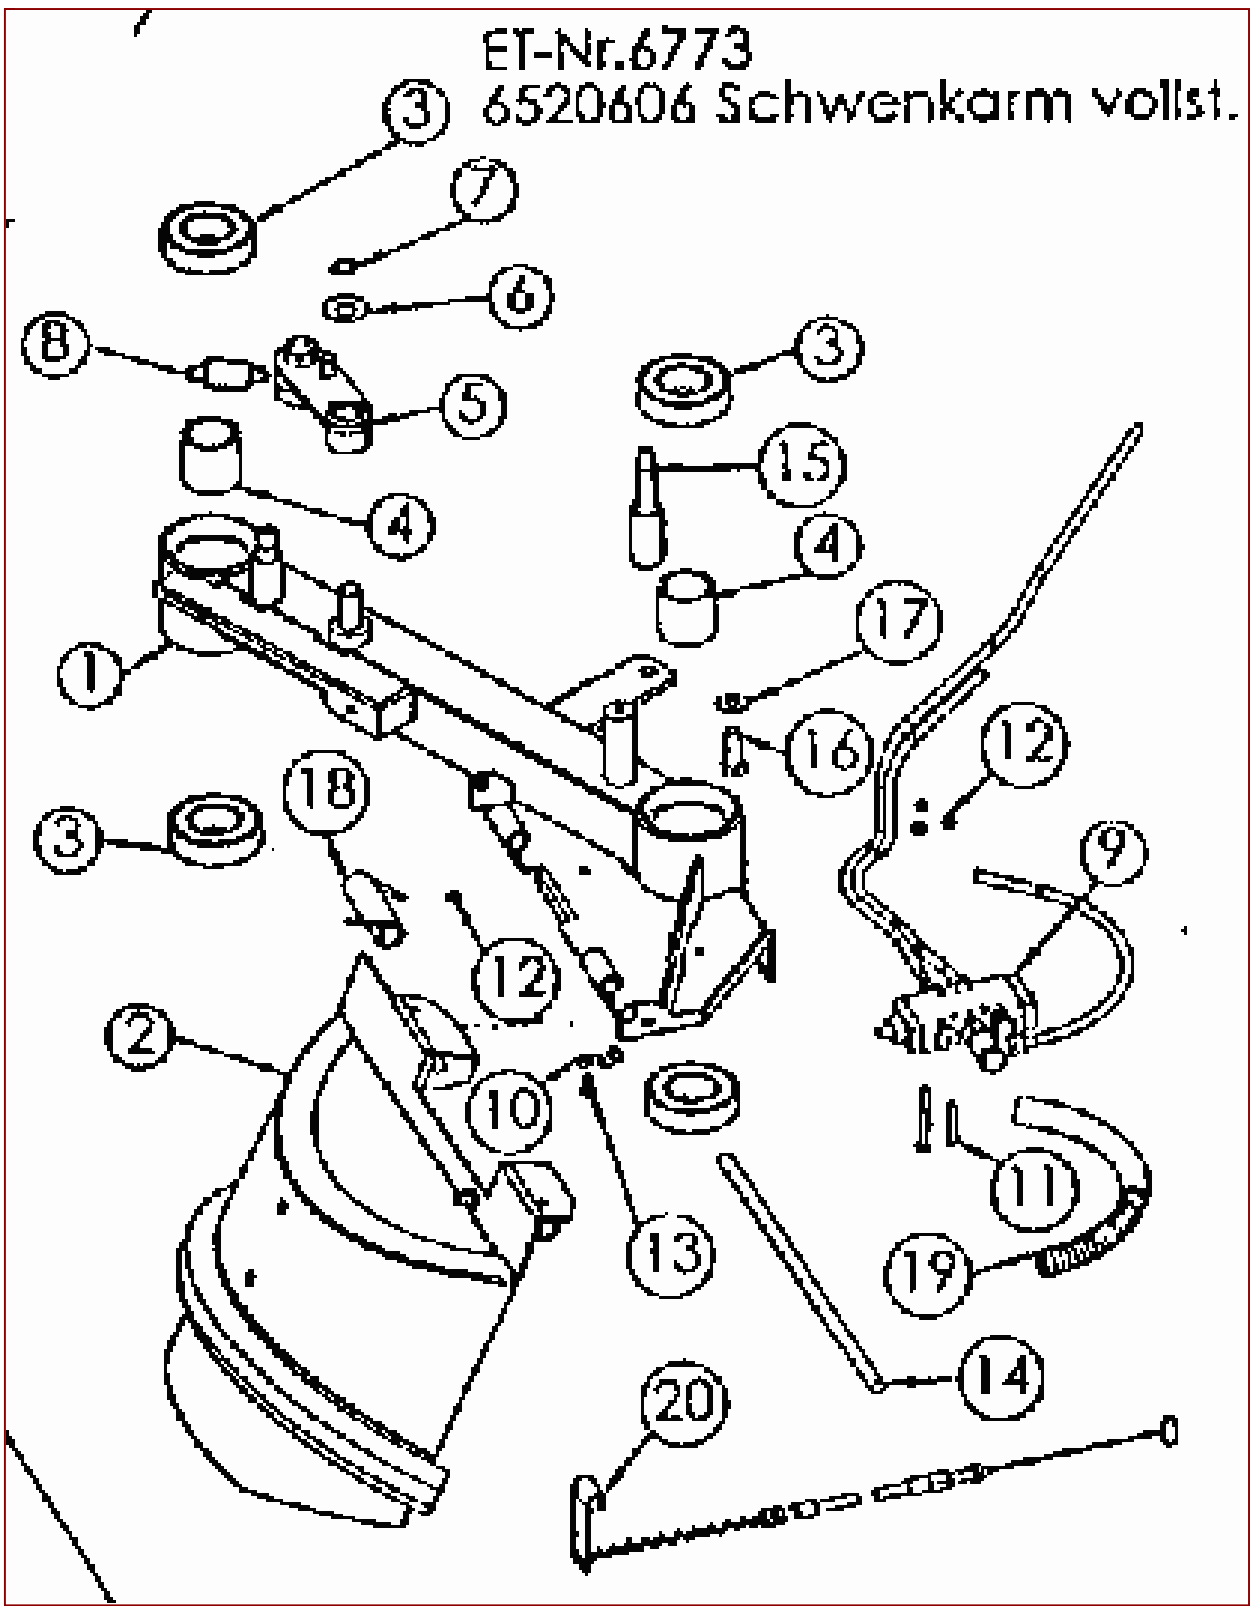

ET-Dokumentation – Vormont. Mulchhaube – Schwenkarm