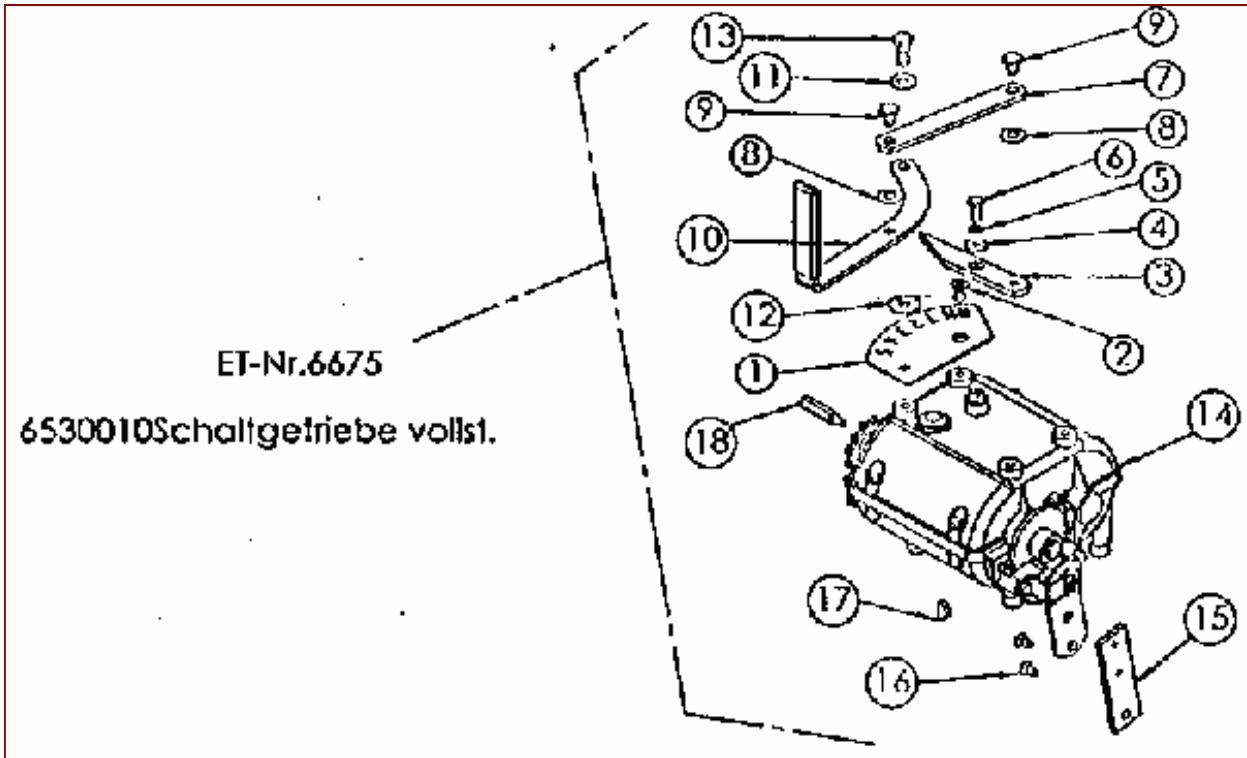

ET-Dokumentation – Vormontagegruppen – Schaltgetriebe