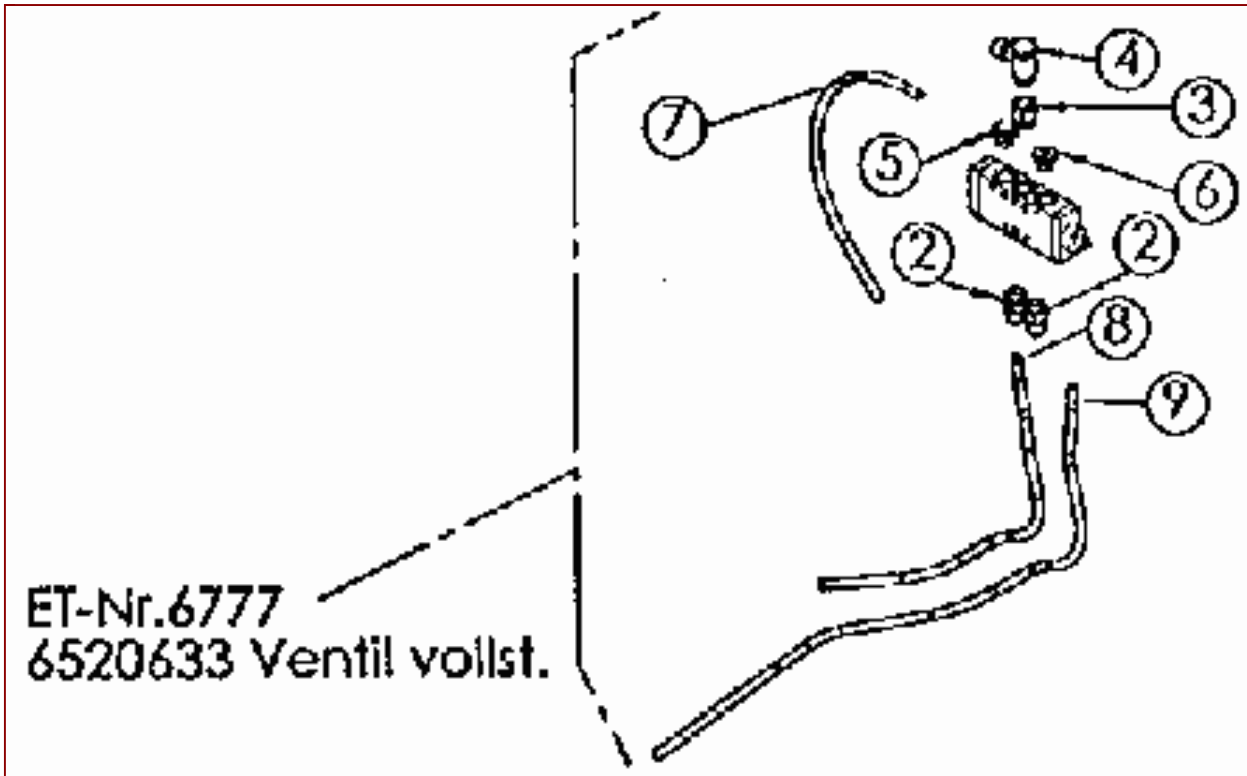

ET-Dokumentation – Vormont. Mulchhaube – Ventil