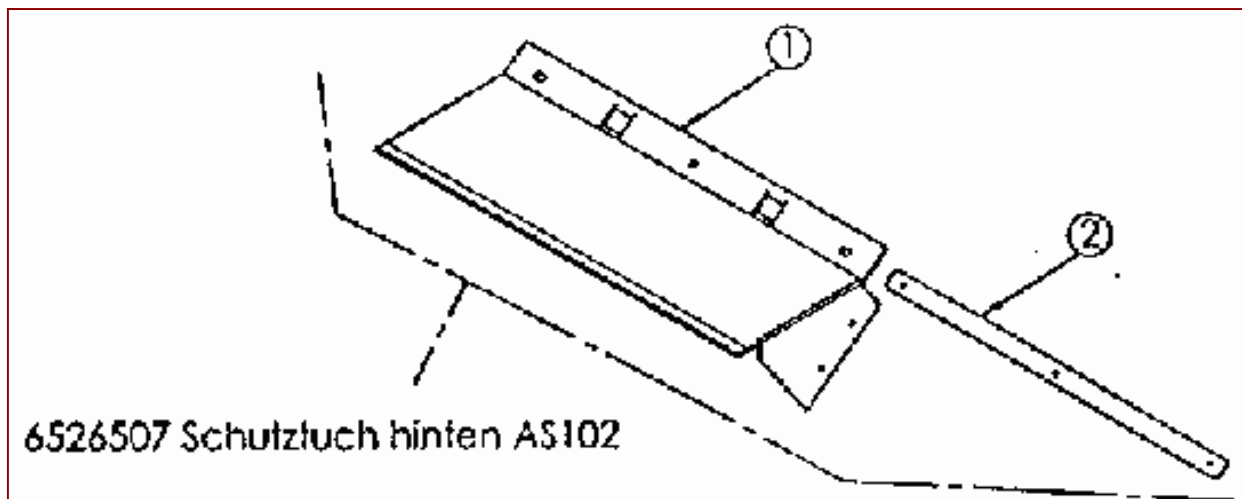

ET-Dokumentation – Vormont. Mulchhaube – Schutz hinten