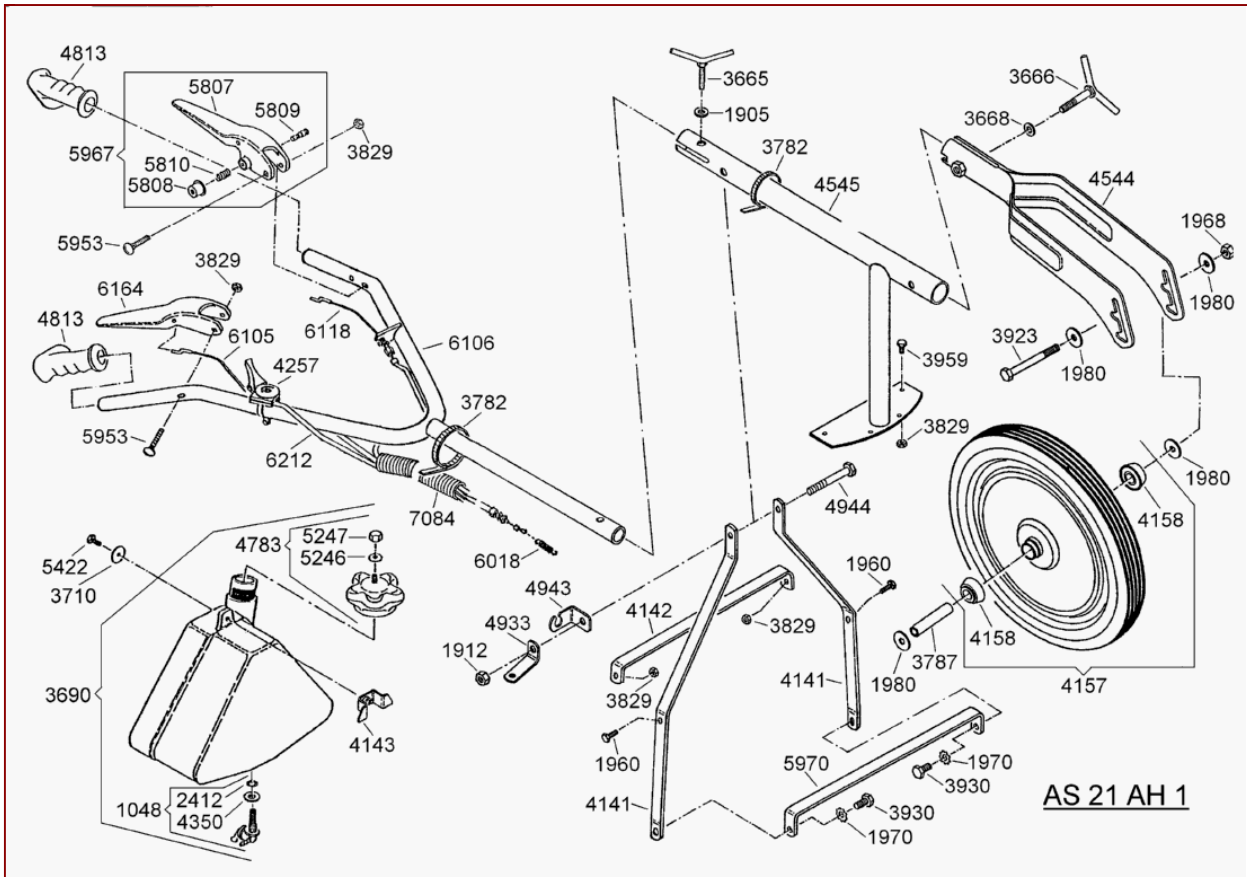

AS 21 AH1 – ET-Dokumentation – Holm