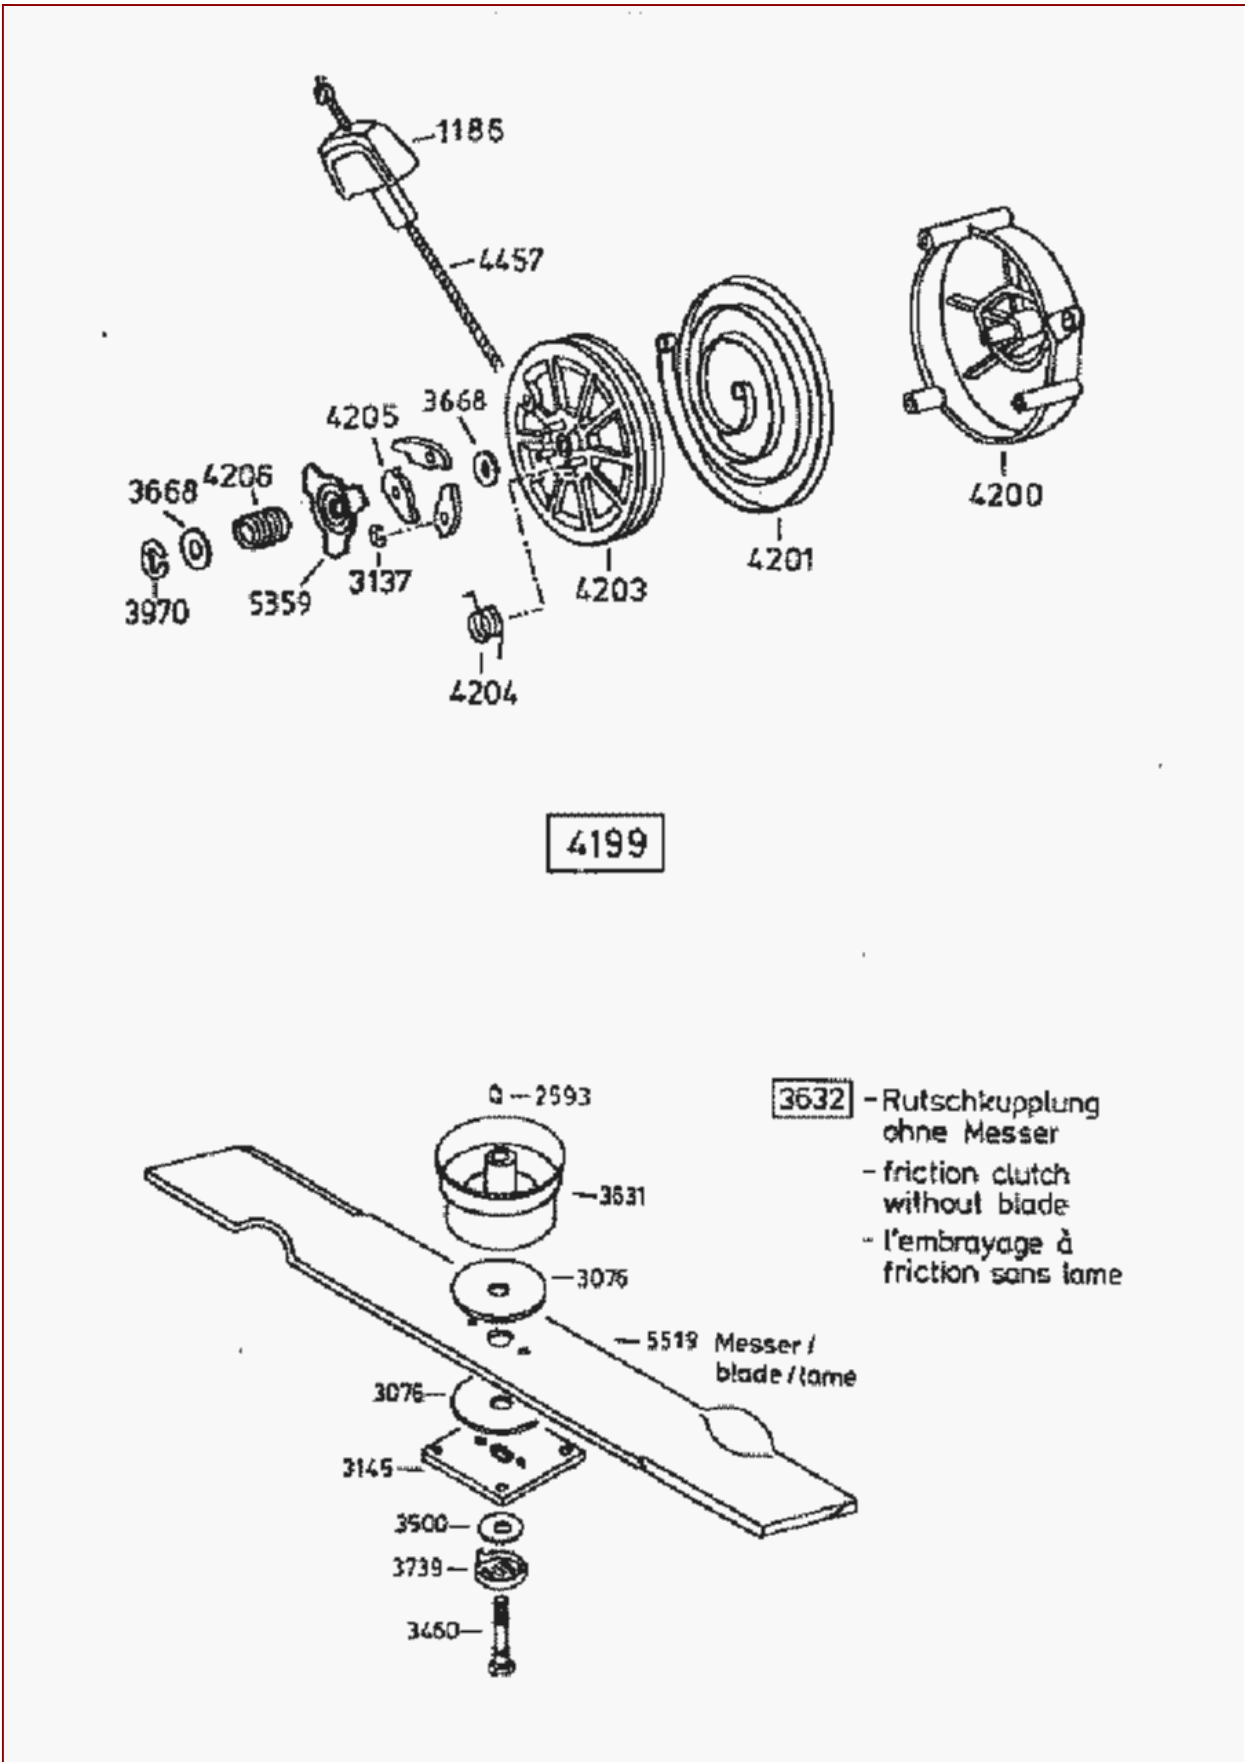

AS 21 AH1 – ET-Dokumentation – Starter / Messer