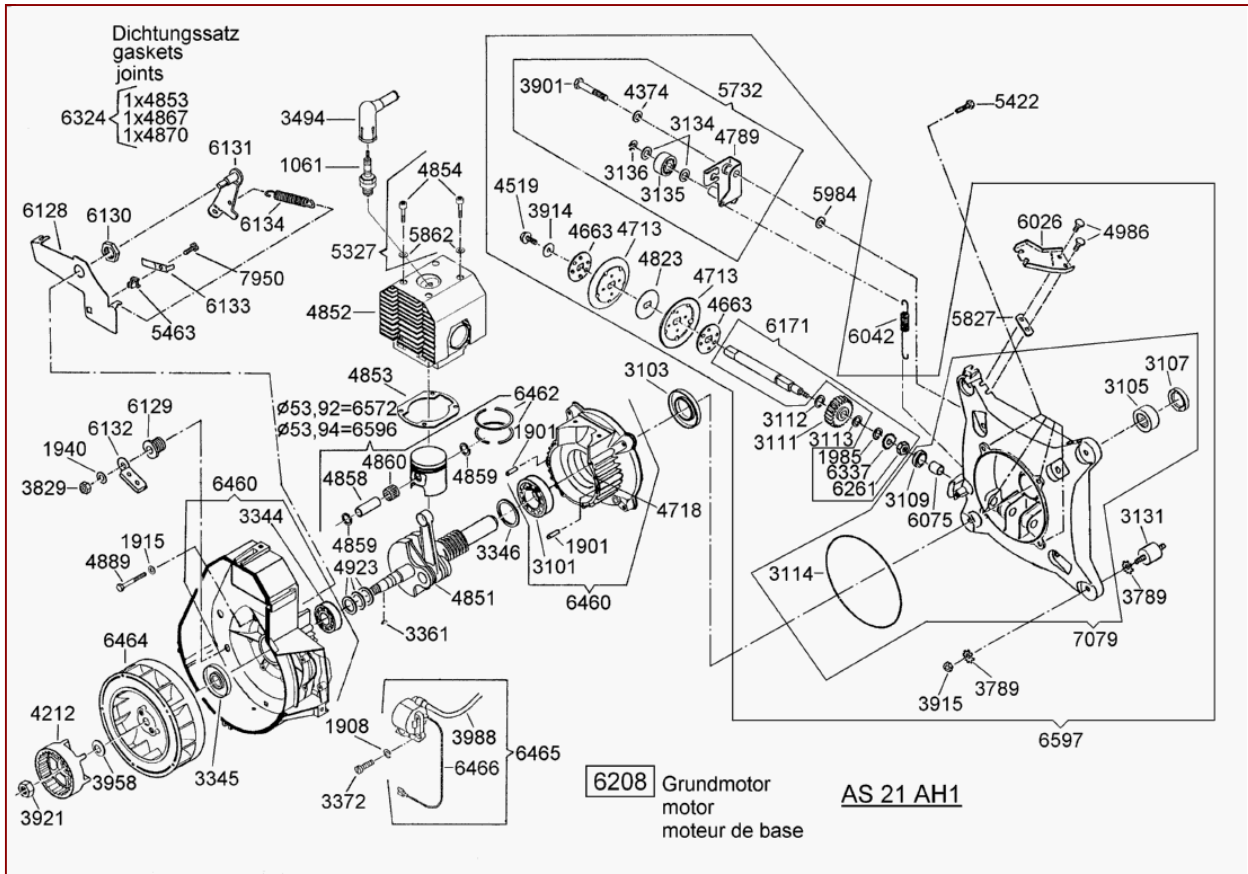

AS 21 AH1 – ET-Dokumentation – Grundmotor