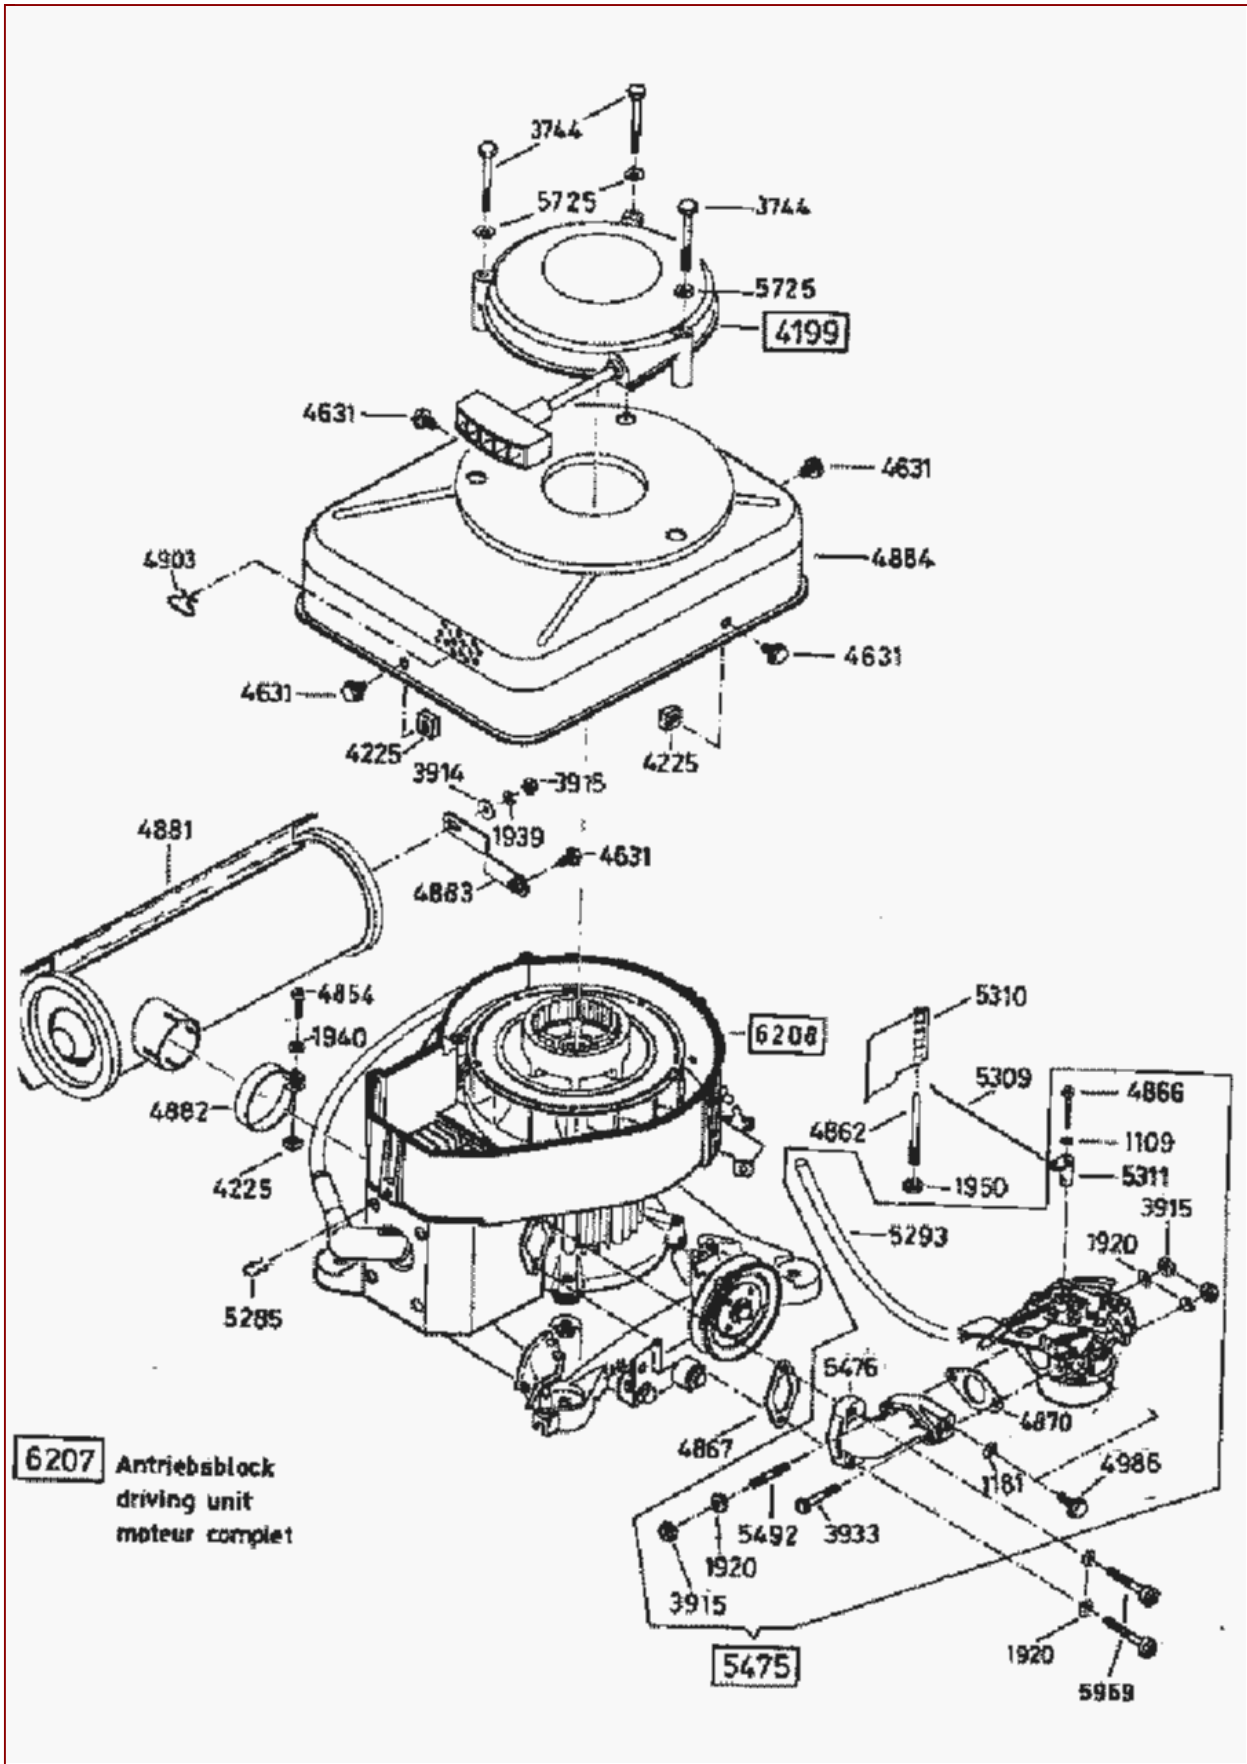

5460	G00034019	E05460	1	Rohrschelle		
------	-----------	--------	---	-------------	--	--

AS 21 AH1 – ET-Dokumentation – Antriebsblock

AS 21 AH1 – ET-Dokumentation – Antriebsblock

Pos	Art-Nr.	E-Nr.	Menge	Beschreibung	Modell	Info
1109	G07809002	E01109	10	Scheibe (10 Stk.)		
1181	G07809003	E01181	20	Scheibe (20 Stk.)		
1920	G07812004	E01920	20	Federscheibe (20 Stk.)		
1939	G07811008	E01939	10	Federring (10 Stk.)		
1940	G07809006	E01940	10	Scheibe (10 Stk.)		
1950	G07839007	E01950	10	6kt- Mutter (10 Stk.)		
3744	G07837014	E03744	5	6kt- Schraube (5 Stk.)		
3914	G07880004	E03914	20	Scheibe (20 Stk.)		
3915	G07839014	E03915	20	6kt- Mutter (20 Stk.)		
3933	G07838027	E03933	10	6kt- Schraube (10 Stk.)		
4199	G00111033	E04199	1	Ersetzt durch E10820		
538	G00180086	E10820	1	Starter vollst.+SK-Schild		
4225	G07825002	E04225	5	4kt- Mutter (5 Stk.)		
4631	G00009016	E04631	5	6kt- Schraube Sperrverzahnung (5 Stk.)		
4854	G07833007	E04854	4	Zylinderschr.m.Innen-6kt. (4 Stk.)		
4862	G00205006	E04862	1	Windfahnenachse		
4866	G07802039	E04866	5	Zylinderschraube (5 Stk.)		
4867	G00205021	E04867	1	Isolierplatte		
4870	G00205028	E04870	1	Vergaserdichtung		
4881	G00209002	E04881	1	Abgasschalldämpfer		
4882	G00034015	E04882	1	Rohrschelle		
4883	G00209003	E04883	1	Haltestrebe		
4884	G00210016	E04884	1	Motorabdeckung vollst.		
4903	G00005028	E04903	1	Kabelhalter		
4986	G07890005	E04986	3	Gew. furch. Schr., Flanschkopf (3 Stk.)		
5285	G00005031	E05285	1	Kabelhalter		
5293	G00205050	E05293	2	Ersetzt durch E04585 (2 Stk.)		
538	G00150085	E04585	1	Benzinschlauch 1 meter		
5309	G00005032	E05309	3	Reglerstange (3 Stk.)		
5310	G00205051	E05310	1	Windfahne vollst.		
5311	G00205052	E05311	1	Windfahnenhebel		
5475	G00280022	E05475	1	Vergaser kompl.m.Windfahne		
5492	G07832004	E05492	1	Stiftschraube (3 Stk.)		
5725	G00042005	E05725	10	Sperrkantring (10 Stk.)		
5969	G07890023	E05969	1	Gew. furch. Schr. (2 Stk.)		
5476	G00205065	E05476	1	Ansaugstutzen		
6207	G00200010	E06207	1	Antriebsblock		
6208	E06208	E06208	1	Teil nicht mehr lieferbar.		