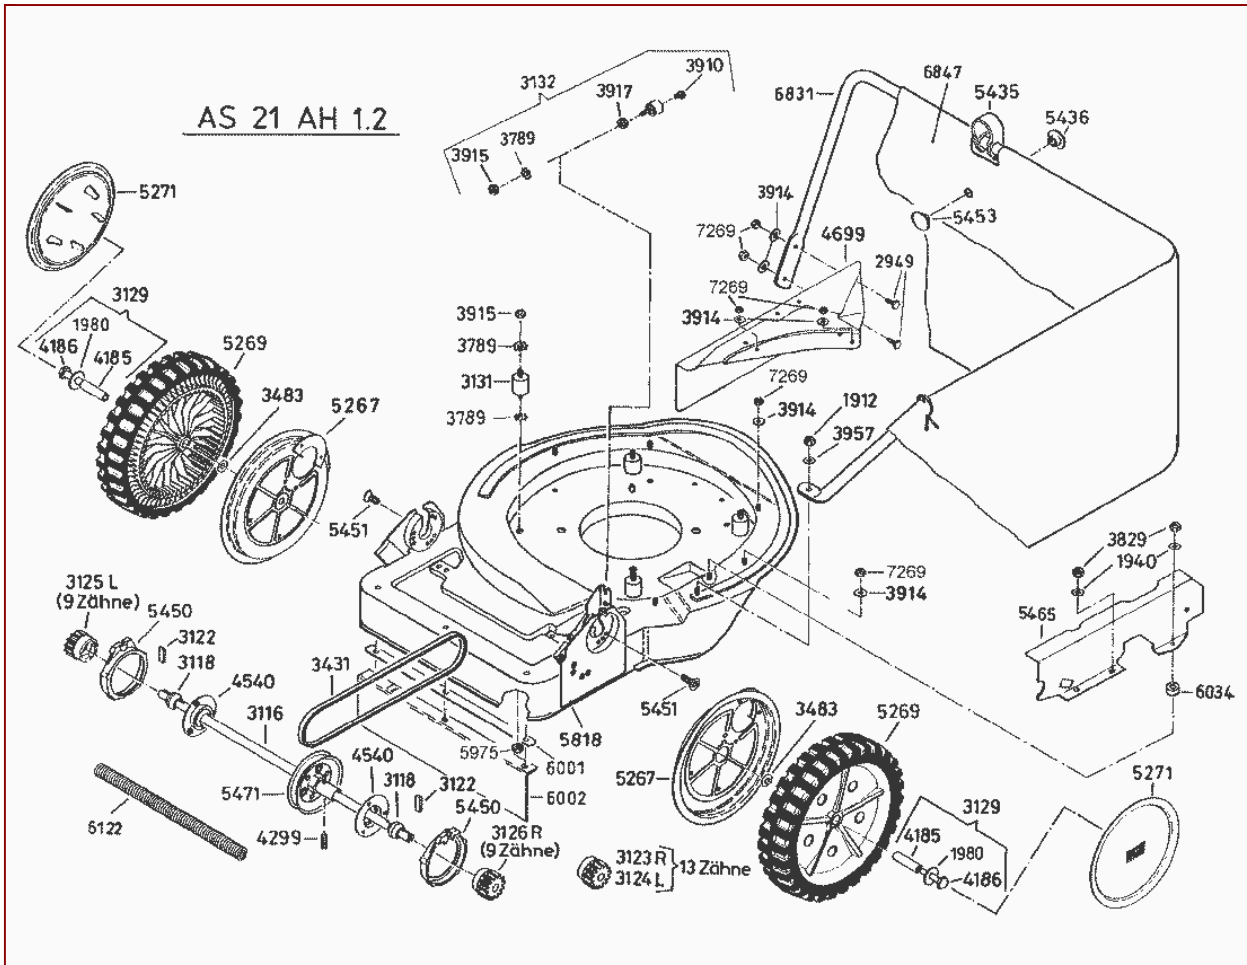

AS 21 AH.1.2 – ET-Dokumentation – Gehäuse