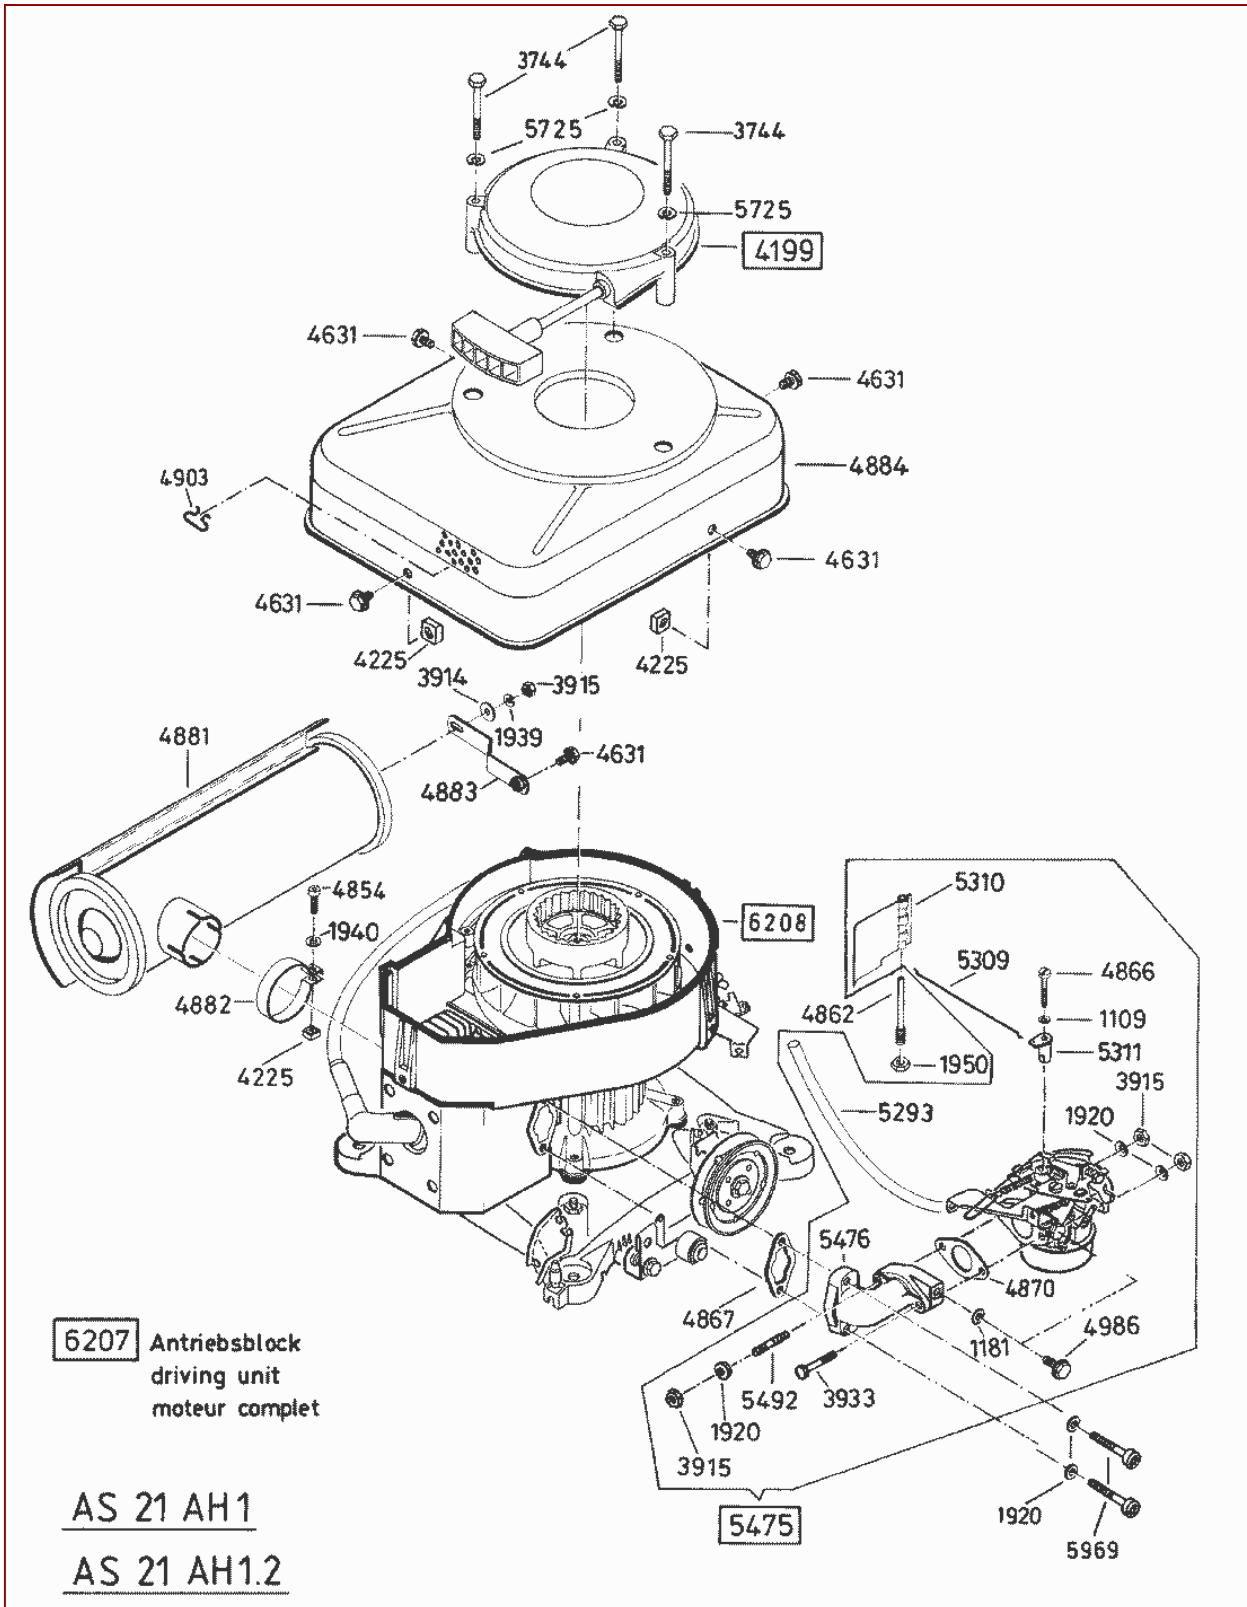

AS 21 AH1.2 – ET-Dokumentation – Antriebsblock

AS 21 AH1.2 – ET-Dokumentation – Antriebsblock

Pos	Art-Nr.	E-Nr.	Menge	Beschreibung	Modell	Info
1109	G07809002	E01109	0	Scheibe (10 Stk.)		
1181	G07809003	E01181	0	Scheibe (20 Stk.)		
1920	G07812004	E01920	0	Federscheibe (20 Stk.)		
1939	G07811008	E01939	0	Federring (10 Stk.)		
1940	G07809006	E01940	0	Scheibe (10 Stk.)		
1950	G07839007	E01950	0	6kt- Mutter (10 Stk.)		
3744	G07837014	E03744	0	6kt- Schraube (5 Stk.)		
3914	G07880004	E03914	0	Scheibe (20 Stk.)		
3915	G07839014	E03915	0	6kt- Mutter (20 Stk.)		
3933	G07838027	E03933	0	6kt- Schraube (10 Stk.)		
4199	G00111033	E04199	0	Ersetzt durch E10820		
538	G00180086	E10820	1	Starter vollst.+SK-Schild		
4225	G07825002	E04225	0	4kt- Mutter (5 Stk.)		
4631	G00009016	E04631	0	6kt- Schraube Sperrverzahnung (5 Stk.)		
4854	G07833007	E04854	0	Zylinderschr.m.Innen-6kt. (4 Stk.)		
4862	G00205006	E04862	0	Windfahnenachse		
4866	G07802039	E04866	0	Zylinderschraube (5 Stk.)		
4867	G00205021	E04867	0	Isolierplatte		
4870	G00205028	E04870	0	Vergaserdichtung		
4881	G00209002	E04881	0	Abgasschalldämpfer		
4882	G00034015	E04882	0	Rohrschelle		
4883	G00209003	E04883	0	Haltestrebe		
4884	G00210016	E04884	0	Motorabdeckung vollst.		
4903	G00005028	E04903	0	Kabelhalter		
4986	G07890005	E04986	0	Gew. furch. Schr., Flanschkopf (3 Stk.)		
5293	G00205050	E05293	0	Ersetzt durch E04585 (2 Stk.)		
538	G00150085	E04585	1	Benzinschlauch 1 meter		
5309	G00005032	E05309	0	Reglerstange (3 Stk.)		
5310	G00205051	E05310	0	Windfahne vollst.		
5311	G00205052	E05311	0	Windfahnenhebel		
5475	G00280022	E05475	0	Vergaser kompl.m.Windfahne		
5476	G00205065	E05476	0	Ansaugstutzen		
5492	G07832004	E05492	0	Stiftschraube (3 Stk.)		
5725	G00042005	E05725	0	Sperrkantring (10 Stk.)		
5969	G07890023	E05969	0	Gew. furch. Schr. (2 Stk.)		
6207	G00200010	E06207	0	Antriebsblock		
6208	E06208	E06208	0	Teil nicht mehr lieferbar.		