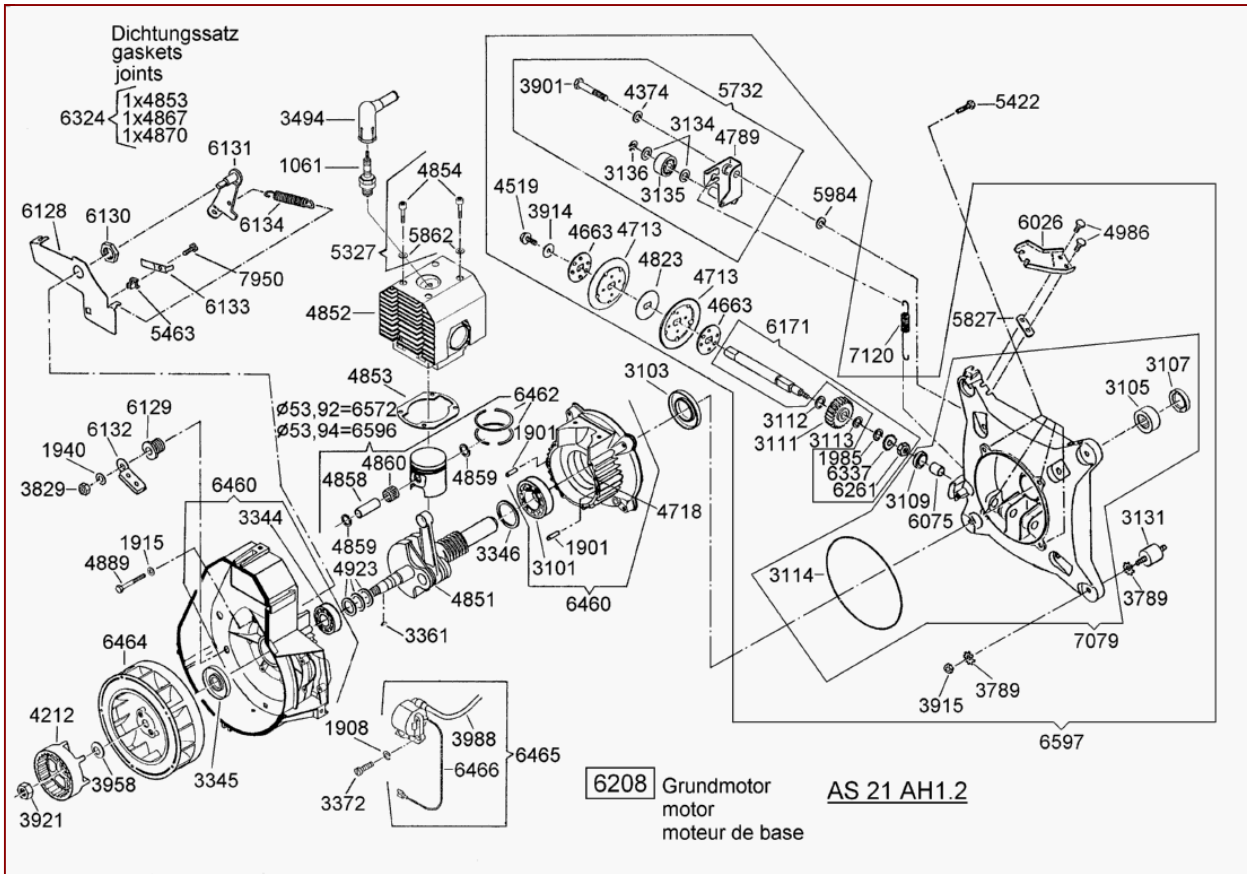

AS 21 AH1.2 – ET-Dokumentation – Grundmotor