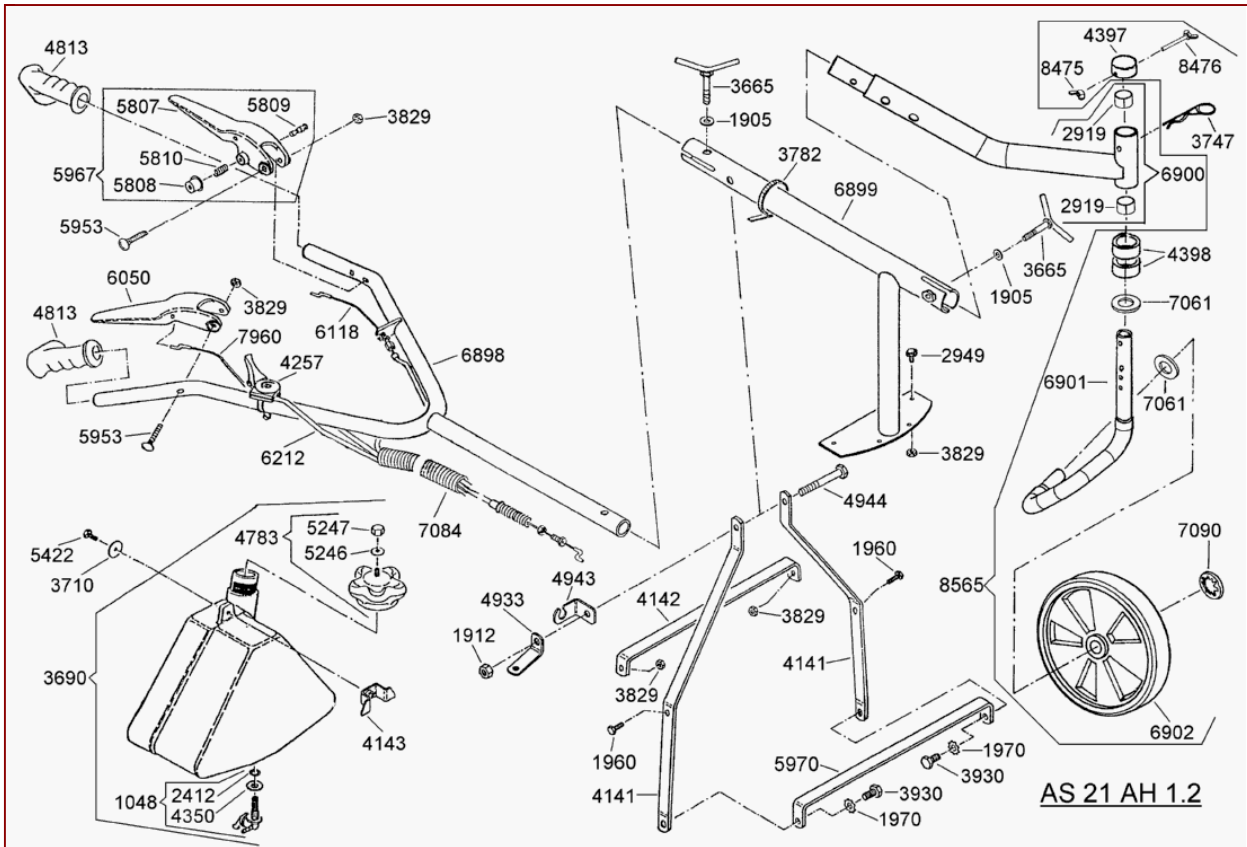

AS 21 AH1.2 – ET-Dokumentation – Holm