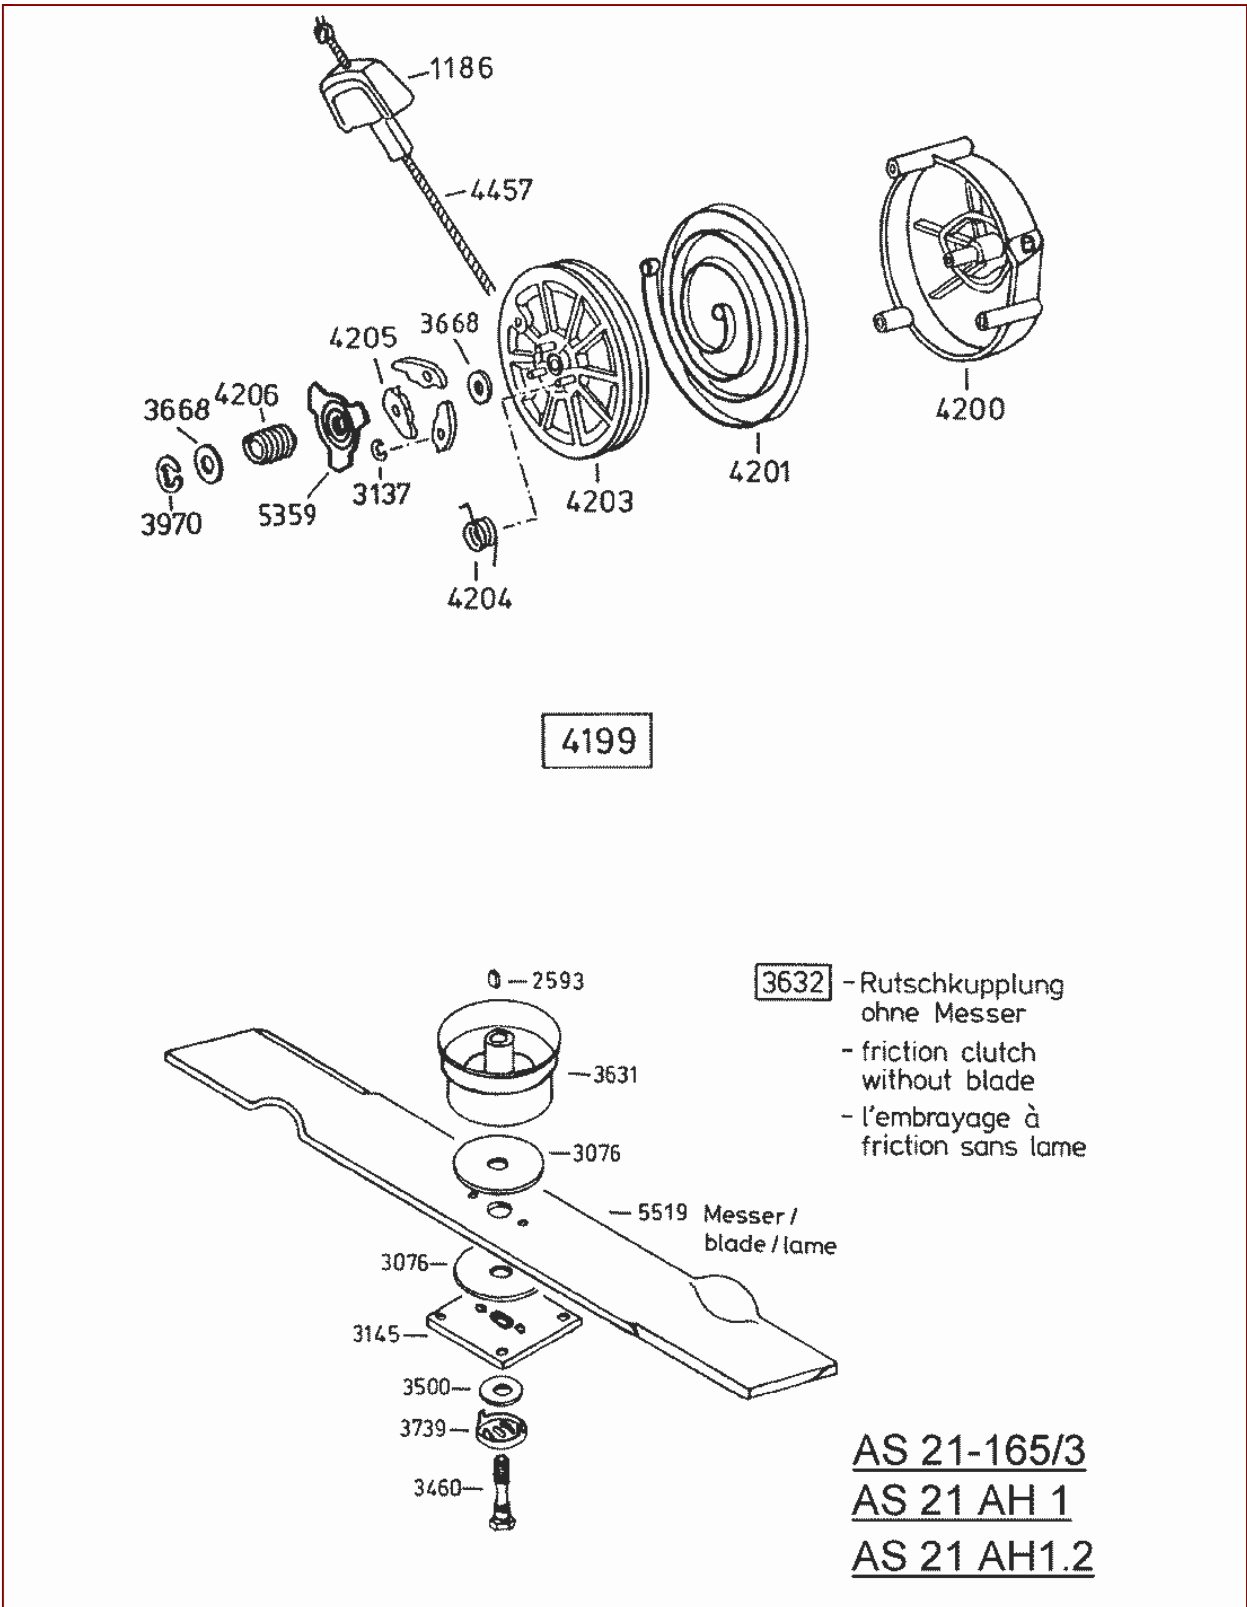

AS 21 AH1.2 – ET-Dokumentation – Starter / Messer