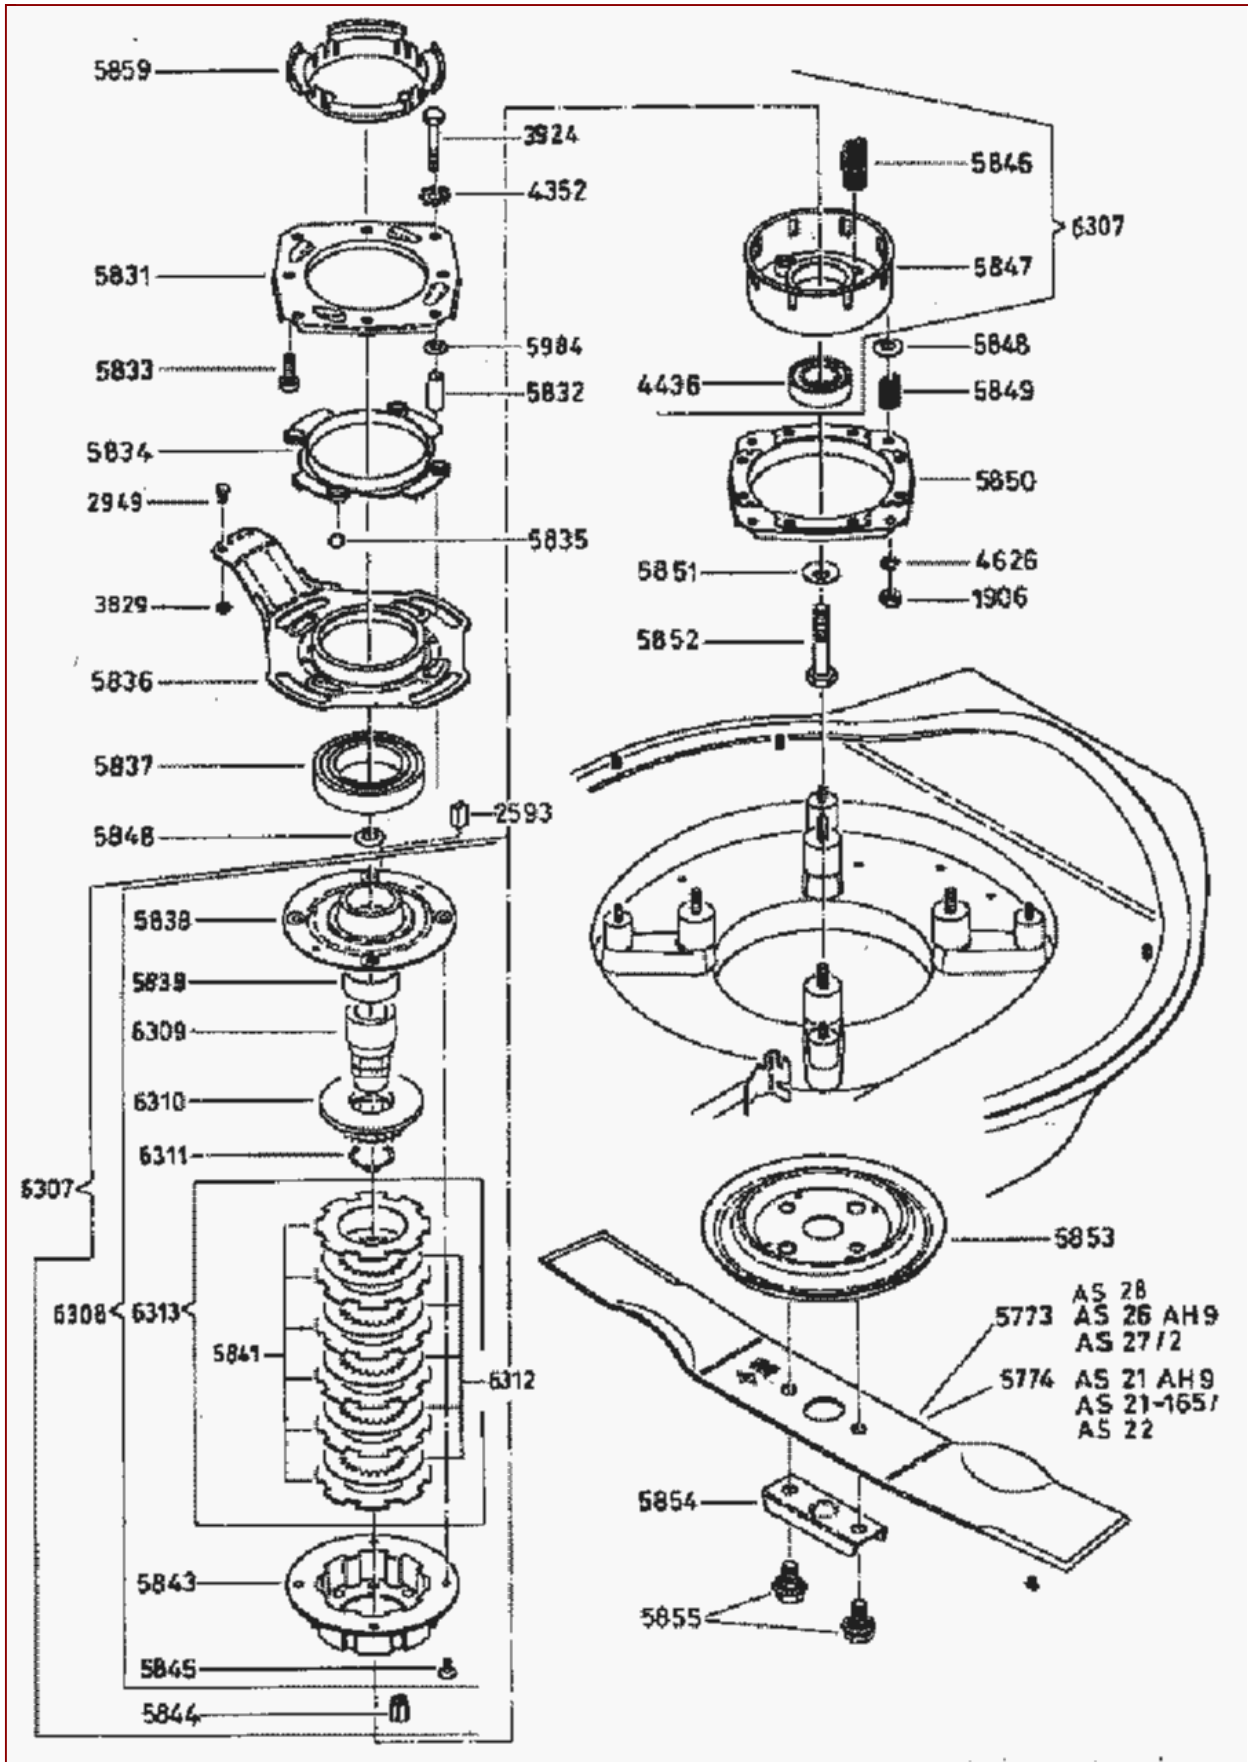

AS 21 AH9 – ET-Dokumentation – Messer