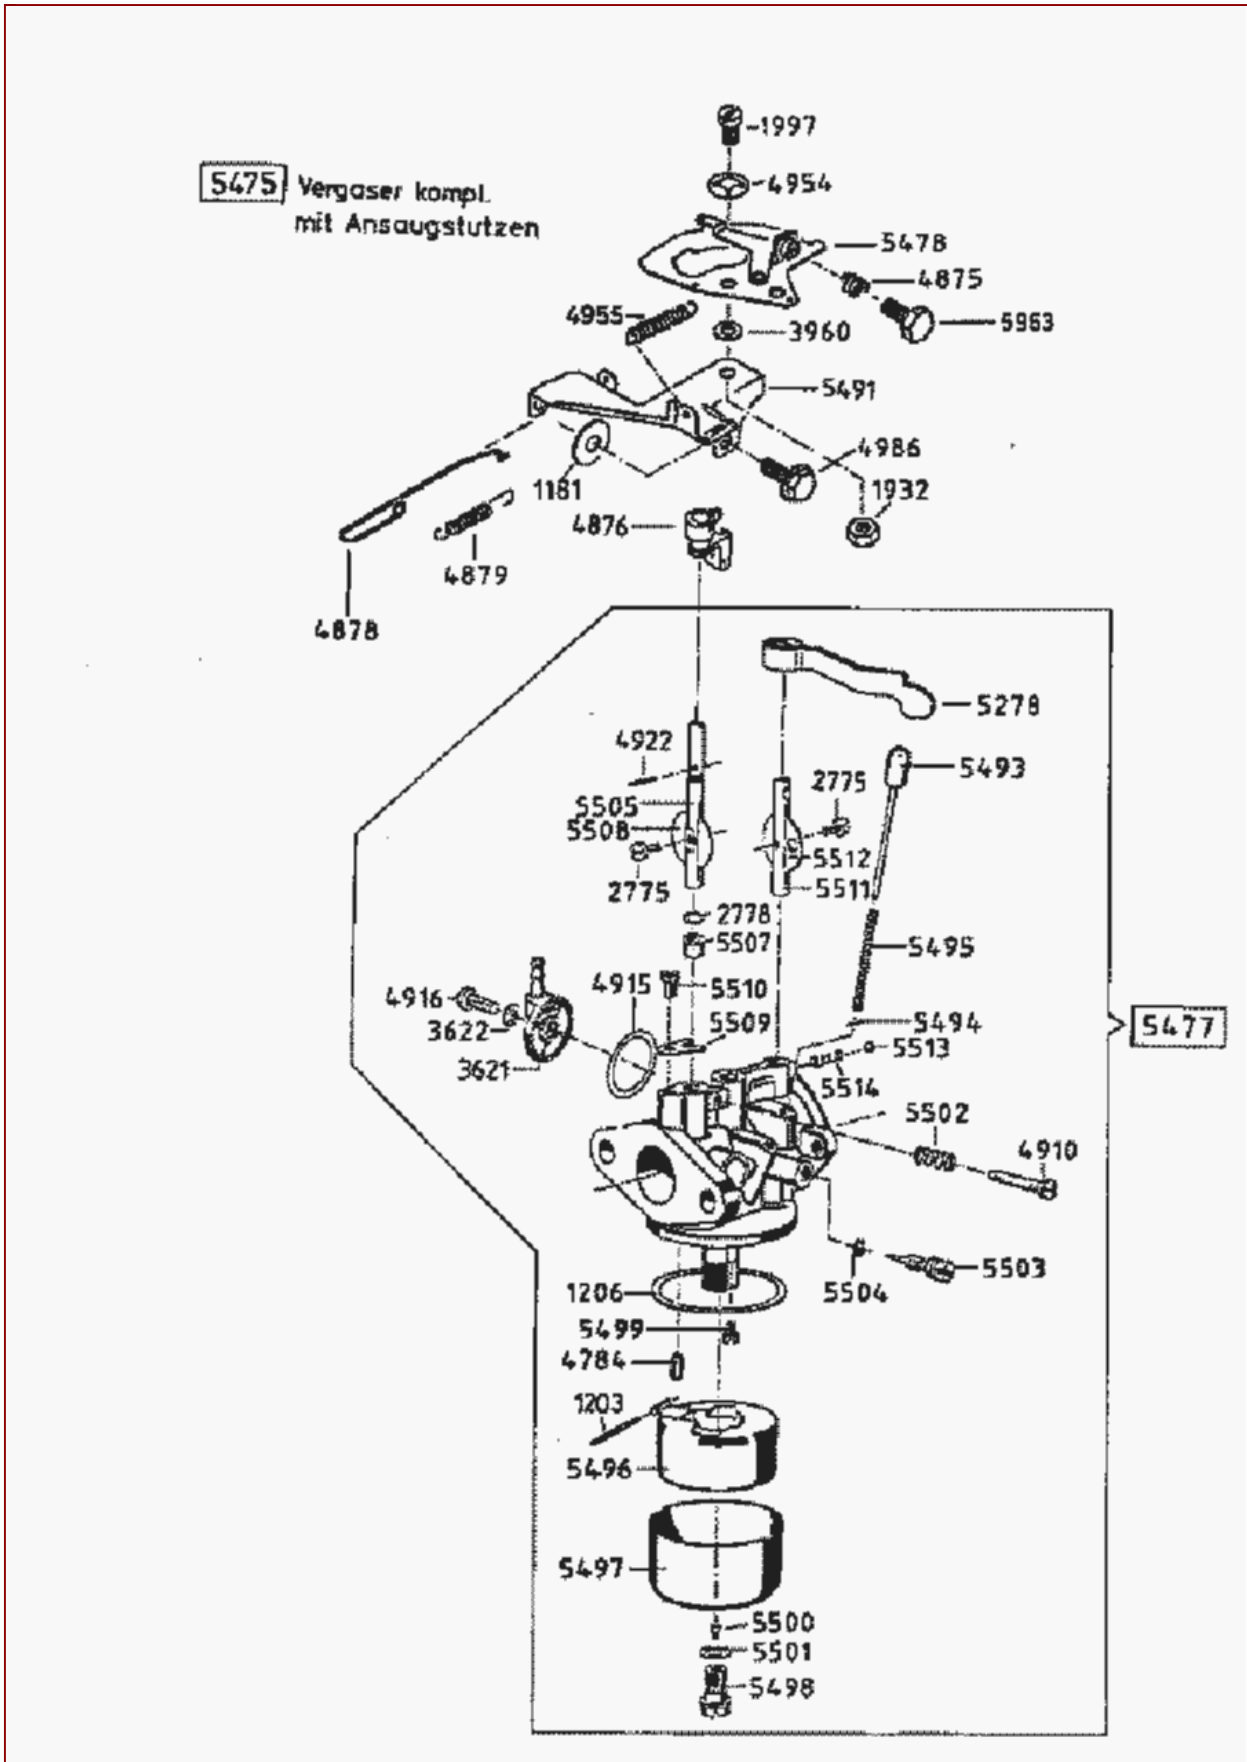

AS 21 AH9 – ET-Dokumentation – Holm

Pos	Art-Nr.	E-Nr.	Menge	Beschreibung	Modell	Info
1	G06380058	E01048	1	Benzinhahn+O-Ring+Stützscheibe		
2	G07809004	E01905	20	Scheibe (20 Stk.)		
3	G07846001	E01912	10	6kt- Mutter selbstsichernd (10 Stk.)		
4	G07846005	E01968	10	6kt- Mutter selbstsichernd (10 Stk.)		
5	G07862006	E01970	10	Zahnscheibe (10 Stk.)		
6	G07880001	E01980	10	Scheibe (10 Stk.)		
7	G00006032	E02412	2	O-Ring (2 Stk.)		
8	G06122027	E03665	1	Knebelschraube		
9	G06122023	E03666	1	Knebelschraube		
10	G07809008	E03668	5	Scheibe (5 Stk.)		
11	G06306001	E03690	1	Kraftstofftank vollst.		
12	G00010084	E03710	10	Scheibe (10 Stk.)		
13	G06380031	E04496	1	Kurzschlieschalter m.Befest.		
14	G00026003	E03782	2	Kabelband (2 Stk.)		
15	G06322081	E03787	1	Nabenrohr		
16	G07846008	E03829	10	6kt- Mutter selbstsichernd (10 Stk.)		
17	G07838019	E03886	10	6kt- Schraube (10 Stk.)		
18	G07837006	E03923	1	6kt- Schraube		
19	G07838025	E03930	5	6kt- Schraube (5 Stk.)		
20	G07838015	E03959	10	6kt- Schraube (10 Stk.)		
21	G06122031	E04141	1	Strebe		
22	G06122032	E04142	1	Tankhaltestrebe		
23	G06122034	E04143	1	Tankhaltebügel		
24	G06322111	E04157	1	Vorderrad mit Nylonlager		
25	G06322113	E04158	1	Nylonlager		
26	G00680005	E04257	1	Regulierhebel		
27	G00026004	E04391	2	Kabelband (2 Stk.)		
28	G06122133	E04544	1	Radgabel vollst.		
29	E04545	E04545	1	Teil nicht mehr lieferbar		
30	G06306007	E04783	1	Tankdeckel vollst.		
31	G00008070	E04813	1	Lenkergriff (L+R=2ST.) (2 Stk.)		
32	G06105008	E04933	1	Filterhalter		
33	G06122072	E04943	1	Griffhalter		
34	G07837041	E04944	3	6kt- Schraube (3 Stk.)		
35	G00019051	E05246	5	Dichtscheibe (5 Stk.)		
36	G00007033	E05247	1	6kt- Hutmutter		
37	G07890010	E05422	3	Gew. furch. Schr., Flanschkopf (3 Stk.)		
38	G06322232	E05807	1	Ersetzt durch E06050		
39	G06122125	E06050	1	Handhebel		
39	G06322233	E05808	1	Kappe		
40	G06322236	E05809	1	Rastbolzen		
41	G00001069	E05810	5	Druckfeder (5 Stk.)		
42	G00020050	E05811	1	Messerkupplungszug		
43	G07827015	E05953	3	Flachrundschr. m. 4kt- Ansatz (2 Stk.)		
44	G06322245	E05967	1	Ersetzt durch E06050		
44	G06122125	E06050	1	Handhebel		
45	G06120043	E05970	1	Versteifungsstrebe		
46	G00002031	E06018	1	Zugfeder		
47	G06122125	E06050	1	Handhebel		
48	G00020053	E06105	1	Ersetzt durch E10645		
48	G06380062	E10645	1	Kupplungszug + Zugfeder		
49	G06122159	E06898	1	Lenker		
50	G06122129	E06107	1	Gaszug + Kurzschliesskabel		
51	G00020042	E06212	1	Bowdenzug		

AS 21 AH9 – ET-Dokumentation – Vergaser