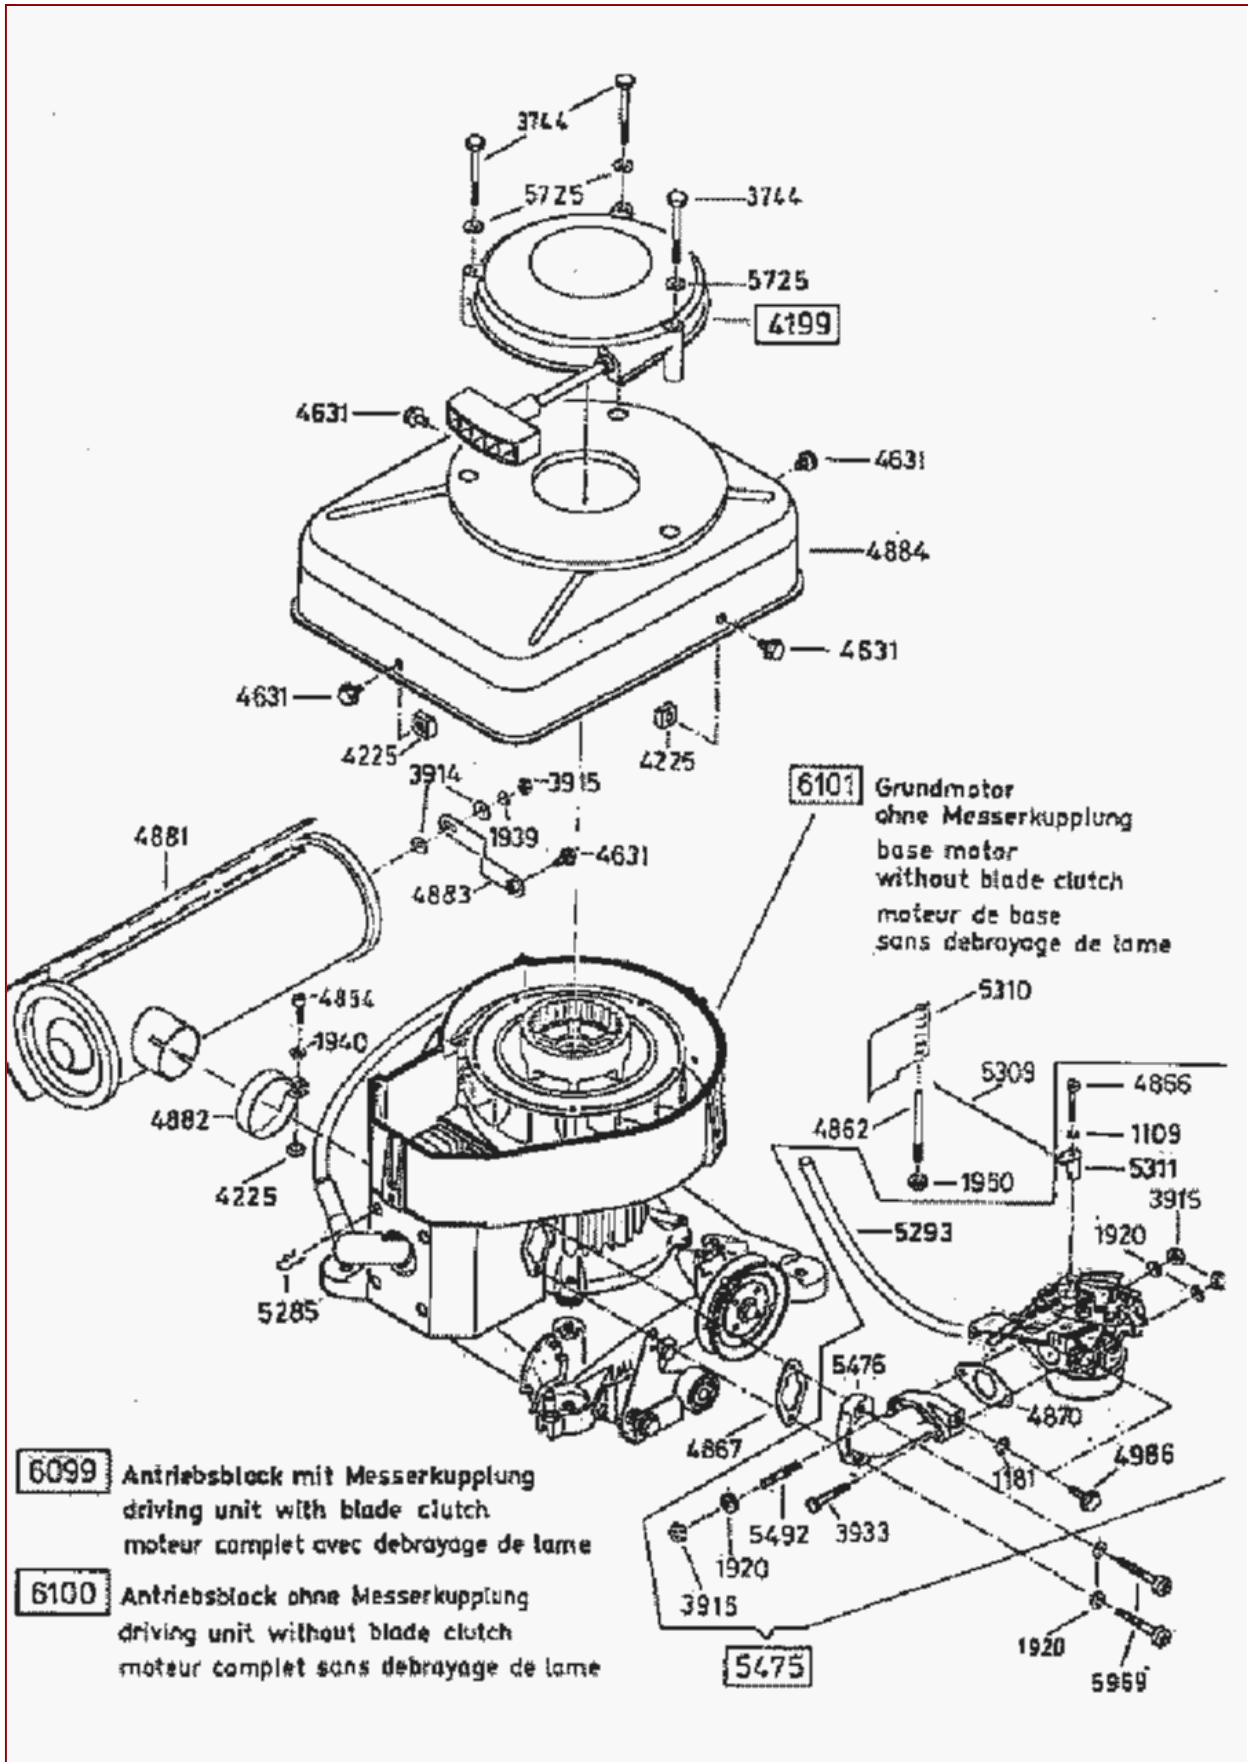

AS 21 AH9 – ET-Dokumentation – Antriebsblock