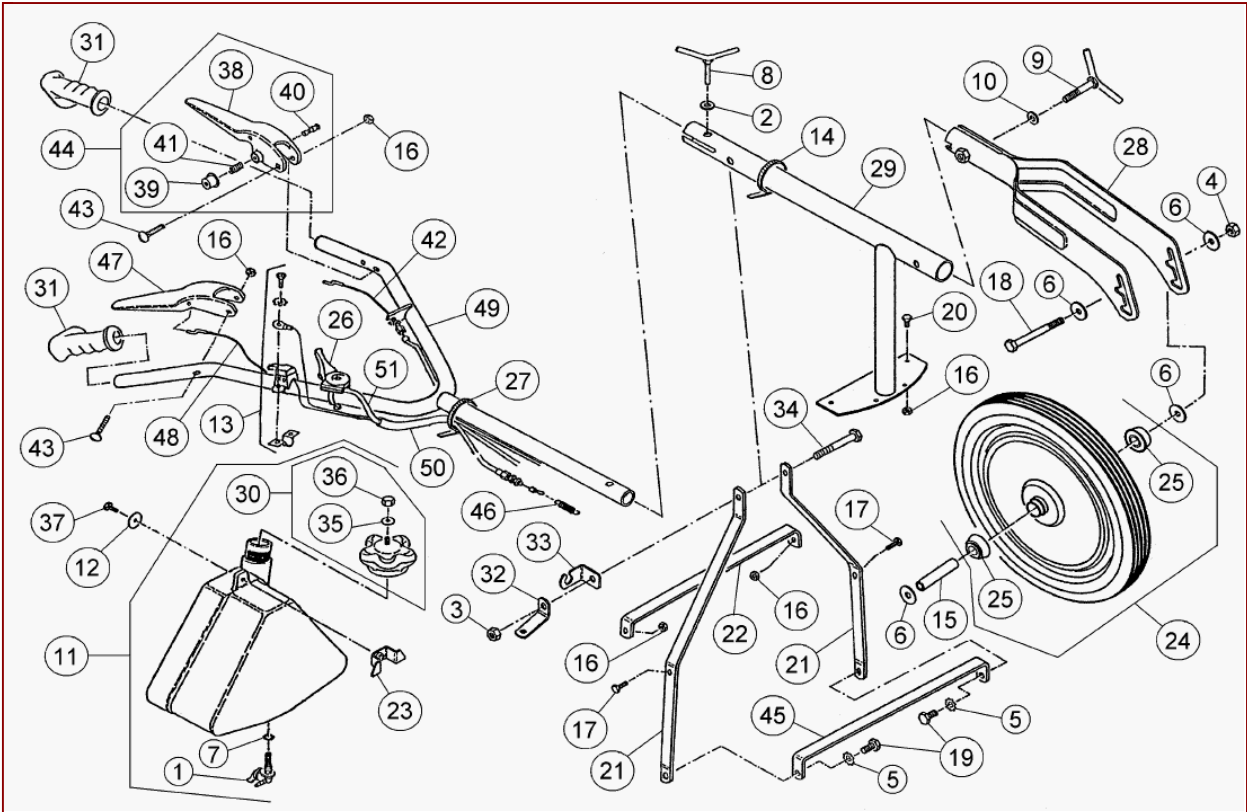

AS 21 AH9 – ET-Dokumentation – Holm

AS 21 AH9 – ET-Dokumentation – Holm

Pos	Art-Nr.	E-Nr.	Menge	Beschreibung	Modell	Info
1	G06380058	E01048	1	Benzinhahn+O-Ring+Stützscheibe		
2	G07809004	E01905	20	Scheibe (20 Stk.)		
3	G07846001	E01912	10	6kt- Mutter selbstsichernd (10 Stk.)		
4	G07846005	E01968	10	6kt- Mutter selbstsichernd (10 Stk.)		
5	G07862006	E01970	10	Zahnscheibe (10 Stk.)		
6	G07880001	E01980	10	Scheibe (10 Stk.)		
7	G00006032	E02412	2	O-Ring (2 Stk.)		
8	G06122027	E03665	1	Knebelschraube		
9	G06122023	E03666	1	Knebelschraube		
10	G07809008	E03668	5	Scheibe (5 Stk.)		
11	G06306001	E03690	1	Kraftstofftank vollst.		
12	G00010084	E03710	10	Scheibe (10 Stk.)		
13	G06380031	E04496	1	Kurzschlieschalter m.Befest.		
14	G00026003	E03782	2	Kabelband (2 Stk.)		
15	G06322081	E03787	1	Nabenrohr		
16	G07846008	E03829	10	6kt- Mutter selbstsichernd (10 Stk.)		
17	G07838019	E03886	10	6kt- Schraube (10 Stk.)		
18	G07837006	E03923	1	6kt- Schraube		
19	G07838025	E03930	5	6kt- Schraube (5 Stk.)		
20	G07838015	E03959	10	6kt- Schraube (10 Stk.)		
21	G06122031	E04141	1	Strebe		
22	G06122032	E04142	1	Tankhaltestrebe		
23	G06122034	E04143	1	Tankhaltebügel		
24	G06322111	E04157	1	Vorderrad mit Nylonlager		
25	G06322113	E04158	1	Nylonlager		
26	G00680005	E04257	1	Regulierhebel		
27	G00026004	E04391	2	Kabelband (2 Stk.)		
28	G06122133	E04544	1	Radgabel vollst.		
29	E04545	E04545	1	Teil nicht mehr lieferbar		
30	G06306007	E04783	1	Tankdeckel vollst.		
31	G00008070	E04813	1	Lenkergriff (L+R=2ST.) (2 Stk.)		
32	G06105008	E04933	1	Filterhalter		
33	G06122072	E04943	1	Griffhalter		
34	G07837041	E04944	3	6kt- Schraube (3 Stk.)		
35	G00019051	E05246	5	Dichtscheibe (5 Stk.)		
36	G00007033	E05247	1	6kt- Hutmutter		
37	G07890010	E05422	3	Gew. furch. Schr., Flanschkopf (3 Stk.)		
38	G06322232	E05807	1	Ersetzt durch E06050		
39	G06122125	E06050	1	Handhebel		
39	G06322233	E05808	1	Kappe		
40	G06322236	E05809	1	Rastbolzen		
41	G00001069	E05810	5	Druckfeder (5 Stk.)		
42	G00020050	E05811	1	Messerkupplungszug		
43	G07827015	E05953	3	Flachrundschr. m. 4kt- Ansatz (2 Stk.)		
44	G06322245	E05967	1	Ersetzt durch E06050		
44	G06122125	E06050	1	Handhebel		
45	G06120043	E05970	1	Versteifungsstrebe		
46	G00002031	E06018	1	Zugfeder		
47	G06122125	E06050	1	Handhebel		
48	G00020053	E06105	1	Ersetzt durch E10645		
48	G06380062	E10645	1	Kupplungszug + Zugfeder		
49	G06122159	E06898	1	Lenker		
50	G06122129	E06107	1	Gaszug + Kurzschliesskabel		
51	G00020042	E06212	1	Bowdenzug