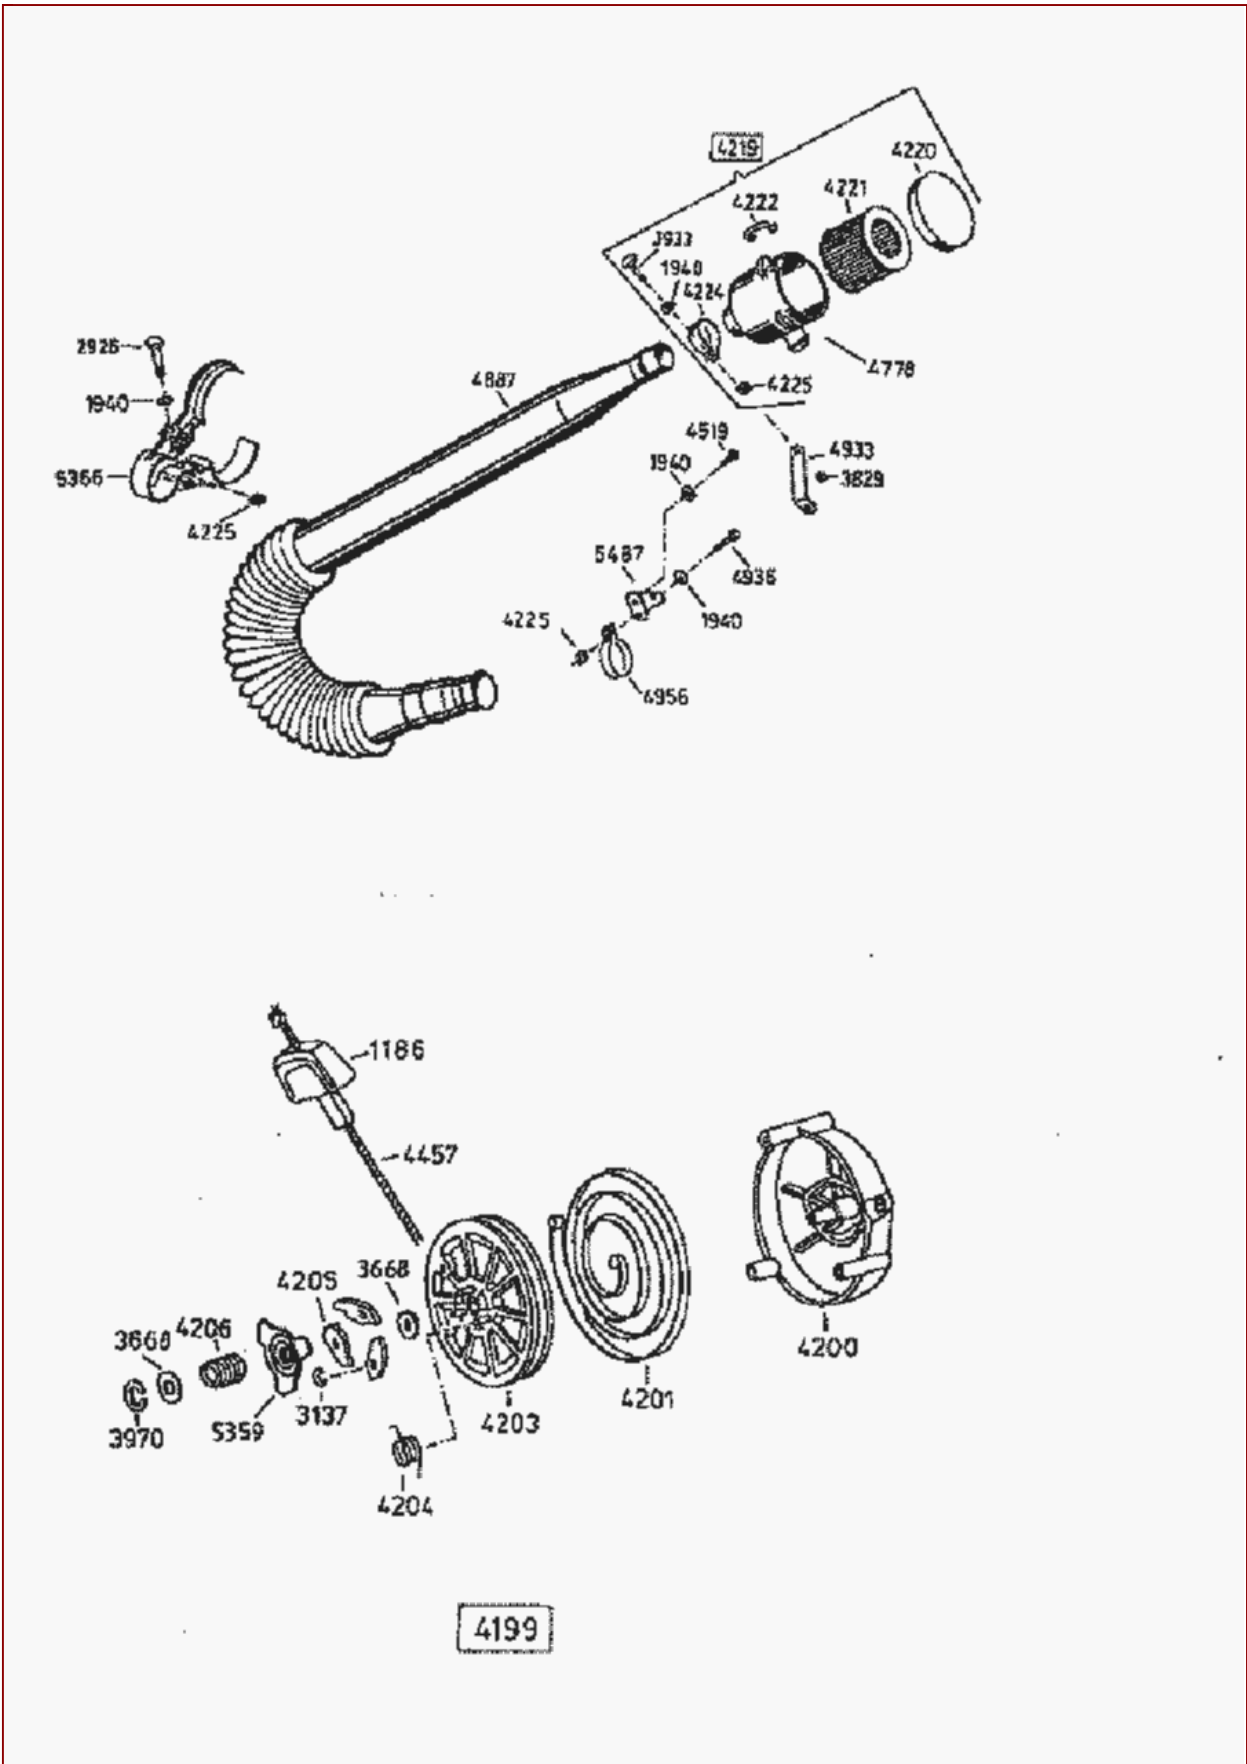

AS 21 AH9 – ET-Dokumentation – Starter / Luftfilter