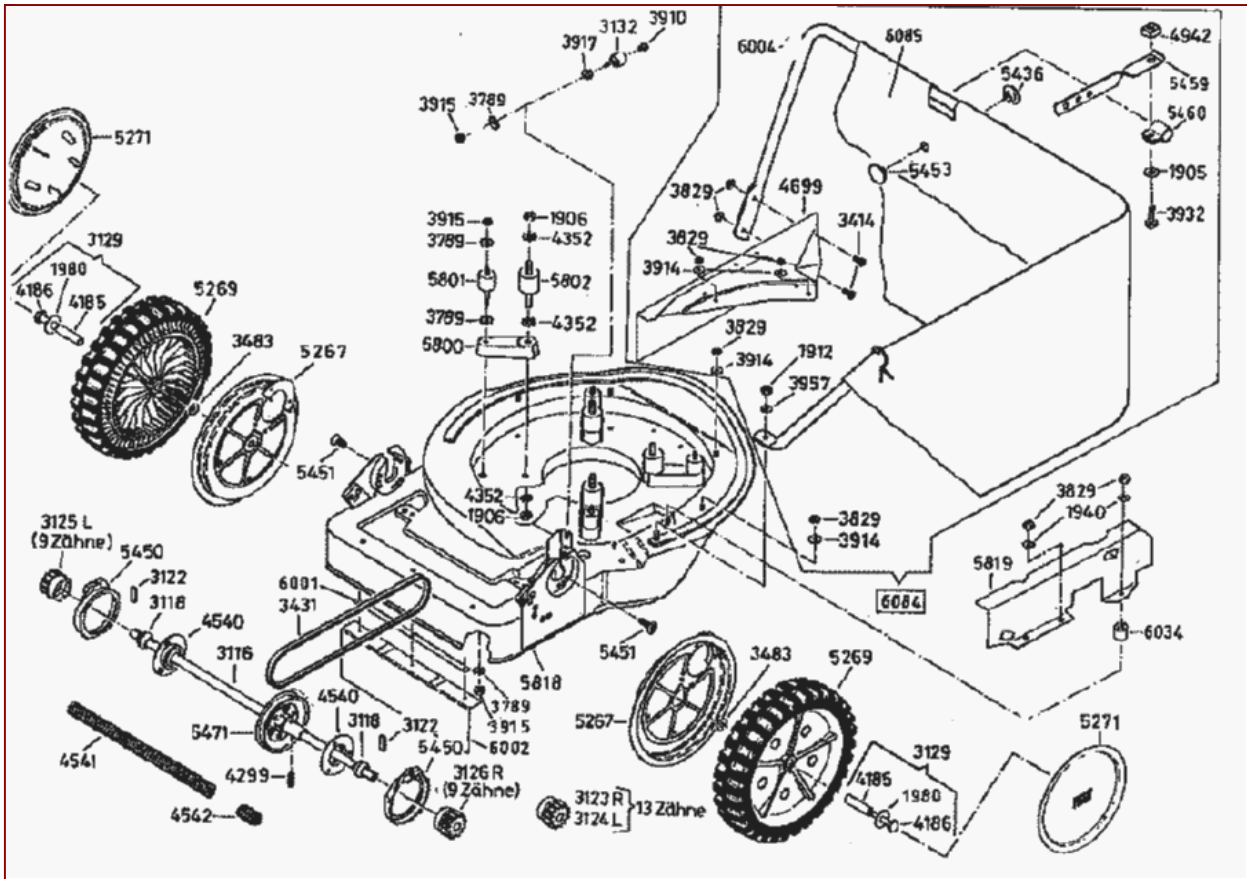

AS 21 AH9 – ET-Dokumentation – Gehäuse

AS 21 AH9 – ET-Dokumentation – Gehäuse

Pos	Art-Nr.	E-Nr.	Menge	Beschreibung	Modell	Info
1905	G07809004	E01905	20	Scheibe (20 Stk.)		
1906	G07839003	E01906	10	6kt- Mutter (10 Stk.)		
1912	G07846001	E01912	10	6kt- Mutter selbstsichernd (10 Stk.)		
1940	G07809006	E01940	10	Scheibe (10 Stk.)		
1980	G07880001	E01980	10	Scheibe (10 Stk.)		
3116	G06125002	E03116	1	Antriebswelle		
3118	G07855001	E03118	1	Kalottenlager		
3122	G06125006	E03122	4	Mitnehmer (4 Stk.)		
3123	G06125007	E03123	1	Ritzel rechts 13 Zähne		
3124	G06125008	E03124	1	Ritzel links 13 Zähne		
3125	G06125010	E03125	1	Ritzel links 9 Zähne		
3126	G06125009	E03126	1	Ritzel rechts 9 Zähne		
3129	G06180004	E03129	1	Achsschraube kompl.m.Büchse		
3132	G00008084	E03132	1	Gummielement kompl.		
3431	G07857006	E03431	1	Keilriemen		
3483	G07856005	E03483	5	Tellerfeder (5 Stk.)		
	G07857034	E08295	1	Hochleistungskeilriemen	ALTERNATIV FÜR E03431	
3789	G07862010	E03789	20	Zahnscheibe (20 Stk.)		
3829	G07846008	E03829	10	6kt- Mutter selbstsichernd (10 Stk.)		
3910	G07838022	E03910	10	6kt- Schraube (10 Stk.)		
3914	G07880004	E03914	20	Scheibe (20 Stk.)		
3915	G07839014	E03915	20	6kt- Mutter (20 Stk.)		
3917	G07818004	E03917	10	6kt- Mutter (10 Stk.)		
3932	G07838026	E03932	10	6kt- Schraube (10 Stk.)		
3957	G07880006	E03957	20	Scheibe (20 Stk.)		
4185	G06121007	E04185	1	Lagerhülse		
4186	G07837011	E04186	3	6kt- Schraube (3 Stk.)		
4299	G07853017	E04299	10	Spannstift (10 Stk.)		
4352	G07862012	E04352	20	Zahnscheibe (20 Stk.)		
4540	G06125026	E04540	1	Klemmbrille		
4541	G06125027	E04541	1	Ersetzt durch E06122		
	G00026020	E06122	1	Wellschlauch		
4542	G06125028	E04542	1	Ersetzt durch E04831		
	G04325079	E04831	1	Antriebswellenschutz		
4699	G06126044	E04699	1	Zusatzblech		
4942	G07825003	E04942	3	4kt- Mutter (3 Stk.)		
5267	G06321004	E05267	1	Deckblech vollst.		
5269	G04521015	E05269	1	Rad kompl.		
5271	G04521014	E05271	1	Radblende		
5436	G00012013	E05436	1	Knopfhülse		
5450	G06334033	E05450	1	Abdeckring		
5451	G00009031	E05451	3	Gew. furch. Senk- Schr. m. Torx (3 Stk.)		
5453	G00012014	E05453	1	Knopfbolzen		
5459	G00034018	E05459	1	Befestigungslasche		
5471	G06325028	E05471	1	Riemenscheibe vollst.		
5800	G06320084	E05800	1	Adapter		
5801	G00008082	E05801	1	Gummielement		
5802	G00008083	E05802	1	Gummielement		
5818	G06120030	E05818	1	Messerhaube		
5819	E05819	E05819	1	Teil nicht mehr lieferbar.		
6001	G06126032	E06001	1	Versteifungsblech		
6002	G06126033	E06002	1	Schürze		
6004	G06126036	E06004	1	Ersetzt durch E11825		
	G06180023	E11825	1	Schutzbügel - Set		