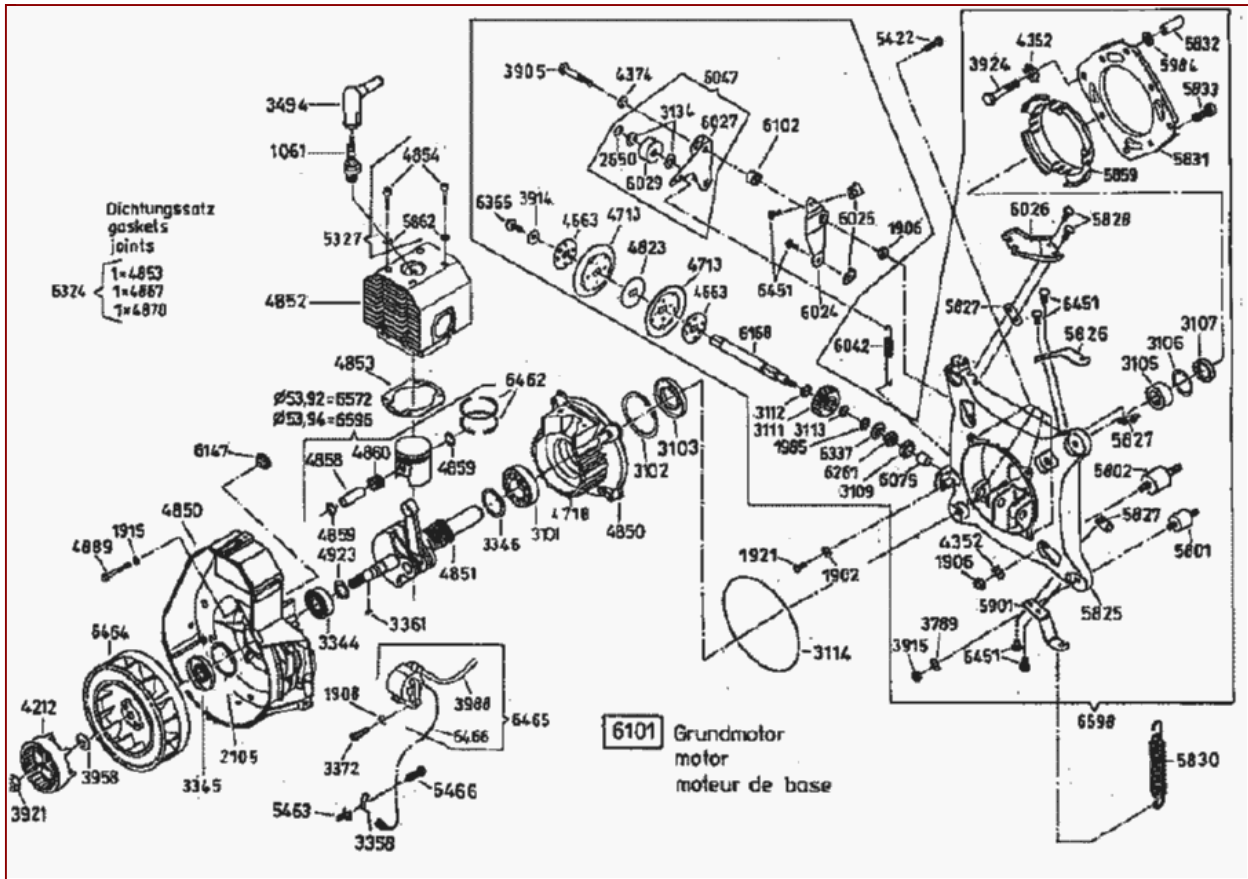

AS 21 AH9 – ET-Dokumentation – Grundmotor