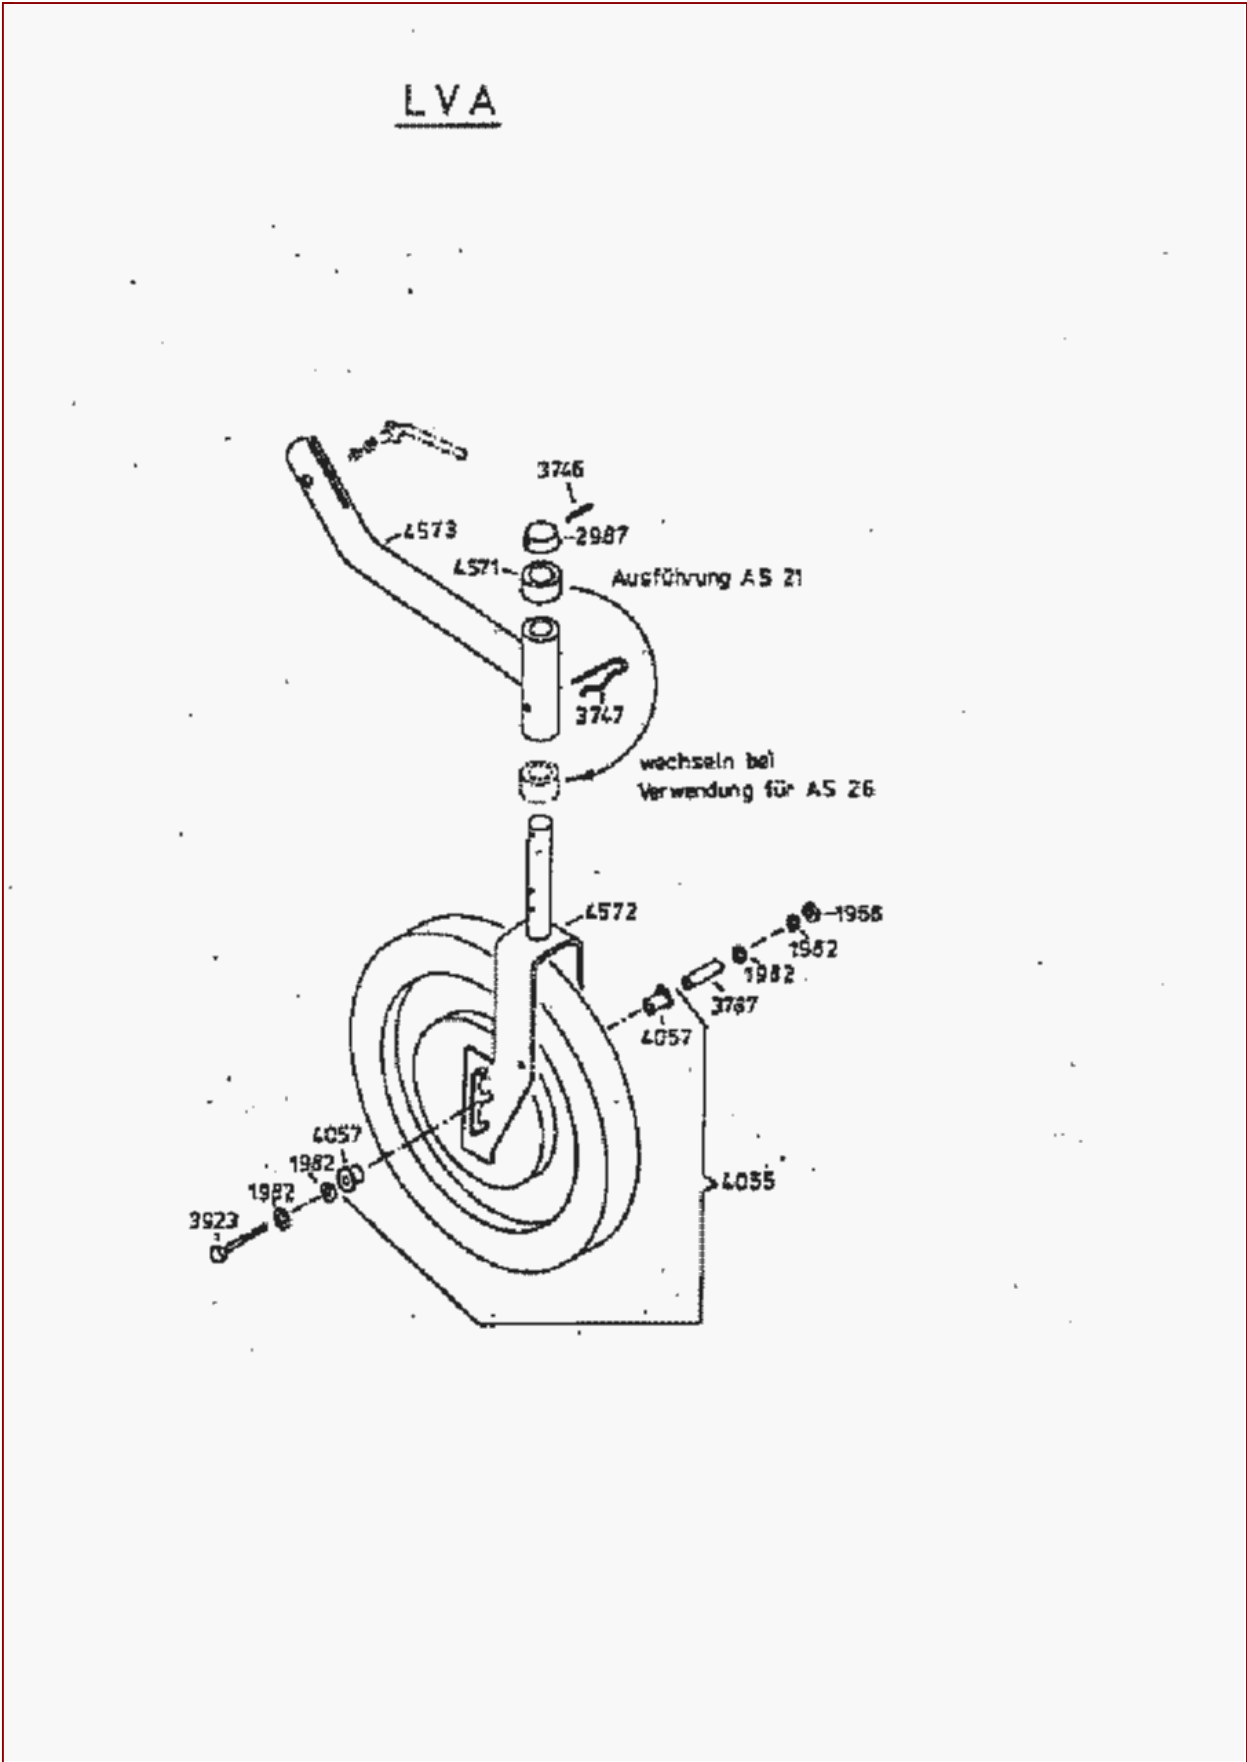

AS 21 AH8 – ET-Dokumentation – LVA