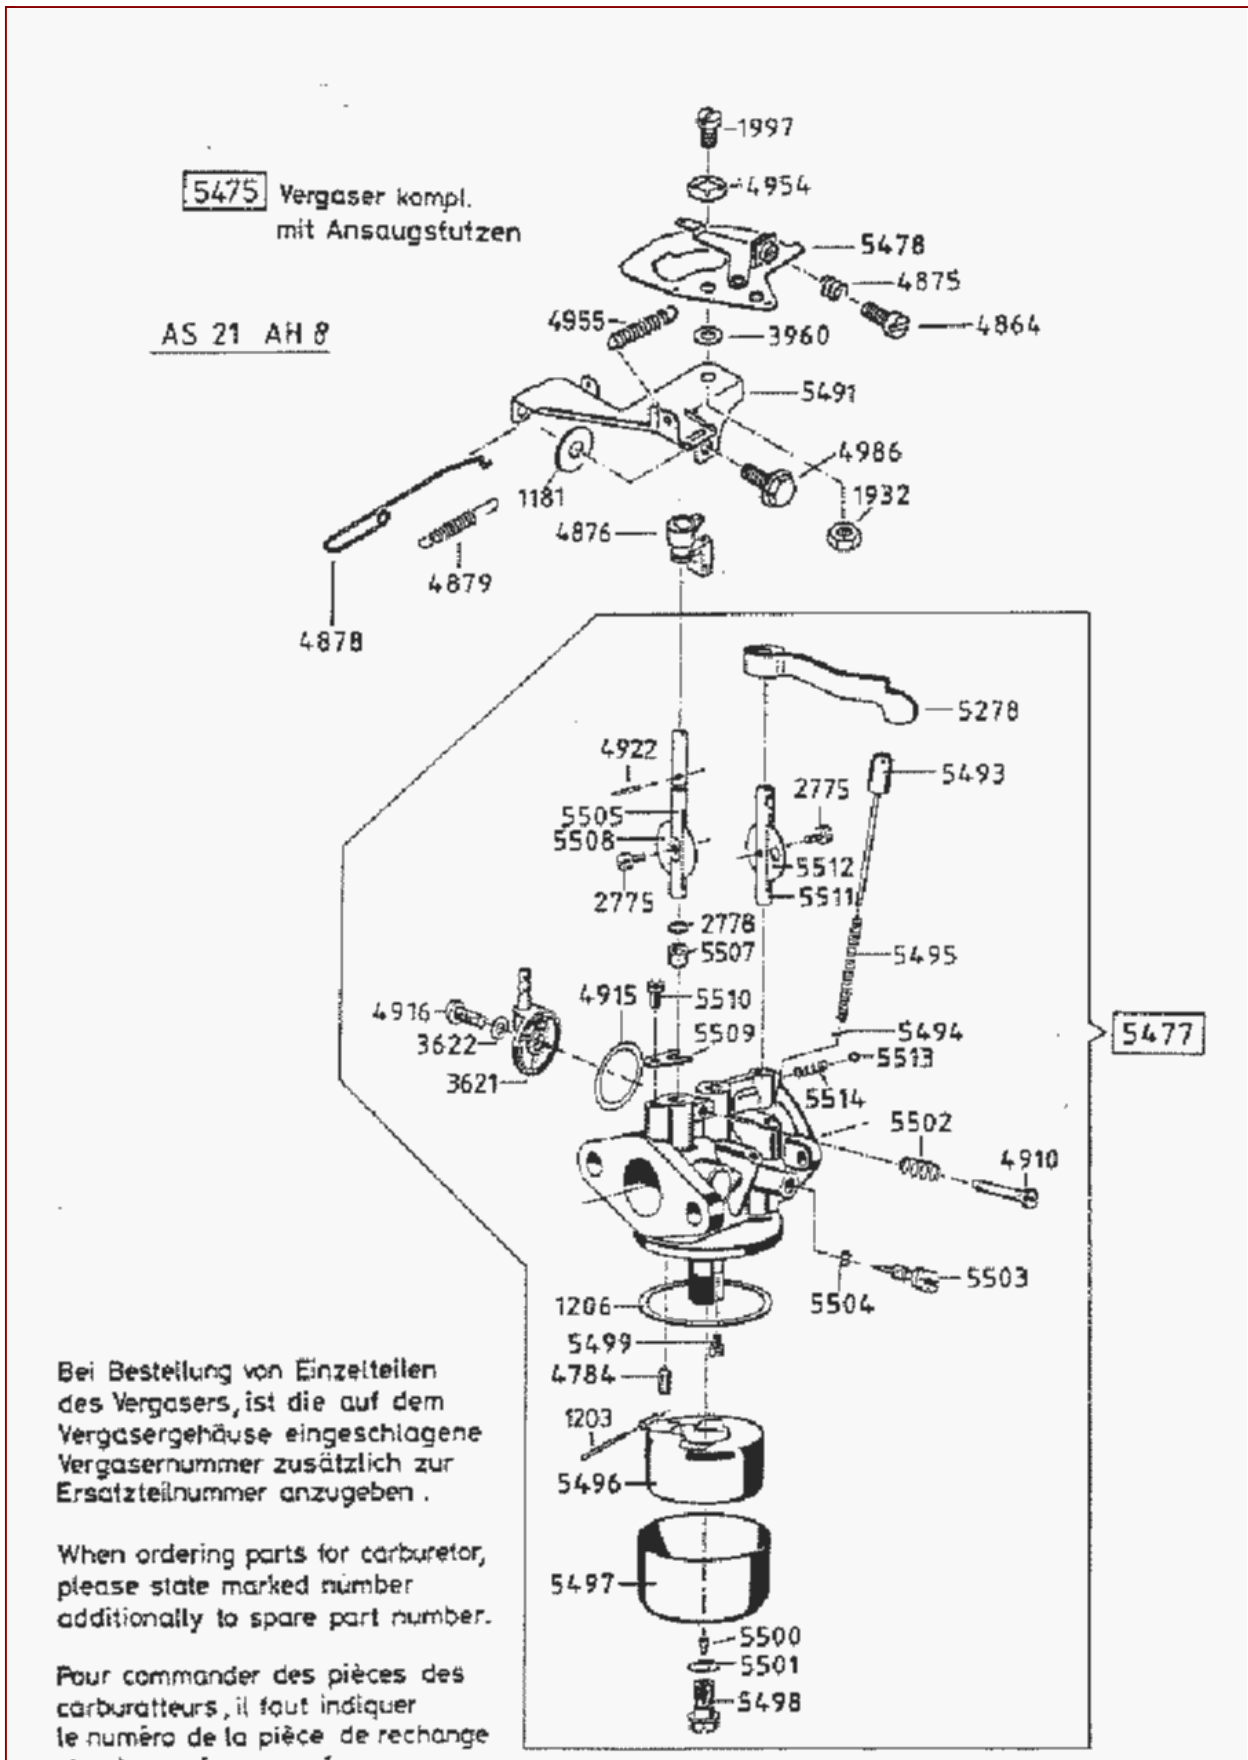

AS 21 AH8 – ET-Dokumentation – Vergaser