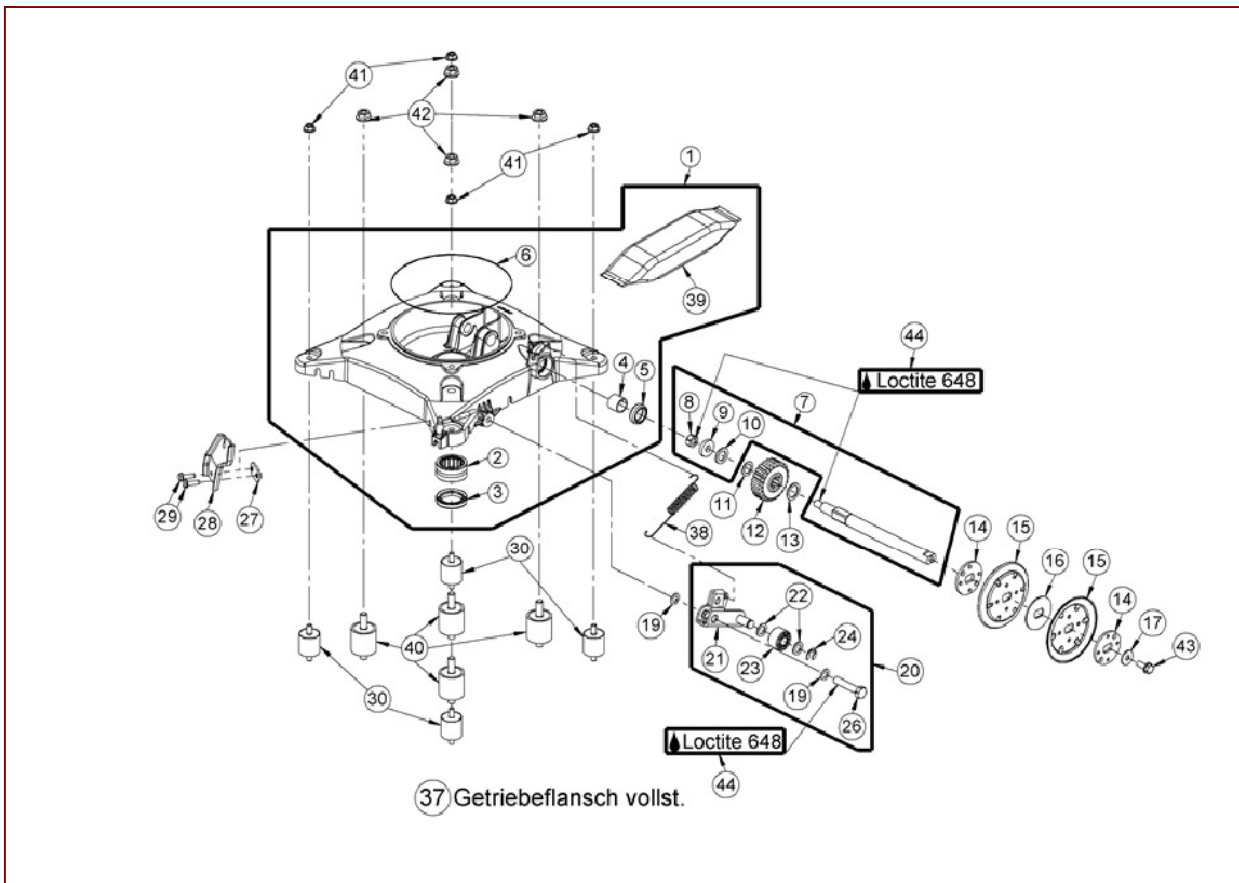

AS 21 2T ES – ET-Dokumentation – Getriebeflansch vollst.

AS 21 2T ES – ET-Dokumentation – Getriebeflansch vollst.

Pos	Art-Nr.	E-Nr.	Menge	Beschreibung	Modell	Info
1	G00180049		1	Getriebeflansch+E03114+E04717		
2	G07829002	E03105	1	Nadellager		
3	G00037007	E03107	1	Wellendichtring		
4	G00028020	E06075	1	DU-Buchse		
5	G00037008	E03109	1	Wellendichtring		
6	G00006050	E03114	1	Rundschnurring		
7	G00180025	E06171	1	Schneckenradwelle m. Mutter		
8	G07906001	E06261	1	6kt- Mutter selbstsichernd (6 Stk.)		
9	G07902003	E06337	1	Scheibe (3 Stk.)		
10	G07816005	E01985	1	Scheibe (10 Stk.)		
11	G07847010	E03113	1	Passscheibe (10 Stk.)		
12	G00330006	E03111	1	Schneckenrad		
13	G07847009	E03112	1	Passscheibe (10 Stk.)		
14	G00010065	E04663	2	Scheibe (3 Stk.)		
15	G00130012	E04713	2	Riemenscheibenhäfte		
16	G00010073	E04823	1	Ausgleichscheibe (2 Stk.)		
17	G07880004	E03914	1	Scheibe (20 Stk.)		
19	G07847036	E05984	2	Passscheibe (10 Stk.)		
20	G00180015	E05732	1	Riemenspanner m.6-kt.Schraube		
21	G00330021	E04789	1	Spannhebel vollst.		
22	G07847011	E03134	2	Passscheibe (10 Stk.)		
23	G00330015	E03135	1	Spannrolle vollst.		
24	G07864002	E03136	1	Sicherungsscheibe (20 Stk.)		
26	G07837016	E03901	1	6kt- Schraube (5 Stk.)		
27	G00130018	E05827	1	BEFESTIGUNGSLASCHE		
28	G00130040	E06026	1	Gegenhalter		
29	G07890005	E04986	2	Gew. furch. Schr., Flanschkopf (3 Stk.)		
30	G00008046	E03131	4	Gummielement		
37	G00180064	E06599	1	Getriebeflansch+E03114+E04717		
38	G00002063	E10616	1	Zugfeder		
39	G00041001	E04717	1	Getriebefliessfett (300 ml)		
40	G00008146	E11775	4	Gummielement		
41	G00007041	E05975	4	Sperrzahnmutter (3 Stk.)		
42	G00007042	E06037	4	Sperrzahnmutter (3 Stk.)		
43	G07913004	E10189	1	6kt- Schraube mit Flansch		
44	G00041013	E06078	1	LOCTITE 648 (50 ml)