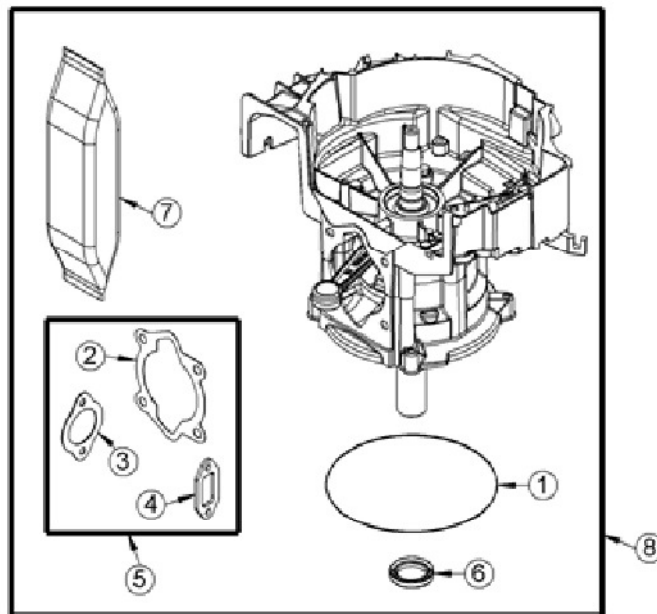

AS 21 2T ES – ET-Dokumentation – Rumpfmotor

Rumpfmotor

AS 21 2T ab Serien-Nr. 0202 15 08 0001

AS 26 2T ab Serien-Nr. 0200 15 06 0061

AS 28 2T ab Serien-Nr. 0201 15 07 0001

AS 21 2T ES ab Serienstart

AS 26 2T ES ab Serienstart

AS 28 2T ES ab Serienstart

	Lieferumfang :		Delivery contents:		Éléments inclus à la livraison :
fertig montiert :	Kurbelgehäuse Kurbelwelle Rillenkugellager Passscheiben Wellendichtringe	Firmly mounted :	Crankcase Crankshaft Deep groove ball bearing Shims Shaft seal ring	Pré-assemblé :	Carter de vilebrequin Vilebrequin Roulement à billes rainuré Rondelles d'ajustage Bague à lèvres
beiliegend :	Rundschnurring Wellendichtring Dichtungssatz Getriebefliessfett (300ml)	Unmounted :	O-ring Shaft seal ring Seal set Grease for gears (300ml)	Compris :	Joint torique Bague à lèvres Jeu de joints Graisse à engrenages (300ml)