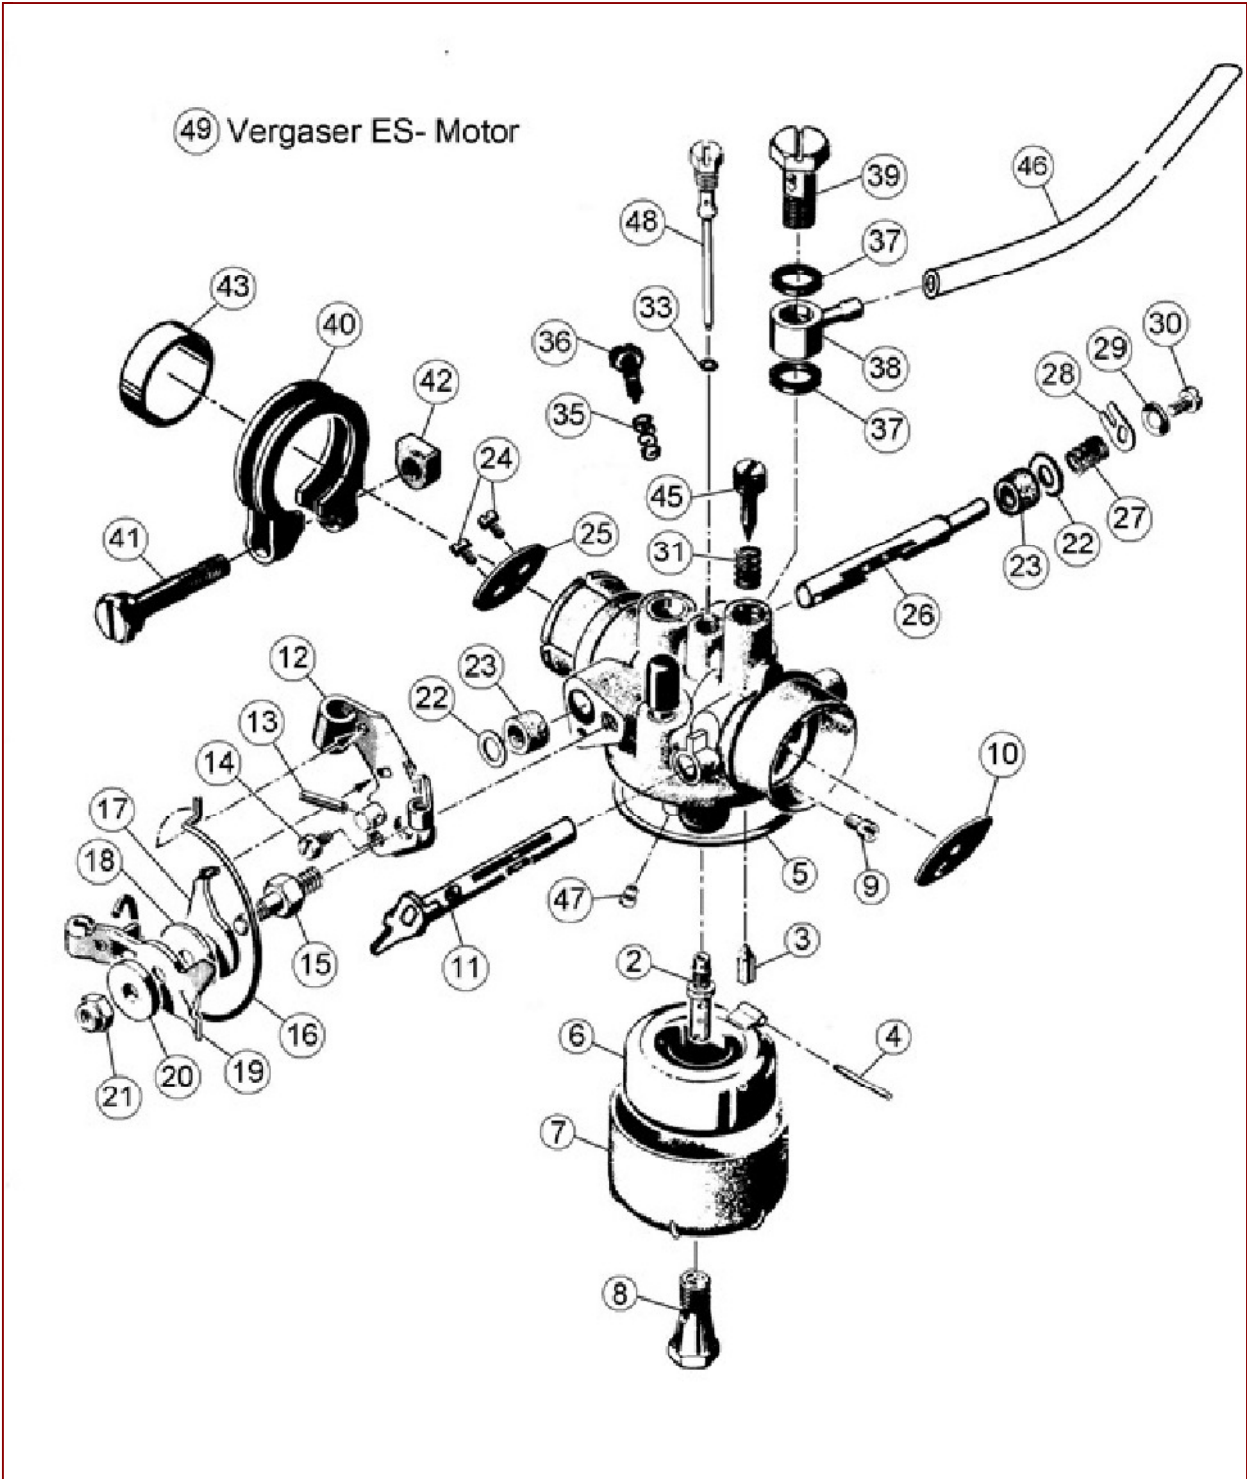

AS 21 2T ES – ET-Dokumentation – Vergaser

AS 21 2T ES – ET-Dokumentation – Vergaser

Pos	Art-Nr.	E-Nr.	Menge	Beschreibung	Modell	Info
2	G00150132	E10852	1	Mischrohr		
3	G00150089	E04784	1	Schwimmernadel		
4	G00350014	E01203	1	Stift (10 Stk.)		
5	G00350015	E01206	1	Dichtring (2 Stk.)		
6	G00250025	E05496	1	Schwimmer		
7	G00150016	E02760	1	Schwimmerkappe		
8	G00150133	E10853	1	Düsenkörper		
9	G00750019	E01205	1	Luftkorrekturdüse 70er		
10	G00150060	E03398	1	Startklappe		
11	G00150059	E03397	1	Starterachse m.Hebel rechts		
12	G00150025	E02770	1	Haltearm links		
13	G00150026	E02771	1	Passkerbstift (10 Stk.)		
14	G00150024	E02769	1	Zylinderschraube (10 Stk.)		
15	G00150023	E02768	1	Stiftschraube (2 Stk.)		
16	G00150022	E02767	1	Haarnadelfeder (2 Stk.)		
17	G00150075	E03473	1	Haltescheibe (3 Stk.)		
18	G00150020	E02765	1	Bremsscheibe (10 Stk.)		
19	G00150074	E03472	1	Handhebel		
20	G00150018	E02763	1	Scheibe (10 Stk.)		
21	G07846002	E01932	1	6kt- Mutter selbstsichernd (5 Stk.)		
22	G00150077	E03475	1	Scheibe (10 Stk.)		
23	G00150031	E02776	2	Dichthülse (10 Stk.)		
24	G00150067	E03464	2	Linsensenkschraube (5 Stk.)		
25	G00150062	E03400	2	Drosselklappe		
26	G00150061		1	Drosselachse		
27	G00150083	E04501	1	Feder (10 Stk.)		
28	G00150084	E04502	1	Drosselhebel (3 Stk.)		
29	G00150043	E02788	1	Wellscheibe (10 Stk.)		
30	G00150044	E02789	1	Linsenschraube (10 Stk.)		
31	G00150069	E03466	1	Feder (2 Stk.)		
33	G00150082	E04223	1	Dichtring (10 Stk.)		
35	G00150072	E03469	1	Feder (2 Stk.)		
36	G00150073	E03470	1	Stellschraube		
37	G00750023	E01210	1	Dichtring (10 Stk.)		
38	G00950022	E02506	1	Schlauchschwenkanschluss		
39	G00150006	E01248	1	Schraube		
40	G00150068	E03465	2	Klemmring		
41	G00150034	E02779	1	Klemmschraube		
42	G00150036	E02781	1	Spannmutter (5 Stk.)		
43	G00150090	E04932	1	Isolierbuchse		
45	G00150137	E10915	1	Luftregulierschraube		
46	G00150085	E04585	1	Benzinschlauch 1 meter		
47	G00150161	G00150161	1	Hauptdüse 92		
48	G00150162	G00150162	1	Leerlaufdüse 55		
49	G00105097	G00105097	1	Vergaser m. Schlauch