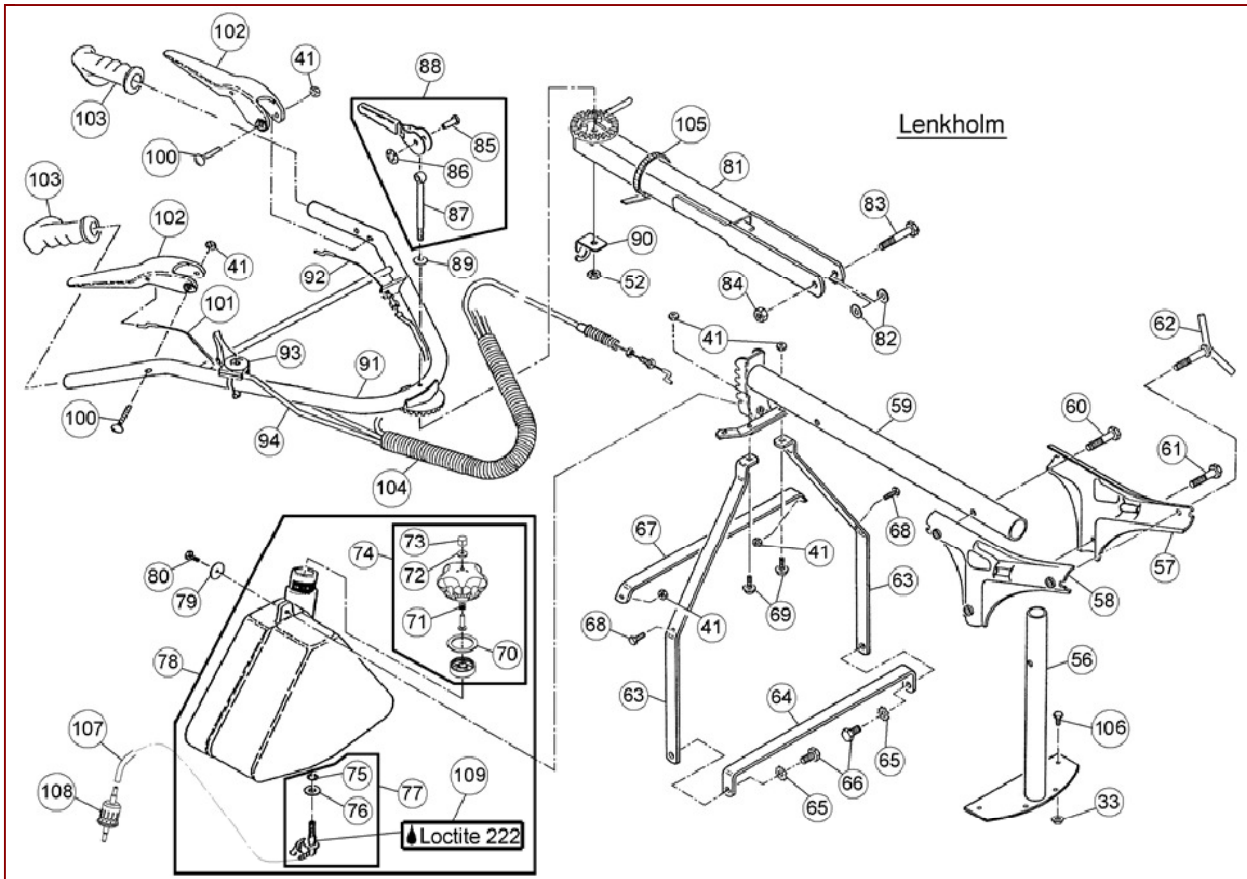

AS 21-165/3-Kat ab FNr.020208020001 – ET-Dokumentation – Lenkholm

AS 21-165/3-Kat ab FNr.020208020001 – ET-Dokumentation – Lenkholm

Pos	Art-Nr.	E-Nr.	Menge	Beschreibung	Modell	Info
33	G00007041	E05975	4	Sperrzahnmutter (3 Stk.)		
41	G07846008	E03829	6	6kt- Mutter selbstsichernd (10 Stk.)		
52	G07846001	E01912	1	6kt- Mutter selbstsichernd (10 Stk.)		
56	G06322263	E05398	1	Holmstütze vollst.		
57	G06322265	E05381	1	Knotenblech links		
58	G06322268	E05380	1	Knotenblech rechts vollst.		
59	G06322264	E05399	1	Holmzwischenrohr vollst.		
60	G07837042	E05432	1	6kt- Schraube (3 Stk.)		
61	G07837043	E05433	1	6kt- Schraube (3 Stk.)		
62	G06322208	E05431	1	Knebelschraube		
63	G06122135	E05429	2	Strebe		
64	G06120043	E05970	1	Versteifungsstrebe		
65	G07862006	E01970	2	Zahnscheibe (10 Stk.)		
66	G07838025	E03930	2	6kt- Schraube (5 Stk.)		
67	G06122076	E05401	1	Querstrebe		
68	G07838019	E03886	2	6kt- Schraube (10 Stk.)		
69	G07827002	E03524	2	Flachrundschr. m. 4kt- Ansatz (5 Stk.)		
70	G00019053	E04782	1	Dichtung (3 Stk.)		
71	G00007047	E06934	1	Stanz- u. Einpressmutter		
72	G00019051	E05246	1	Dichtscheibe (5 Stk.)		
73	G00007033	E05247	1	6kt- Hutmutter		
74	G06306007	E04783	1	Tankdeckel vollst.		
75	G00006032	E02412	1	O-Ring (2 Stk.)		
76	G07847017	E04350	1	Stützscheibe (5 Stk.)		
77	G06380058	E01048	1	Benzinhahn+O-Ring+Stützscheibe		
78	G06306001	E03690	1	Kraftstofftank vollst.		
79	G00010084	E03710	1	Scheibe (10 Stk.)		
80	G07890010	E05422	1	Gew. furch. Schr., Flanschkopf (3 Stk.)		
81	G06322131	E04563	1	Holmgabelrohr vollst.		
82	G07809008	E03668	2	Scheibe (5 Stk.)		
83	G07837003	E01958	1	6kt- Schraube (2 Stk.)		
84	G07846005	E01968	1	6kt- Mutter selbstsichernd (10 Stk.)		
85	G07886001	E04476	1	Bolzen mit Kopf		
86	G00027001	E04567	1	Wellensicherung		
87	G07820004	E10120	1	Augenschraube		
88	G07322010	E10119	1	Exzenterhebel mit Augenschraube		
89	G00033005	E04568	1	Tellerfeder		
90	G06122072	E04943	1	Griffhalter		
91	G06122138	E06017	1	Lenker		
92	G00020060	E06118	1	Motorbremszug		
93	G00680005	E04257	1	Regulierhebel		
94	G00020145	E10403	1	Gaszug		
100	G07827015	E05953	2	Flachrundschr. m. 4kt- Ansatz (2 Stk.)		
101	G00020103	E07960	1	Kupplungszug		
102	G06122125	E06050	2	Handhebel		
103	G00008070	E04813	2	Lenkergriff (L+R=2ST.) (2 Stk.)		
104	G00026029	E07084	1	Wellschlauch		
105	G00026003	E03782	1	Kabelband (2 Stk.)		
106	G07838015	E03959	4	6kt- Schraube (10 Stk.)		
107	G00150085	E04585	1	Benzinschlauch 1 meter		
108	G00023004	E12374	1	Kraftstoff-DurchgangsfILTER		
109	G00041019	E04719	1	LOCTITE 222 (50 ml)