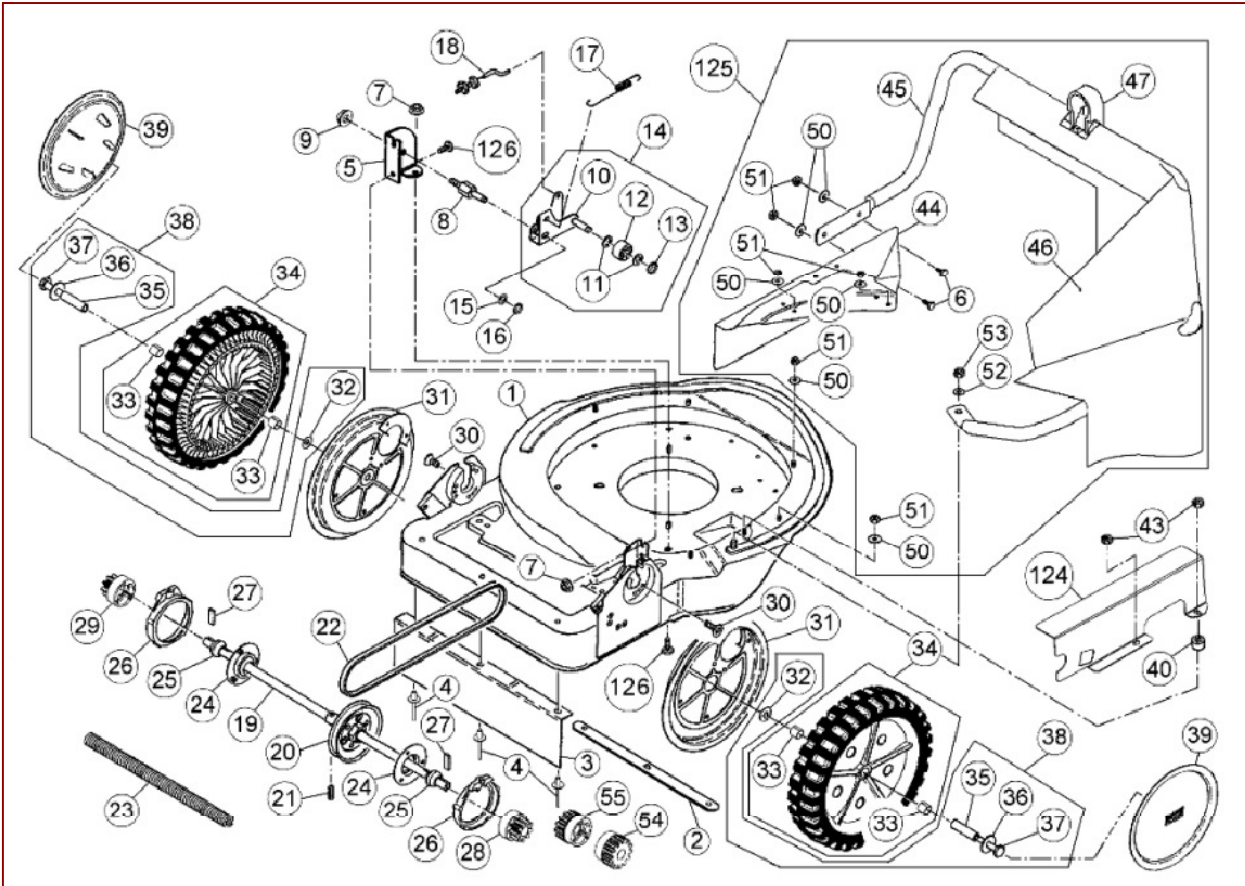

AS 21 4T Comfort – ET-Dokumentation – Messerhaube + Schutz Tuch

AS 21 4T Comfort – ET-Dokumentation – Messerhaube + Schutz Tuch

Pos	Art-Nr.	E-Nr.	Menge	Beschreibung	Modell	Info
1	G06120030	E05818	1	Messerhaube		
2	G06126032	E06001	1	Versteifungsblech		
3	G06126033	E06002	1	Schürze		
4	G00012006	E05262	3	Blindniet (5 Stk.)		
5	G06125078	E06895	1	Spannrollenhalter		
6	G07838013	E02949	2	6kt- Schraube (10 Stk.)		
7	G00007041	E05975	2	Sperrzahnmutter (3 Stk.)		
8	G06125079	E06896	1	Lagerzapfen		
9	G00007042	E06037	1	Sperrzahnmutter (3 Stk.)		
10	G00330021	E04789	1	Spannhebel vollst.		
11	G07847011	E03134	2	Passscheibe (10 Stk.)		
12	G00330015	E03135	1	Spannrolle vollst.		
13	G07864002	E03136	1	Sicherungsscheibe (20 Stk.)		
14	G00330020	E06904	1	Riemenspanner vollst.		
15	G07847036	E05984	1	Passscheibe (10 Stk.)		
16	G07822004	E02970	1	8x0,8 DIN 471 Sicherungsring (10 Stk.)		
17	G00002016	E04798	1	Zugfeder		
18	G00020081	E06861	1	Kupplungszug		
19	G06125002	E03116	1	Antriebswelle		
20	G06325028	E05471	1	Riemenscheibe vollst.		
21	G07853017	E04299	1	Spannstift (10 Stk.)		
22	G07857023	E06890	1	Keilriemen		
23	G00026020	E06122	1	Wellschlauch		
24	G06125026	E04540	2	Klemmbrille		
25	G07855001	E03118	2	Kalottenlager		
26	G06334033	E05450	2	Abdeckring		
27	G06125006	E03122	2	Mitnehmer (4 Stk.)		
28	G06125009	E03126	1	Ritzel rechts 9 Zähne		
29	G06125010	E03125	1	Ritzel links 9 Zähne		
30	G00009031	E05451	6	Gew. furch. Senk- Schr. m. Torx (3 Stk.)		
31	G06321004	E05267	2	Deckblech vollst.		
32	G07856005	E03483	2	Tellerfeder (5 Stk.)		
33	G00028005	E04601	4	DU-Buchse		
34	G04521015	E05269	2	Rad kompl.		
35	G06121007	E04185	2	Lagerhülse		
36	G07880001	E01980	2	Scheibe (10 Stk.)		
37	G07837011	E04186	2	6kt- Schraube (3 Stk.)		
38	G06180004	E03129	2	Achsschraube kompl.m.Büchse		
39	G04521014	E05271	2	Radblende		
40	G00024007	E06034	1	Distanzhülse		
43	G07846008	E03829	2	6kt- Mutter selbstsichernd (10 Stk.)		
44	G06126044	E04699	1	Zusatzblech		
45	G06126058	E11788	1	Schutzbügel		
46	G06126059	E11808	1	Bespannung		
47	G06326024	E05435	1	Rohrbügelhalter		
50	G07880004	E03914	6	Scheibe (20 Stk.)		
51	G07918001	E07269	6	6kt- Mutter selbstsichernd (6 Stk.)		
52	G07880006	E03957	1	Scheibe (20 Stk.)		
53	G07846001	E01912	1	6kt- Mutter selbstsichernd (10 Stk.)		
54	G06125007	E03123	1	Ritzel rechts 13 Zähne		
55	G06125008	E03124	1	Ritzel links 13 Zähne		
124	G06126055	E10869	1	Riemenschutz		
125	G06180023	E11825	1	Schutzbügel - Set		
126	G07838015	E03959	2	6kt- Schraube (10 Stk.)		