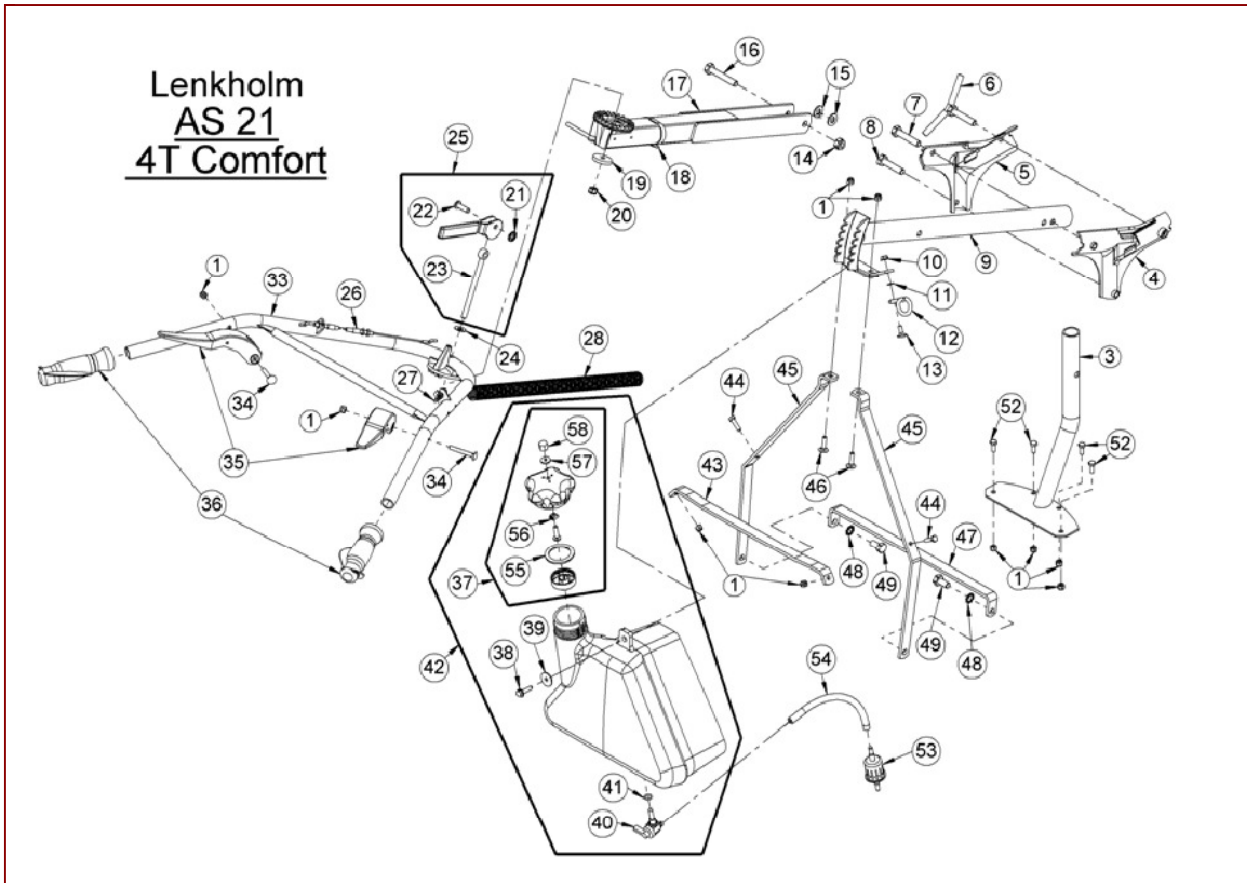

AS 21 4T Comfort – ET-Dokumentation – Lenkholm

AS 21 4T Comfort – ET-Dokumentation – Lenkholm

Pos	Art-Nr.	E-Nr.	Menge	Beschreibung	Modell	Info
1	G07846008	E03829	8	6kt- Mutter selbstsichernd (10 Stk.)		
3	G06122181	G06122181	1	Holmstütze vollst.		
4	G06322268	E05380	1	Knotenblech rechts vollst.		
5	G06322265	E05381	1	Knotenblech links		
6	G06322208	E05431	1	Knebelschraube		
7	G07837042	E05432	1	6kt- Schraube (3 Stk.)		
8	G07837043	E05433	1	6kt- Schraube (3 Stk.)		
9	G06322264	E05399	1	Holzzwischenrohr vollst.		
10	G00007041	E05975	1	Sperrzahnmutter (3 Stk.)		
11	G07862010	E03789	1	Zahnscheibe (20 Stk.)		
12	G06122096	E05597	1	Griffhalter		
13	G07827003	E04262	1	Flachrundschr. m. 4kt- Ansatz (5 Stk.)		
14	G07846005	E01968	1	6kt- Mutter selbstsichernd (10 Stk.)		
15	G07809008	E03668	2	Scheibe (5 Stk.)		
16	G07837003	E01958	1	6kt- Schraube (2 Stk.)		
17	G06322131	E04563	1	Holmgabelrohr vollst.		
18	G00026003	E03782	1	Kabelband (2 Stk.)		
19	G00010133	E12385	1	Scheibe		
20	G07846001	E01912	1	6kt- Mutter selbstsichernd (10 Stk.)		
21	G00027001	E04567	1	Wellensicherung		
22	G07886001	E04476	1	Bolzen mit Kopf		
23	G07820004	E10120	1	Augenschraube		
24	G00033005	E04568	1	Tellerfeder		
25	G07322010	E10119	1	Exzenterhebel mit Augenschraube		
26	G00020060	E06118	1	Motorbremszug		
27	G00020081	E06861	1	Kupplungszug		
28	G00026035	E11405	1	Wellschlauch		
33	G06122138	E06017	1	Lenker		
34	G07827015	E05953	2	Flachrundschr. m. 4kt- Ansatz (2 Stk.)		
35	G06122125	E06050	2	Handhebel		
36	G00008070	E04813	2	Lenkergriff (L+R=2ST.) (2 Stk.)		
37	G06306007	E04783	1	Tankdeckel vollst.		
38	G07890010	E05422	1	Gew. furch. Schr., Flanschkopf (3 Stk.)		
39	G00010084	E03710	1	Scheibe (10 Stk.)		
40	G00022013	E06701	1	Kraftstoffhahn		
41	G00006032	E02412	1	O-Ring (2 Stk.)		
42	G06580008	E06490	1	Kraftstofftank vollst.m.Deckel		
43	G06122076	E05401	1	Querstrebe		
44	G07838019	E03886	2	6kt- Schraube (10 Stk.)		
45	G06122135	E05429	2	Strebe		
46	G07827002	E03524	2	Flachrundschr. m. 4kt- Ansatz (5 Stk.)		
47	G06120043	E05970	1	Versteifungsstrebe		
48	G07862006	E01970	2	Zahnscheibe (10 Stk.)		
49	G07838025	E03930	2	6kt- Schraube (5 Stk.)		
52	G07838015	E03959	4	6kt- Schraube (10 Stk.)		
53	G00023004	E12374	1	Kraftstoff-DurchgangsfILTER		
54	G06906002	E11525	1	Kraftstoffschlauch 1405 lg.		
55	G00019053	E04782	1	Dichtung (3 Stk.)		
56	G00007047	E06934	1	Stanz- u. Einpressmutter		
57	G00019051	E05246	1	Dichtscheibe (5 Stk.)		
58	G00007033	E05247	1	6kt- Hutmutter