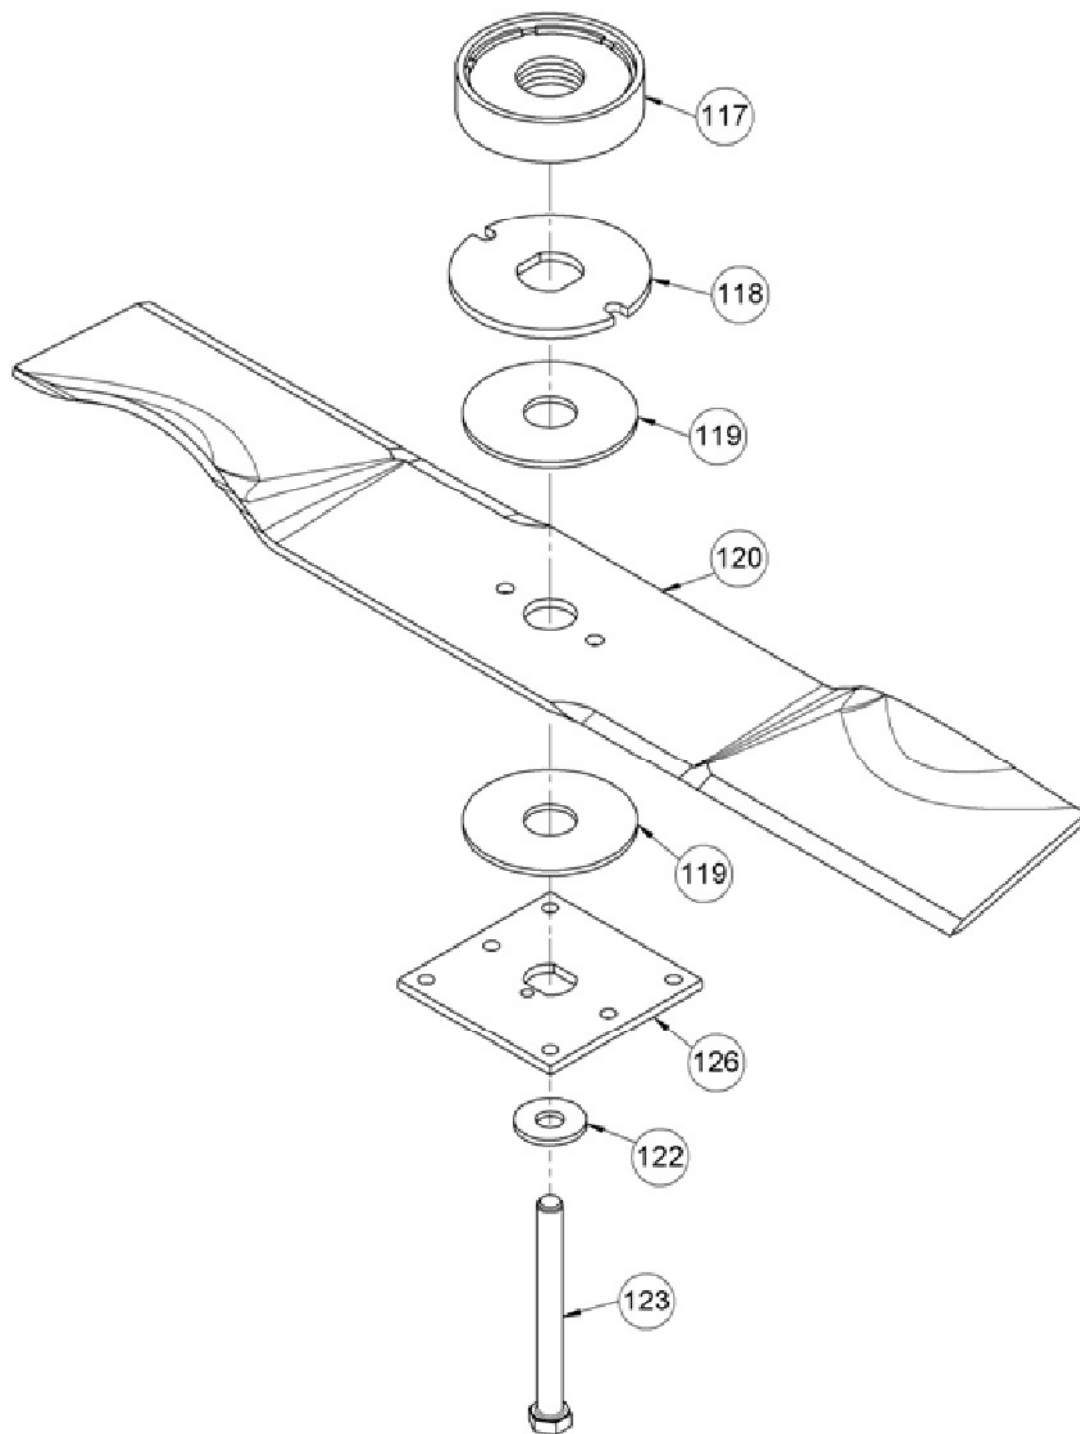

AS 21 4T Comfort – ET-Dokumentation – Messer + Befestigung

Messer mit Befestigung

AS 21 4T B&S und AS 21 AH1/4T ab Serien Nr. 0211 12 02 0001

AS 21 4T Kawa und AS 21/4T K ab Serien Nr. 0217 11 04 0050

AS 21 4T Comfort ab Serien Nr. 0273 15 10 0001

AS 21 4T Comfort – ET-Dokumentation – Messer + Befestigung

Pos	Art-Nr.	E-Nr.	Menge	Beschreibung	Modell	Info
117	G04323015	E10582	1	Wickelschutzbecher vollst.		
118	G00010118	E10122	1	Druckplatte oben		
119	G00010099	E07082	2	Gleitscheibe		
120	G06123011	E05519	1	Messer 50 cm		
122	G00042010	E06882	1	Sperrkantscheibe (2 Stk.)		
123	G00009089	E07015	1	Zollschraube		
126	G06123007	E03145	1	Druckteller