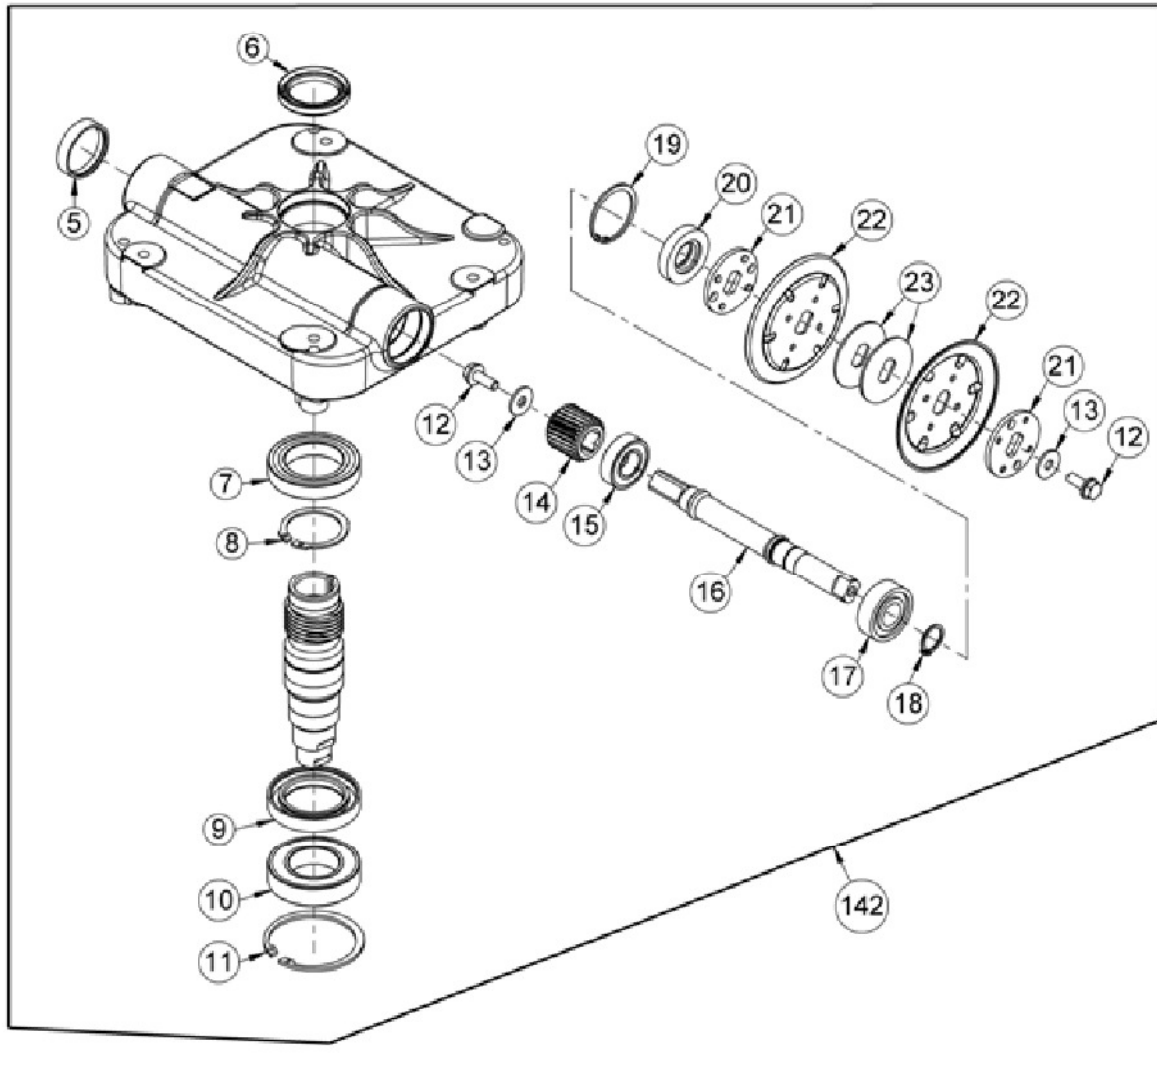

AS 21 4T Kawa und AS 21/4T K ab FNr. 021712030001 – ET-Dokumentation –
Seitenabtriebsflansch

Seitenabtriebsflansch

AS 21 4T B&S und AS 21 AH1/4T ab Serien Nr. 0211 12 02 0001

AS 21 4T Kawa und AS 21/4T K ab Serien Nr. 0217 12 03 0001

AS 21 4T Comfort ab Serien Nr. 0273 15 10 0001

AS 21 4T Kawa und AS 21/4T K ab FNr. 021712030001 – ET-Dokumentation –
Seitenabtriebsflansch

Pos	Art-Nr.	E-Nr.	Menge	Beschreibung	Modell	Info
5	G00029023	E10577	1	Verschlusskappe		
6	G07858004	E04236	1	Wellendichtring		
7	G07830045	E11538	1	Rillenkugellager		
8	G07822019	E10461	1	Sicherungsring f. Welle (10 Stk.)		
9	G07858018	E11539	1	Wellendichtring		
10	G07830028	E06855	1	Rillenkugellager		
11	G07823015	E06854	1	Sicherungsring f. Bohrung		
12	G00009024	E04519	2	Gew. furch. Schr. (3 Stk.)		
13	G07880004	E03914	2	Scheibe (20 Stk.)		
14	G04330014	E10603	1	Schneckenrad		
15	G07830017	E04683	1	Rillenkugellager		
16	G06130001	E10593	1	Schneckenradwelle		
17	G07830043	E10553	1	Rillenkugellager		
18	G07822007	E04326	1	Sicherungsring f. Welle (20 Stk.)		
19	G07823011	E04330	1	Sicherungsring f. Bohrung (5 Stk.)		
20	G07858016	E10575	1	Wellendichtring		
21	G00010065	E04663	2	Scheibe (3 Stk.)		
22	G00130012	E04713	2	Riemenscheibenhäfte		
23	G00010073	E04823	2	Ausgleichscheibe (2 Stk.)		
142	G06130007	E11406	1	Seitenabtriebsflansch vollst.