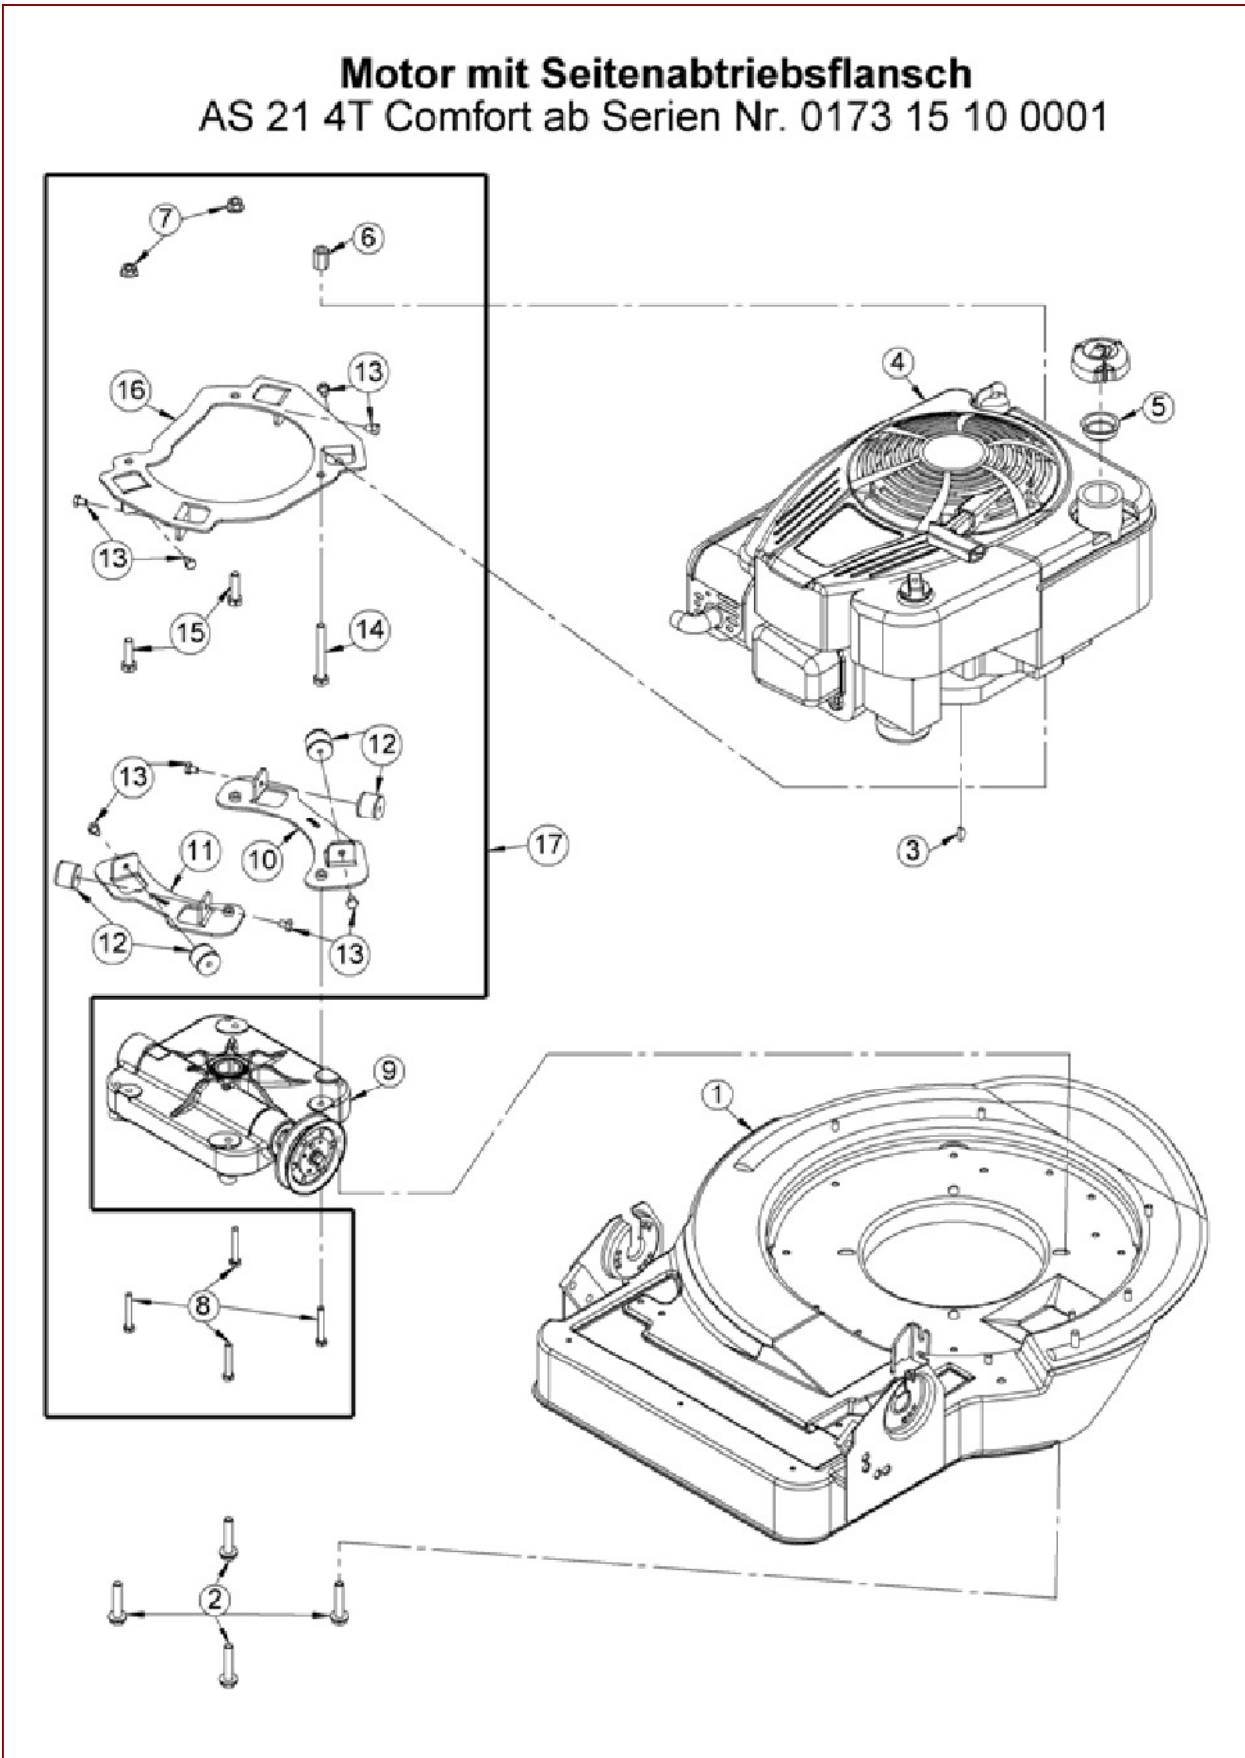

AS 21 4T Comfort – ET-Dokumentation – Motor mit Seitenantrieb

Motor mit Seitenantriebsflansch

AS 21 4T Comfort ab Serien Nr. 0173 15 10 0001

AS 21 4T Comfort – ET-Dokumentation – Motor mit Seitenabtrieb

Pos	Art-Nr.	E-Nr.	Menge	Beschreibung	Modell	Info
1	G06120030	E05818	1	Messerhaube		
2	G00009086	E06762	4	6kt- Schraube		
3	G07866007	E10162	1	Scheibenfeder		
4	G00501032	E11753	1	Motor B&S 850 SERIES		
5	G00029019	E10599	1	Stopfen (2 Stk.)		
6	G00007061	E10018	1	Verbindungsmutter		
7	G00007042	E06037	2	Sperrzahnmutter (3 Stk.)		
8	G07837008	E02926	4	6kt- Schraube (10 Stk.)		
9	G06130007	E11406	1	Seitenabtriebsflansch vollst.		
10	G06112004	E12233	1	Motorhalter unten groß		
11	G06112003	E12232	1	Motorhalter unten klein		
12	G00008153	E12230	4	Gummielement		
13	G07838022	E03910	8	6kt- Schraube (10 Stk.)		
14	G07837041	E04944	1	6kt- Schraube (3 Stk.)		
15	G07838031	E03951	2	6kt- Schraube (5 Stk.)		
16	G06112002	E12231	1	Motorhalter oben Kawasaki		
17	G06180026	E12236	1	Motorhalter B&S-Set AS21