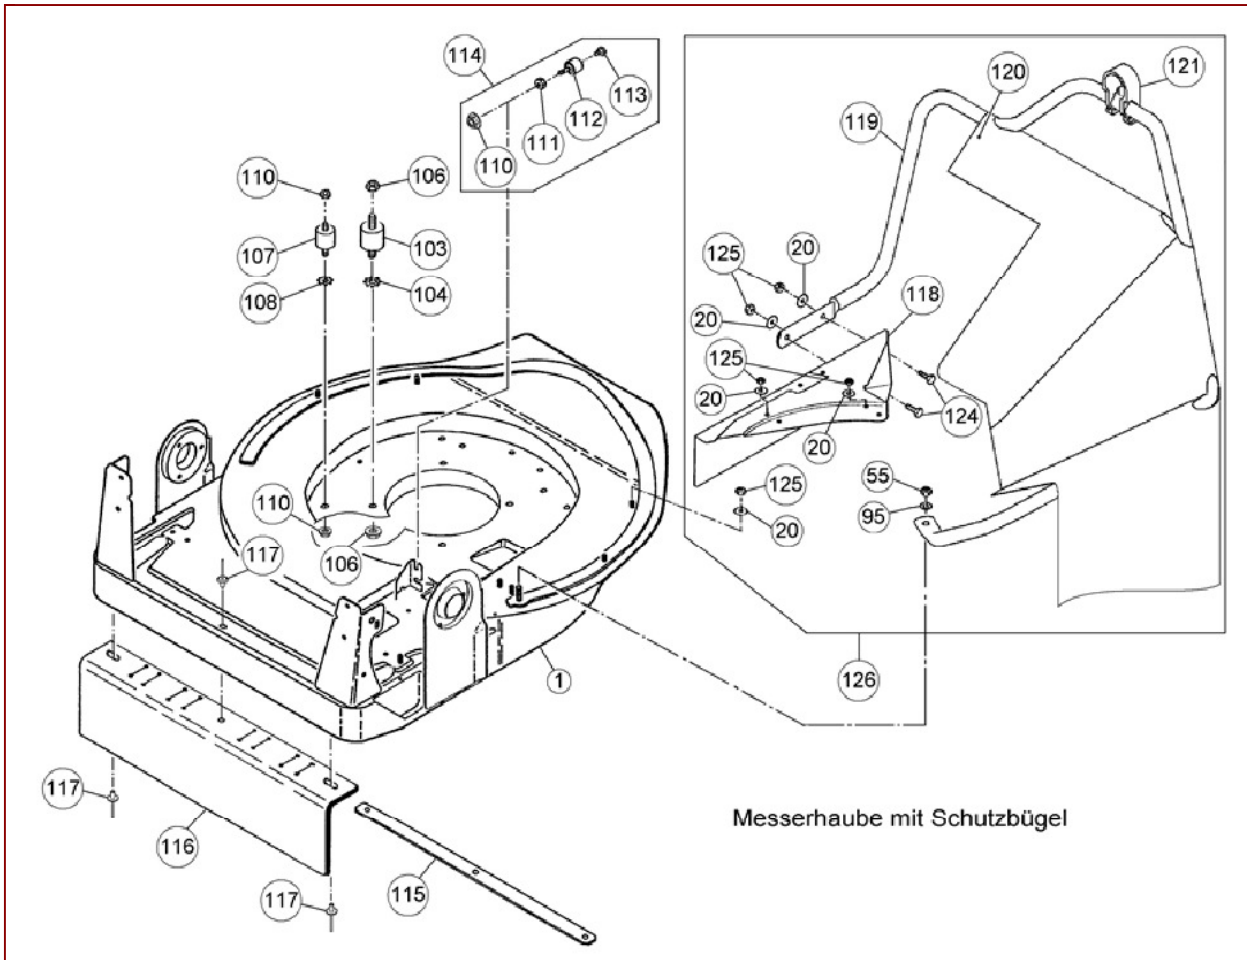

AS 28 2T ES – ET-Dokumentation – Messerhaube + Schutztuch

AS 28 2T ES – ET-Dokumentation – Messerhaube + Schutz Tuch

Pos	Art-Nr.	E-Nr.	Menge	Beschreibung	Modell	Info
1	G06320083	E05815	1	Messerhaube		
20	G07880004	E03914	5	Scheibe (20 Stk.)		
55	G07846001	E01912	1	6kt- Mutter selbstsichernd (10 Stk.)		
95	G07880006	E03957	1	Scheibe (20 Stk.)		
103	G00008146	E11775	4	Gummielement		
104	G07862012	E04352	4	Zahnscheibe (20 Stk.)		
106	G00007042	E06037	8	Sperrzahnmutter (3 Stk.)		
107	G00008046	E03131	4	Gummielement		
108	G07862010	E03789	4	Zahnscheibe (20 Stk.)		
110	G00007041	E05975	9	Sperrzahnmutter (3 Stk.)		
111	G07818004	E03917	1	6kt- Mutter (10 Stk.)		
112	G00008049	E08283	1	Gummielement		
113	G07838022	E03910	1	6kt- Schraube (10 Stk.)		
114	G00008084	E03132	1	Gummielement kompl.		
115	G06326042	E05762	1	Versteifungsblech		
116	G06326041	E05759	1	Schürze		
117	G00012006	E05262	3	Blindniet (5 Stk.)		
118	G06126044	E04699	1	Zusatzblech		
119	G06326060	E11789	1	Schutzbügel		
120	G06326061	E11809	1	Bespannung		
121	G06326024	E05435	1	Rohrbügelhalter		
124	G07838013	E02949	2	6kt- Schraube (10 Stk.)		
125	G07918001	E07269	5	6kt- Mutter selbstsichernd (6 Stk.)		
126	G06380071	E11826	1	Schutzbügel - Set		