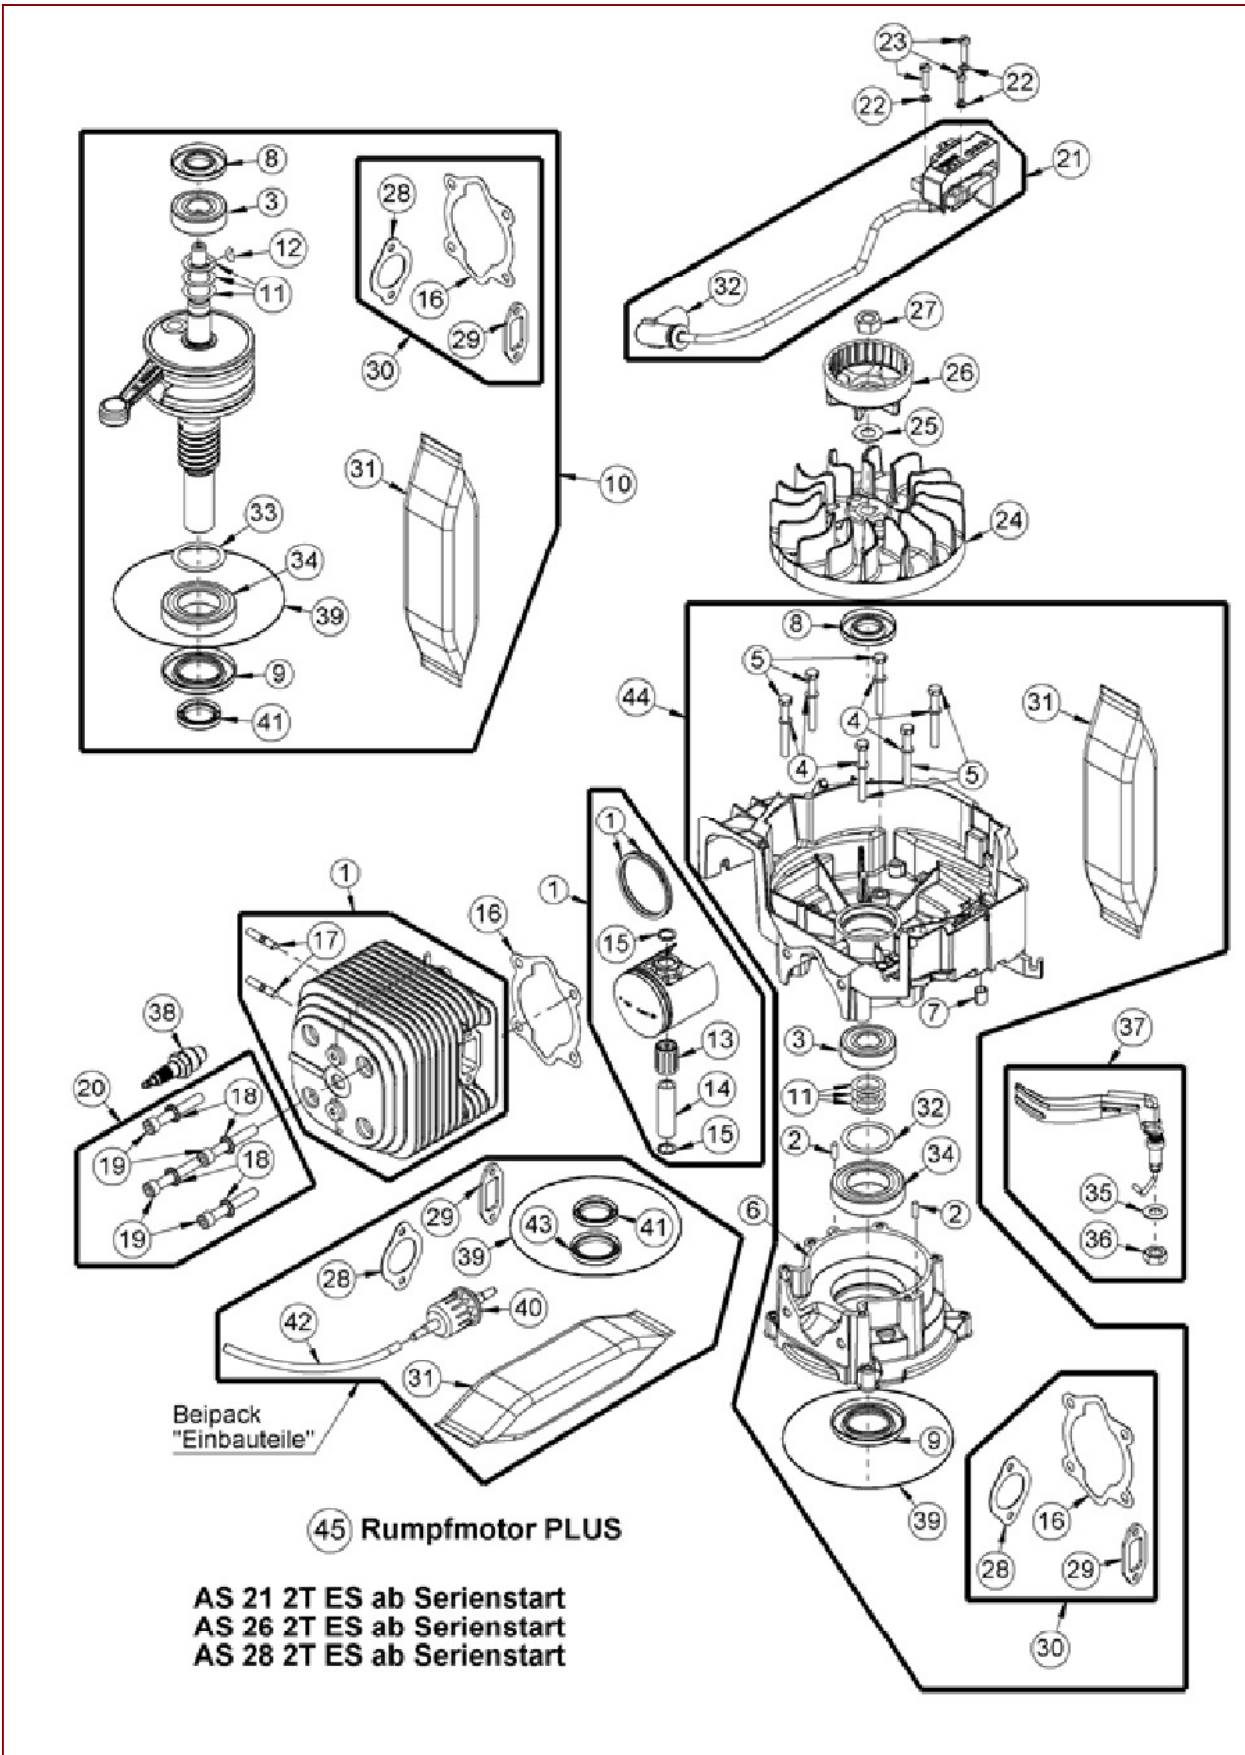

AS 26 2T ES – ET-Dokumentation – Rumpfmotor PLUS

AS 26 2T ES – ET-Dokumentation – Rumpfmotor PLUS

Pos	Art-Nr.	E-Nr.	Menge	Beschreibung	Modell	Info
1	1	1	1	Achtung! Richtige Teile auswählen		
2	G07801001	E01901	2	Zylindersti.5M6x14 DIN EN 2338 (10 Stk.)		
3	G07830016	E03344	1	Rillenkugellager		
4	G07812004	E01920	6	Federscheibe (20 Stk.)		
5	G07837014	E03744	6	6kt- Schraube (5 Stk.)		
6	G00041003	E04718	1	LOCTITE 572 (50 ml)		
7	G00028021	E11921	1	DU-Buchse		
8	G07858003	E03345	1	Wellendichtring		
9	G00180117	E10958	1	Wellendichtring + Hinweis		
10	G00180071	E10541	1	Kurbelwelle+Einbauteile+E04717		
11	G00180045	E04923	1	Passscheiben 1 Satz		
12	G07866003	E03361	1	Scheibenfeder (10 Stk.)		
13	G00036003	E03369	1	Nadelkäfig		
14	G07883003	E03342	1	Kolbenbolzen		
15	G07823008	E03343	2	Sicherungsring f. Bohrung (2 Stk.)		
16	G00103009	E03349	1	Zylinderfussdichtung (2 Stk.)		
17	G07832006	E01254	2	Stiftschraube (4 Stk.)		
18	G00042004	E05863	4	Sperrkantscheibe (5 Stk.)		
19	G07833006	E04692	4	Zylinderschr.m.Innen-6kt.		
20	G00180012	E05322	1	Befestigungst.f.Zylinder(6-PS)		
21	G00104030	G00104030	1	Zündanker		
22	G07811006	E01908	3	Federring (20 Stk.)		
23	G07802028	E03372	3	Zylinderschraube (5 Stk.)		
24	G00107038	E11725	1	Lüfterrad		
25	G07856009	E03958	1	Tellerfeder (5 Stk.)		
26	G00111031	E04212	1	Mitnehmer		
27	G07839015	E03921	1	6kt- Mutter (4 Stk.)		
28	G00109003	E03366	1	Auspuffdichtung		
29	G00105038	E03487	1	Isolierplatte		
30	G00180003	E03683	1	Dichtungssatz 6 PS Motor		
31	G00041001	E04717	1	Getriebefliessfett (300 ml)		
32	G00150160	G00150160	1	Zündkerzenstecker		
33	G07847026	E04924	1	Passscheibe (5 Stk.)		
34	G07830011	E03101	1	Rillenkugellager		
35	G07856005	E03483	1	Tellerfeder (5 Stk.)		
36	G07839018	E03484	1	6kt- Mutter (2 Stk.)		
37	G00680050	E11779	1	Windfahne m.Bef.Teilen (4-Rad)		
38	G00104031	G00104031	1	Zündkerze		
39	G00006050	E03114	1	Rundschnurring		
40	G00023004	E12374	1	Kraftstoff-DurchgangsfILTER		
41	G00037007	E03107	1	Wellendichtring		
42	G00150085	E04585	1	Benzinschlauch 1 meter		
43	G07858004	E04236	1	Wellendichtring		
44	G00180157	G00180157	1	Kurbelgehäuse+Einbauteile+4717		
45	G00180164	G00180164	1	Rumpfmotor PLUS		
E12487	G00103024	E12487	1	Zylinder Ø60,00 Easy Start		
E12488	G00150156	E12488	1	Zylinder Ø60,02 Easy Start		
E10493	G00180067	E10493	1	Kolben Ø59,92+Nadelkä+2HTRinge		
E10494	G00180068	E10494	1	Kolben Ø59,94+Nadelkä+2HTRinge		
E10495	G00180069	E10495	1	Kolben Ø60,05+Nadelkäf+2HTRinge		
E10496	G00180070	E10496	1	Kolben Ø60,45+Nadelkä+2HTRinge		
E10580	G00180078	E10580	1	1 Satz Halb-Trapezringe Ø59,92		
E10723	G00180083	E10723	1	Halb-Trapezringe 60,05 (1Satz=2St.) +Anl		
E10724	G00180084	E10724	1	Halb-Trapezringe 60,45 (1Satz=2St.) +Anl