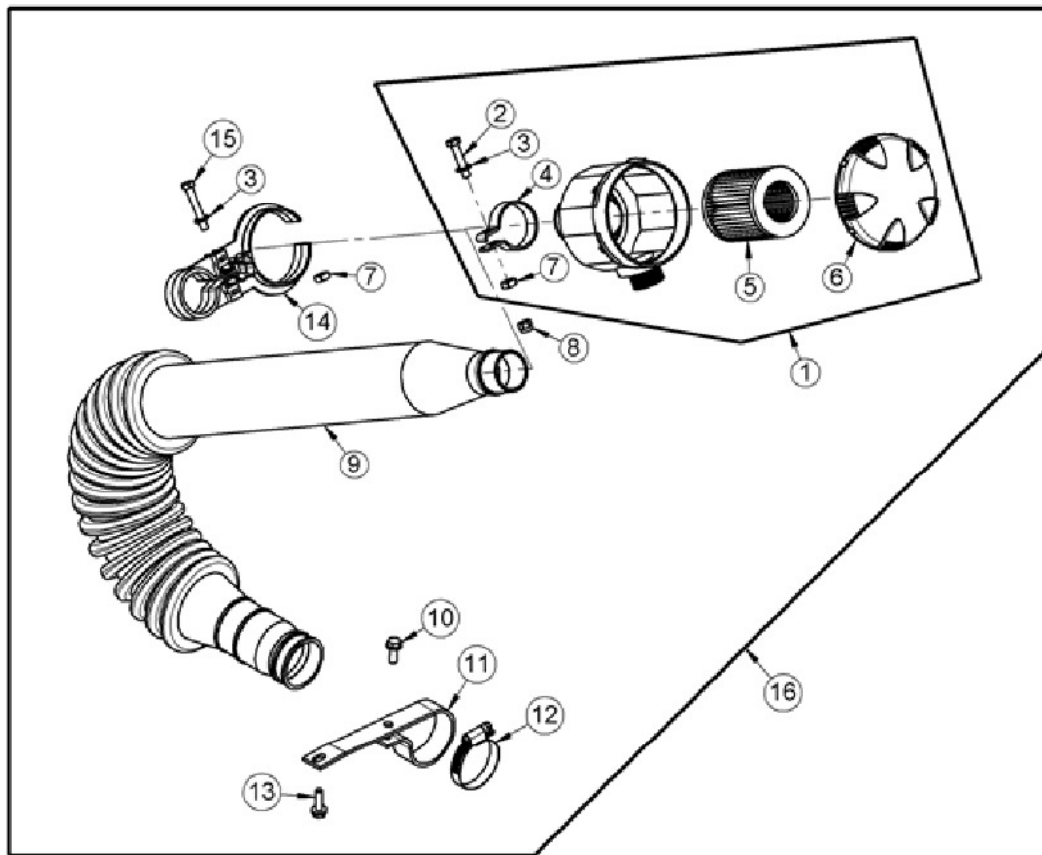

AS 21 2T ES – ET-Dokumentation – Luftansaugschlauch vollst.

AS 21 2T ES, ab Serienstart
AS 26 2T ES, ab Serienstart
AS 28 2T ES, ab Serienstart

AS 21 2T ES – ET-Dokumentation – Luftansaugschlauch vollst.

Pos	Art-Nr.	E-Nr.	Menge	Beschreibung	Modell	Info
1	G00605051	G00605051	1	Luftfilter vollst.		
2	G07838027	E03933	1	6kt- Schraube (10 Stk.)		
3	G07809006	E01940	2	Scheibe (10 Stk.)		
4	G00034024	E07547	1	Rohrschelle		
5	G06350106	E07545	1	Filtereinsatz		
6	G06350107	E08180	1	Deckel für Luftfilter		
7	G07825002	E04225	2	4kt- Mutter (5 Stk.)		
8	G07846008	E03829	1	6kt- Mutter selbstsichernd (10 Stk.)		
9	G06305002	E03696	1	Luftansaugschlauch		
10	G00009024	E04519	1	Gew. furch. Schr. (3 Stk.)		
11	G00105022	E03388	1	Halter		
12	G00034013	E04242	1	Schlauchschelle		
13	G07913009	E10862	1	Flanschschraube (10 Stk.)		
14	G06305019	E05366	1	Klemmhalter		
15	G07837008	E02926	1	6kt- Schraube (10 Stk.)		
16	G06305030		1	Luftansaugschlauch ES vollst.