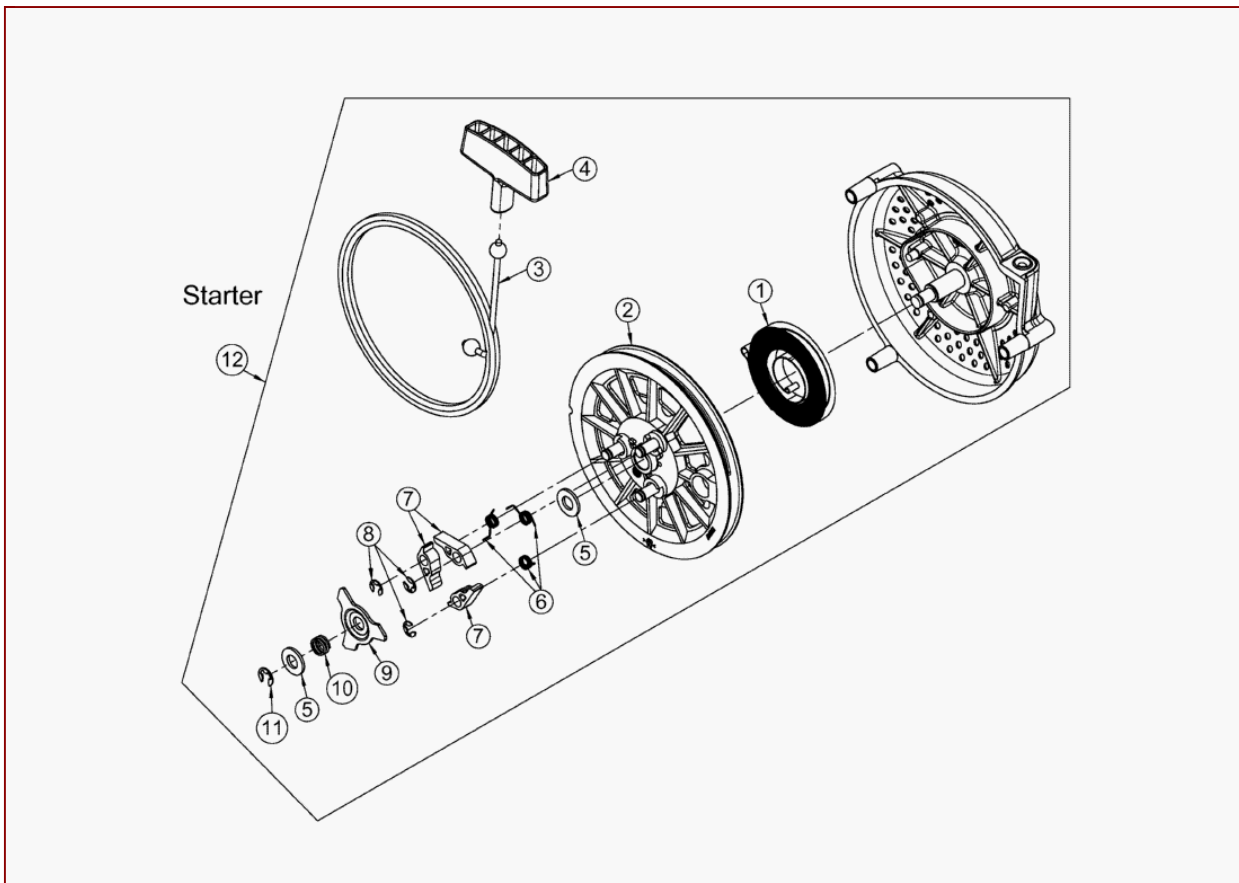

AS 45 B4-Kat ab FNr. 021008020001 – ET-Dokumentation – Starter

AS 45 B4-Kat ab FNr. 021008020001 – ET-Dokumentation – Starter

Pos	Art-Nr.	E-Nr.	Menge	Beschreibung	Modell	Info
1	G00111039	E04201	1	Rückspulfeder		
2	G00111062	E10737	1	Seilscheibe		
3	G00111043	E04457	1	Starterseil Ø4		
4	G00111020	E01186	1	Griff		
5	G07809008	E03668	5	Scheibe (5 Stk.)		
6	G00003017	E04204	3	Klauenrückzugfeder (3 Stk.)		
7	G00111044	E04205	3	Klaue (3 Stk.)		
8	G07864003	E03137	20	Sicherungsscheibe (20 Stk.)		
9	G00111053	E05359	1	Nocken		
10	G00001057	E04206	1	Druckfeder		
11	G07864005	E03970	20	Sicherungsscheibe (20 Stk.)		
12	G00180086	E10820	1	Starter vollst.+SK-Schild