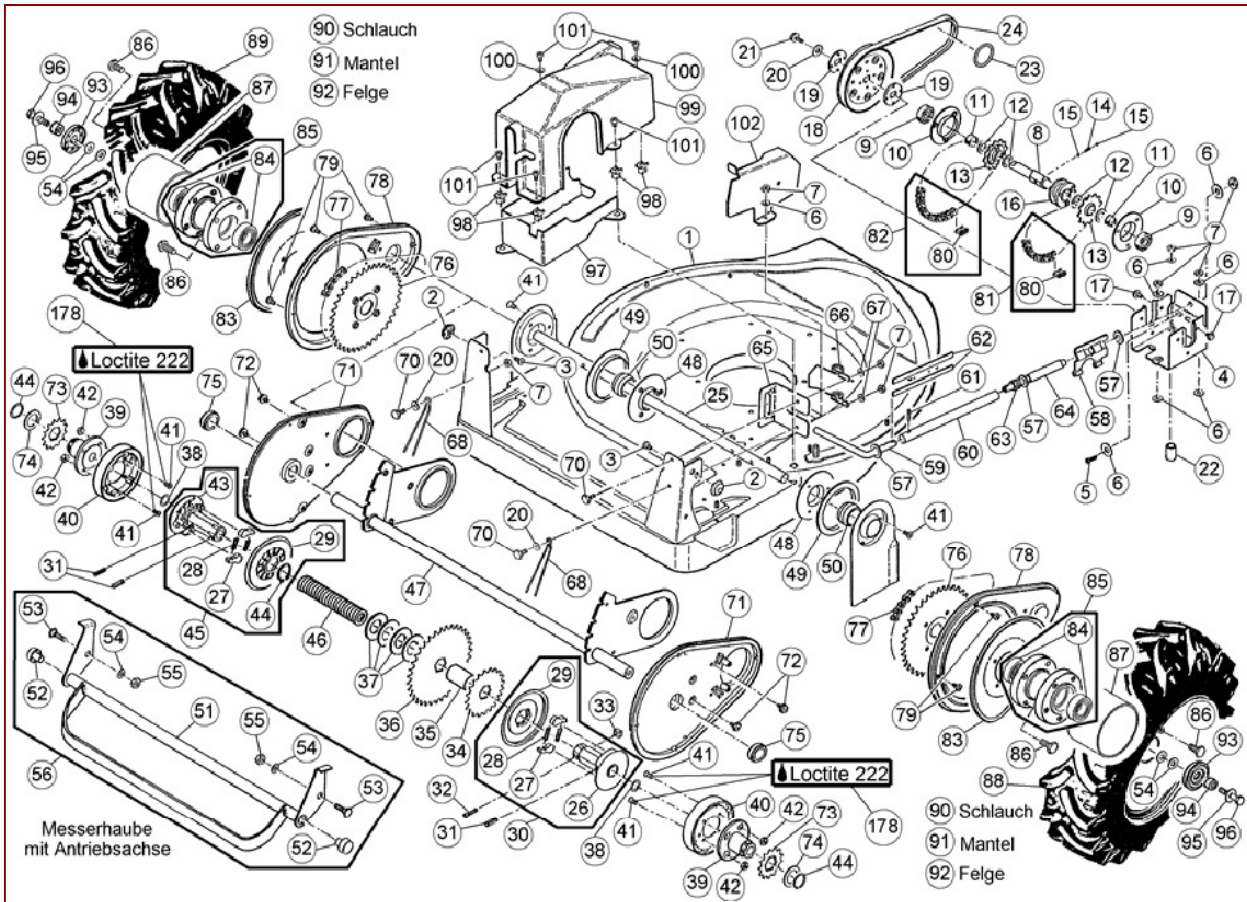

AS 28 2T ES – ET-Dokumentation – Messerhaube + Antriebsachse

AS 28 2T ES – ET-Dokumentation – Messerhaube + Antriebsachse

Pos	Art-Nr.	E-Nr.	Menge	Beschreibung	Modell	Info
1	G06320083	E05815	1	Messerhaube		
2	G06320072	E05652	2	Radschwingenbegrenzer (3 Stk.)		
3	G07875005	E04748	2	Linsen- Blechschr. m. Kreuzsch (10 Stk.)		
4	G06330022	E05678	1	Getriebegehäuse		
5	G07833013	E05657	2	Zylinderschr.m.Innen-6kt. (3 Stk.)		
6	G07809006	E01940	8	Scheibe (10 Stk.)		
7	G07846008	E03829	8	6kt- Mutter selbstsichernd (10 Stk.)		
8	G06330005	E05691	1	Schaltwelle		
9	G07830003	E02104	2	Rillenkugellager		
10	G06330023	E05738	2	Klemmbrille		
11	G04325007	E04325	2	Distanzrohr		
12	G07847006	E02119	4	Passscheibe (5 Stk.)		
13	G06320024		2	Kettenrad 12 Zahne vollst.		
14	G00001065	E05693	1	Druckfeder (2 Stk.)		
15	G07904001	E05694	2	Kugel (2 Stk.)		
16	G06330008	E05695	1	Schaltscheibe		
17	G07890001	E04509	6	Gew. furch. Schr., Flanschkopf		
18	G06325041	E05653	1	Riemenscheibe		
19	G00010065	E04663	2	Scheibe (3 Stk.)		
20	G07880004	E03914	1	Scheibe (20 Stk.)		
21	G00009024	E04519	1	Gew. furch. Schr. (3 Stk.)		
22	G00024006	E05722	1	Distanzhülse		
23	G00006053	E06177	1	O-Ring		
24	G06325073	E06193	1	Keilriemen		
25	G06325043	E05696	1	Antriebswelle		
26	G06325068	E05978	1	Mitnehmerflansch rechts		
27	G06325072	E05980	4	Klinke (2 Stk.)		
28	G00001071	E05981	4	Druckfeder		
29	G06325071	E05979	2	Deckscheibe		
30	G06380029	E05982	1	Mitnehmerflansch vollst. rechts		
31	G07853029	E05710	3	Spannstift (5 Stk.)		
32	G07833009	E04934	1	Zylinderschr.m.Innen-6kt. (3 Stk.)		
33	G07825002	E04225	1	4kt- Mutter (5 Stk.)		
34	G06325046	E05704	1	Kettenradscheibe 20 Zähne		
35	G06325047	E05705	1	Abstandshalterohr		
36	G06325045	E05706	1	Kettenradscheibe 35 Zähne		
37	G00033016	E05707	4	Tellerfeder		
38	G07847001	E01008	2	Passscheibe		
39	G06325057	E05697	2	Antreibernabe		
40	G06325075	E07114	2	Antreiberglocke		
41	G00009031	E05451	8	Gew. furch. Senk- Schr. m. Torx (3 Stk.)		
42	G07839007	E01950	8	6kt- Mutter (10 Stk.)		
43	G06325067	E05977	1	Mitnehmerflansch links		
44	G07882003	E05668	3	Drahtsprengring (3 Stk.)		
45	G06380040	E05983	1	Mitnehmerflansch vollst. links		
46	G06325055	E05712	1	Wellschlauch		
47	G06320088	E06030	1	Radschwinge hinten vollst.		
48	G06325036	E05708	2	Klemmbrille		
49	G06320069	E05656	2	Gleitring		
50	G00028016	E05709	2	Kalottenlager		
51	G06322278	E06233	1	Rasthebel vollst.		
52	G06322244	E05965	2	Anschlagstopfen (2 Stk.)		
53	G00009037	E05719	2	Bundschraube		
54	G07809004	E01905	2	Scheibe (20 Stk.)		
55	G07846001	E01912	2	6kt- Mutter selbstsichernd (10 Stk.)		
56	G06380035	E06443	1	Rasthebel vollst.		
57	G07809008	E03668	3	Scheibe (5 Stk.)