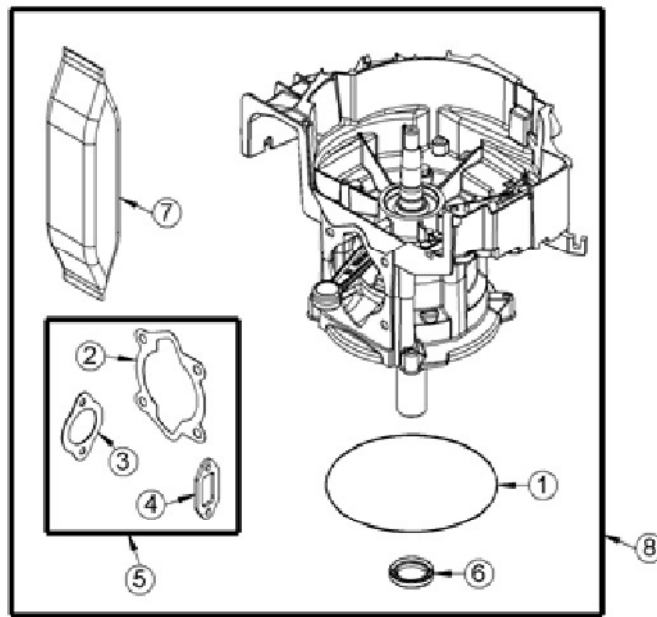

AS 26 2T ES – ET-Dokumentation – Rumpfmotor

Rumpfmotor

AS 21 2T ab Serien-Nr. 0202 15 08 0001
AS 26 2T ab Serien-Nr. 0200 15 06 0061
AS 28 2T ab Serien-Nr. 0201 15 07 0001
AS 21 2T ES ab Serienstart
AS 26 2T ES ab Serienstart
AS 28 2T ES ab Serienstart

	Lieferumfang :	Delivery contents:	Éléments inclus à la livraison :		
fertig montiert :	Kurbelgehäuse Kurbelwelle Rillenkugellager Passscheiben Wellendichtringe	Firmly mounted :	Crankcase Crankshaft Deep groove ball bearing Shims Shaft seal ring	Pré-assemblé :	Carter de vilebrequin Vilebrequin Roulement à billes rainuré Rondelles d'ajustage Bague à lèvres
beiliegend :	Rundschnurring Wellendichtring Dichtungssatz Getriebefliessfett (300ml)	Unmounted :	O-ring Shaft seal ring Seal set Grease for gears (300ml)	Compris :	Joint torique Bague à lèvres Jeu de joints Graisse à engrenages (300ml)