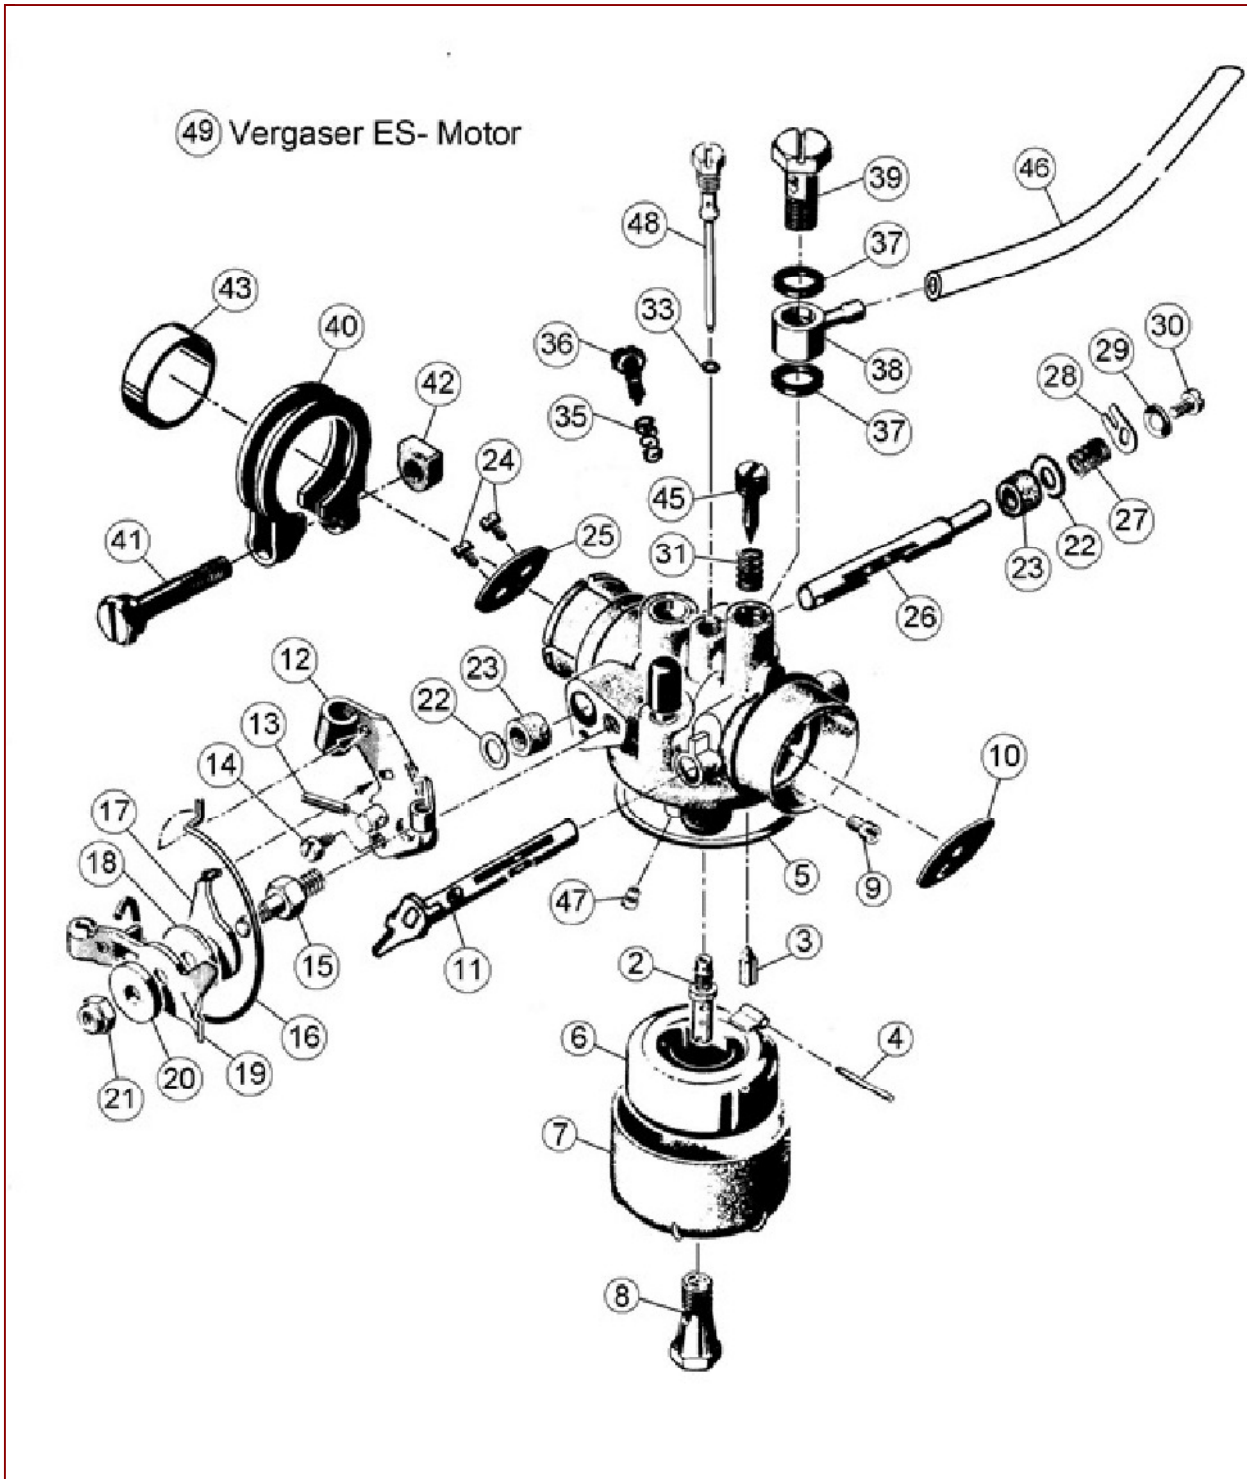

AS 21 2T ES – ET-Dokumentation – Vergaser

AS 21 2T ES – ET-Dokumentation – Vergaser

Pos	Art-Nr.	E-Nr.	Menge	Beschreibung	Modell	Info
2	G00150132	E10852	1	Mischrohr		
3	G00150089	E04784	1	Schwimmernadel		
4	G00350014	E01203	1	Stift (10 Stk.)		
5	G00350015	E01206	1	Dichtring (2 Stk.)		
6	G00250025	E05496	1	Schwimmer		
7	G00150016	E02760	1	Schwimmerkappe		
8	G00150133	E10853	1	Düsenkörper		
9	G00750019	E01205	1	Luftkorrekturdüse 70er		
10	G00150060	E03398	1	Startklappe		
11	G00150059	E03397	1	Starterachse m.Hebel rechts		
12	G00150025	E02770	1	Haltearm links		
13	G00150026	E02771	1	Passkerbstift (10 Stk.)		
14	G00150024	E02769	1	Zylinderschraube (10 Stk.)		
15	G00150023	E02768	1	Stiftschraube (2 Stk.)		
16	G00150022	E02767	1	Haarnadelfeder (2 Stk.)		
17	G00150075	E03473	1	Haltescheibe (3 Stk.)		
18	G00150020	E02765	1	Bremsscheibe (10 Stk.)		
19	G00150074	E03472	1	Handhebel		
20	G00150018	E02763	1	Scheibe (10 Stk.)		
21	G07846002	E01932	1	6kt- Mutter selbstsichernd (5 Stk.)		
22	G00150077	E03475	1	Scheibe (10 Stk.)		
23	G00150031	E02776	2	Dichthülse (10 Stk.)		
24	G00150067	E03464	2	Linsensenkschraube (5 Stk.)		
25	G00150062	E03400	2	Drosselklappe		
26	G00150061		1	Drosselachse		
27	G00150083	E04501	1	Feder (10 Stk.)		
28	G00150084	E04502	1	Drosselhebel (3 Stk.)		
29	G00150043	E02788	1	Wellscheibe (10 Stk.)		
30	G00150044	E02789	1	Linsenschraube (10 Stk.)		
31	G00150069	E03466	1	Feder (2 Stk.)		
33	G00150082	E04223	1	Dichtring (10 Stk.)		
35	G00150072	E03469	1	Feder (2 Stk.)		
36	G00150073	E03470	1	Stellschraube		
37	G00750023	E01210	1	Dichtring (10 Stk.)		
38	G00950022	E02506	1	Schlauchschwenkanschluss		
39	G00150006	E01248	1	Schraube		
40	G00150068	E03465	2	Klemmring		
41	G00150034	E02779	1	Klemmschraube		
42	G00150036	E02781	1	Spannmutter (5 Stk.)		
43	G00150090	E04932	1	Isolierbuchse		
45	G00150137	E10915	1	Luftregulierschraube		
46	G00150085	E04585	1	Benzinschlauch 1 meter		
47	G00150161	G00150161	1	Hauptdüse 92		
48	G00150162	G00150162	1	Leerlaufdüse 55		
49	G00105097	G00105097	1	Vergaser m. Schlauch