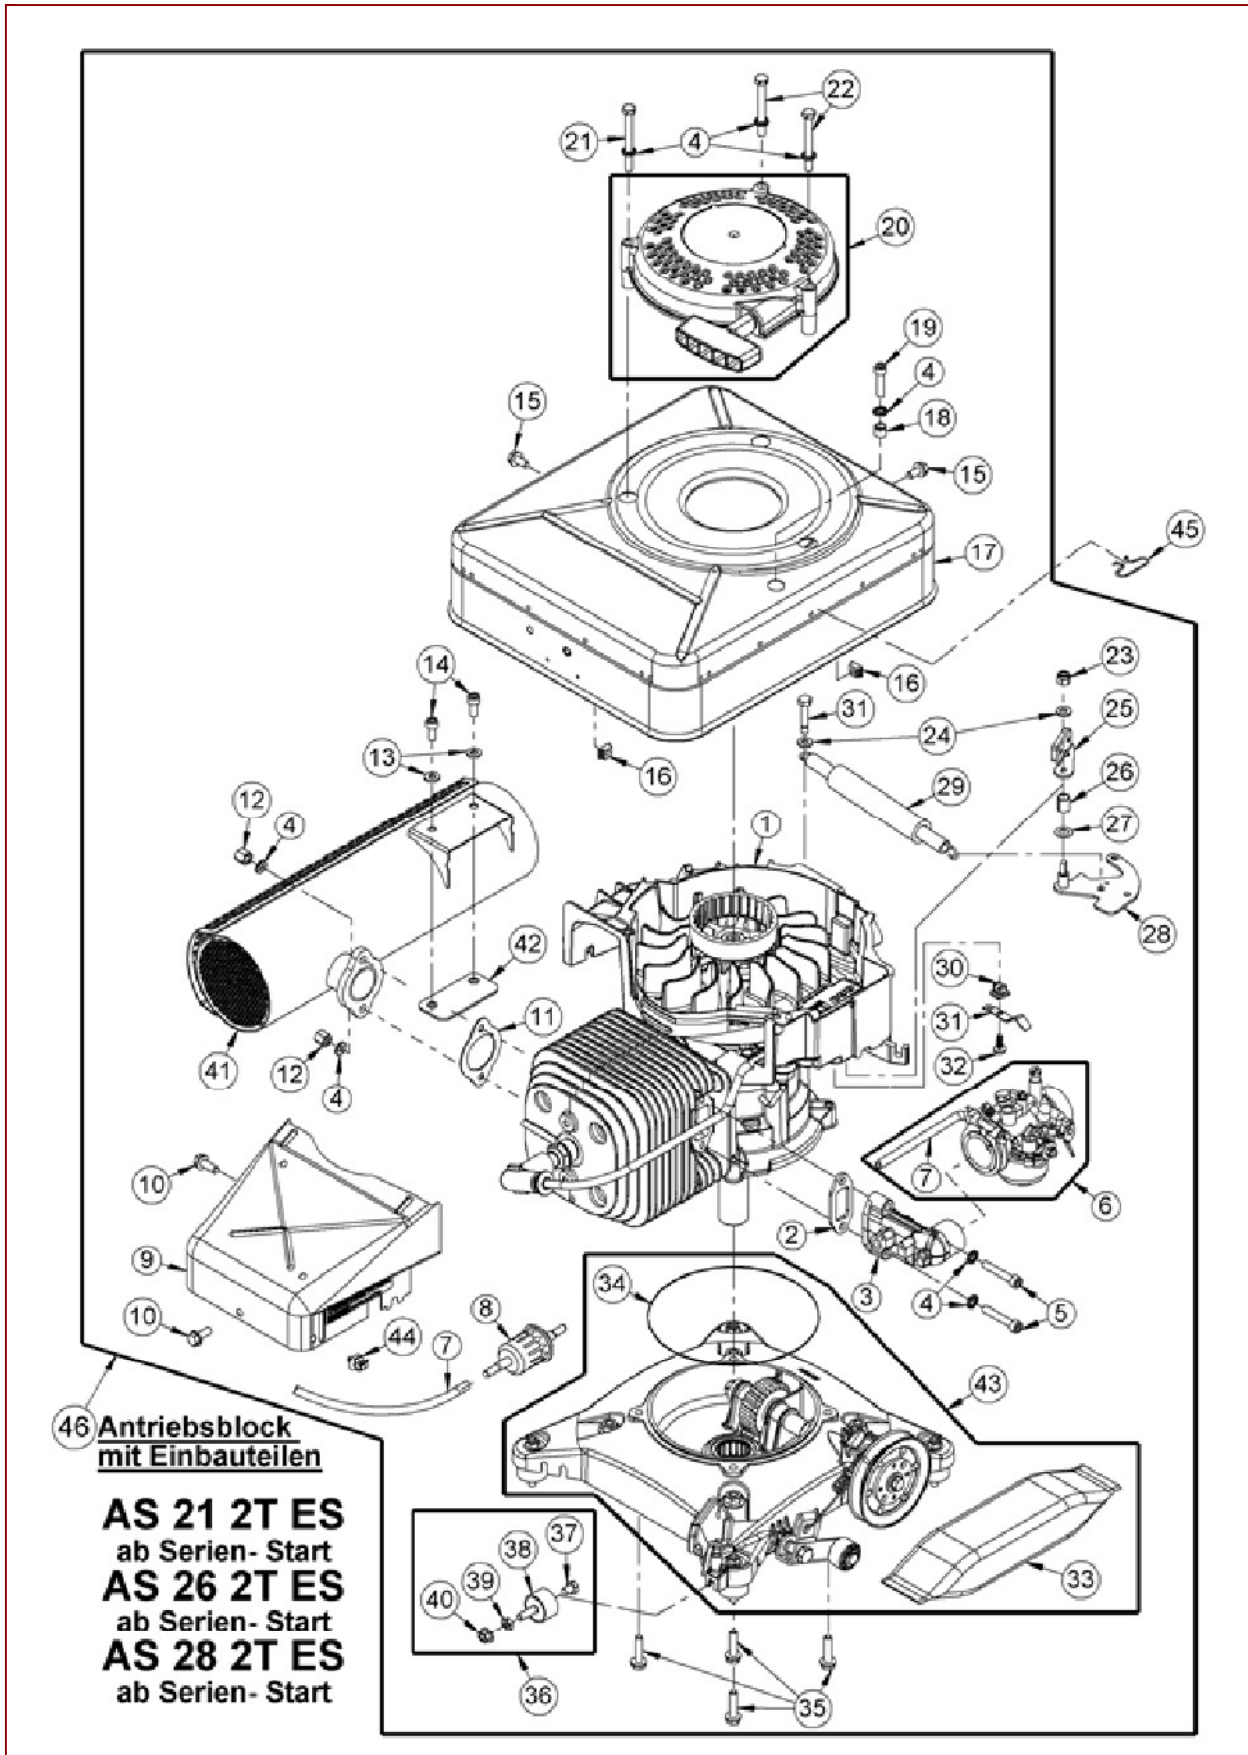

AS 21 2T ES – ET-Dokumentation – Antriebsblock

AS 21 2T ES – ET-Dokumentation – Antriebsblock

Pos	Art-Nr.	E-Nr.	Menge	Beschreibung	Modell	Info
1	G00180164	G00180164	1	Rumpfmotor PLUS		
2	G00105038	E03487	1	Isolierplatte		
3	G00105092	G00105092	1	Ansaugstutzen		
4	G00042006	E05862	8	Sperrkantscheibe (5 Stk.)		
5	G07833009	E04934	2	Zylinderschr.m.Innen-6kt. (3 Stk.)		
6	G00105097	G00105097	1	Vergaser m. Schlauch		
7	G00150085	E04585	1	Benzinschlauch 1 meter		
8	G00023004	E12374	1	Kraftstoff-DurchgangsfILTER		
9	G00107039		1	Kühlluftführung		
10	G07913004	E10189	2	6kt- Schraube mit Flansch		
11	G00109003	E03366	1	Auspuffdichtung		
12	G00007025	E03706	2	Sondermutter (10 Stk.)		
13	G07809006	E01940	2	Scheibe (10 Stk.)		
14	G07833042	E11516	2	Zylinderschr.m.Innen-6kt. (10 Stk.)		
15	G07913008	E10836	2	Flanschschraube (20 Stk.)		
16	G00007047	E06934	2	Stanz- u. Einpressmutter		
17	G00110031	G00110031	1	Motorabdeckung		
18	G00110013	E03699	1	Distanzhülse (5 Stk.)		
19	G07833007	E04854	1	Zylinderschr.m.Innen-6kt. (4 Stk.)		
20	G00180086	E10820	1	Starter vollst.+SK-Schild		
21	G07837025	E04227	1	6kt- Schraube		
22	G07837014	E03744	2	6kt- Schraube (5 Stk.)		
23	G07846008	E03829	1	6kt- Mutter selbstsichernd (10 Stk.)		
24	G07809006	E01940	2	Scheibe (10 Stk.)		
25	G00134006	E06132	1	Bremshebel mit Bremsbelag		
26	G00028021	E11921	1	DU-Buchse		
27	G07812006	E07549	1	Federscheibe (5 Stk.)		
28	G00134038	E11749	1	Betätigungshebel		
29	G00180136	E11810	1	Zugfeder		
30	G00008078	E05463	1	Isolierstück (3 Stk.)		
31	G00134016	E06343	1	KurzschlieÙkontakt		
32	G07875018	E07950	1	Linsen- Blehschr. m. Kreuzsch (5 Stk.)		
33	G00041001	E04717	1	Getriebefliessfett (300 ml)		
34	G00006050	E03114	1	Rundschnurring		
35	G07913012	E11920	4	Schraube (4 Stk.)		
36	G00008084	E03132	1	Gummielement kompl.		
37	G07838022	E03910	1	6kt- Schraube (10 Stk.)		
38	G00008049	E08283	1	Gummielement		
39	G07818004	E03917	1	6kt- Mutter (10 Stk.)		
40	G00007041	E05975	1	Sperrzahnmutter (3 Stk.)		
41	G00109117	G00109117	1	Abgasschalldämpfer		
42	G00109116	E13129	1	Gewindeplatte		
43	G00180064	E06599	1	Getriebeflansch+E03114+E04717		
44	G00026044	E10788	1	Leitungshalter (2 Stk.)		
45	G00005028	E04903	1	Kabelhalter		
46	G00180165	G00180165	1	Antriebsblock + Filter