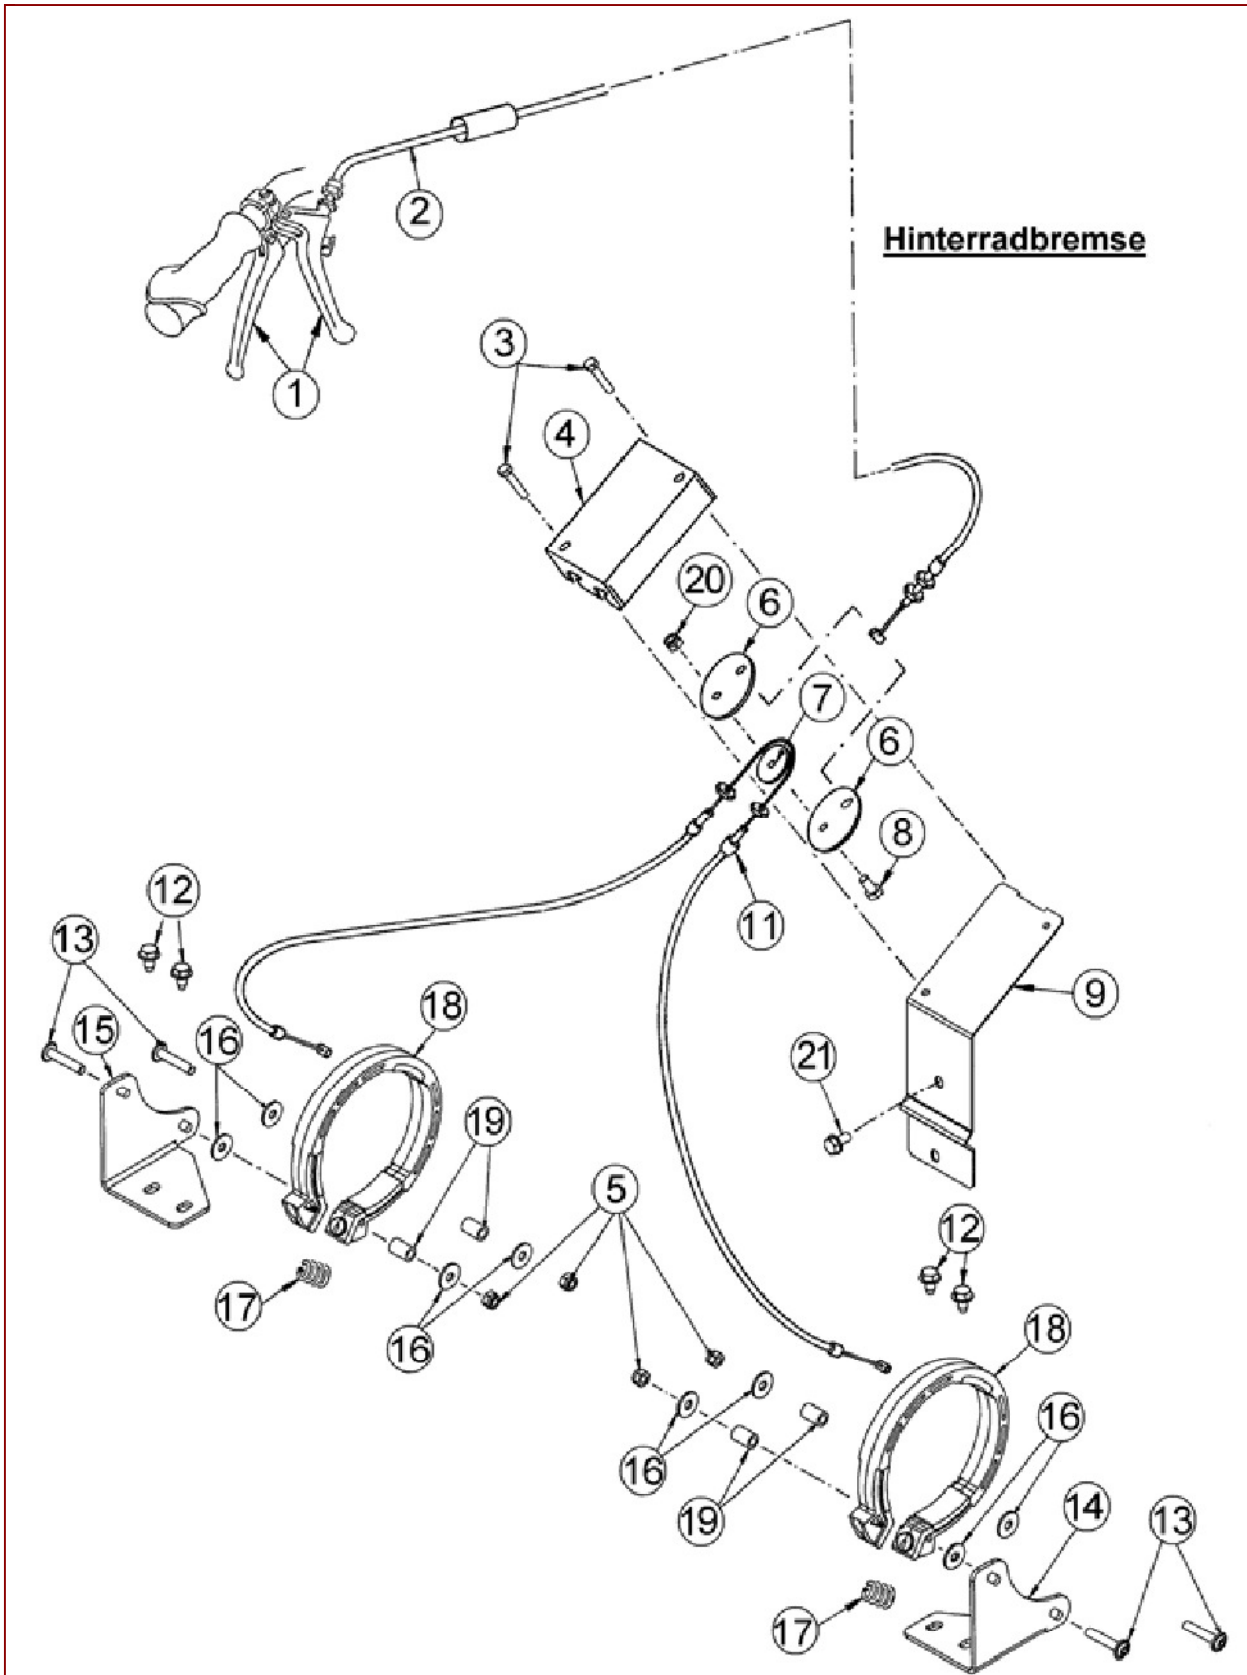

AS 28 2T ES – ET-Dokumentation – Hinterradbremse

AS 28 2T ES – ET-Dokumentation – Hinterradbremse

Pos	Art-Nr.	E-Nr.	Menge	Beschreibung	Modell	Info
1	G00017027	E07133	1	Betät.Hebel m.Doppelgelenkstück		
2	G00020088	E07106	1	Bremszug (von Betätigungshebel)		
3	G07890029	E07135	2	Gew. furch. Schr., Flanschkopf (2 Stk.)		
4	G06334066	E07109	1	Verteilergehäuse		
5	G07846008	E03829	5	6kt- Mutter selbstsichernd (10 Stk.)		
6	G00010100	E07112	2	Scheibe (2 Stk.)		
7	G00010101	E07113	1	Scheibe (2 Stk.)		
8	G07838015	E03959	1	6kt- Schraube (10 Stk.)		
9	G06334062	E07110	1	Verteilerhalter		
11	G00020087	E07105	1	Bremszug (von Verteiler)		
12	G00009024	E04519	4	Gew. furch. Schr. (3 Stk.)		
13	G00009092	E07131	4	Linsenflanschkopfschr. m.Innen6kt. (3 St		
14	G06334058	E07100	1	Bremsringhalter rechts		
15	G06334057	E07101	1	Bremsringhalter links		
16	G07880004	E03914	8	Scheibe (20 Stk.)		
17	G00001078	E07108	2	Druckfeder (2 Stk.)		
18	G06334059	E07097	2	Bremsring vollst.		
19	G00024022	E07123	4	Anschlaghülse		
20	G07918001	E07269	1	6kt- Mutter selbstsichernd (6 Stk.)		
21	G00009016	E04631	1	6kt- Schraube Sperrverzahnung (5 Stk.)