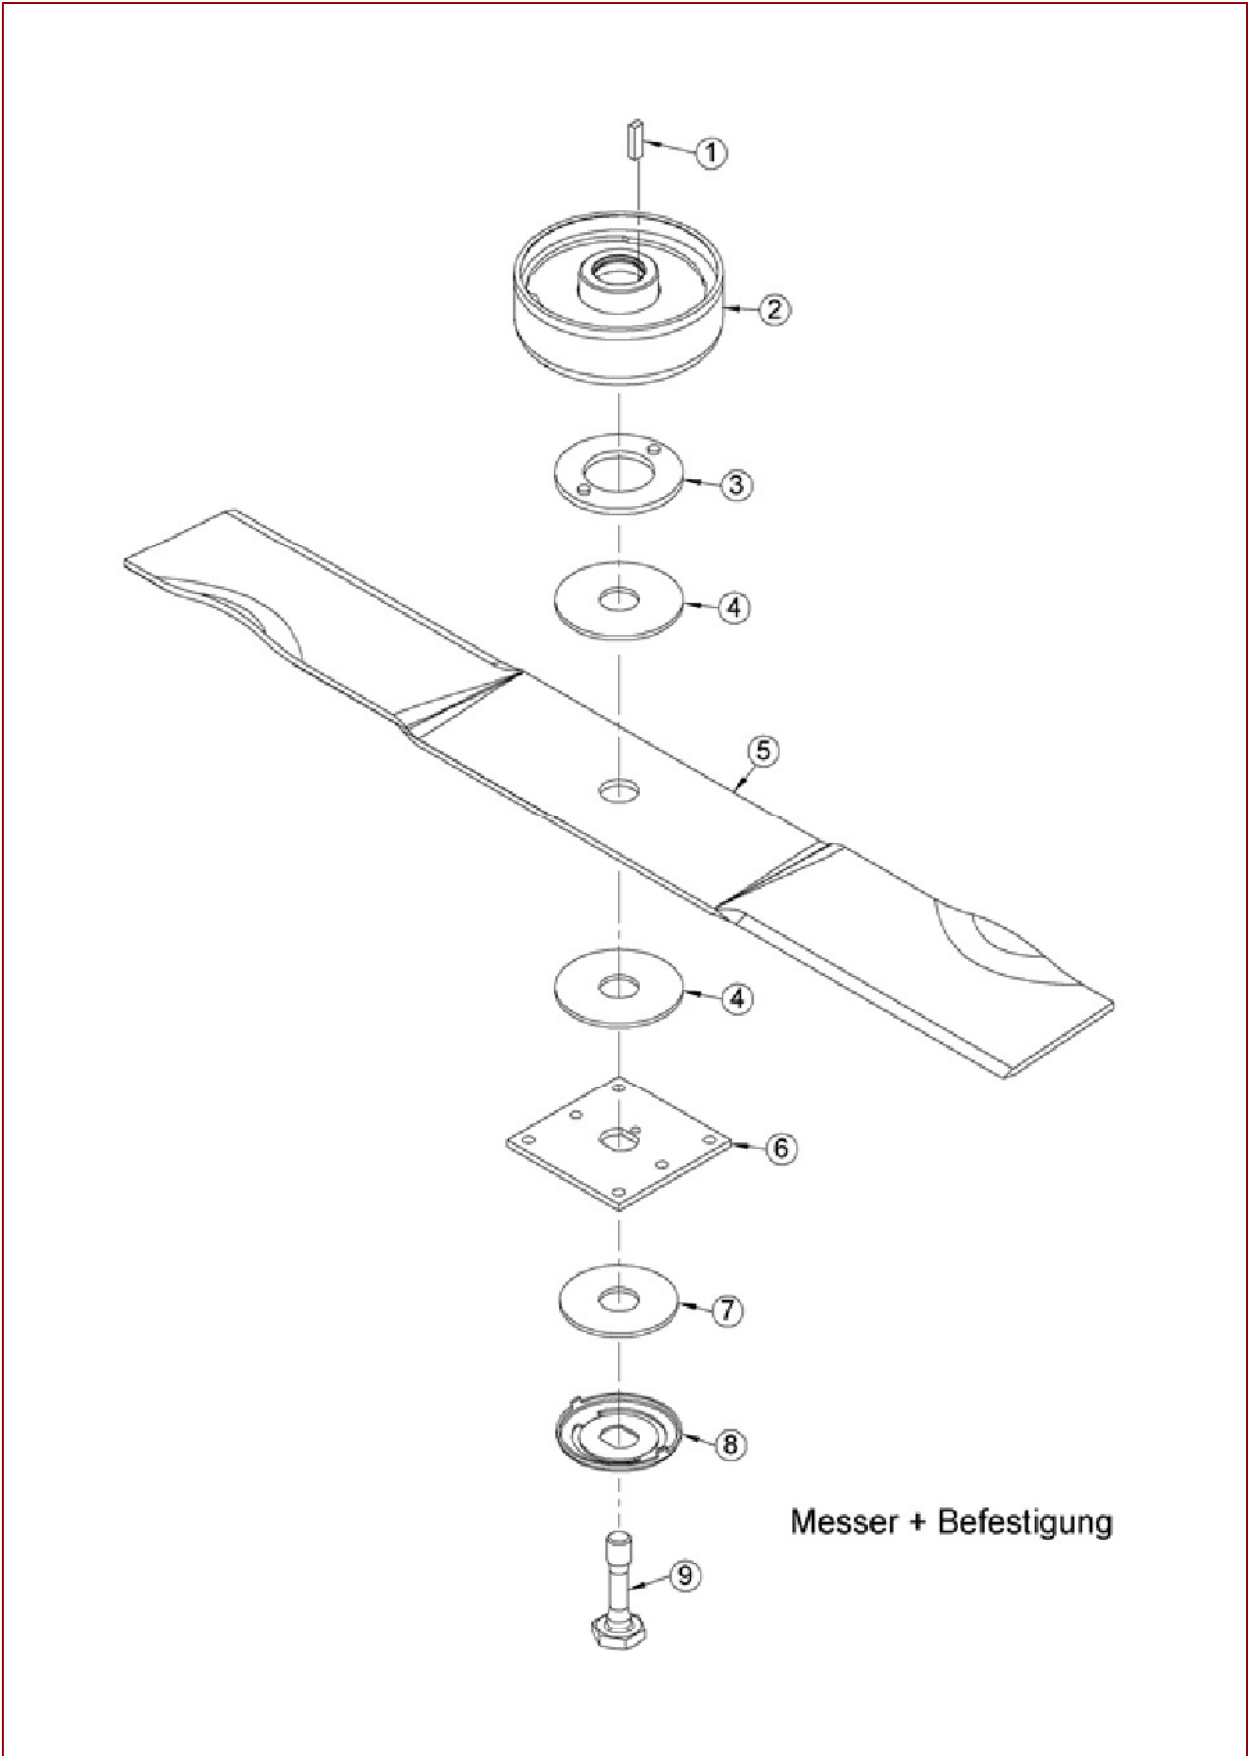

AS 28 2T ES – ET-Dokumentation – Messer + Befestigung

AS 28 2T ES – ET-Dokumentation – Messer + Befestigung

Pos	Art-Nr.	E-Nr.	Menge	Beschreibung	Modell	Info
1	G07865004	E02593	1	Passfeder (3 Stk.)		
2	G06323033	E06349	1	Messerträger		
3	G00010089	E06350	1	Scheibe		
4	G00019050	E03076	2	Gleitscheibe (2 Stk.)		
5	G06323046	E08219	1	Messer 63 cm		
6	G06123007	E03145	1	Druckteller		
7	G00033008	E03500	1	Tellerfeder		
8	G06323016	E03739	1	Sicherungsblech		
9	G06323008	E03460	1	Sonderschraube