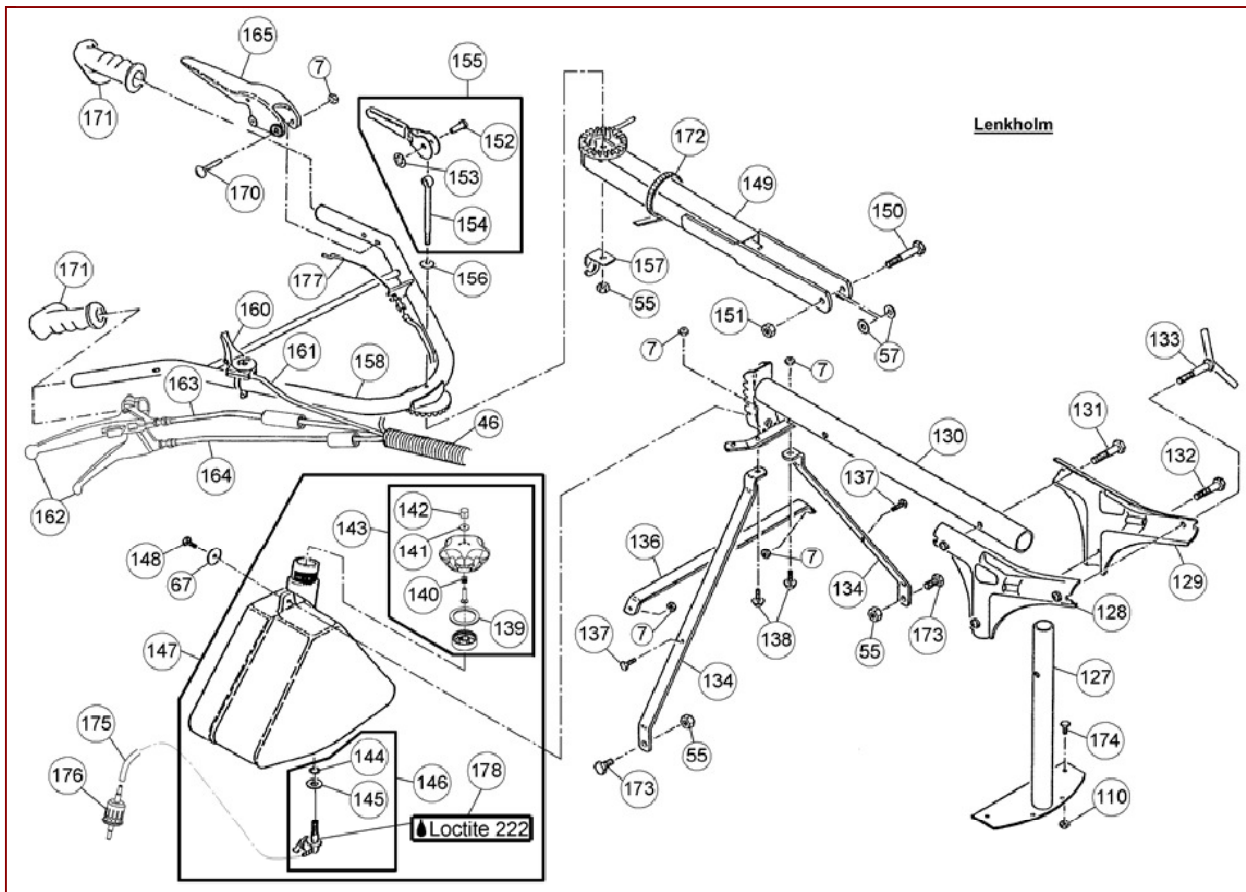

AS 28 2T ES – ET-Dokumentation – Lenkholm

AS 28 2T ES – ET-Dokumentation – Lenkholm

Pos	Art-Nr.	E-Nr.	Menge	Beschreibung	Modell	Info
7	G07846008	E03829	5	6kt- Mutter selbstsichernd (10 Stk.)		
46	G06325055	E05712	1	Wellschlauch		
55	G07846001	E01912	3	6kt- Mutter selbstsichernd (10 Stk.)		
57	G07809008	E03668	2	Scheibe (5 Stk.)		
67	G00010084	E03710	1	Scheibe (10 Stk.)		
110	G00007041	E05975	4	Sperrzahnmutter (3 Stk.)		
127	G06322263	E05398	1	Holmstütze vollst.		
128	G06322268	E05380	1	Knotenblech rechts vollst.		
129	G06322265	E05381	1	Knotenblech links		
130	G06322264	E05399	1	Holmzwischenrohr vollst.		
131	G07837042	E05432	1	6kt- Schraube (3 Stk.)		
132	G07837043	E05433	1	6kt- Schraube (3 Stk.)		
133	G06322208	E05431	1	Knebelschraube		
134	G06322276	E05687	2	Strebe		
136	G06122076	E05401	1	Querstrebe		
137	G07838019	E03886	2	6kt- Schraube (10 Stk.)		
138	G07827002	E03524	2	Flachrundschr. m. 4kt- Ansatz (5 Stk.)		
139	G00019053	E04782	1	Dichtung (3 Stk.)		
140	G00007047	E06934	1	Stanz- u. Einpressmutter		
141	G00019051	E05246	1	Dichtscheibe (5 Stk.)		
142	G00007033	E05247	1	6kt- Hutmutter		
143	G06306007	E04783	1	Tankdeckel vollst.		
144	G00006032	E02412	1	O-Ring (2 Stk.)		
145	G07847017	E04350	1	Stützscheibe (5 Stk.)		
146	G06380058	E01048	1	Benzinhahn+O-Ring+Stützscheibe		
147	G06306001	E03690	1	Kraftstofftank vollst.		
148	G07890010	E05422	1	Gew. furch. Schr., Flanschkopf (3 Stk.)		
149	G06322131	E04563	1	Holmgabelrohr vollst.		
150	G07837003	E01958	1	6kt- Schraube (2 Stk.)		
151	G07846005	E01968	1	6kt- Mutter selbstsichernd (10 Stk.)		
152	G07886001	E04476	1	Bolzen mit Kopf		
153	G00027001	E04567	1	Wellensicherung		
154	G07820004	E10120	1	Augenschraube		
155	G07322010	E10119	1	Exzenterhebel mit Augenschraube		
156	G00033005	E04568	1	Tellerfeder		
157	G06122072	E04943	1	Griffhalter		
158	G06122138	E06017	1	Lenker		
160	G00680005	E04257	1	Regulierhebel		
161	G00020145	E10403	1	Gaszug		
162	G00017027	E07133	1	Betät.Hebel m.Doppelgelenkstück		
163	G00020088	E07106	1	Bremszug (von Betätigungshebel)		
164	G00020104	E07962	1	Kupplungszug		
165	G06122125	E06050	1	Handhebel		
170	G07827015	E05953	1	Flachrundschr. m. 4kt- Ansatz (2 Stk.)		
171	G00008070	E04813	2	Lenkergriff (L+R=2ST.) (2 Stk.)		
172	G00026003	E03782	1	Kabelband (2 Stk.)		
173	G07838028	E03938	2	6kt- Schraube (10 Stk.)		
174	G07838015	E03959	4	6kt- Schraube (10 Stk.)		
175	G00150085	E04585	1	Benzinschlauch 1 meter		
176	G00023004	E12374	1	Kraftstoff-DurchgangsfILTER		
177	G00020060	E06118	1	Motorbremzug		
178	G00041019	E04719	1	LOCTITE 222 (50 ml)