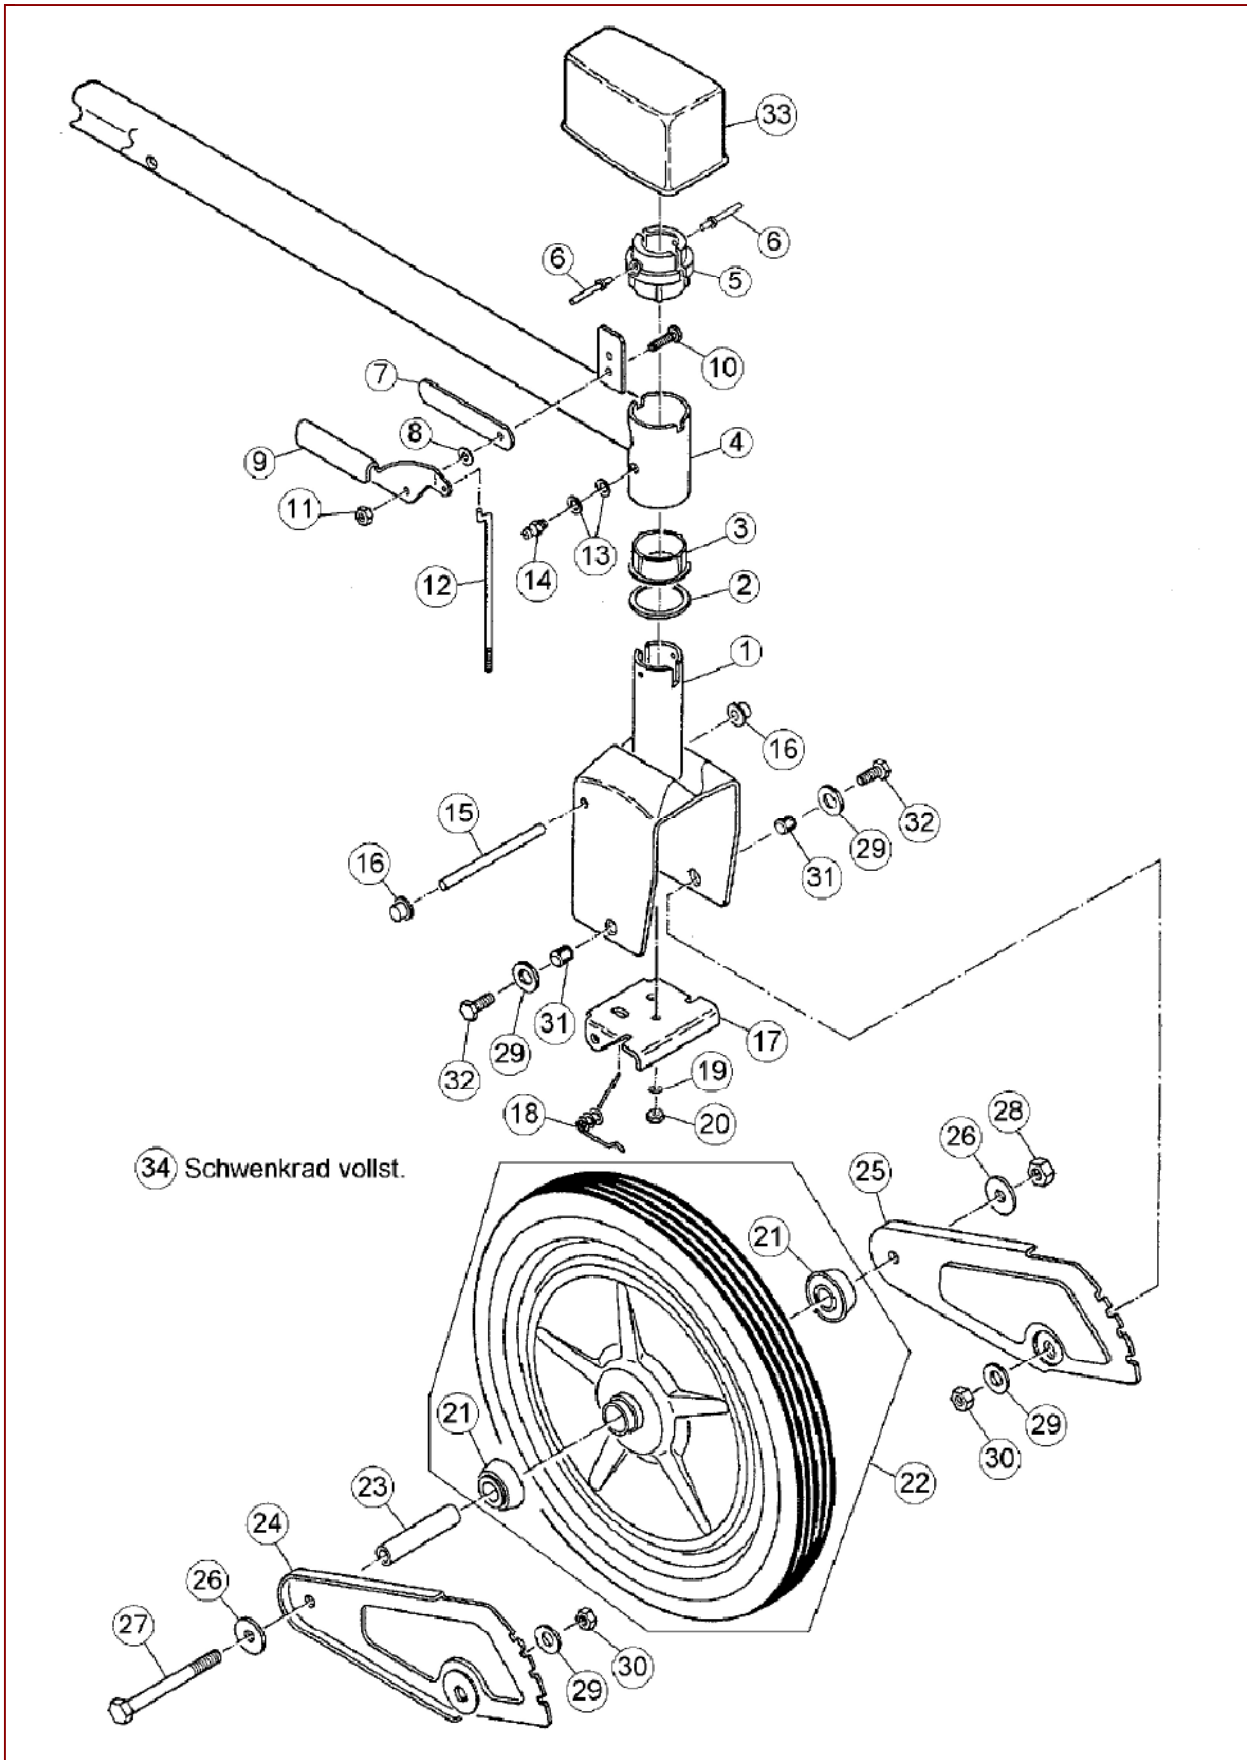

AS 21-165/3-Kat ab FNr.020208020001 – ET-Dokumentation – Vorderrad

AS 21-165/3-Kat ab FNr.020208020001 – ET-Dokumentation – Vorderrad

Pos	Art-Nr.	E-Nr.	Menge	Beschreibung	Modell	Info
1	G06322269	E05382	1	Radgabel vollst.		
2	G07847031	E05426	1	Passscheibe		
3	G06322186	E05388	1	Buchse, unten		
4	G06322267	E05379	1	Schwenkradgabelrohr vollst.		
5	G06322183	E05385	1	Büchse, oben		
6	G00012012	E05434	2	Blindniet (2 Stk.)		
7	G06322185	E05387	1	Rasthebel		
8	G07880004	E03914	1	Scheibe (20 Stk.)		
9	G06322272	E05386	1	Hebel		
10	G07838019	E03886	1	6kt- Schraube (10 Stk.)		
11	G07846008	E03829	1	6kt- Mutter selbstsichernd (10 Stk.)		
12	G06322189	E05391	1	Zugstange		
13	G00010076	E05867	2	Scheibe (5 Stk.)		
14	G07903002	E05868	1	Schmiernippel (3 Stk.)		
15	G06322191	E05392	1	Achse		
16	G00027011	E05427	2	Hutkappe (2 Stk.)		
17	G06322187	E05389	1	Klinke		
18	G06322188	E05390	1	Schenkelfeder		
19	G07880005	E03948	1	Scheibe (20 Stk.)		
20	G07846011	E03947	1	6kt- Mutter selbstsichernd (10 Stk.)		
21	G06350084	E05396	2	Nabenbuchse f.Rad Ø350		
22	G06322190	E05395	1	Rad Ø350		
23	G06322204	E05394	1	Nabenrohr		
24	G06322270	E05384	1	Radschwinge rechts		
25	G06322271	E05383	1	Radschwinge links		
26	G07880001	E01980	2	Scheibe (10 Stk.)		
27	G07837044	E05397	1	6kt- Schraube		
28	G07846005	E01968	1	6kt- Mutter selbstsichernd (10 Stk.)		
29	G07809004	E01905	4	Scheibe (20 Stk.)		
30	G07846001	E01912	2	6kt- Mutter selbstsichernd (10 Stk.)		
31	G06322211	E05461	2	Hülse		
32	G07838028	E03938	2	6kt- Schraube (10 Stk.)		
33	G06322205	E05393	1	Rasthebelabdeckung		
34	G06322174	E05506	1	Schwenkrad vollst.