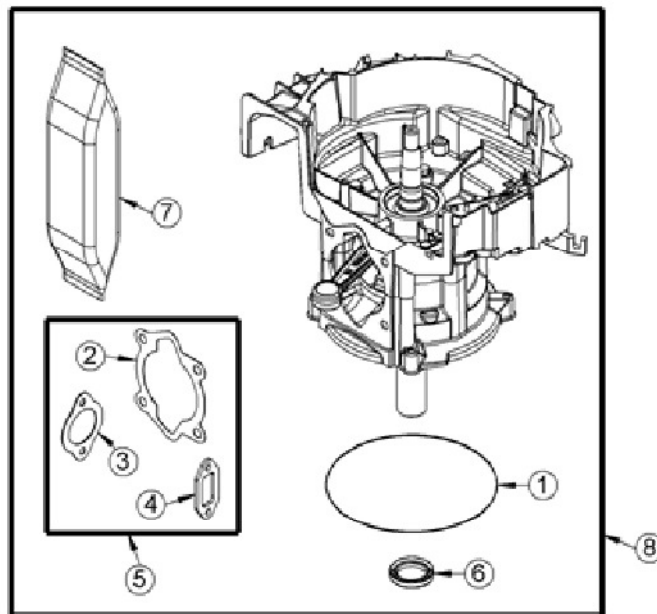

AS 26 2T ES – ET-Dokumentation – Rumpfmotor

Rumpfmotor

AS 21 2T ab Serien-Nr. 0202 15 08 0001

AS 26 2T ab Serien-Nr. 0200 15 06 0061

AS 28 2T ab Serien-Nr. 0201 15 07 0001

AS 21 2T ES ab Serienstart

AS 26 2T ES ab Serienstart

AS 28 2T ES ab Serienstart

	Lieferumfang :		Delivery contents:		Éléments inclus à la livraison :
fertig montiert :	Kurbelgehäuse Kurbelwelle Rillenkugellager Passscheiben Wellendichtringe	Firmly mounted :	Crankcase Crankshaft Deep groove ball bearing Shims Shaft seal ring	Pré-assemblé :	Carter de vilebrequin Vilebrequin Roulement à billes rainuré Rondelles d'ajustage Bague à lèvres
beiliegend :	Rundschnurring Wellendichtring Dichtungssatz Getriebefliessfett (300ml)	Unmounted :	O-ring Shaft seal ring Seal set Grease for gears (300ml)	Compris :	Joint torique Bague à lèvres Jeu de joints Graisse à engrenages (300ml)