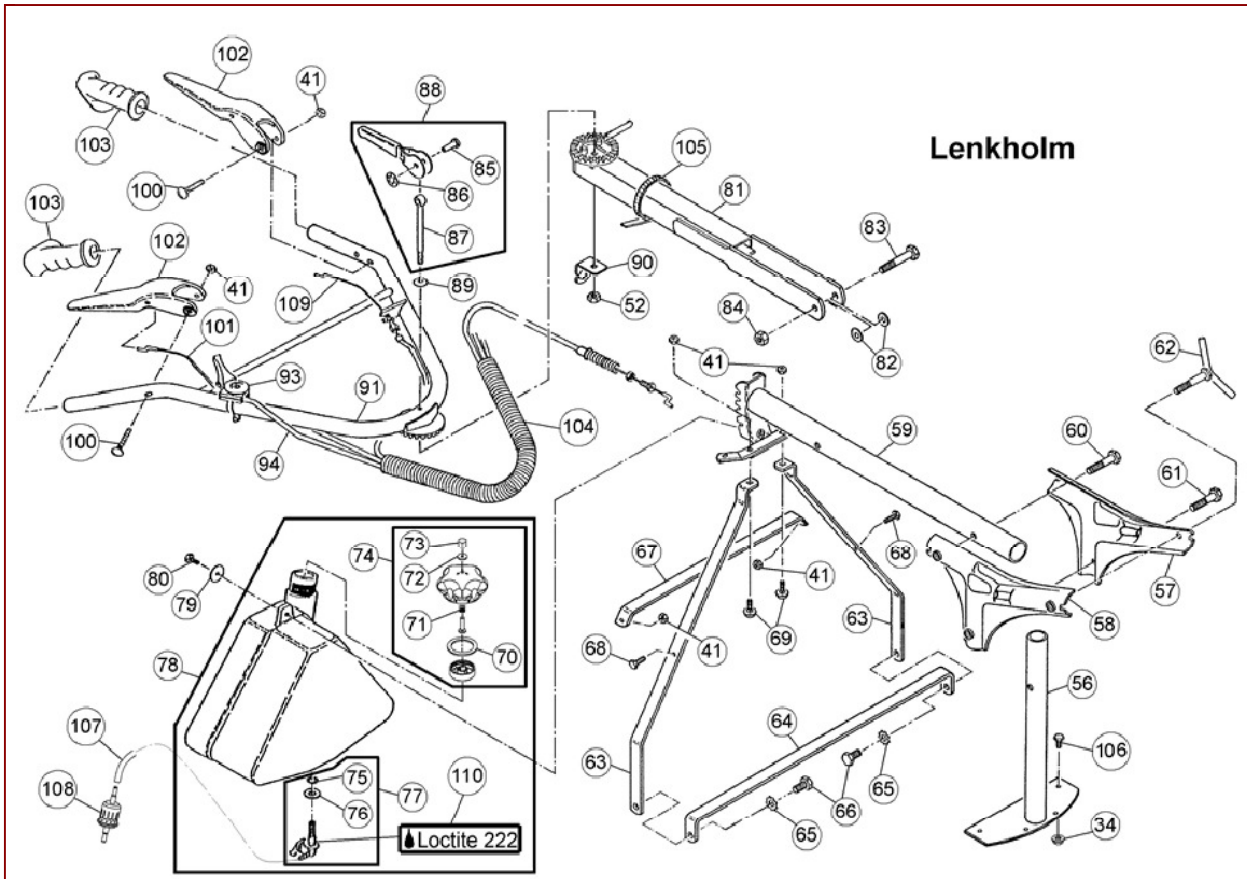

AS 26 2T ES – ET-Dokumentation – Lenkholm

AS 26 2T ES – ET-Dokumentation – Lenkholm

Pos	Art-Nr.	E-Nr.	Menge	Beschreibung	Modell	Info
34	G00007041	E05975	4	Sperrzahnmutter (3 Stk.)		
41	G07846008	E03829	6	6kt- Mutter selbstsichernd (10 Stk.)		
52	G07846001	E01912	1	6kt- Mutter selbstsichernd (10 Stk.)		
56	G06322263	E05398	1	Holmstütze vollst.		
57	G06322265	E05381	1	Knotenblech links		
58	G06322268	E05380	1	Knotenblech rechts vollst.		
59	G06322264	E05399	1	Holmzwischenrohr vollst.		
60	G07837042	E05432	1	6kt- Schraube (3 Stk.)		
61	G07837043	E05433	1	6kt- Schraube (3 Stk.)		
62	G06322208	E05431	1	Knebelschraube		
63	G06322262	E05400	2	Strebe		
64	G06320028	E04780	1	Versteifungsstrebe		
65	G07862006	E01970	2	Zahnscheibe (10 Stk.)		
66	G07838025	E03930	2	6kt- Schraube (5 Stk.)		
67	G06122076	E05401	1	Querstrebe		
68	G07838019	E03886	2	6kt- Schraube (10 Stk.)		
69	G07827002	E03524	2	Flachrundschr. m. 4kt- Ansatz (5 Stk.)		
70	G00019053	E04782	1	Dichtung (3 Stk.)		
71	G00007047	E06934	1	Stanz- u. Einpressmutter		
72	G00019051	E05246	1	Dichtscheibe (5 Stk.)		
73	G00007033	E05247	1	6kt- Hutmutter		
74	G06306007	E04783	1	Tankdeckel vollst.		
75	G00006032	E02412	1	O-Ring (2 Stk.)		
76	G07847017	E04350	1	Stützscheibe (5 Stk.)		
77	G06380058	E01048	1	Benzinhahn+O-Ring+Stützscheibe		
78	G06306001	E03690	1	Kraftstofftank vollst.		
79	G00010084	E03710	1	Scheibe (10 Stk.)		
80	G07890010	E05422	1	Gew. furch. Schr., Flanschkopf (3 Stk.)		
81	G06322131	E04563	1	Holmgabelrohr vollst.		
82	G07809008	E03668	2	Scheibe (5 Stk.)		
83	G07837003	E01958	1	6kt- Schraube (2 Stk.)		
84	G07846005	E01968	1	6kt- Mutter selbstsichernd (10 Stk.)		
85	G07886001	E04476	1	Bolzen mit Kopf		
86	G00027001	E04567	1	Wellensicherung		
87	G07820004	E10120	1	Augenschraube		
88	G07322010	E10119	1	Exzenterhebel mit Augenschraube		
89	G00033005	E04568	1	Tellerfeder		
90	G06122072	E04943	1	Griffhalter		
91	G06122138	E06017	1	Lenker		
93	G00680005	E04257	1	Regulierhebel		
94	G00020145	E10403	1	Gaszug		
100	G07827015	E05953	2	Flachrundschr. m. 4kt- Ansatz (2 Stk.)		
101	G00020103	E07960	1	Kupplungszug		
102	G06122125	E06050	2	Handhebel		
103	G00008070	E04813	2	Lenkergriff (L+R=2ST.) (2 Stk.)		
104	G00026029	E07084	1	Wellschlauch		
105	G00026003	E03782	1	Kabelband (2 Stk.)		
106	G07838015	E03959	4	6kt- Schraube (10 Stk.)		
107	G00150085	E04585	1	Benzinschlauch 1 meter		
108	G00023004	E12374	1	Kraftstoff-DurchgangsfILTER		
109	G00020060	E06118	1	Motorbremszug		
110	G00041019	E04719	1	LOCTITE 222 (50 ml)