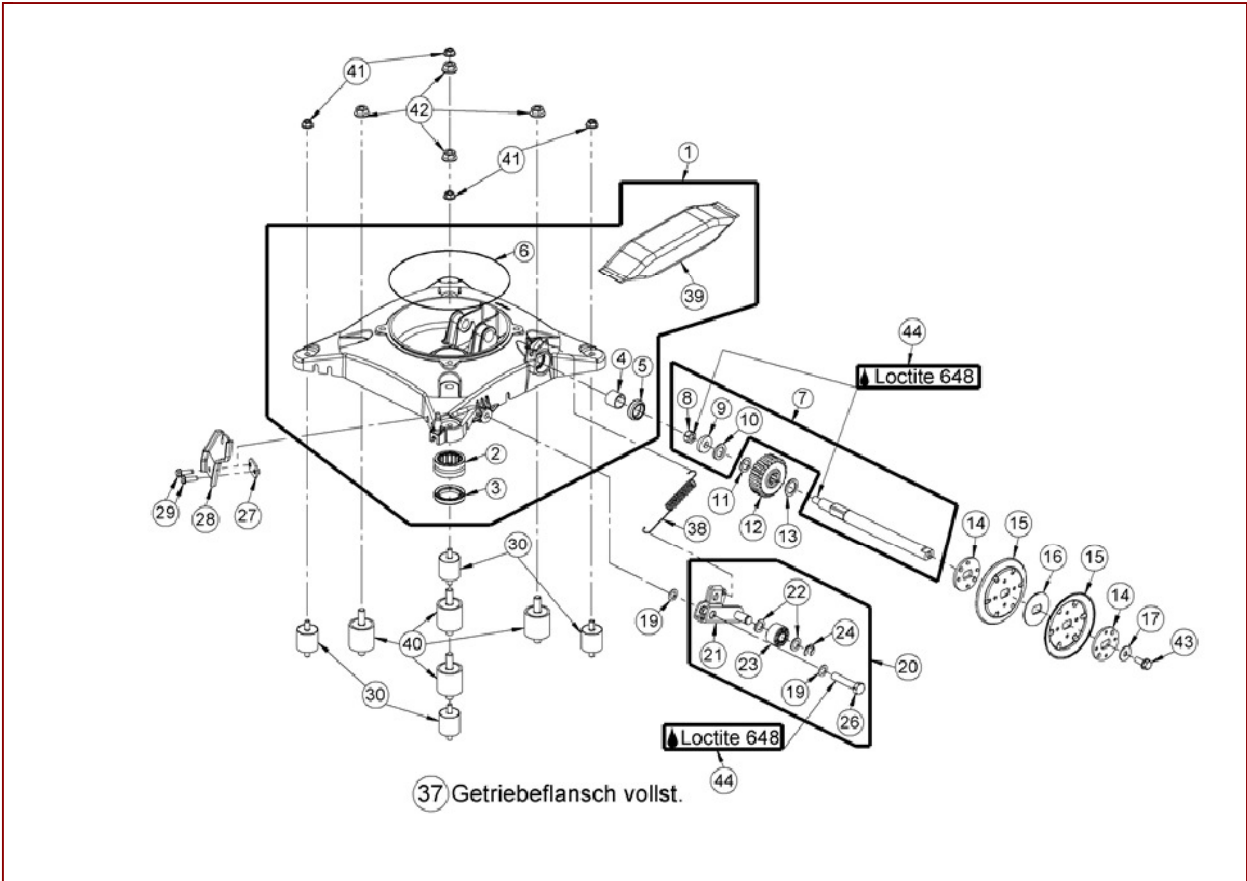

AS 21 2T ES – ET-Dokumentation – Getriebeflansch vollst.

AS 21 2T ES – ET-Dokumentation – Getriebeflansch vollst.

Pos	Art-Nr.	E-Nr.	Menge	Beschreibung	Modell	Info
1	G00180049		1	Getriebeflansch+E03114+E04717		
2	G07829002	E03105	1	Nadellager		
3	G00037007	E03107	1	Wellendichtring		
4	G00028020	E06075	1	DU-Buchse		
5	G00037008	E03109	1	Wellendichtring		
6	G00006050	E03114	1	Rundschnurring		
7	G00180025	E06171	1	Schneckenradwelle m. Mutter		
8	G07906001	E06261	1	6kt- Mutter selbstsichernd (6 Stk.)		
9	G07902003	E06337	1	Scheibe (3 Stk.)		
10	G07816005	E01985	1	Scheibe (10 Stk.)		
11	G07847010	E03113	1	Passscheibe (10 Stk.)		
12	G00330006	E03111	1	Schneckenrad		
13	G07847009	E03112	1	Passscheibe (10 Stk.)		
14	G00010065	E04663	2	Scheibe (3 Stk.)		
15	G00130012	E04713	2	Riemenscheibenhäfte		
16	G00010073	E04823	1	Ausgleichscheibe (2 Stk.)		
17	G07880004	E03914	1	Scheibe (20 Stk.)		
19	G07847036	E05984	2	Passscheibe (10 Stk.)		
20	G00180015	E05732	1	Riemenspanner m.6-kt.Schraube		
21	G00330021	E04789	1	Spannhebel vollst.		
22	G07847011	E03134	2	Passscheibe (10 Stk.)		
23	G00330015	E03135	1	Spannrolle vollst.		
24	G07864002	E03136	1	Sicherungsscheibe (20 Stk.)		
26	G07837016	E03901	1	6kt- Schraube (5 Stk.)		
27	G00130018	E05827	1	BEFESTIGUNGSLASCHE		
28	G00130040	E06026	1	Gegenhalter		
29	G07890005	E04986	2	Gew. furch. Schr., Flanschkopf (3 Stk.)		
30	G00008046	E03131	4	Gummielement		
37	G00180064	E06599	1	Getriebeflansch+E03114+E04717		
38	G00002063	E10616	1	Zugfeder		
39	G00041001	E04717	1	Getriebefliessfett (300 ml)		
40	G00008146	E11775	4	Gummielement		
41	G00007041	E05975	4	Sperrzahnmutter (3 Stk.)		
42	G00007042	E06037	4	Sperrzahnmutter (3 Stk.)		
43	G07913004	E10189	1	6kt- Schraube mit Flansch		
44	G00041013	E06078	1	LOCTITE 648 (50 ml)