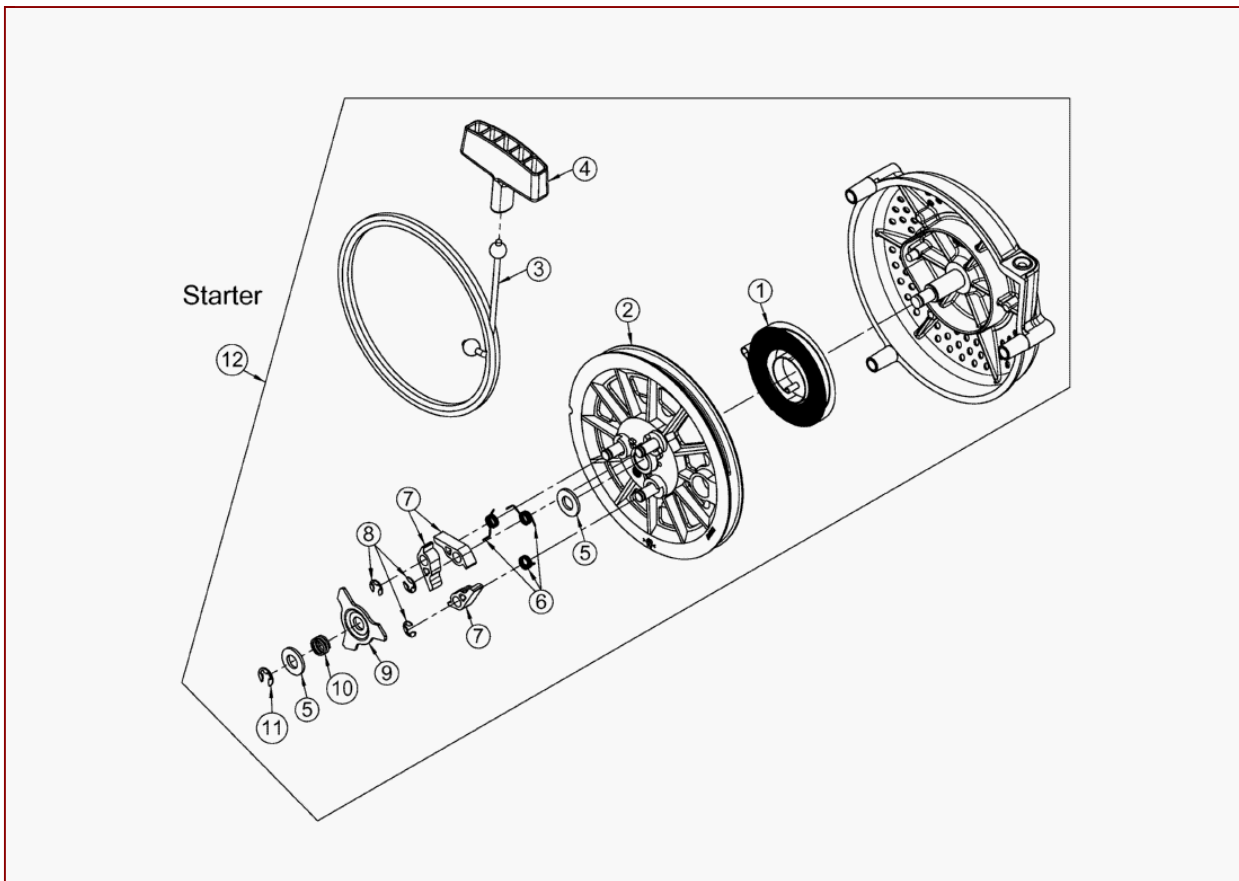

AS 45 B4-Kat ab FNr. 021008020001 – ET-Dokumentation – Starter

AS 45 B4-Kat ab FNr. 021008020001 – ET-Dokumentation – Starter

Pos	Art-Nr.	E-Nr.	Menge	Beschreibung	Modell	Info
1	G00111039	E04201	1	Rückspulfeder		
2	G00111062	E10737	1	Seilscheibe		
3	G00111043	E04457	1	Starterseil Ø4		
4	G00111020	E01186	1	Griff		
5	G07809008	E03668	5	Scheibe (5 Stk.)		
6	G00003017	E04204	3	Klauenrückzugfeder (3 Stk.)		
7	G00111044	E04205	3	Klaue (3 Stk.)		
8	G07864003	E03137	20	Sicherungsscheibe (20 Stk.)		
9	G00111053	E05359	1	Nocken		
10	G00001057	E04206	1	Druckfeder		
11	G07864005	E03970	20	Sicherungsscheibe (20 Stk.)		
12	G00180086	E10820	1	Starter vollst.+SK-Schild