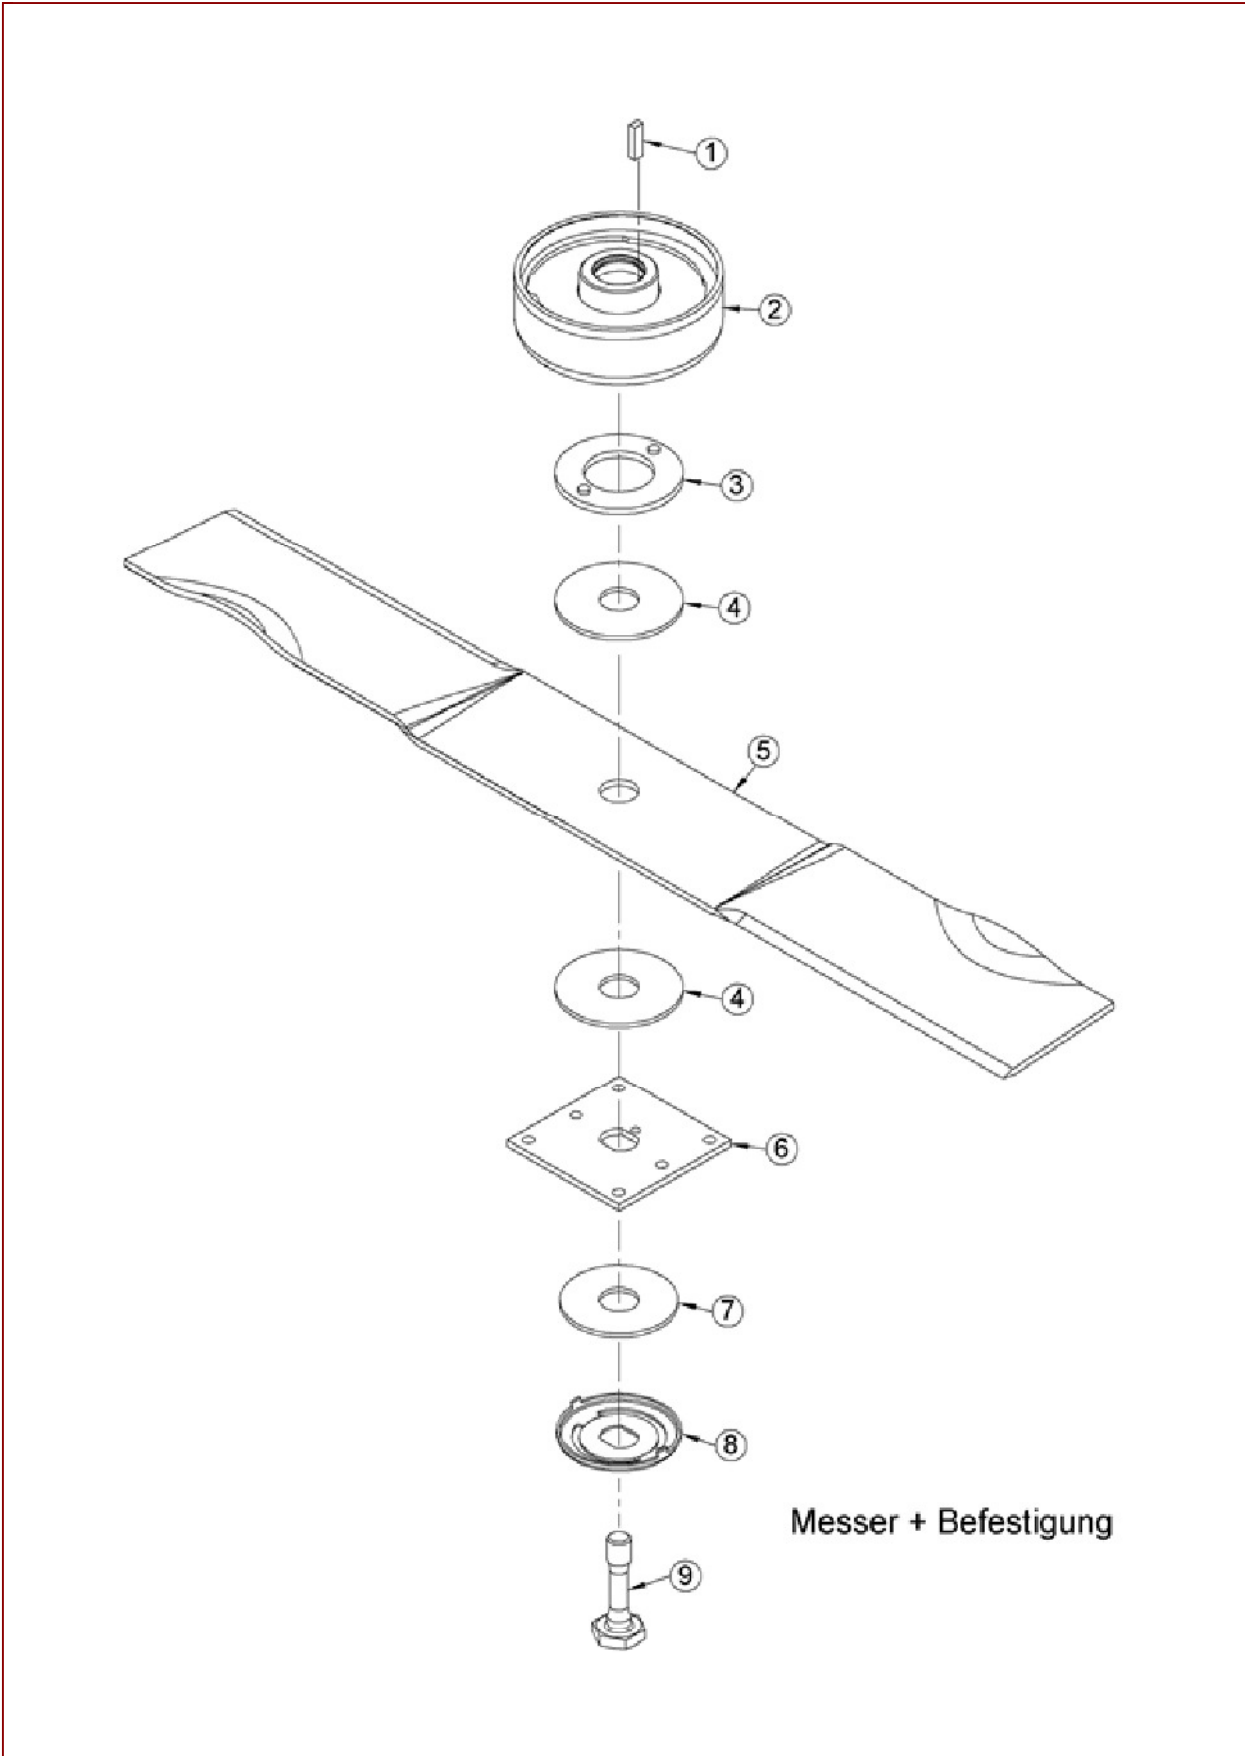

Pos	Art-Nr.	E-Nr.	Menge	Beschreibung	Modell	Info
1	G00605051	G00605051	1	Luftfilter vollst.		
2	G07838027	E03933	1	6kt- Schraube (10 Stk.)		
3	G07809006	E01940	2	Scheibe (10 Stk.)		
4	G00034024	E07547	1	Rohrschelle		
5	G06350106	E07545	1	Filtereinsatz		
6	G06350107	E08180	1	Deckel für Luftfilter		
7	G07825002	E04225	2	4kt- Mutter (5 Stk.)		
8	G07846008	E03829	1	6kt- Mutter selbstsichernd (10 Stk.)		
9	G06305002	E03696	1	Luftansaugschlauch		
10	G00009024	E04519	1	Gew. furch. Schr. (3 Stk.)		
11	G00105022	E03388	1	Halter		
12	G00034013	E04242	1	Schlauchschelle		
13	G07913009	E10862	1	Flanschschraube (10 Stk.)		
14	G06305019	E05366	1	Klemmhalter		
15	G07837008	E02926	1	6kt- Schraube (10 Stk.)		
16	G06305030		1	Luftansaugschlauch ES vollst.		

AS 28 2T ES – ET-Dokumentation – Messer + Befestigung

AS 28 2T ES – ET-Dokumentation – Messer + Befestigung

Pos	Art-Nr.	E-Nr.	Menge	Beschreibung	Modell	Info
1	G07865004	E02593	1	Passfeder (3 Stk.)		
2	G06323033	E06349	1	Messerträger		
3	G00010089	E06350	1	Scheibe		
4	G00019050	E03076	2	Gleitscheibe (2 Stk.)		
5	G06323046	E08219	1	Messer 63 cm		
6	G06123007	E03145	1	Druckteller		
7	G00033008	E03500	1	Tellerfeder		
8	G06323016	E03739	1	Sicherungsblech		
9	G06323008	E03460	1	Sonderschraube		